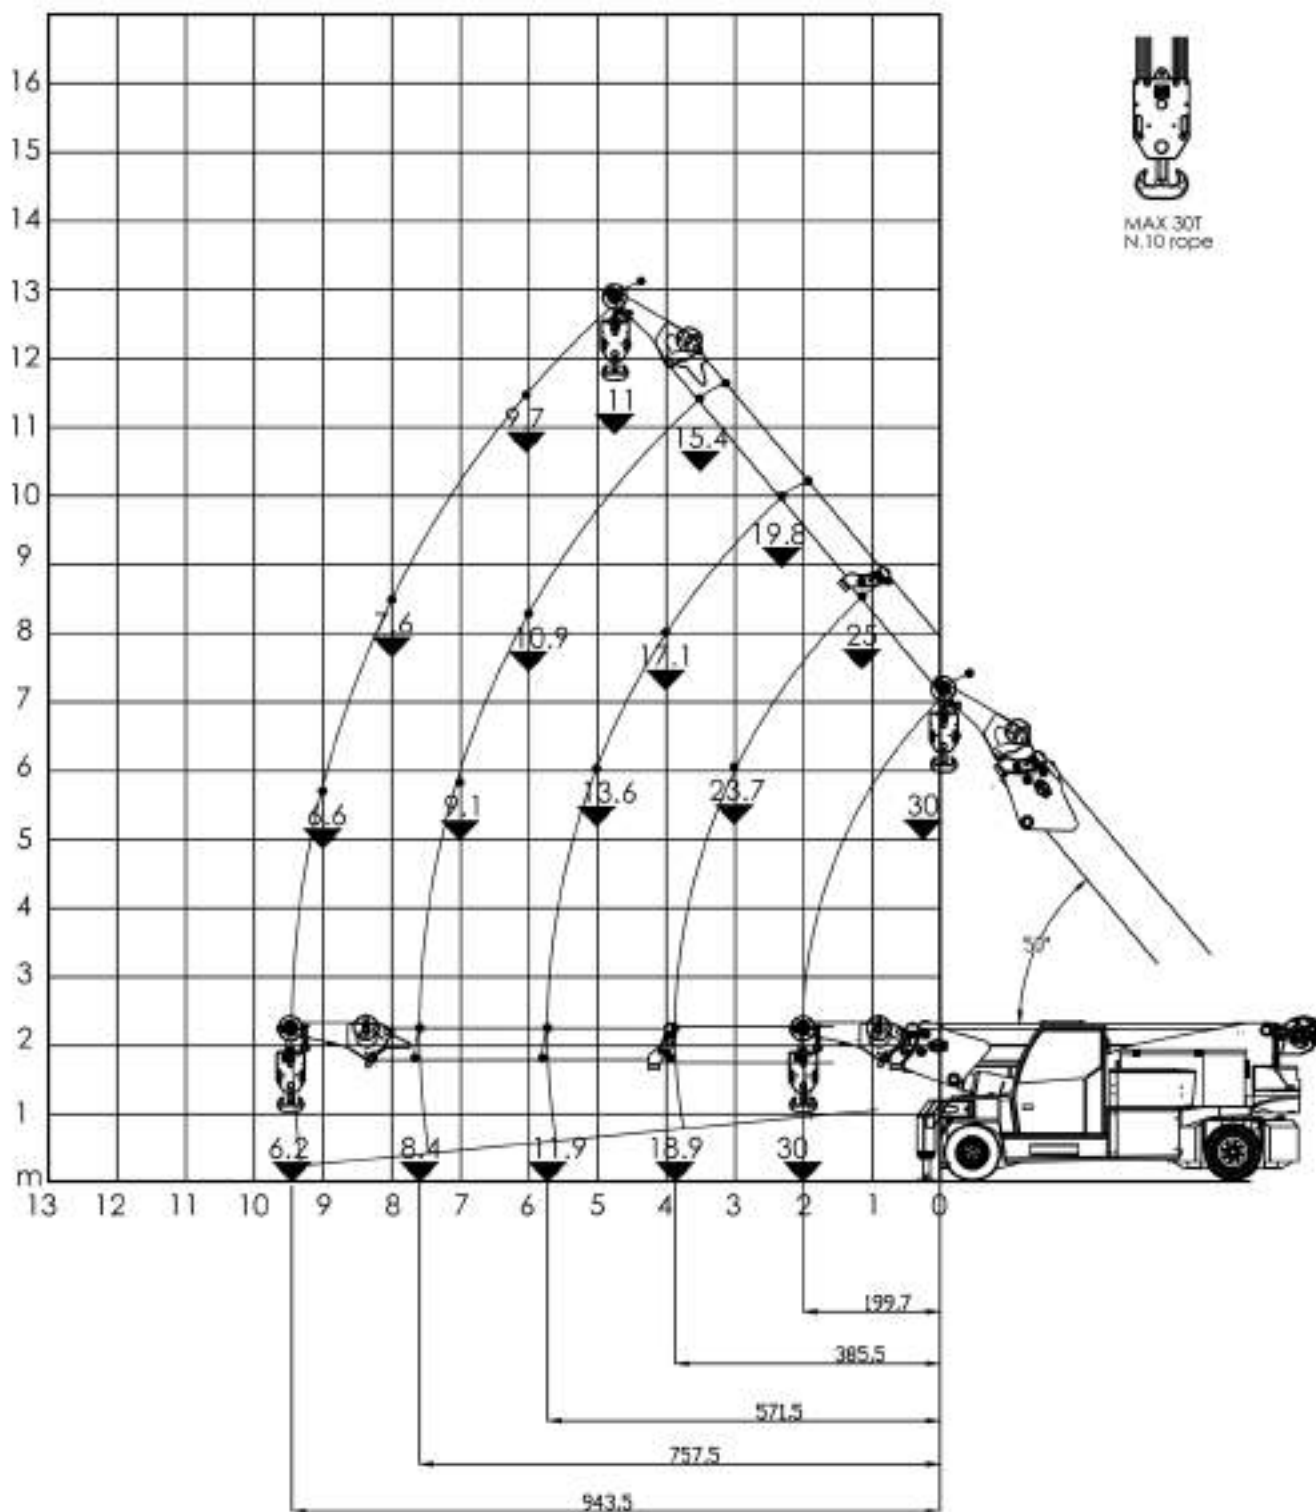

DIAGRAMMA DELLE PORTATE (t)
CAPACITY DIAGRAM (t)
TRAGLASTDIAGRAMM (t)
LASTENDIAGRAM (t)
TABLEAU DES CHARGES (t)
DIAGRAMA DE LAS CARGAS (t)

JMG

MC 400

Stab. 200mm - Z1+Z2+Z3+Z4

Cod.: 090-DIA-06540
Scala: 1:100