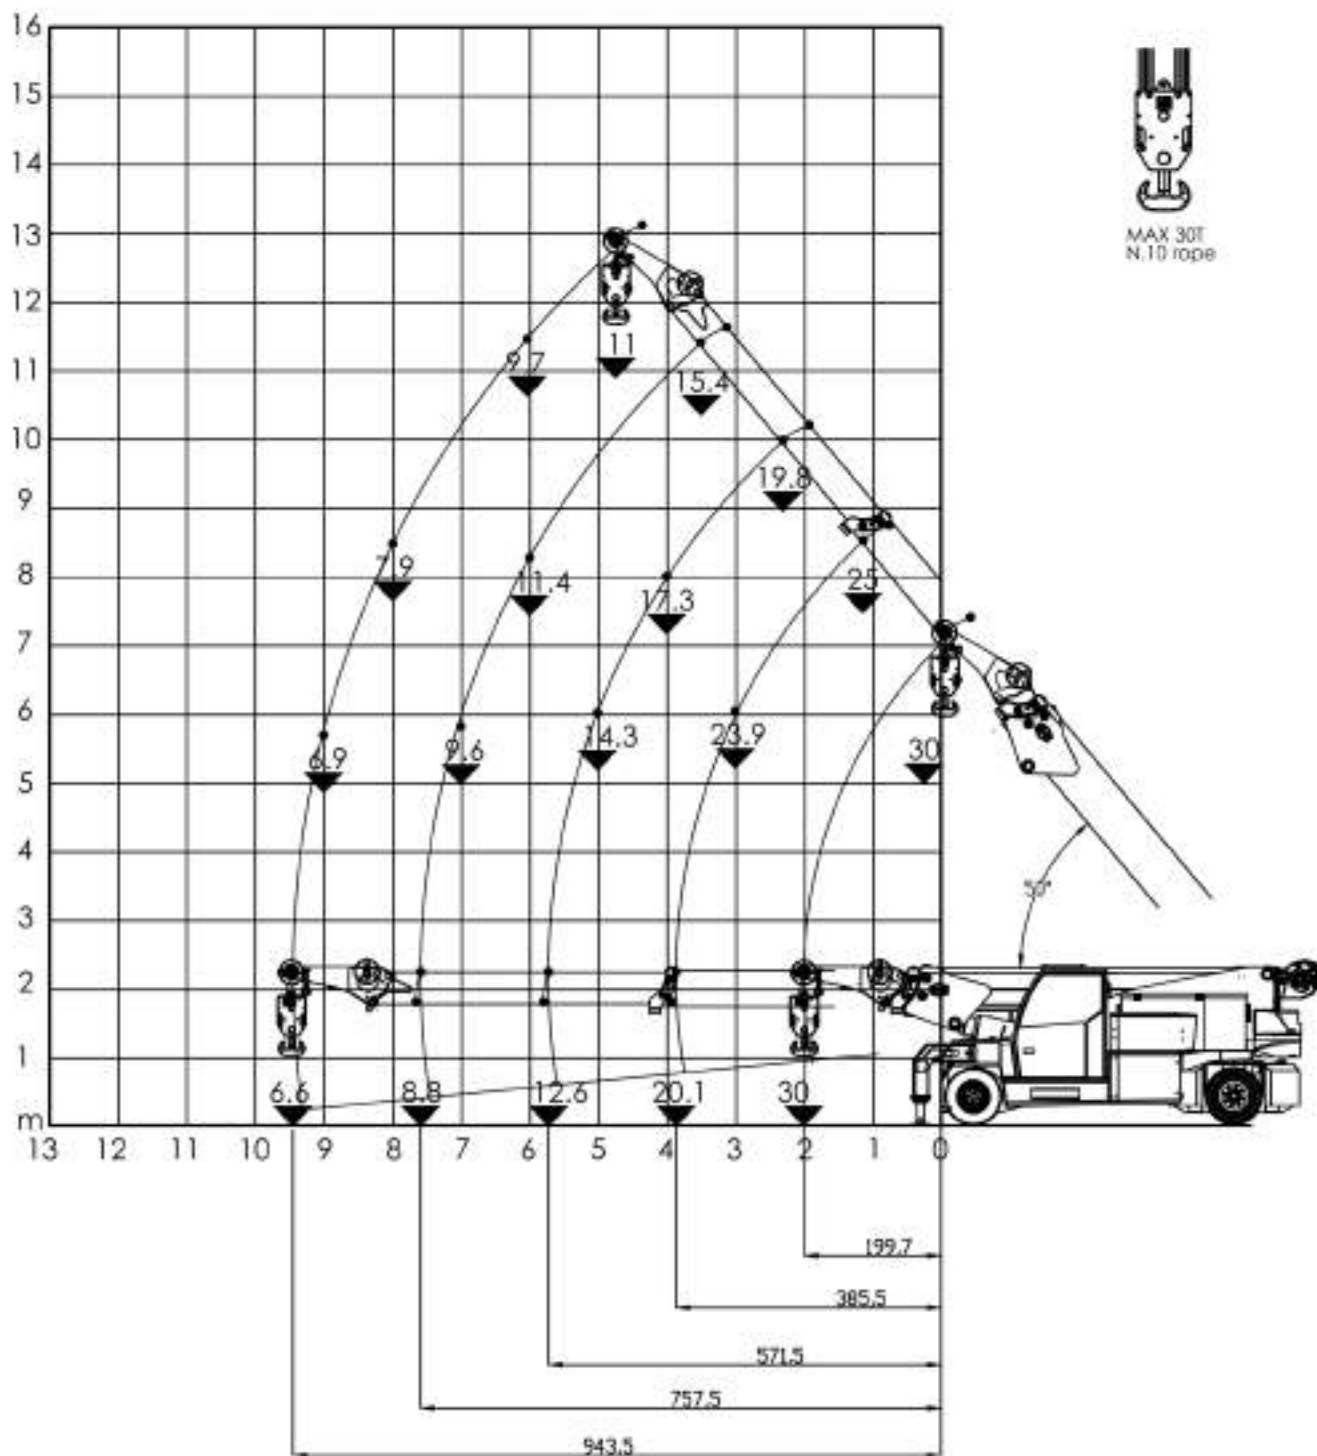

DIAGRAMMA DELLE PORTATE (t)
CAPACITY DIAGRAM (t)
TRAGLASTDIAGRAMM (t)
LASTENDIAGRAM (t)
TABLEAU DES CHARGES (t)
DIAGRAMA DE LAS CARGAS (t)

JMG

MC 400

Stab. 300mm - Z1+Z2+Z3+Z4

Cod.: 090-DIA-06545
Scala: 1:100