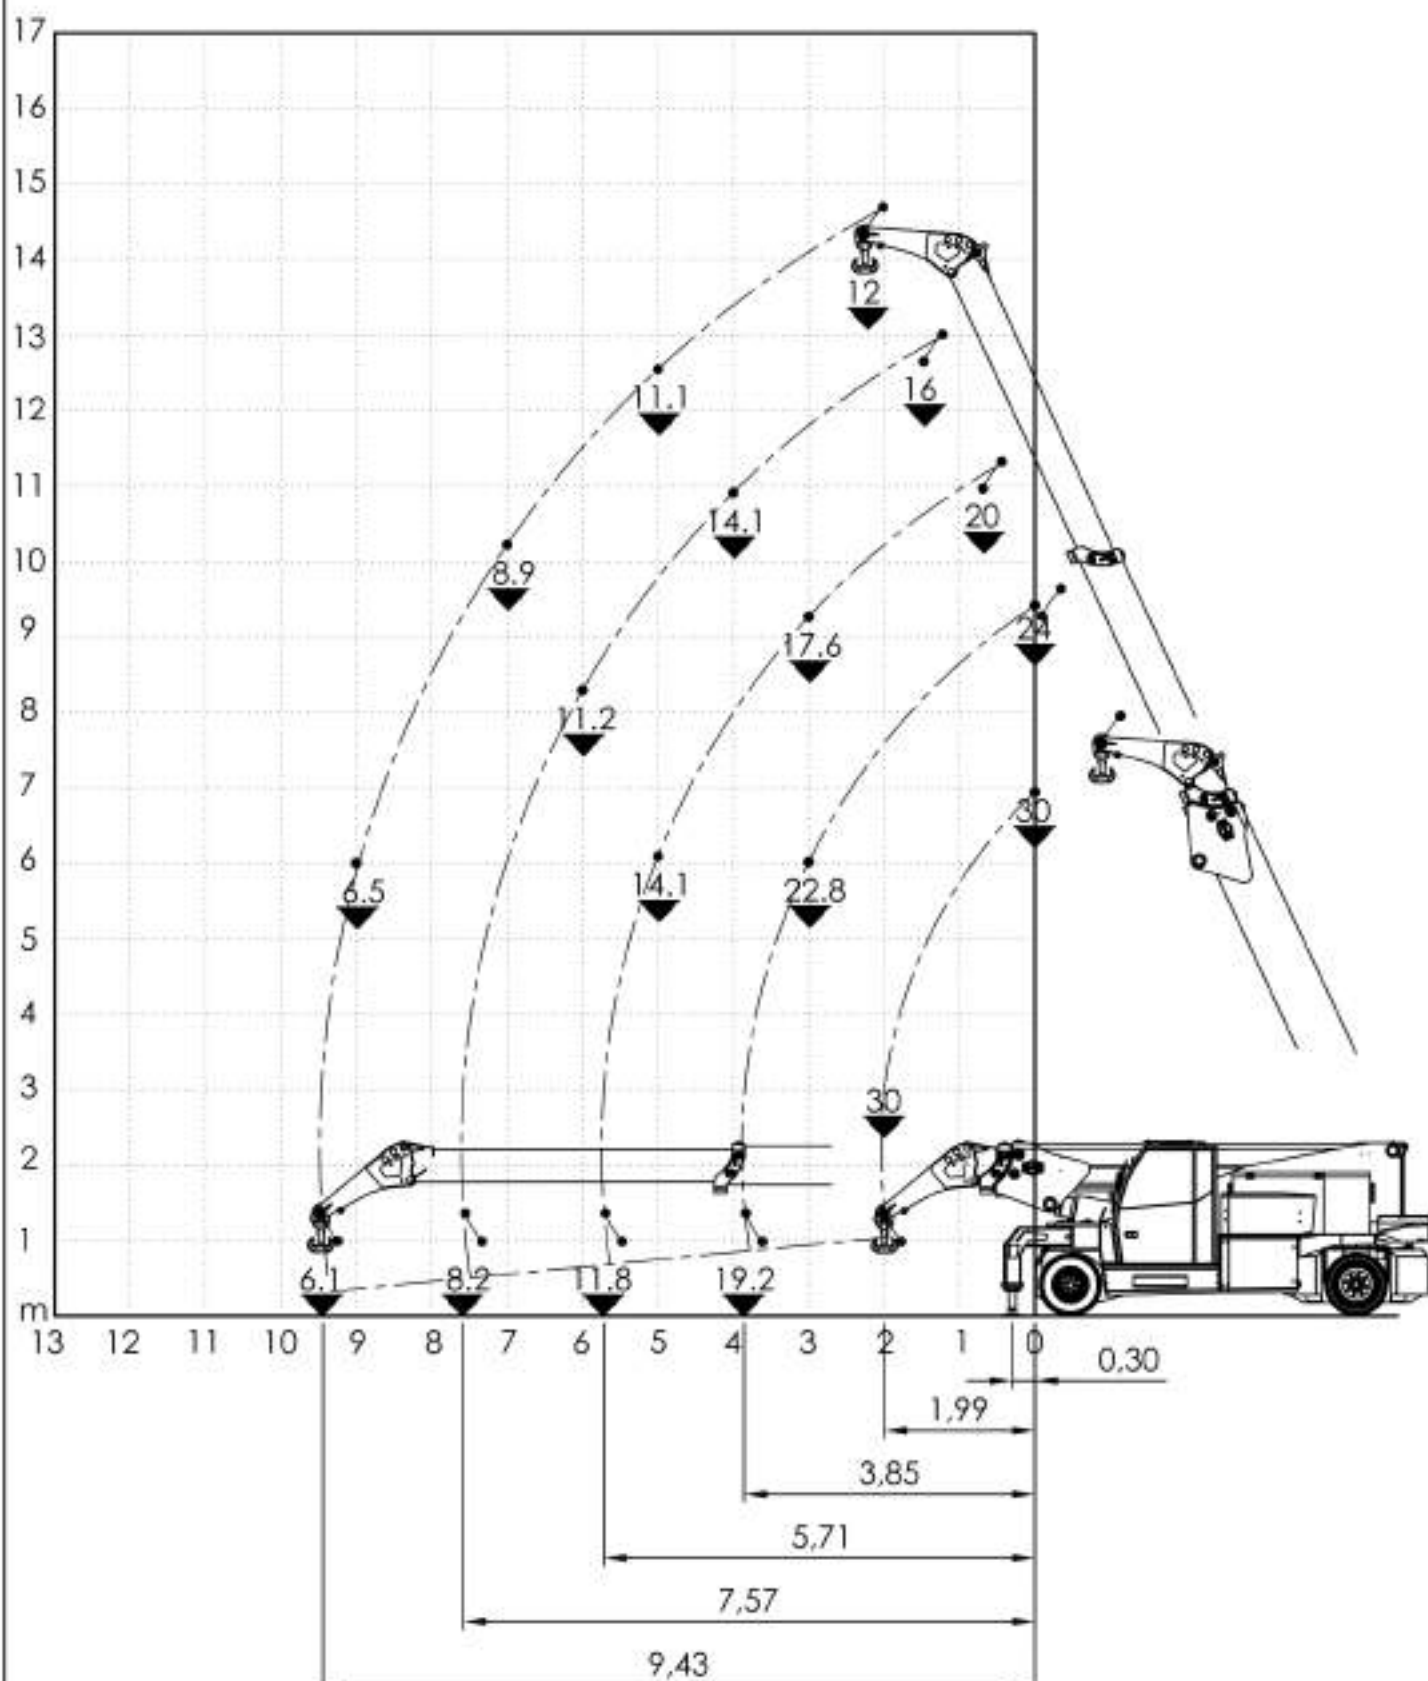

DIAGRAMMA DELLE PORTATE (t)
CAPACITY DIAGRAM (t)
TRAGLASTDIAGRAMM (t)
LASTENDIAGRAM (t)
TABLEAU DES CHARGES (t)
DIAGRAMA DE LAS CARGAS (t)

JMG

MC 400

ST 300 Z1+Z2+Z3

Cod.: 090-DIA-03637
Scala: 1:100