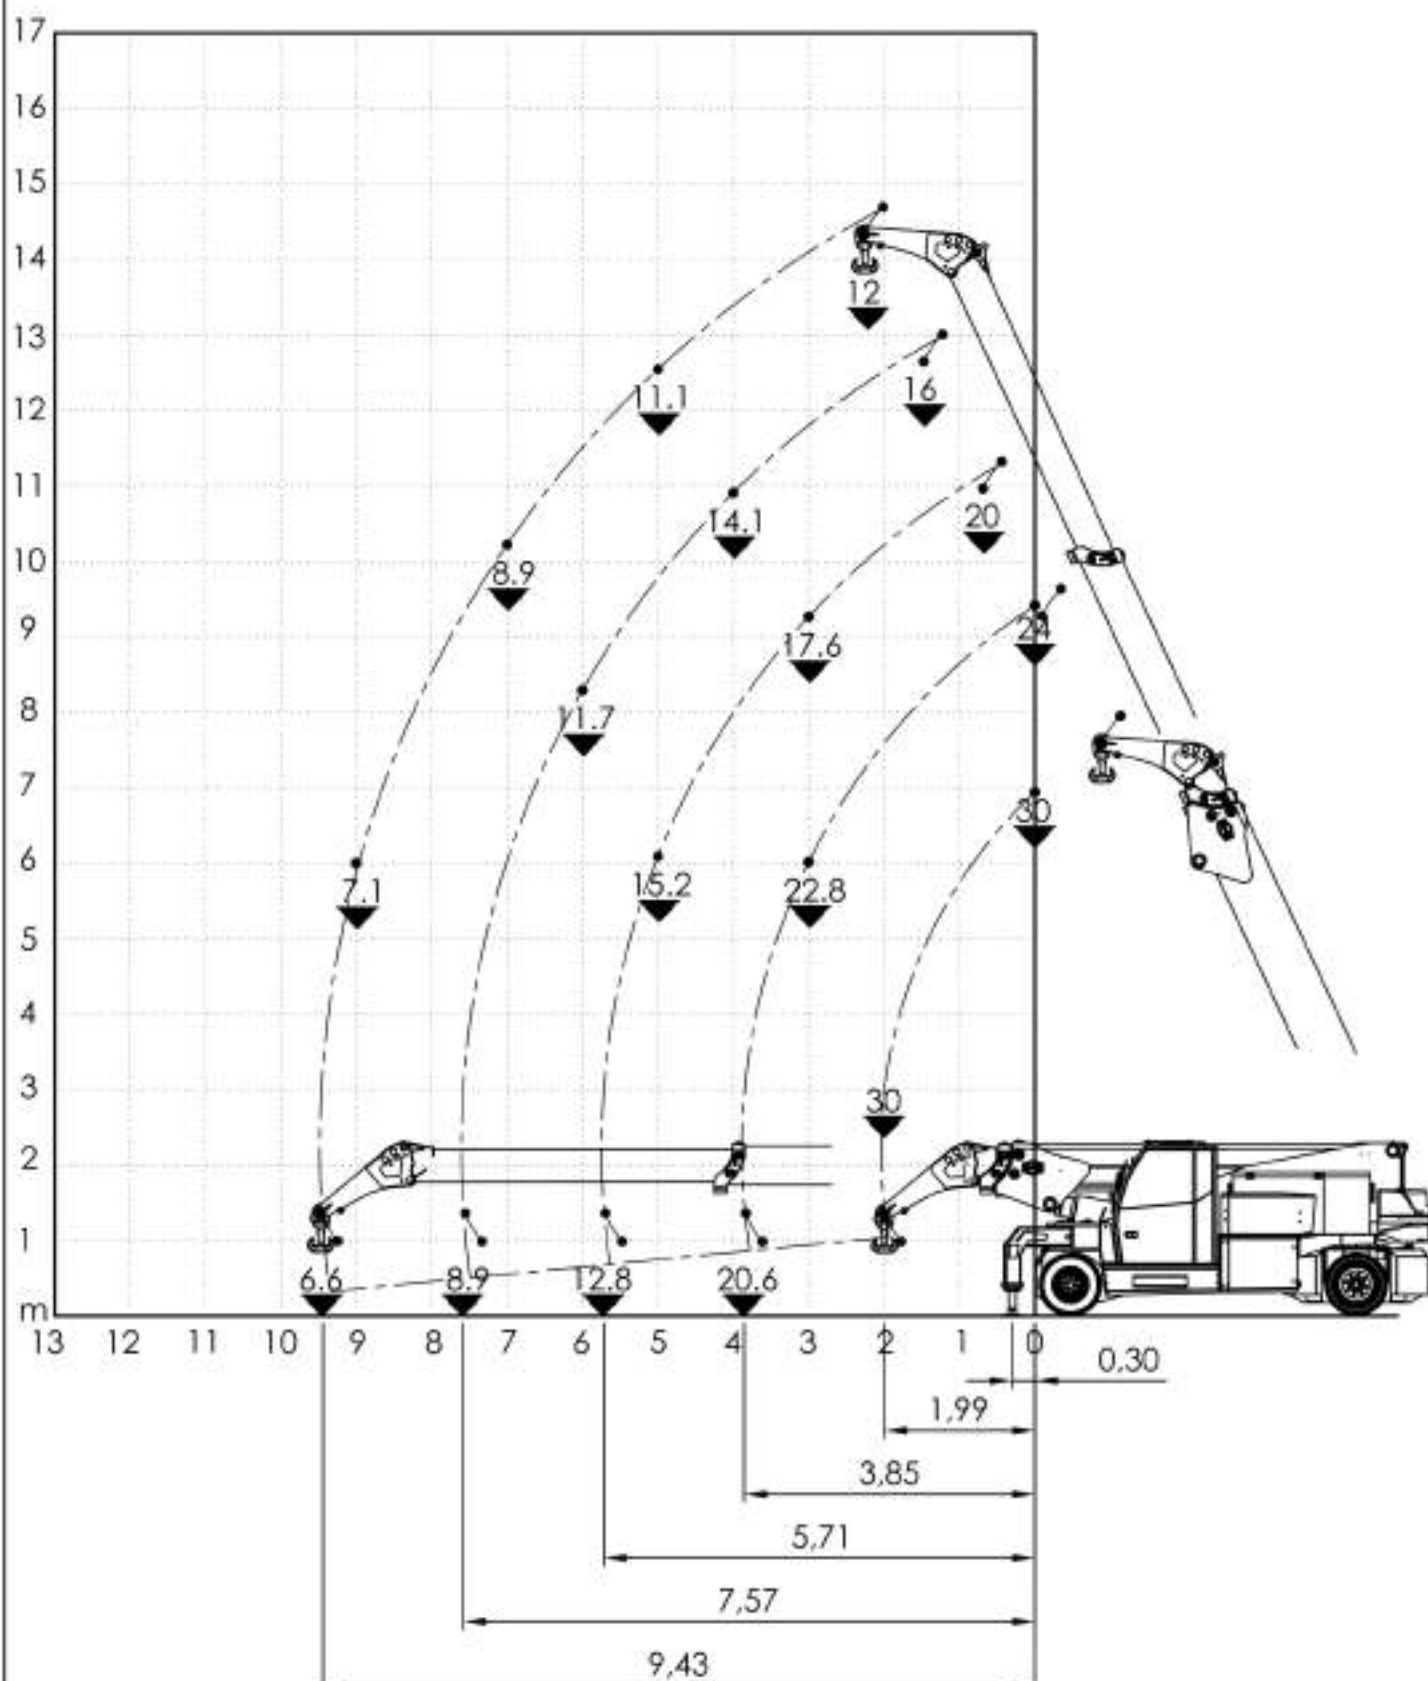

DIAGRAMMA DELLE PORTATE (t)
CAPACITY DIAGRAM (t)
TRAGLASTDIAGRAMM (t)
LASTENDIAGRAM (t)
TABLEAU DES CHARGES (t)
DIAGRAMA DE LAS CARGAS (t)

JMG

MC 400

ST 300 Z1+Z2+Z3+Z4

Cod.: 090-DIA-03636
Scala: 1:100