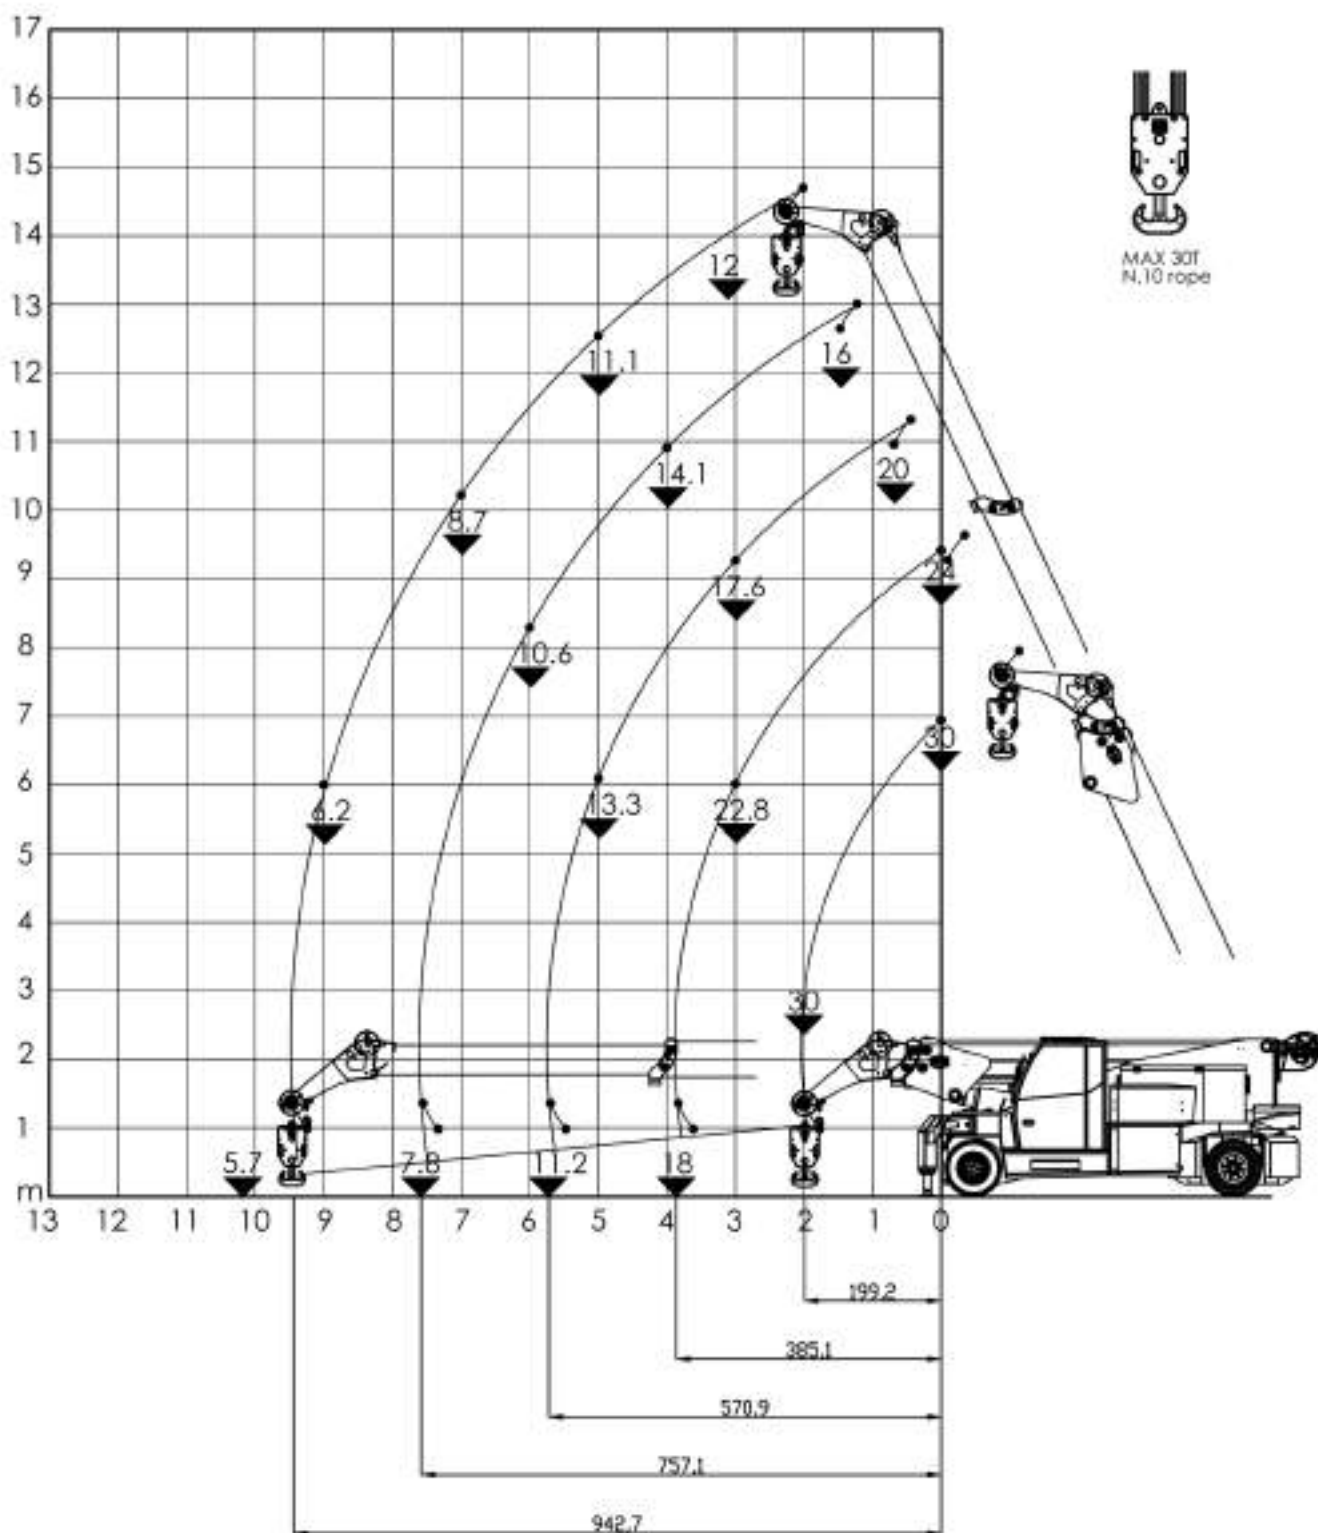

DIAGRAMMA DELLE PORTATE (t)
CAPACITY DIAGRAM (t)
TRAGLASTDIAGRAMM (t)
LASTENDIAGRAM (t)
TABLEAU DES CHARGES (t)
DIAGRAMA DE LAS CARGAS (t)

JMG

MC 400

Stab. 200mm - Z1+Z2+Z3

Cod.: 090-DIA-06556
Scala: 1:100