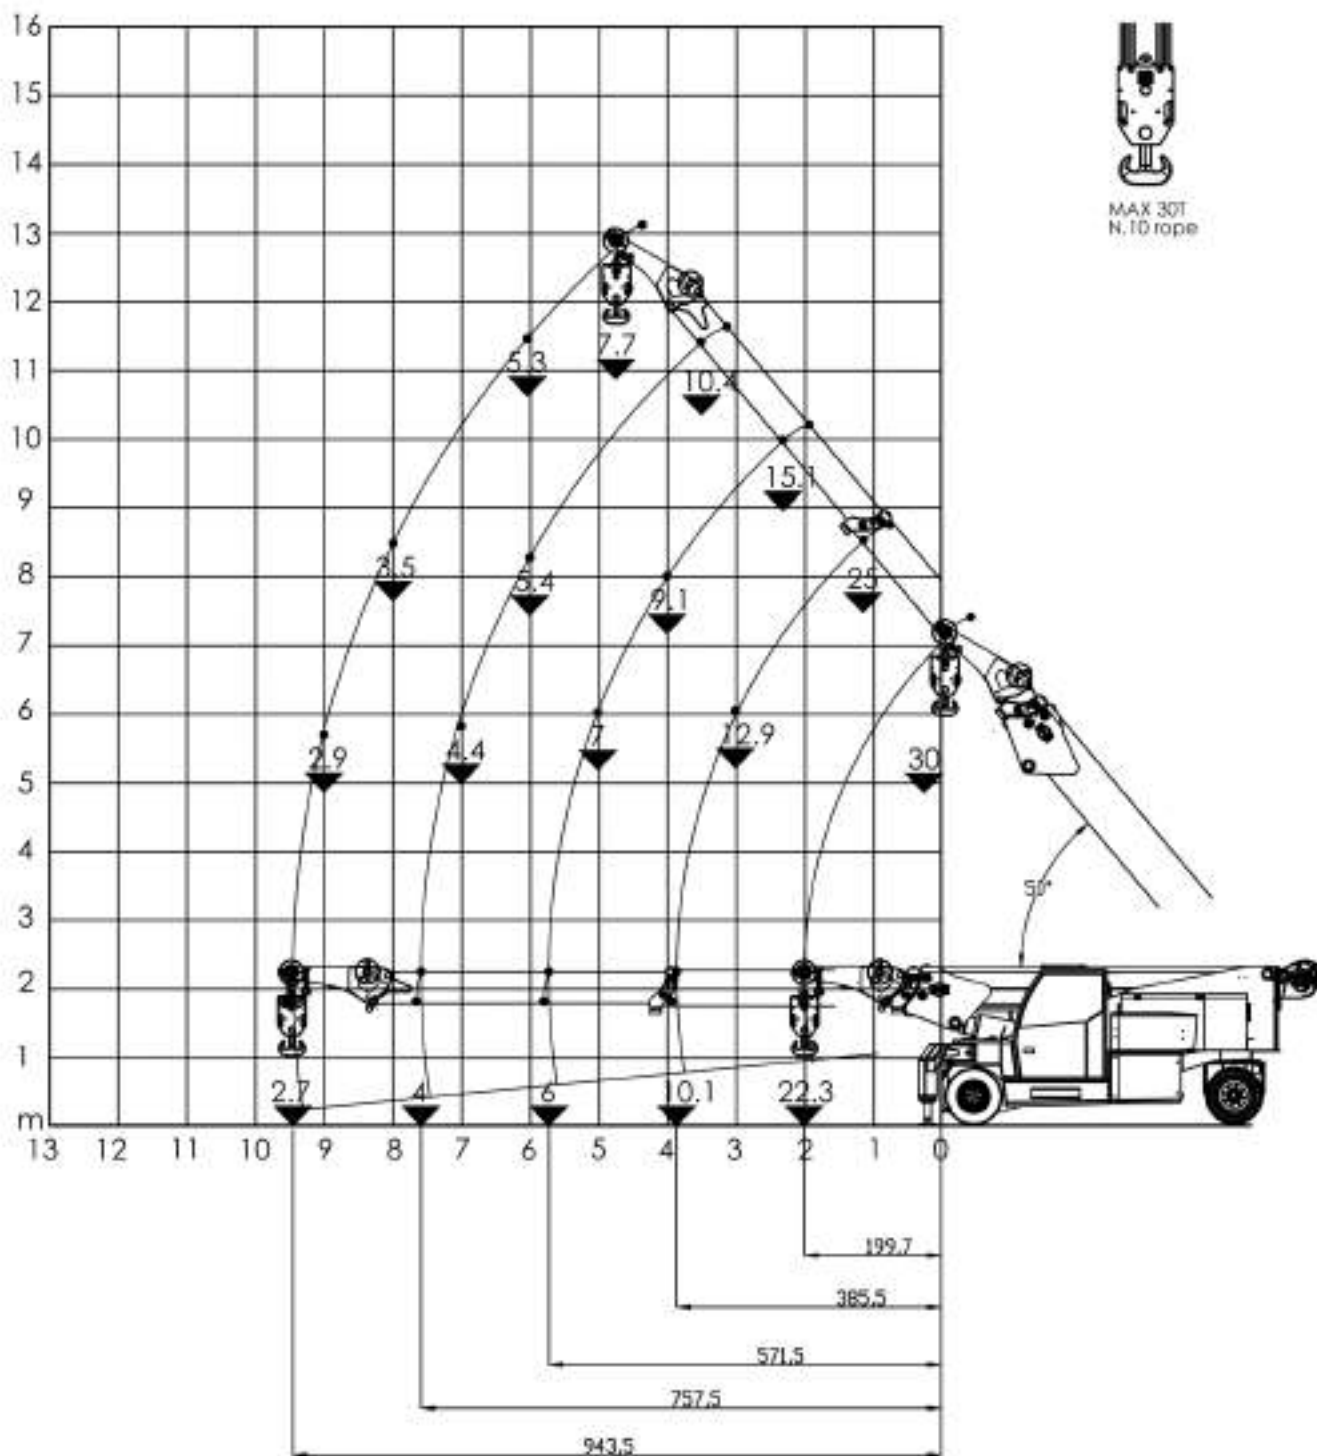

DIAGRAMMA DELLE PORTATE (t)
CAPACITY DIAGRAM (t)
TRAGLASTDIAGRAMM (t)
LASTENDIAGRAM (t)
TABLEAU DES CHARGES (t)
DIAGRAMA DE LAS CARGAS (t)

JMG

MC 400 NZ

Cod.: 090-DIA-06543
Scala: 1:100