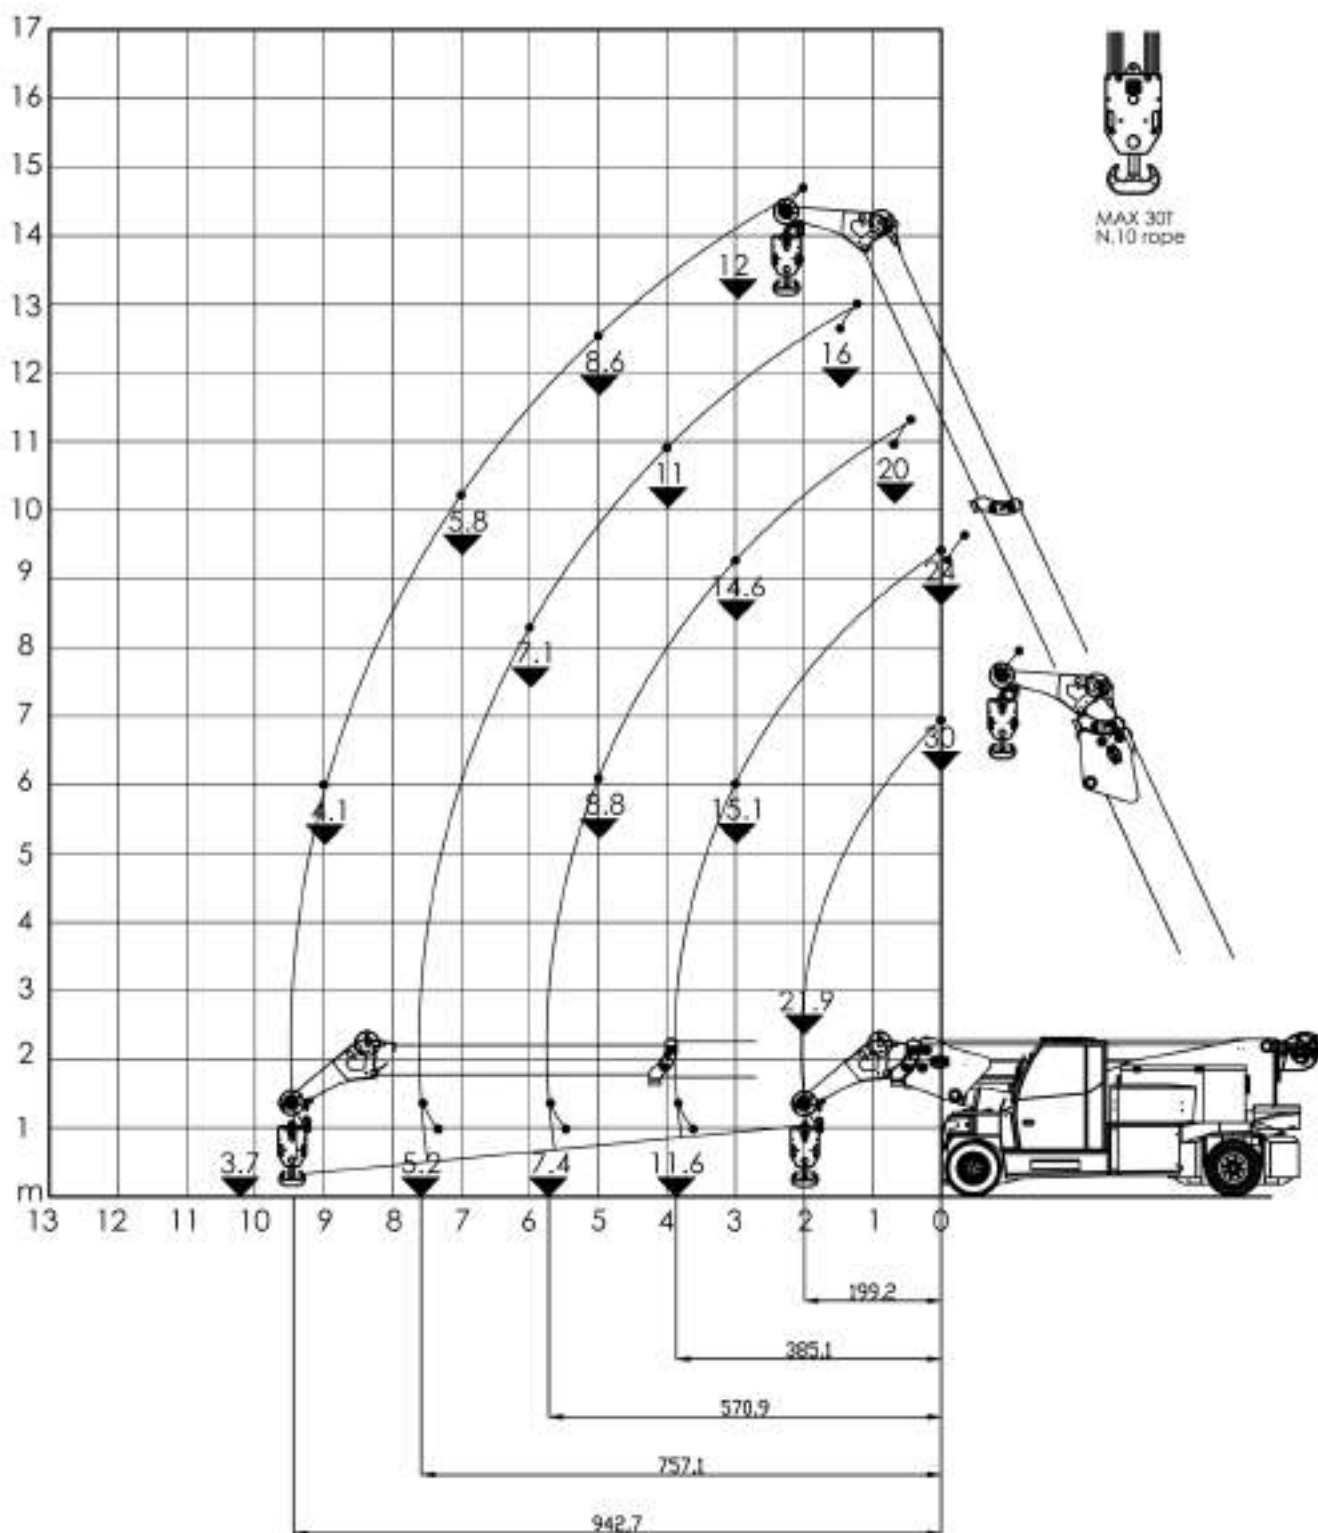

DIAGRAMMA DELLE PORTATE (t)
CAPACITY DIAGRAM (t)
TRAGLASTDIAGRAMM (t)
LASTENDIAGRAM (t)
TABLEAU DES CHARGES (t)
DIAGRAMA DE LAS CARGAS (t)

JMG

MC 400

Z1+Z2+Z3

Cod.: 090-DIA-06551
Scala: 1:100