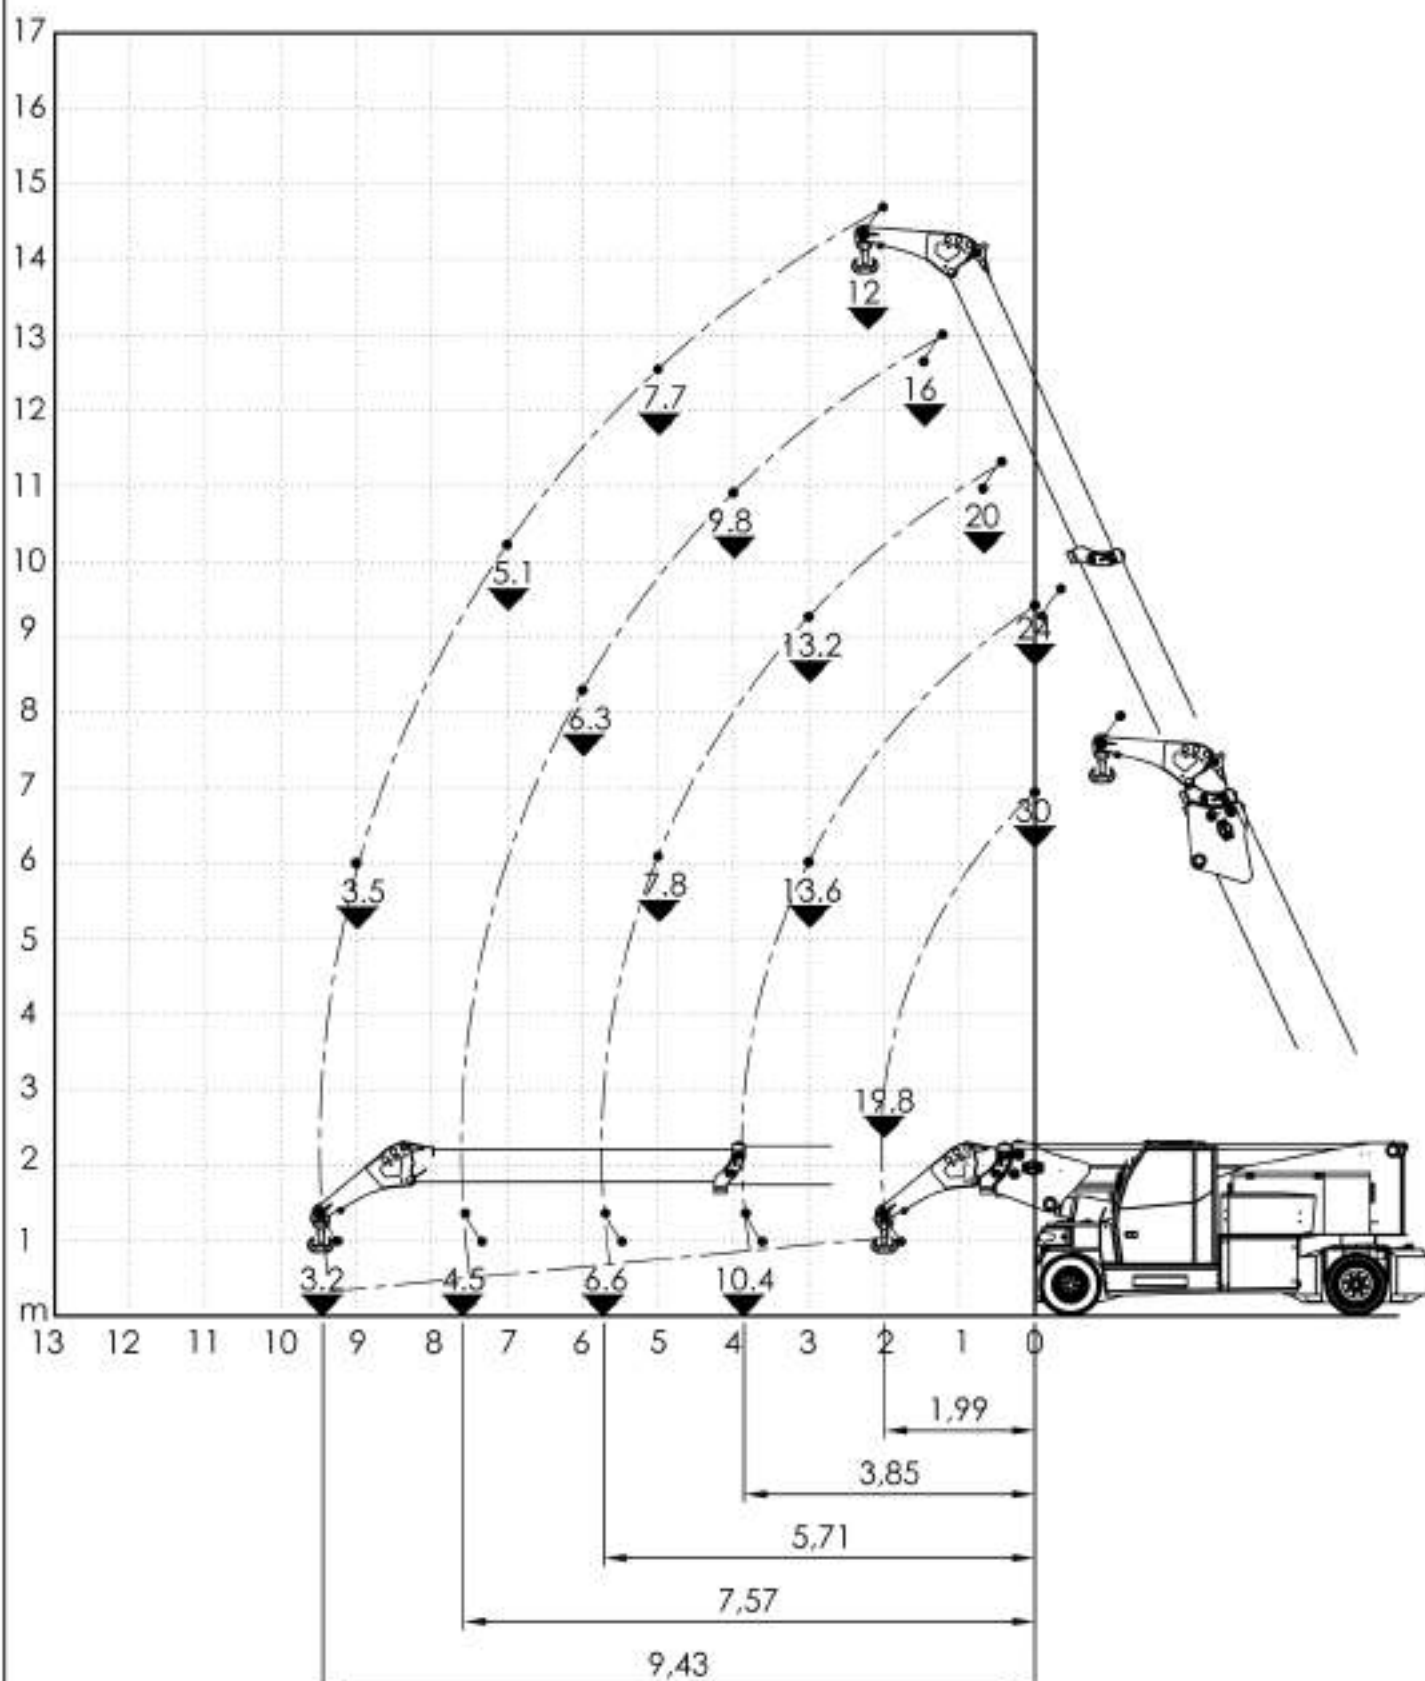

DIAGRAMMA DELLE PORTATE (t)
CAPACITY DIAGRAM (t)
TRAGLASTDIAGRAMM (t)
LASTENDIAGRAM (t)
TABLEAU DES CHARGES (t)
DIAGRAMA DE LAS CARGAS (t)

JMG

MC 400

Z1+Z2

Cod.: 090-DIA-03628
Scala: 1:100