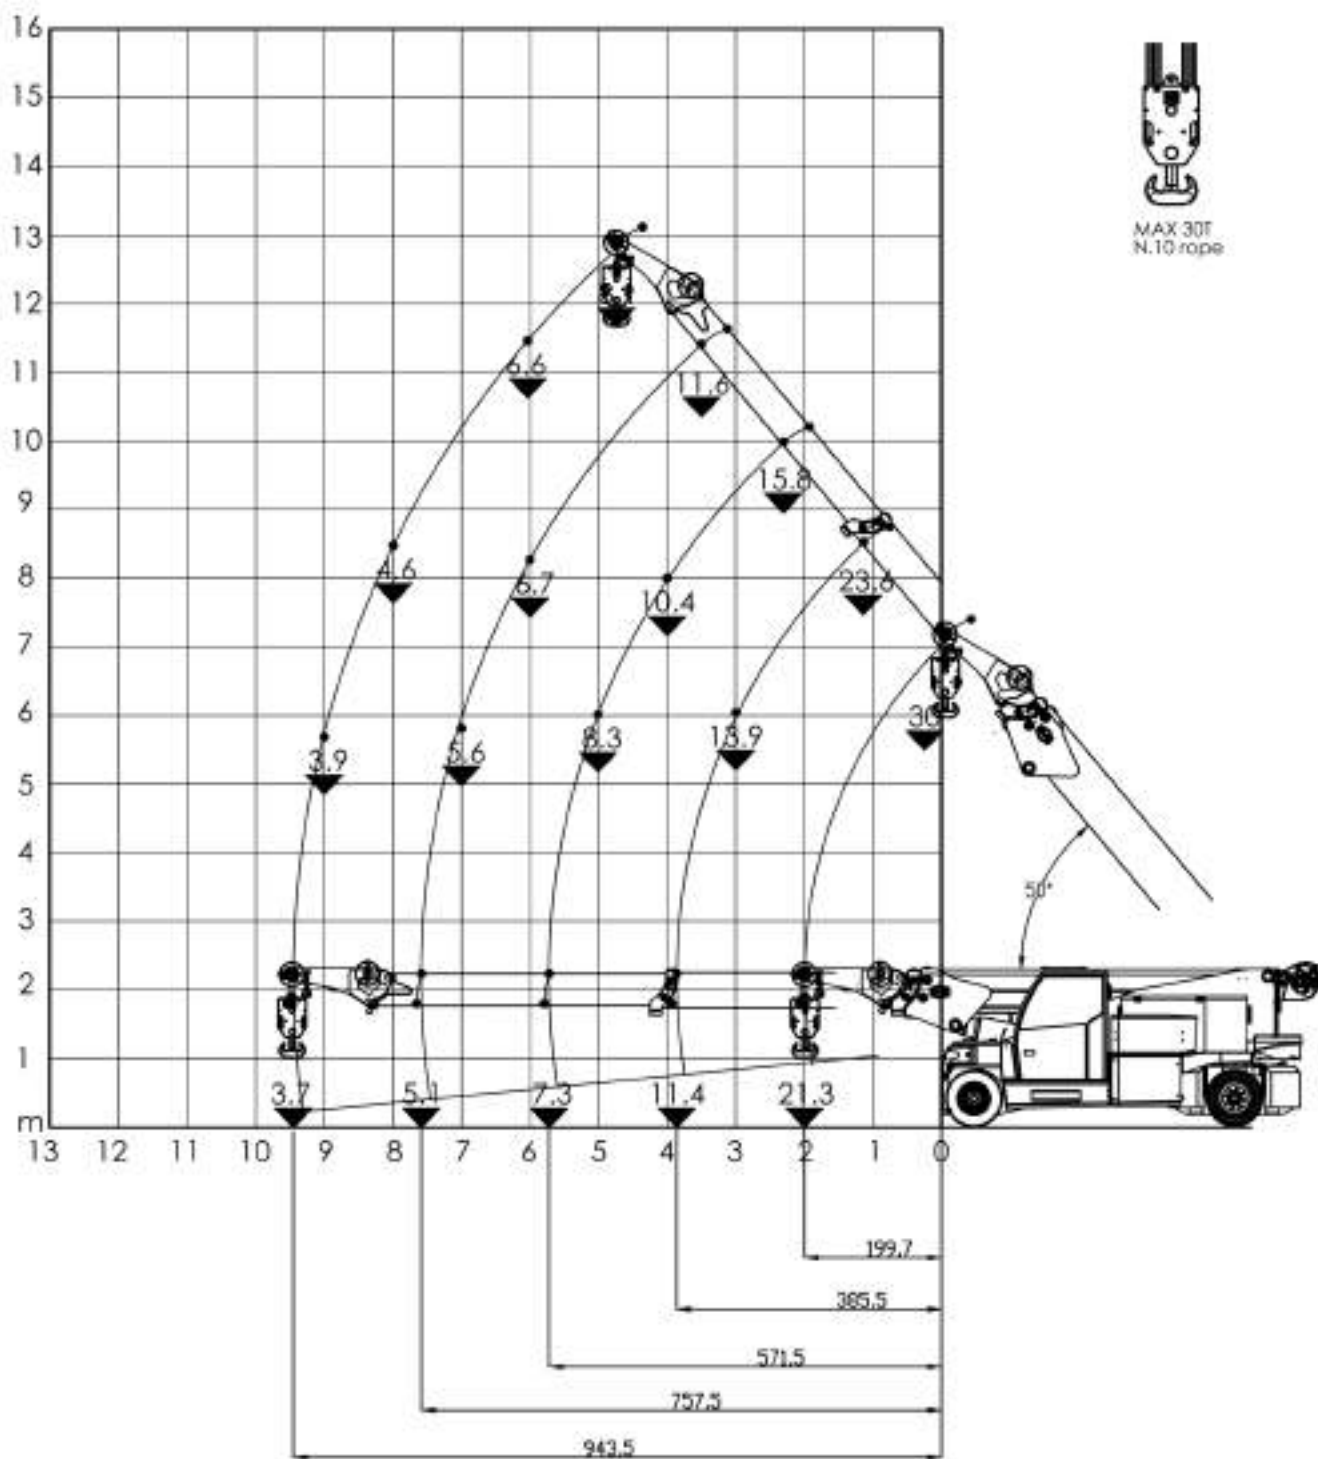

JMG

MC 400

Z1+Z2+Z3+Z4

Cod.: 090-DIA-06535
 Scala: 1:100

DIAGRAMMA DELLE PORTATE (t)
 CAPACITY DIAGRAM (t)
 TRAGLASTDIAGRAMM (t)
 LASTENDIAGRAM (t)
 TABLEAU DES CHARGES (t)
 DIAGRAMA DE LAS CARGAS (t)

JMG

MC 400