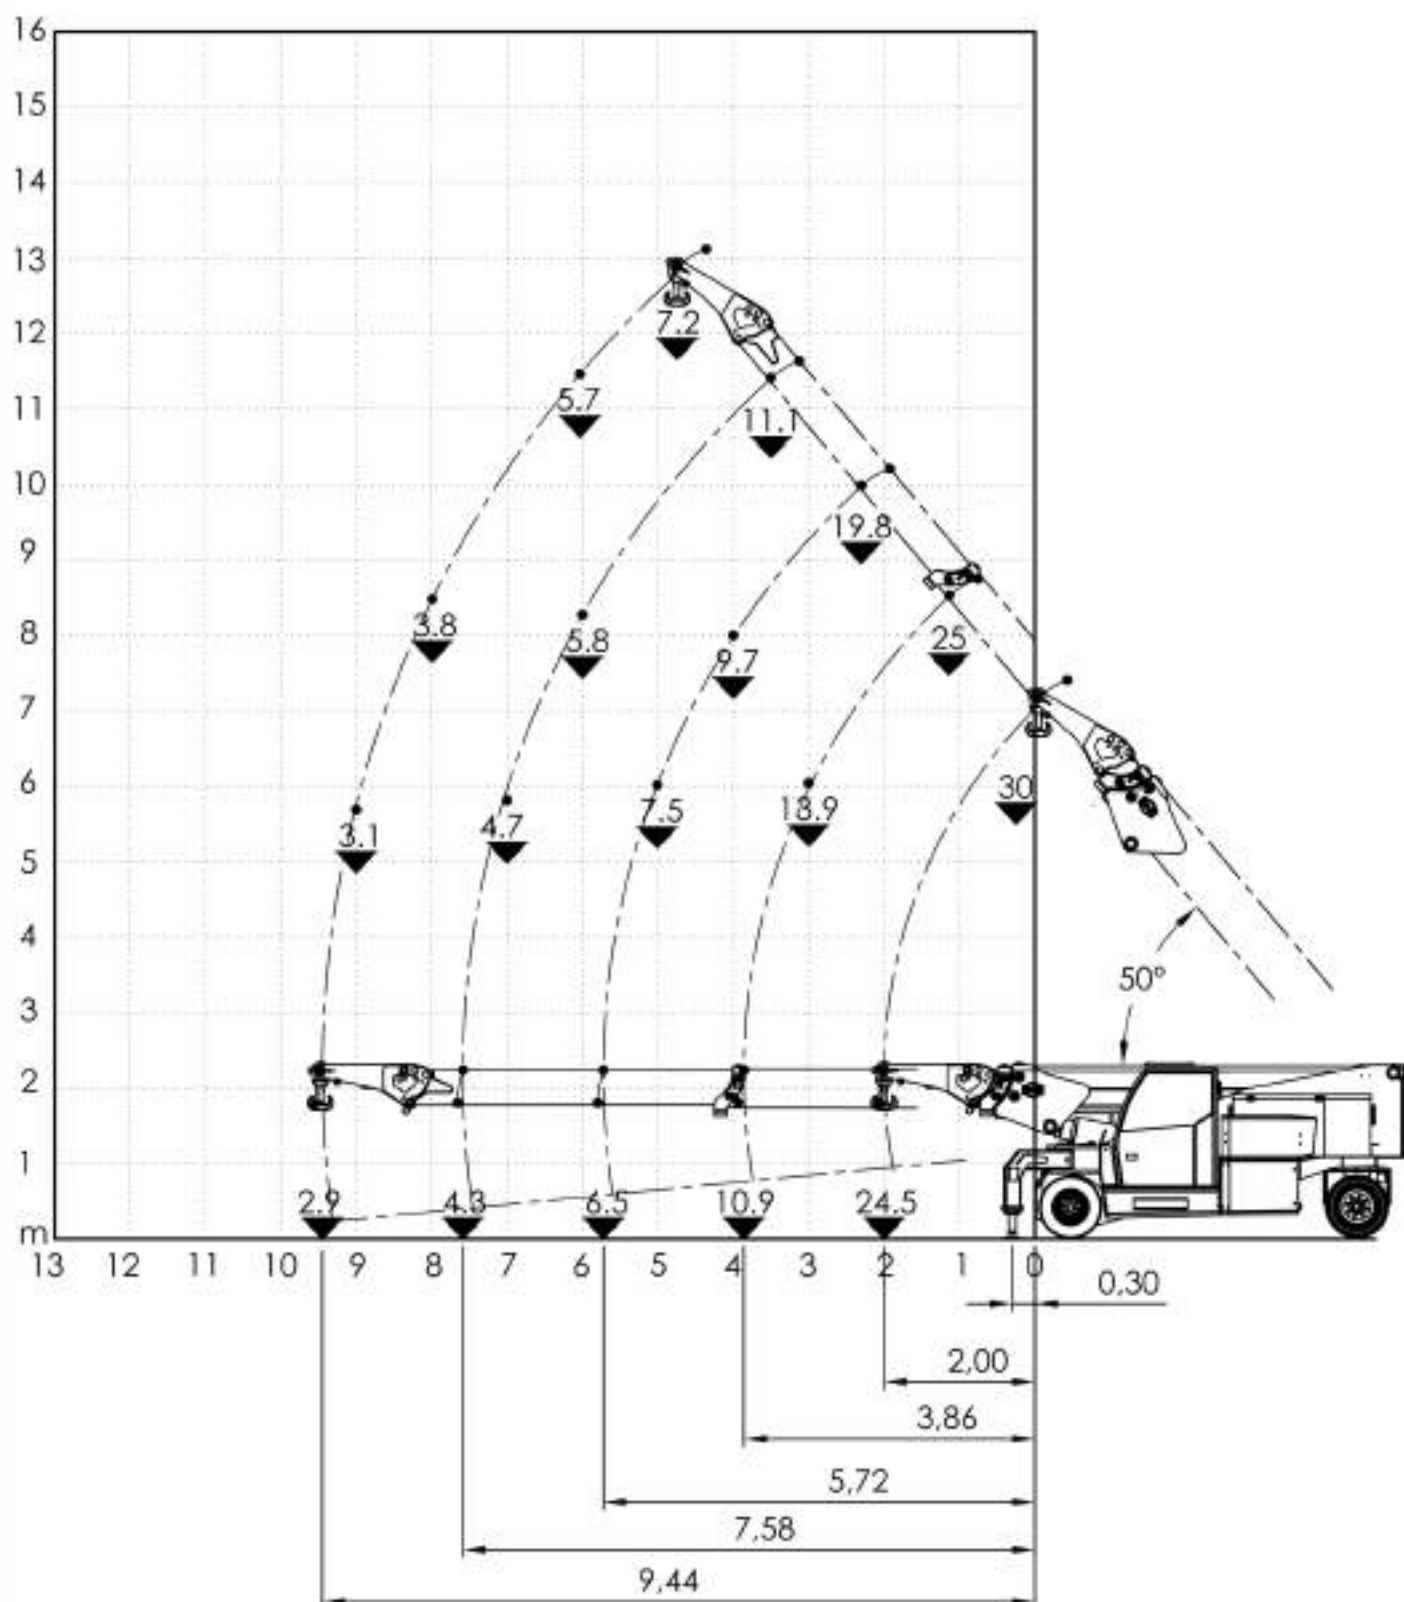

DIAGRAMMA DELLE PORTATE (t)
CAPACITY DIAGRAM (t)
TRAGLASTDIAGRAMM (t)
LASTENDIAGRAM (t)
TABLEAU DES CHARGES (t)
DIAGRAMA DE LAS CARGAS (t)

JMG

MC 400

ST 300 NZ

Cod.: 090-DIA-03624
Scala: 1:100