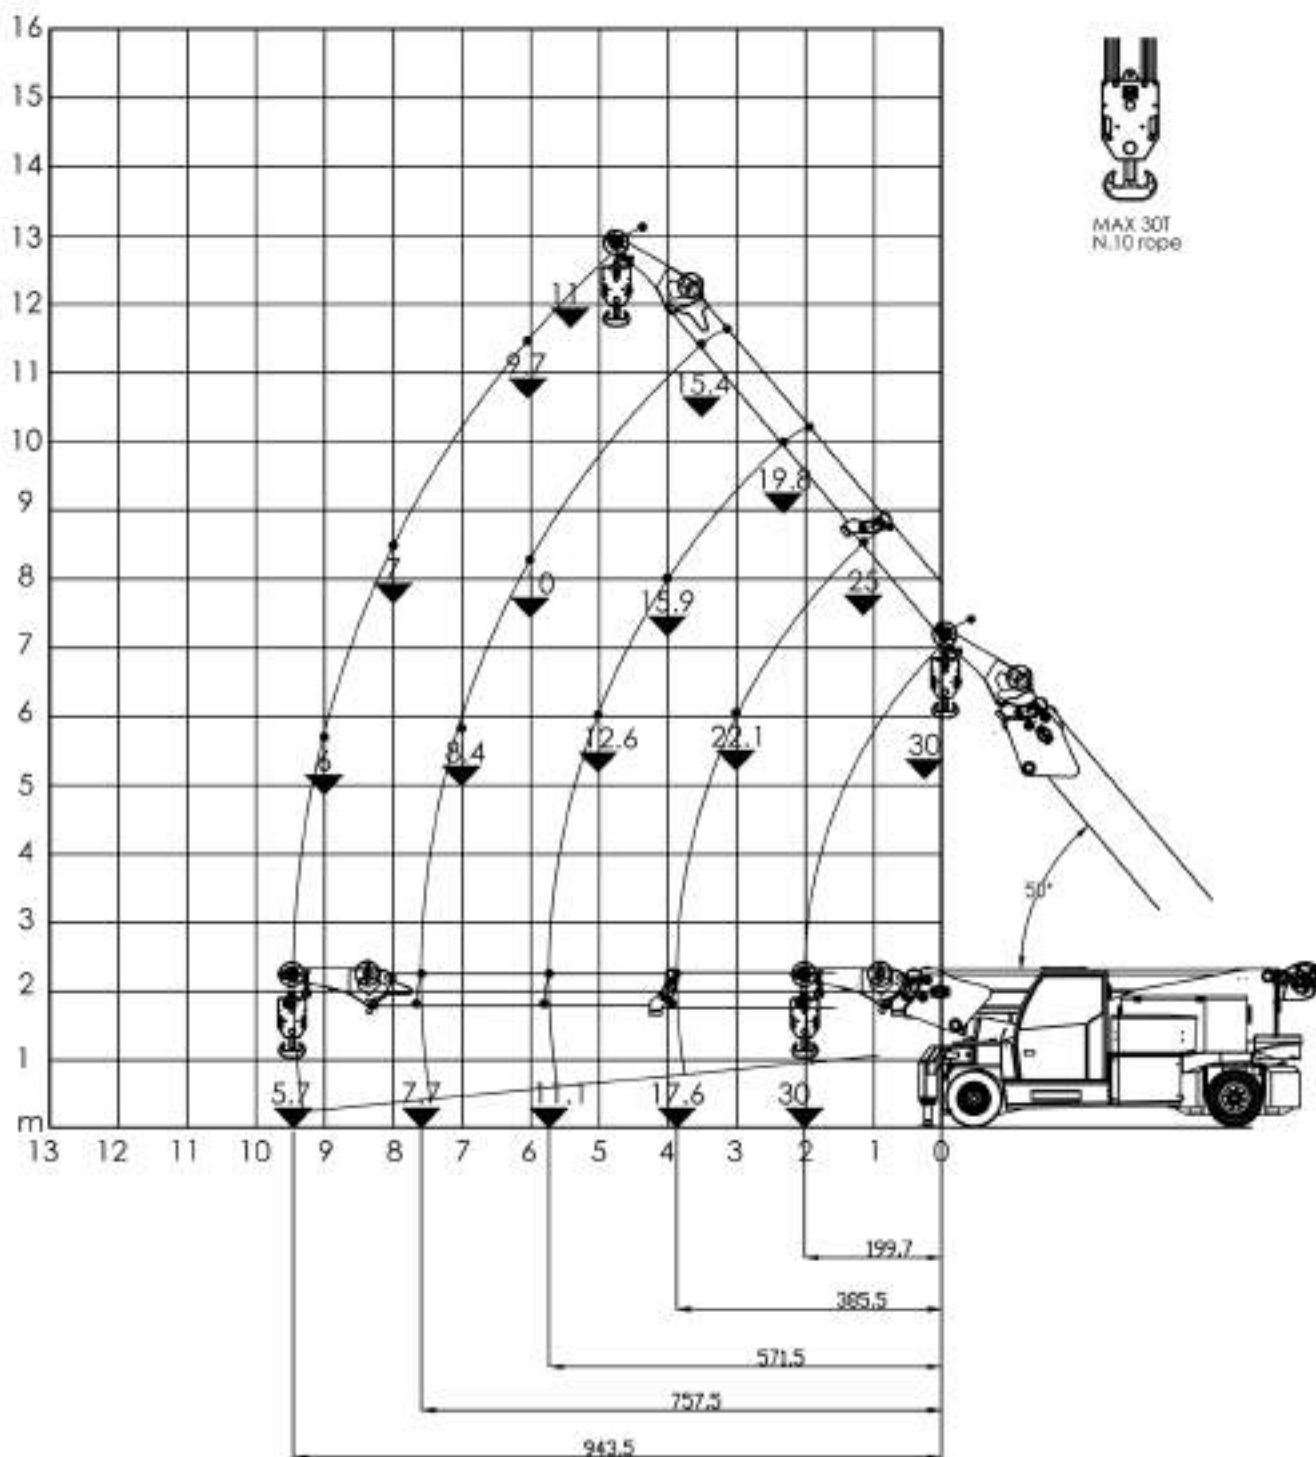

DIAGRAMMA DELLE PORTATE (t)
CAPACITY DIAGRAM (t)
TRAGLASTDIAGRAMM (t)
LASTENDIAGRAM (t)
TABLEAU DES CHARGES (t)
DIAGRAMA DE LAS CARGAS (t)

JMG

MC 400

Stab. 200mm - Z1+Z2+Z3

Cod.: 090-DIA-06541

Scala: 1:100