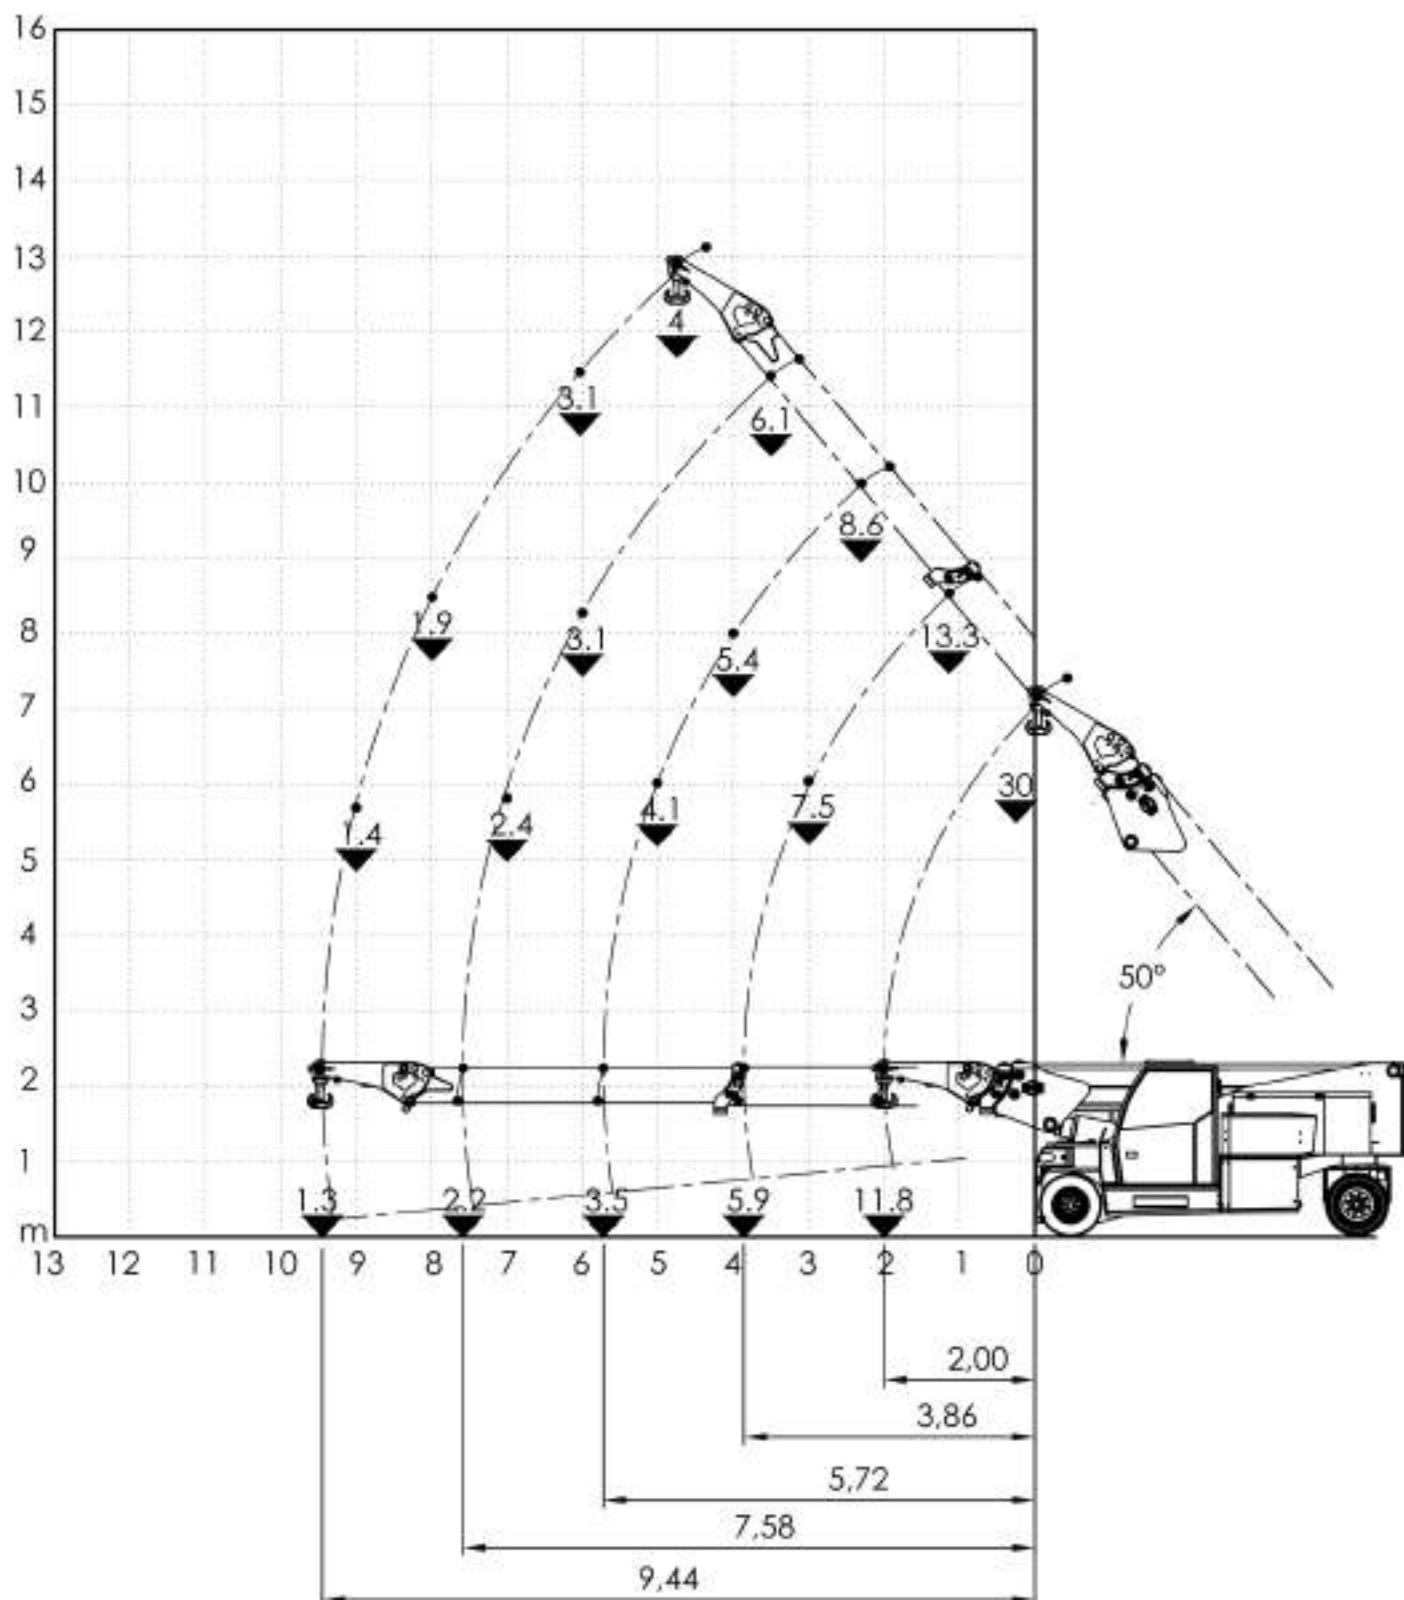

DIAGRAMMA DELLE PORTATE (t)
CAPACITY DIAGRAM (t)
TRAGLASTDIAGRAMM (t)
LASTENDIAGRAM (t)
TABLEAU DES CHARGES (t)
DIAGRAMA DE LAS CARGAS (t)

JMG

MC 400

NZ

Cod.: 090-DIA-03614
Scala: 1:100