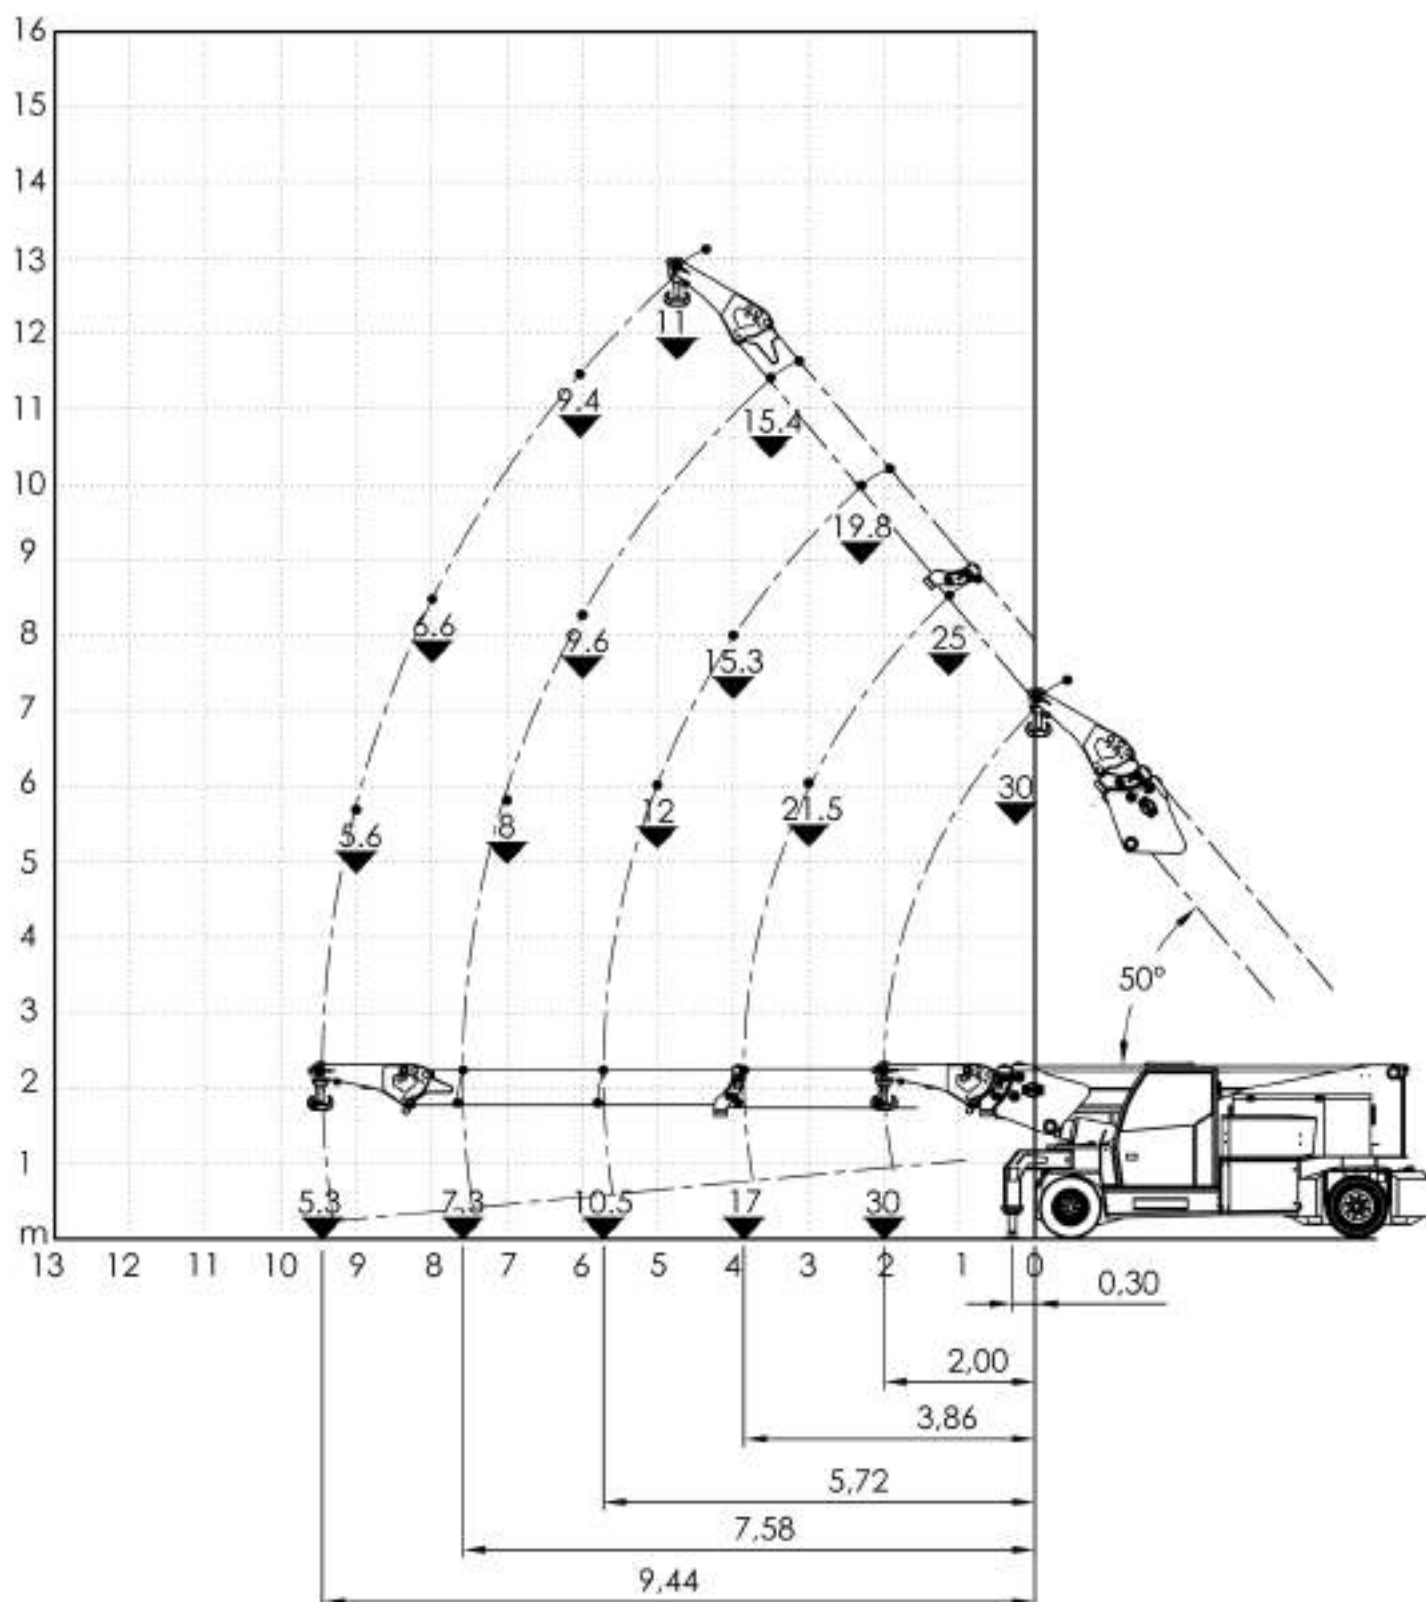

DIAGRAMMA DELLE PORTATE (t)
CAPACITY DIAGRAM (t)
TRAGLASTDIAGRAMM (t)
LASTENDIAGRAM (t)
TABLEAU DES CHARGES (t)
DIAGRAMA DE LAS CARGAS (t)

JMG

MC 400

ST 300 Z1+Z2

Cod.: 090-DIA-03623
Scala: 1:100