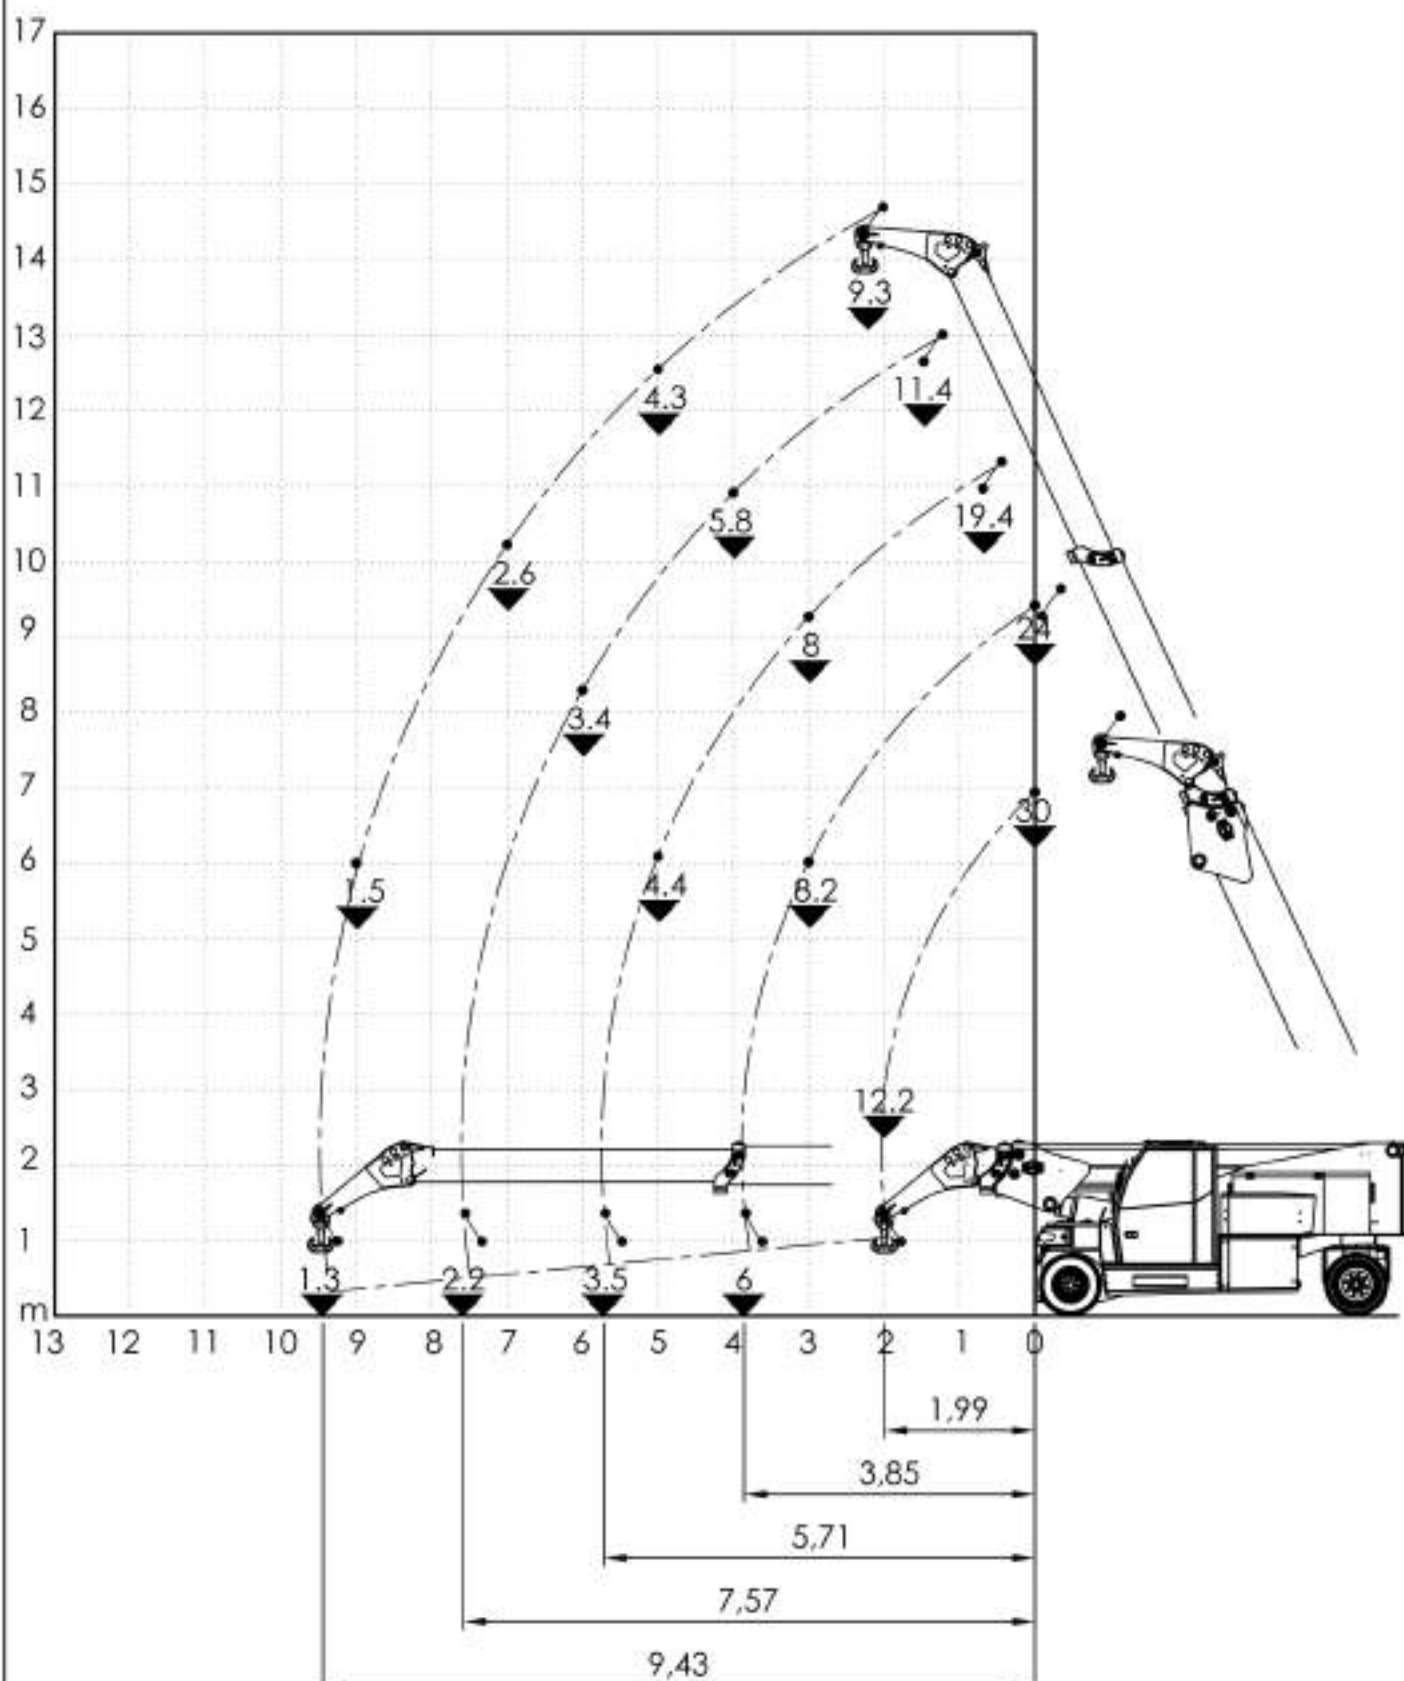

DIAGRAMMA DELLE PORTATE (t)
CAPACITY DIAGRAM (t)
TRAGLASTDIAGRAMM (t)
LASTENDIAGRAM (t)
TABLEAU DES CHARGES (t)
DIAGRAMA DE LAS CARGAS (t)

JMG

MC 400

NZ

Cod.: 090-DIA-03629
Scala: 1:100