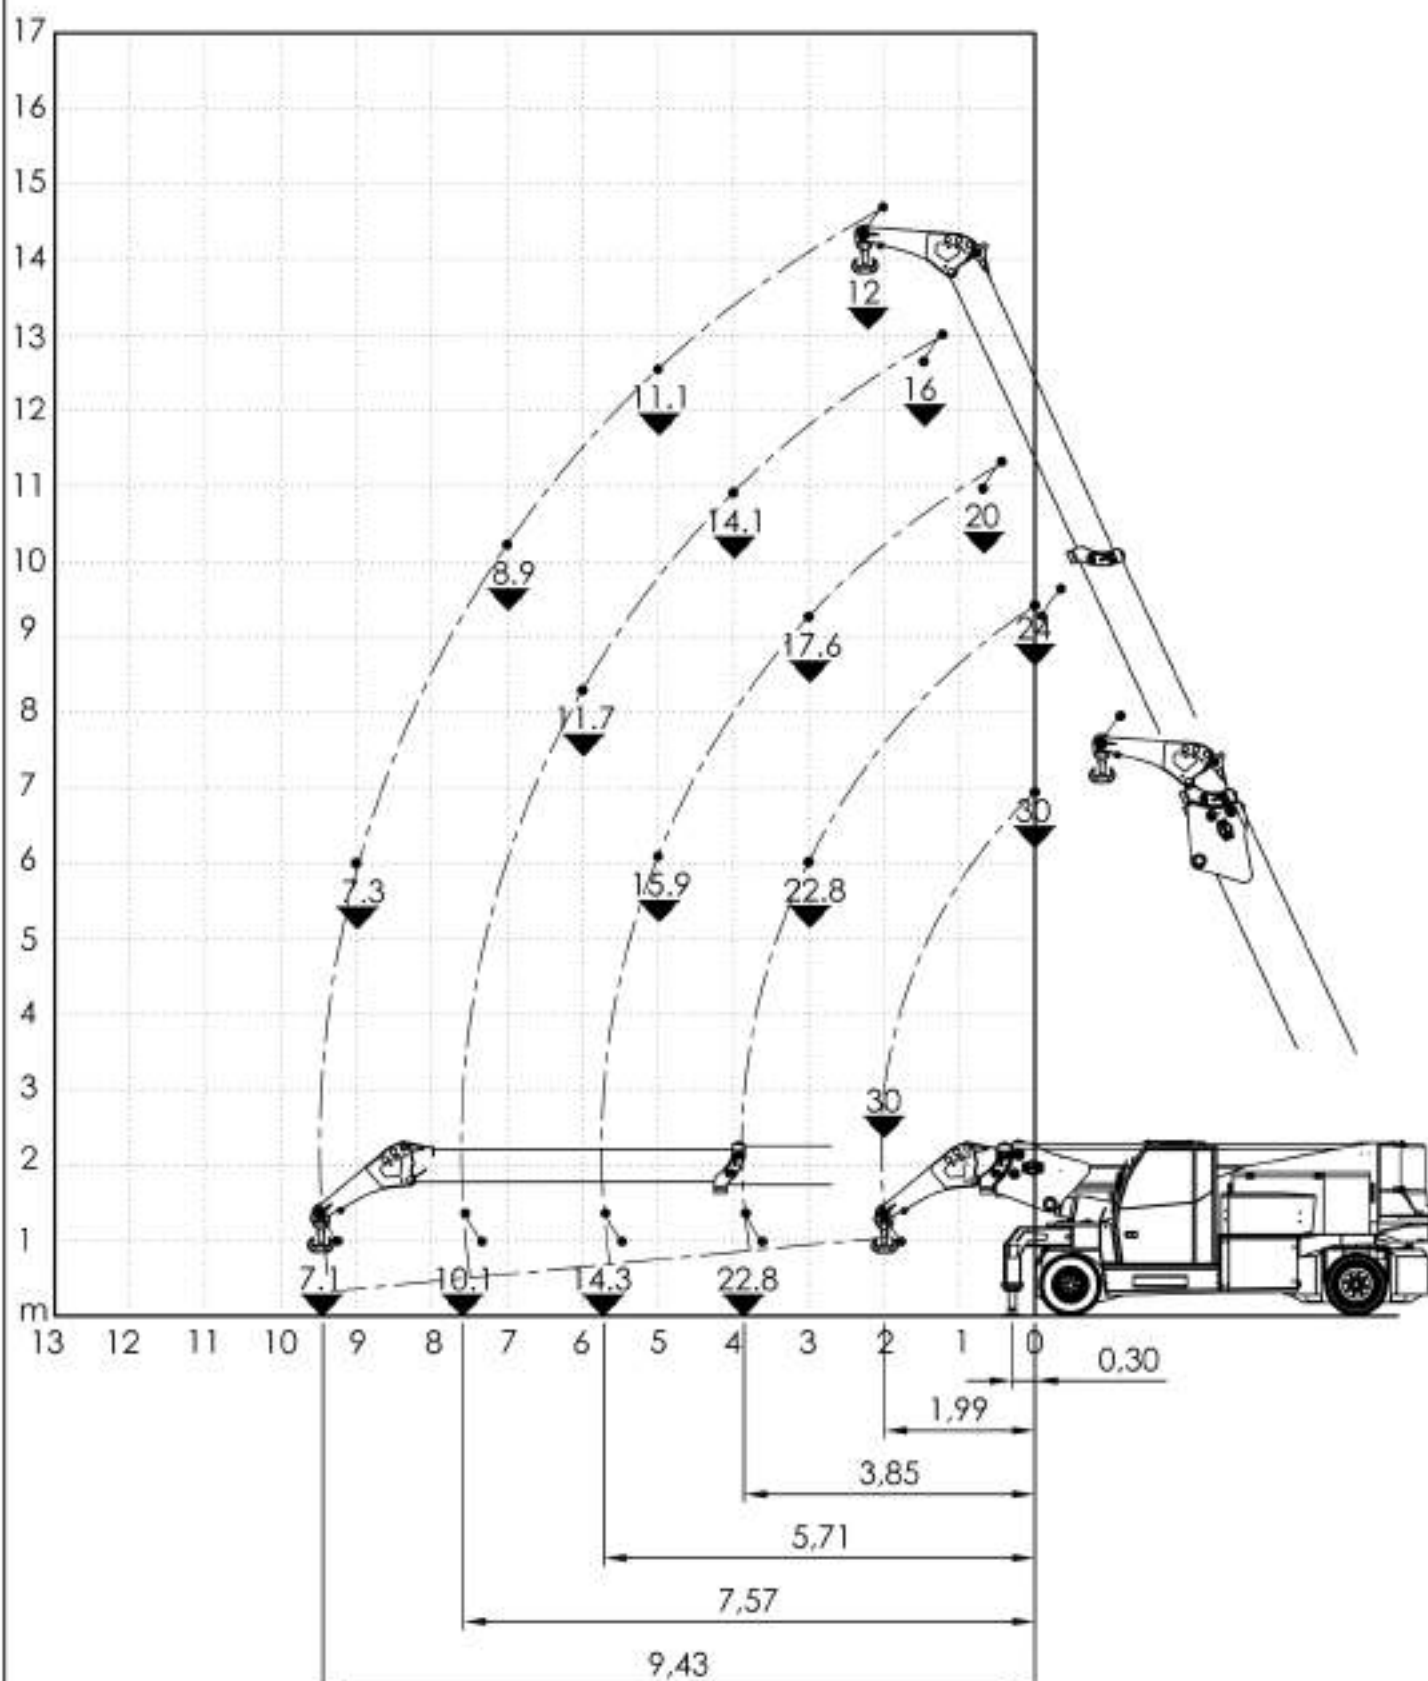

DIAGRAMMA DELLE PORTATE (t)
CAPACITY DIAGRAM (t)
TRAGLASTDIAGRAMM (t)
LASTENDIAGRAM (t)
TABLEAU DES CHARGES (t)
DIAGRAMA DE LAS CARGAS (t)

JMG

MC 400

ST 300 Z1+Z2+Z3+Z4+Z5+Z6

Cod.: 090-DIA-03635
Scala: 1:100