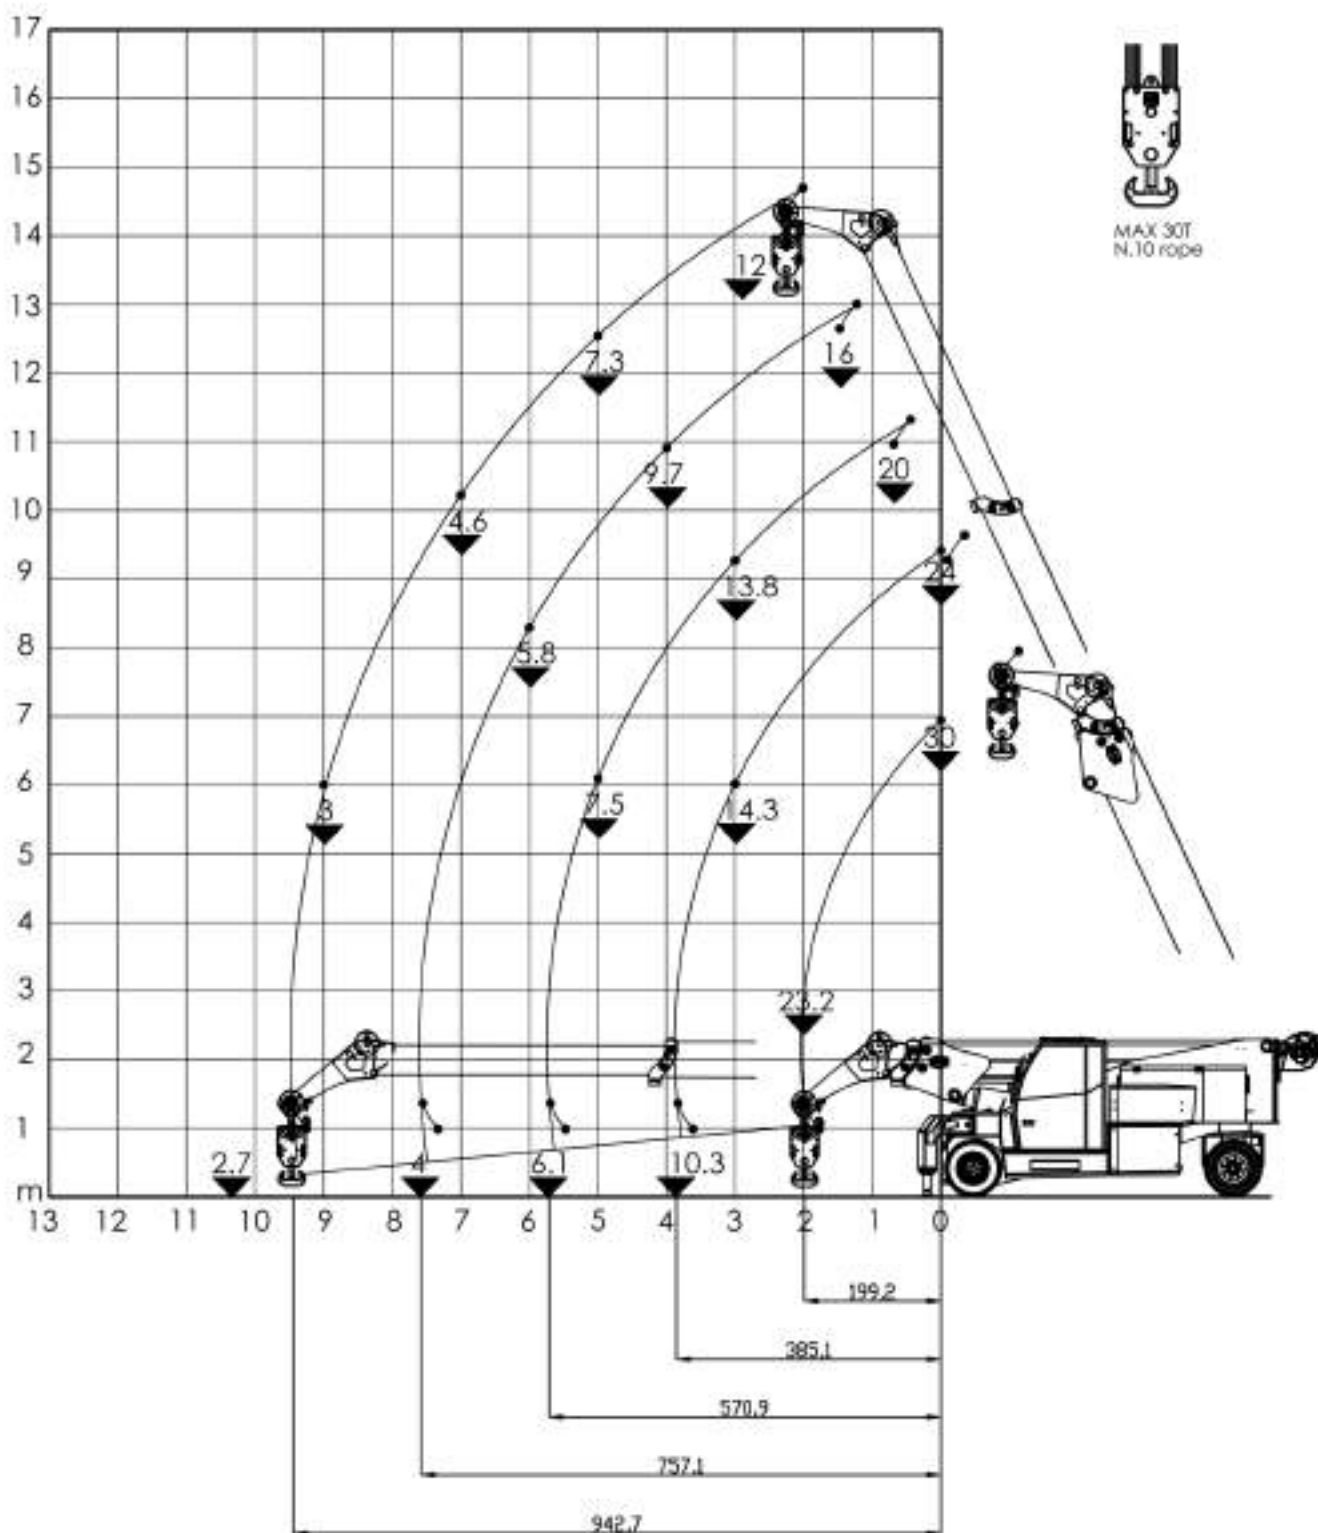

DIAGRAMMA DELLE PORTATE (t)
CAPACITY DIAGRAM (t)
TRAGLASTDIAGRAMM (t)
LASTENDIAGRAM (t)
TABLEAU DES CHARGES (t)
DIAGRAMA DE LAS CARGAS (t)

JMG

MC 400

NZ

Cod.: 090-DIA-06558

Scala: 1:100