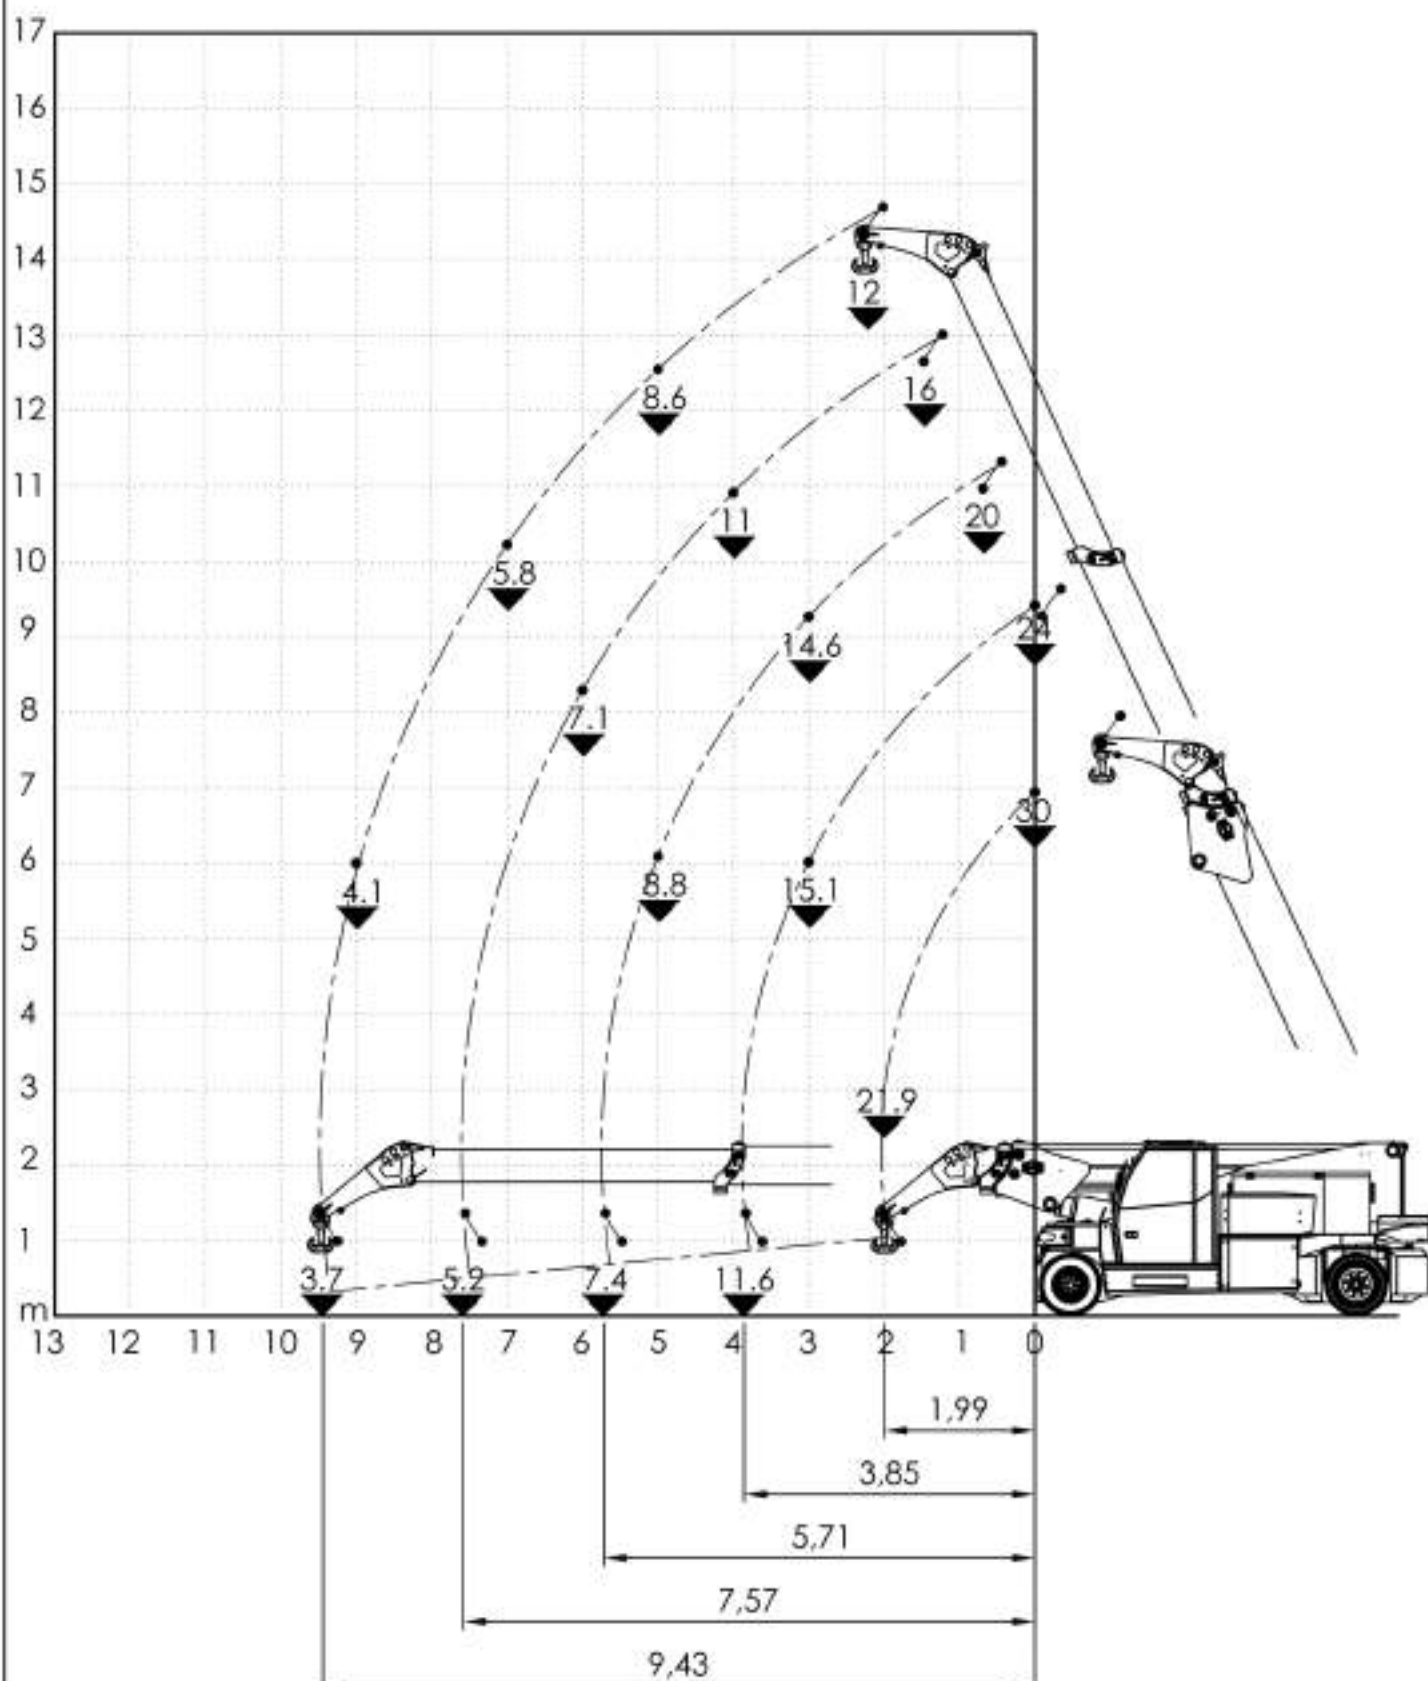

JMG

MC 400

Z1+Z2+Z3+Z4

Cod.: 090-DIA-03626
 Scala: 1:100

DIAGRAMMA DELLE PORTATE (t)
 CAPACITY DIAGRAM (t)
 TRAGLASTDIAGRAMM (t)
 LASTENDIAGRAM (t)
 TABLEAU DES CHARGES (t)
 DIAGRAMA DE LAS CARGAS (t)

JMG

MC 400