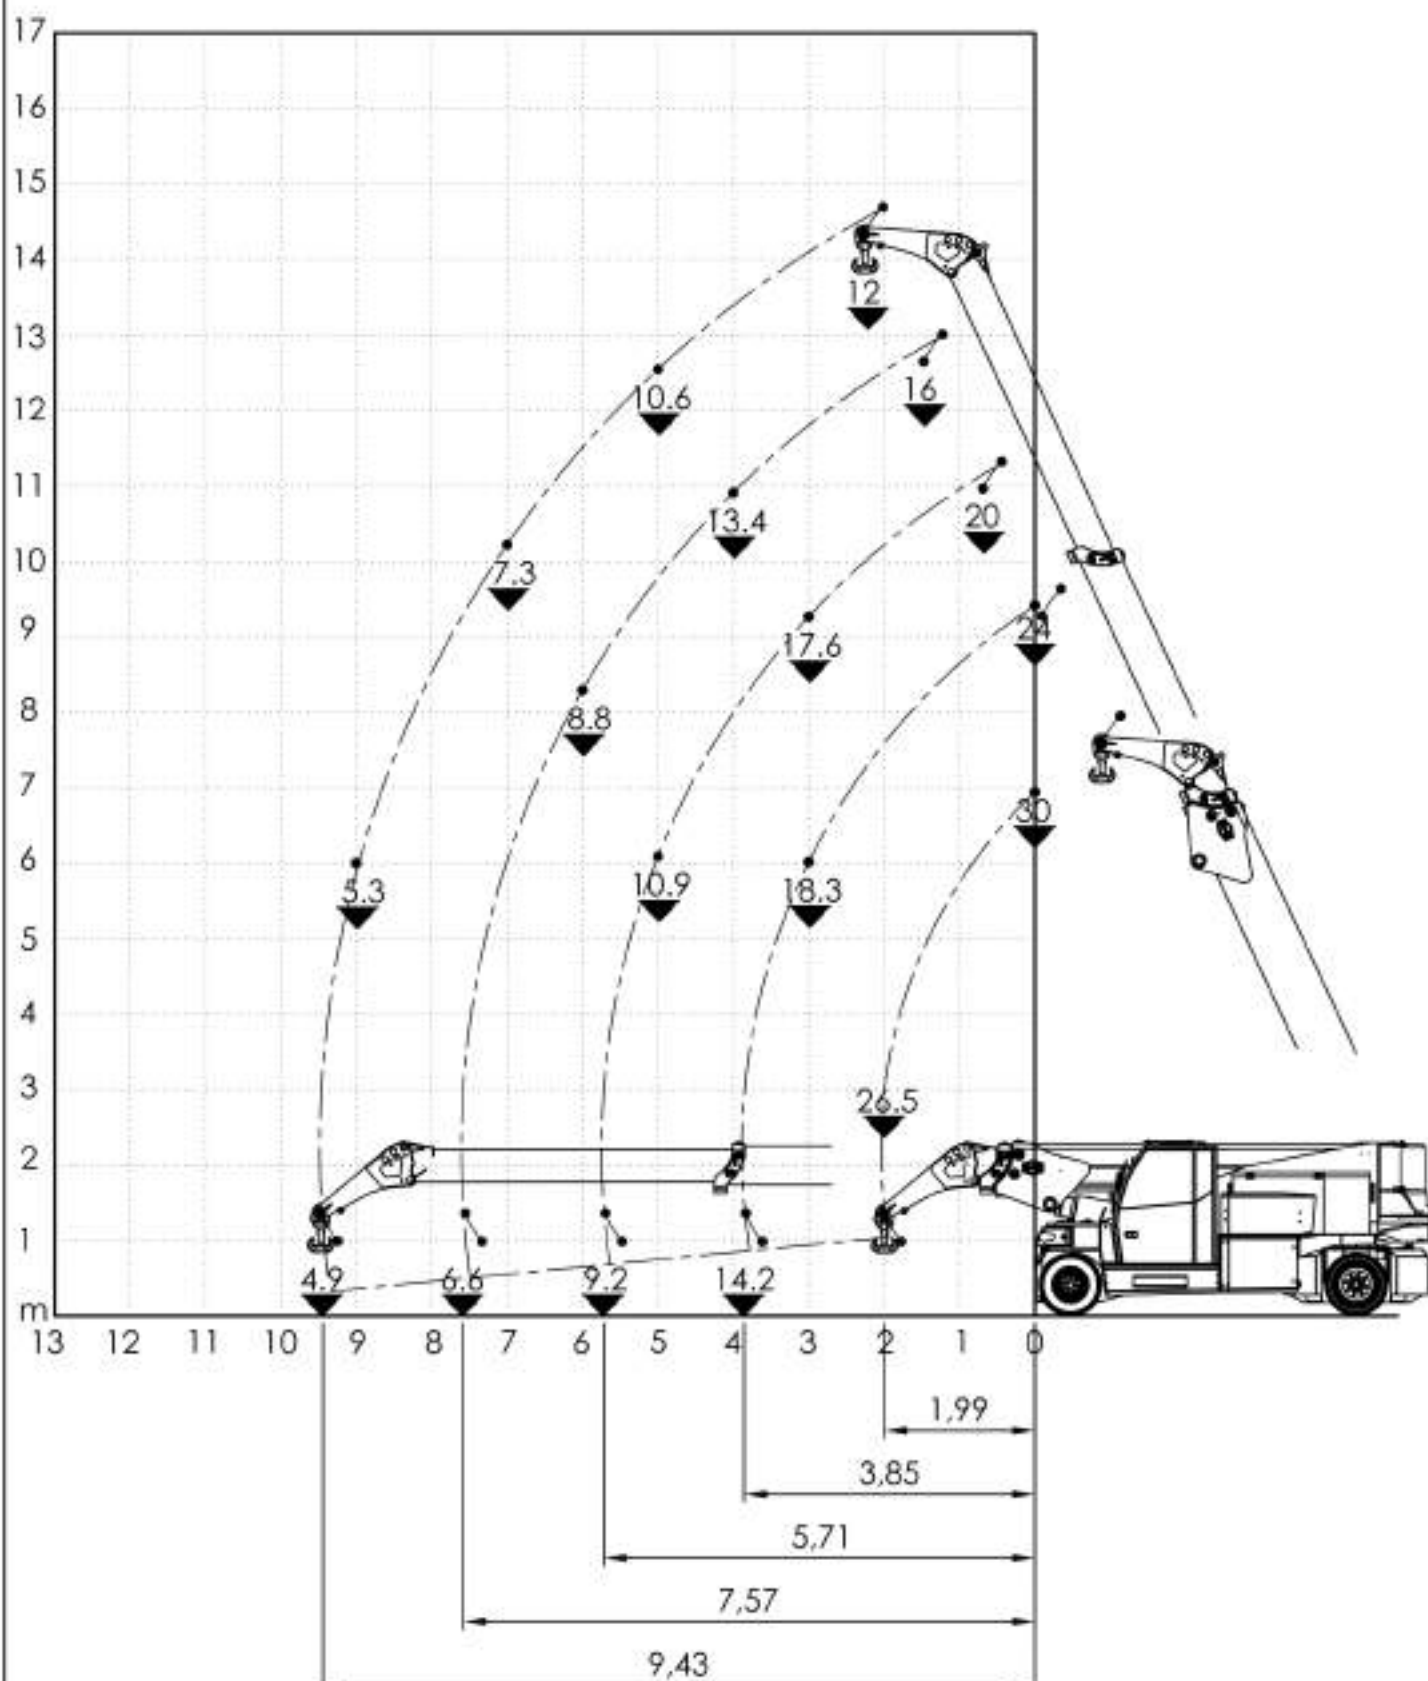

DIAGRAMMA DELLE PORTATE (t)
CAPACITY DIAGRAM (t)
TRAGLASTDIAGRAMM (t)
LASTENDIAGRAM (t)
TABLEAU DES CHARGES (t)
DIAGRAMA DE LAS CARGAS (t)

JMG

MC 400

Z1+Z2+Z3+Z4+Z5+Z6

Cod.: 090-DIA-03625

Scala: 1:100