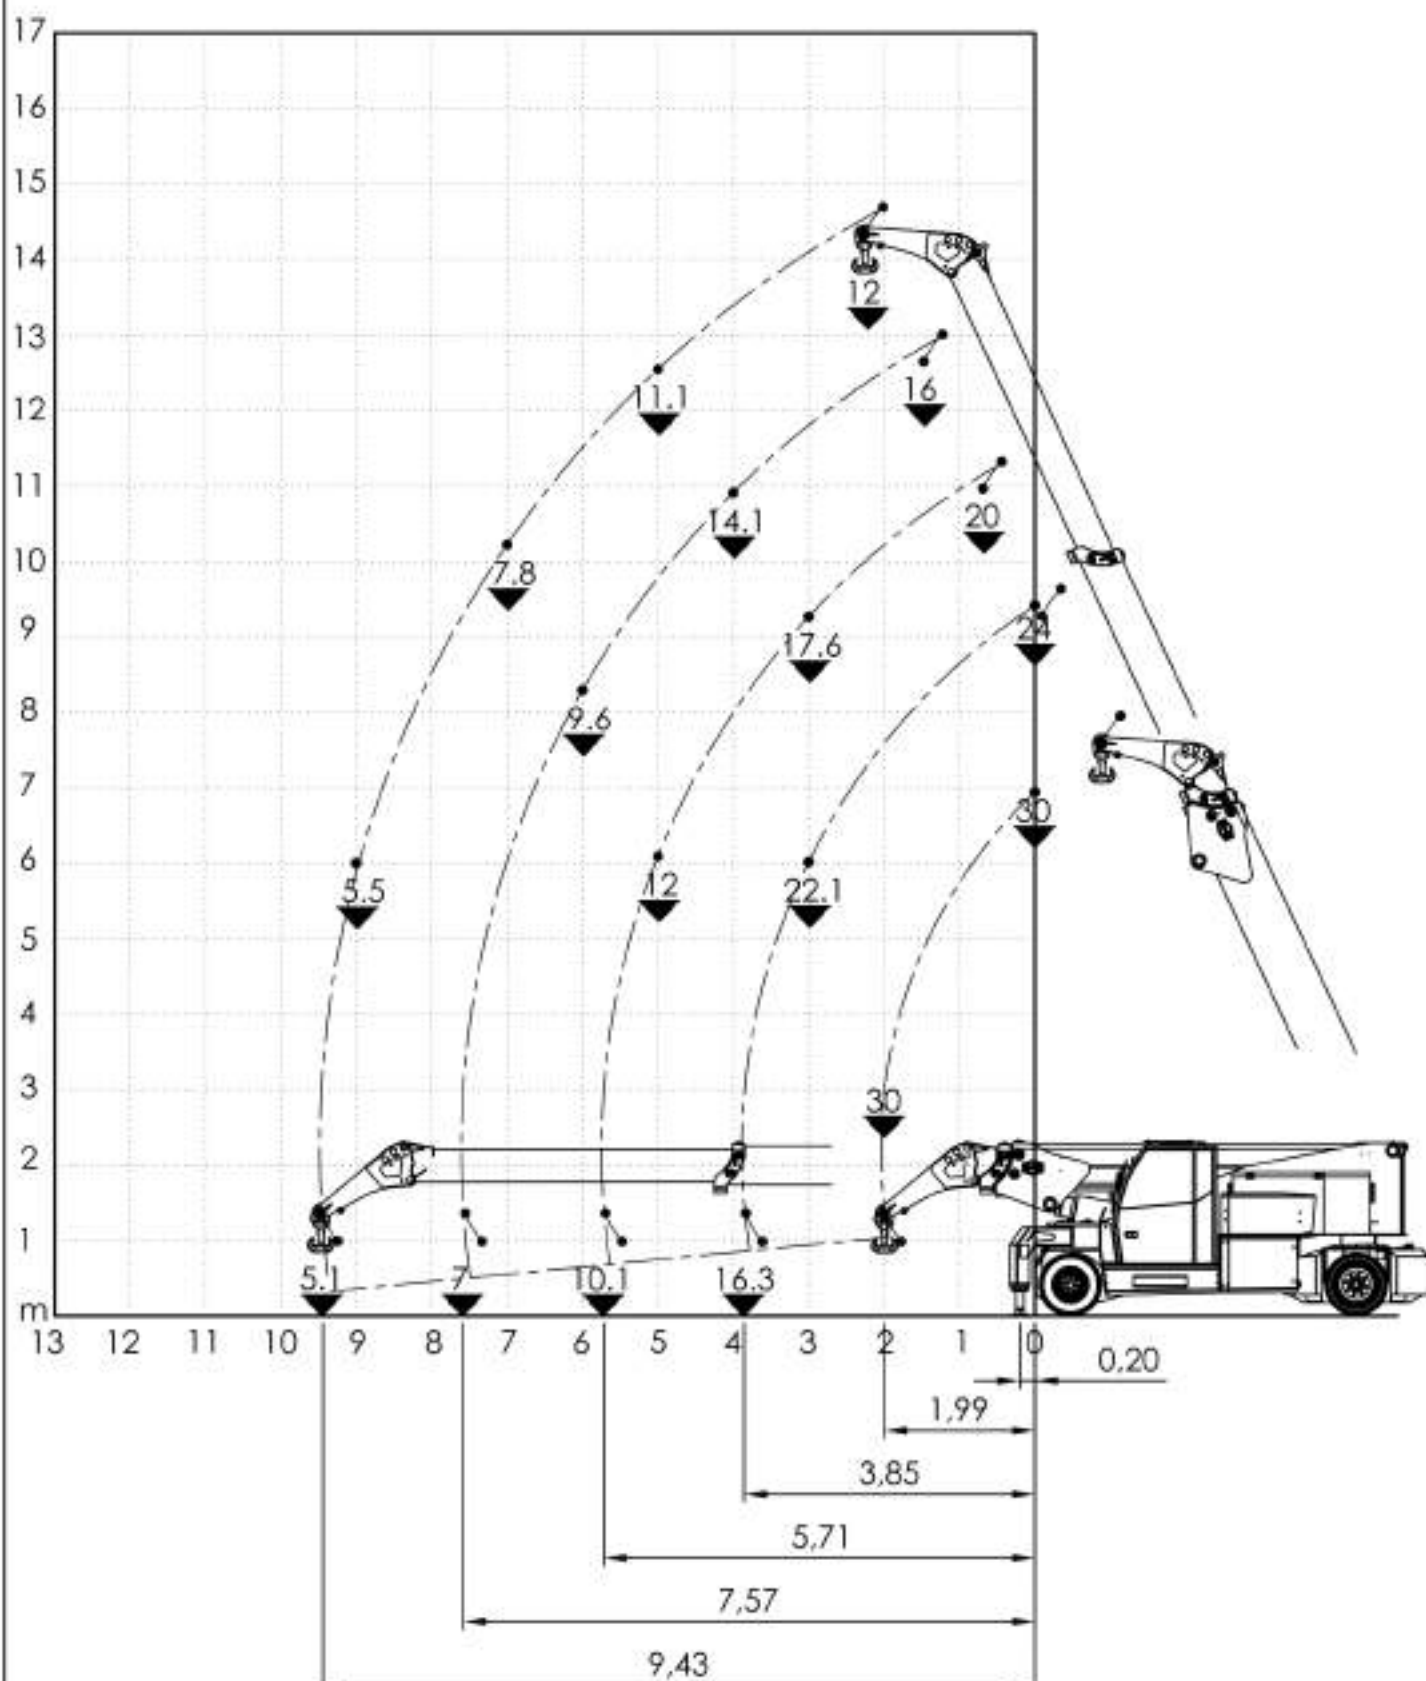

DIAGRAMMA DELLE PORTATE (t)
CAPACITY DIAGRAM (t)
TRAGLASTDIAGRAMM (t)
LASTENDIAGRAM (t)
TABLEAU DES CHARGES (t)
DIAGRAMA DE LAS CARGAS (t)

JMG

MC 400

ST 200 Z1+Z2

Cod.: 090-DIA-03633

Scala: 1:100