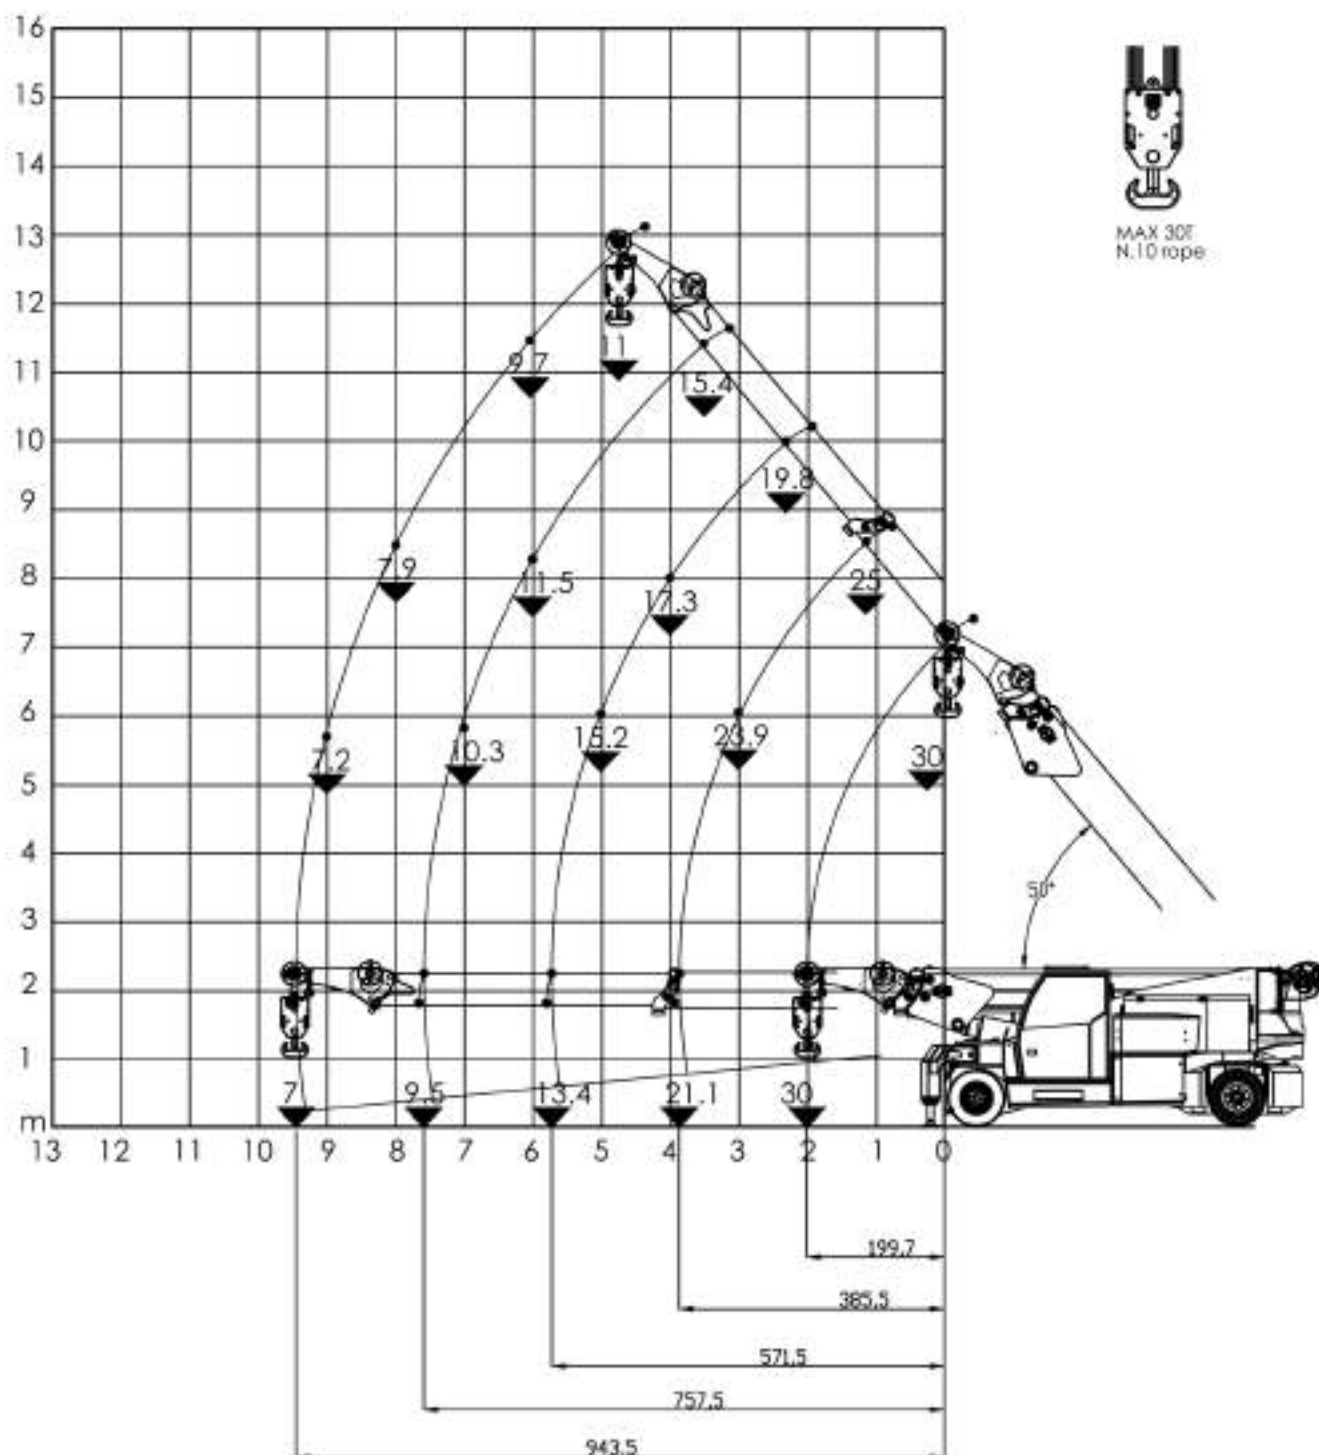

DIAGRAMMA DELLE PORTATE (t)
CAPACITY DIAGRAM (t)
TRAGLASTDIAGRAMM (t)
LASTENDIAGRAM (t)
TABLEAU DES CHARGES (t)
DIAGRAMA DE LAS CARGAS (t)

JMG

MAX 30T
N.10 rope

MC 400

Stab. 200mm - Z1+Z2+Z3+Z4+Z5+Z6

Cod.: 090-DIA-06539

Scala: 1:100