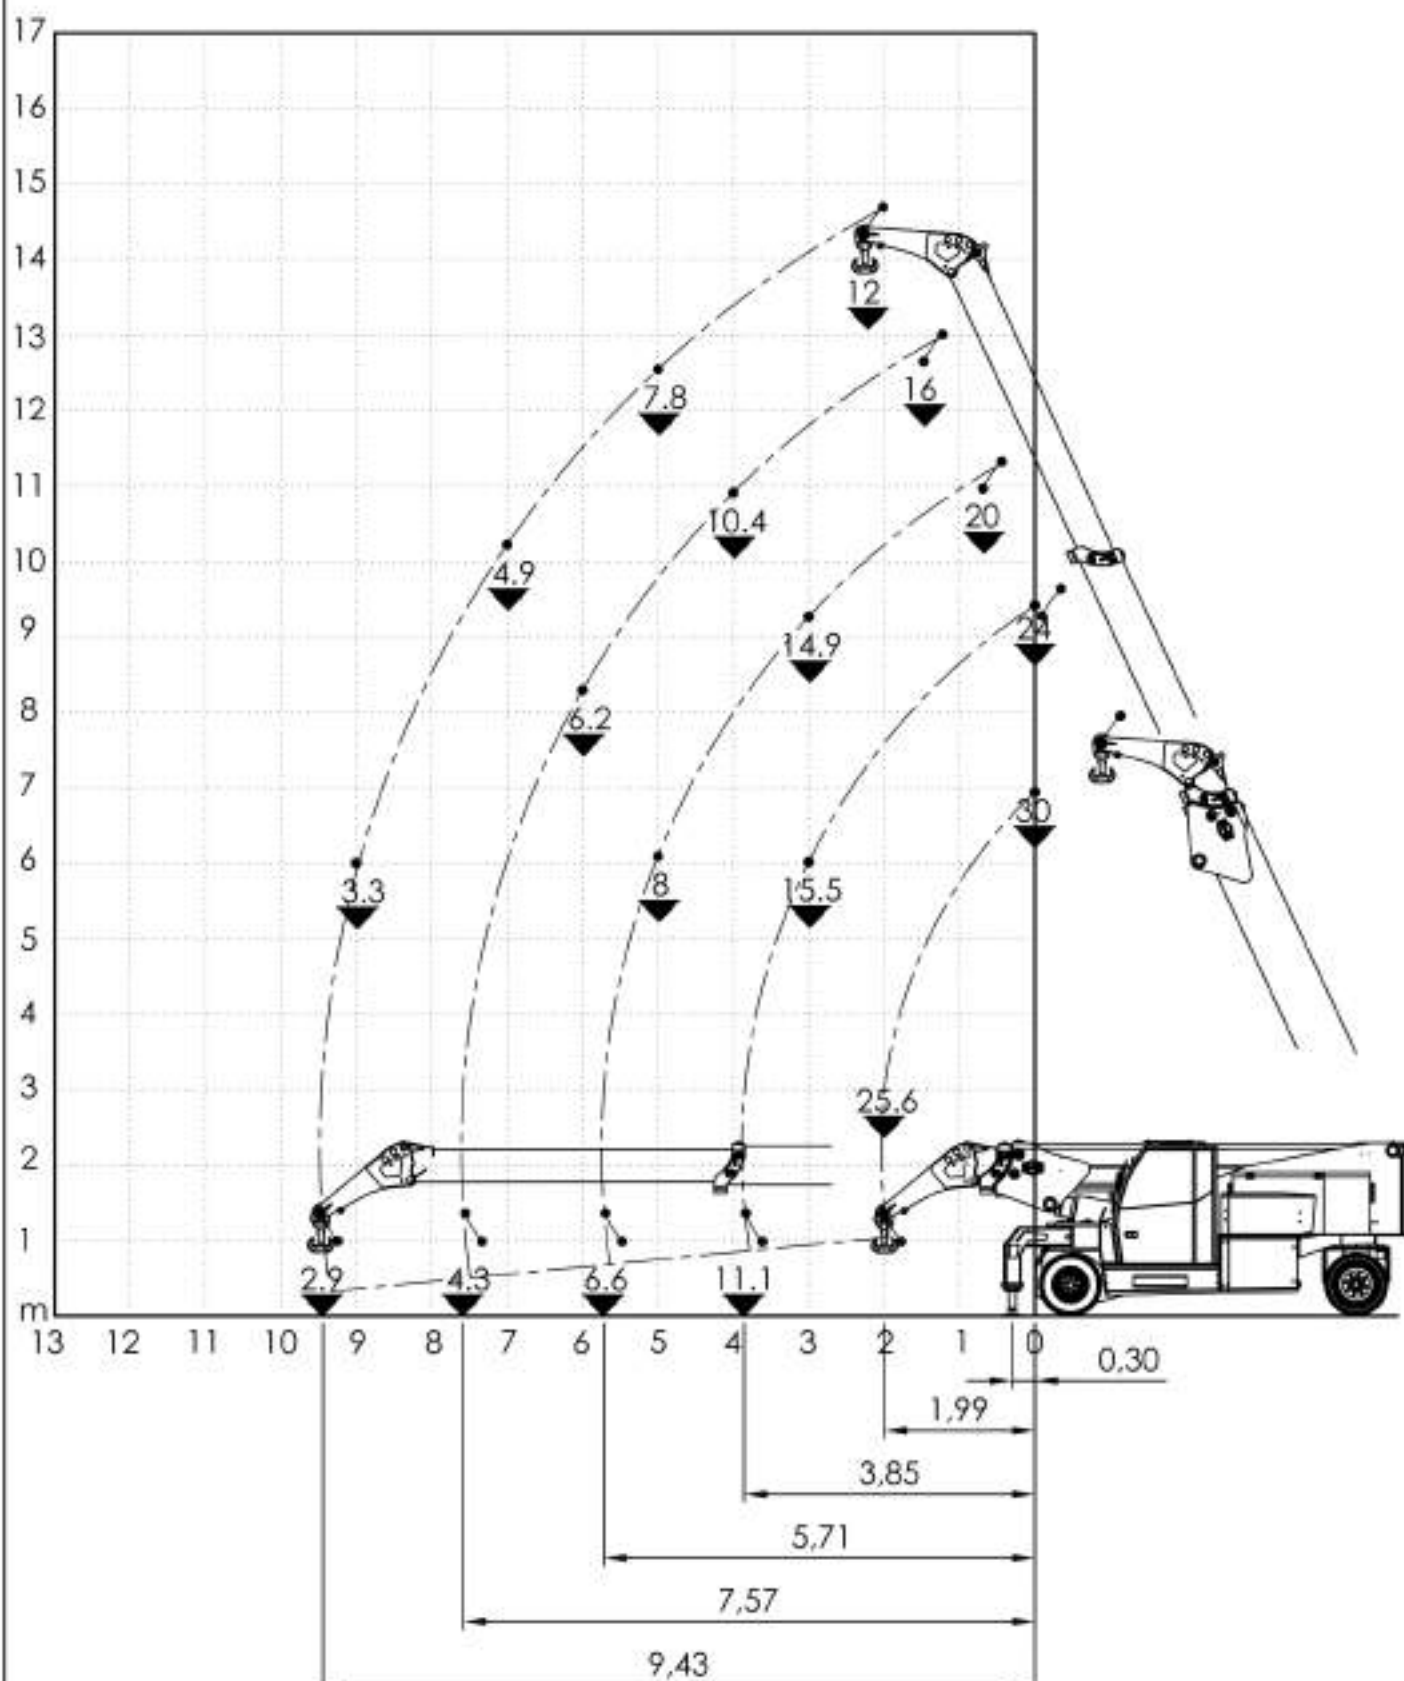

DIAGRAMMA DELLE PORTATE (t)
CAPACITY DIAGRAM (t)
TRAGLASTDIAGRAMM (t)
LASTENDIAGRAM (t)
TABLEAU DES CHARGES (t)
DIAGRAMA DE LAS CARGAS (t)

JMG

MC 400

ST 300 NZ

Cod.: 090-DIA-03639
Scala: 1:100