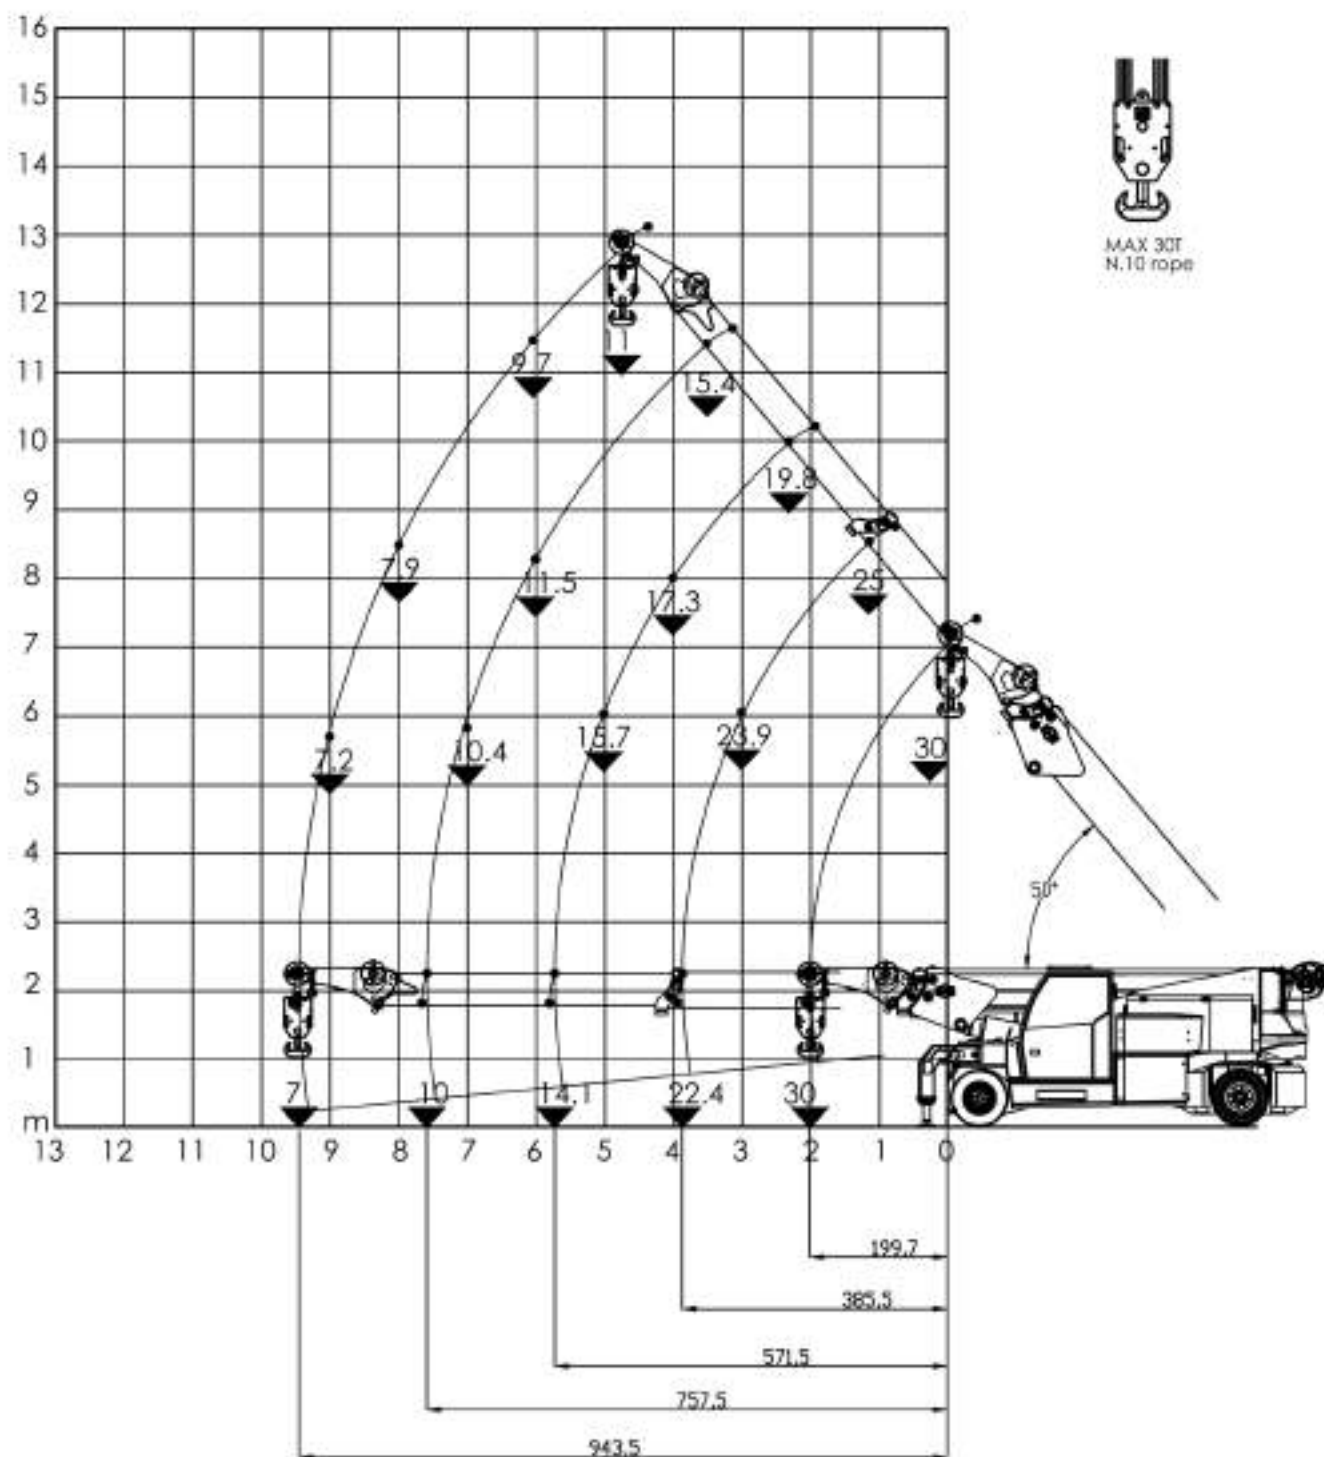

JMG

MC 400 NZ

Cod.: 090-DIA-06543
 Scala: 1:100

DIAGRAMMA DELLE PORTATE (t)
 CAPACITY DIAGRAM (t)
 TRAGLASTDIAGRAMM (t)
 LASTENDIAGRAM (t)
 TABLEAU DES CHARGES (t)
 DIAGRAMA DE LAS CARGAS (t)

JMG

MC 400

Stab. 300mm - Z1+Z2+Z3+Z4+Z5+Z6