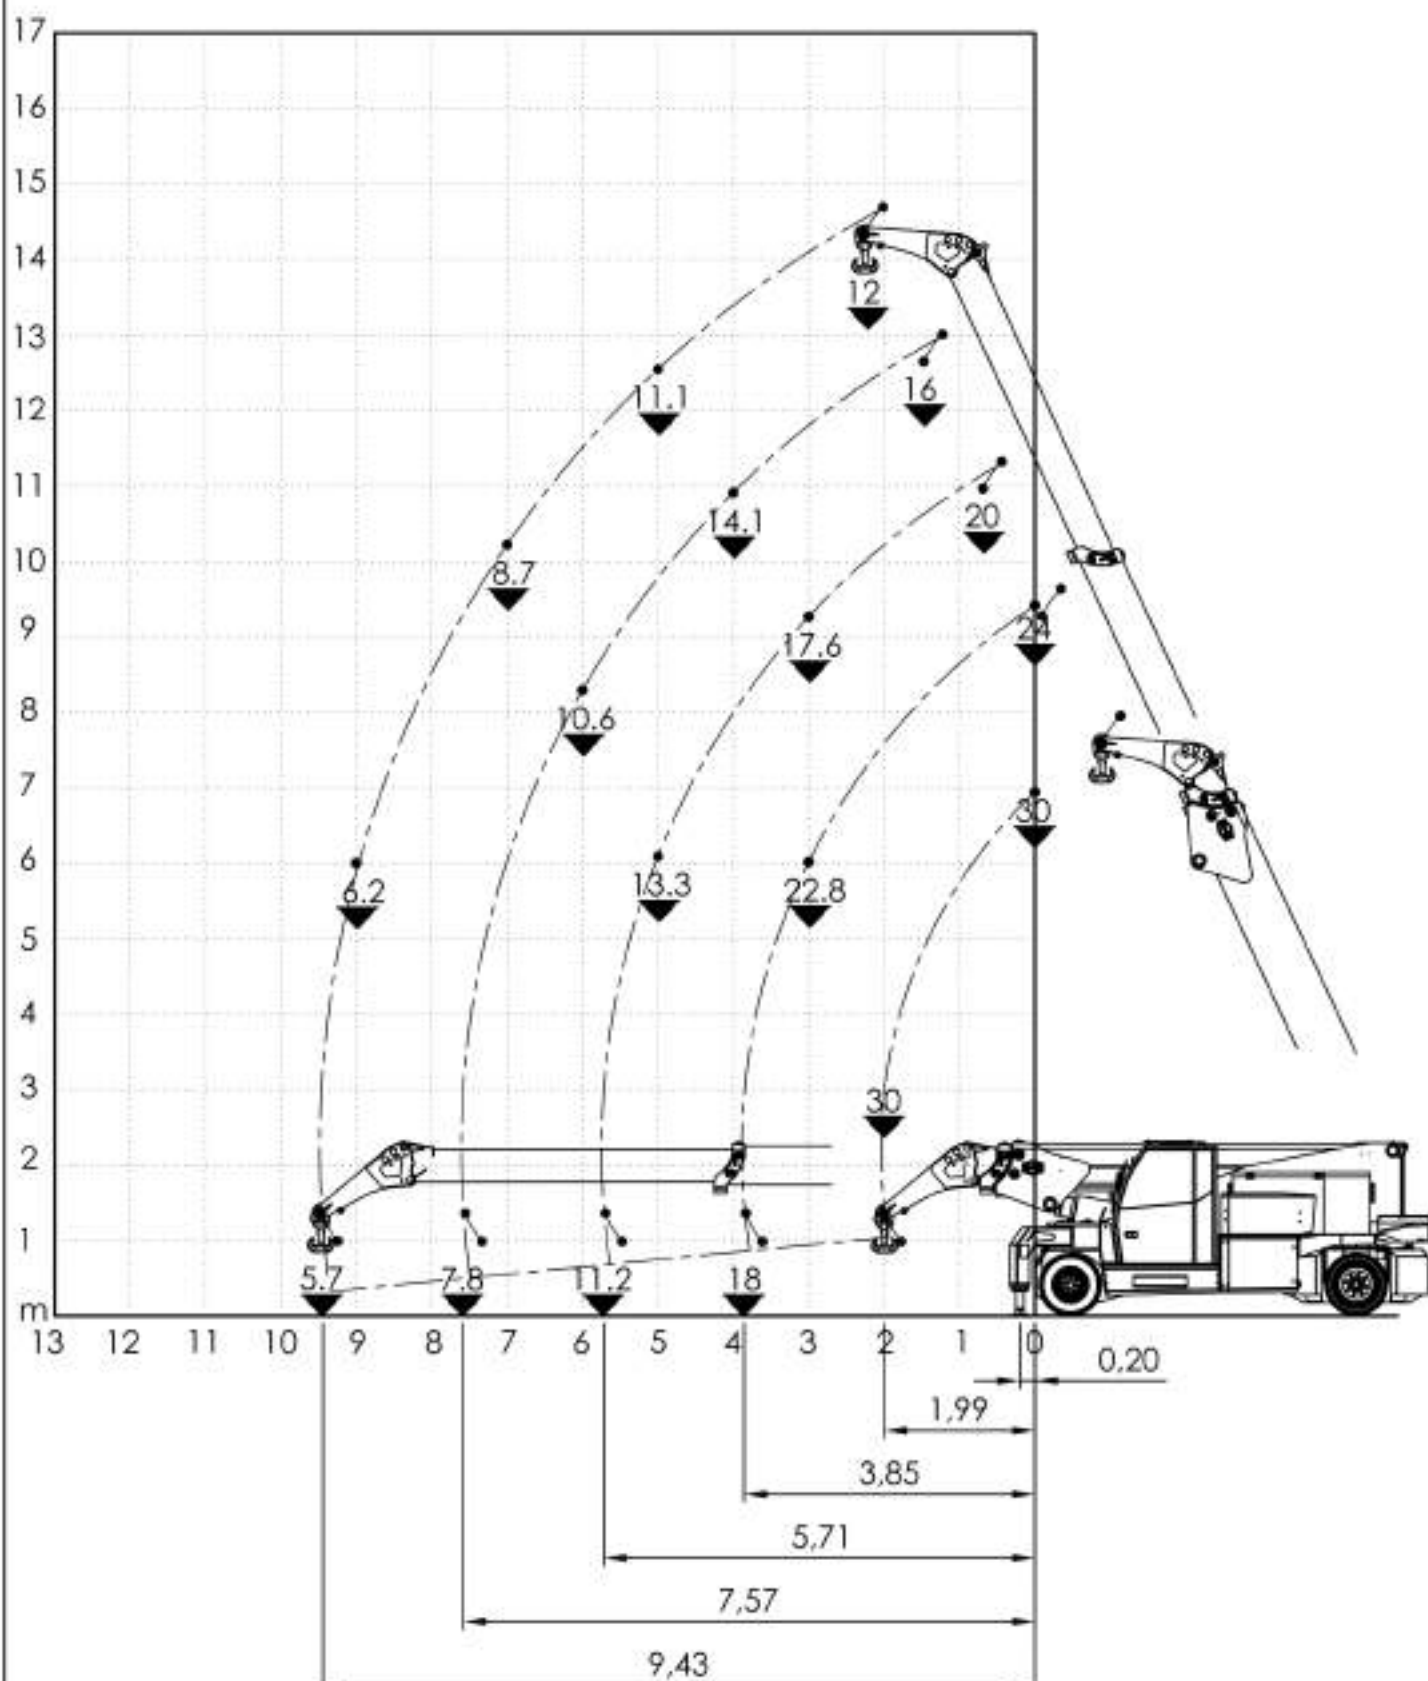

DIAGRAMMA DELLE PORTATE (t)
CAPACITY DIAGRAM (t)
TRAGLASTDIAGRAMM (t)
LASTENDIAGRAM (t)
TABLEAU DES CHARGES (t)
DIAGRAMA DE LAS CARGAS (t)

JMG

MC 400

ST 200 Z1+Z2+Z3

Cod.: 090-DIA-03632
Scala: 1:100