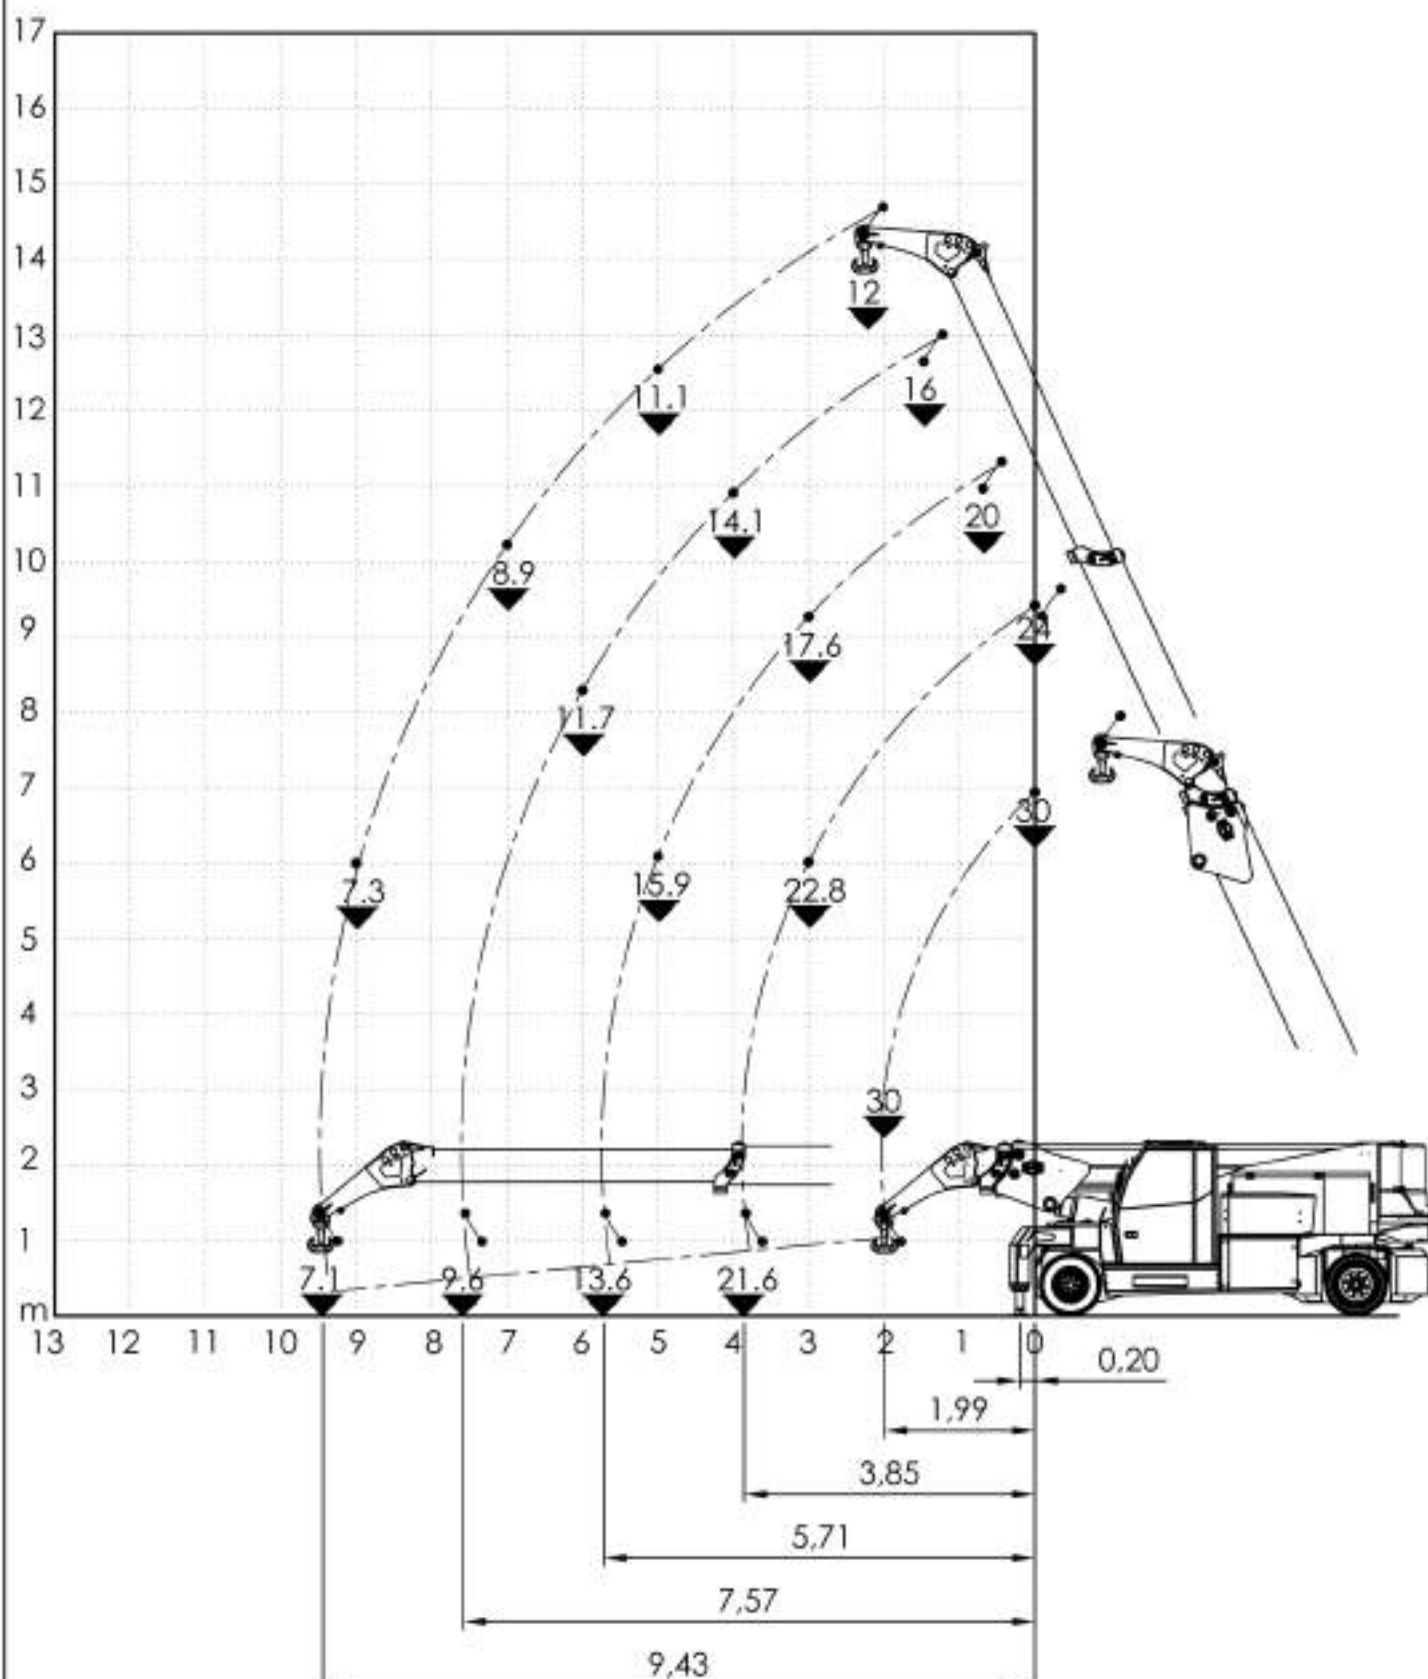

DIAGRAMMA DELLE PORTATE (t)
CAPACITY DIAGRAM (t)
TRAGLASTDIAGRAMM (t)
LASTENDIAGRAM (t)
TABLEAU DES CHARGES (t)
DIAGRAMA DE LAS CARGAS (t)

JMG

MC 400

ST 200 Z1+Z2+Z3+Z4+Z5+Z6

Cod.: 090-DIA-03630
Scala: 1:100