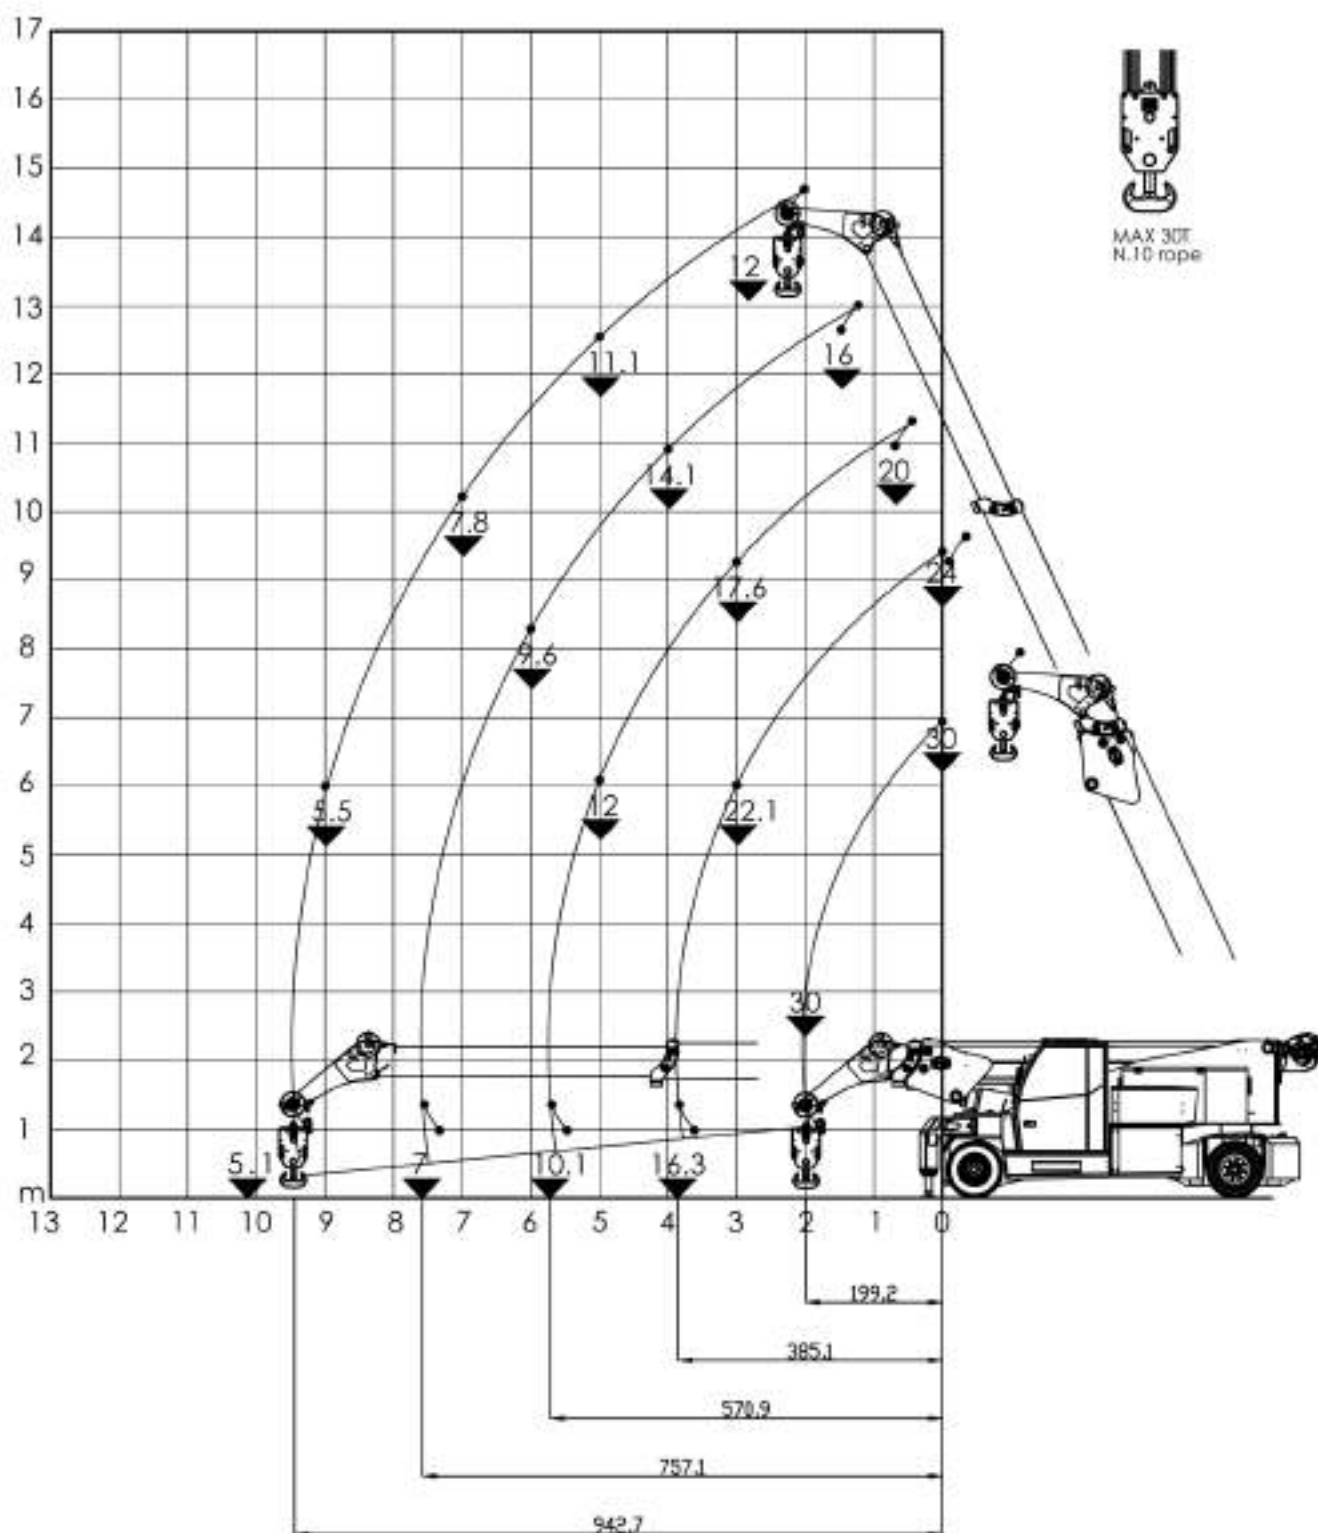

DIAGRAMMA DELLE PORTATE (t)
CAPACITY DIAGRAM (t)
TRAGLASTDIAGRAMM (t)
LASTENDIAGRAM (t)
TABLEAU DES CHARGES (t)
DIAGRAMA DE LAS CARGAS (t)

JMG

MC 400

Stab. 200mm - Z1+Z2

Cod.: 090-DIA-06557
Scala: 1:100