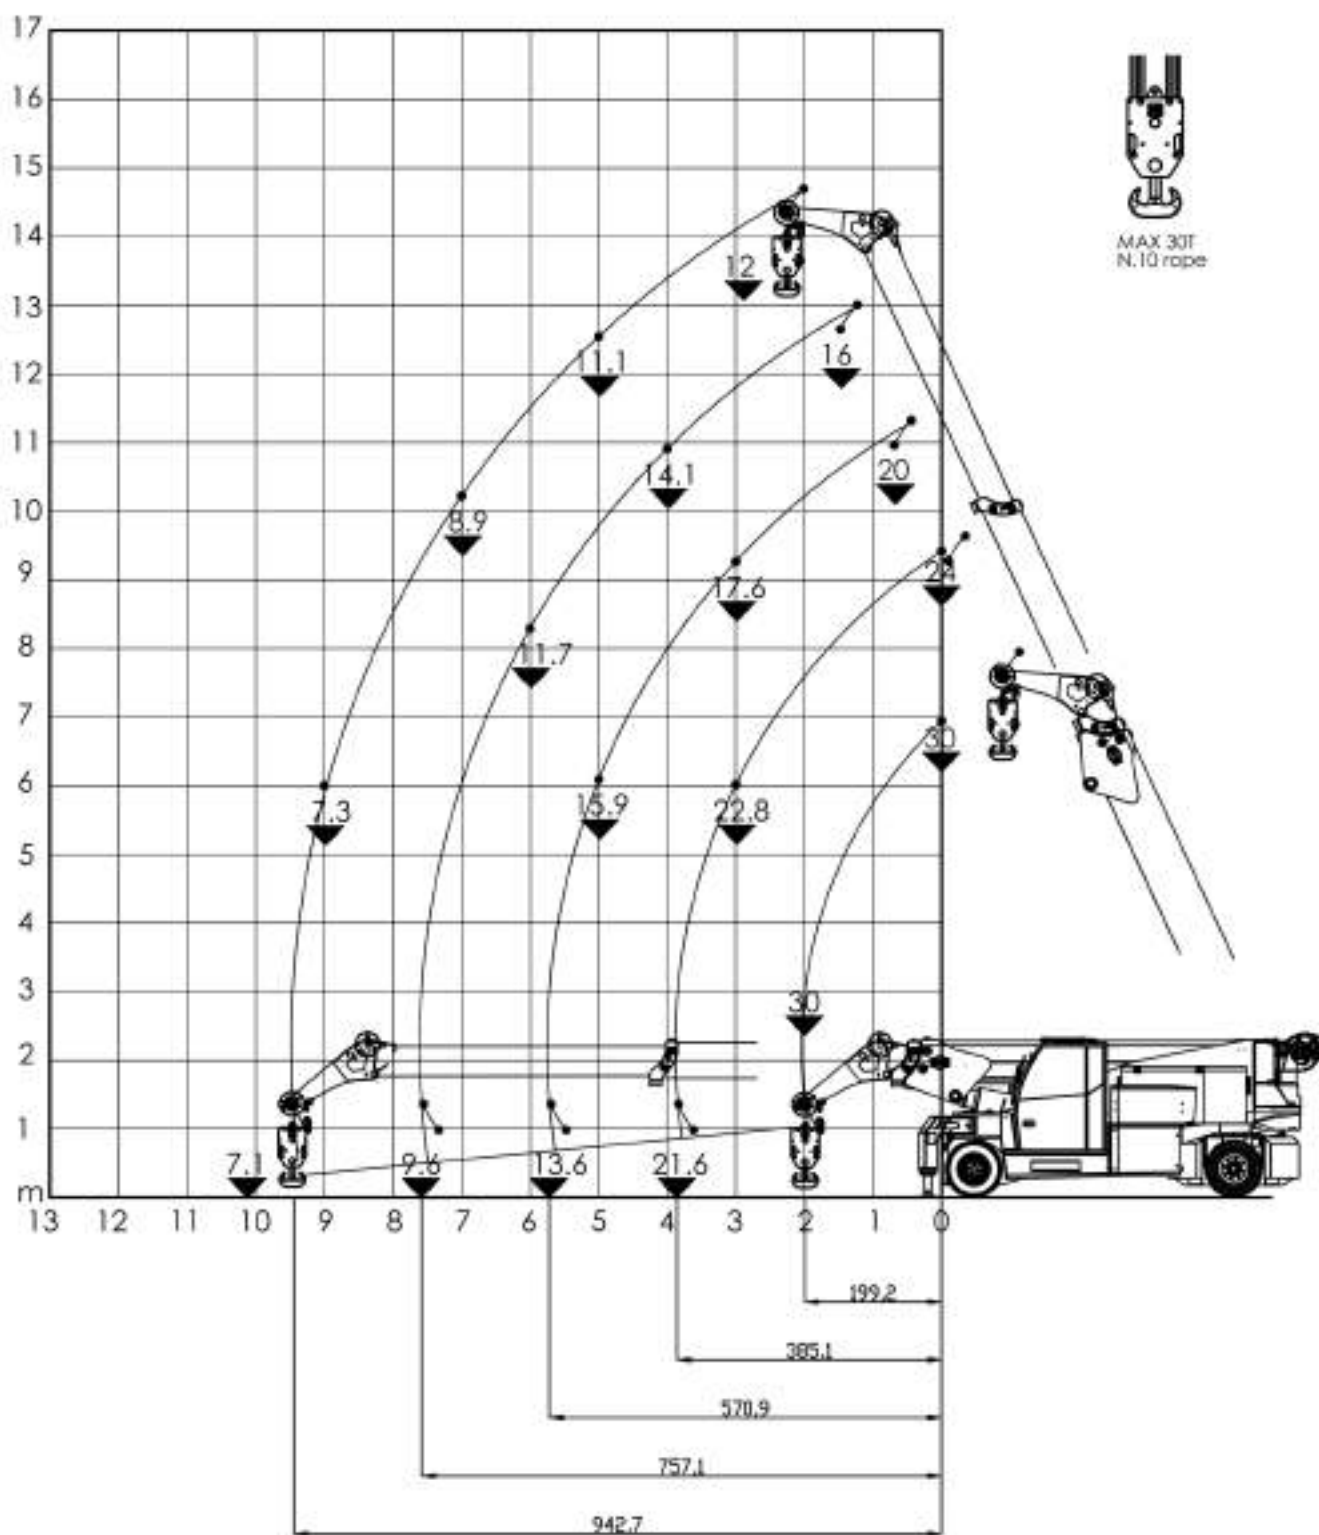

DIAGRAMMA DELLE PORTATE (t)
CAPACITY DIAGRAM (t)
TRAGLASTDIAGRAMM (t)
LASTENDIAGRAM (t)
TABLEAU DES CHARGES (t)
DIAGRAMA DE LAS CARGAS (t)

JMG

MC 400

Stab. 200mm - Z1+Z2+Z3+Z4+Z5+Z6

Cod.: 090-DIA-06554

Scala: 1:100