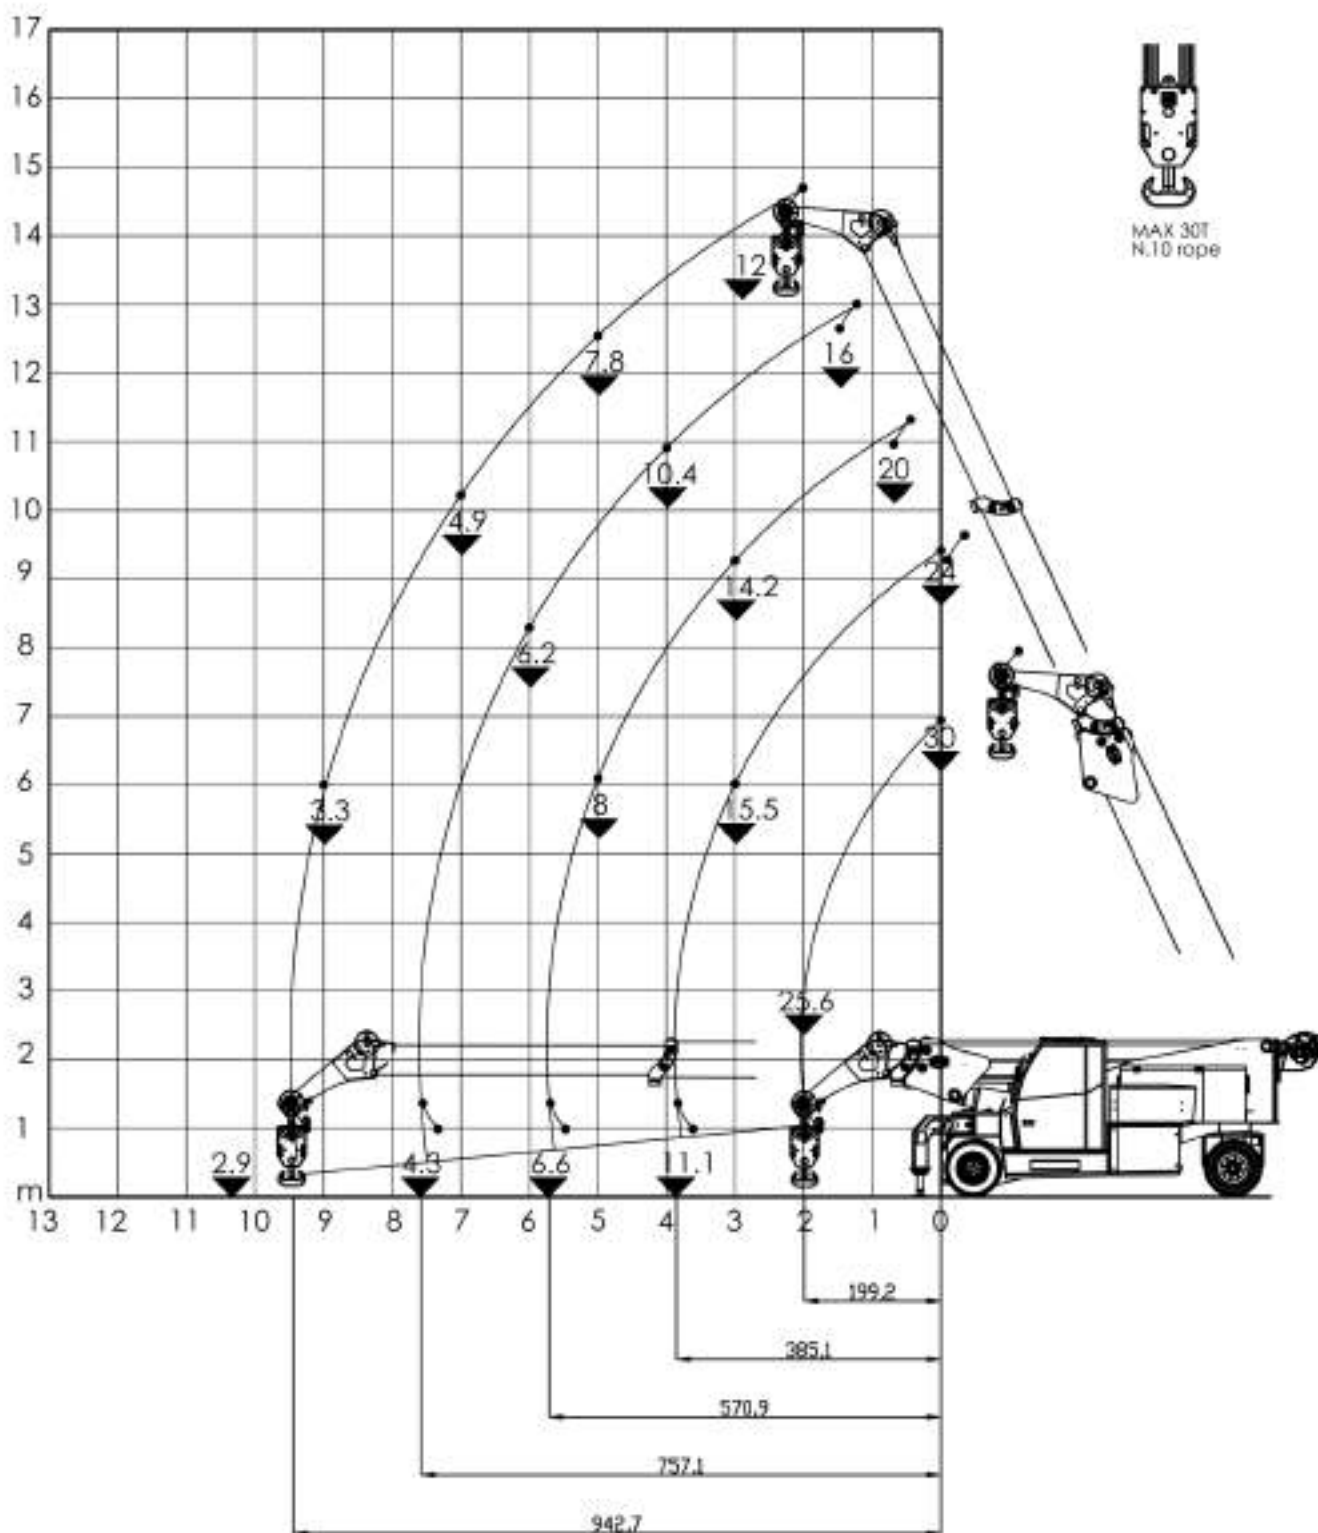

DIAGRAMMA DELLE PORTATE (t)
CAPACITY DIAGRAM (t)
TRAGLASTDIAGRAMM (t)
LASTENDIAGRAM (t)
TABLEAU DES CHARGES (t)
DIAGRAMA DE LAS CARGAS (t)

JMG

MC 400

Stab. 300mm - NZ

Cod.: 090-DIA-06563

Scala: 1:100