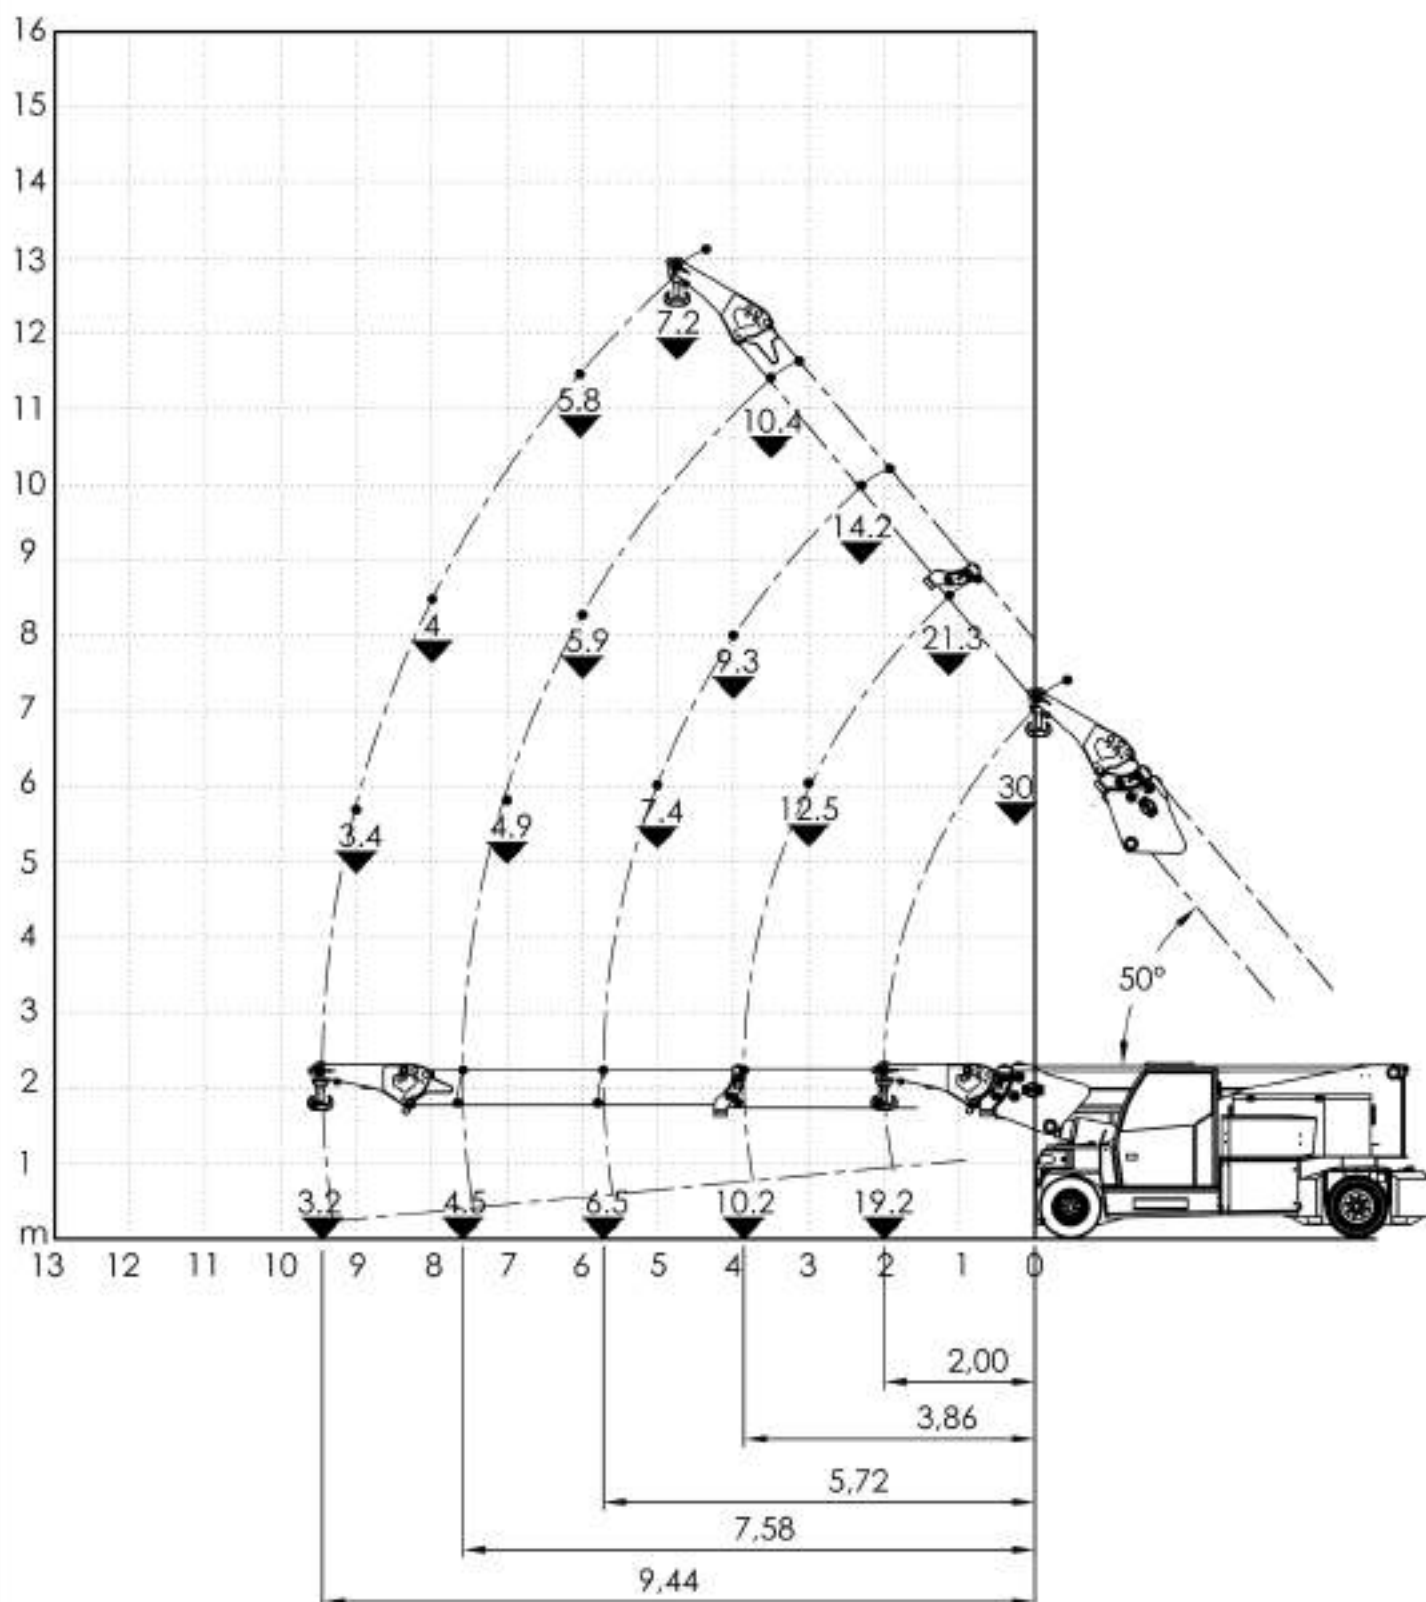

JMG

MC 400

Z1+Z2+Z3

Cod.: 090-DIA-03612
 Scala: 1:100

DIAGRAMMA DELLE PORTATE (t)
 CAPACITY DIAGRAM (t)
 TRAGLASTDIAGRAMM (t)
 LASTENDIAGRAM (t)
 TABLEAU DES CHARGES (t)
 DIAGRAMA DE LAS CARGAS (t)

JMG

MC 400