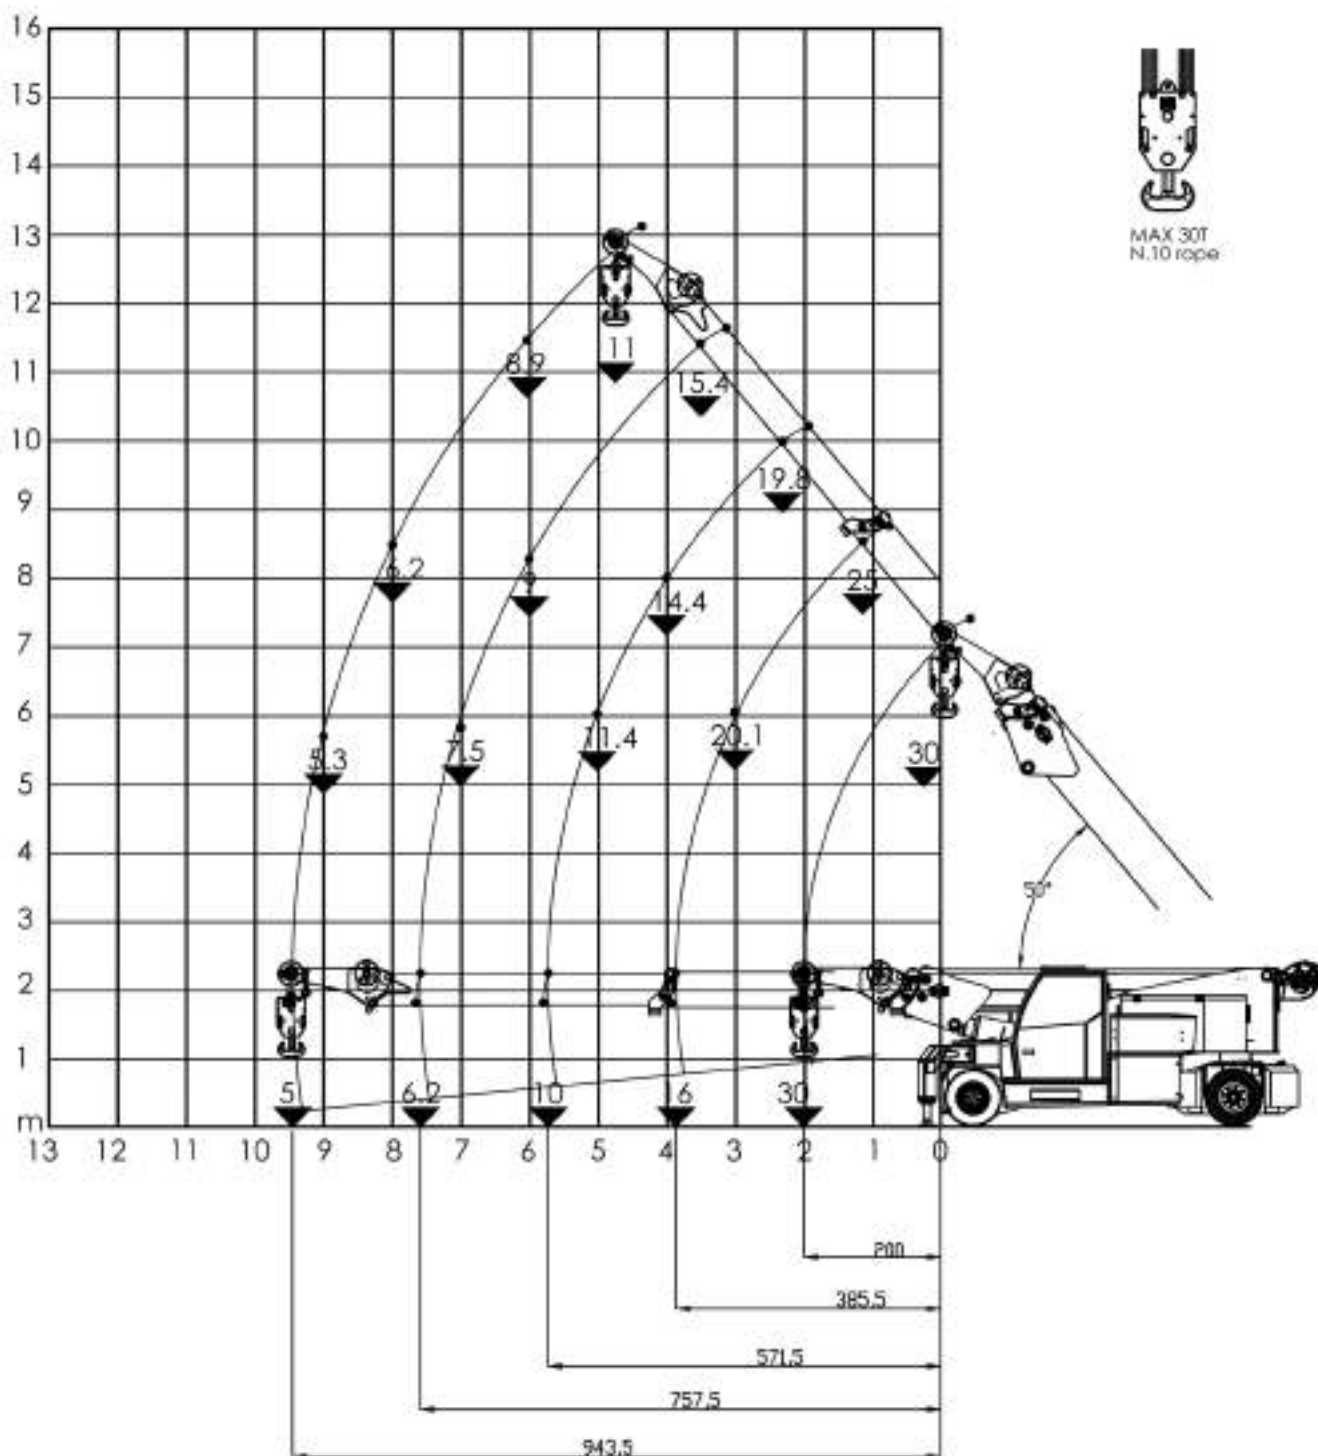

DIAGRAMMA DELLE PORTATE (t)
CAPACITY DIAGRAM (t)
TRAGLASTDIAGRAMM (t)
LASTENDIAGRAM (t)
TABLEAU DES CHARGES (t)
DIAGRAMA DE LAS CARGAS (t)

JMG

MC 400

Stab. 200mm - Z1+Z2

Cod.: 090-DIA-06542
Scala: 1:100