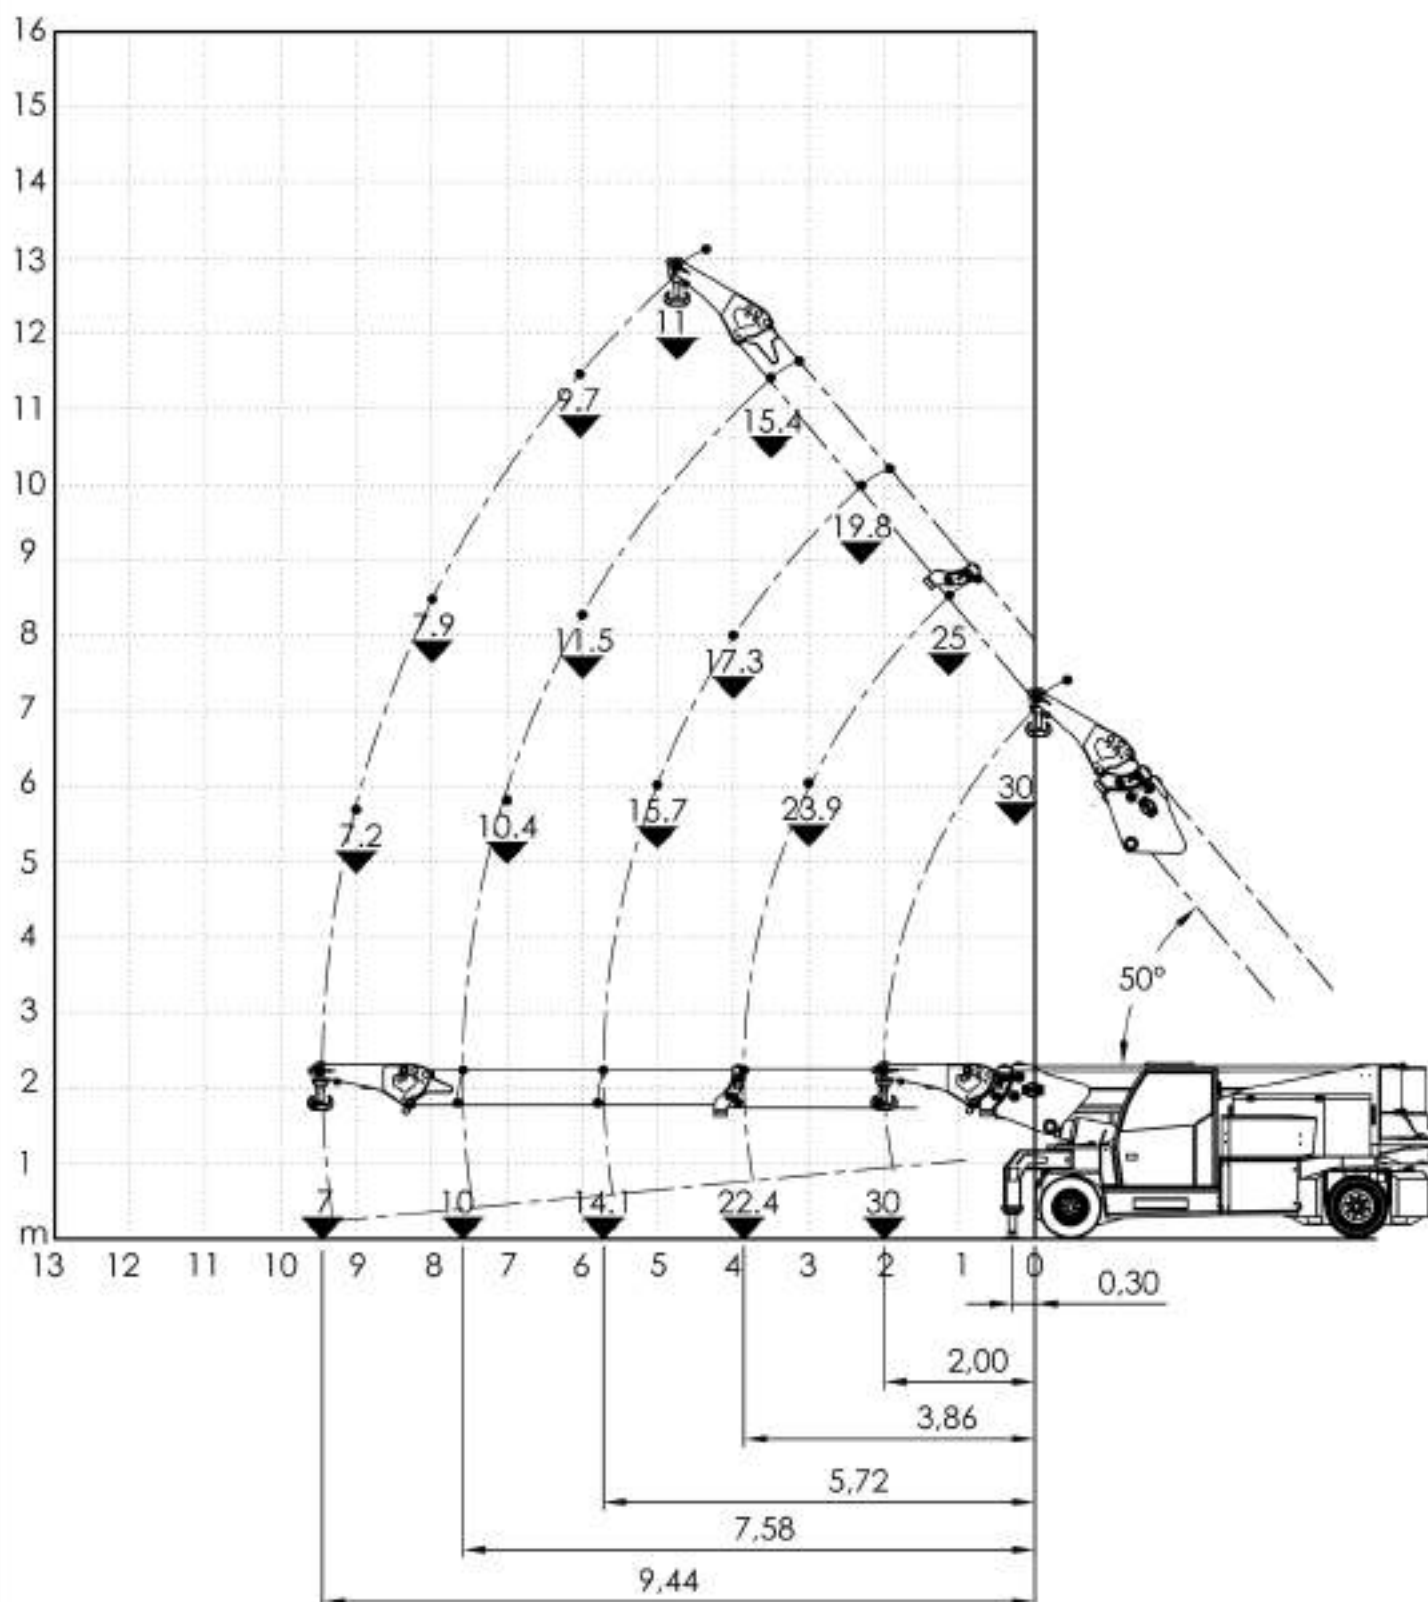

DIAGRAMMA DELLE PORTATE (t)
CAPACITY DIAGRAM (t)
TRAGLASTDIAGRAMM (t)
LASTENDIAGRAM (t)
TABLEAU DES CHARGES (t)
DIAGRAMA DE LAS CARGAS (t)

JMG

MC 400

ST 300 Z1+Z2+Z3+Z4+Z5+Z6

Cod.: 090-DIA-03620
Scala: 1:100