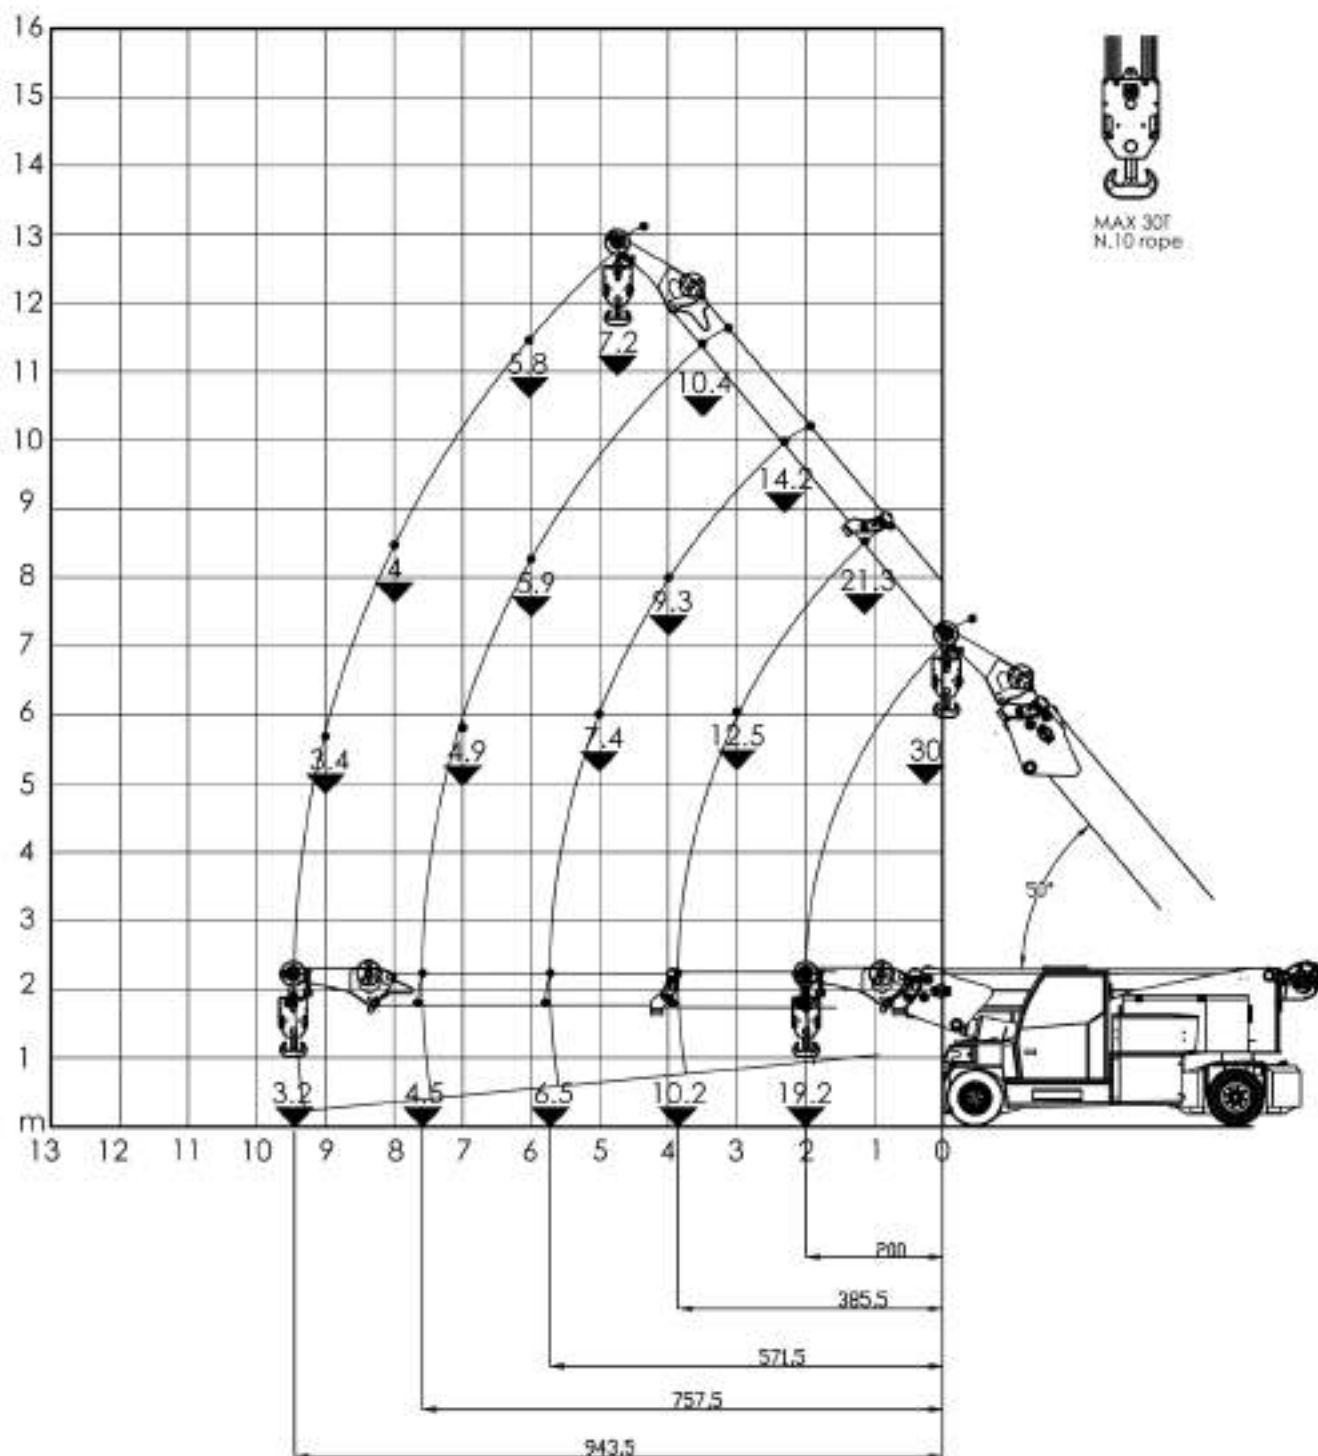

DIAGRAMMA DELLE PORTATE (t)
CAPACITY DIAGRAM (t)
TRAGLASTDIAGRAMM (t)
LASTENDIAGRAM (t)
TABLEAU DES CHARGES (t)
DIAGRAMA DE LAS CARGAS (t)

JMG

MC 400

Z1+Z2

Cod.: 090-DIA-06537
Scala: 1:100