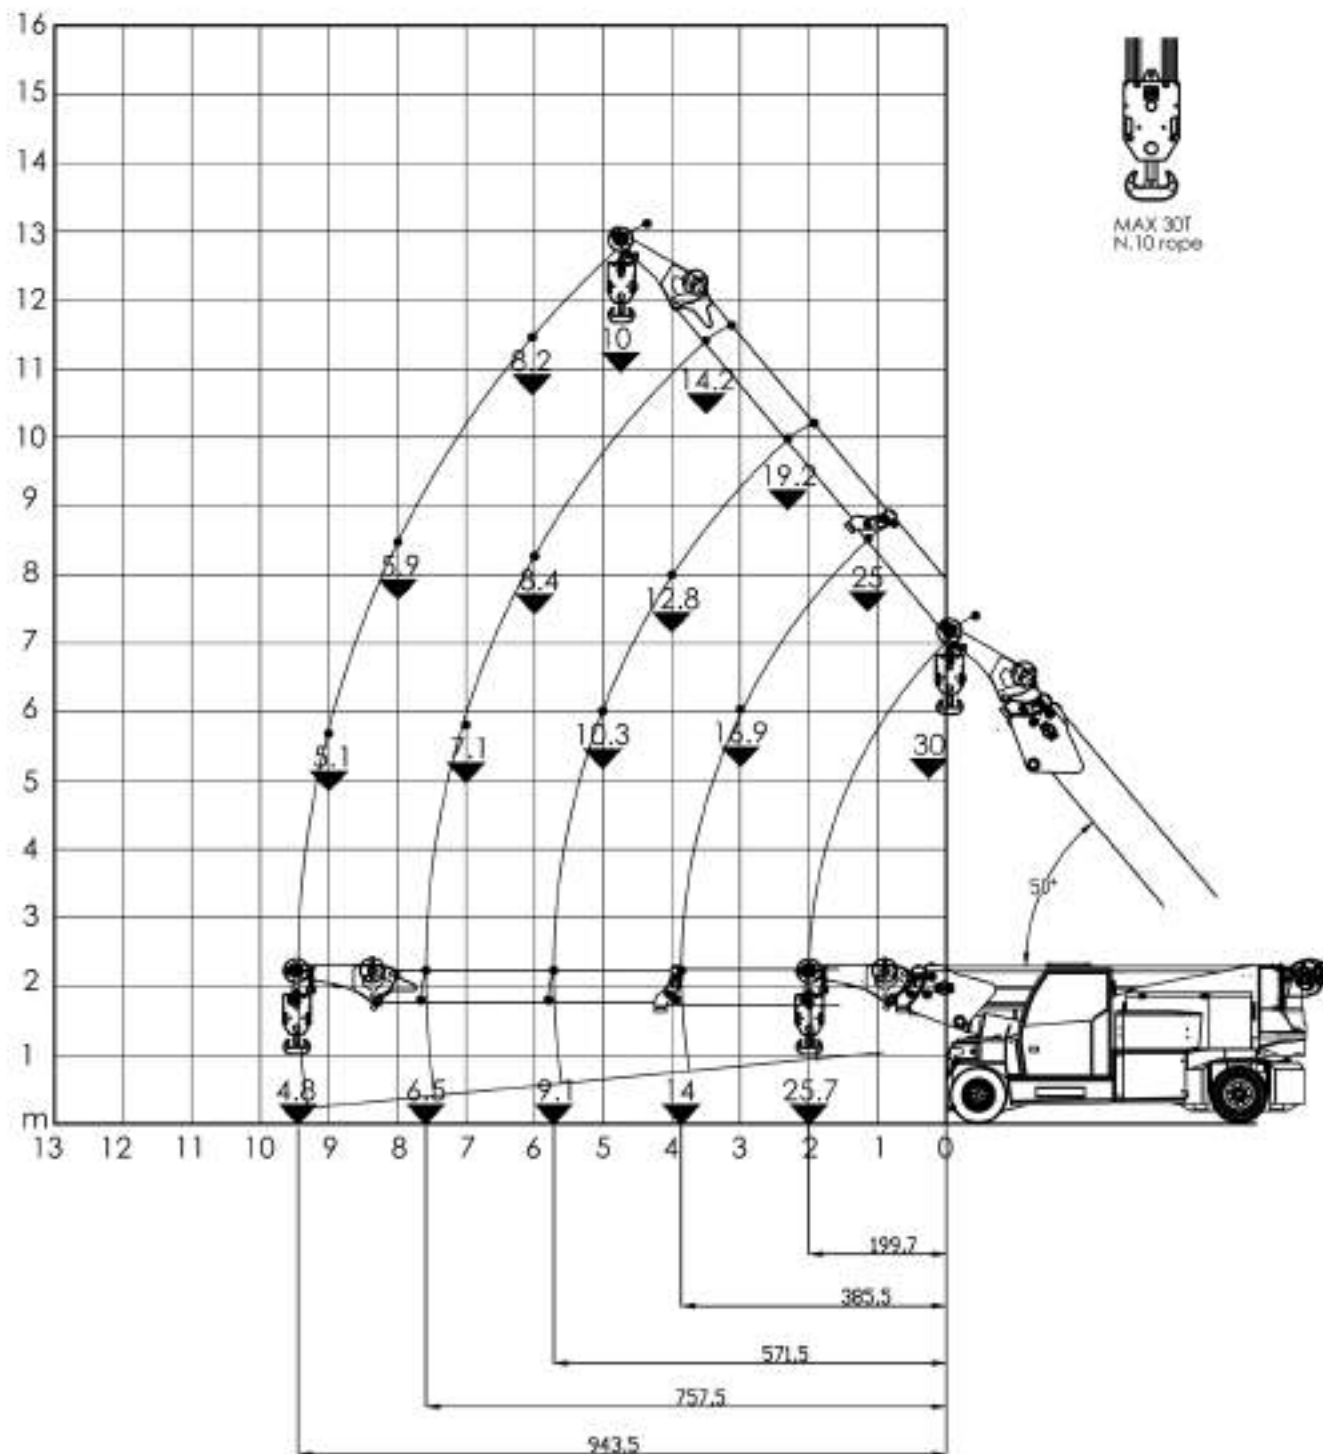

DIAGRAMMA DELLE PORTATE (t)
CAPACITY DIAGRAM (t)
TRAGLASTDIAGRAMM (t)
LASTENDIAGRAM (t)
TABLEAU DES CHARGES (t)
DIAGRAMA DE LAS CARGAS (t)

JMG

MC 400

Z1+Z2+Z3+Z4+Z5+Z6

Cod.: 090-DIA-06534

Scala: 1:100