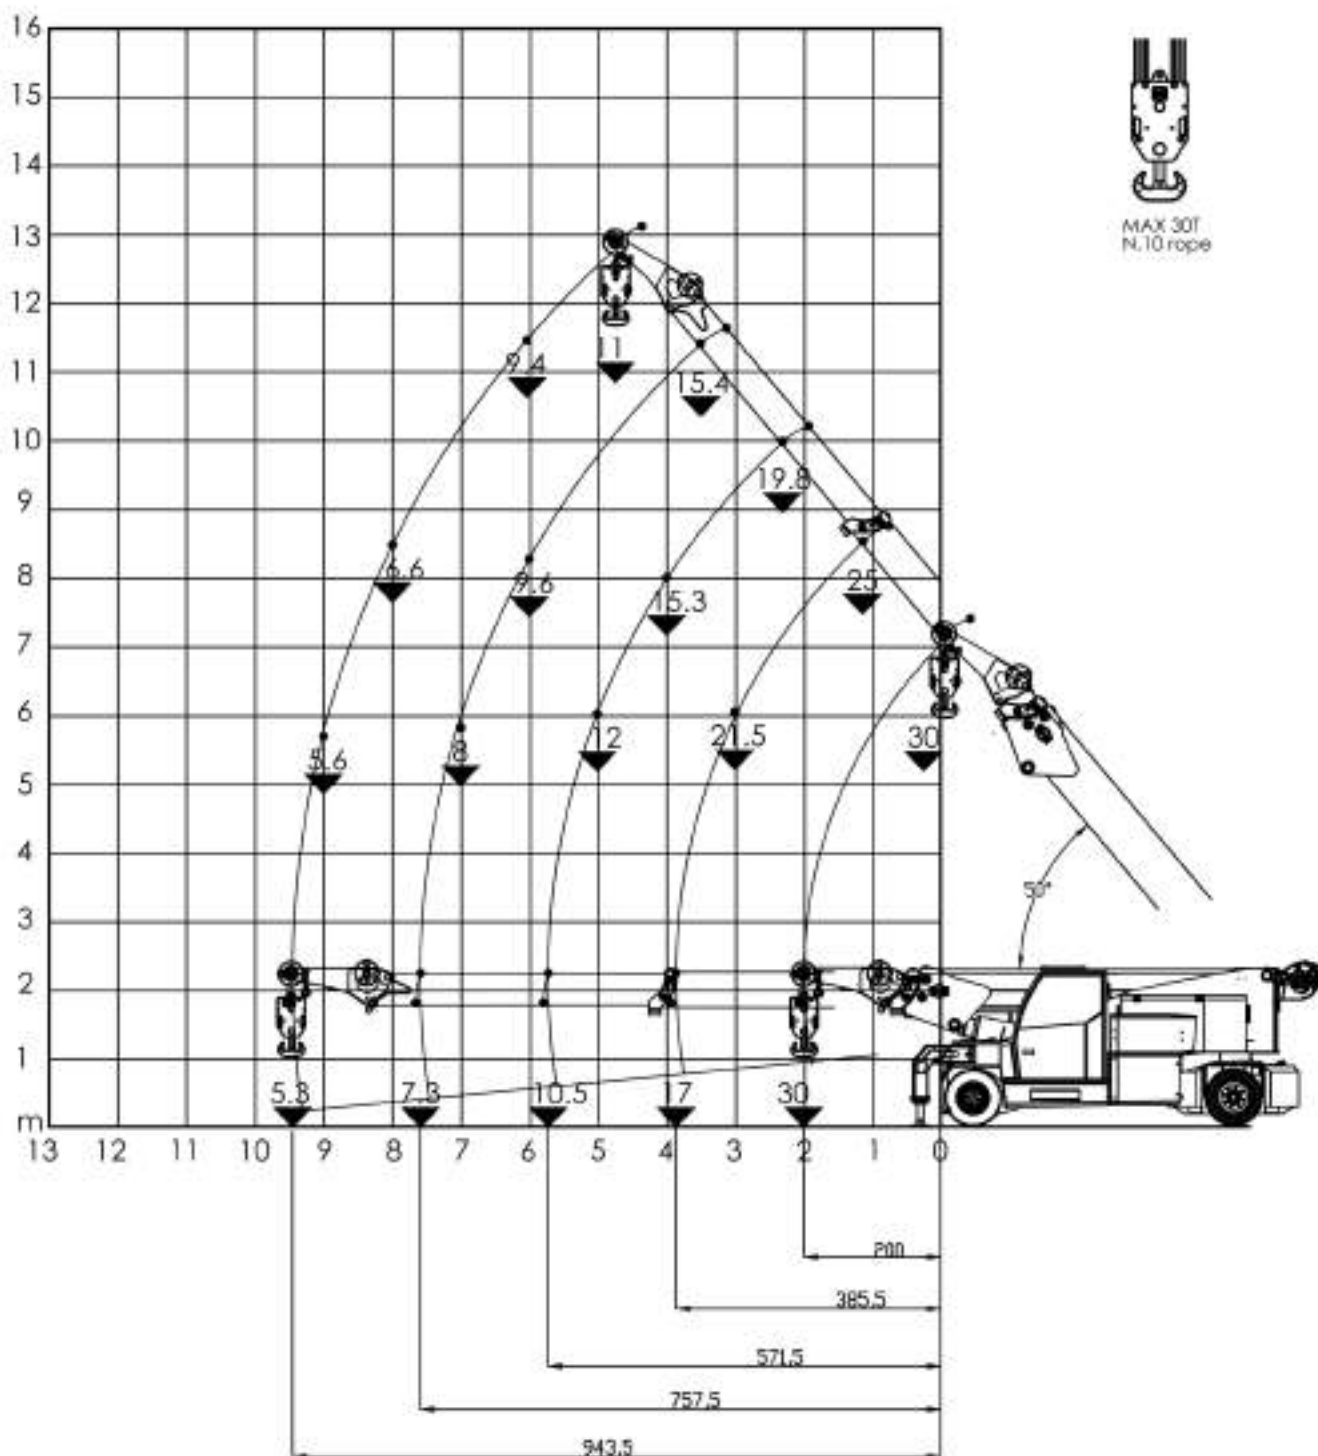

DIAGRAMMA DELLE PORTATE (t)
CAPACITY DIAGRAM (t)
TRAGLASTDIAGRAMM (t)
LASTENDIAGRAM (t)
TABLEAU DES CHARGES (t)
DIAGRAMA DE LAS CARGAS (t)

JMG

MC 400

Stab. 300mm - Z1+Z2

Cod.: 090-DIA-06547
Scala: 1:100