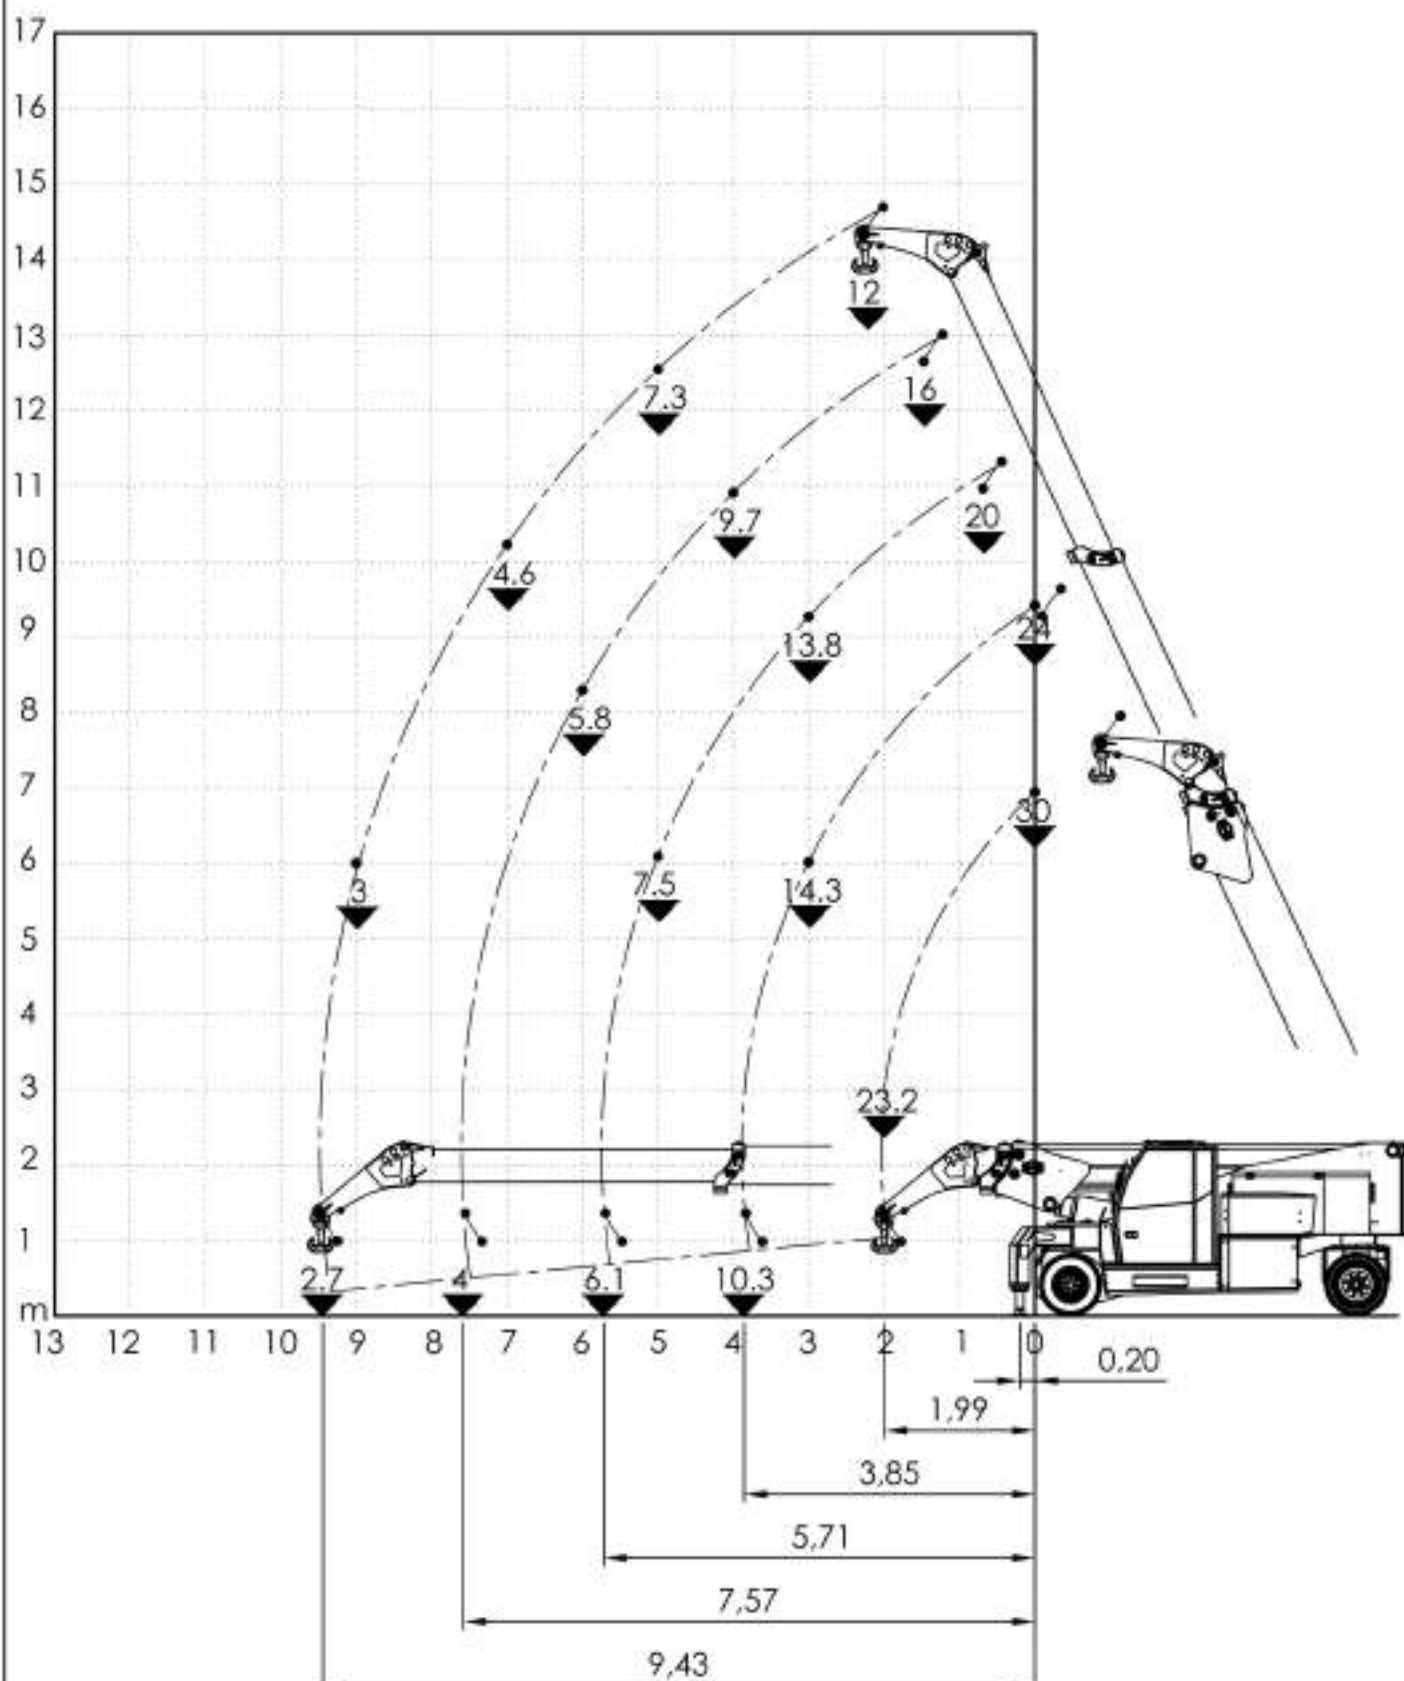

JMG

MC 400

ST 200 Z1+Z2

Cod.: 090-DIA-03633

Scala: 1:100

DIAGRAMMA DELLE PORTATE (t)
 CAPACITY DIAGRAM (t)
 TRAGLASTDIAGRAMM (t)
 LASTENDIAGRAM (t)
 TABLEAU DES CHARGES (t)
 DIAGRAMA DE LAS CARGAS (t)

JMG

MC 400