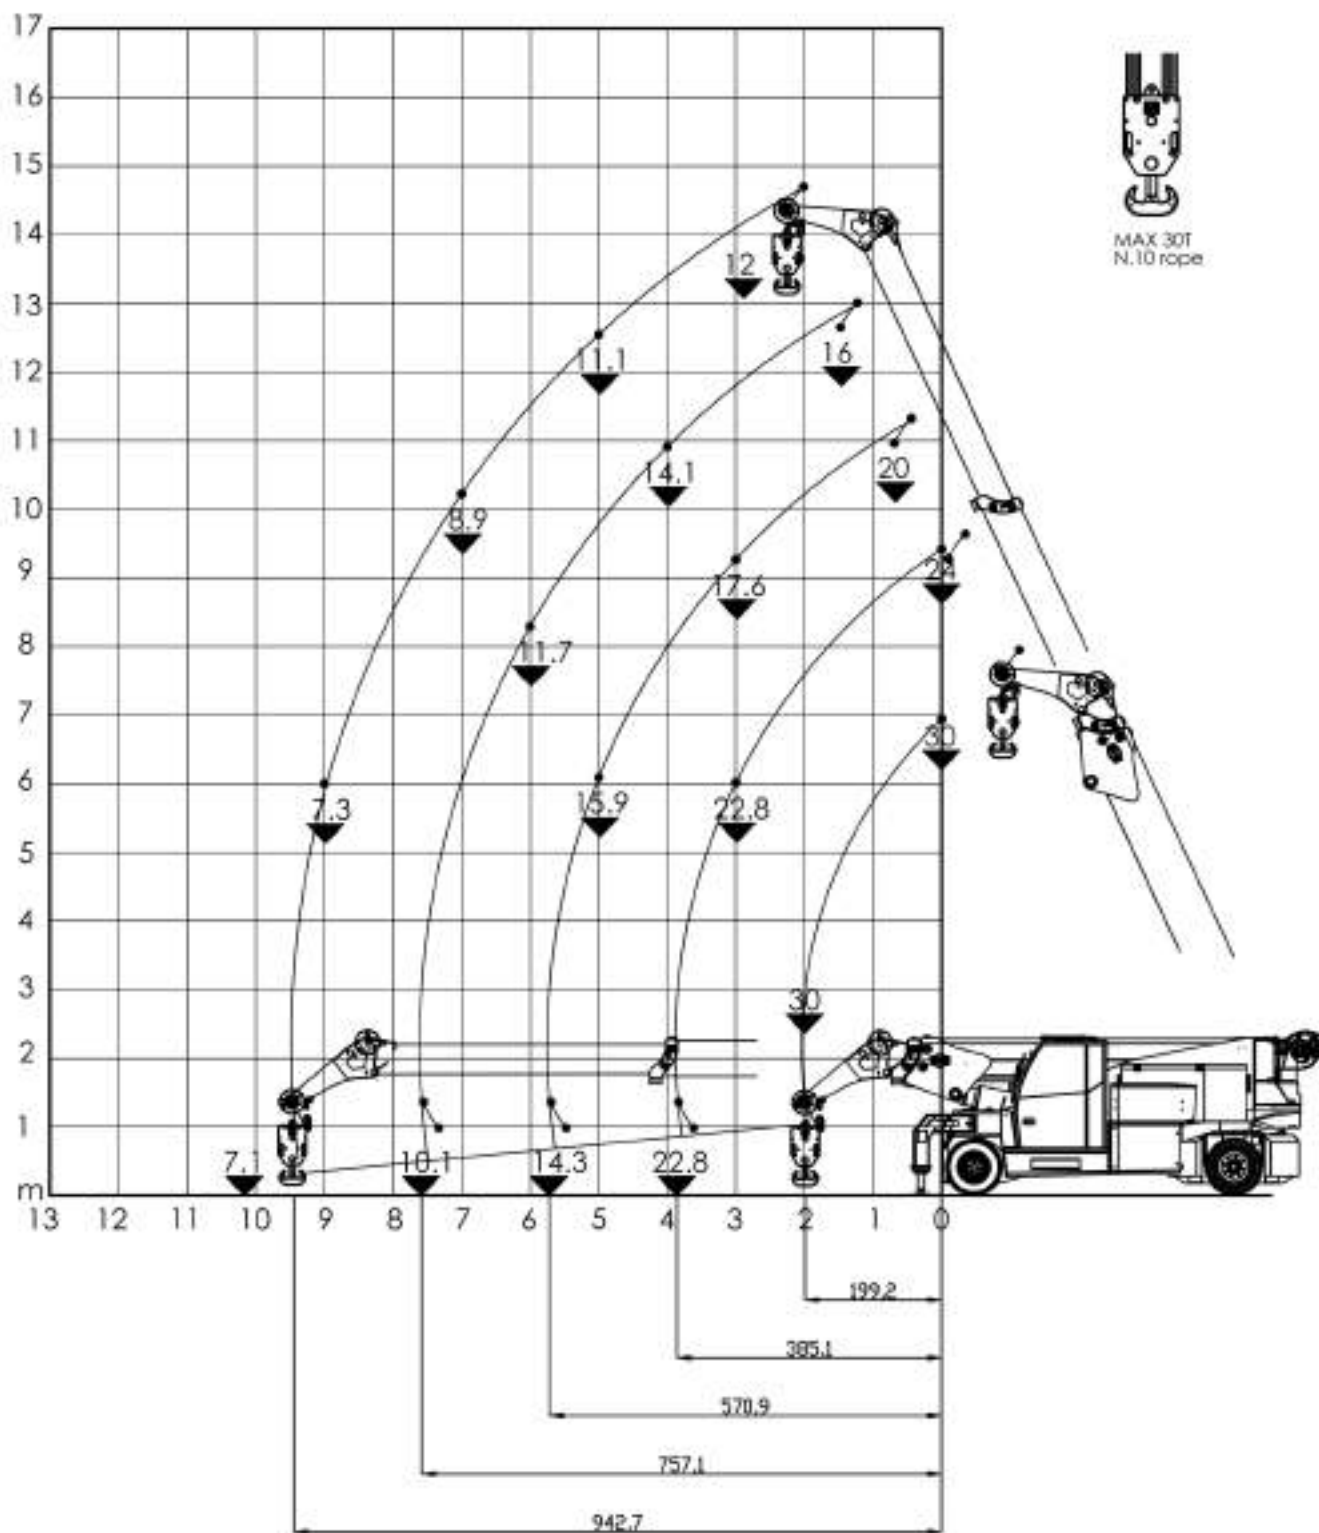

DIAGRAMMA DELLE PORTATE (t)
CAPACITY DIAGRAM (t)
TRAGLASTDIAGRAMM (t)
LASTENDIAGRAM (t)
TABLEAU DES CHARGES (t)
DIAGRAMA DE LAS CARGAS (t)

JMG

MC 400

Stab. 300mm - Z1+Z2+Z3+Z4+Z5+Z6

Cod.: 090-DIA-06559

Scala: 1:100