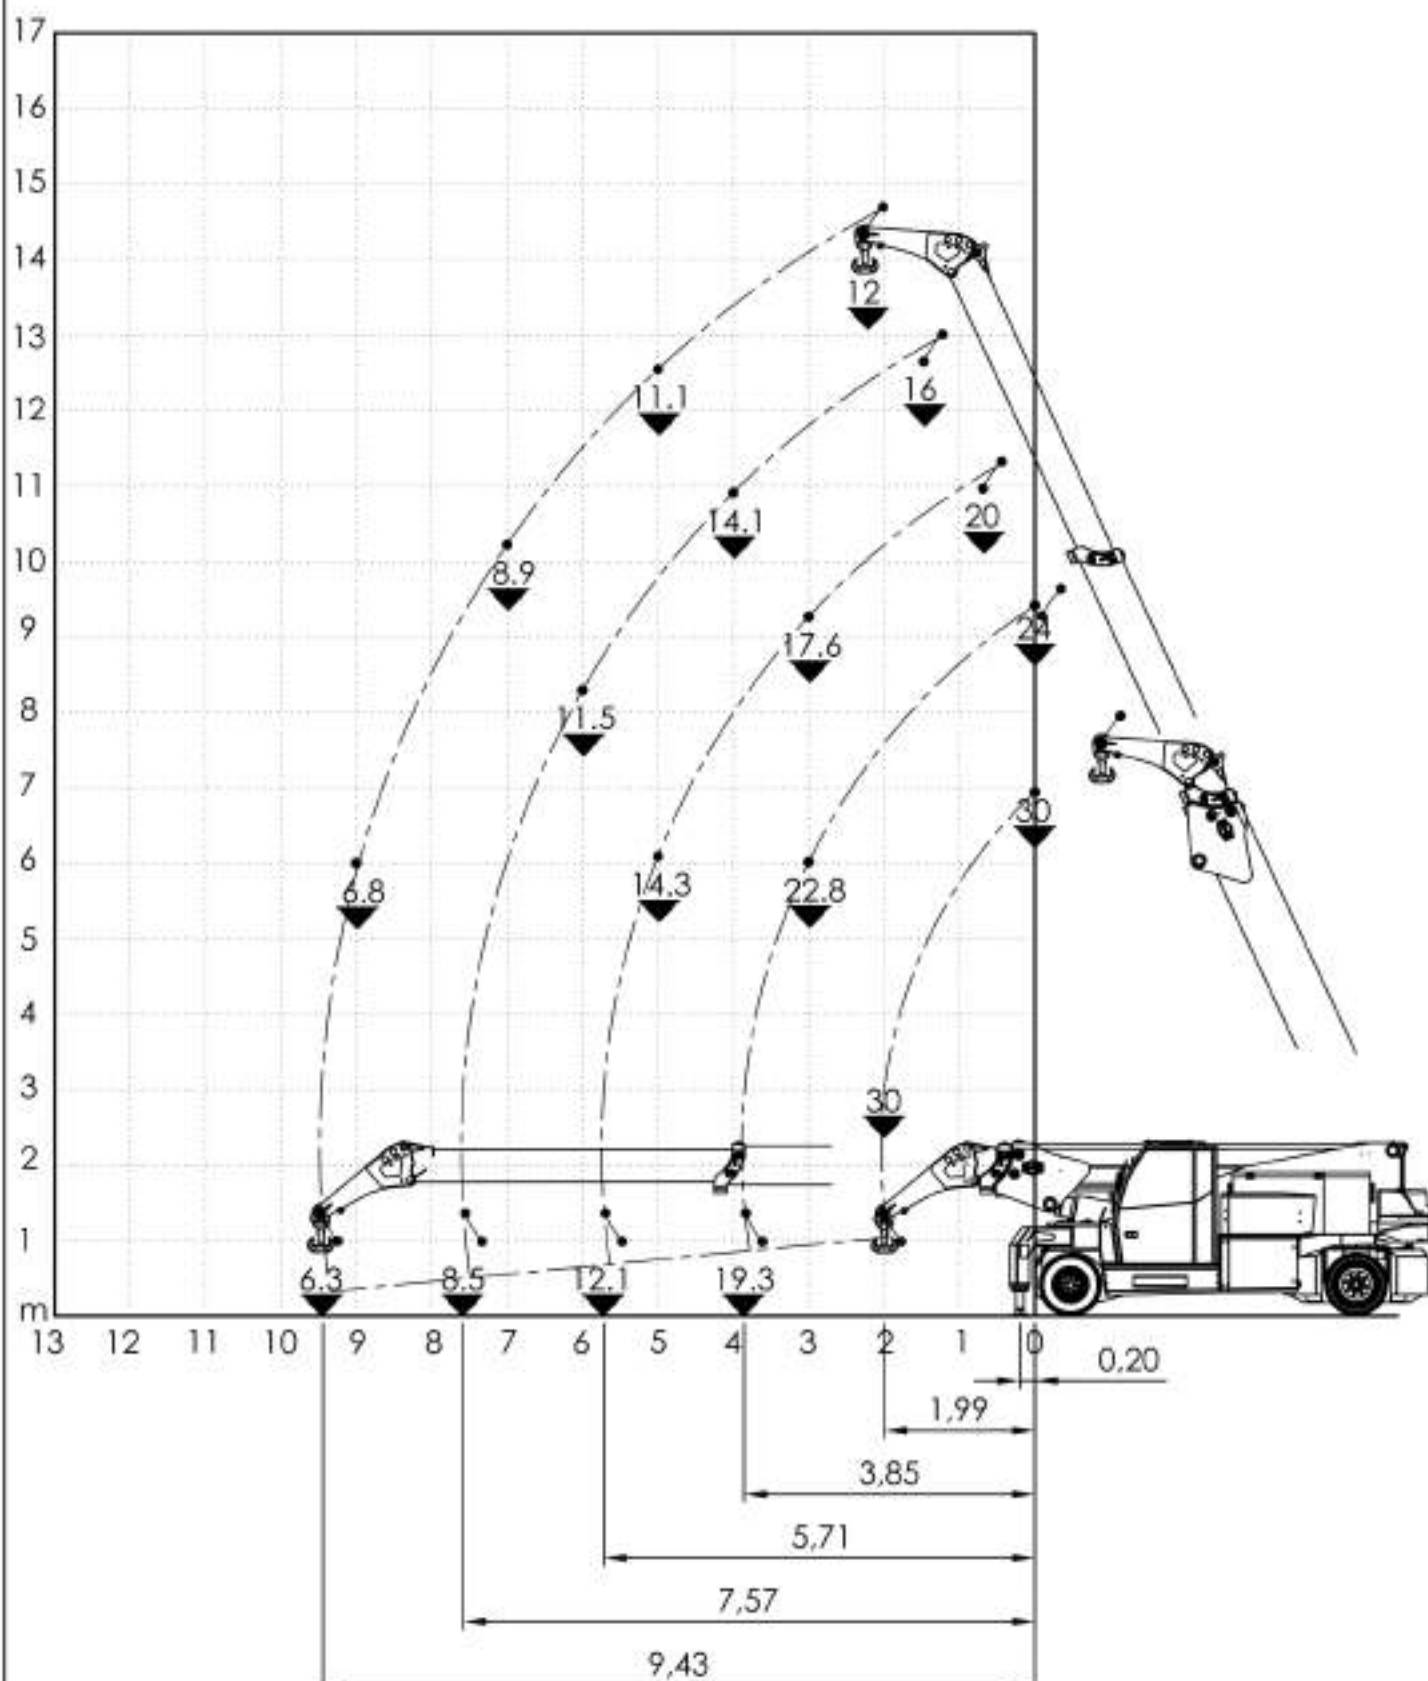

DIAGRAMMA DELLE PORTATE (t)
CAPACITY DIAGRAM (t)
TRAGLASTDIAGRAMM (t)
LASTENDIAGRAM (t)
TABLEAU DES CHARGES (t)
DIAGRAMA DE LAS CARGAS (t)

JMG

MC 400

ST 200 Z1+Z2+Z3+Z4

Cod.: 090-DIA-03631

Scala: 1:100