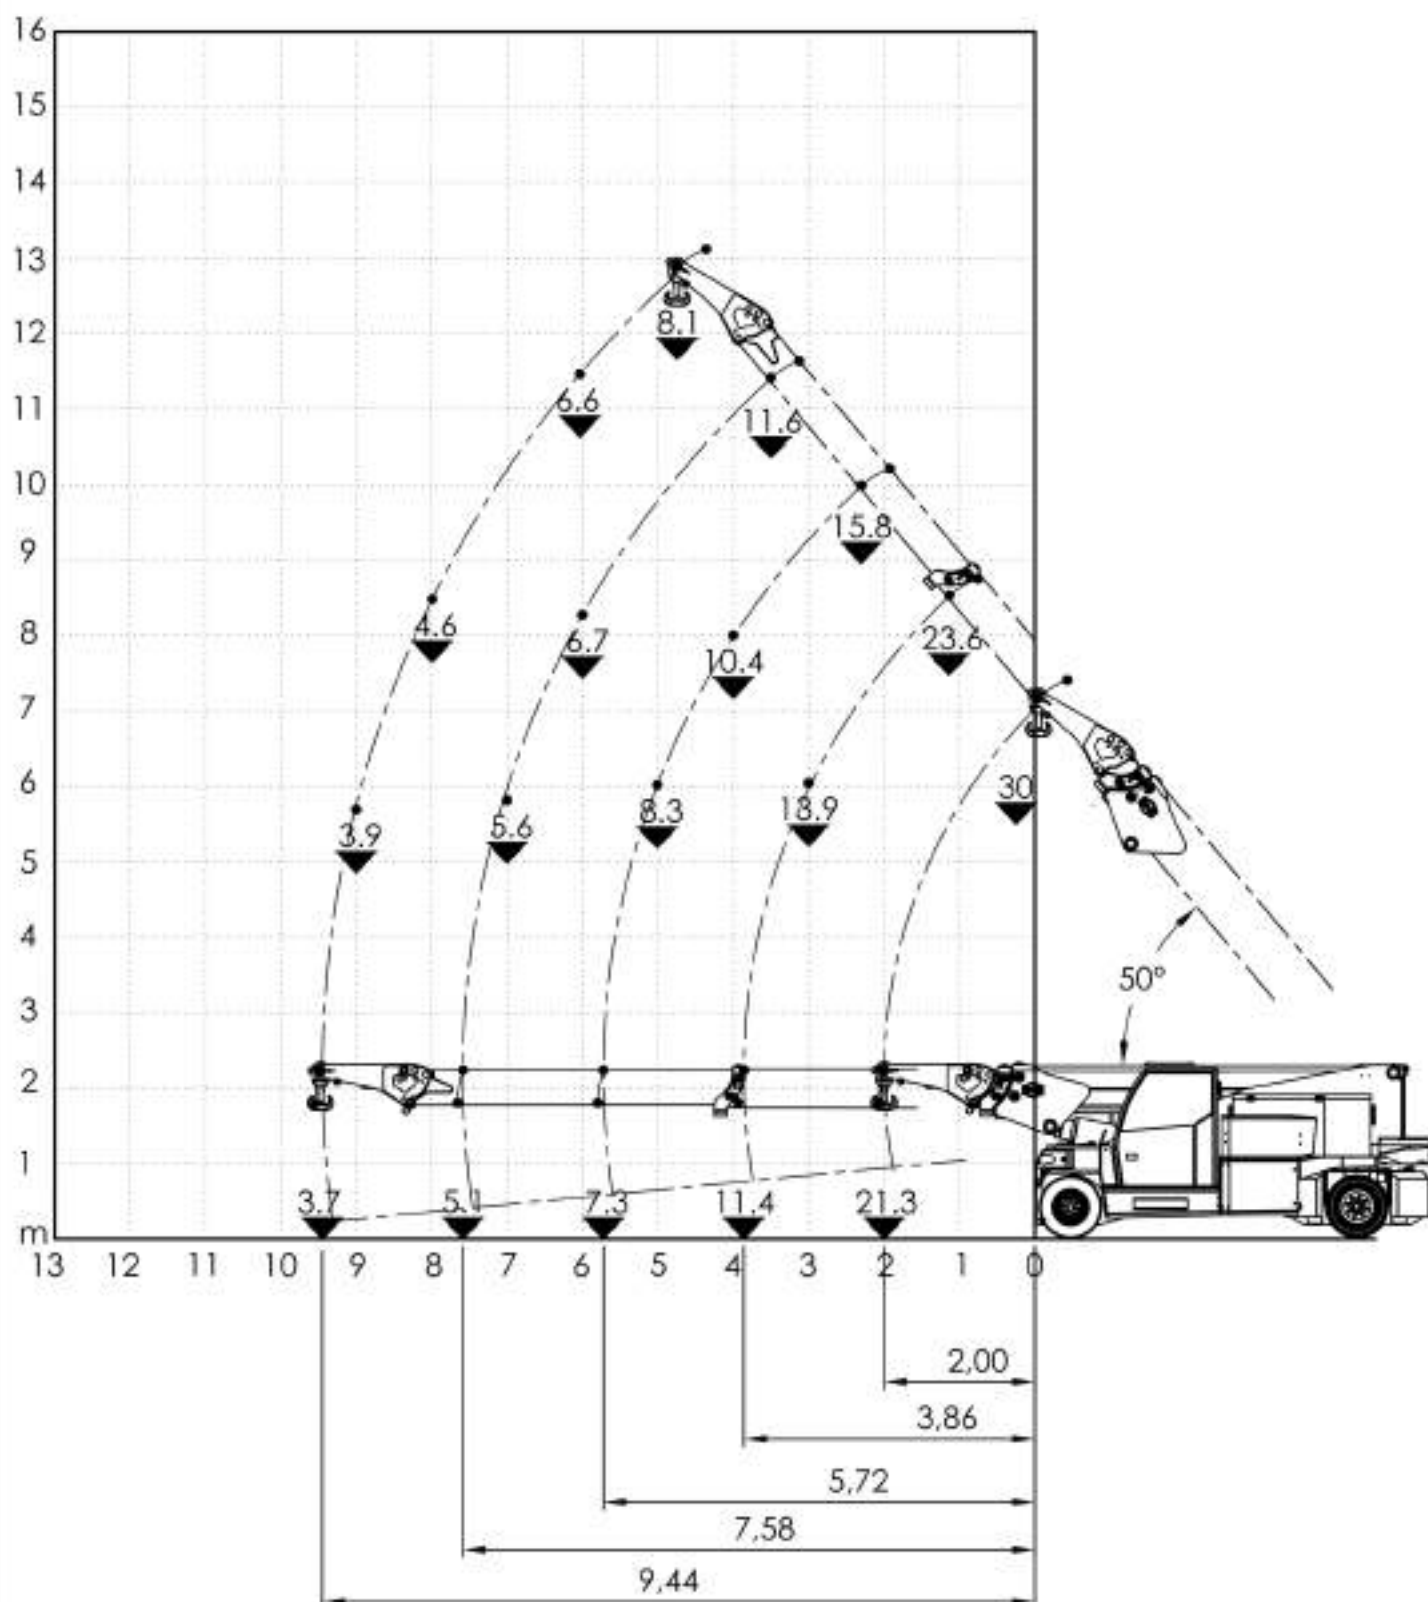

DIAGRAMMA DELLE PORTATE (t)
CAPACITY DIAGRAM (t)
TRAGLASTDIAGRAMM (t)
LASTENDIAGRAM (t)
TABLEAU DES CHARGES (t)
DIAGRAMA DE LAS CARGAS (t)

JMG

MC 400

Z1+Z2+Z3

Cod.: 090-DIA-03612
Scala: 1:100