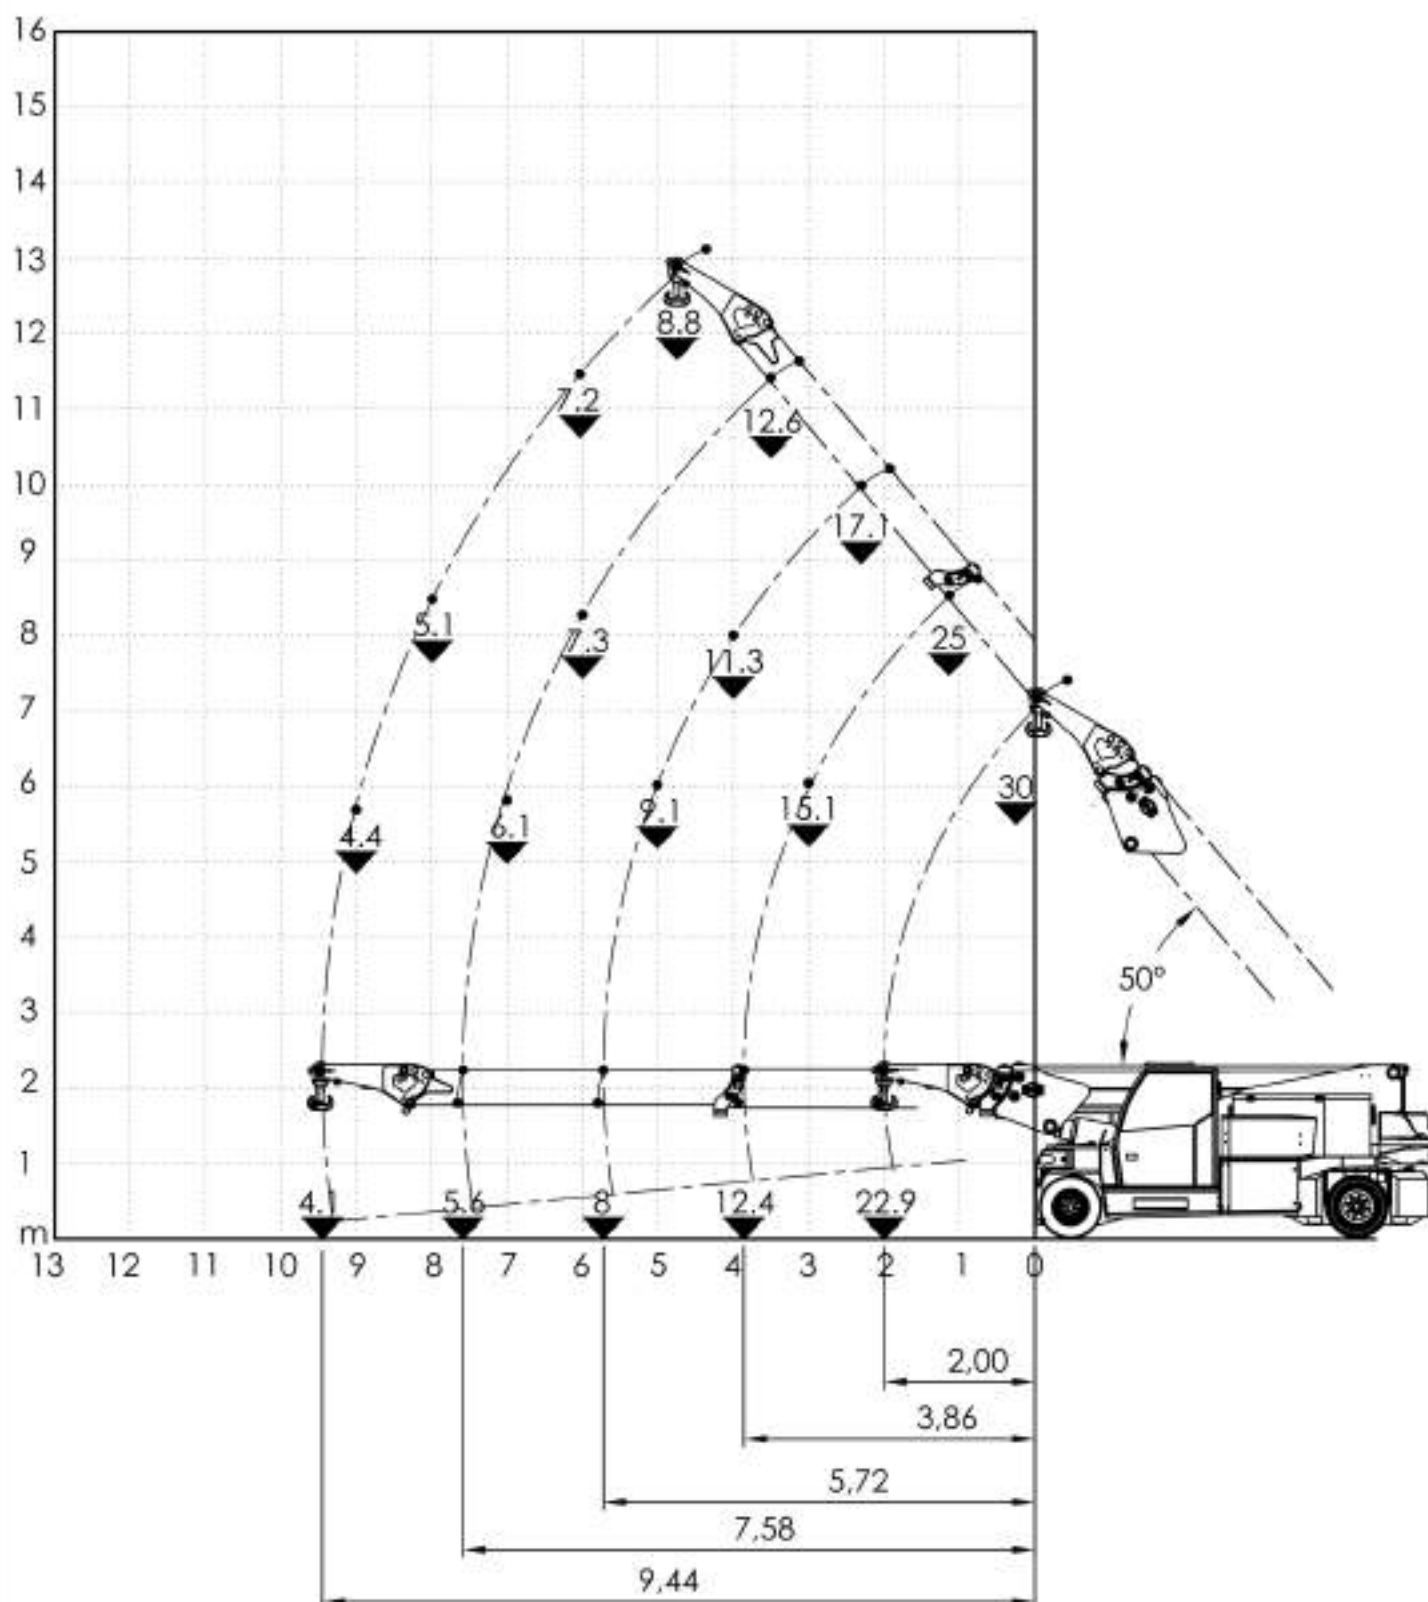

DIAGRAMMA DELLE PORTATE (t)
CAPACITY DIAGRAM (t)
TRAGLASTDIAGRAMM (t)
LASTENDIAGRAM (t)
TABLEAU DES CHARGES (t)
DIAGRAMA DE LAS CARGAS (t)

JMG

MC 400

Z1+Z2+Z3+Z4

Cod.: 090-DIA-03611
Scala: 1:100