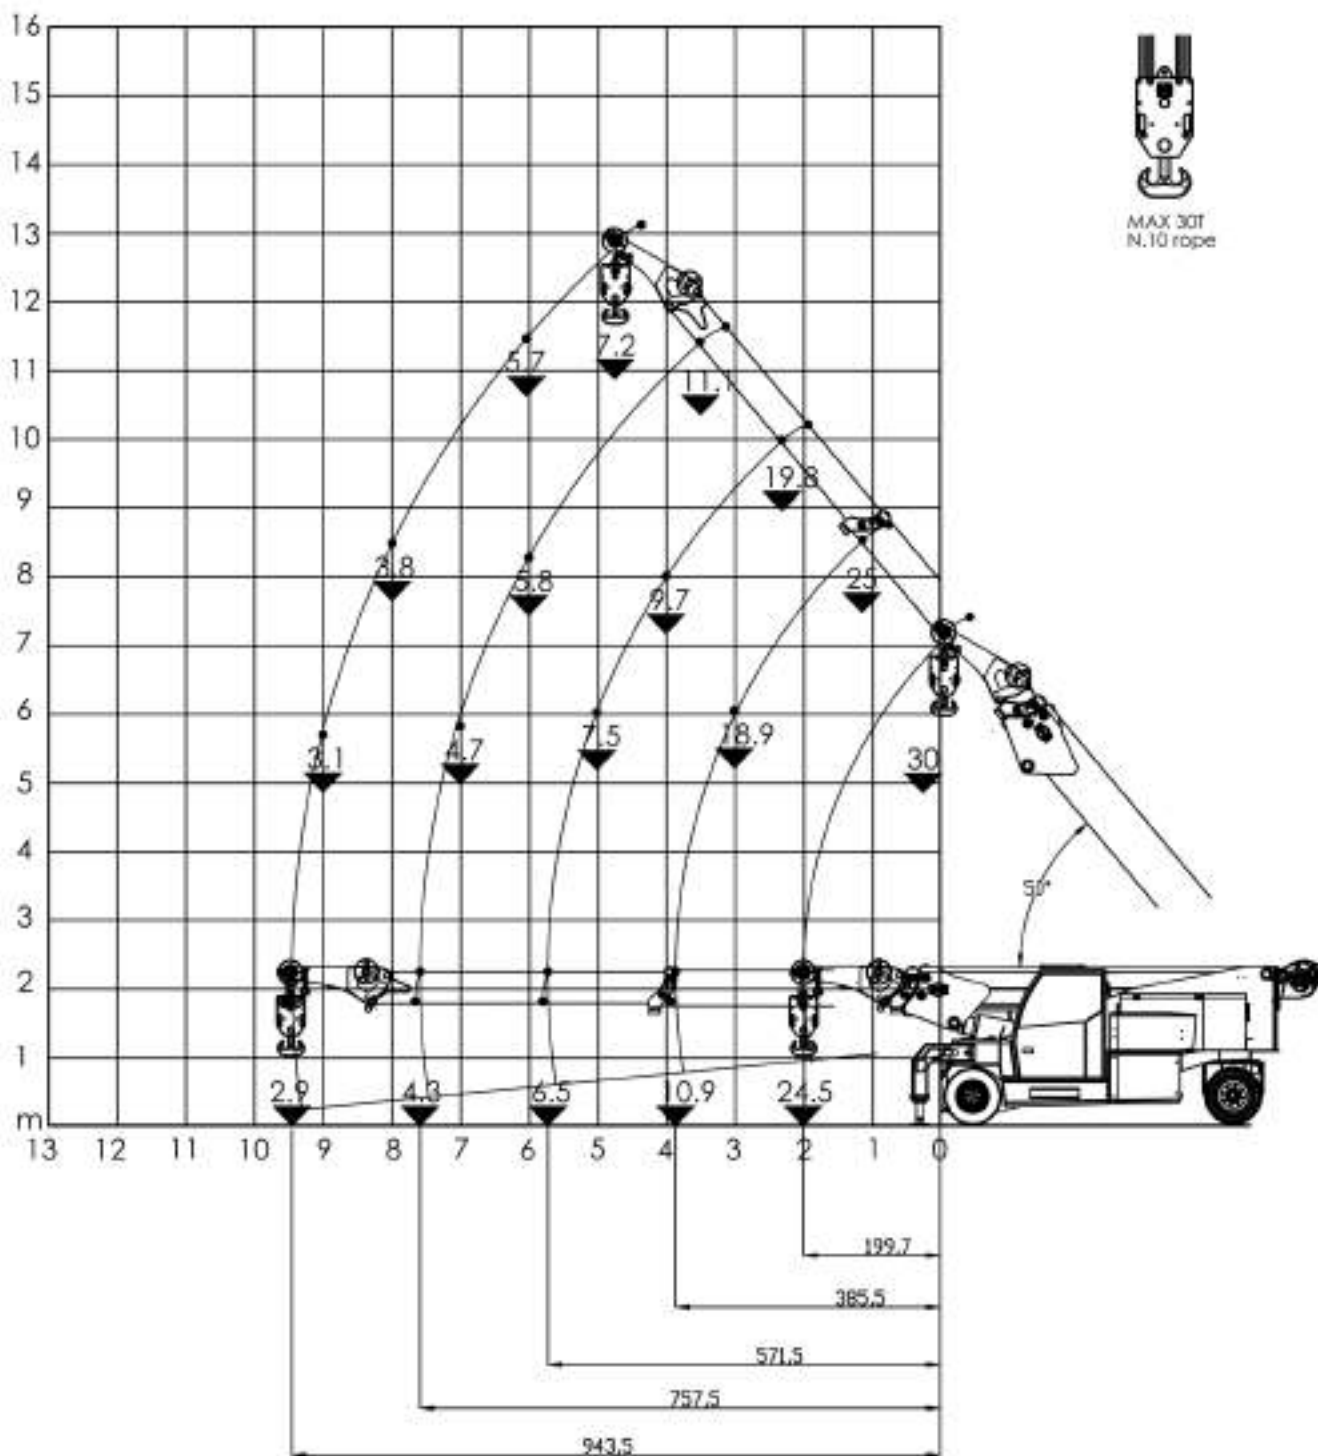

DIAGRAMMA DELLE PORTATE (t)
CAPACITY DIAGRAM (t)
TRAGLASTDIAGRAMM (t)
LASTENDIAGRAM (t)
TABLEAU DES CHARGES (t)
DIAGRAMA DE LAS CARGAS (t)

JMG

MC 400

Stab. 300mm - NZ

Cod.: 090-DIA-06548

Scala: 1:100