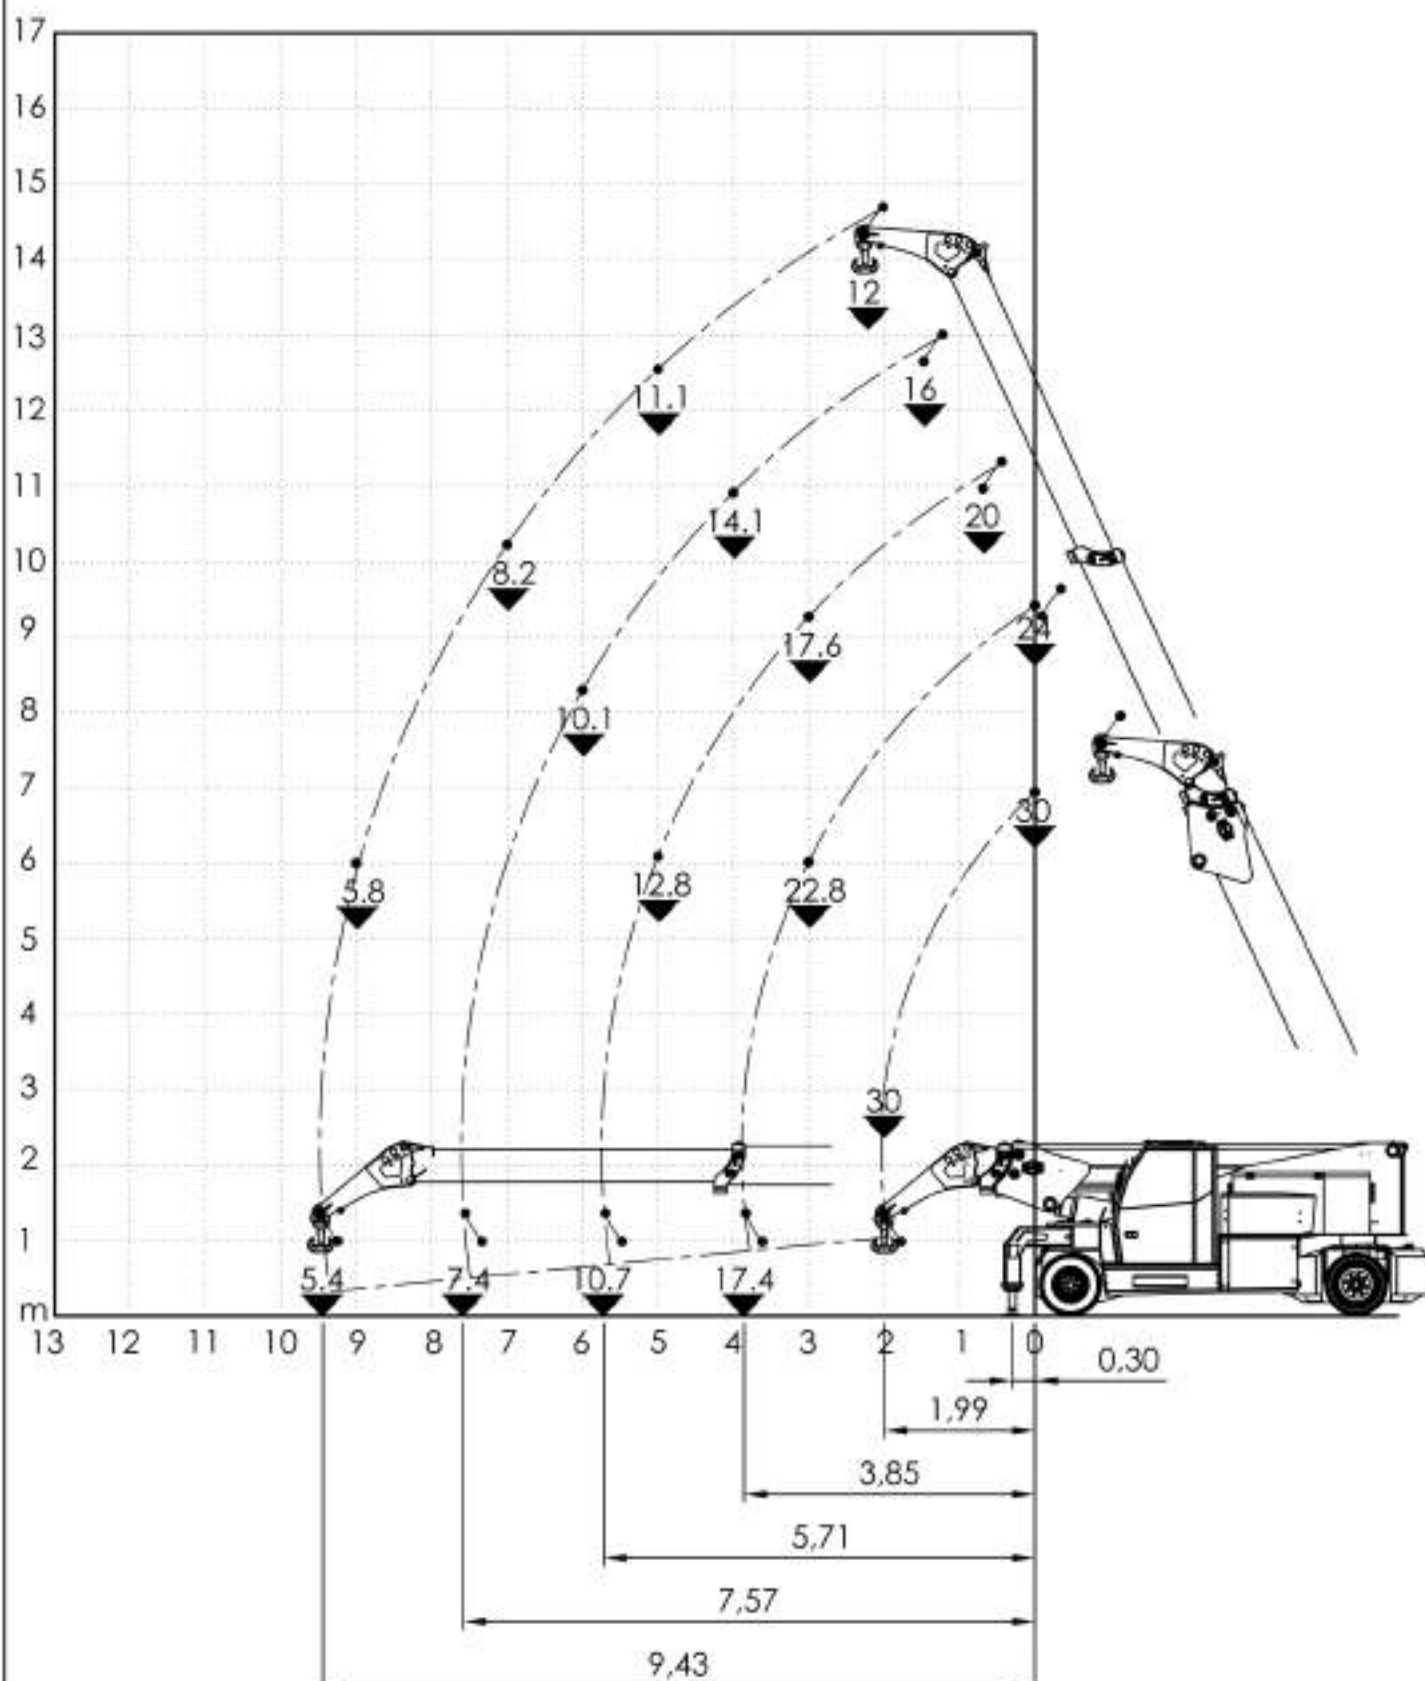

DIAGRAMMA DELLE PORTATE (t)
CAPACITY DIAGRAM (t)
TRAGLASTDIAGRAMM (t)
LASTENDIAGRAM (t)
TABLEAU DES CHARGES (t)
DIAGRAMA DE LAS CARGAS (t)

JMG

MC 400

ST 300 Z1+Z2

Cod.: 090-DIA-03638
Scala: 1:100