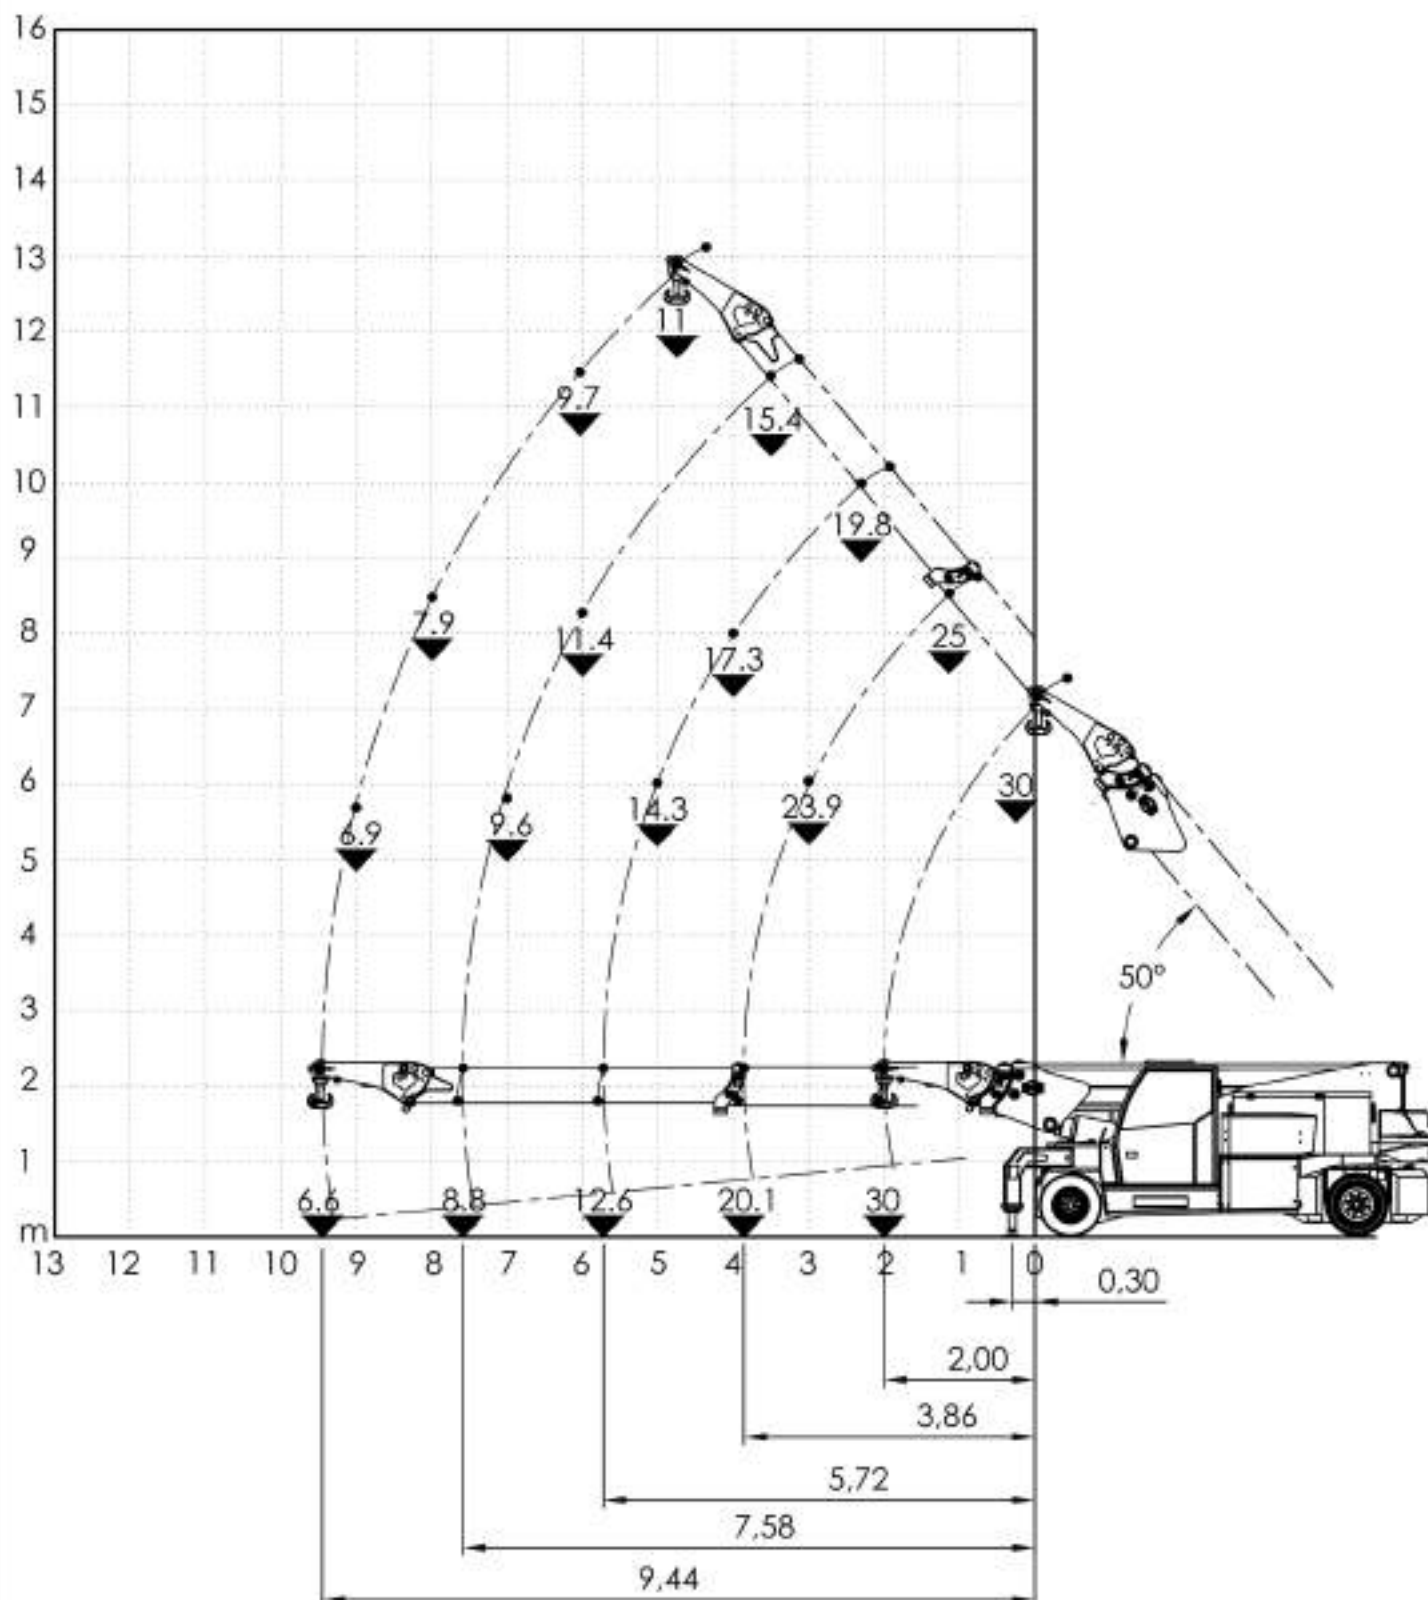

DIAGRAMMA DELLE PORTATE (t)
CAPACITY DIAGRAM (t)
TRAGLASTDIAGRAMM (t)
LASTENDIAGRAM (t)
TABLEAU DES CHARGES (t)
DIAGRAMA DE LAS CARGAS (t)

JMG

MC 400

ST 300 Z1+Z2+Z3+Z4

Cod.: 090-DIA-03621
Scala: 1:100