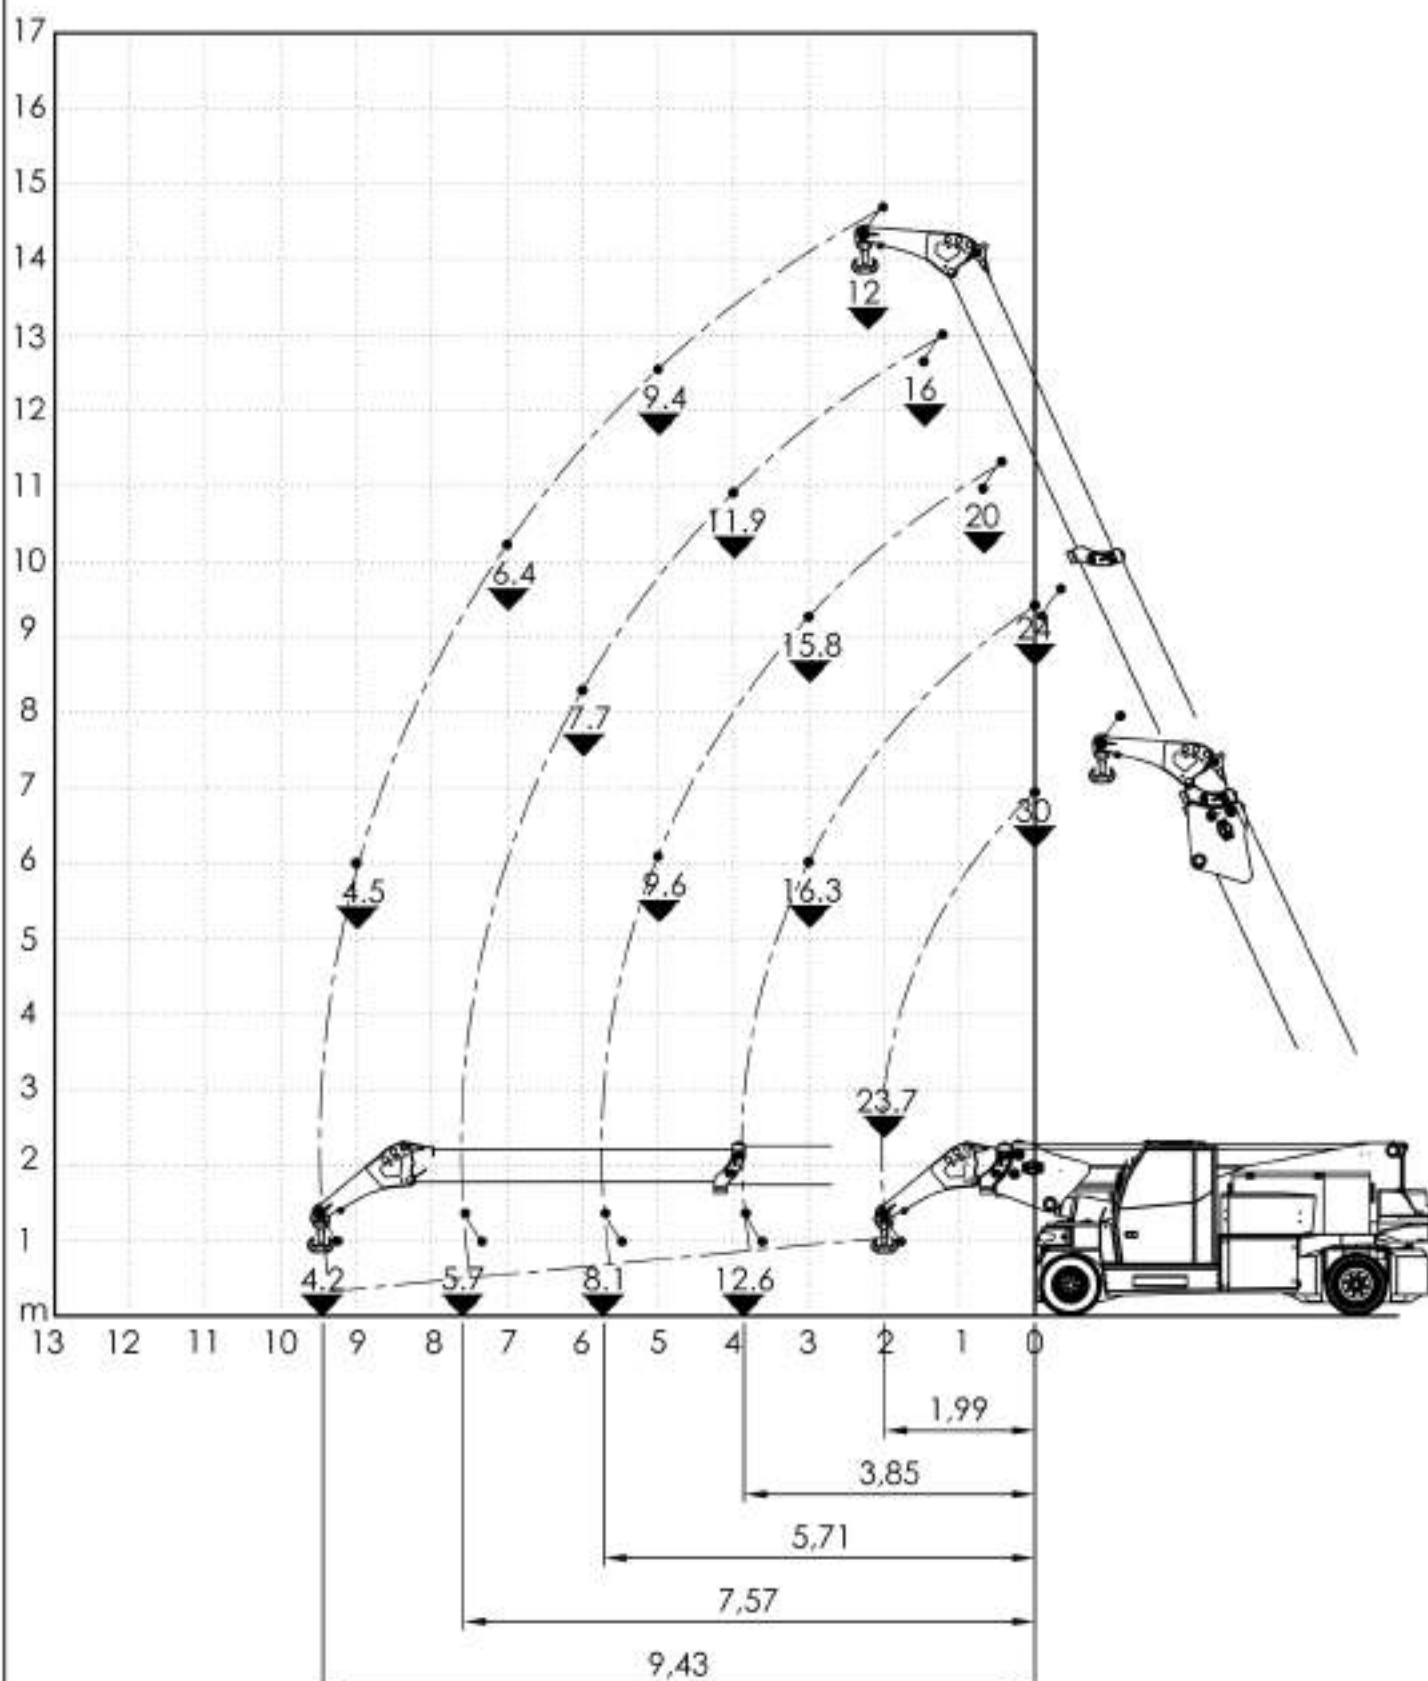

DIAGRAMMA DELLE PORTATE (t)
CAPACITY DIAGRAM (t)
TRAGLASTDIAGRAMM (t)
LASTENDIAGRAM (t)
TABLEAU DES CHARGES (t)
DIAGRAMA DE LAS CARGAS (t)

JMG

MC 400

Z1+Z2+Z3+Z4

Cod.: 090-DIA-03626
Scala: 1:100