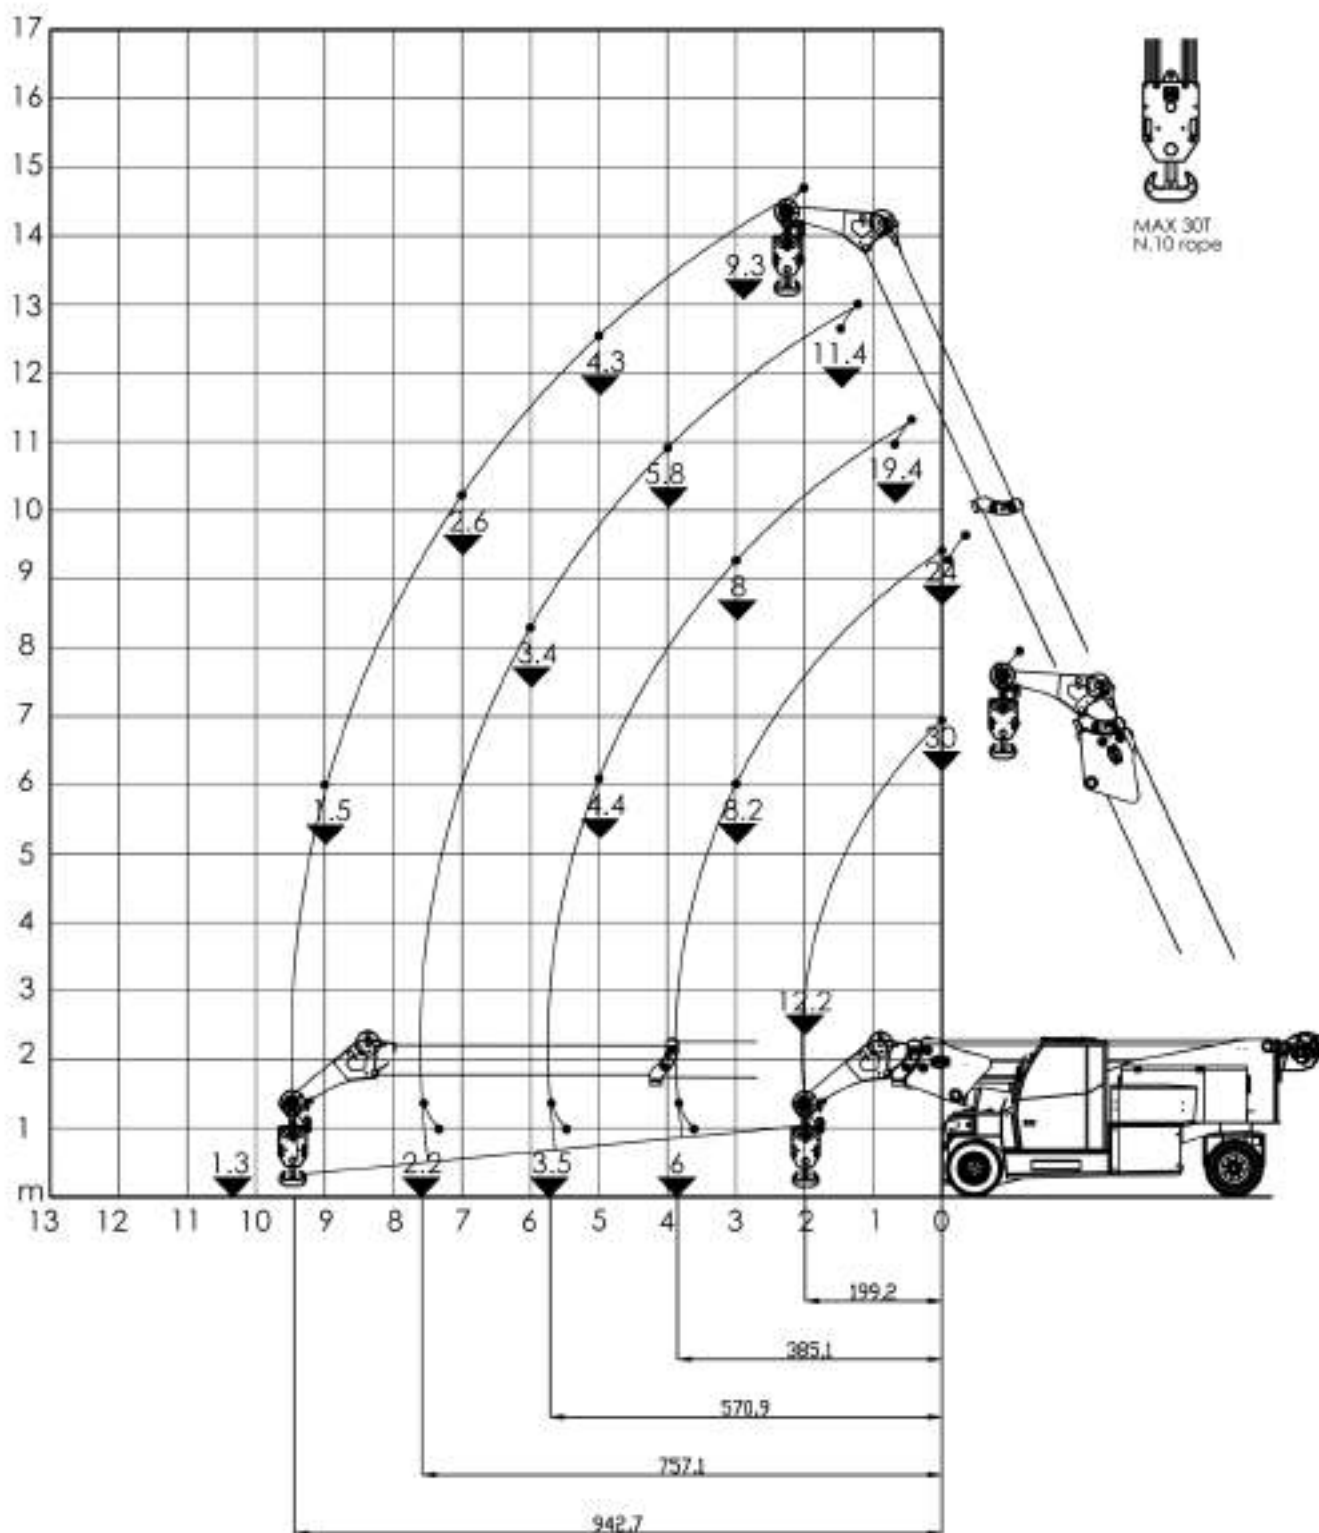

JMG

MC 400

Z1+Z2

Cod.: 090-DIA-06552

Scala: 1:100

DIAGRAMMA DELLE PORTATE (t)
 CAPACITY DIAGRAM (t)
 TRAGLASTDIAGRAMM (t)
 LASTENDIAGRAM (t)
 TABLEAU DES CHARGES (t)
 DIAGRAMA DE LAS CARGAS (t)

JMG

MC 400