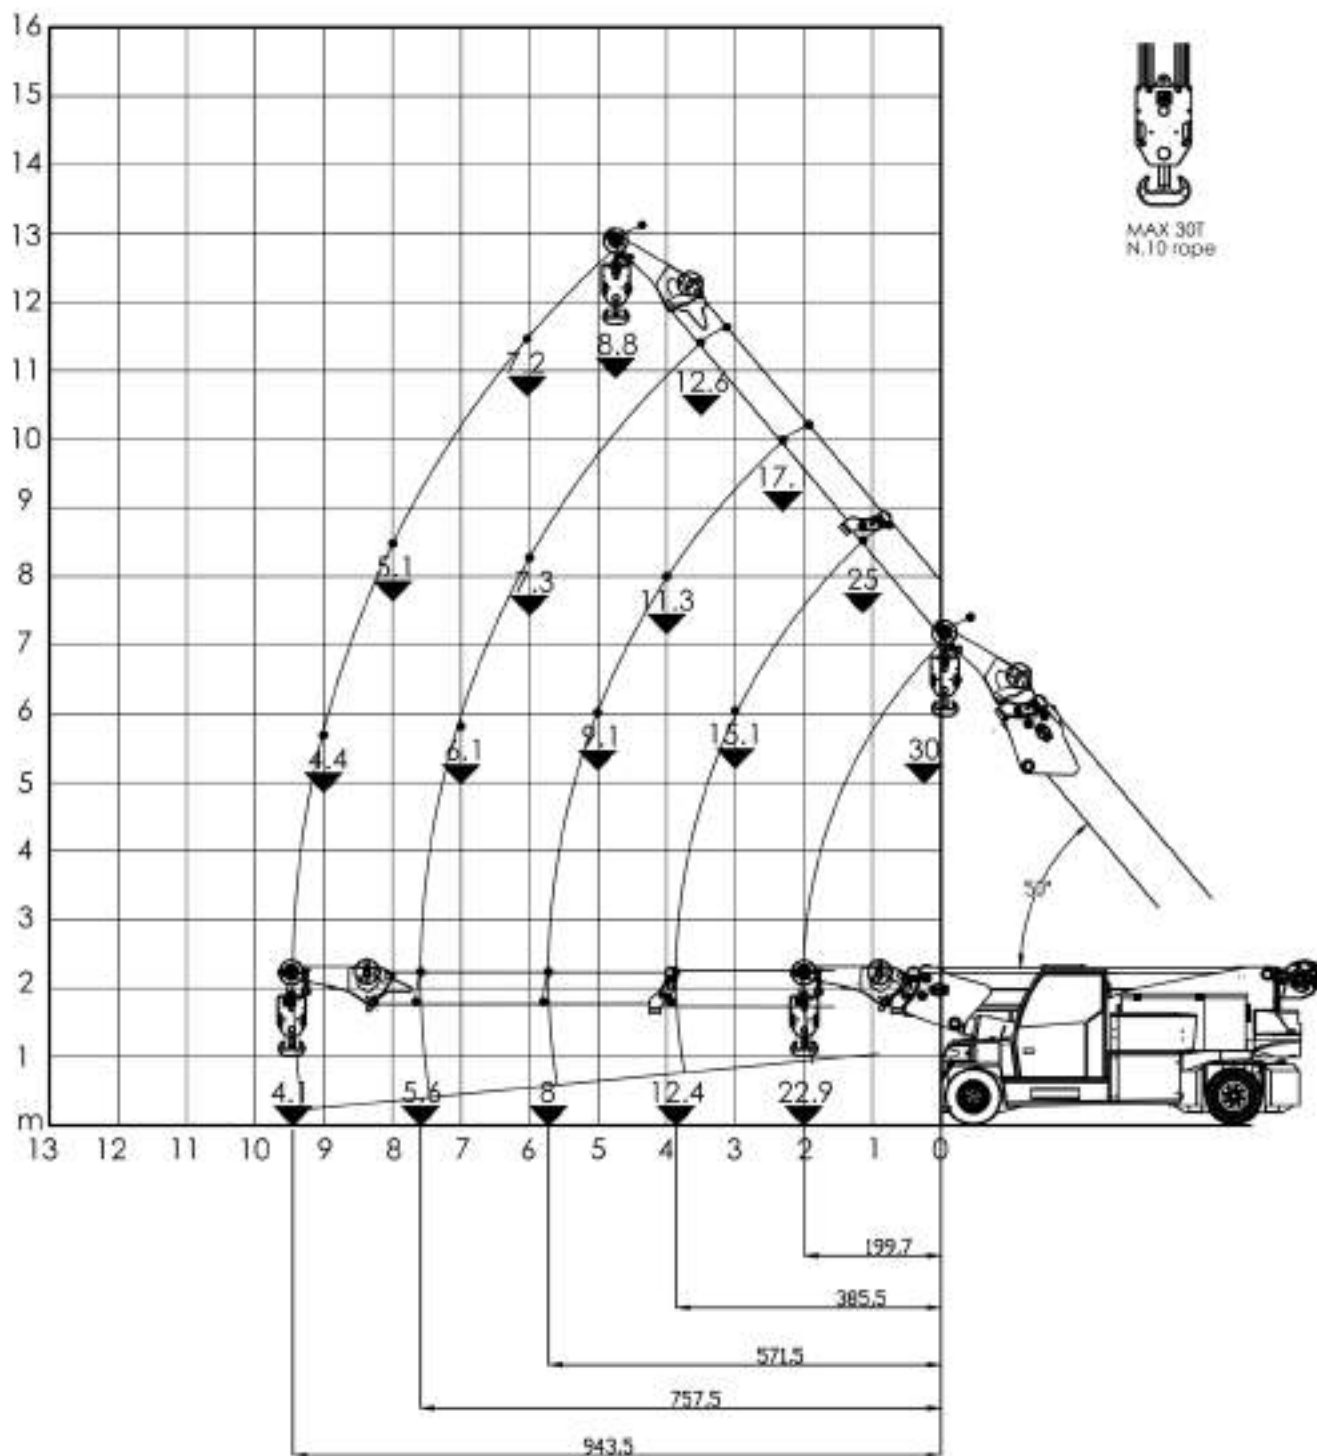

DIAGRAMMA DELLE PORTATE (t)
CAPACITY DIAGRAM (t)
TRAGLASTDIAGRAMM (t)
LASTENDIAGRAM (t)
TABLEAU DES CHARGES (t)
DIAGRAMA DE LAS CARGAS (t)

JMG

MC 400

Z1+Z2+Z3+Z4

Cod.: 090-DIA-06535
Scala: 1:100