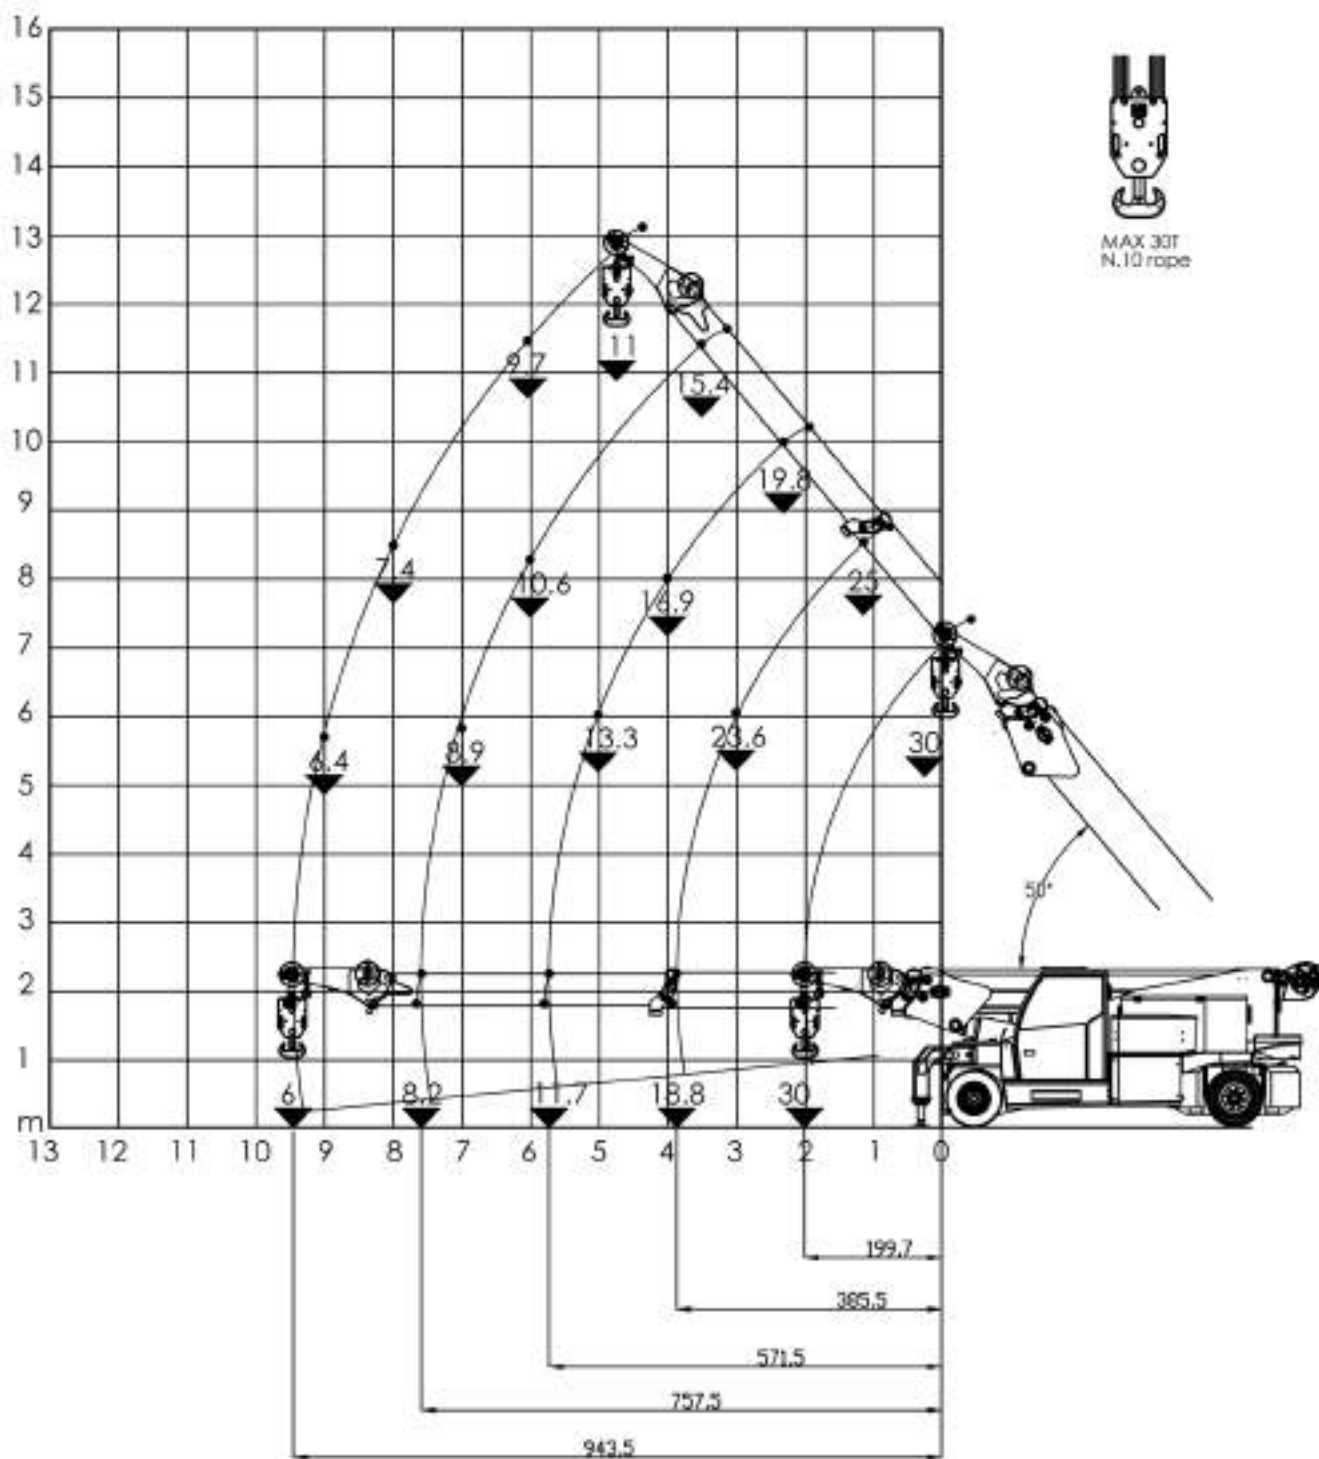

DIAGRAMMA DELLE PORTATE (t)
CAPACITY DIAGRAM (t)
TRAGLASTDIAGRAMM (t)
LASTENDIAGRAM (t)
TABLEAU DES CHARGES (t)
DIAGRAMA DE LAS CARGAS (t)

JMG

MC 400

Stab. 300mm - Z1+Z2+Z3

Cod.: 090-DIA-06546
Scala: 1:100