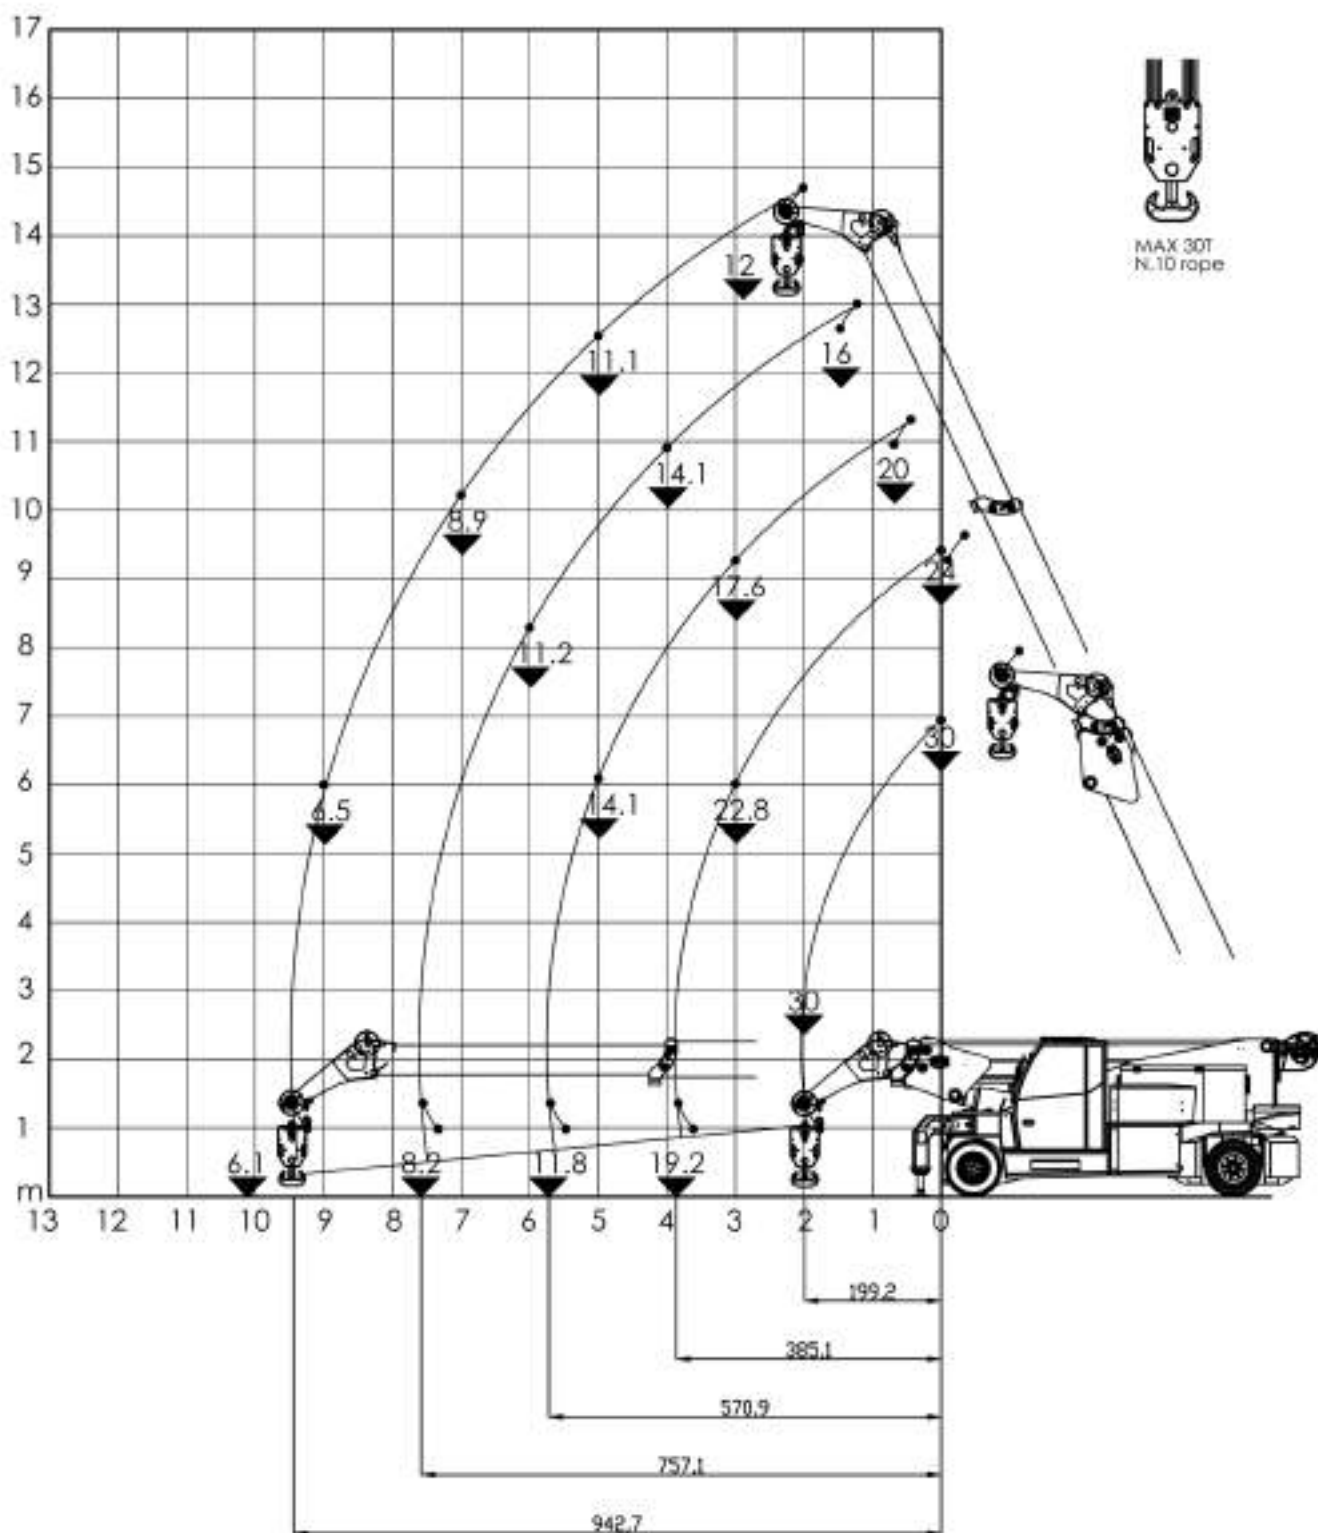

DIAGRAMMA DELLE PORTATE (t)
CAPACITY DIAGRAM (t)
TRAGLASTDIAGRAMM (t)
LASTENDIAGRAM (t)
TABLEAU DES CHARGES (t)
DIAGRAMA DE LAS CARGAS (t)

JMG

MC 400

Stab. 300mm - Z1+Z2+Z3

Cod.: 090-DIA-06561
Scala: 1:100