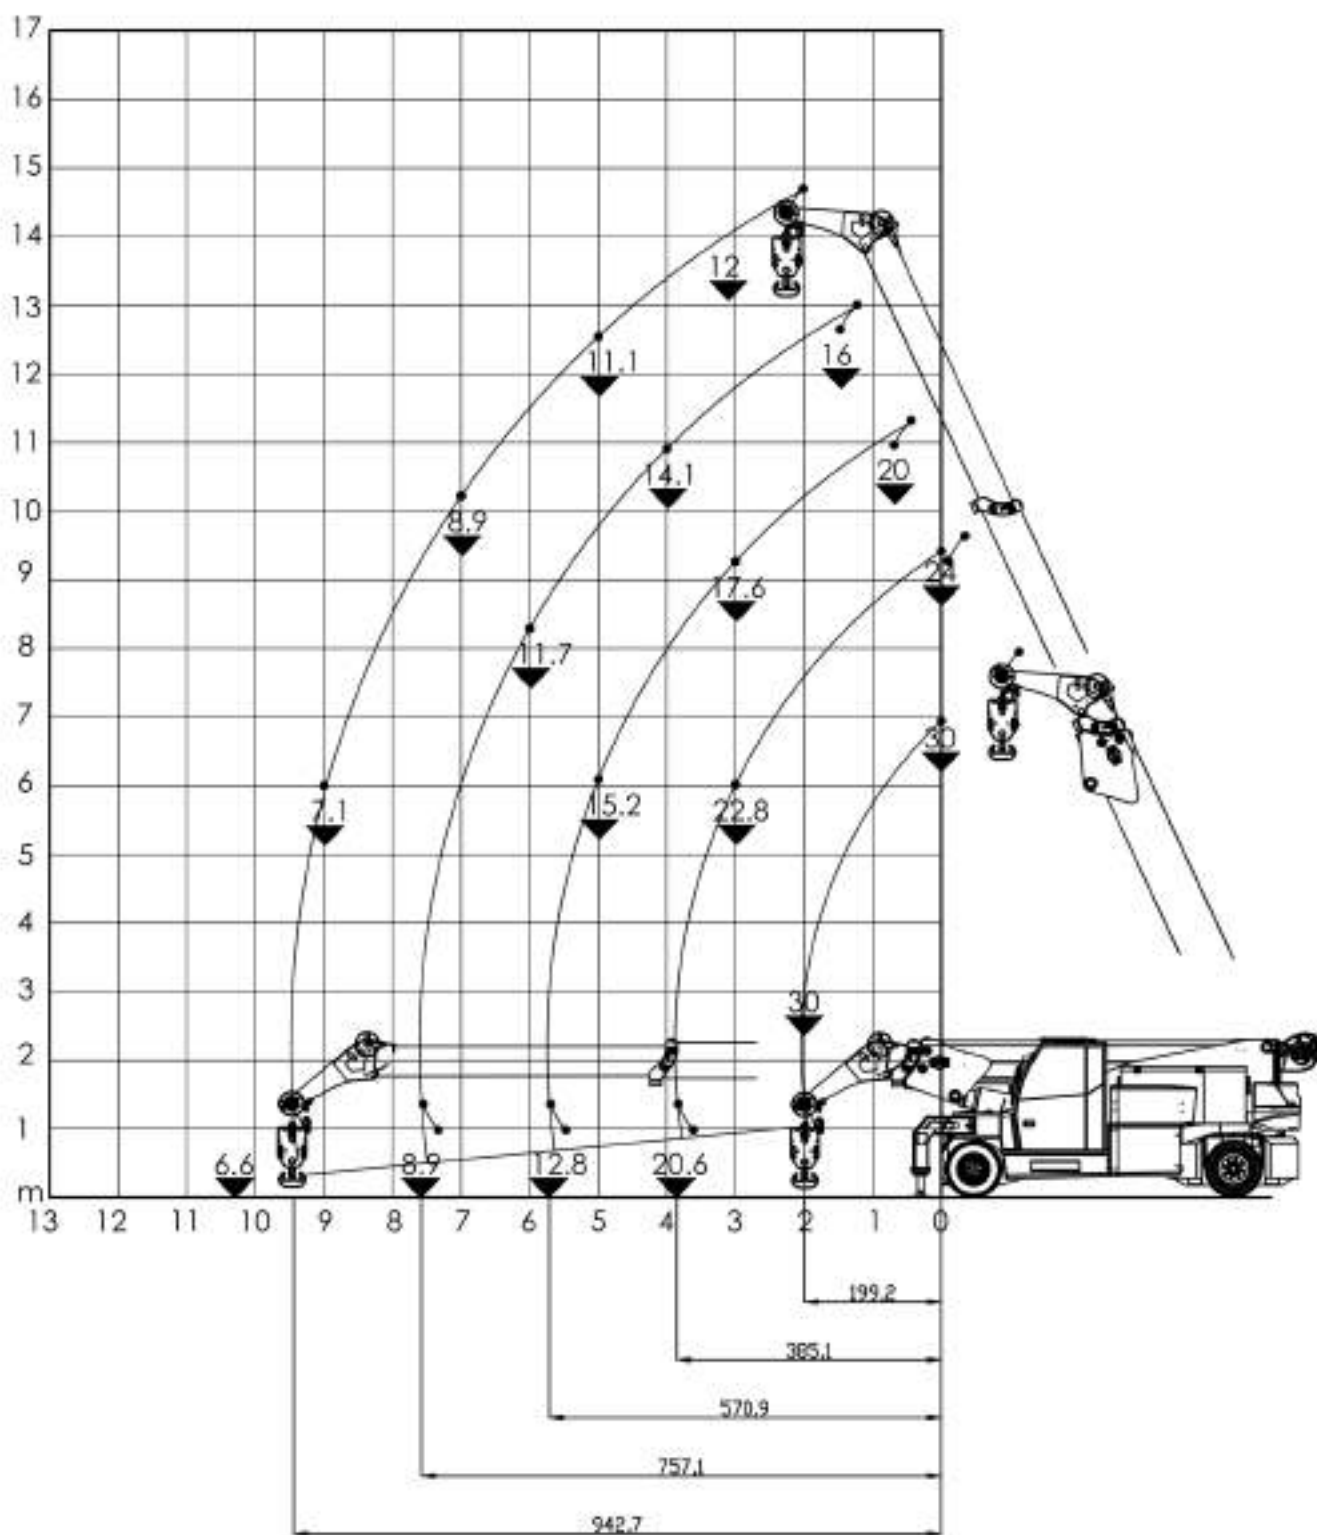

DIAGRAMMA DELLE PORTATE (t)
CAPACITY DIAGRAM (t)
TRAGLASTDIAGRAMM (t)
LASTENDIAGRAM (t)
TABLEAU DES CHARGES (t)
DIAGRAMA DE LAS CARGAS (t)

JMG

MC 400

Stab. 300mm - Z1+Z2+Z3+Z4

Cod.: 090-DIA-06560
Scala: 1:100