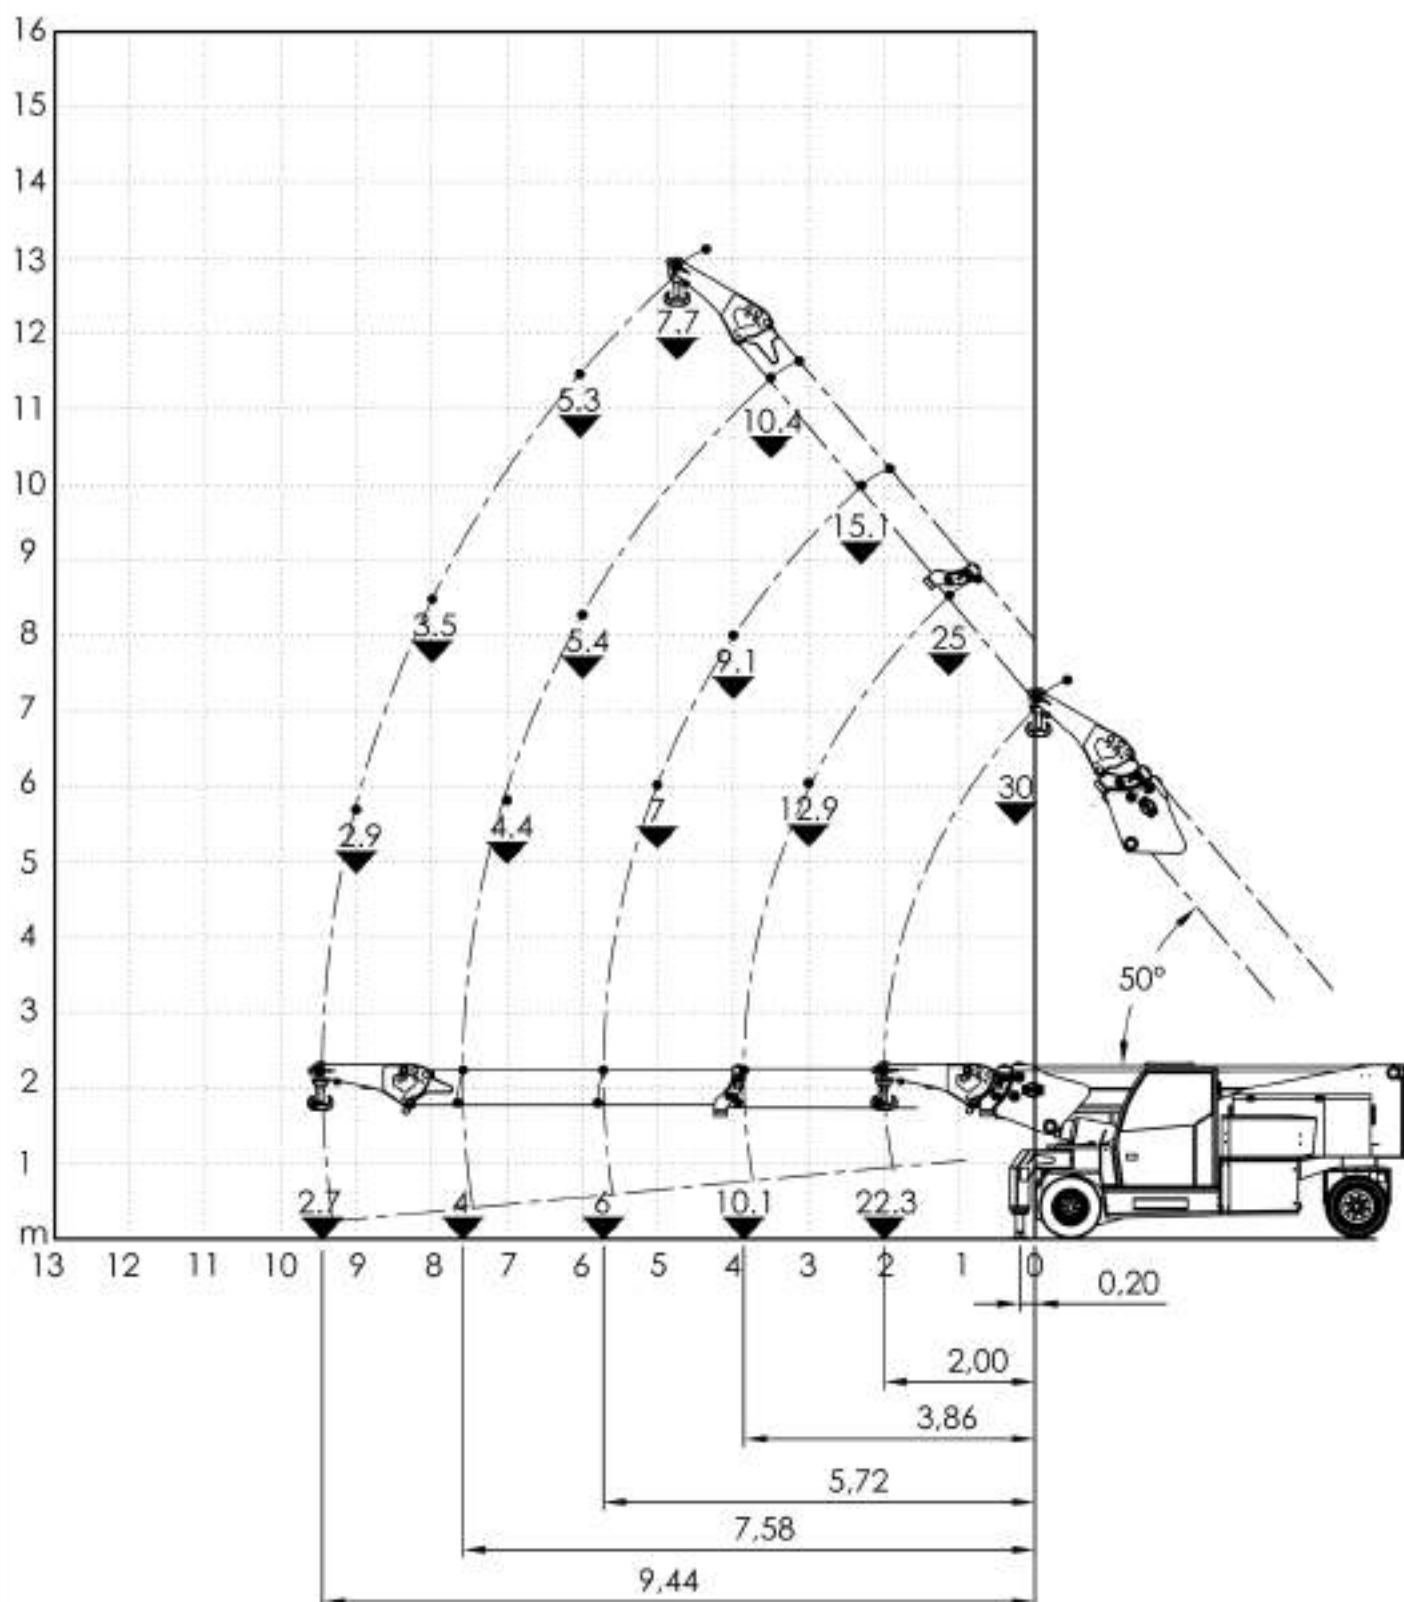

JMG

MC 400

ST 200 Z1+Z2

Cod.: 090-DIA-03618

Scala: 1:100

DIAGRAMMA DELLE PORTATE (t)
 CAPACITY DIAGRAM (t)
 TRAGLASTDIAGRAMM (t)
 LASTENDIAGRAM (t)
 TABLEAU DES CHARGES (t)
 DIAGRAMA DE LAS CARGAS (t)

JMG

MC 400