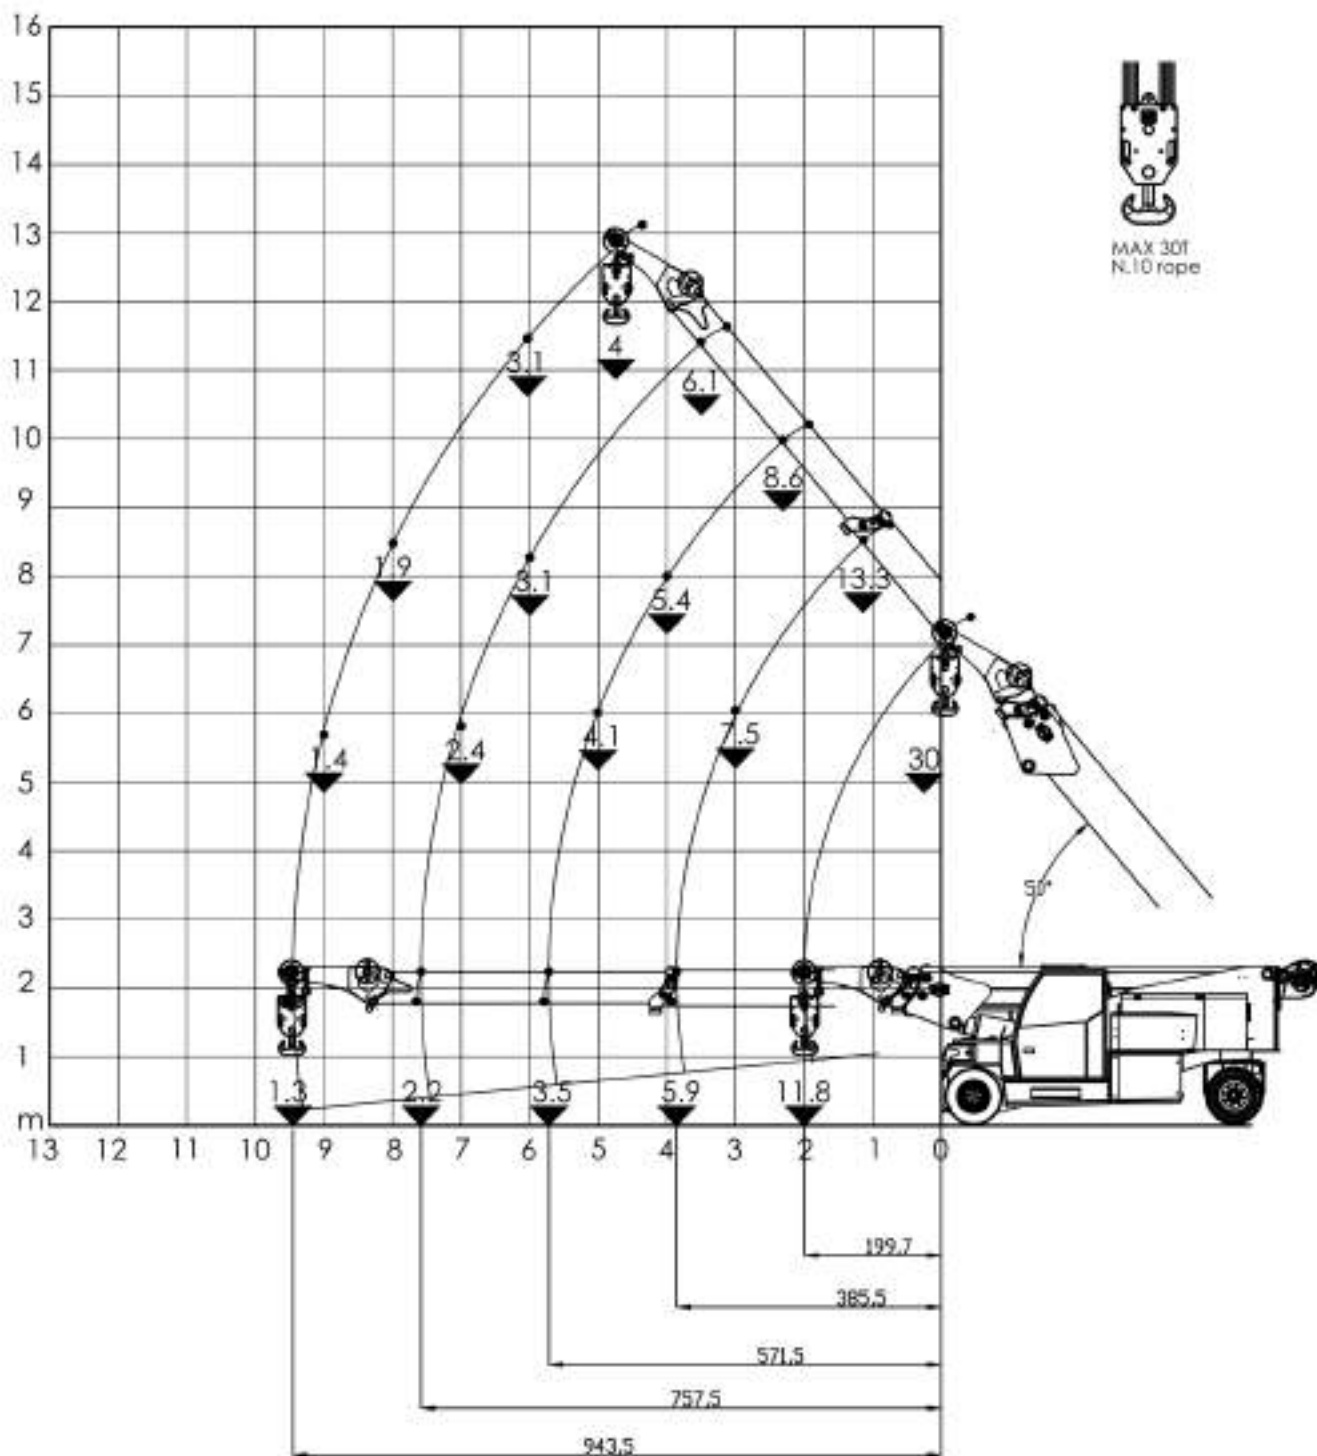

DIAGRAMMA DELLE PORTATE (t)
CAPACITY DIAGRAM (t)
TRAGLASTDIAGRAMM (t)
LASTENDIAGRAM (t)
TABLEAU DES CHARGES (t)
DIAGRAMA DE LAS CARGAS (t)

JMG

MC 400 NZ

Cod.: 090-DIA-06538
Scala: 1:100