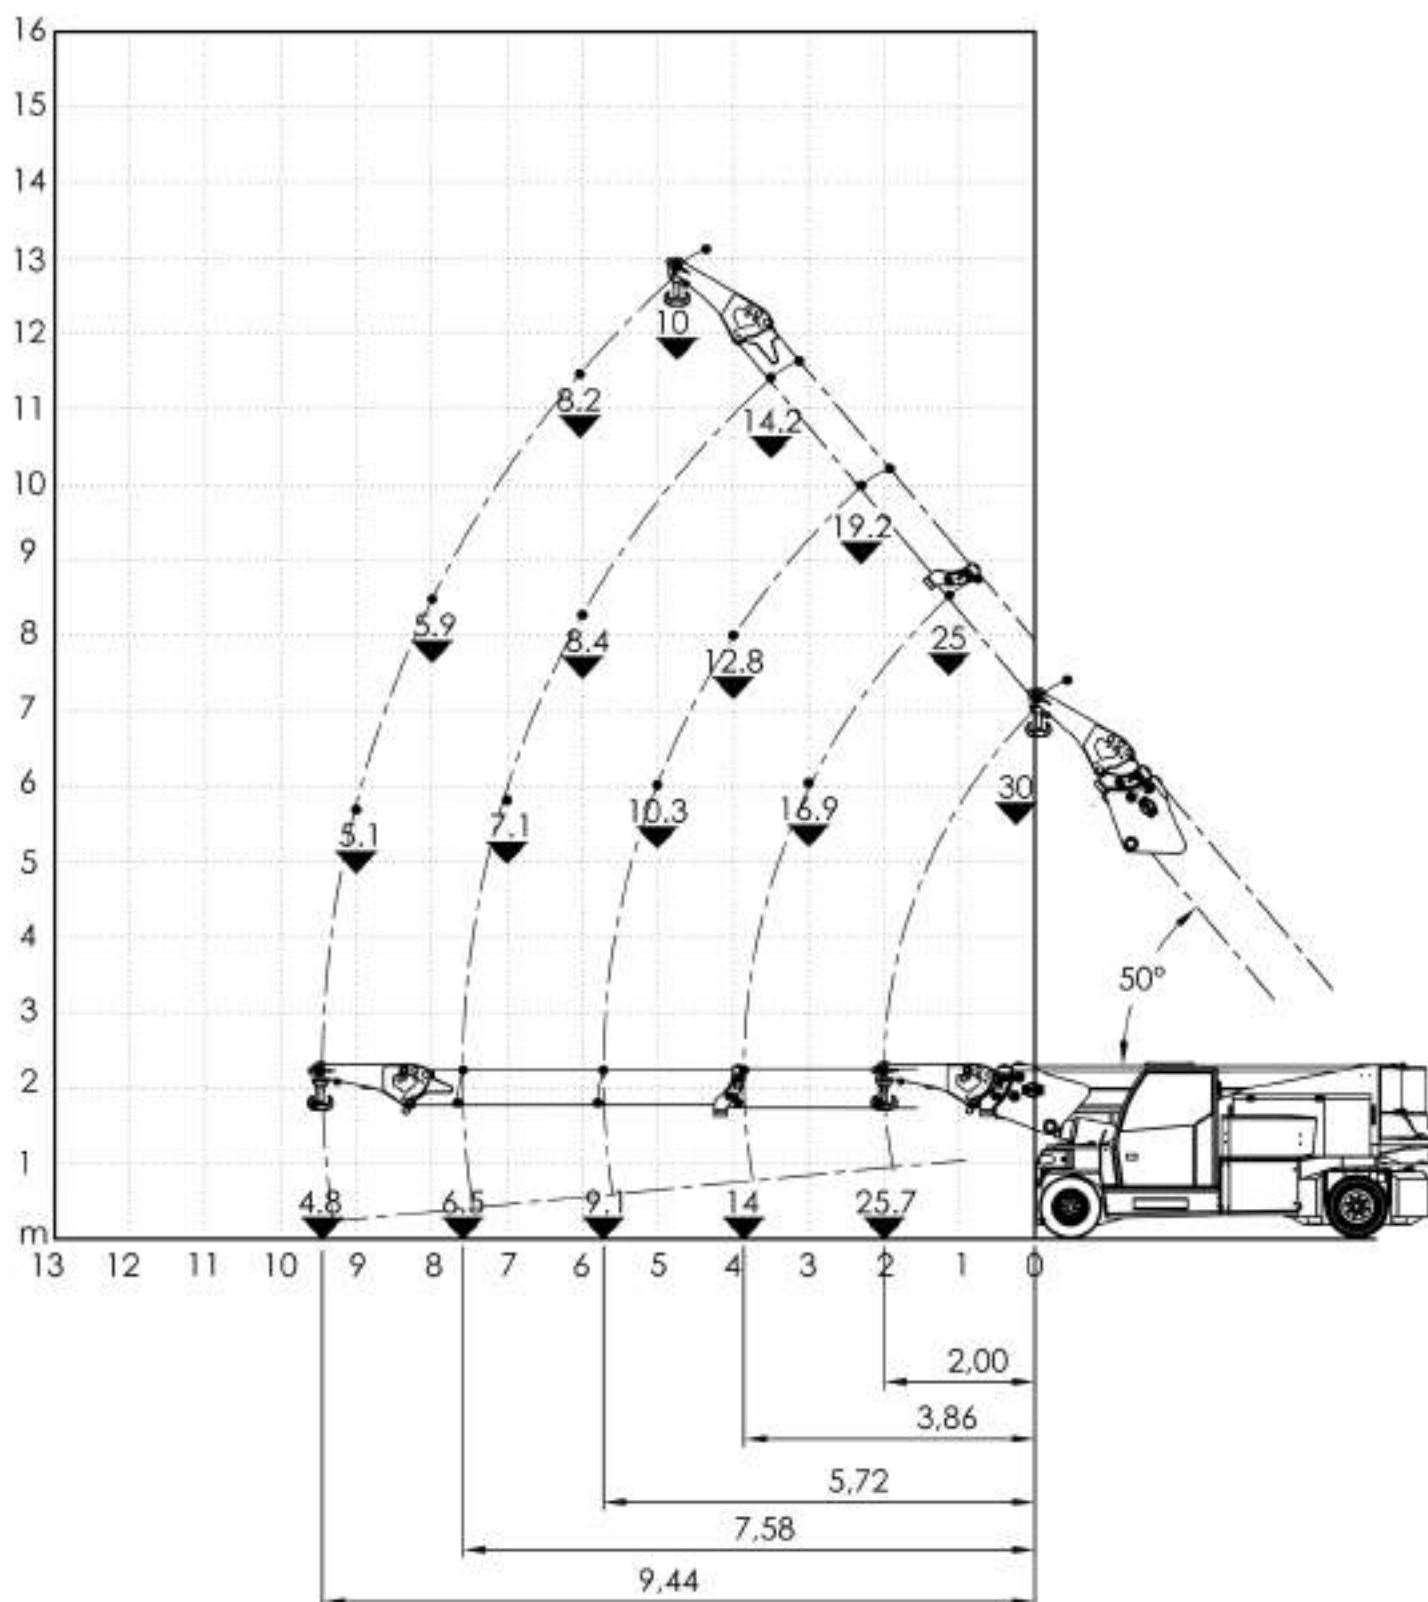

DIAGRAMMA DELLE PORTATE (t)
 CAPACITY DIAGRAM (t)
 TRAGLASTDIAGRAMM (t)
 LASTENDIAGRAM (t)
 TABLEAU DES CHARGES (t)
 DIAGRAMA DE LAS CARGAS (t)

JMG

MC 400

Z1+Z2+Z3+Z4+Z5+Z6

Cod.: 090-DIA-03610

Scala: 1:100