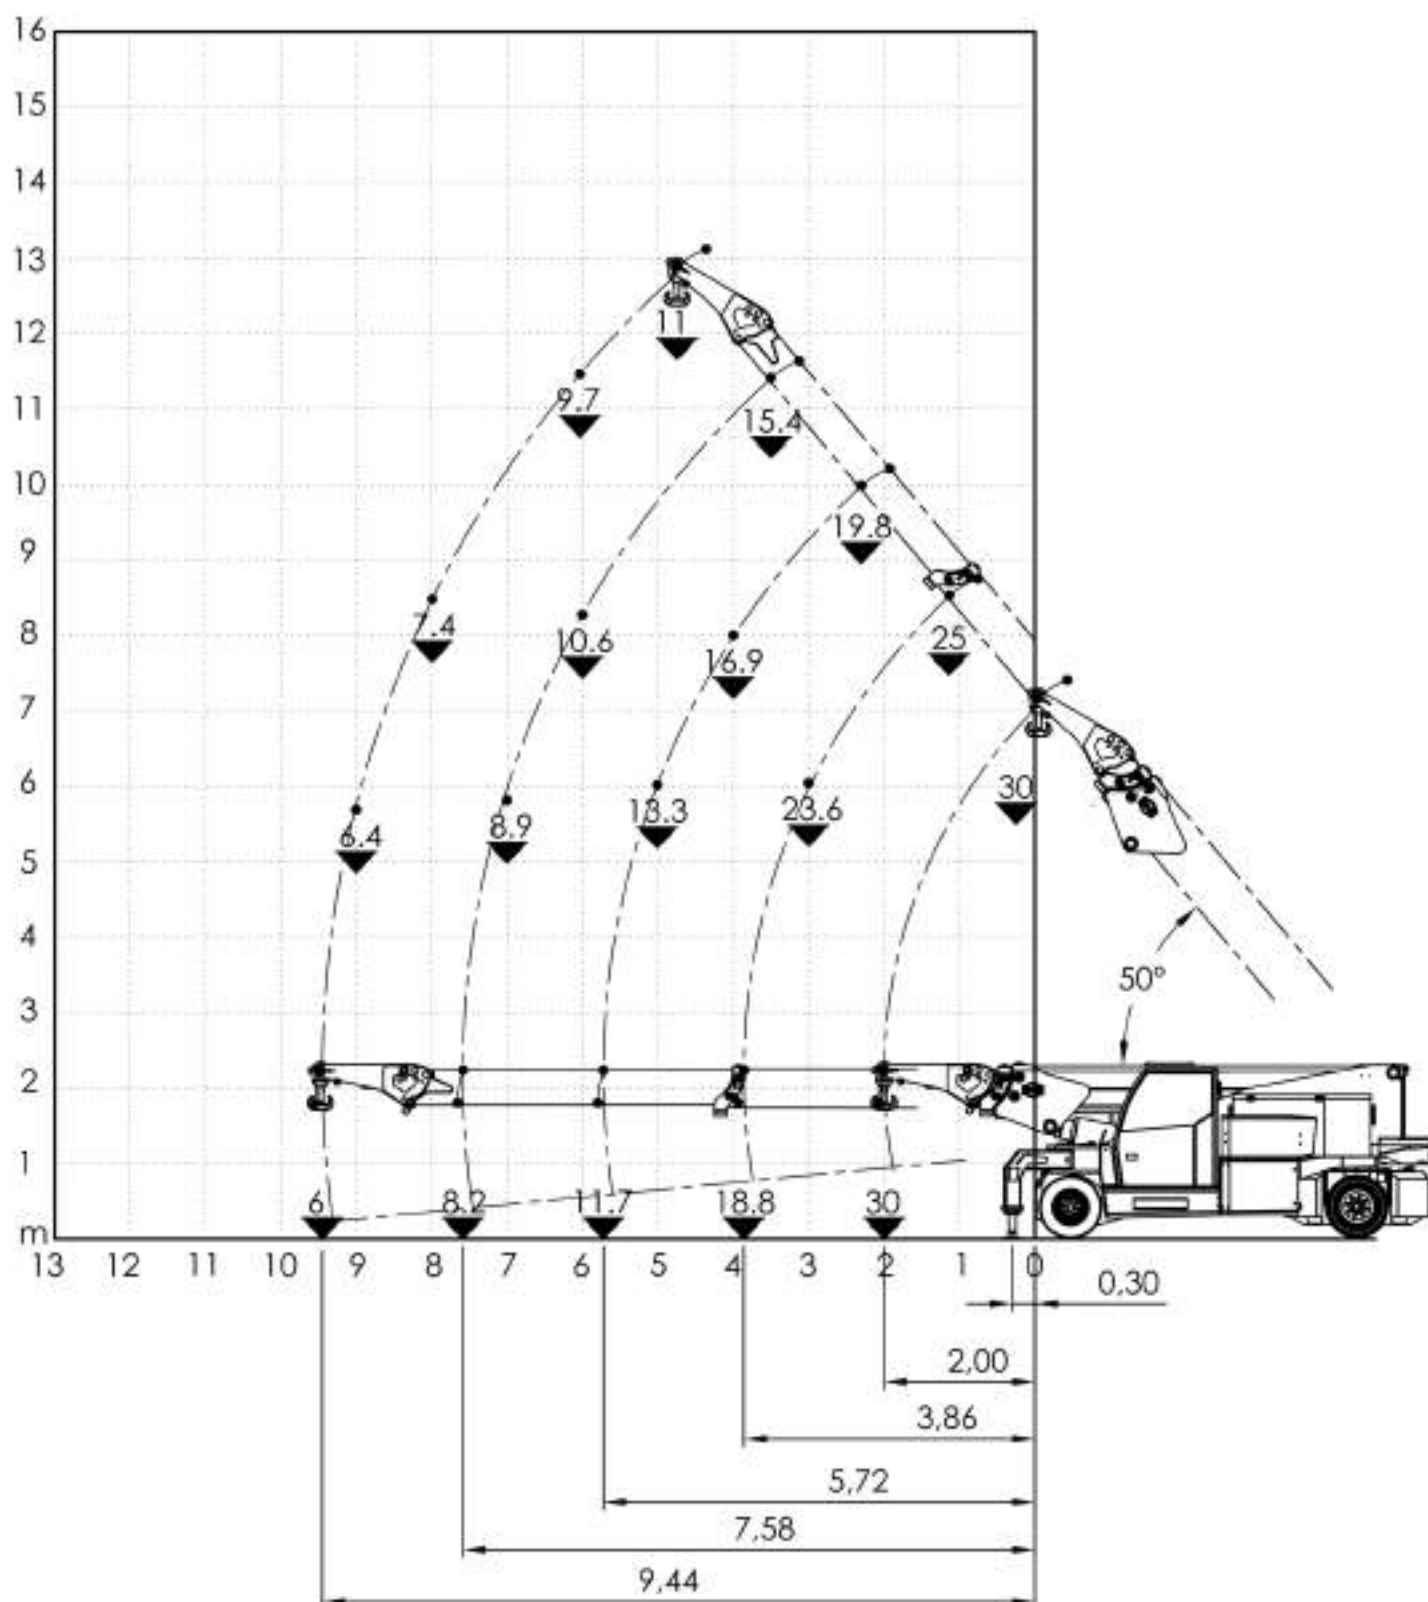

DIAGRAMMA DELLE PORTATE (t)
CAPACITY DIAGRAM (t)
TRAGLASTDIAGRAMM (t)
LASTENDIAGRAM (t)
TABLEAU DES CHARGES (t)
DIAGRAMA DE LAS CARGAS (t)

JMG

MC 400

ST 300 Z1+Z2+Z3

Cod.: 090-DIA-03622
Scala: 1:100