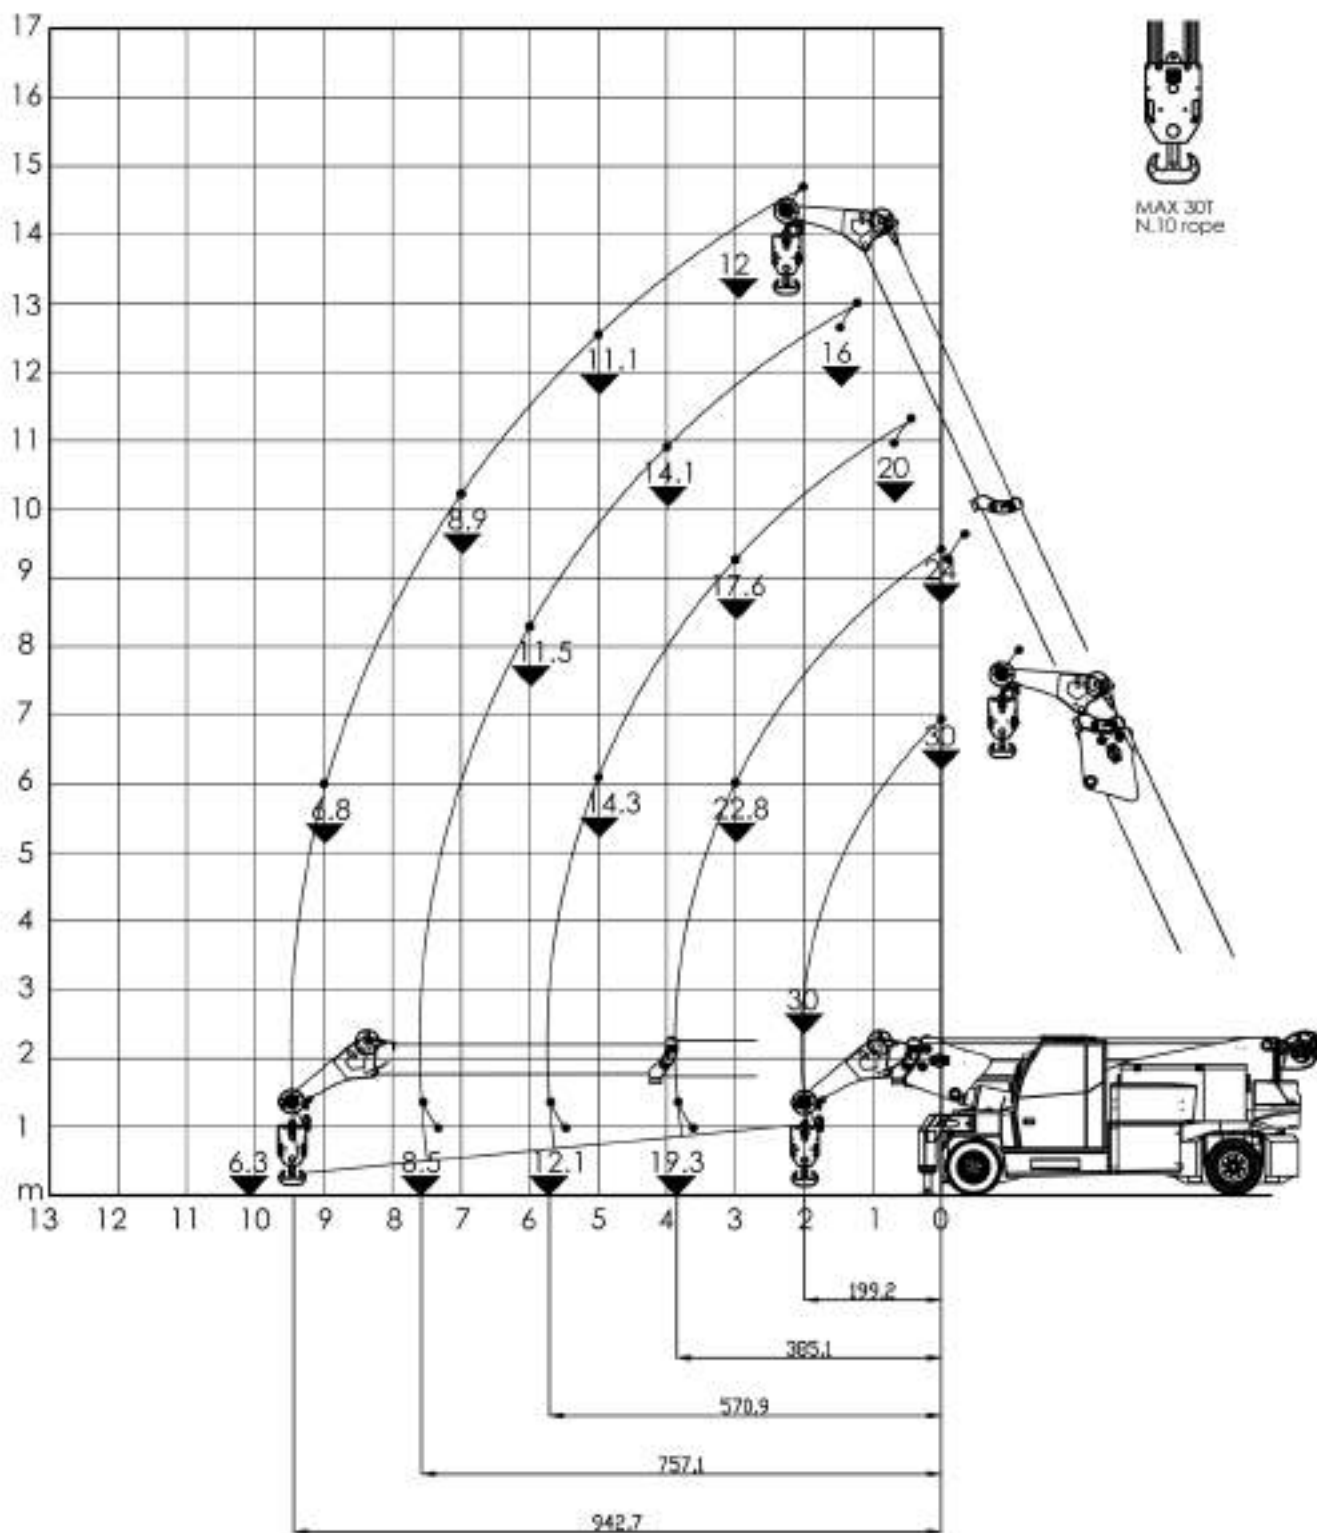

DIAGRAMMA DELLE PORTATE (t)
CAPACITY DIAGRAM (t)
TRAGLASTDIAGRAMM (t)
LASTENDIAGRAM (t)
TABLEAU DES CHARGES (t)
DIAGRAMA DE LAS CARGAS (t)

JMG

MC 400

Stab. 200mm - Z1+Z2+Z3+Z4

Cod.: 090-DIA-06555
Scala: 1:100