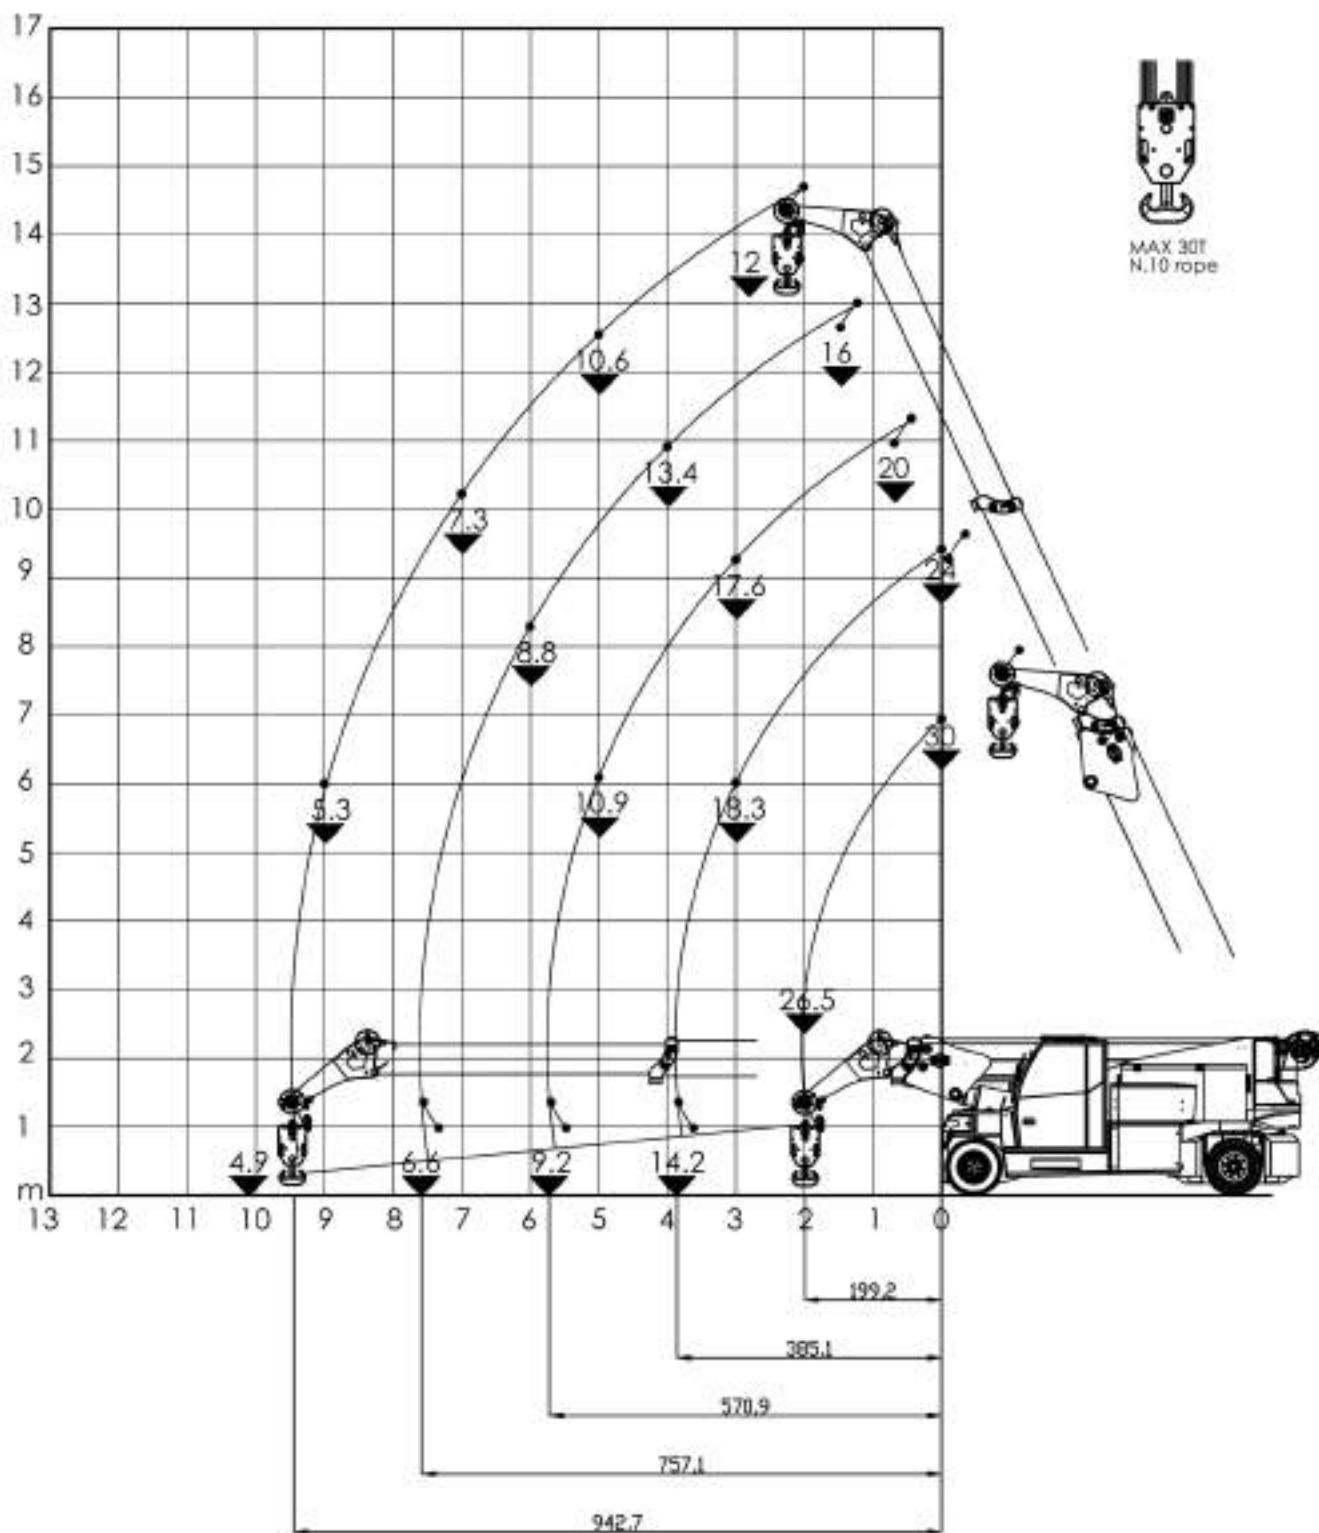

DIAGRAMMA DELLE PORTATE (t)
CAPACITY DIAGRAM (t)
TRAGLASTDIAGRAMM (t)
LASTENDIAGRAM (t)
TABLEAU DES CHARGES (t)
DIAGRAMA DE LAS CARGAS (t)

JMG

MC 400

Z1+Z2+Z3+Z4+Z5+Z6

Cod.: 090-DIA-06549

Scala: 1:100