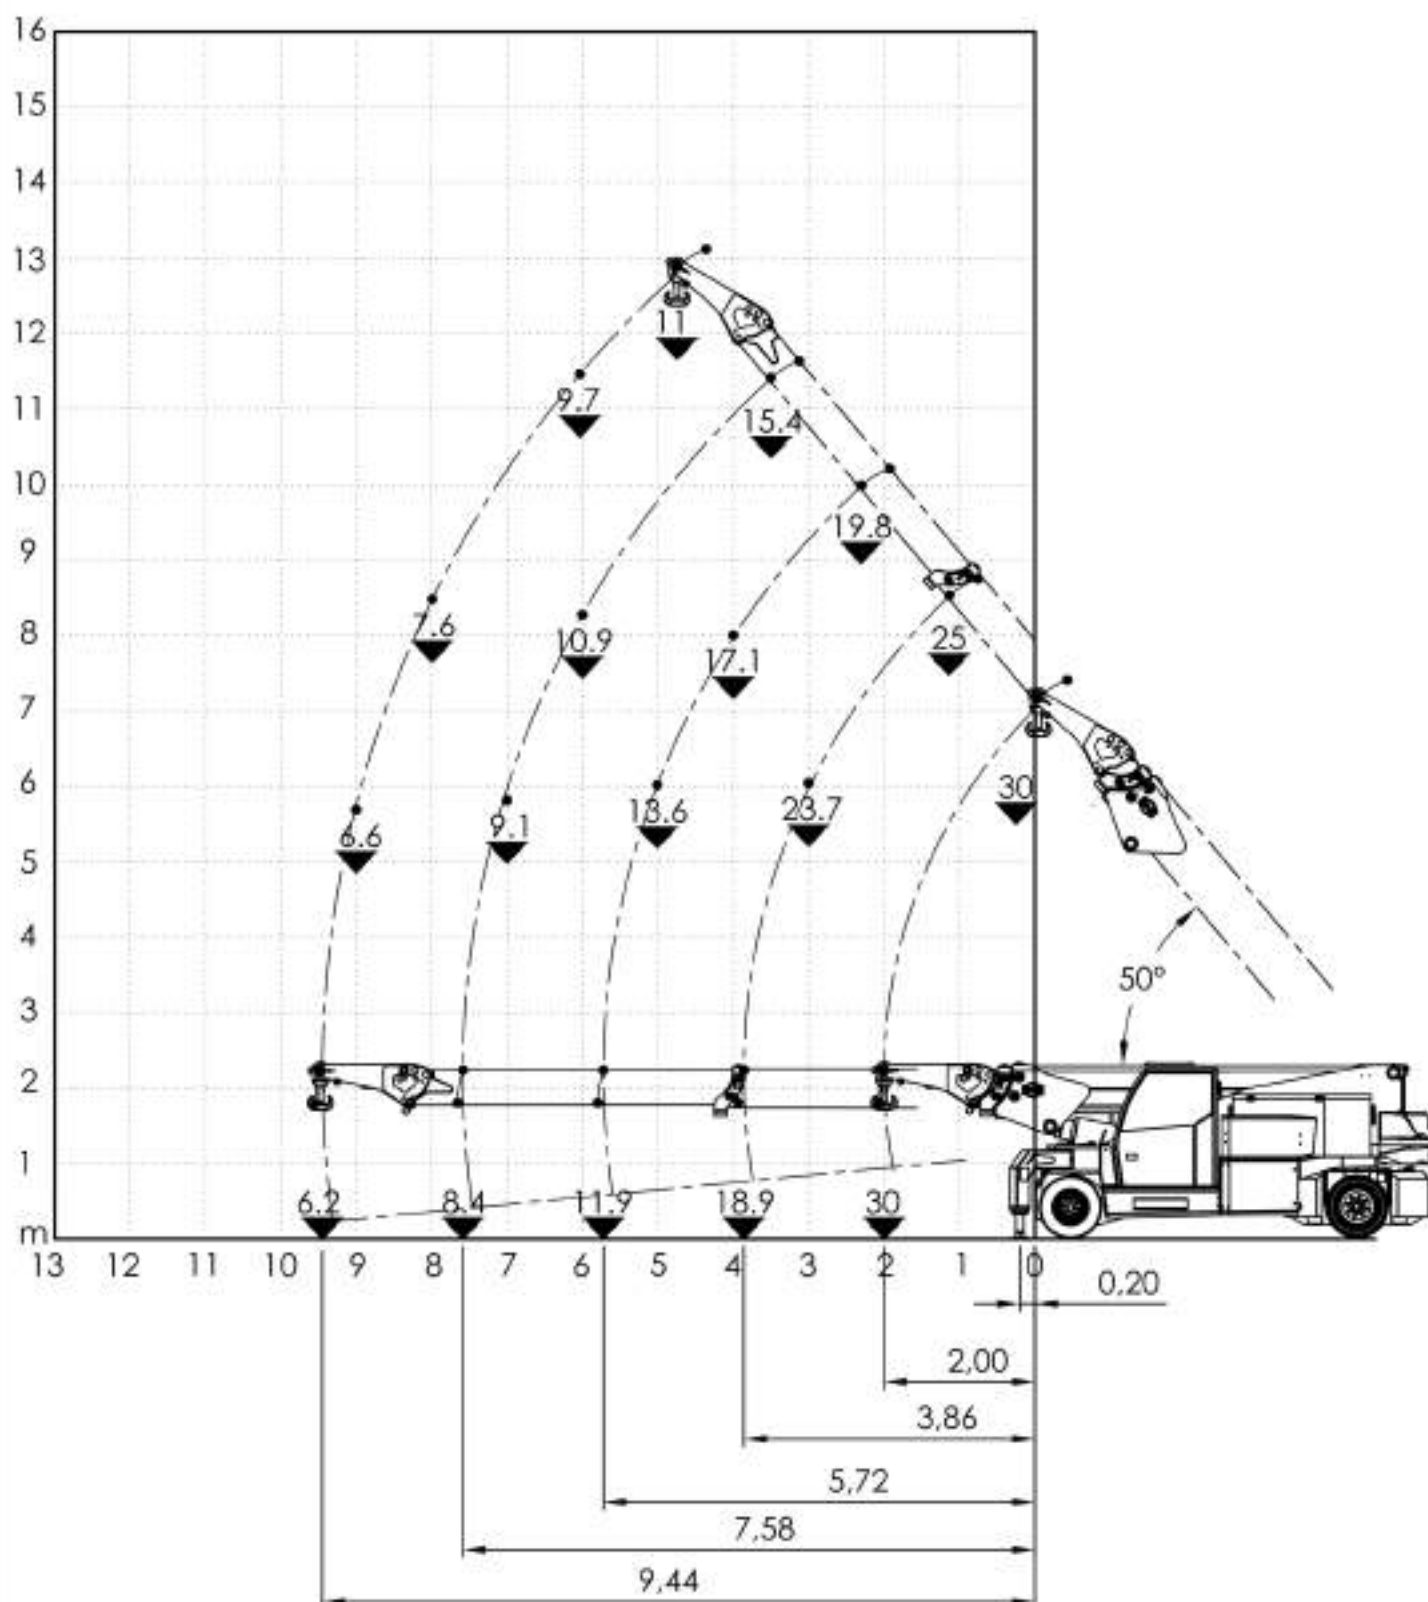

DIAGRAMMA DELLE PORTATE (t)
CAPACITY DIAGRAM (t)
TRAGLASTDIAGRAMM (t)
LASTENDIAGRAM (t)
TABLEAU DES CHARGES (t)
DIAGRAMA DE LAS CARGAS (t)

JMG

MC 400

ST 200 Z1+Z2+Z3+Z4

Cod.: 090-DIA-03616
Scala: 1:100