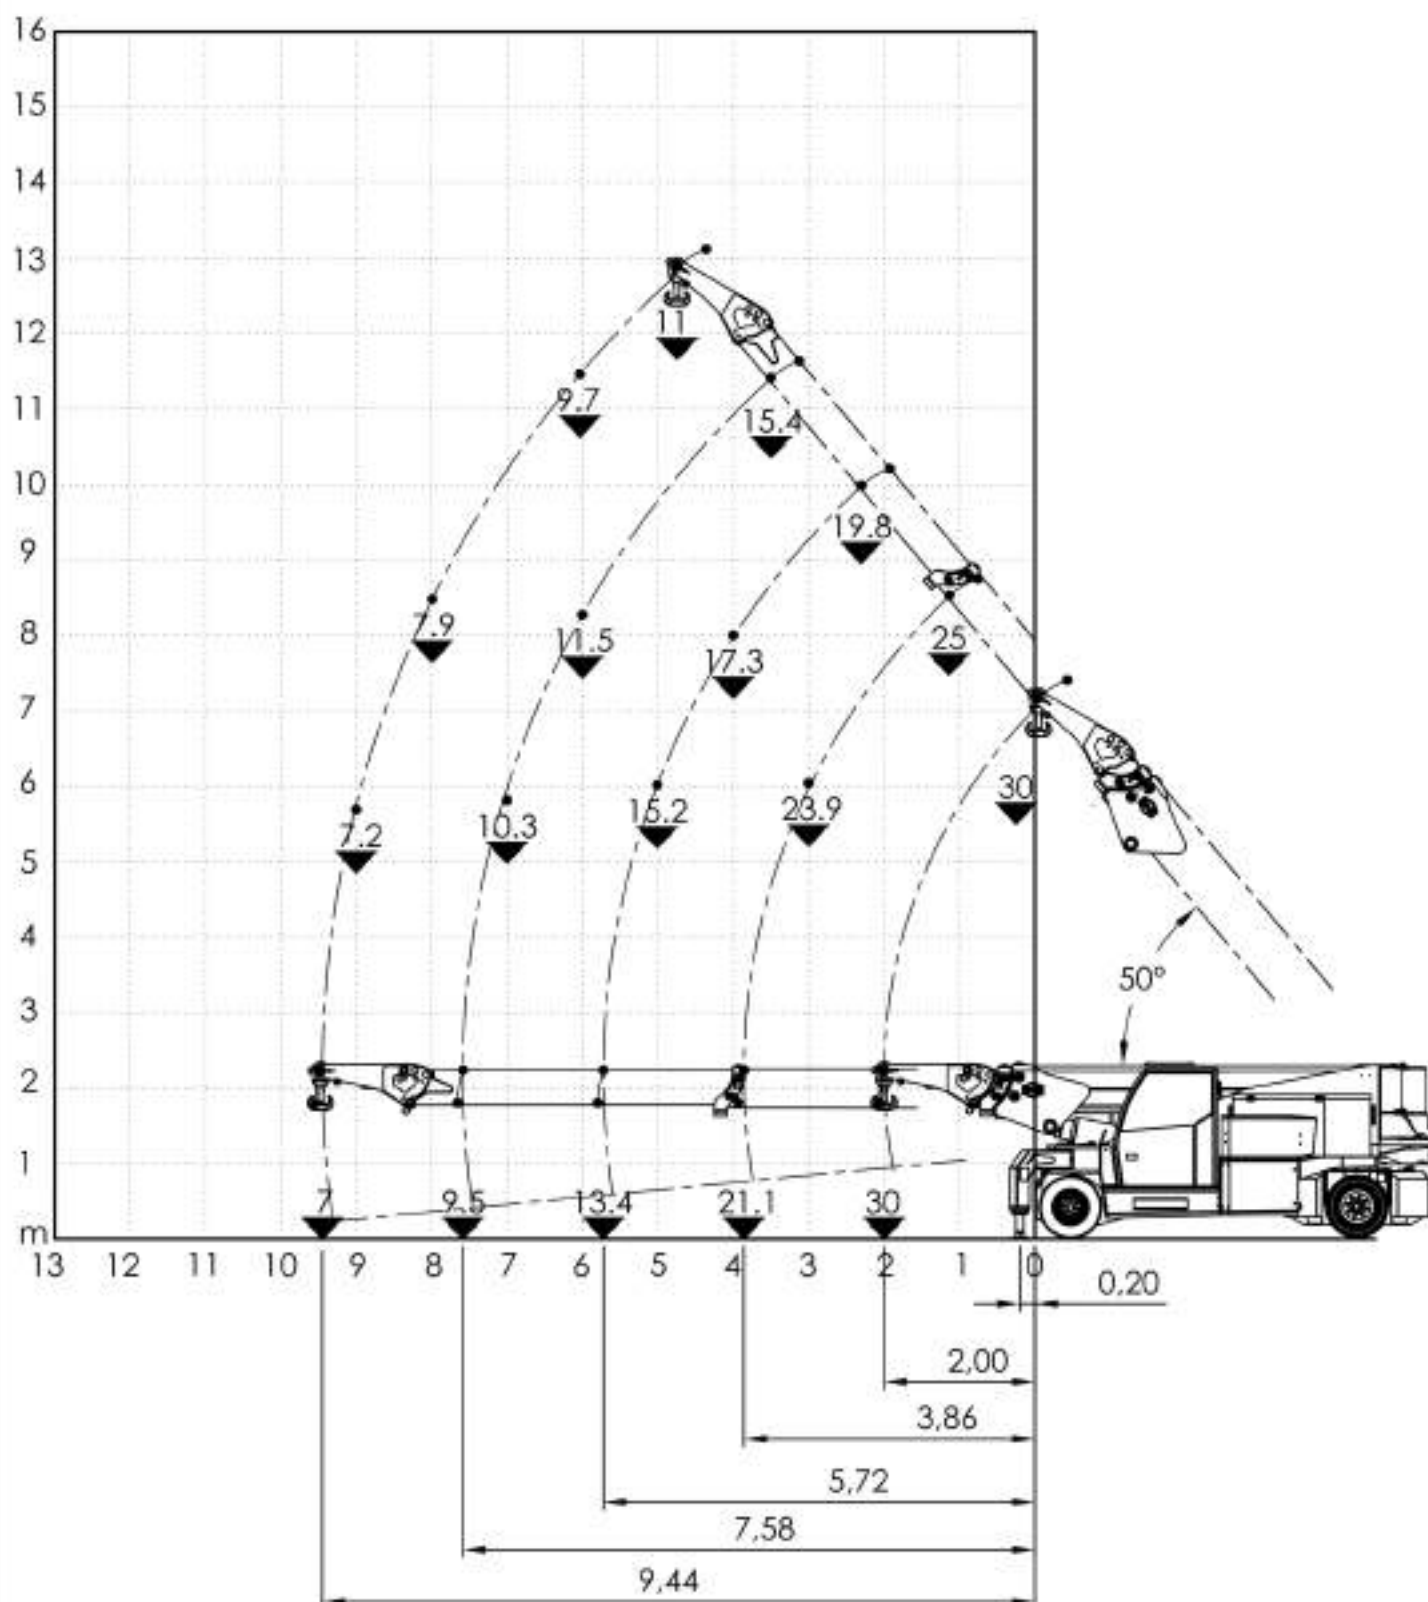

DIAGRAMMA DELLE PORTATE (t)
 CAPACITY DIAGRAM (t)
 TRAGLASTDIAGRAMM (t)
 LASTENDIAGRAM (t)
 TABLEAU DES CHARGES (t)
 DIAGRAMA DE LAS CARGAS (t)

JMG

MC 400

ST 200 Z1+Z2+Z3+Z4+Z5+Z6

Cod.: 090-DIA-03615

Scala: 1:100