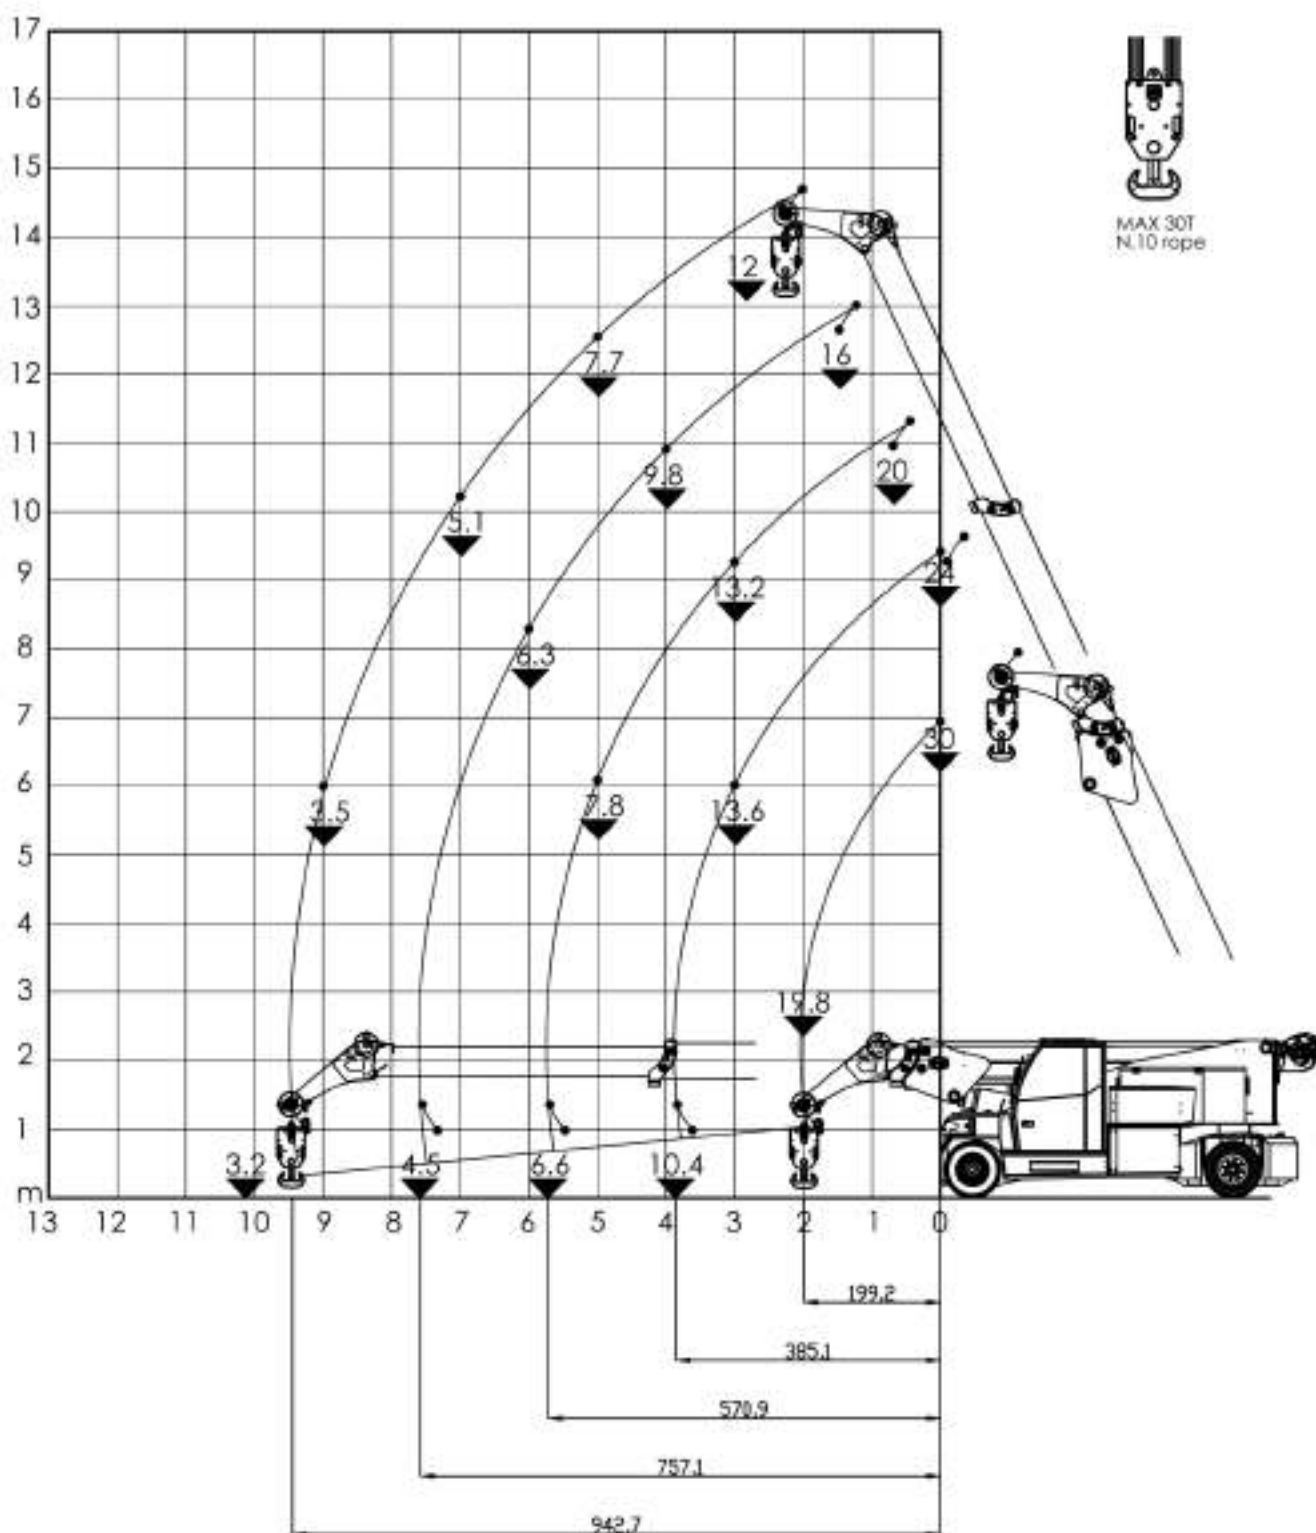

DIAGRAMMA DELLE PORTATE (t)
CAPACITY DIAGRAM (t)
TRAGLASTDIAGRAMM (t)
LASTENDIAGRAM (t)
TABLEAU DES CHARGES (t)
DIAGRAMA DE LAS CARGAS (t)

JMG

MC 400

Z1+Z2

Cod.: 090-DIA-06552

Scala: 1:100