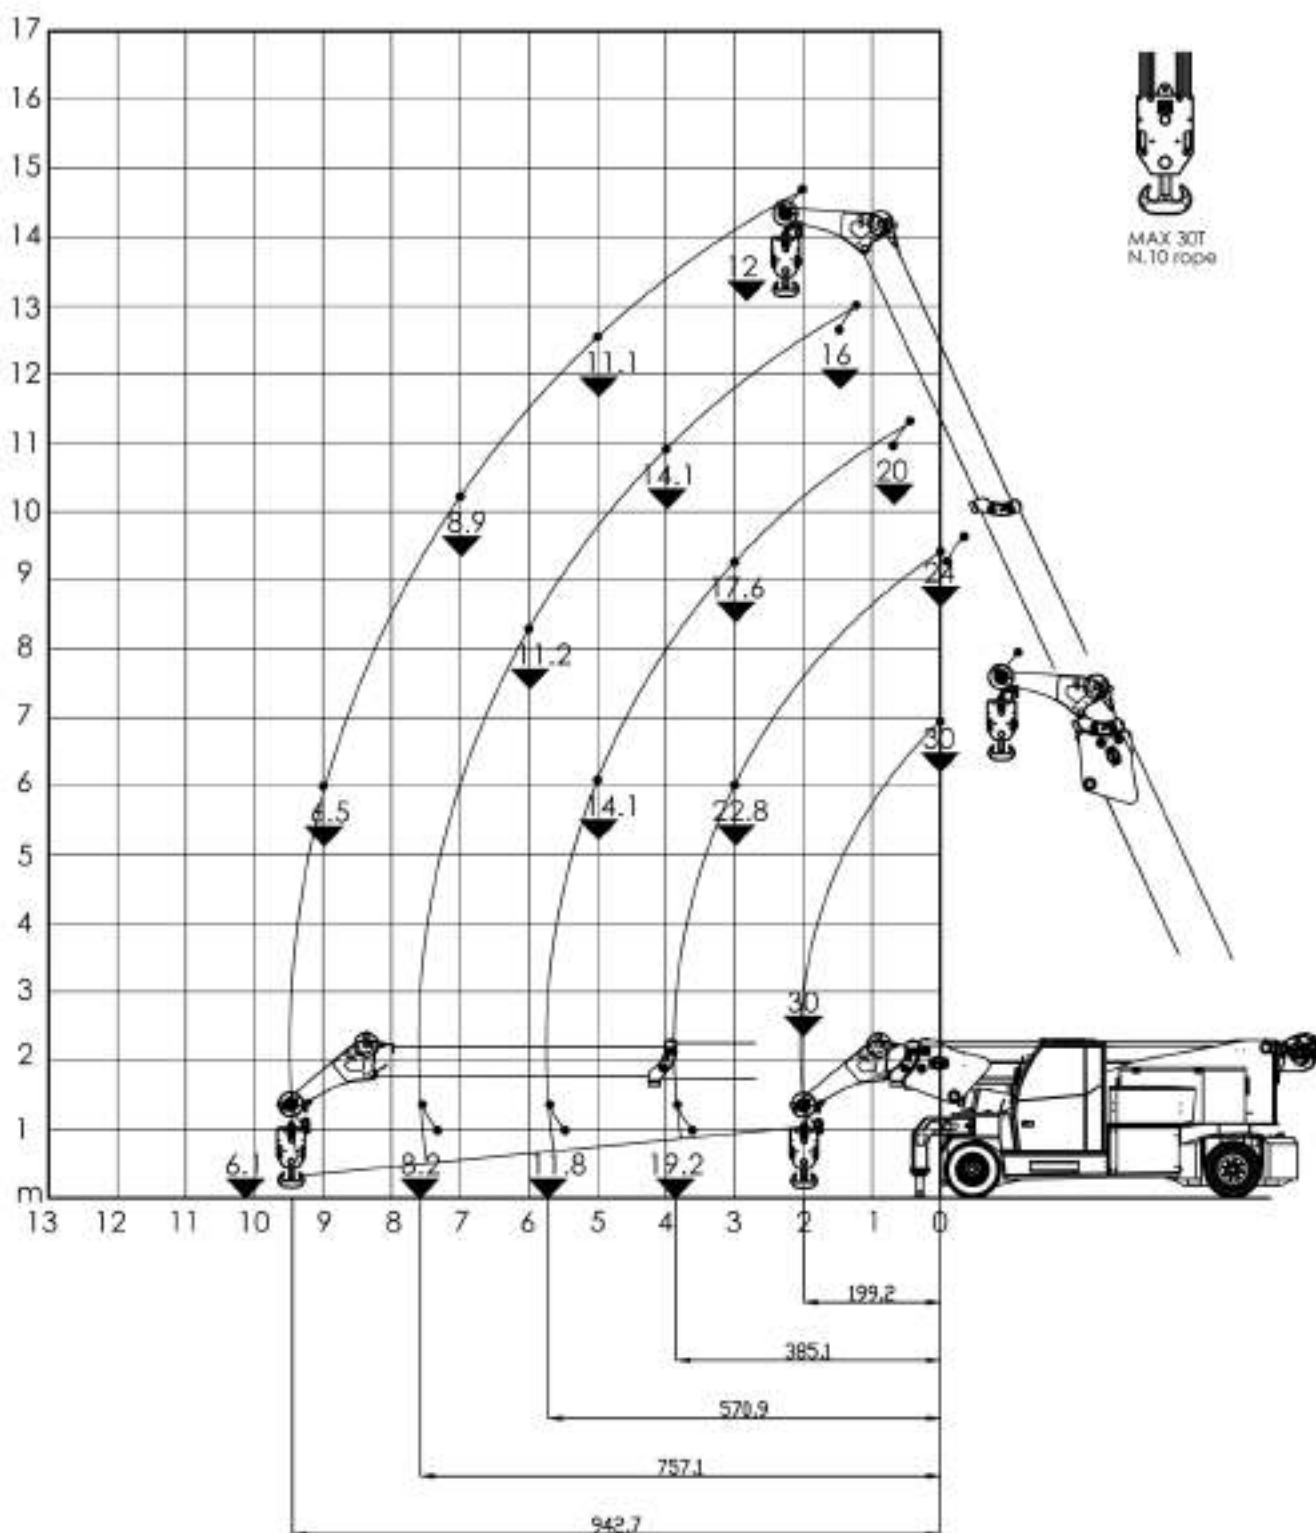

DIAGRAMMA DELLE PORTATE (t)
CAPACITY DIAGRAM (t)
TRAGLASTDIAGRAMM (t)
LASTENDIAGRAM (t)
TABLEAU DES CHARGES (t)
DIAGRAMA DE LAS CARGAS (t)

JMG

MC 400

Stab. 300mm - Z1+Z2

Cod.: 090-DIA-06562
Scala: 1:100