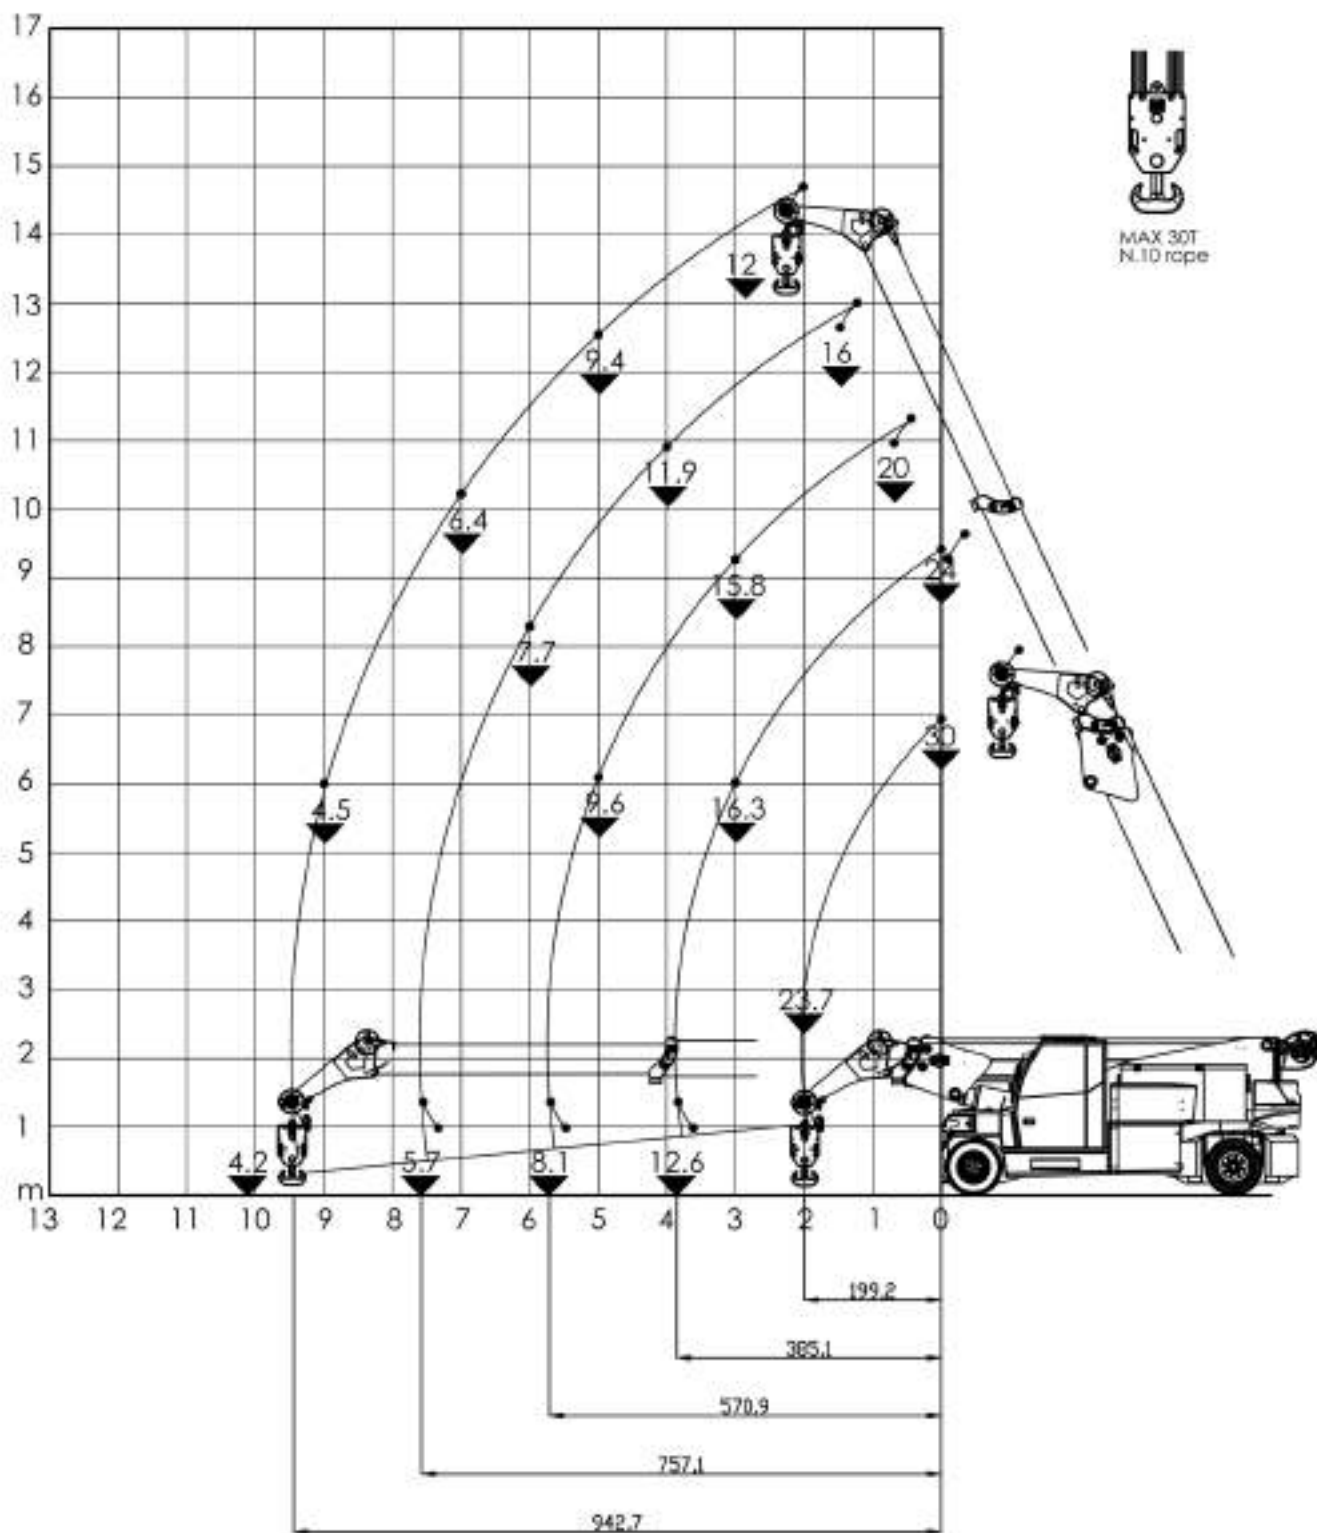

DIAGRAMMA DELLE PORTATE (t)
CAPACITY DIAGRAM (t)
TRAGLASTDIAGRAMM (t)
LASTENDIAGRAM (t)
TABLEAU DES CHARGES (t)
DIAGRAMA DE LAS CARGAS (t)

JMG

MC 400

Z1+Z2+Z3+Z4

Cod.: 090-DIA-06550
Scala: 1:100