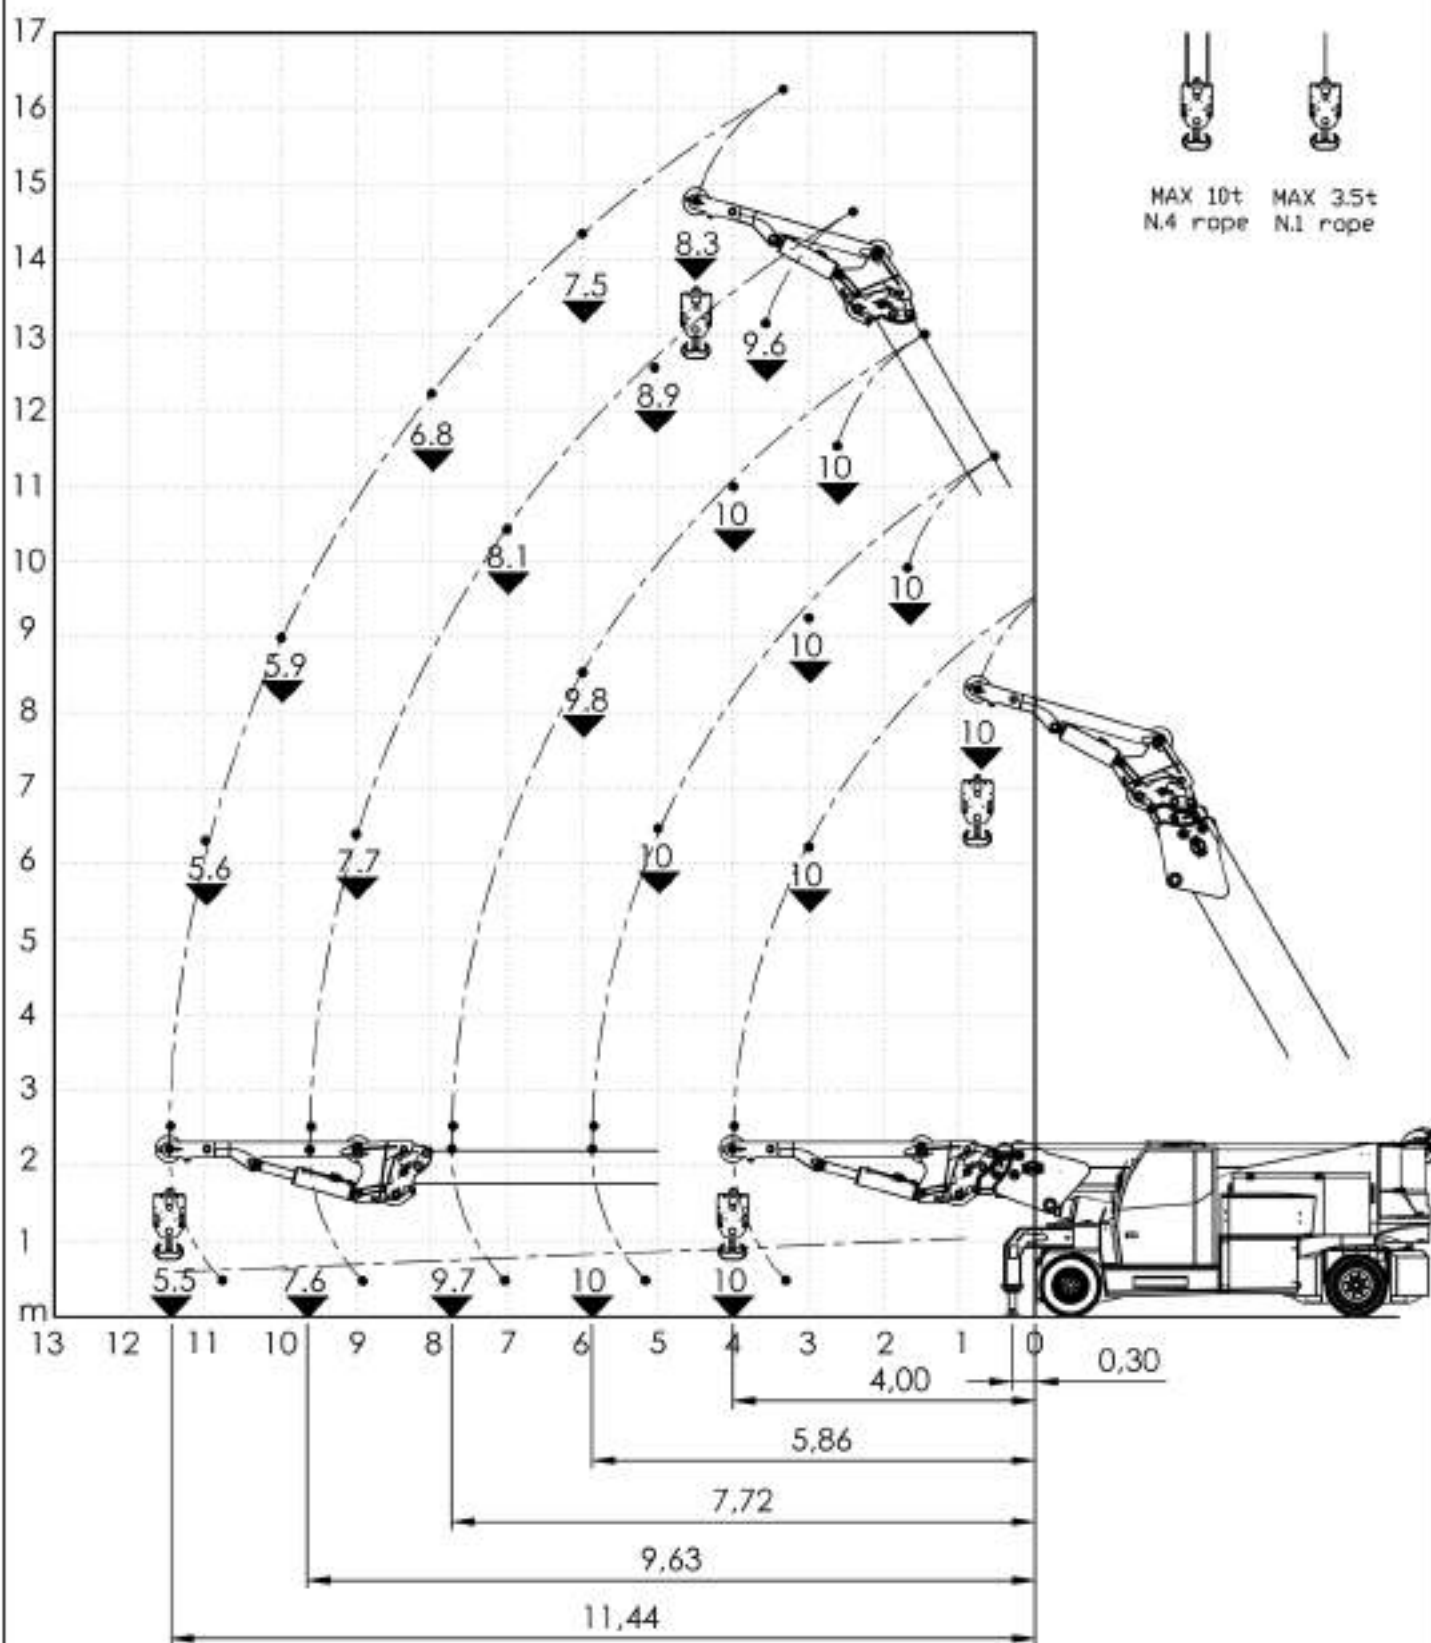

DIAGRAMMA DELLE PORTATE (t)
CAPACITY DIAGRAM (t)
TRAGLASTDIAGRAMM (t)
LASTENDIAGRAM (t)
TABLEAU DES CHARGES (t)
DIAGRAMA DE LAS CARGAS (t)

JMG

MC 400

ST 300 Z1+Z2+Z3+Z4+Z5+Z6

Cod.: 090-DIA-10339
Scala: 1:100