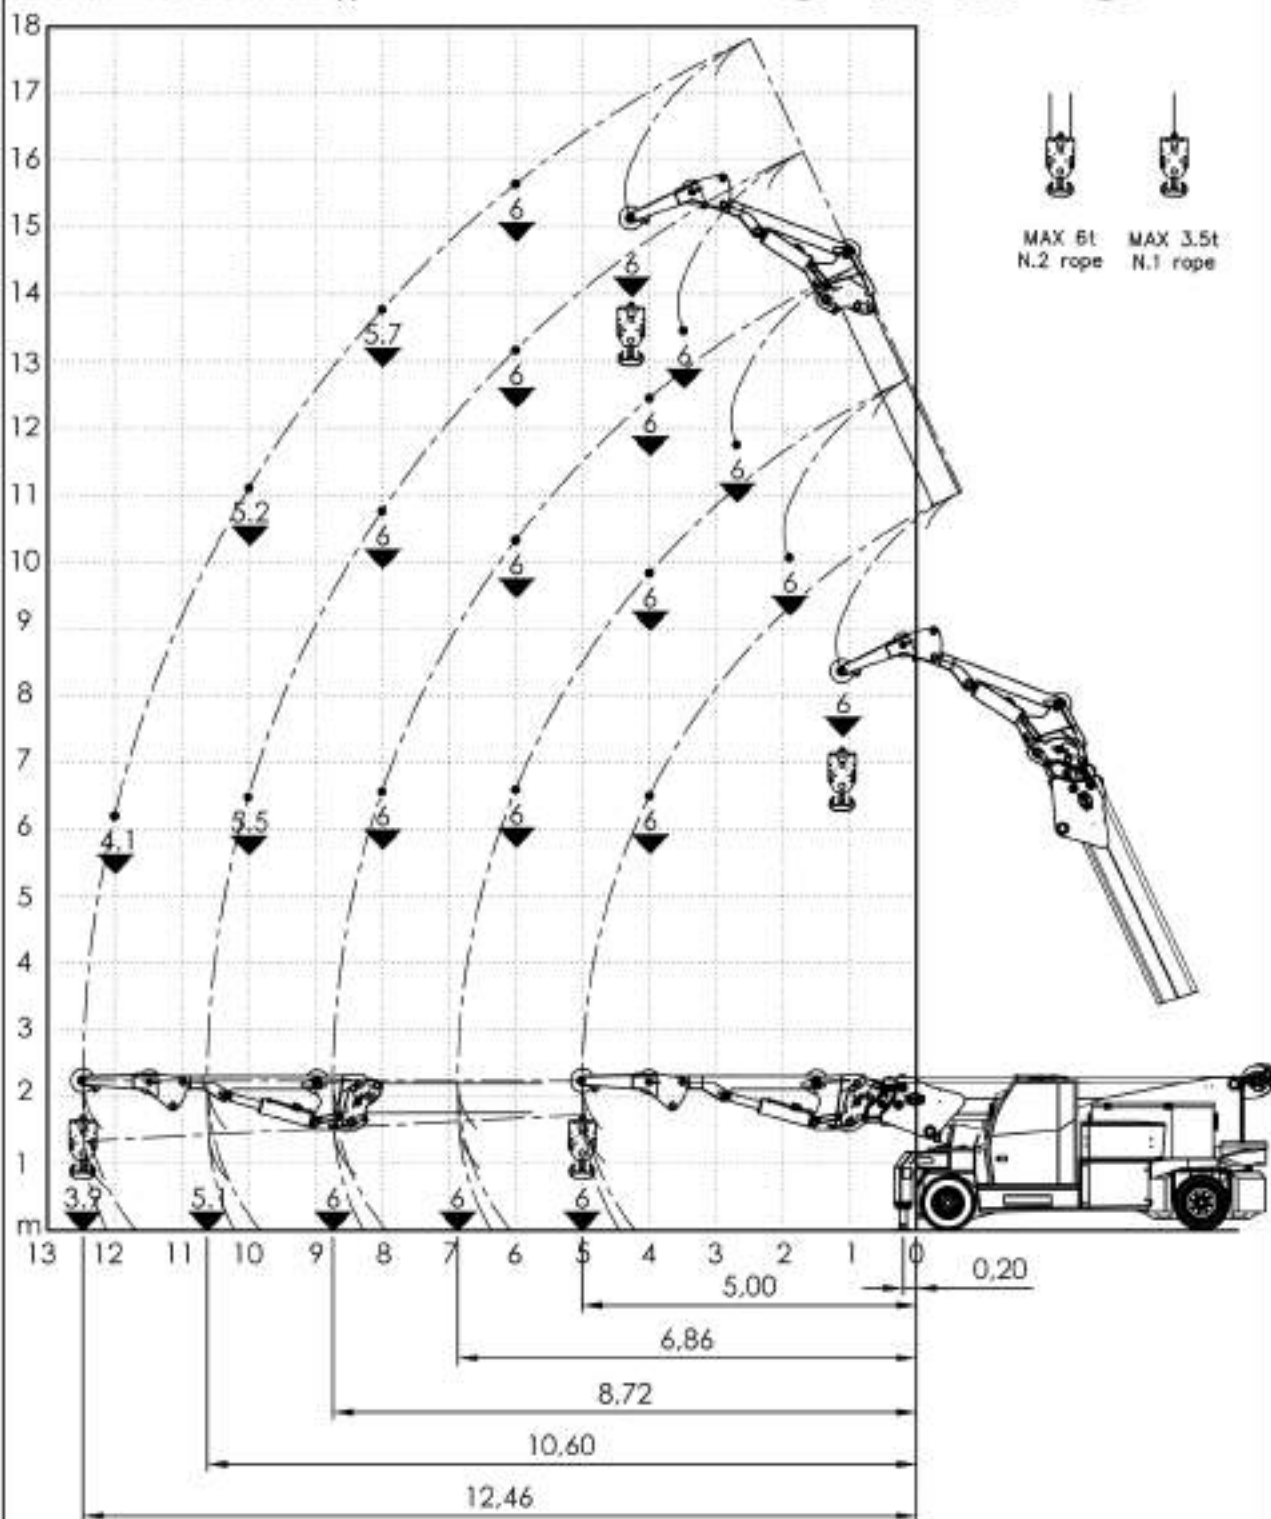

DIAGRAMMA DELLE PORTATE (t)
CAPACITY DIAGRAM (t)
TRAGLASTDIAGRAMM (t)
LASTENDIAGRAM (t)
TABLEAU DES CHARGES (t)
DIAGRAMA DE LAS CARGAS (t)

JMG

MC 400

ST 200 Z1+Z2+Z3

Cod.: 090-DIA-11992

Scala: 1:100