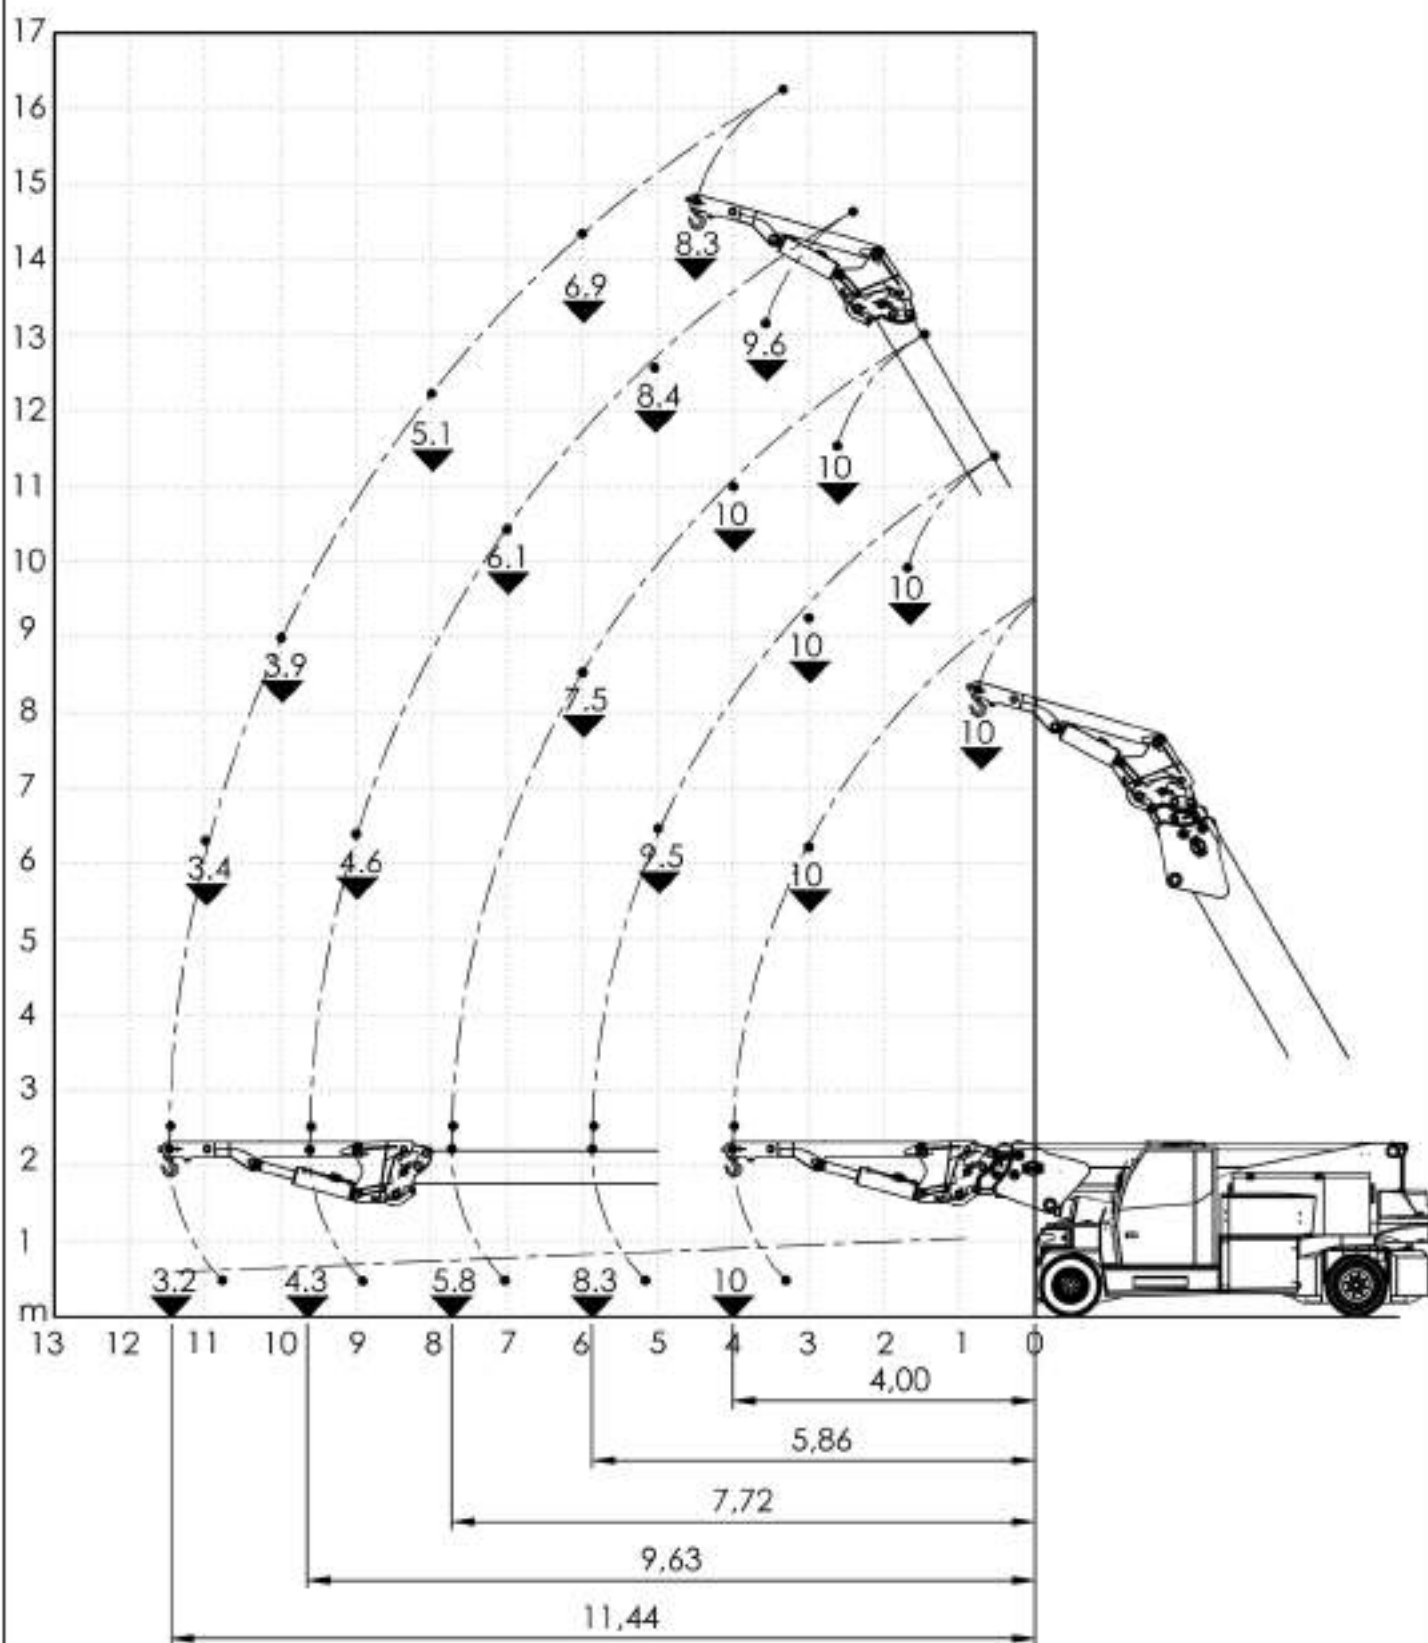

DIAGRAMMA DELLE PORTATE (t)
CAPACITY DIAGRAM (t)
TRAGLASTDIAGRAMM (t)
LASTENDIAGRAM (t)
TABLEAU DES CHARGES (t)
DIAGRAMA DE LAS CARGAS (t)

JMG

MC 400

Z1+Z2+Z3+Z4

Cod.: 090-DIA-10315
Scala: 1:100