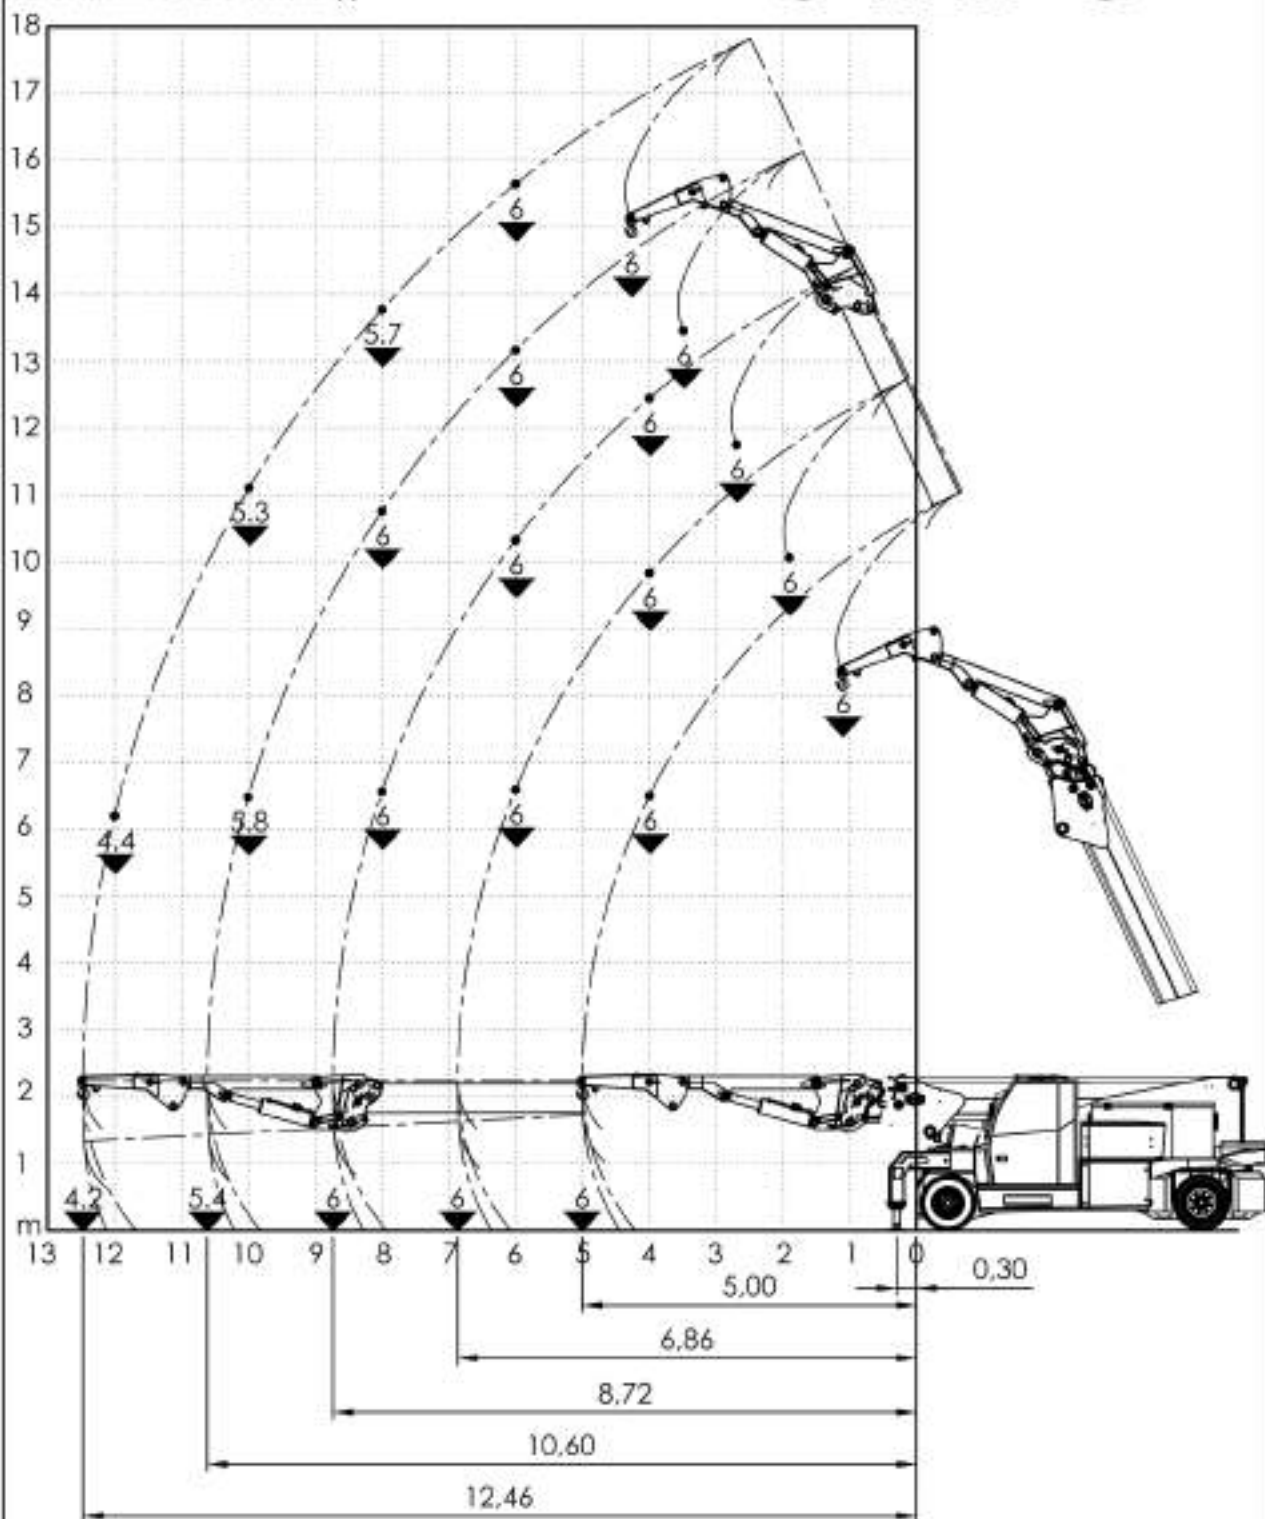

DIAGRAMMA DELLE PORTATE (t)
CAPACITY DIAGRAM (t)
TRAGLASTDIAGRAMM (t)
LASTENDIAGRAM (t)
TABLEAU DES CHARGES (t)
DIAGRAMA DE LAS CARGAS (t)

JMG

MC 400

ST 300 Z1+Z2+Z3

Cod.: 090-DIA-11982

Scala: 1:100