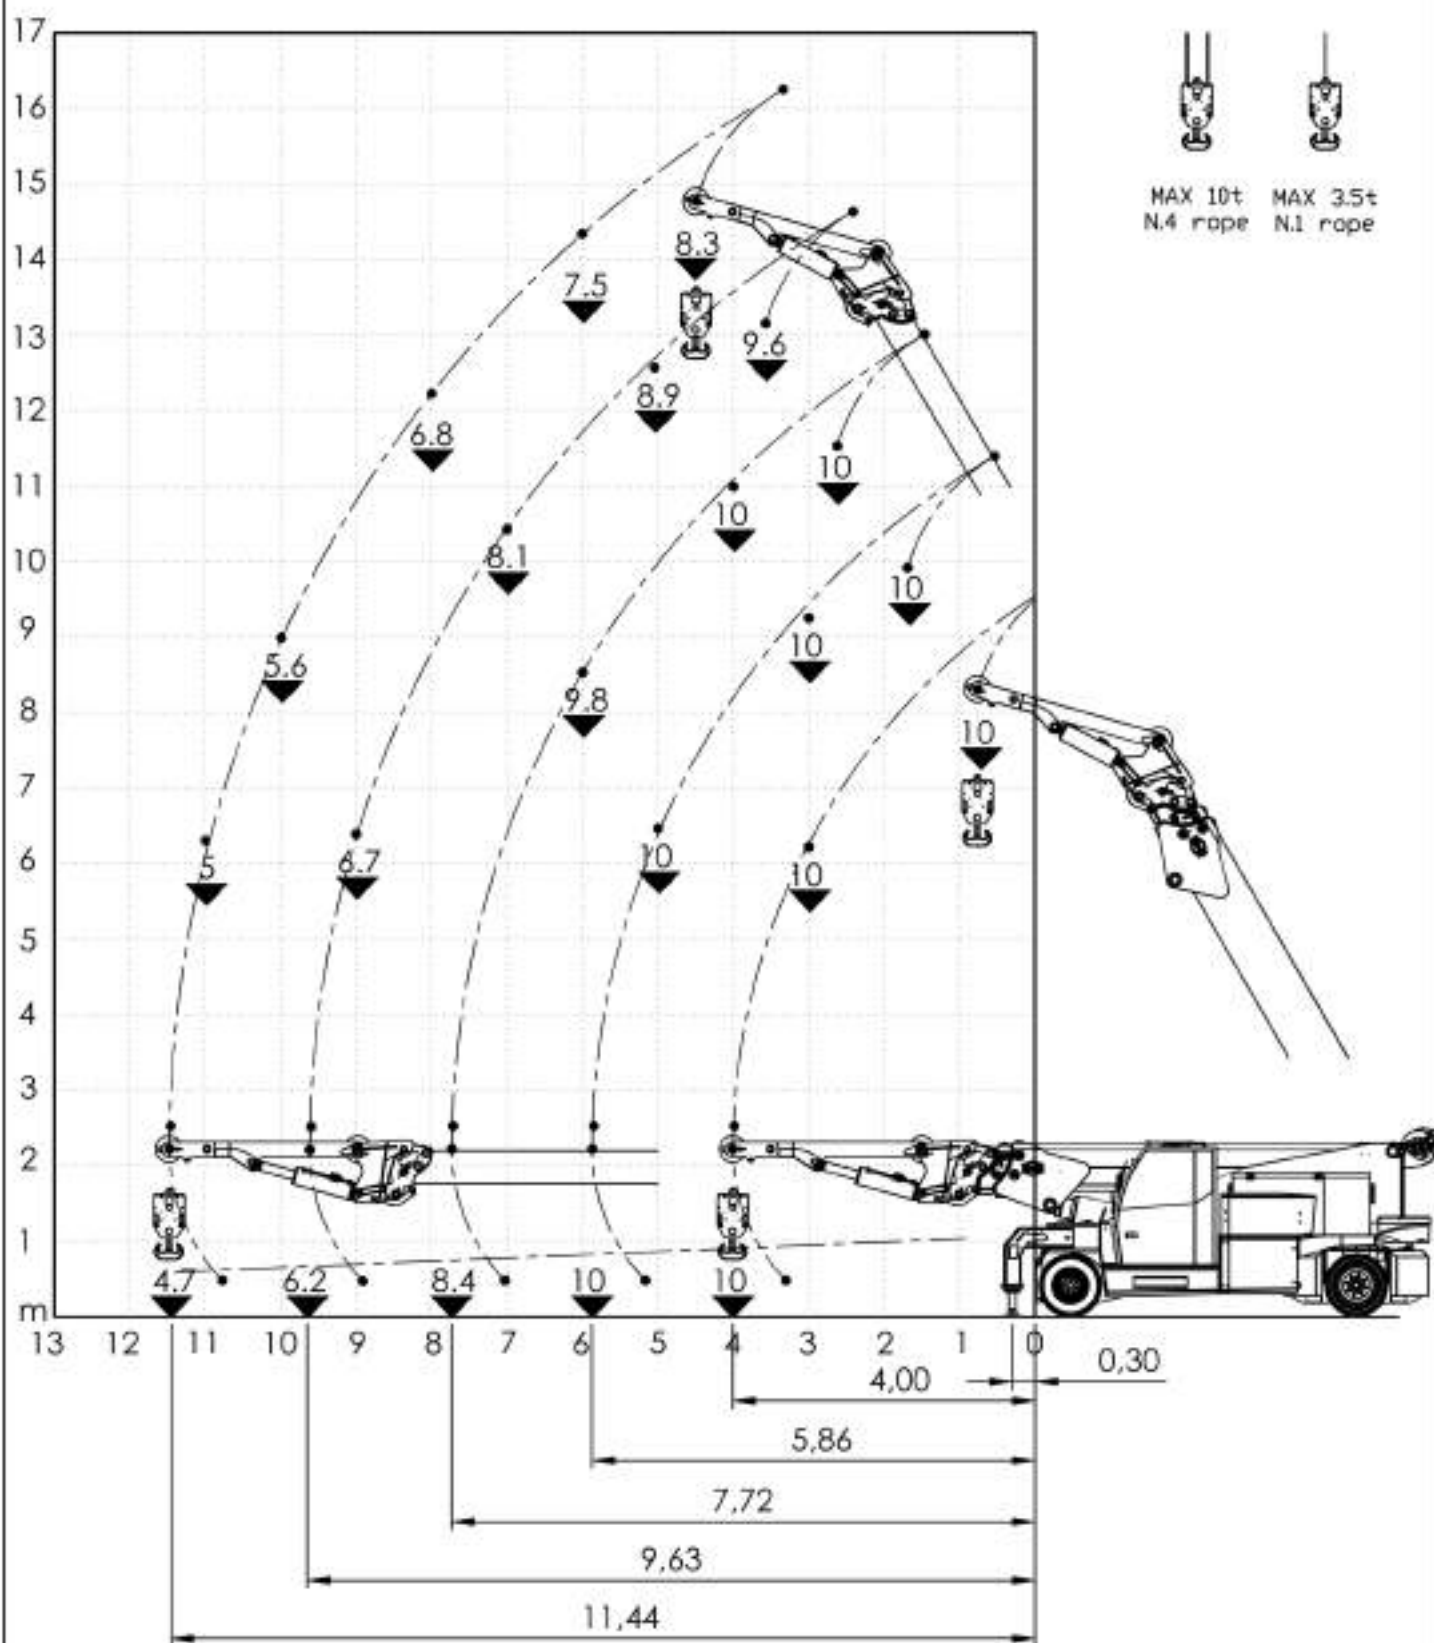

DIAGRAMMA DELLE PORTATE (t)
CAPACITY DIAGRAM (t)
TRAGLASTDIAGRAMM (t)
LASTENDIAGRAM (t)
TABLEAU DES CHARGES (t)
DIAGRAMA DE LAS CARGAS (t)

JMG

MC 400

ST 300 Z1+Z2+Z3

Cod.: 090-DIA-10341
Scala: 1:100