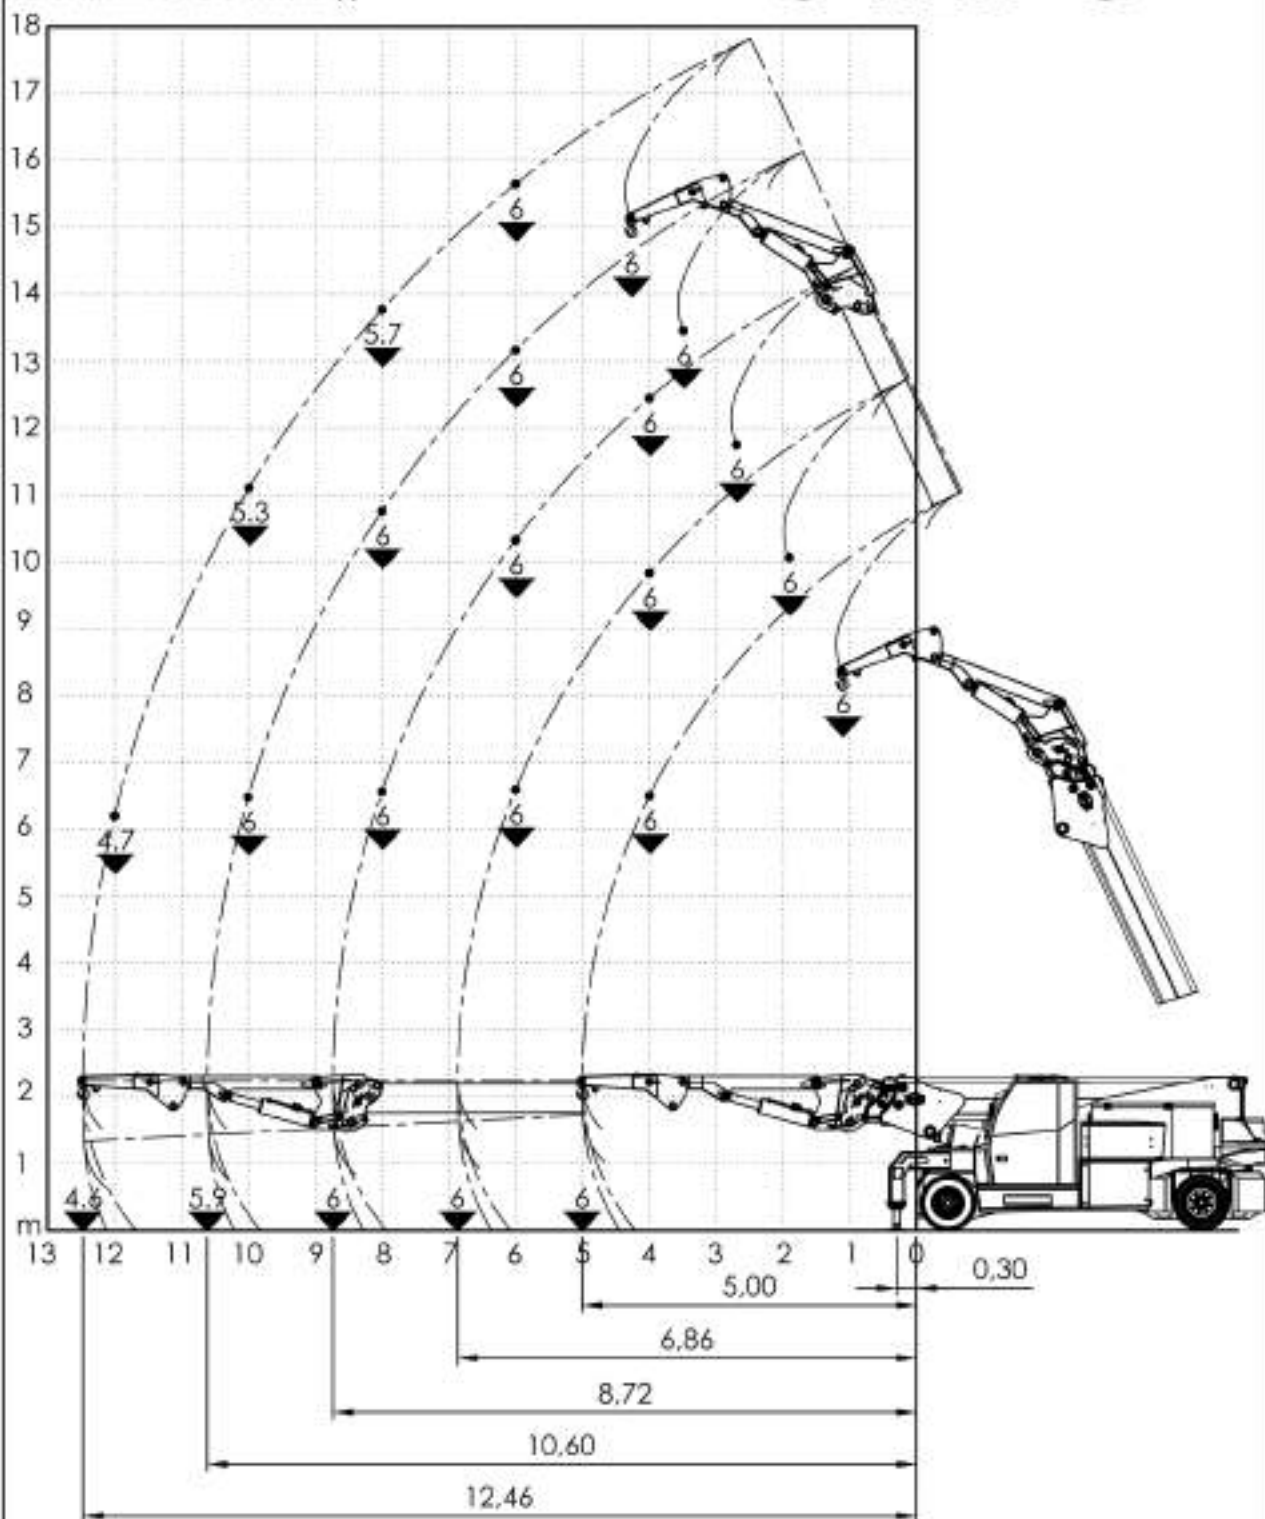

DIAGRAMMA DELLE PORTATE (t)
CAPACITY DIAGRAM (t)
TRAGLASTDIAGRAMM (t)
LASTENDIAGRAM (t)
TABLEAU DES CHARGES (t)
DIAGRAMA DE LAS CARGAS (t)

JMG

MC 400

ST 300 Z1+Z2+Z3+Z4

Cod.: 090-DIA-11981

Scala: 1:100