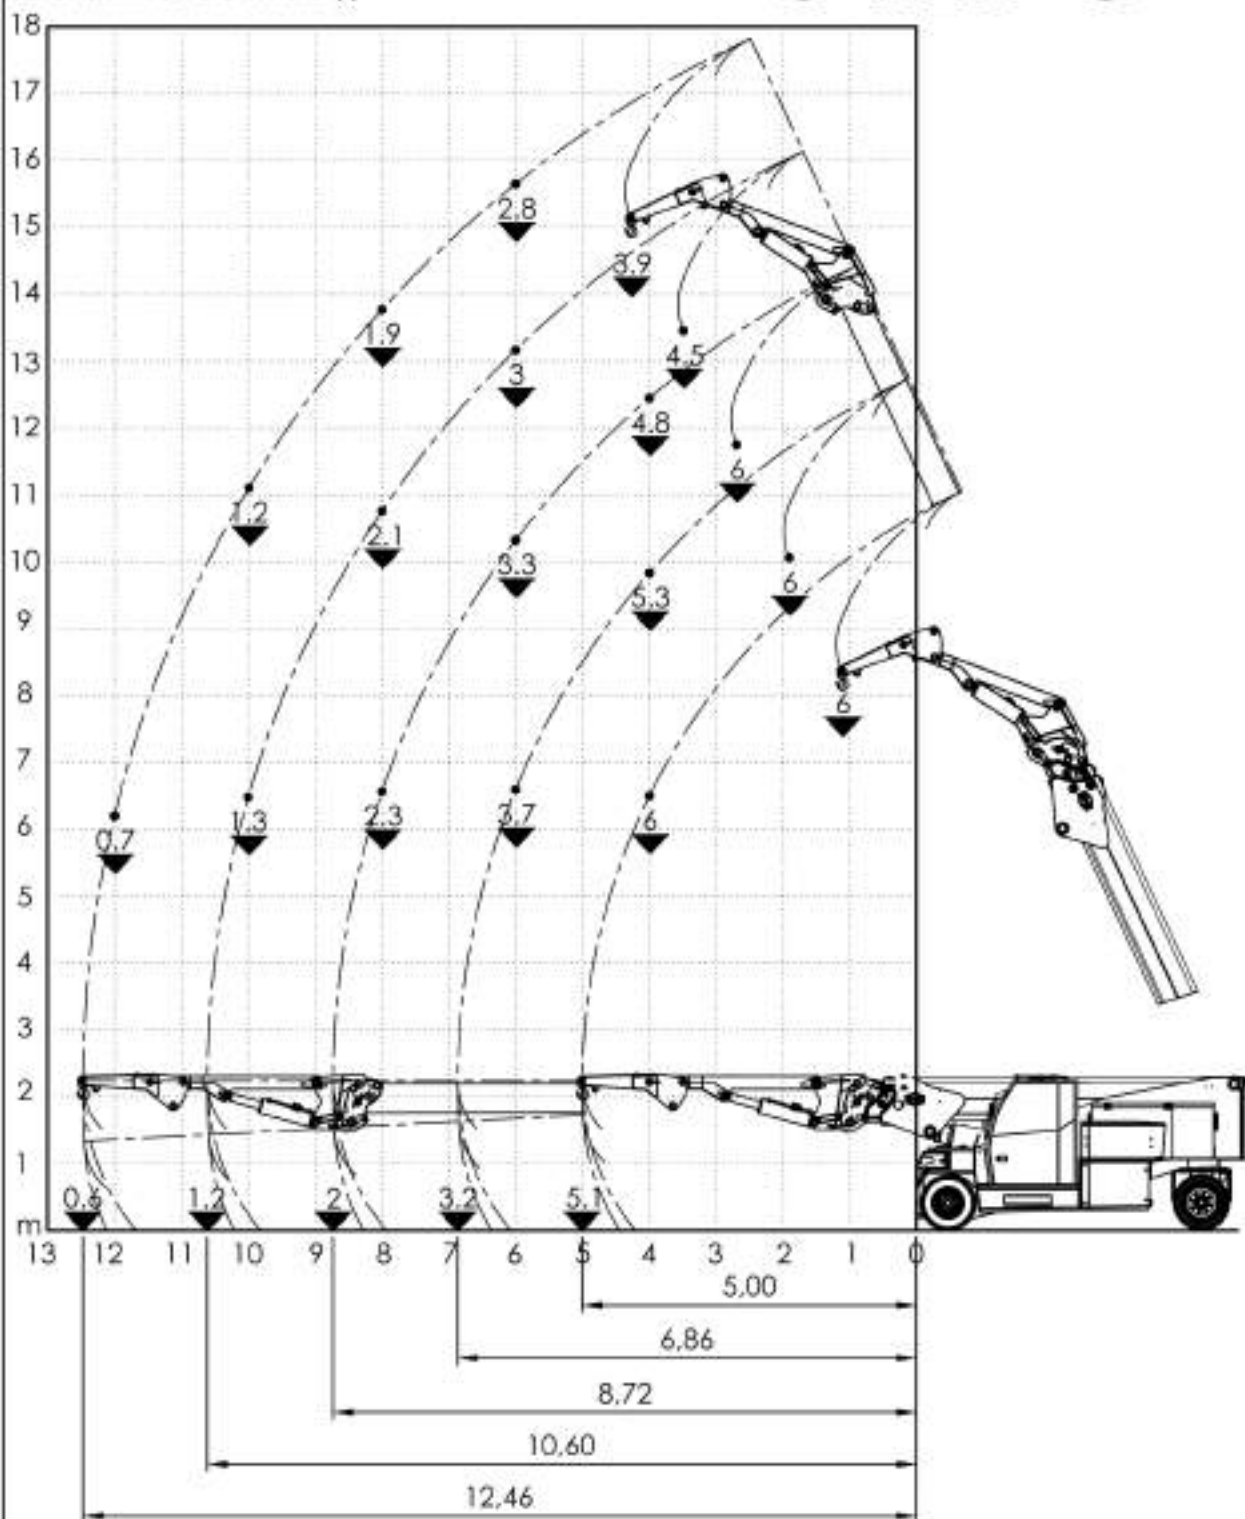

DIAGRAMMA DELLE PORTATE (t)
CAPACITY DIAGRAM (t)
TRAGLASTDIAGRAMM (t)
LASTENDIAGRAM (t)
TABLEAU DES CHARGES (t)
DIAGRAMA DE LAS CARGAS (t)

JMG

MC 400

NZ

Cod.: 090-DIA-11974

Scala: 1:100