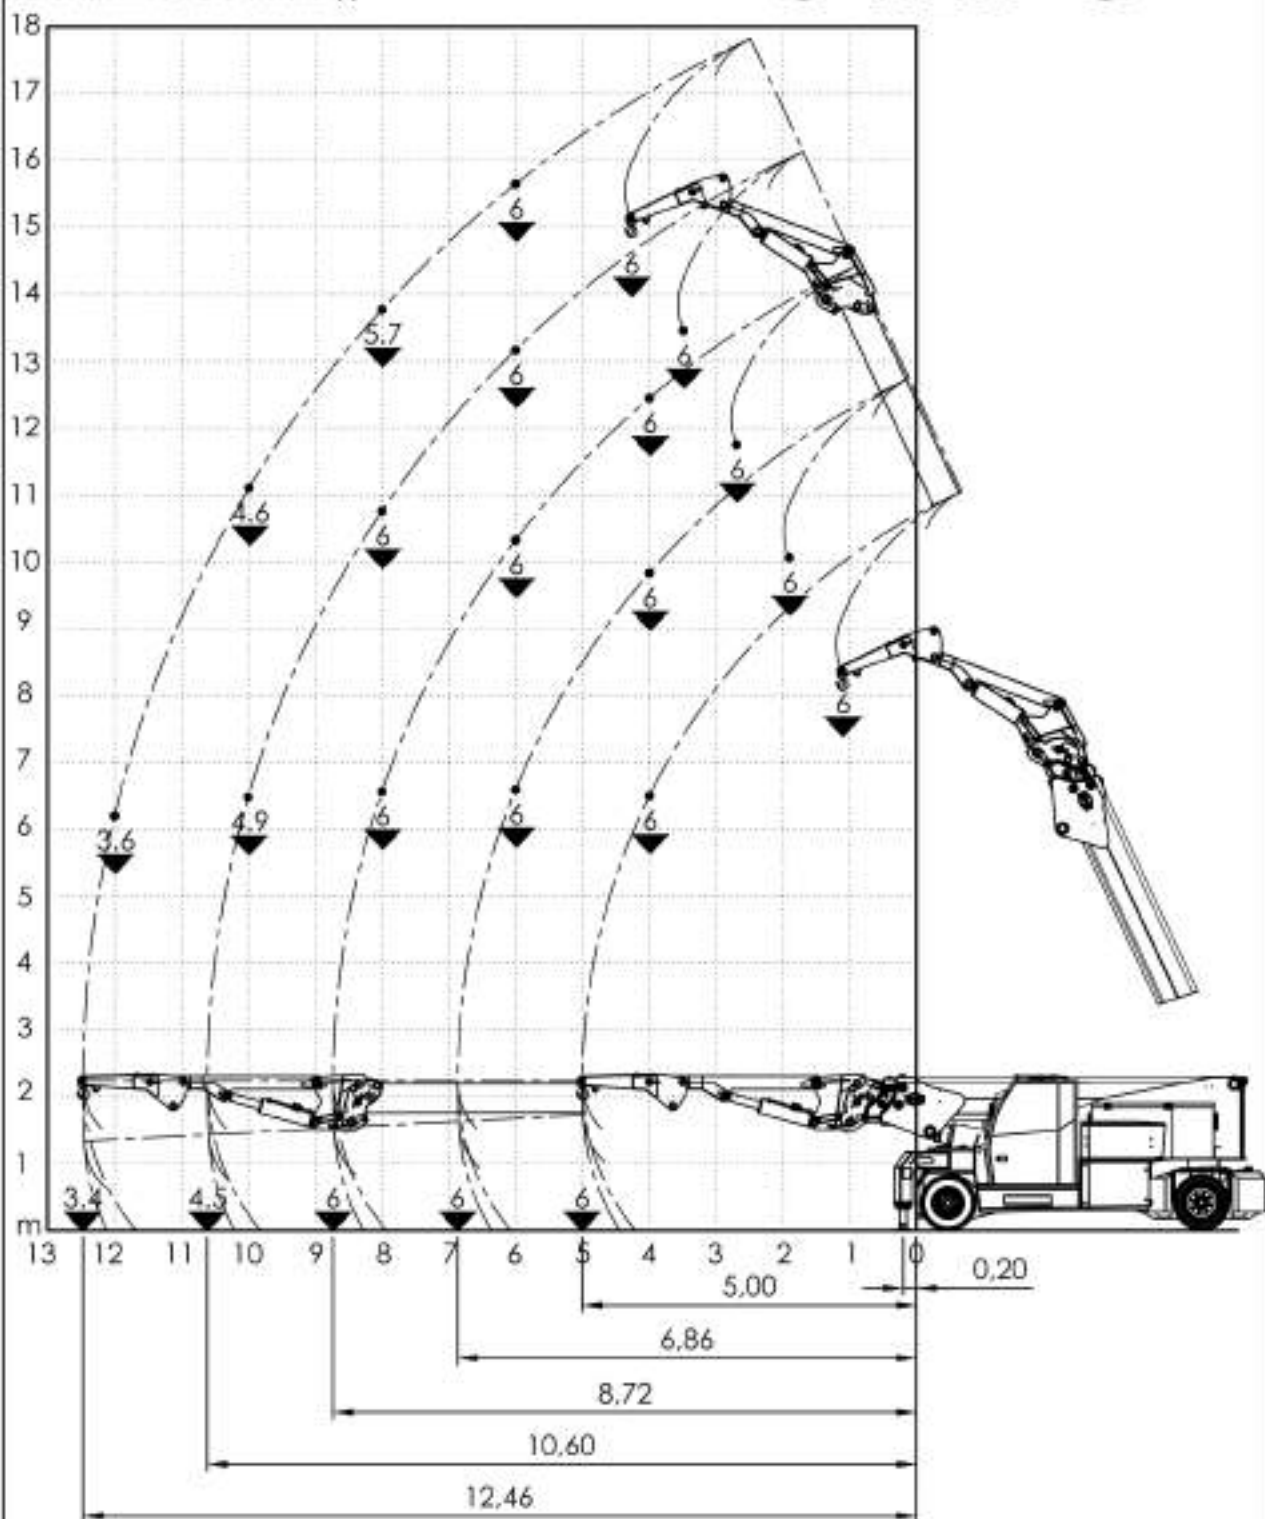

DIAGRAMMA DELLE PORTATE (t)
CAPACITY DIAGRAM (t)
TRAGLASTDIAGRAMM (t)
LASTENDIAGRAM (t)
TABLEAU DES CHARGES (t)
DIAGRAMA DE LAS CARGAS (t)

JMG

MC 400

ST 200 Z1+Z2

Cod.: 090-DIA-11978

Scala: 1:100