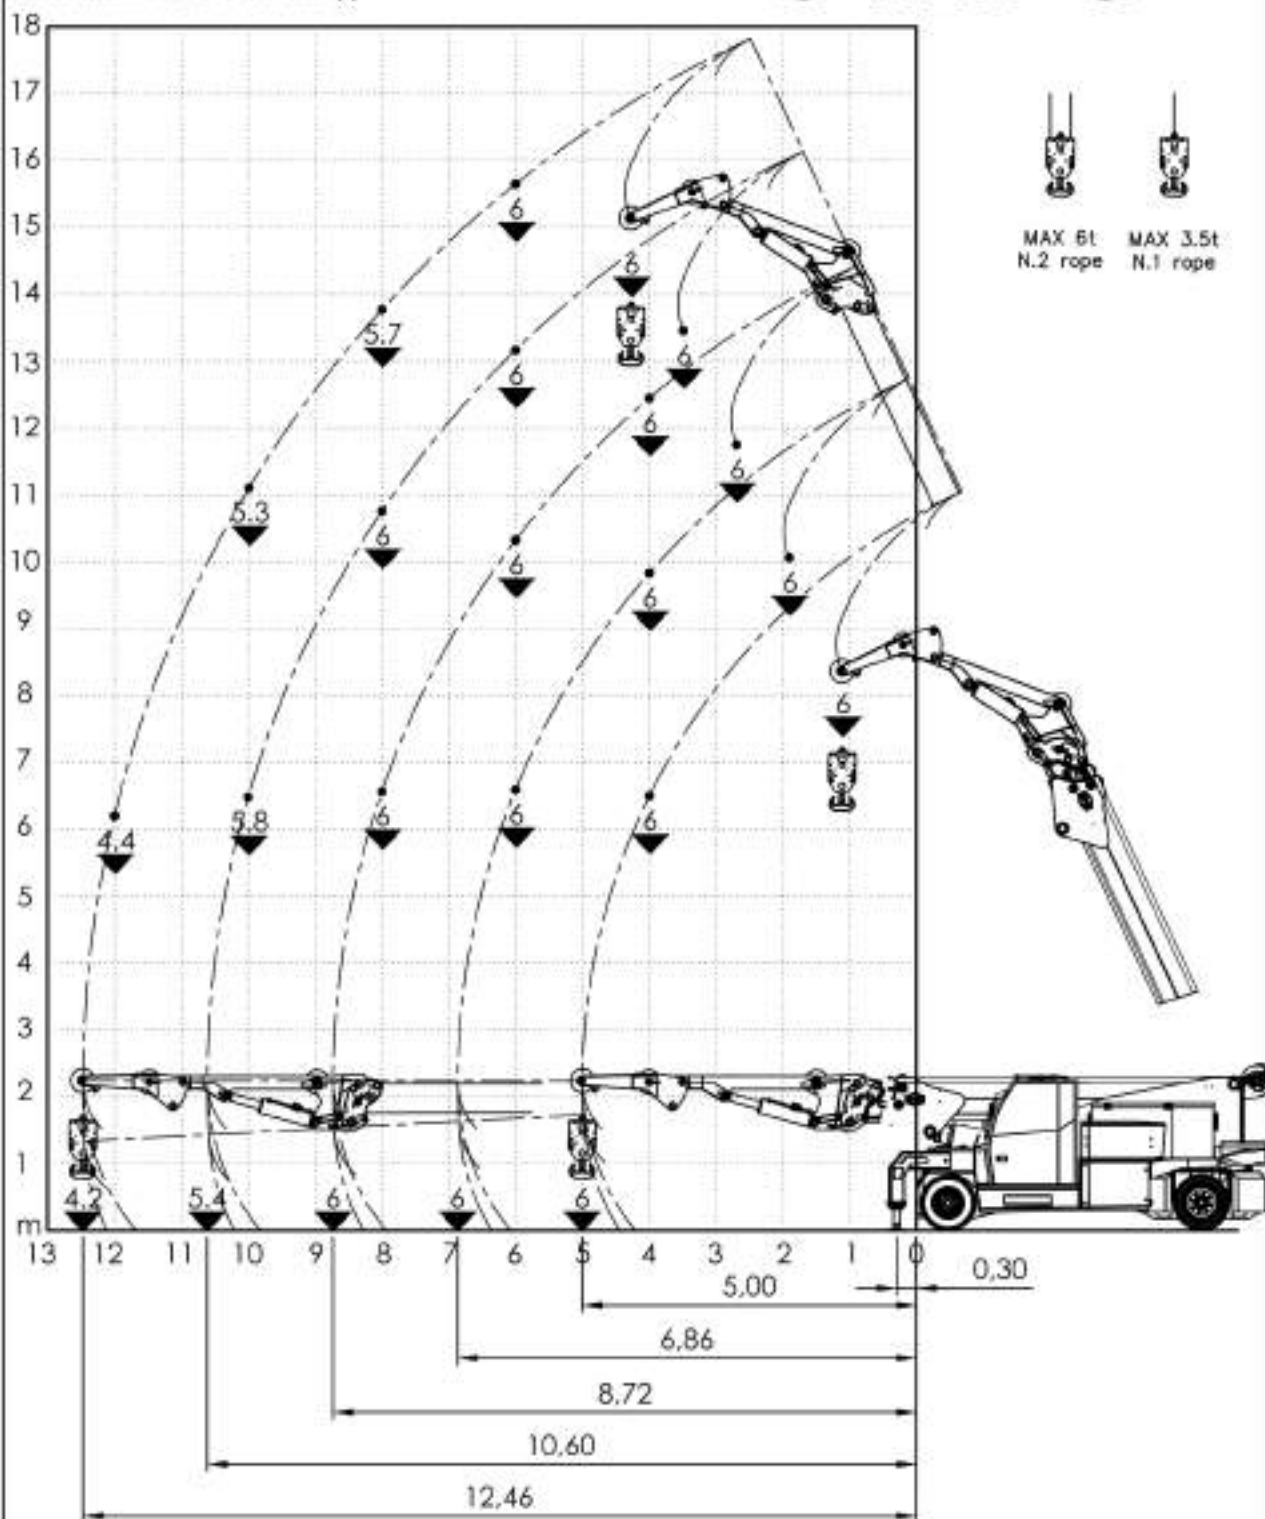

DIAGRAMMA DELLE PORTATE (t)
CAPACITY DIAGRAM (t)
TRAGLASTDIAGRAMM (t)
LASTENDIAGRAM (t)
TABLEAU DES CHARGES (t)
DIAGRAMA DE LAS CARGAS (t)

JMG

MC 400

ST 300 Z1+Z2+Z3

Cod.: 090-DIA-11997

Scala: 1:100