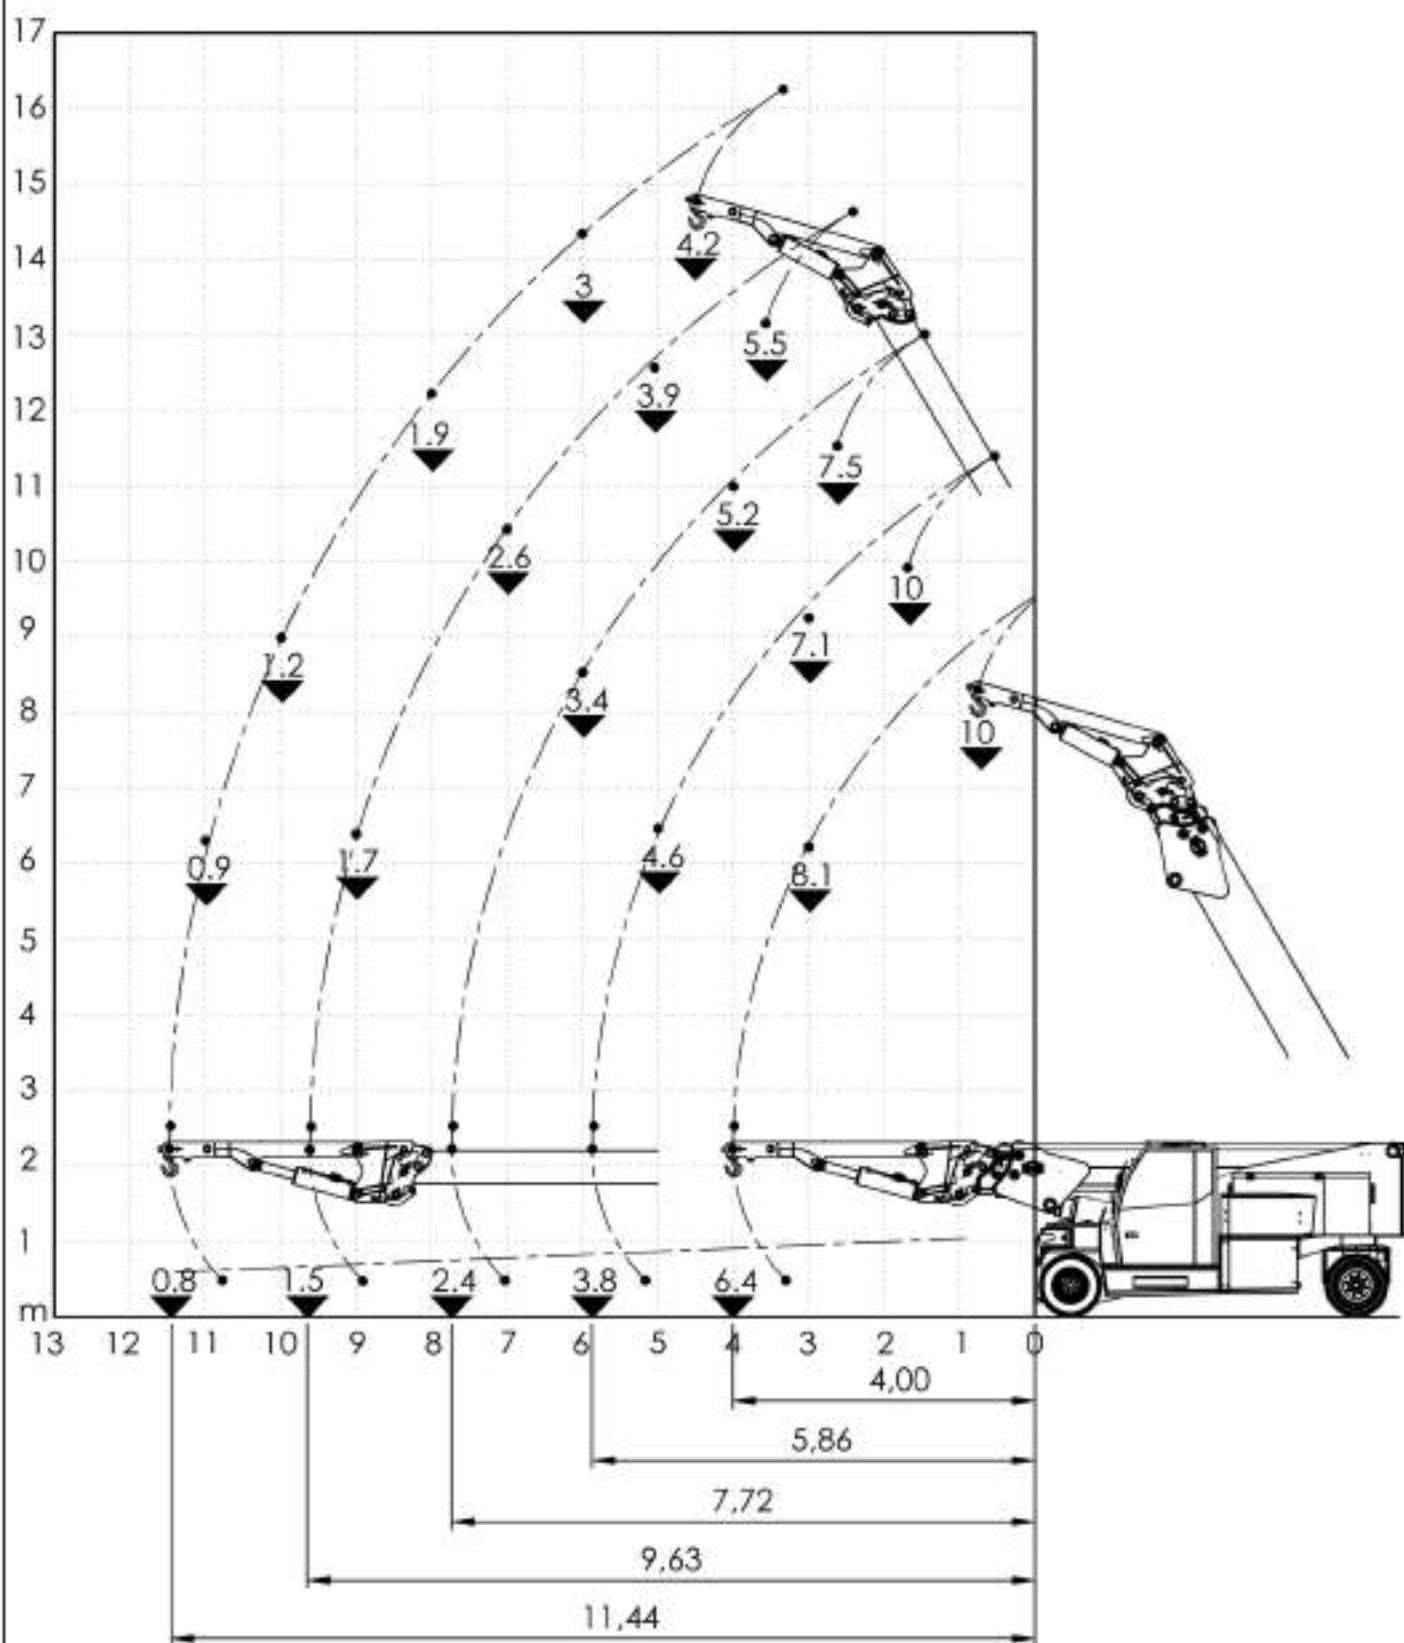

DIAGRAMMA DELLE PORTATE (t)
CAPACITY DIAGRAM (t)
TRAGLASTDIAGRAMM (t)
LASTENDIAGRAM (t)
TABLEAU DES CHARGES (t)
DIAGRAMA DE LAS CARGAS (t)

JMG

MC 400

NZ

Cod.: 090-DIA-10318
Scala: 1:100