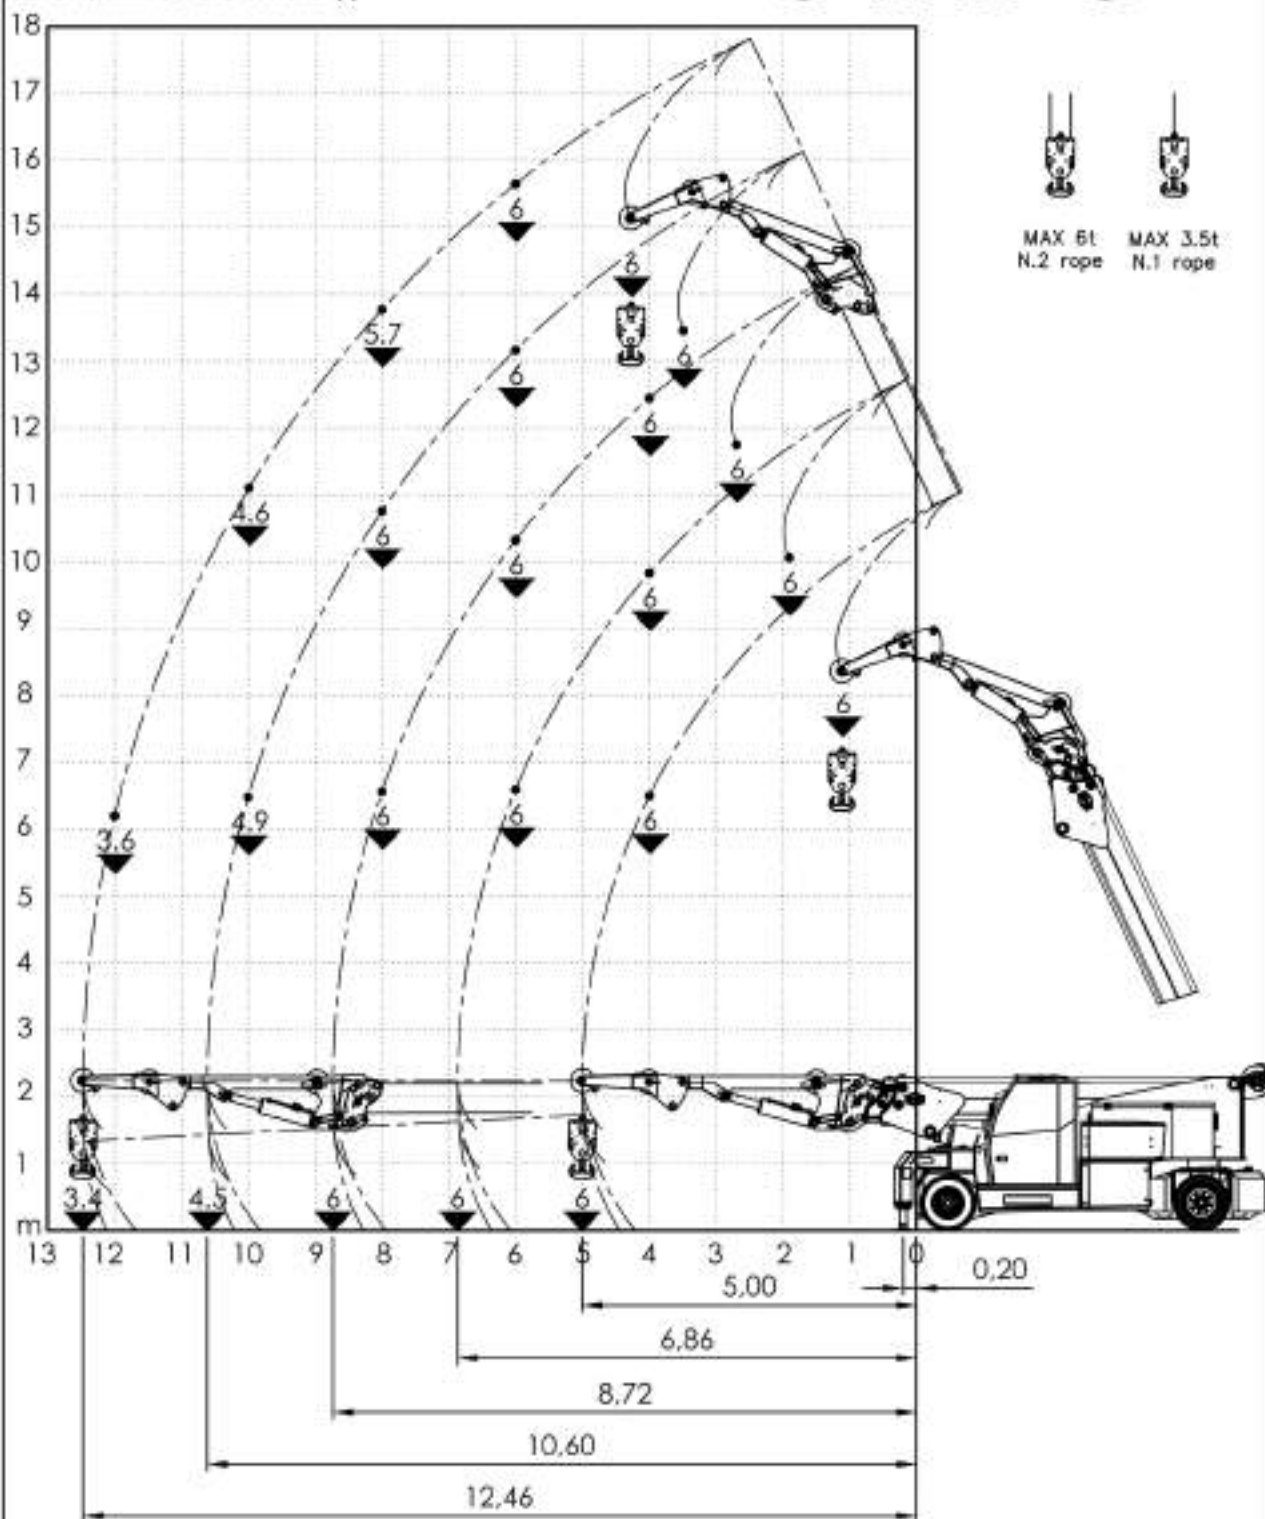

DIAGRAMMA DELLE PORTATE (t)
CAPACITY DIAGRAM (t)
TRAGLASTDIAGRAMM (t)
LASTENDIAGRAM (t)
TABLEAU DES CHARGES (t)
DIAGRAMA DE LAS CARGAS (t)

JMG

MC 400

ST 200 Z1+Z2

Cod.: 090-DIA-11993

Scala: 1:100