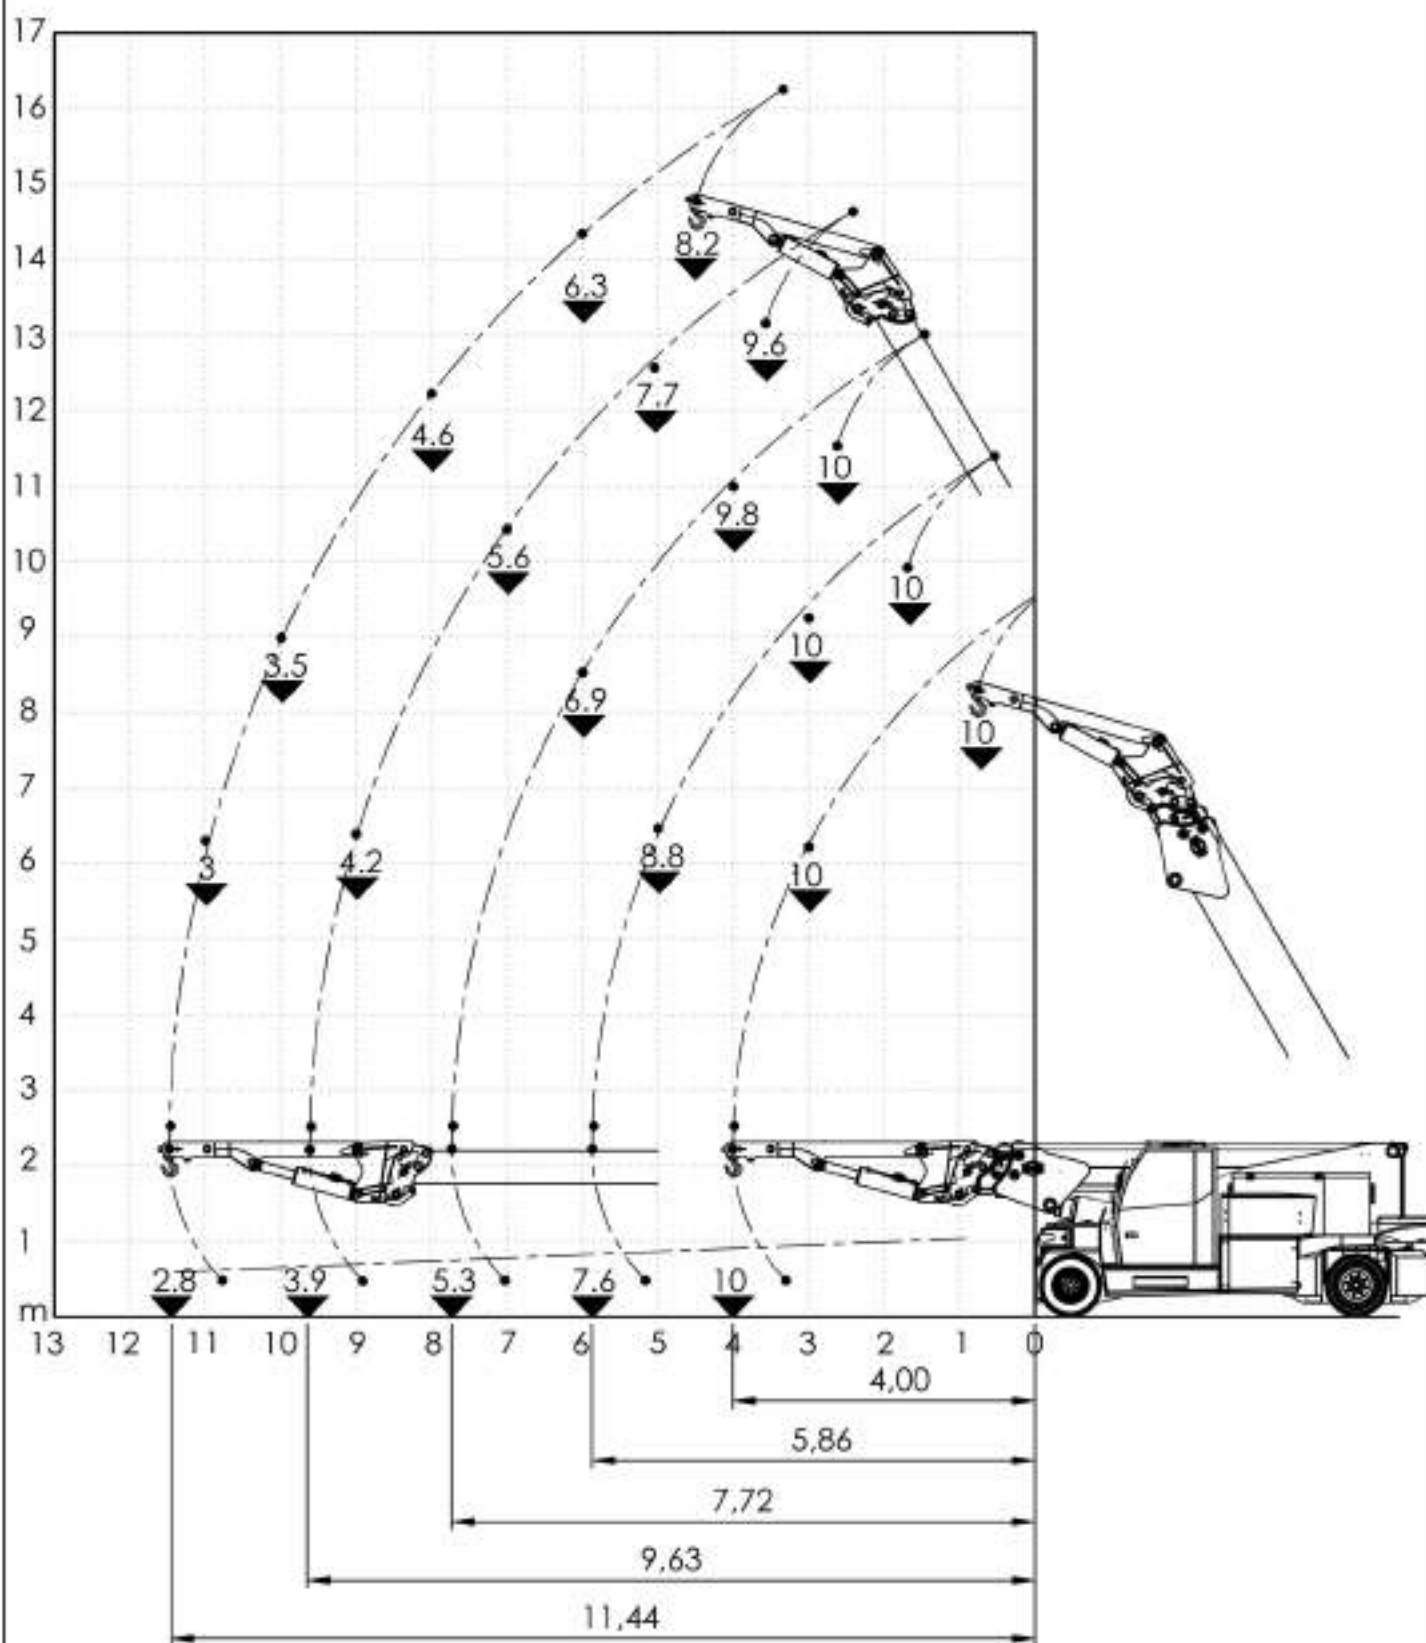

DIAGRAMMA DELLE PORTATE (t)
CAPACITY DIAGRAM (t)
TRAGLASTDIAGRAMM (t)
LASTENDIAGRAM (t)
TABLEAU DES CHARGES (t)
DIAGRAMA DE LAS CARGAS (t)

JMG

MC 400

Z1+Z2+Z3

Cod.: 090-DIA-10316
Scala: 1:100