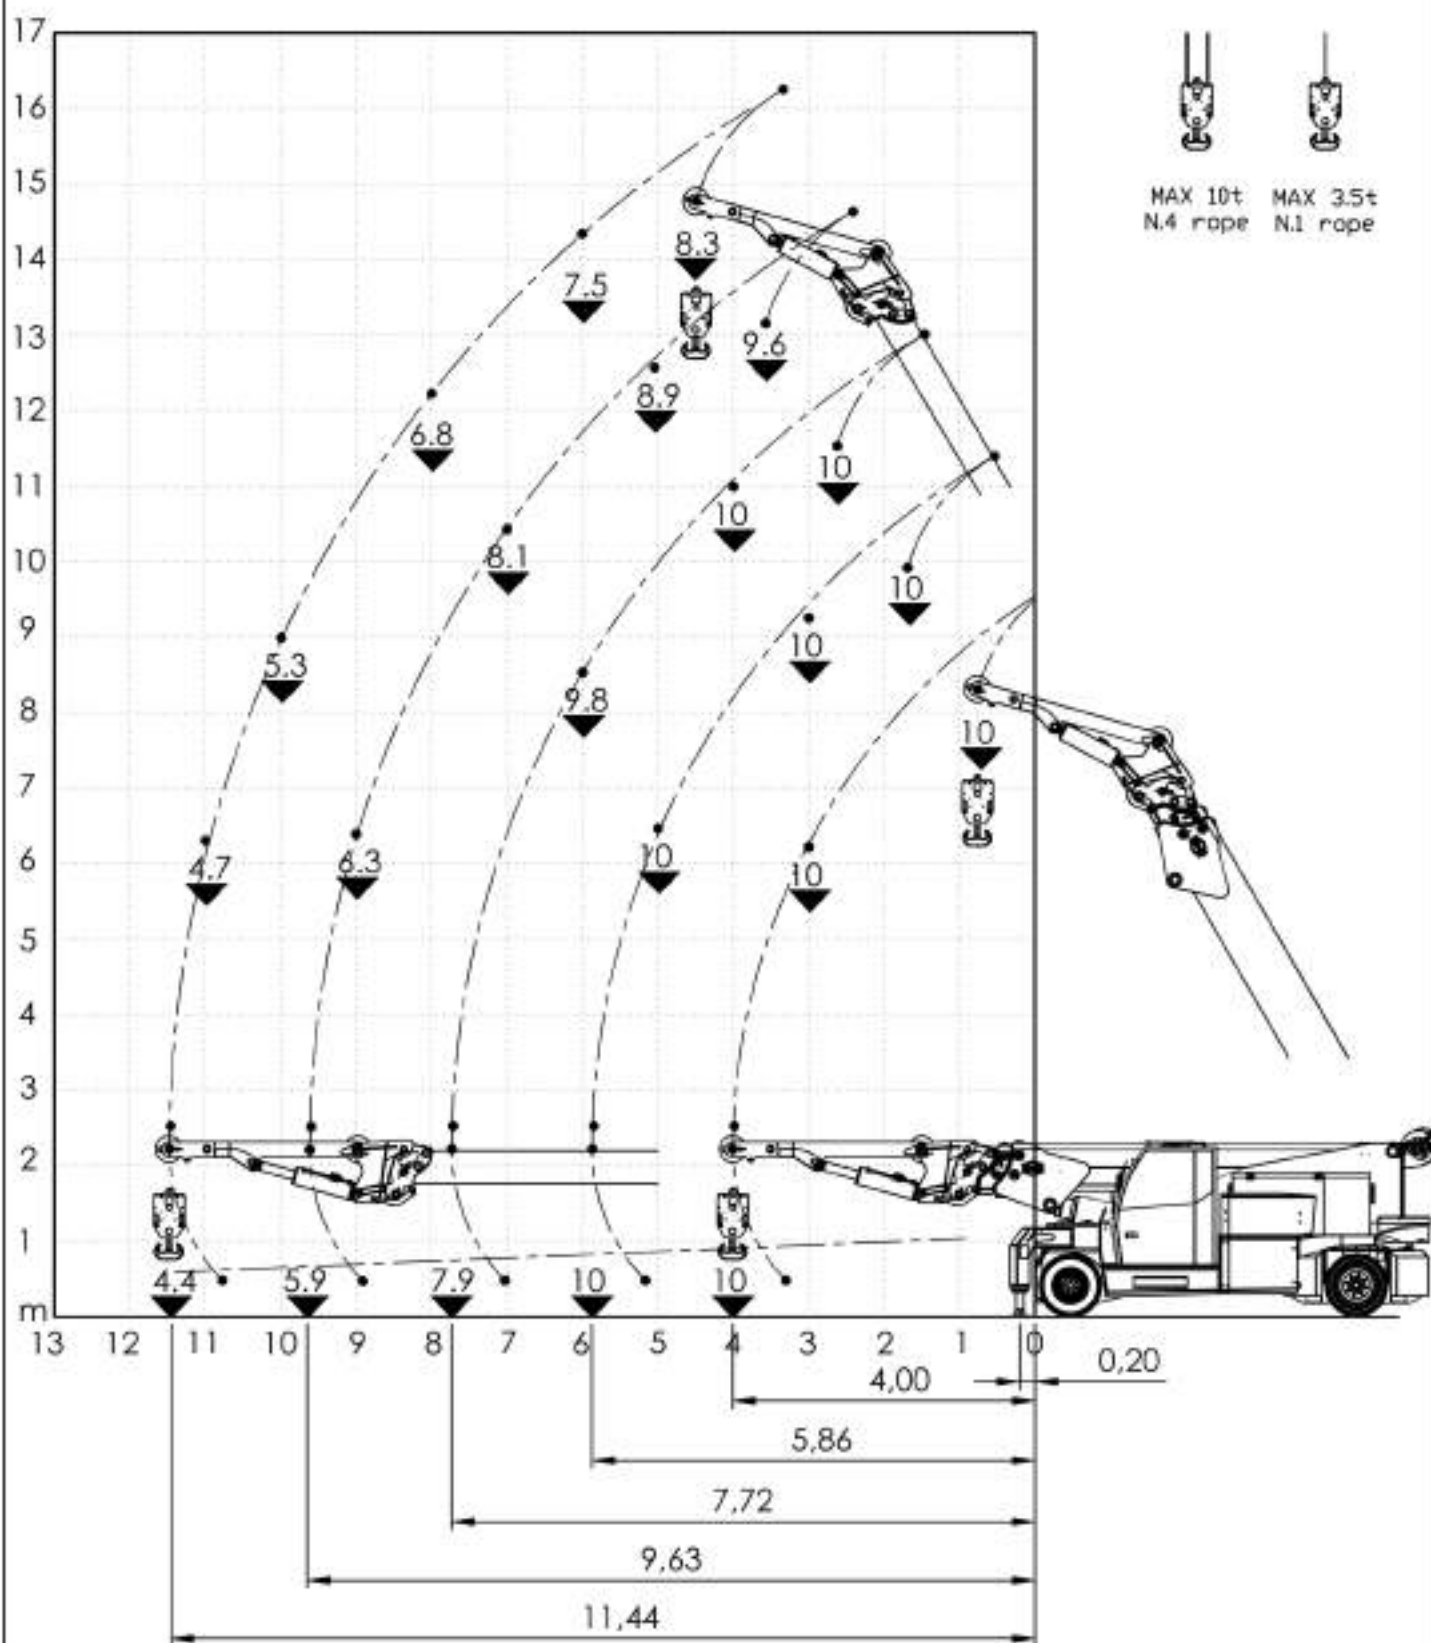

DIAGRAMMA DELLE PORTATE (t)
CAPACITY DIAGRAM (t)
TRAGLASTDIAGRAMM (t)
LASTENDIAGRAM (t)
TABLEAU DES CHARGES (t)
DIAGRAMA DE LAS CARGAS (t)

JMG

MC 400

ST 200 Z1+Z2+Z3

Cod.: 090-DIA-10336
Scala: 1:100