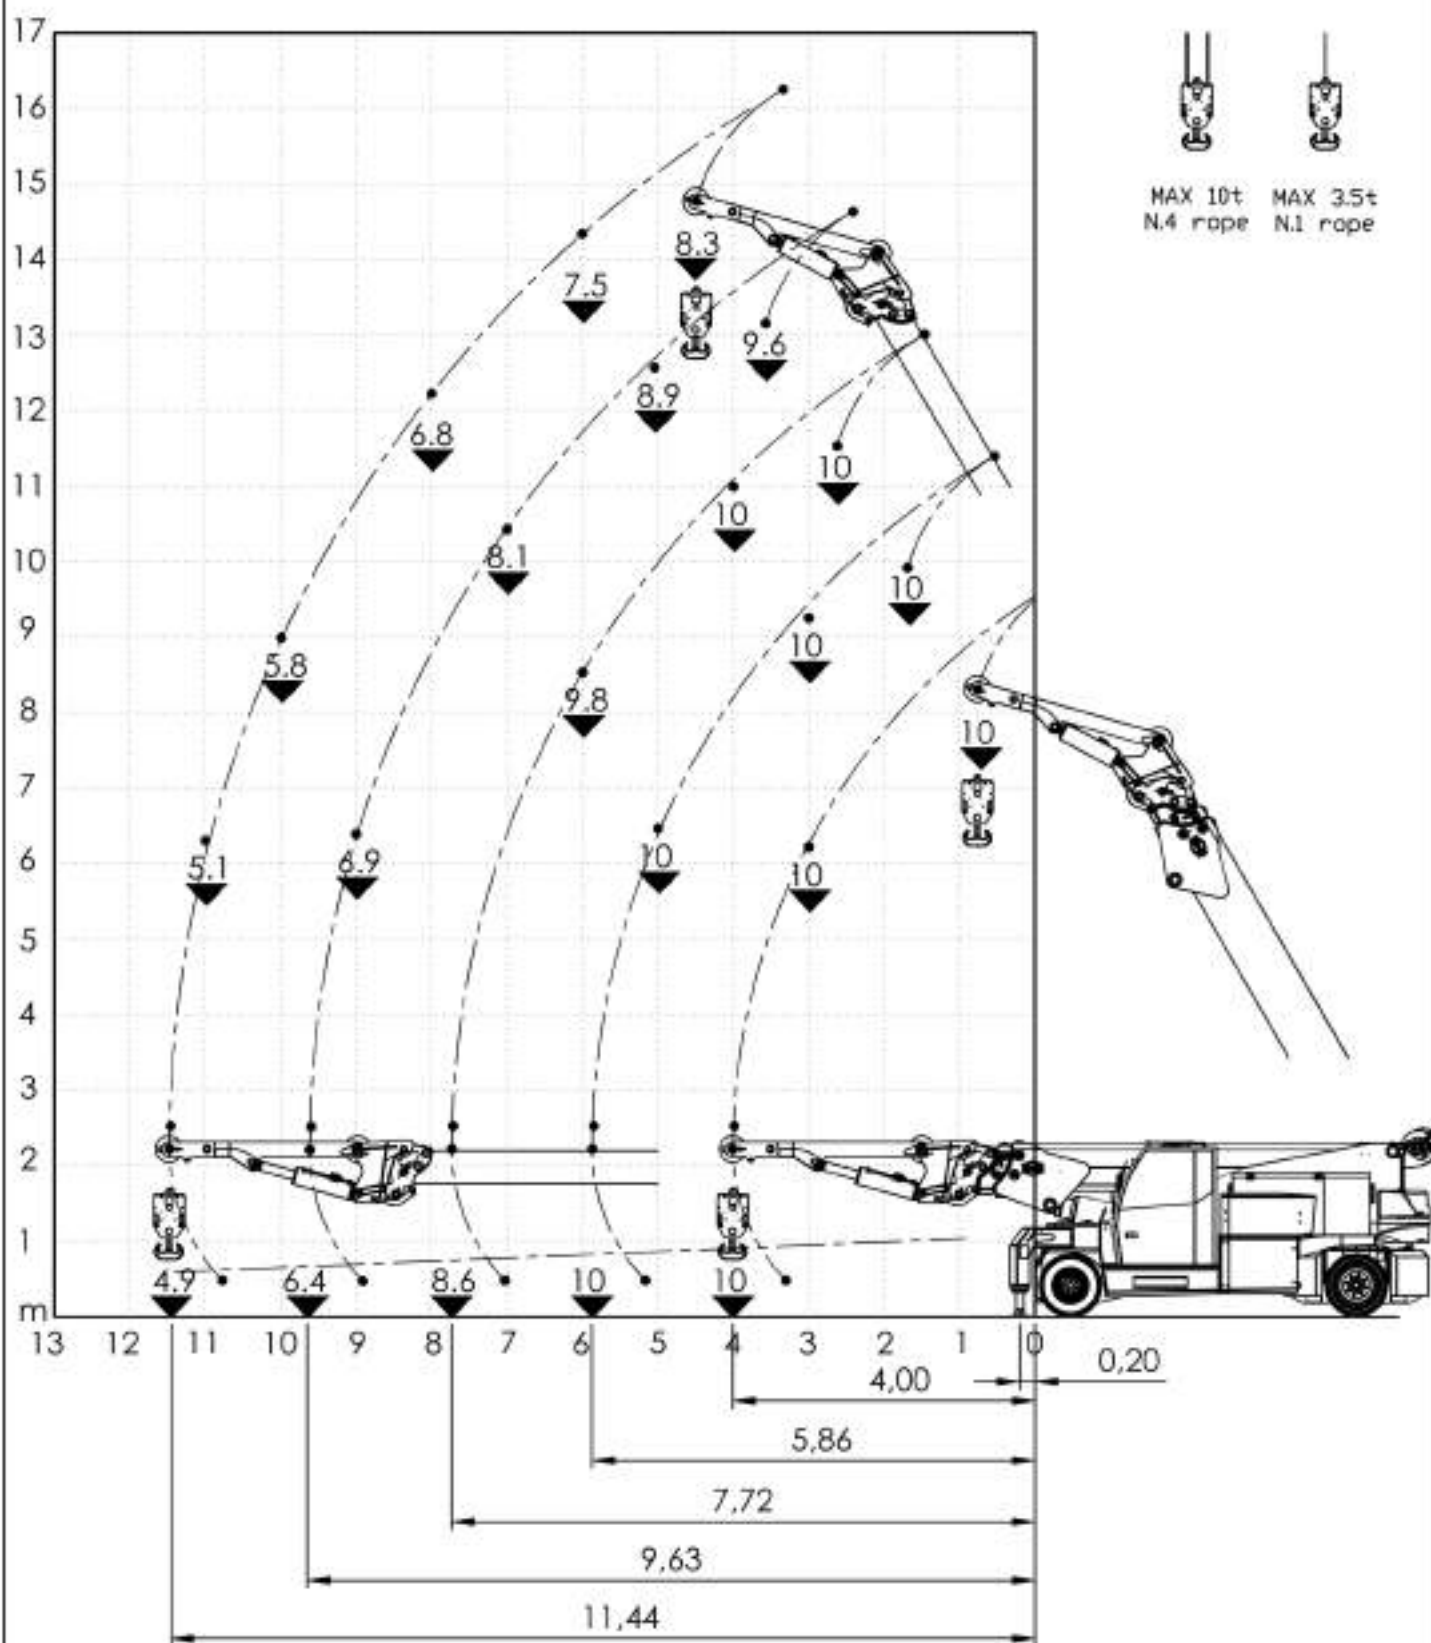

DIAGRAMMA DELLE PORTATE (t)
CAPACITY DIAGRAM (t)
TRAGLASTDIAGRAMM (t)
LASTENDIAGRAM (t)
TABLEAU DES CHARGES (t)
DIAGRAMA DE LAS CARGAS (t)

JMG

MC 400

ST 200 Z1+Z2+Z3+Z4

Cod.: 090-DIA-10335
Scala: 1:100