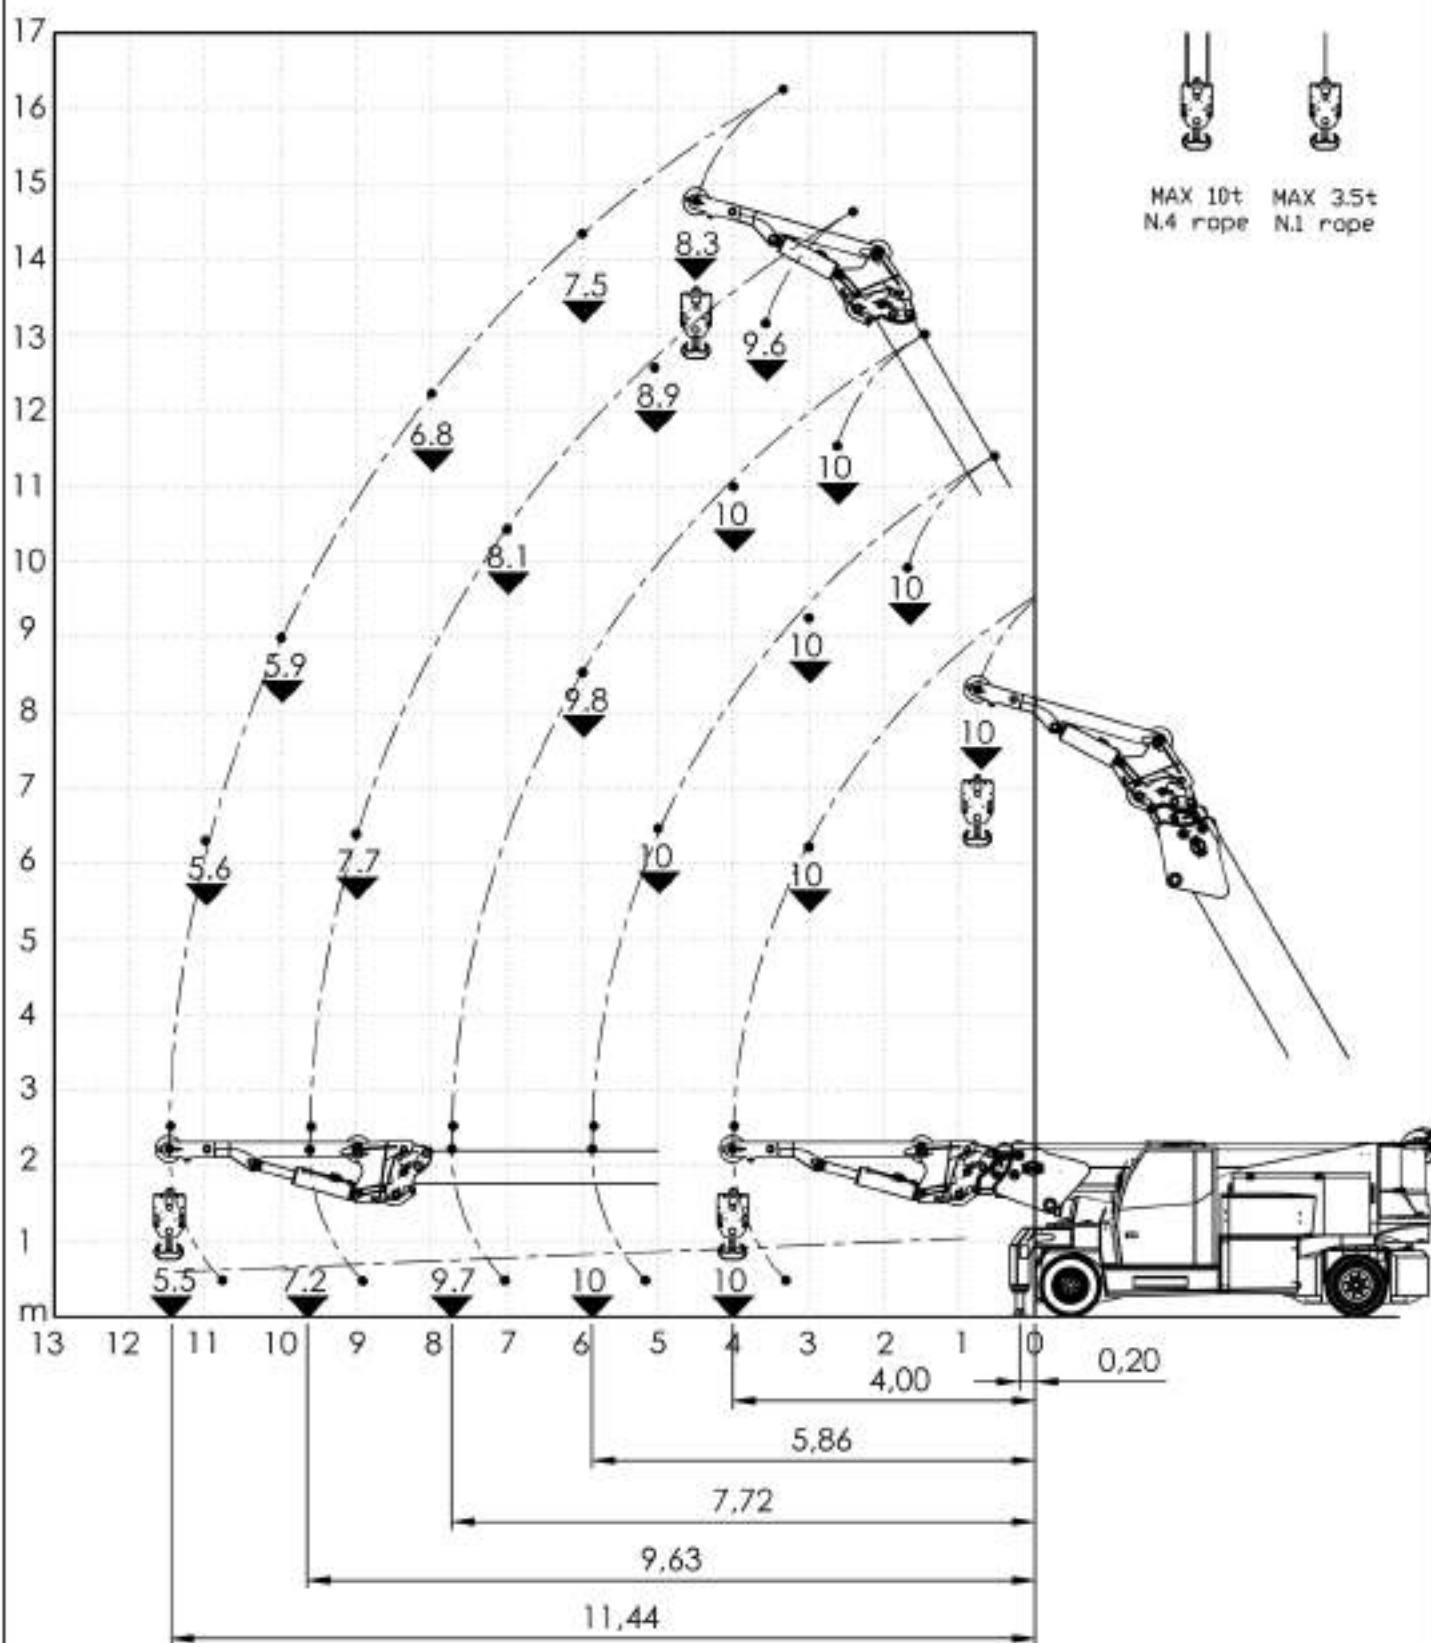

DIAGRAMMA DELLE PORTATE (t)
CAPACITY DIAGRAM (t)
TRAGLASTDIAGRAMM (t)
LASTENDIAGRAM (t)
TABLEAU DES CHARGES (t)
DIAGRAMA DE LAS CARGAS (t)

JMG

MC 400

ST 200 Z1+Z2+Z3+Z4+Z5+Z6

Cod.: 090-DIA-10334
Scala: 1:100