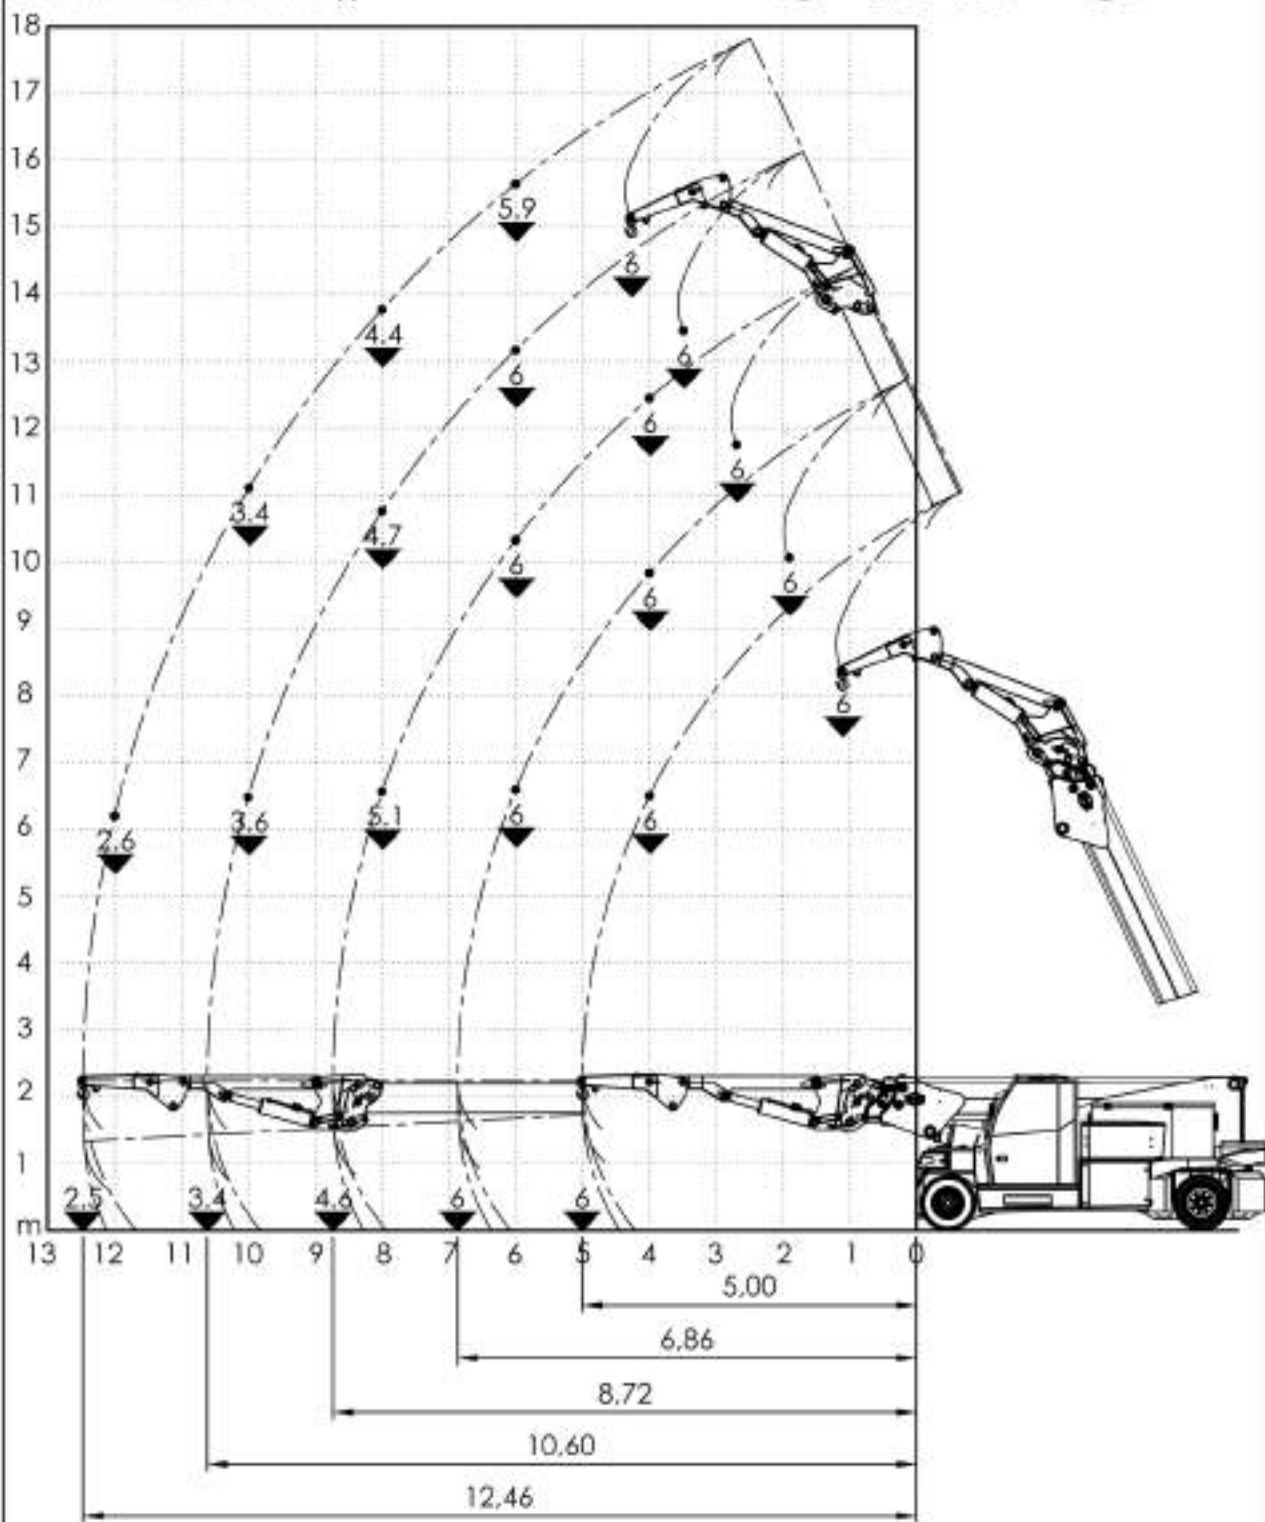

DIAGRAMMA DELLE PORTATE (t)
CAPACITY DIAGRAM (t)
TRAGLASTDIAGRAMM (t)
LASTENDIAGRAM (t)
TABLEAU DES CHARGES (t)
DIAGRAMA DE LAS CARGAS (t)

JMG

MC 400

Z1+Z2+Z3

Cod.: 090-DIA-11972
Scala: 1:100