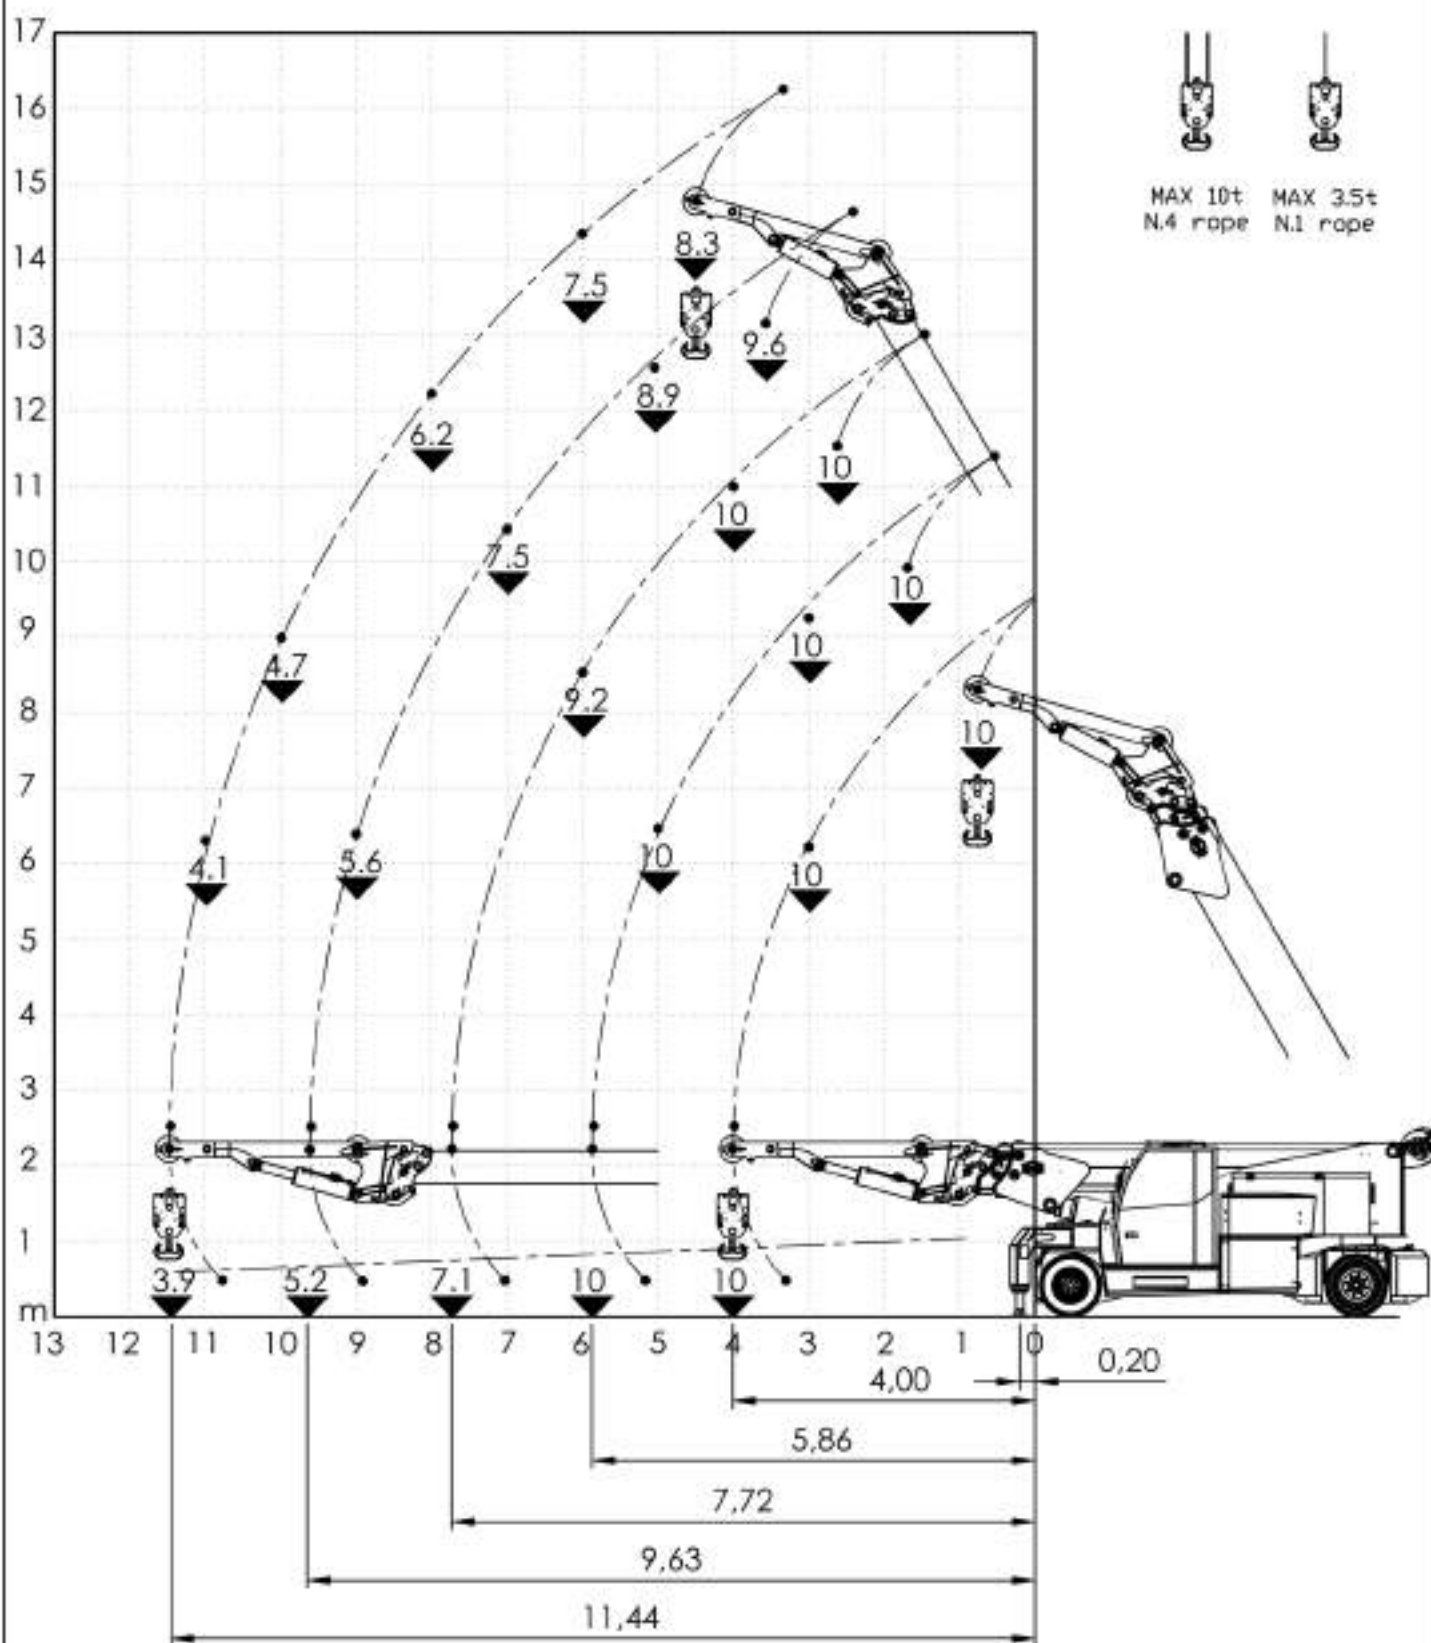

DIAGRAMMA DELLE PORTATE (t)
CAPACITY DIAGRAM (t)
TRAGLASTDIAGRAMM (t)
LASTENDIAGRAM (t)
TABLEAU DES CHARGES (t)
DIAGRAMA DE LAS CARGAS (t)

JMG

MC 400

ST 200 Z1+Z2

Cod.: 090-DIA-10337
Scala: 1:100