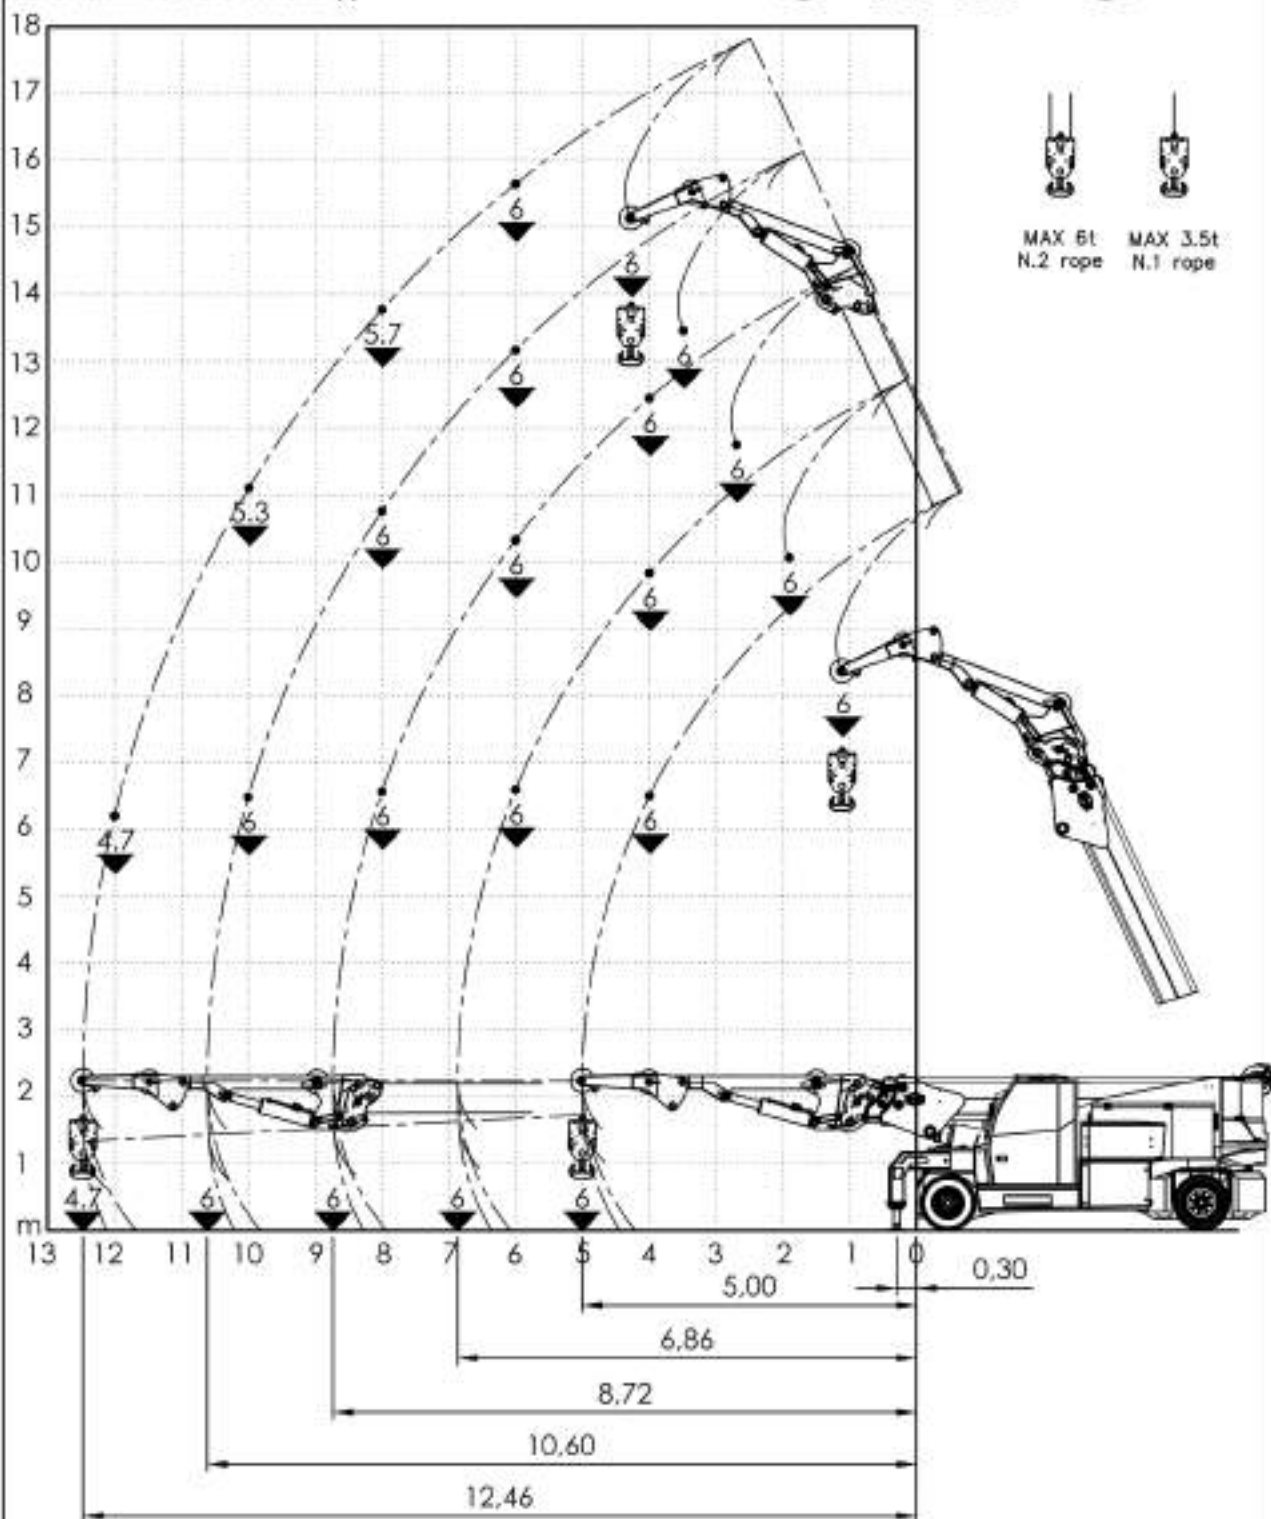

DIAGRAMMA DELLE PORTATE (t)
CAPACITY DIAGRAM (t)
TRAGLASTDIAGRAMM (t)
LASTENDIAGRAM (t)
TABLEAU DES CHARGES (t)
DIAGRAMA DE LAS CARGAS (t)

JMG

MC 400

ST 300 Z1+Z2+Z3+Z4+Z5+Z6

Cod.: 090-DIA-11995

Scala: 1:100