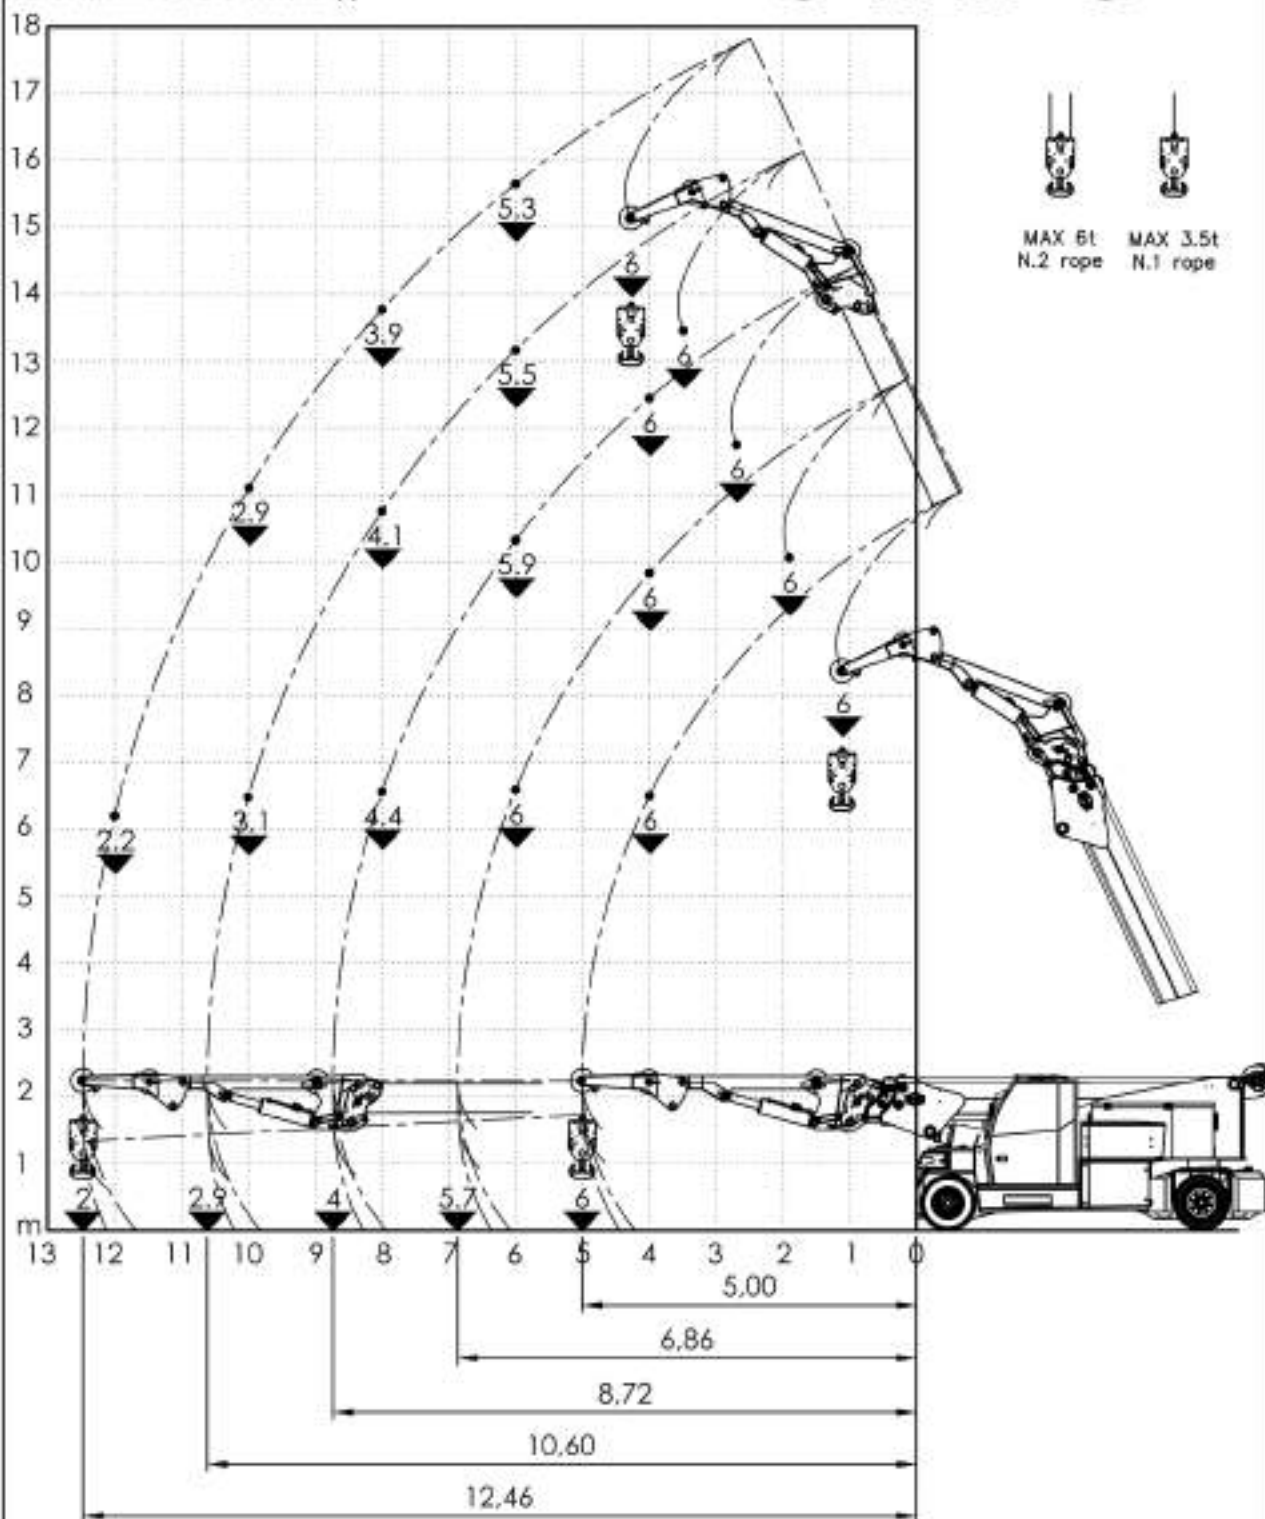

DIAGRAMMA DELLE PORTATE (t)
CAPACITY DIAGRAM (t)
TRAGLASTDIAGRAMM (t)
LASTENDIAGRAM (t)
TABLEAU DES CHARGES (t)
DIAGRAMA DE LAS CARGAS (t)

JMG

MC 400

Z1+Z2

Cod.: 090-DIA-11988

Scala: 1:100