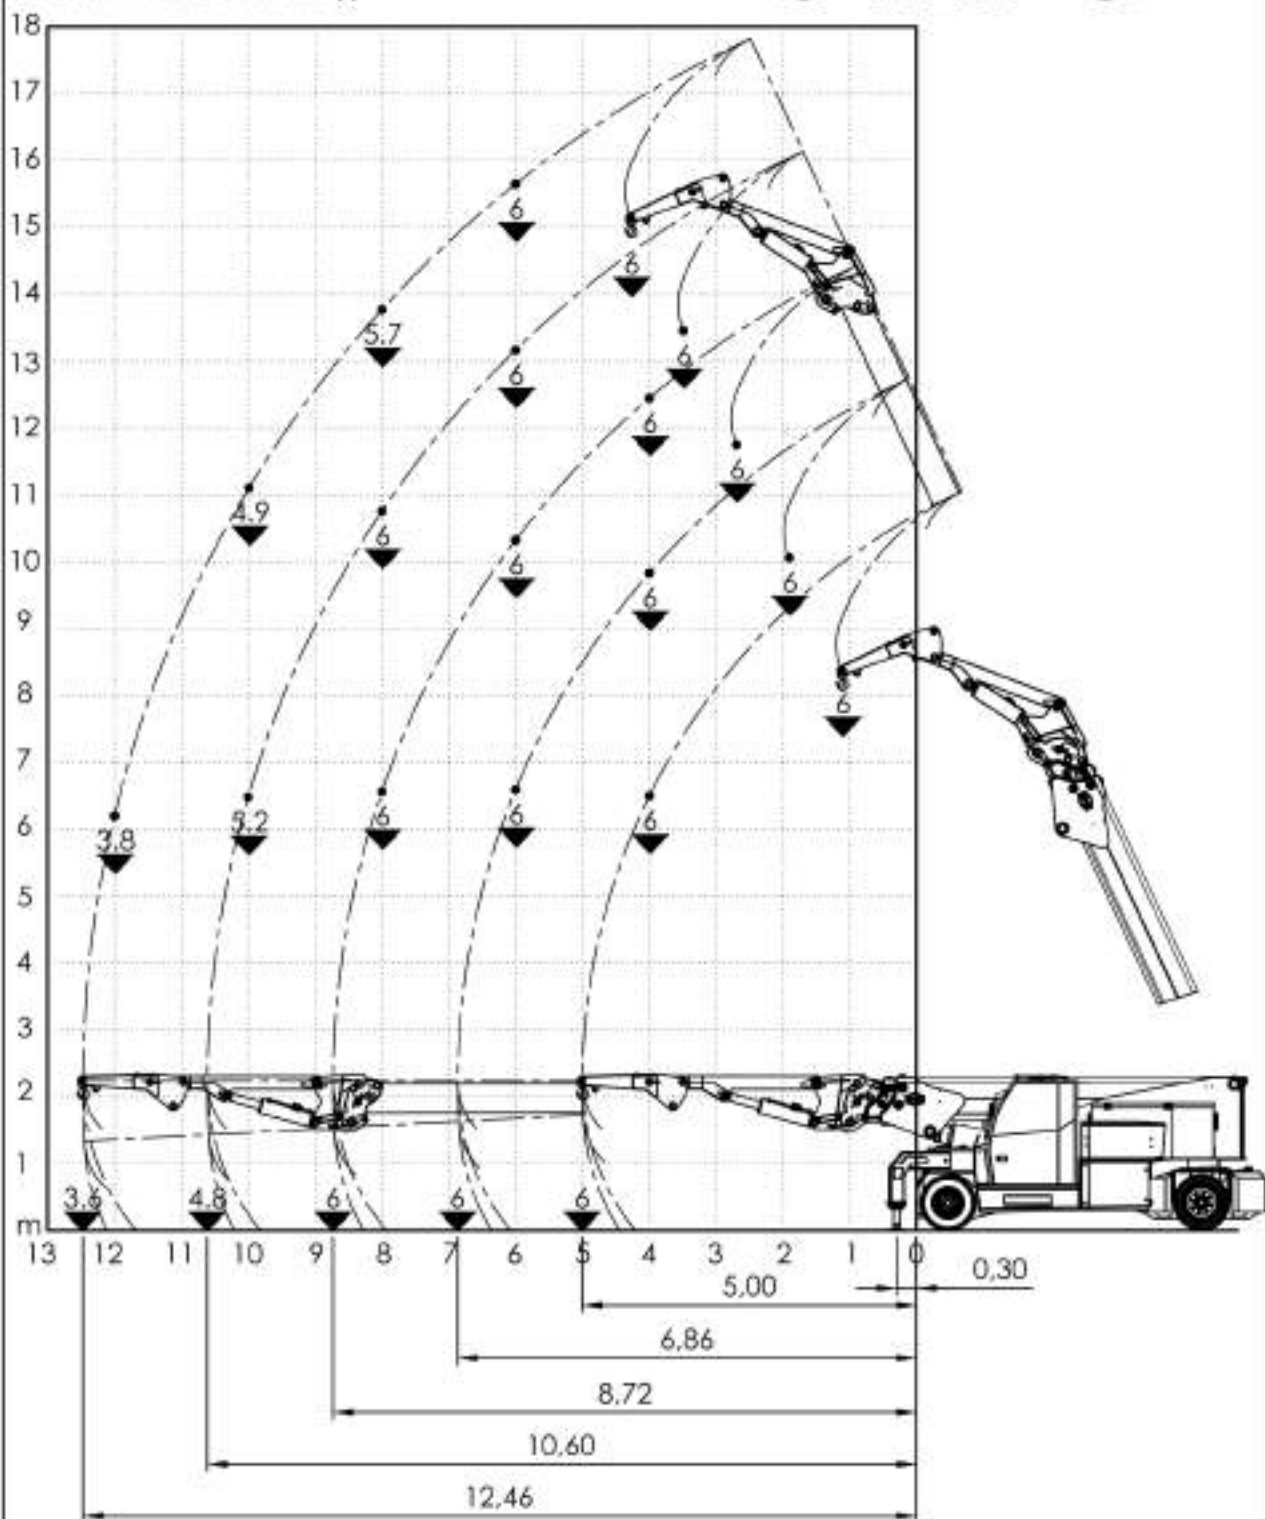

DIAGRAMMA DELLE PORTATE (t)
CAPACITY DIAGRAM (t)
TRAGLASTDIAGRAMM (t)
LASTENDIAGRAM (t)
TABLEAU DES CHARGES (t)
DIAGRAMA DE LAS CARGAS (t)

JMG

MC 400

ST 300 Z1+Z2

Cod.: 090-DIA-11983

Scala: 1:100