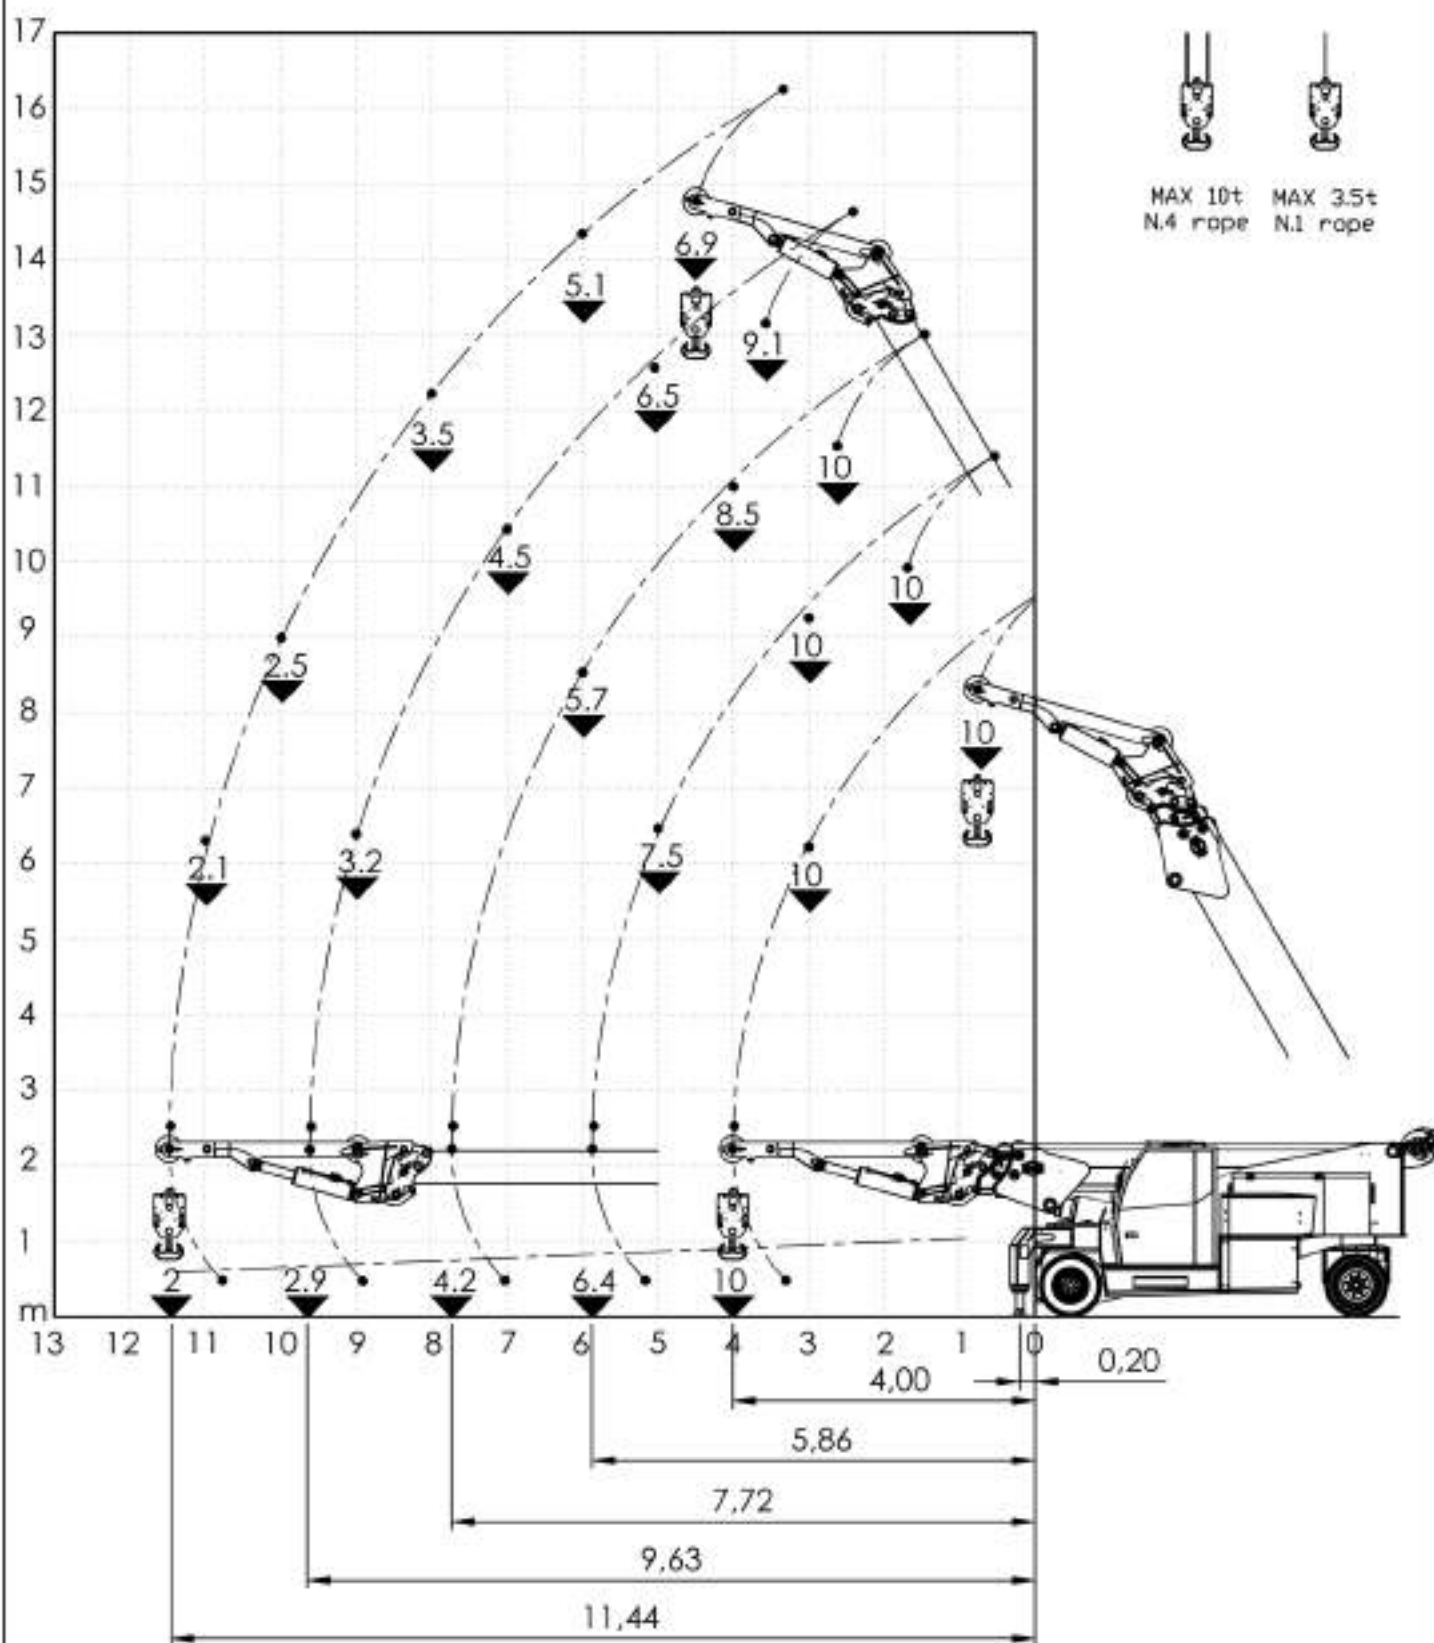

DIAGRAMMA DELLE PORTATE (t)
CAPACITY DIAGRAM (t)
TRAGLASTDIAGRAMM (t)
LASTENDIAGRAM (t)
TABLEAU DES CHARGES (t)
DIAGRAMA DE LAS CARGAS (t)

JMG

MC 400

ST 200 NZ

Cod.: 090-DIA-10338
Scala: 1:100