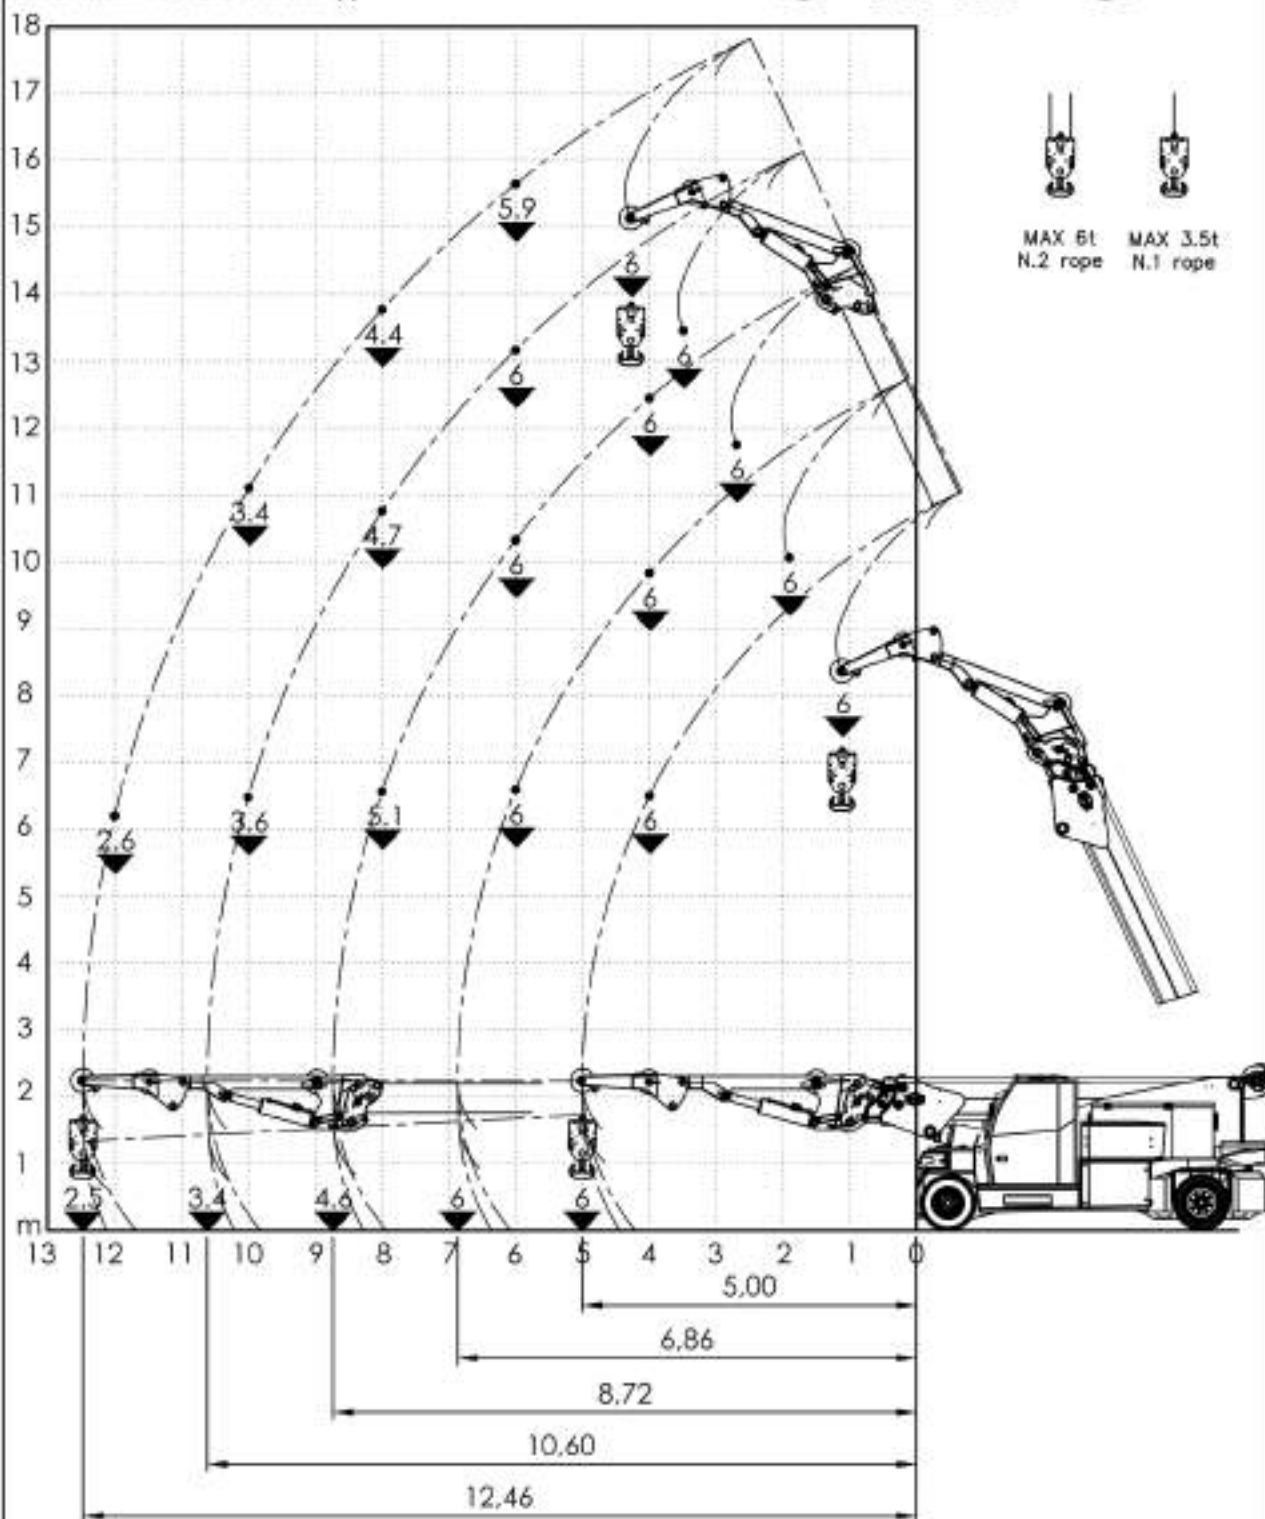

DIAGRAMMA DELLE PORTATE (t)
CAPACITY DIAGRAM (t)
TRAGLASTDIAGRAMM (t)
LASTENDIAGRAM (t)
TABLEAU DES CHARGES (t)
DIAGRAMA DE LAS CARGAS (t)

JMG

MC 400

Z1+Z2+Z3

Cod.: 090-DIA-11987

Scala: 1:100