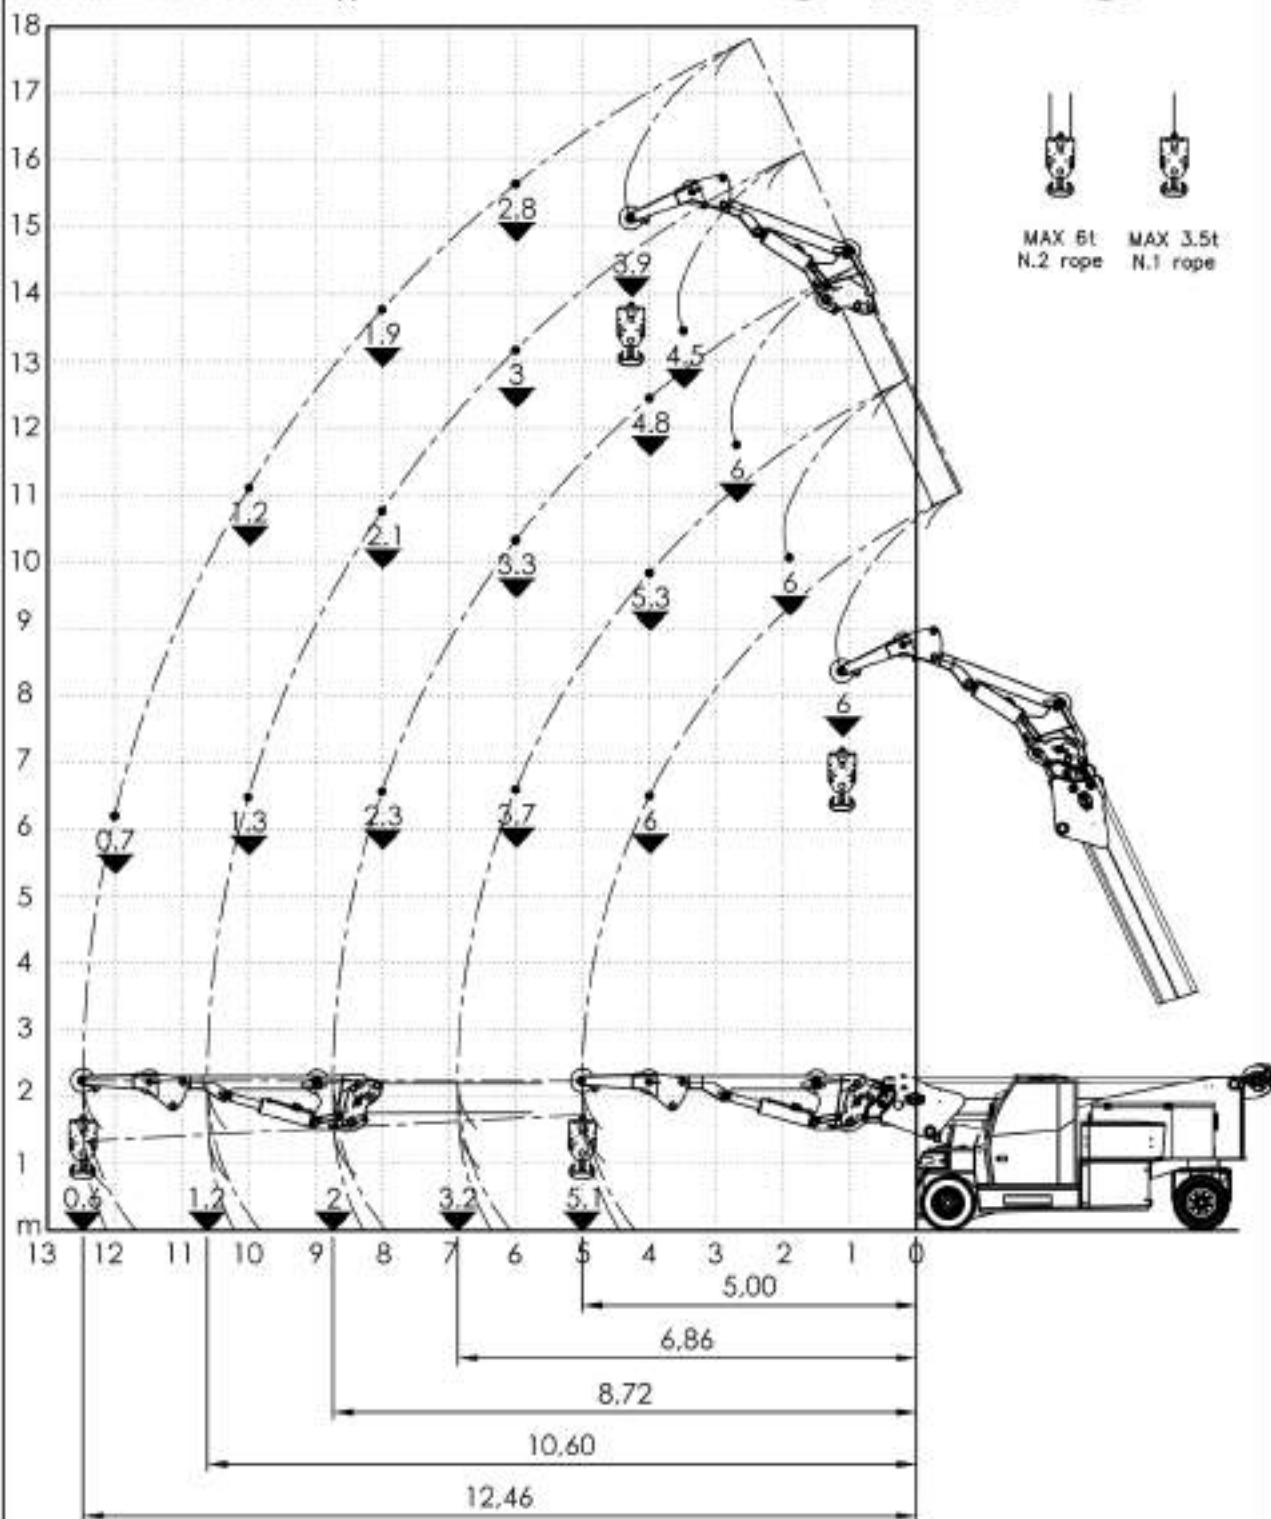

DIAGRAMMA DELLE PORTATE (t)
CAPACITY DIAGRAM (t)
TRAGLASTDIAGRAMM (t)
LASTENDIAGRAM (t)
TABLEAU DES CHARGES (t)
DIAGRAMA DE LAS CARGAS (t)

JMG

MC 400

NZ

Cod.: 090-DIA-11989

Scala: 1:100