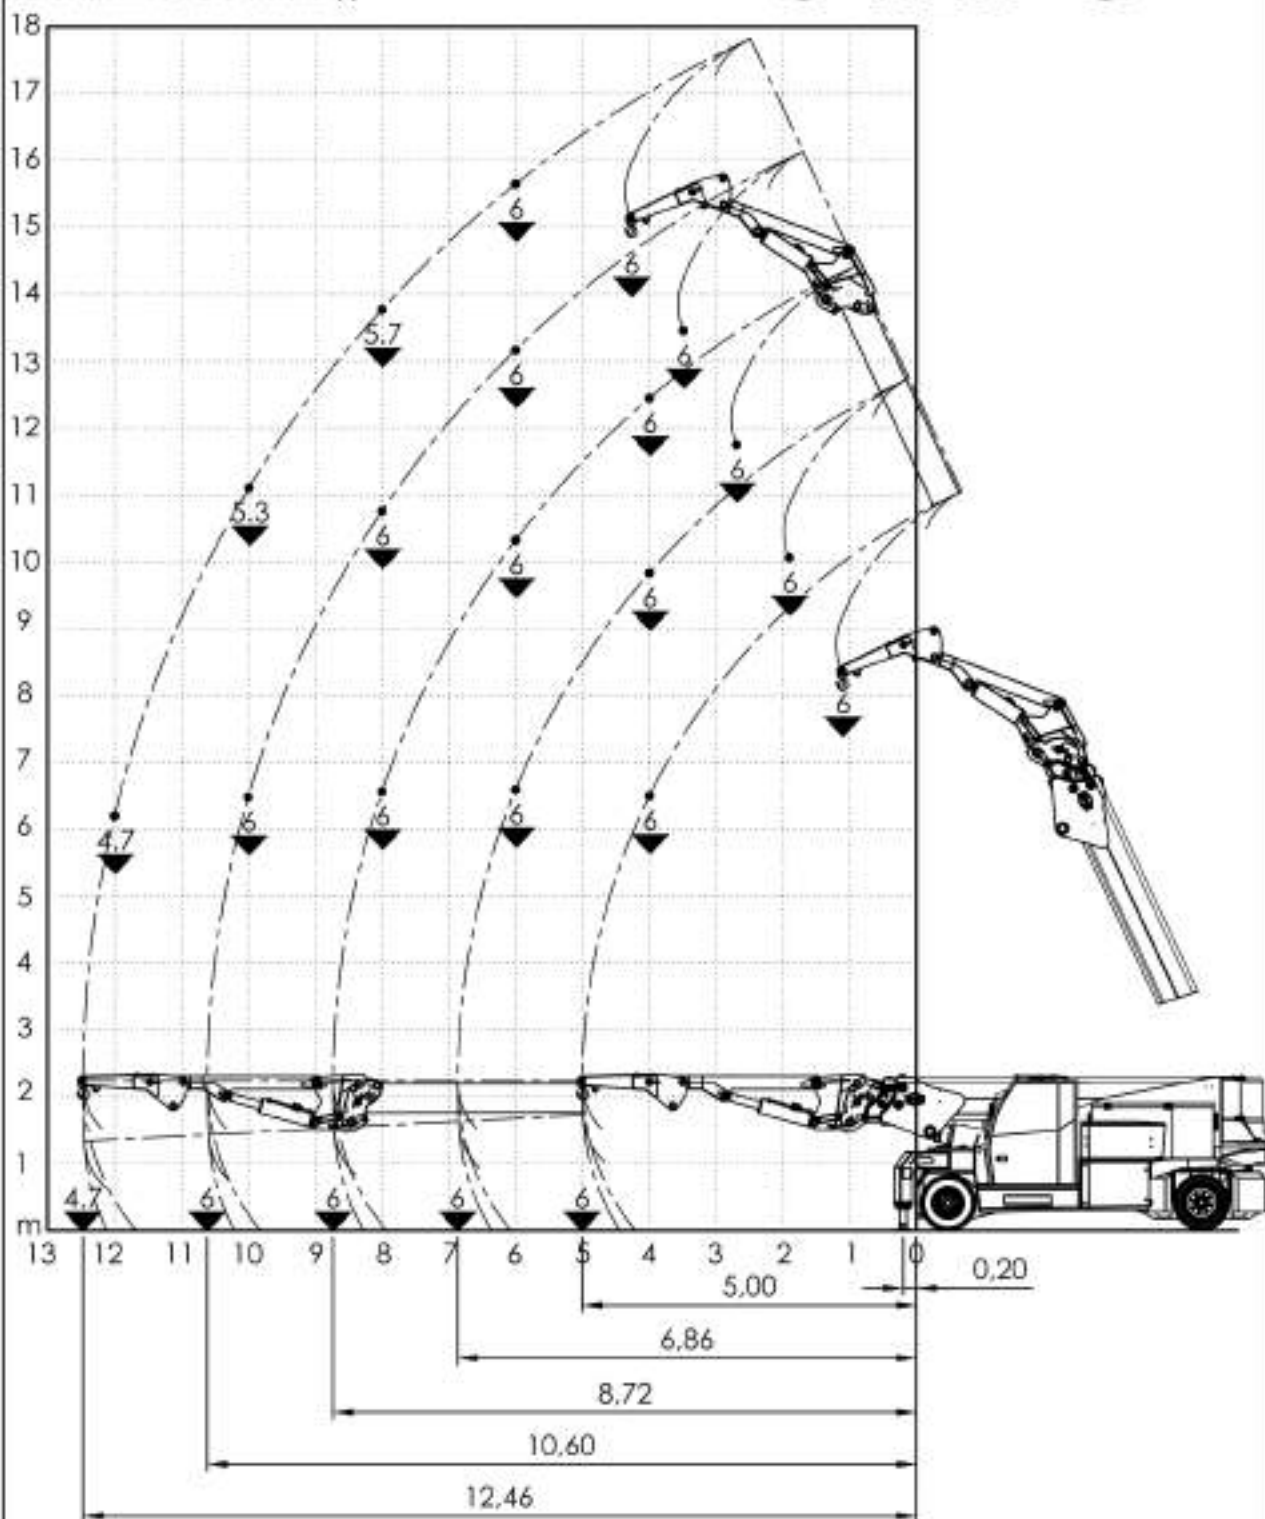

DIAGRAMMA DELLE PORTATE (t)
CAPACITY DIAGRAM (t)
TRAGLASTDIAGRAMM (t)
LASTENDIAGRAM (t)
TABLEAU DES CHARGES (t)
DIAGRAMA DE LAS CARGAS (t)

JMG

MC 400

ST 200 Z1+Z2+Z3+Z4+Z5+Z6

Cod.: 090-DIA-11975

Scala: 1:100