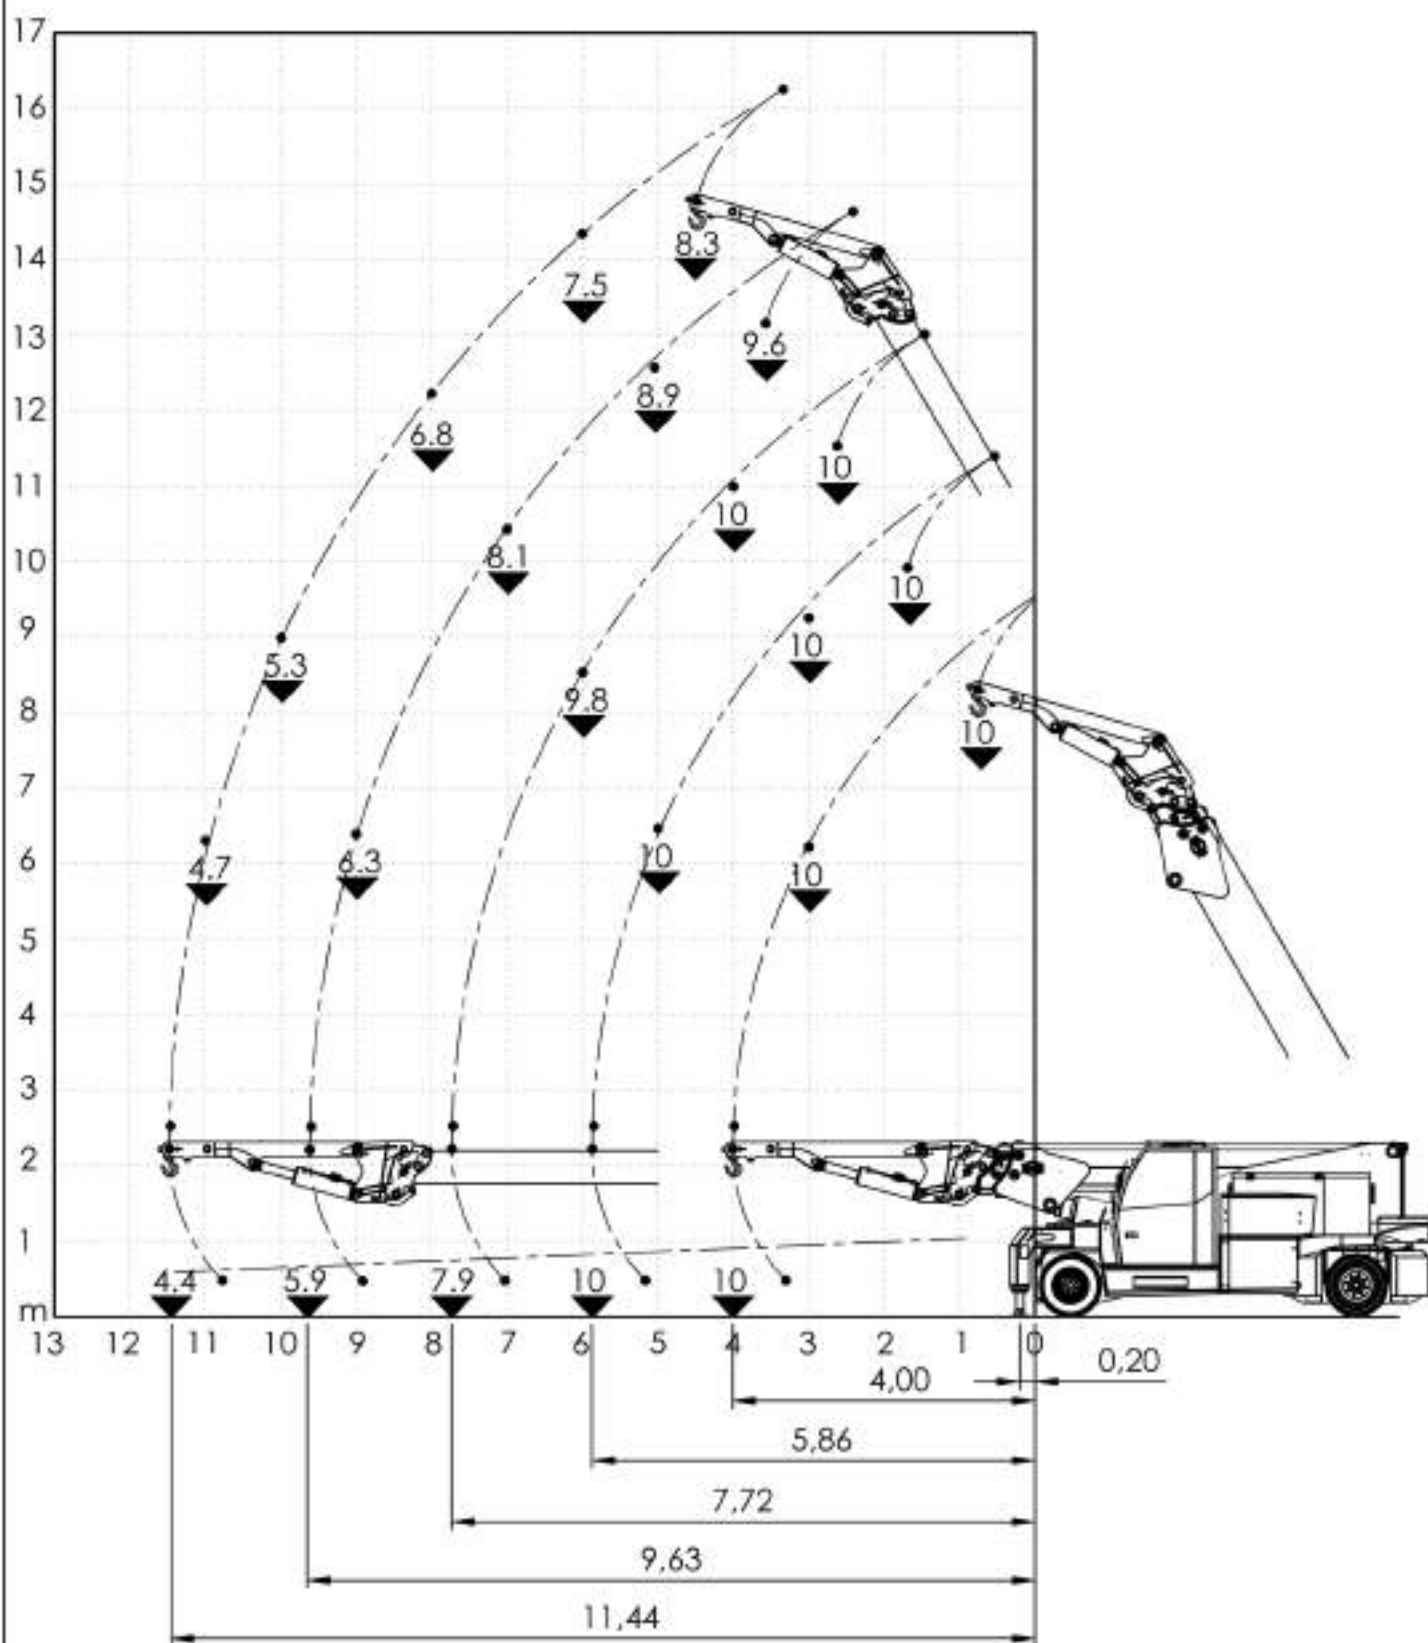

DIAGRAMMA DELLE PORTATE (t)
CAPACITY DIAGRAM (t)
TRAGLASTDIAGRAMM (t)
LASTENDIAGRAM (t)
TABLEAU DES CHARGES (t)
DIAGRAMA DE LAS CARGAS (t)

JMG

MC 400

ST 200 Z1+Z2+Z3

Cod.: 090-DIA-10321

Scala: 1:100