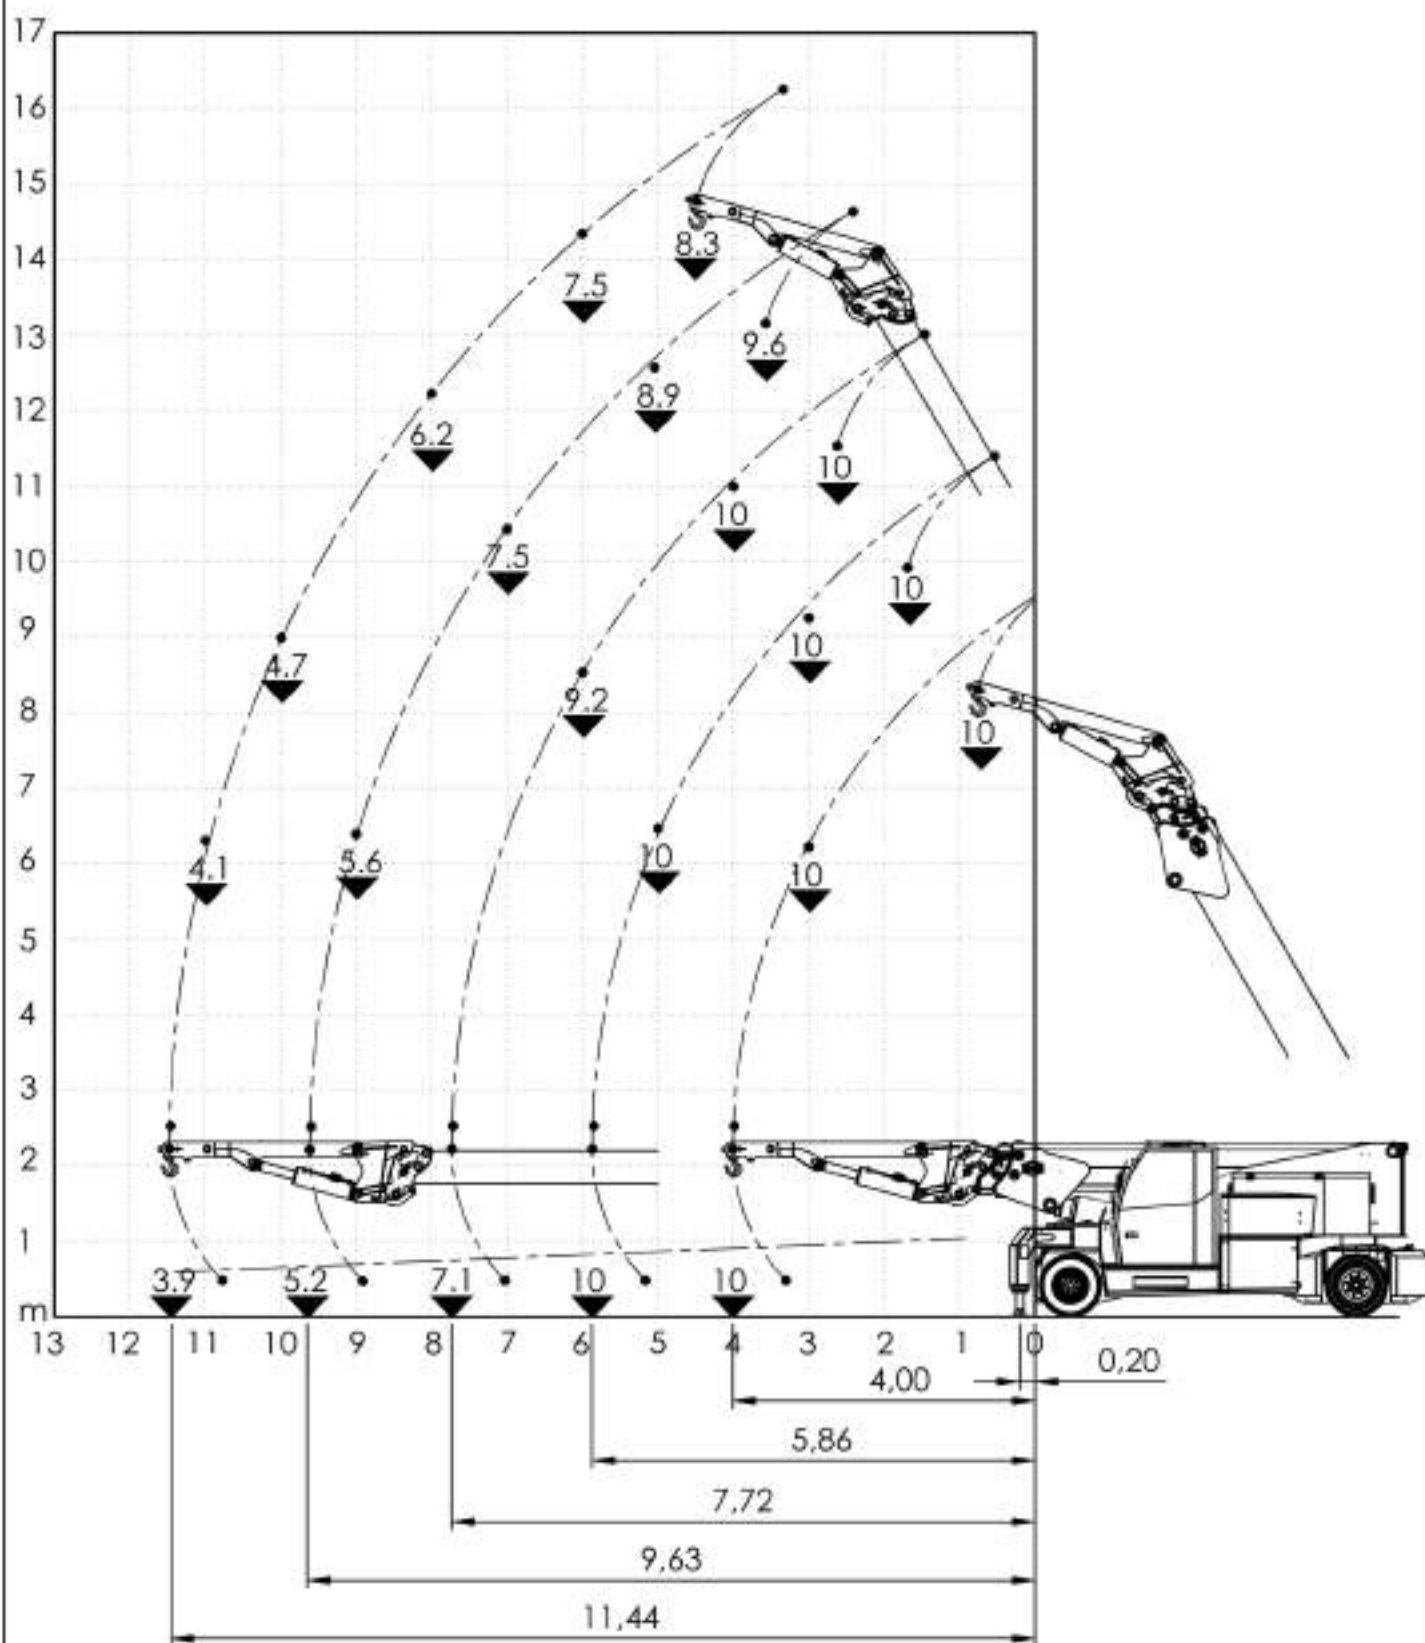

DIAGRAMMA DELLE PORTATE (t)
CAPACITY DIAGRAM (t)
TRAGLASTDIAGRAMM (t)
LASTENDIAGRAM (t)
TABLEAU DES CHARGES (t)
DIAGRAMA DE LAS CARGAS (t)

JMG

MC 400

ST 200 Z1+Z2

Cod.: 090-DIA-10322
Scala: 1:100