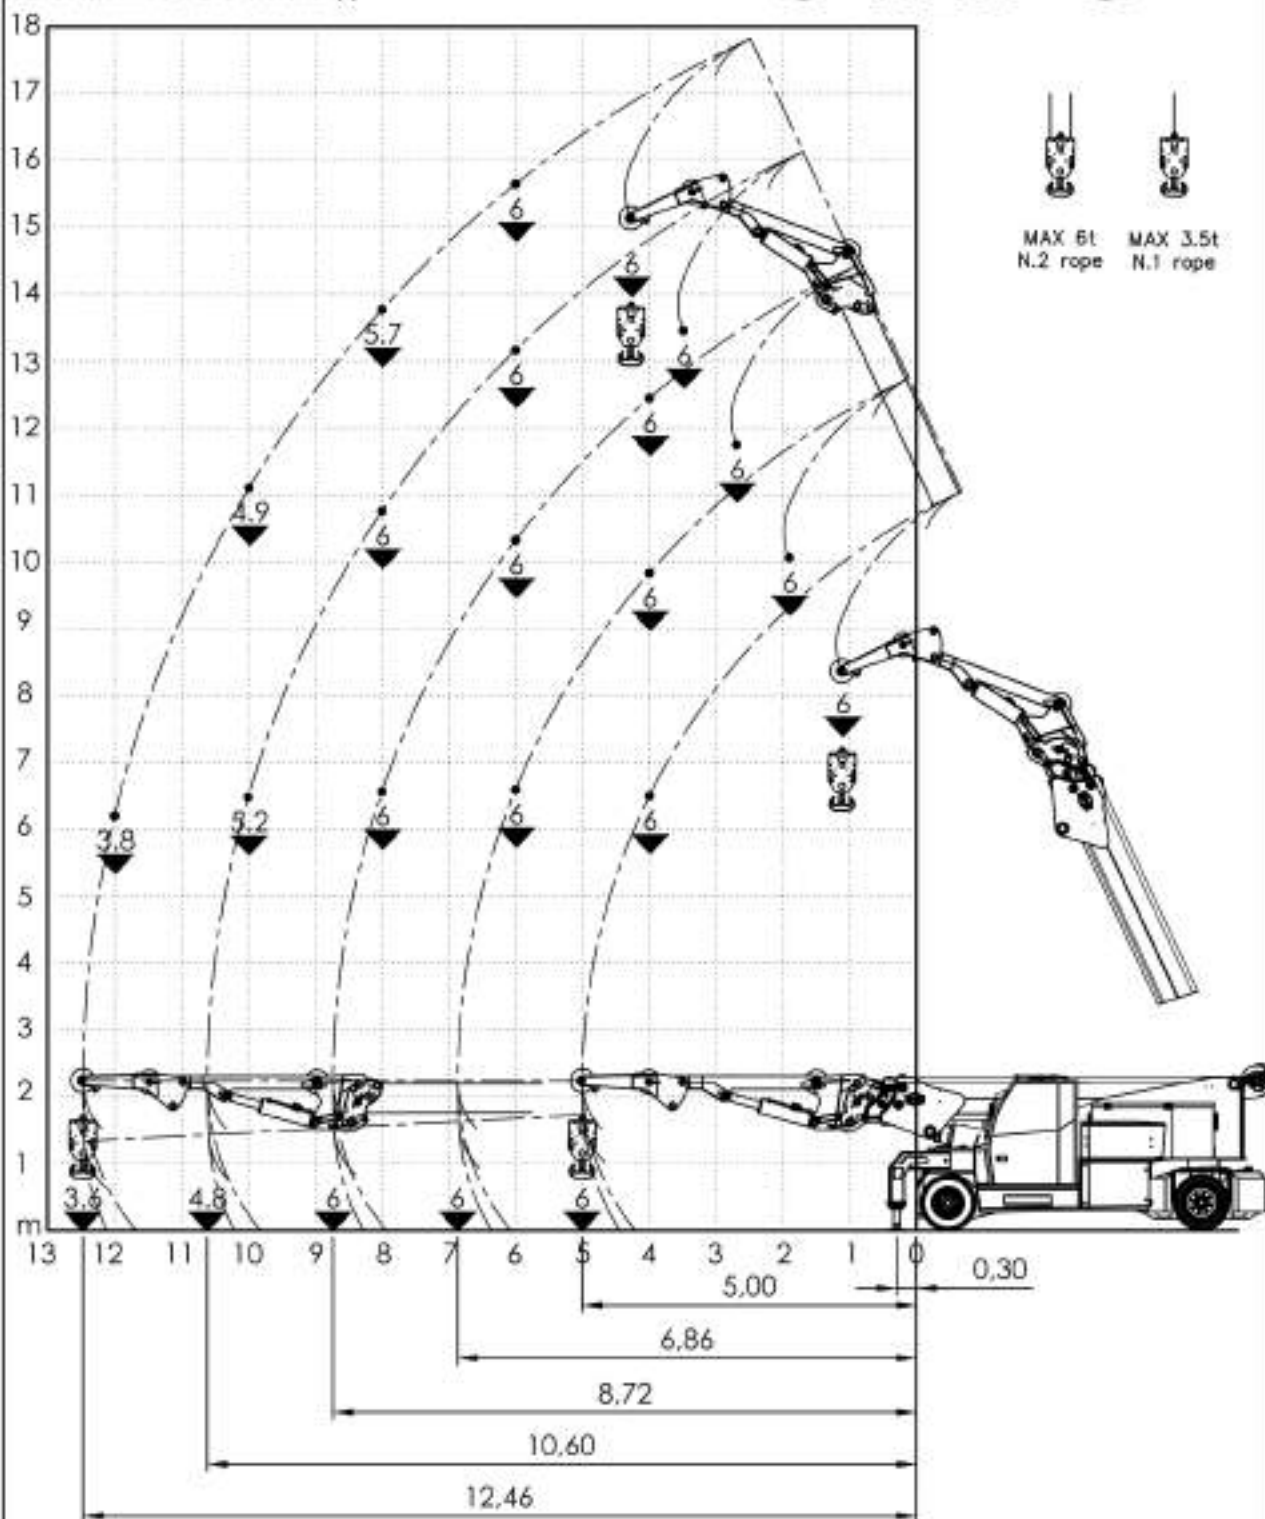

DIAGRAMMA DELLE PORTATE (t)
CAPACITY DIAGRAM (t)
TRAGLASTDIAGRAMM (t)
LASTENDIAGRAM (t)
TABLEAU DES CHARGES (t)
DIAGRAMA DE LAS CARGAS (t)

JMG

MC 400

ST 300 Z1+Z2

Cod.: 090-DIA-11998
Scala: 1:100