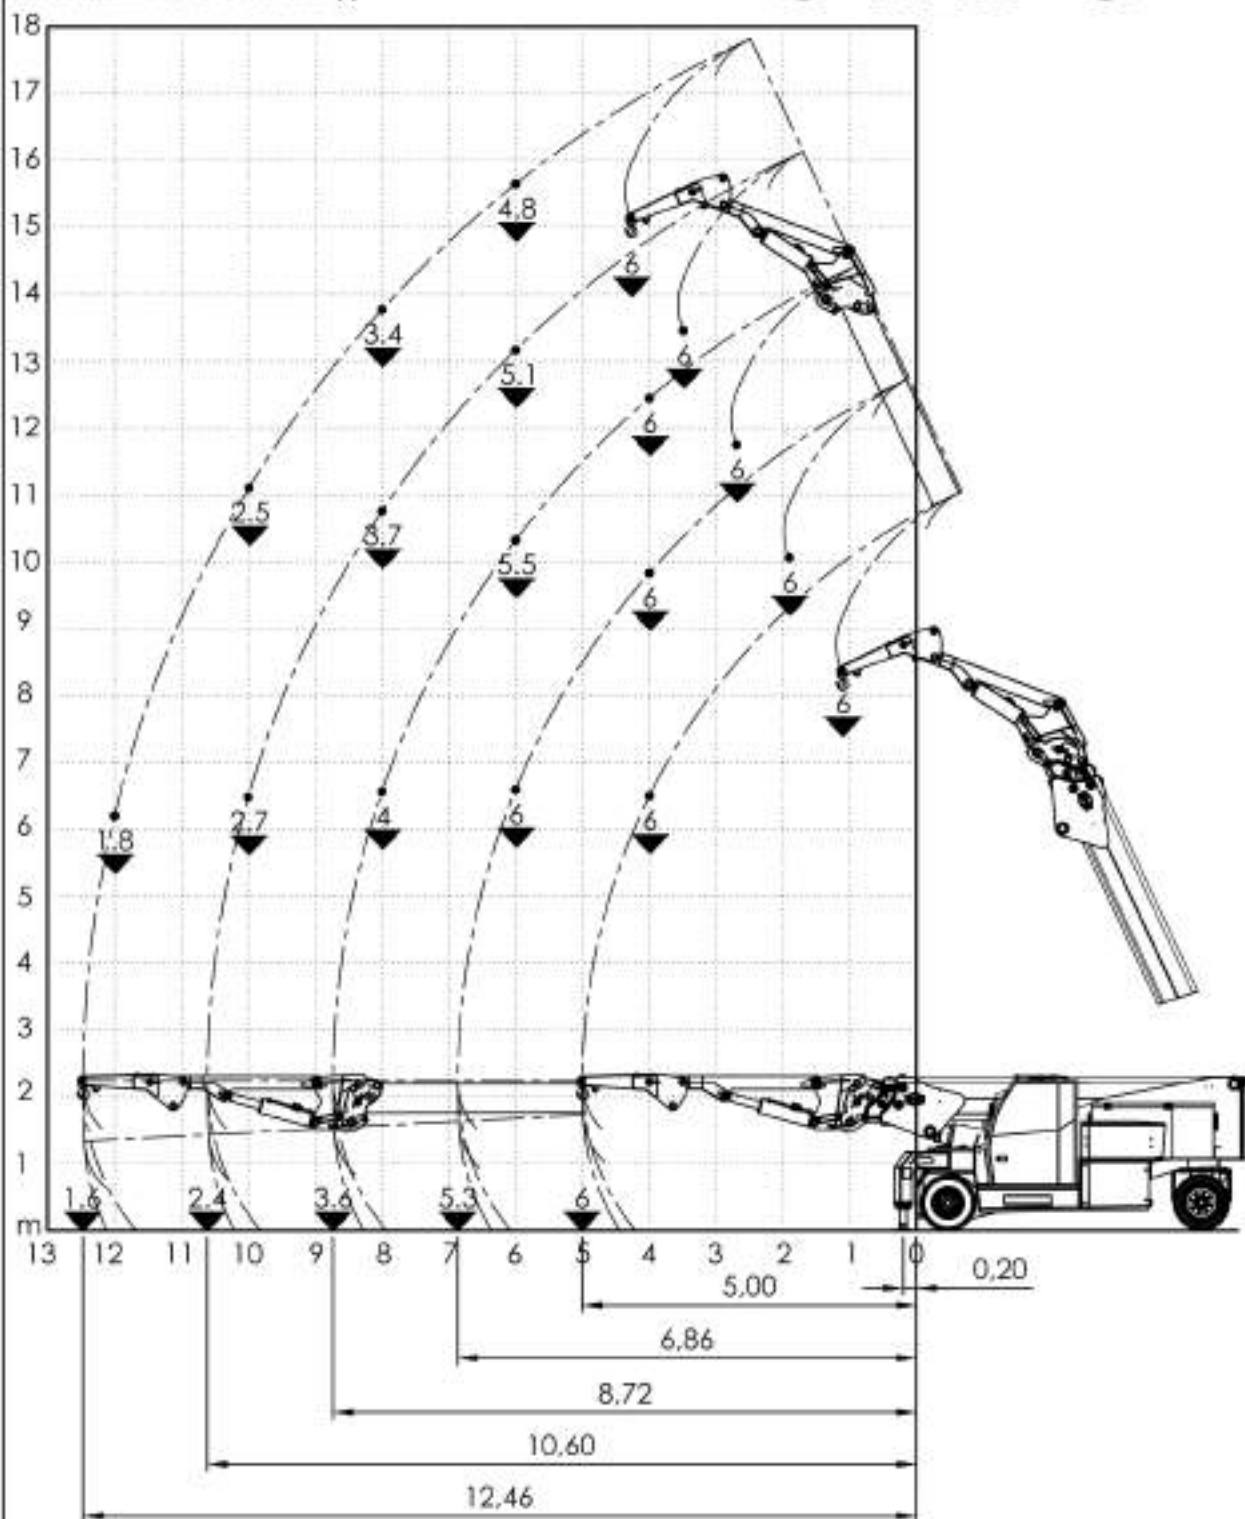

DIAGRAMMA DELLE PORTATE (t)
CAPACITY DIAGRAM (t)
TRAGLASTDIAGRAMM (t)
LASTENDIAGRAM (t)
TABLEAU DES CHARGES (t)
DIAGRAMA DE LAS CARGAS (t)

JMG

MC 400

ST 200 NZ

Cod.: 090-DIA-11979

Scala: 1:100