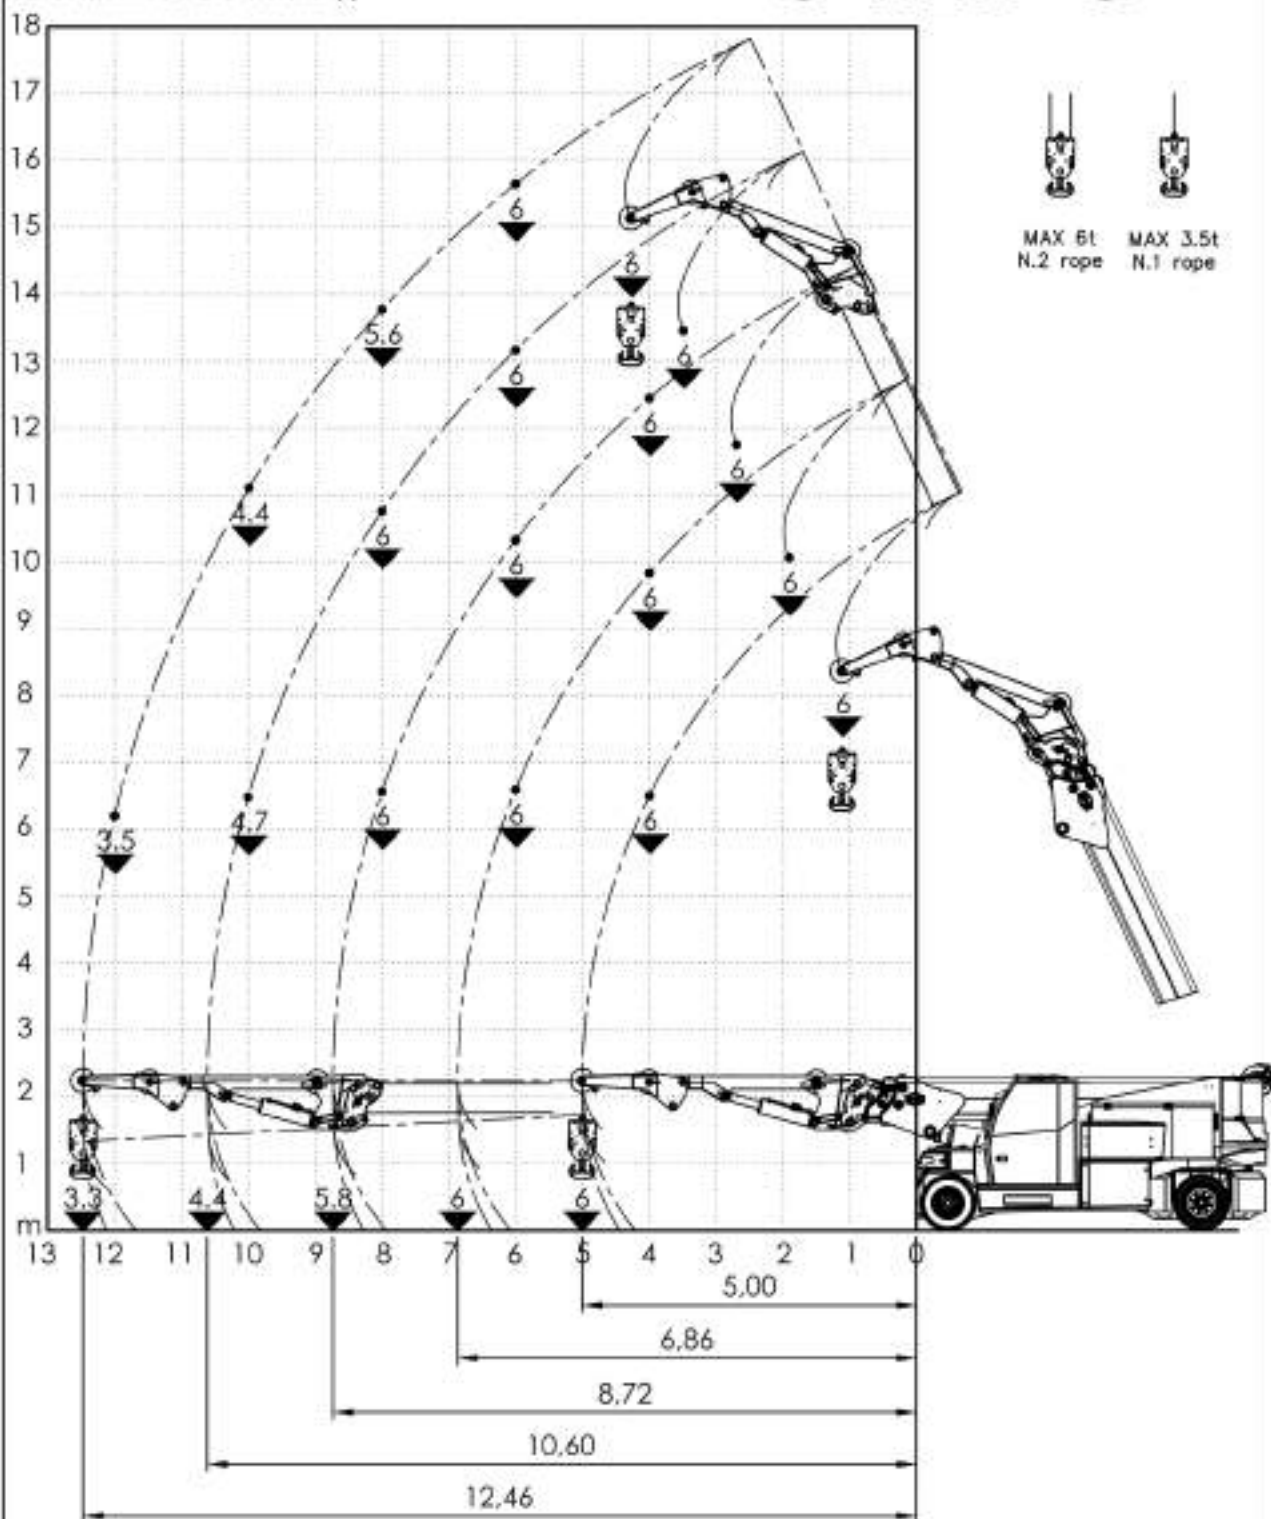

# JMG

  
 MAX 6t N.2 rope    MAX 3.5t N.1 rope