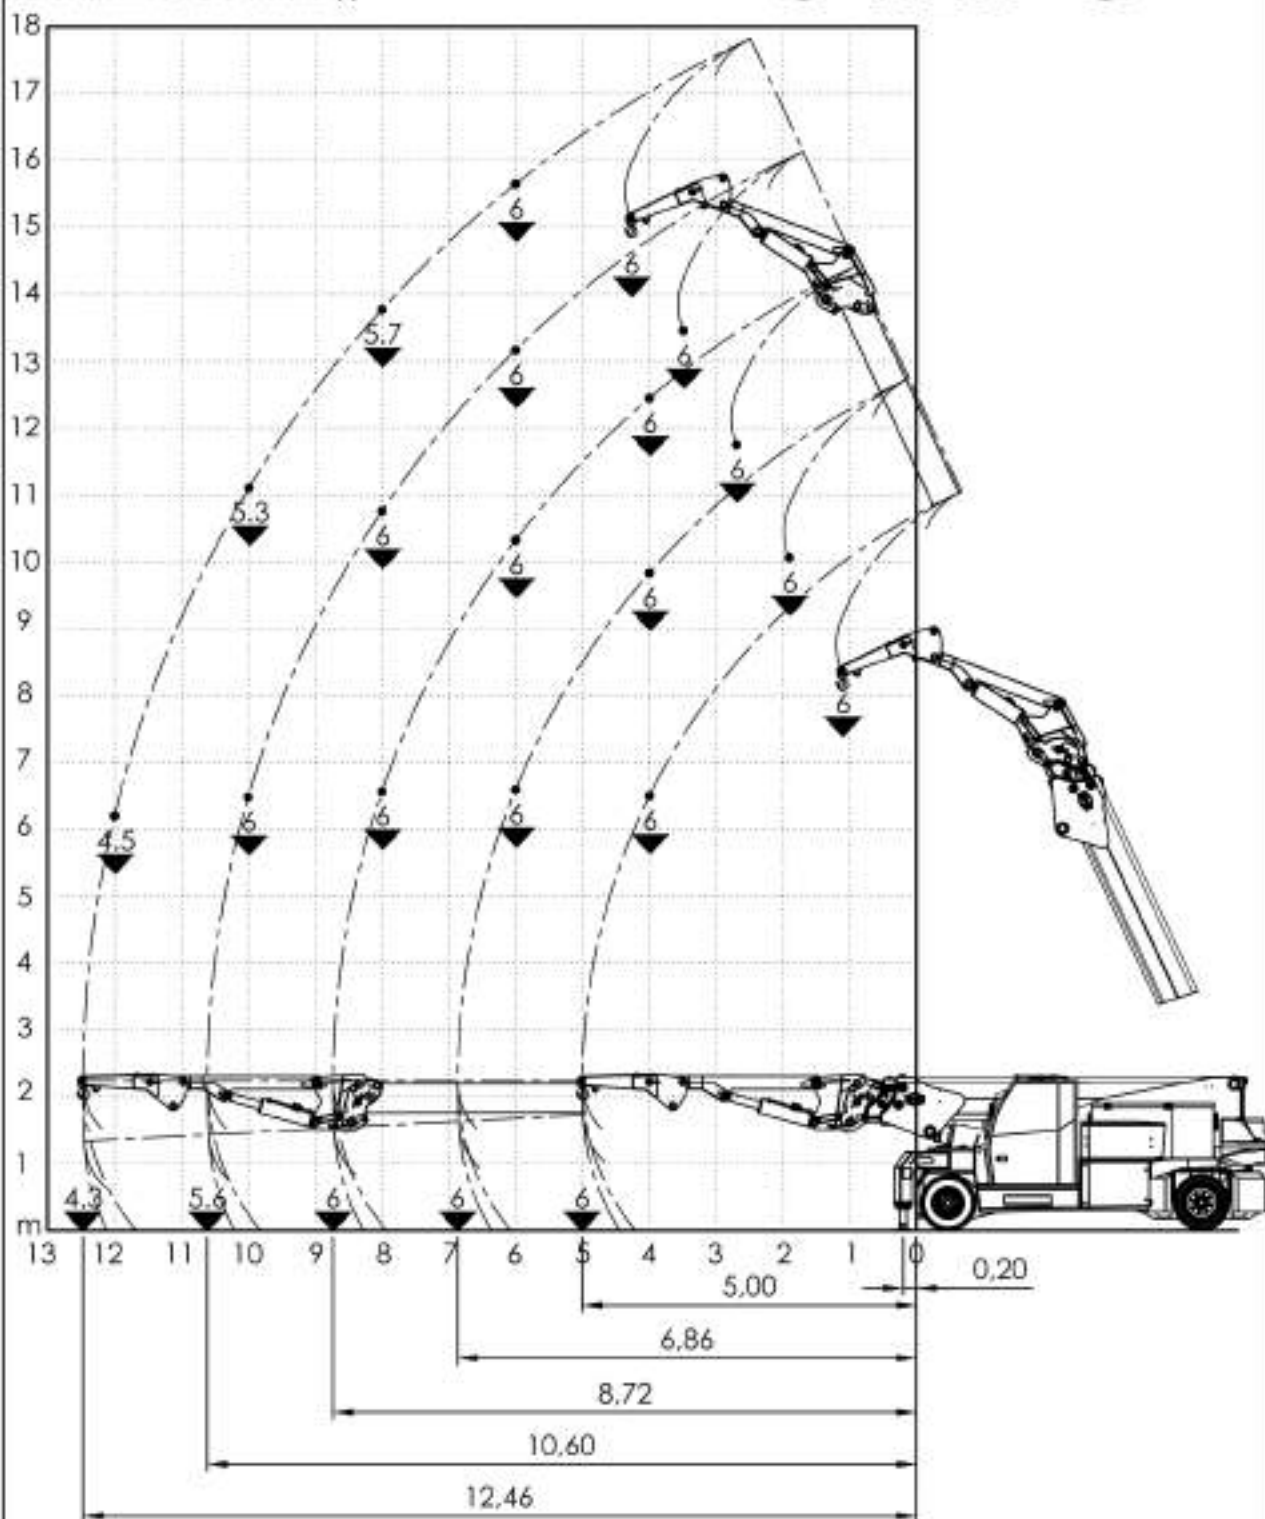

DIAGRAMMA DELLE PORTATE (t)
CAPACITY DIAGRAM (t)
TRAGLASTDIAGRAMM (t)
LASTENDIAGRAM (t)
TABLEAU DES CHARGES (t)
DIAGRAMA DE LAS CARGAS (t)

JMG

MC 400

ST 200 Z1+Z2+Z3+Z4

Cod.: 090-DIA-11976

Scala: 1:100