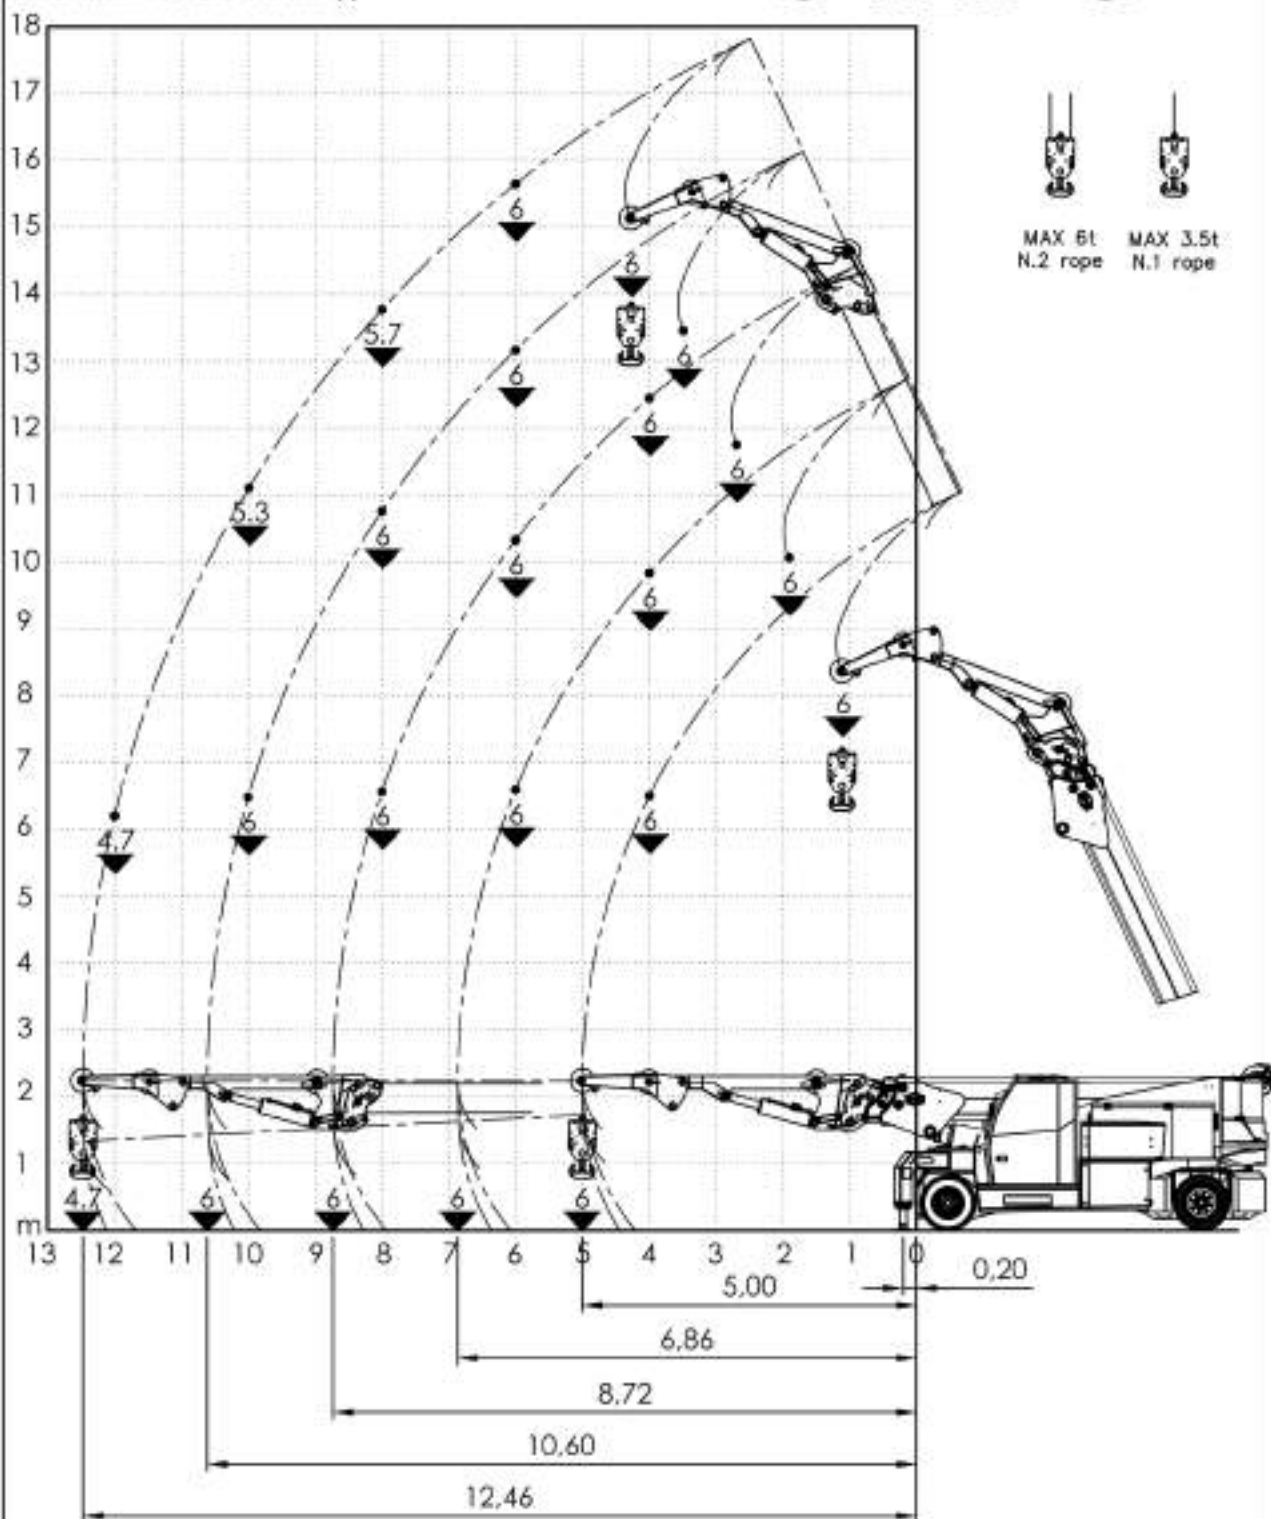

DIAGRAMMA DELLE PORTATE (t)
CAPACITY DIAGRAM (t)
TRAGLASTDIAGRAMM (t)
LASTENDIAGRAM (t)
TABLEAU DES CHARGES (t)
DIAGRAMA DE LAS CARGAS (t)

JMG

MC 400

ST 200 Z1+Z2+Z3+Z4+Z5+Z6

Cod.: 090-DIA-11990
Scala: 1:100