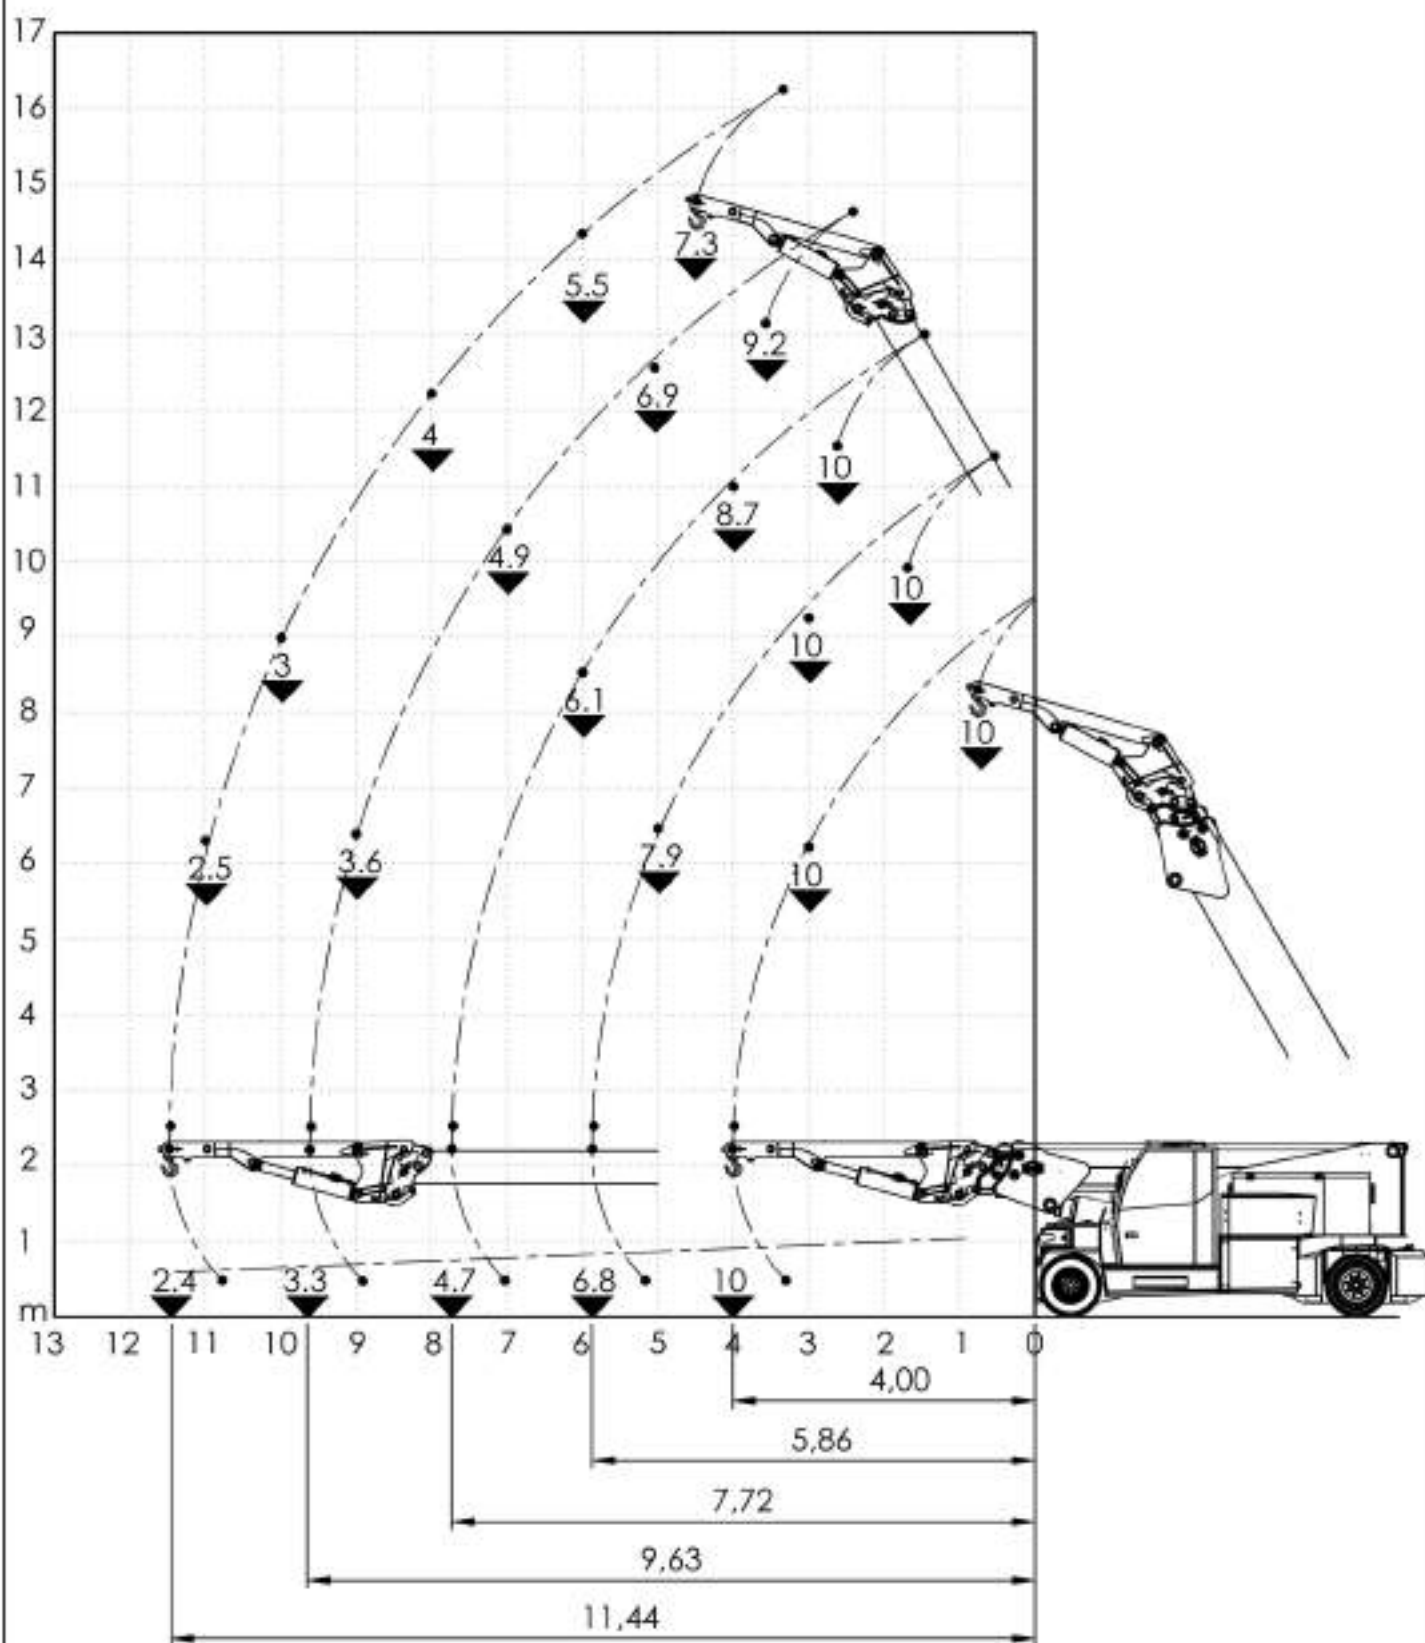

DIAGRAMMA DELLE PORTATE (t)
CAPACITY DIAGRAM (t)
TRAGLASTDIAGRAMM (t)
LASTENDIAGRAM (t)
TABLEAU DES CHARGES (t)
DIAGRAMA DE LAS CARGAS (t)

JMG

MC 400

Z1+Z2

Cod.: 090-DIA-10317
Scala: 1:100