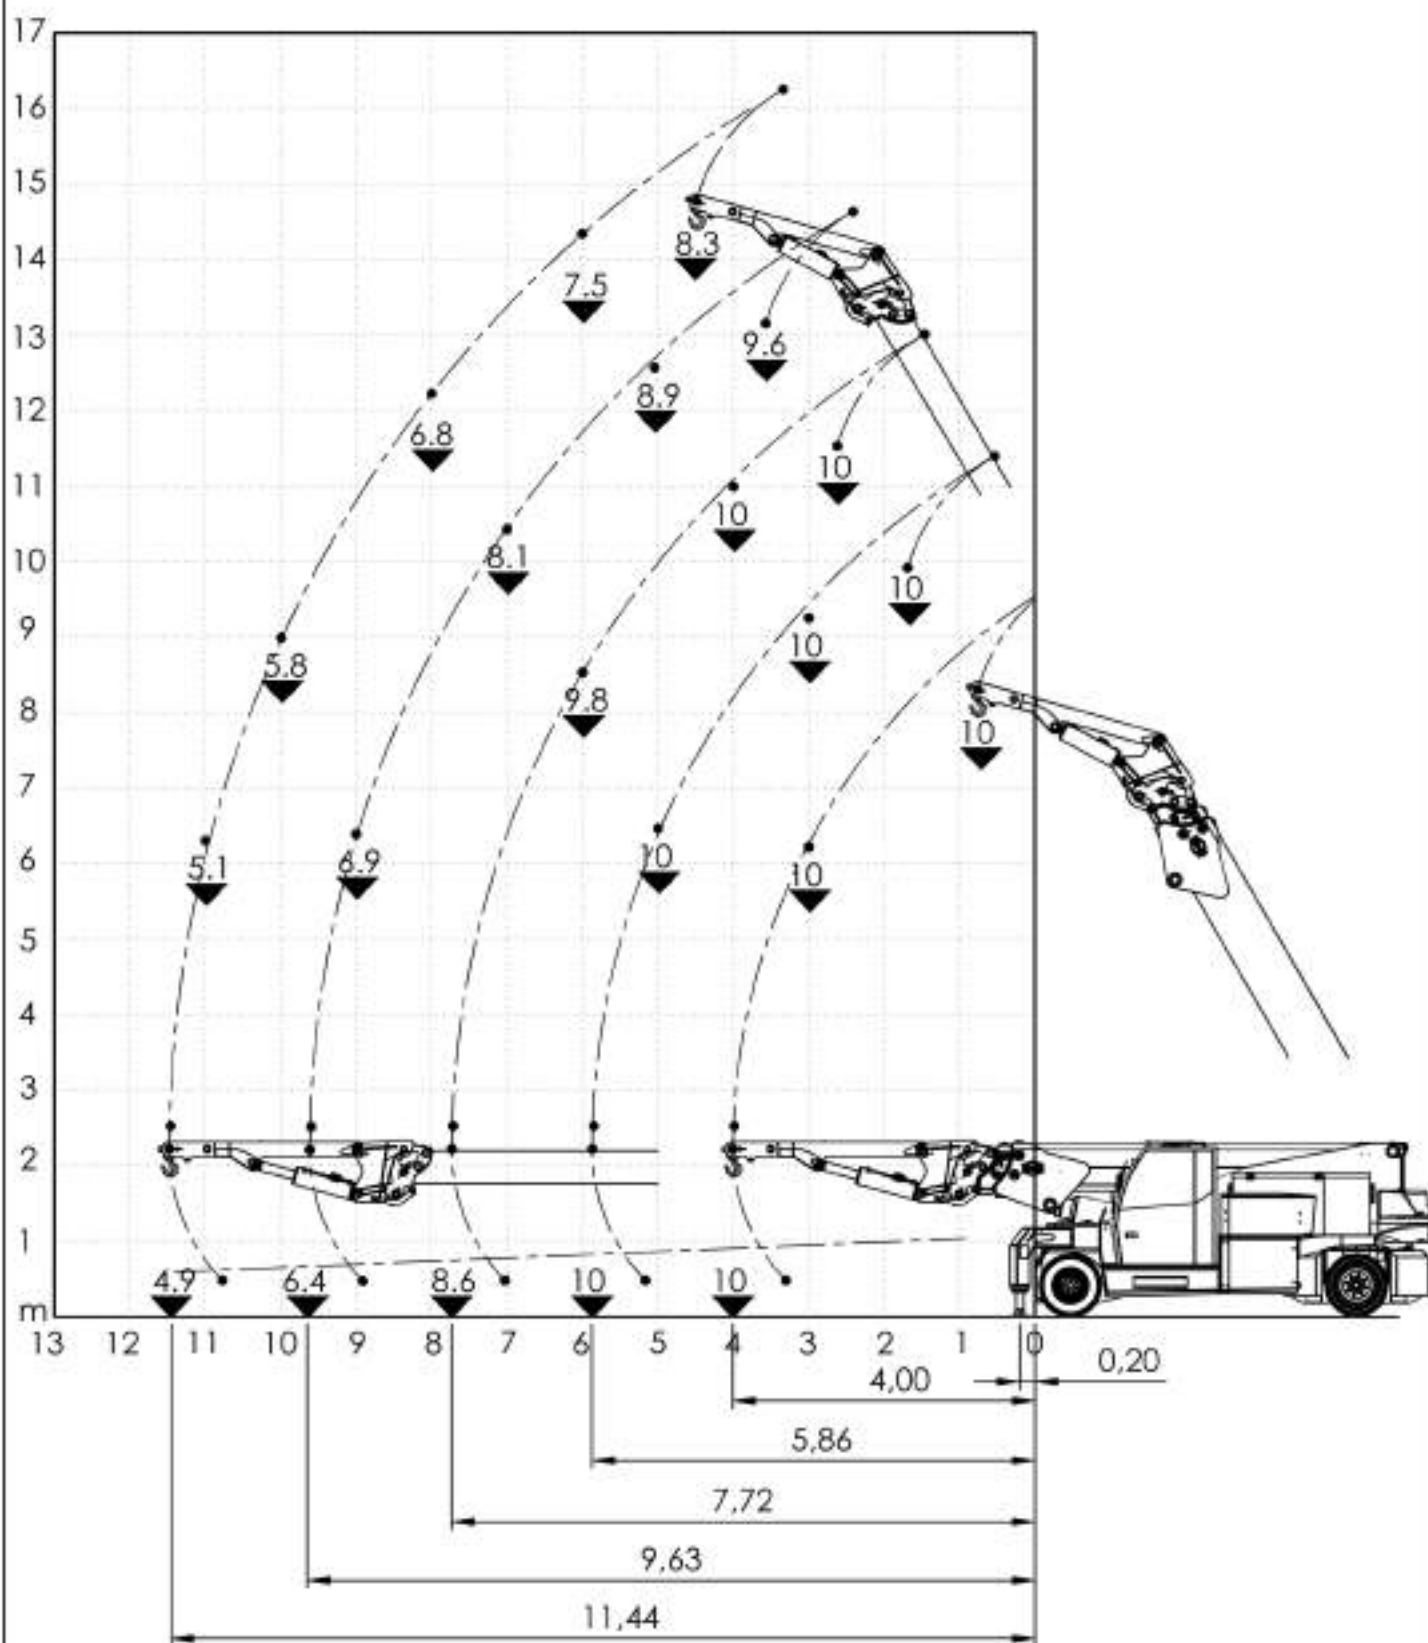

DIAGRAMMA DELLE PORTATE (t)
CAPACITY DIAGRAM (t)
TRAGLASTDIAGRAMM (t)
LASTENDIAGRAM (t)
TABLEAU DES CHARGES (t)
DIAGRAMA DE LAS CARGAS (t)

JMG

MC 400

ST 200 Z1+Z2+Z3+Z4

Cod.: 090-DIA-10320
Scala: 1:100