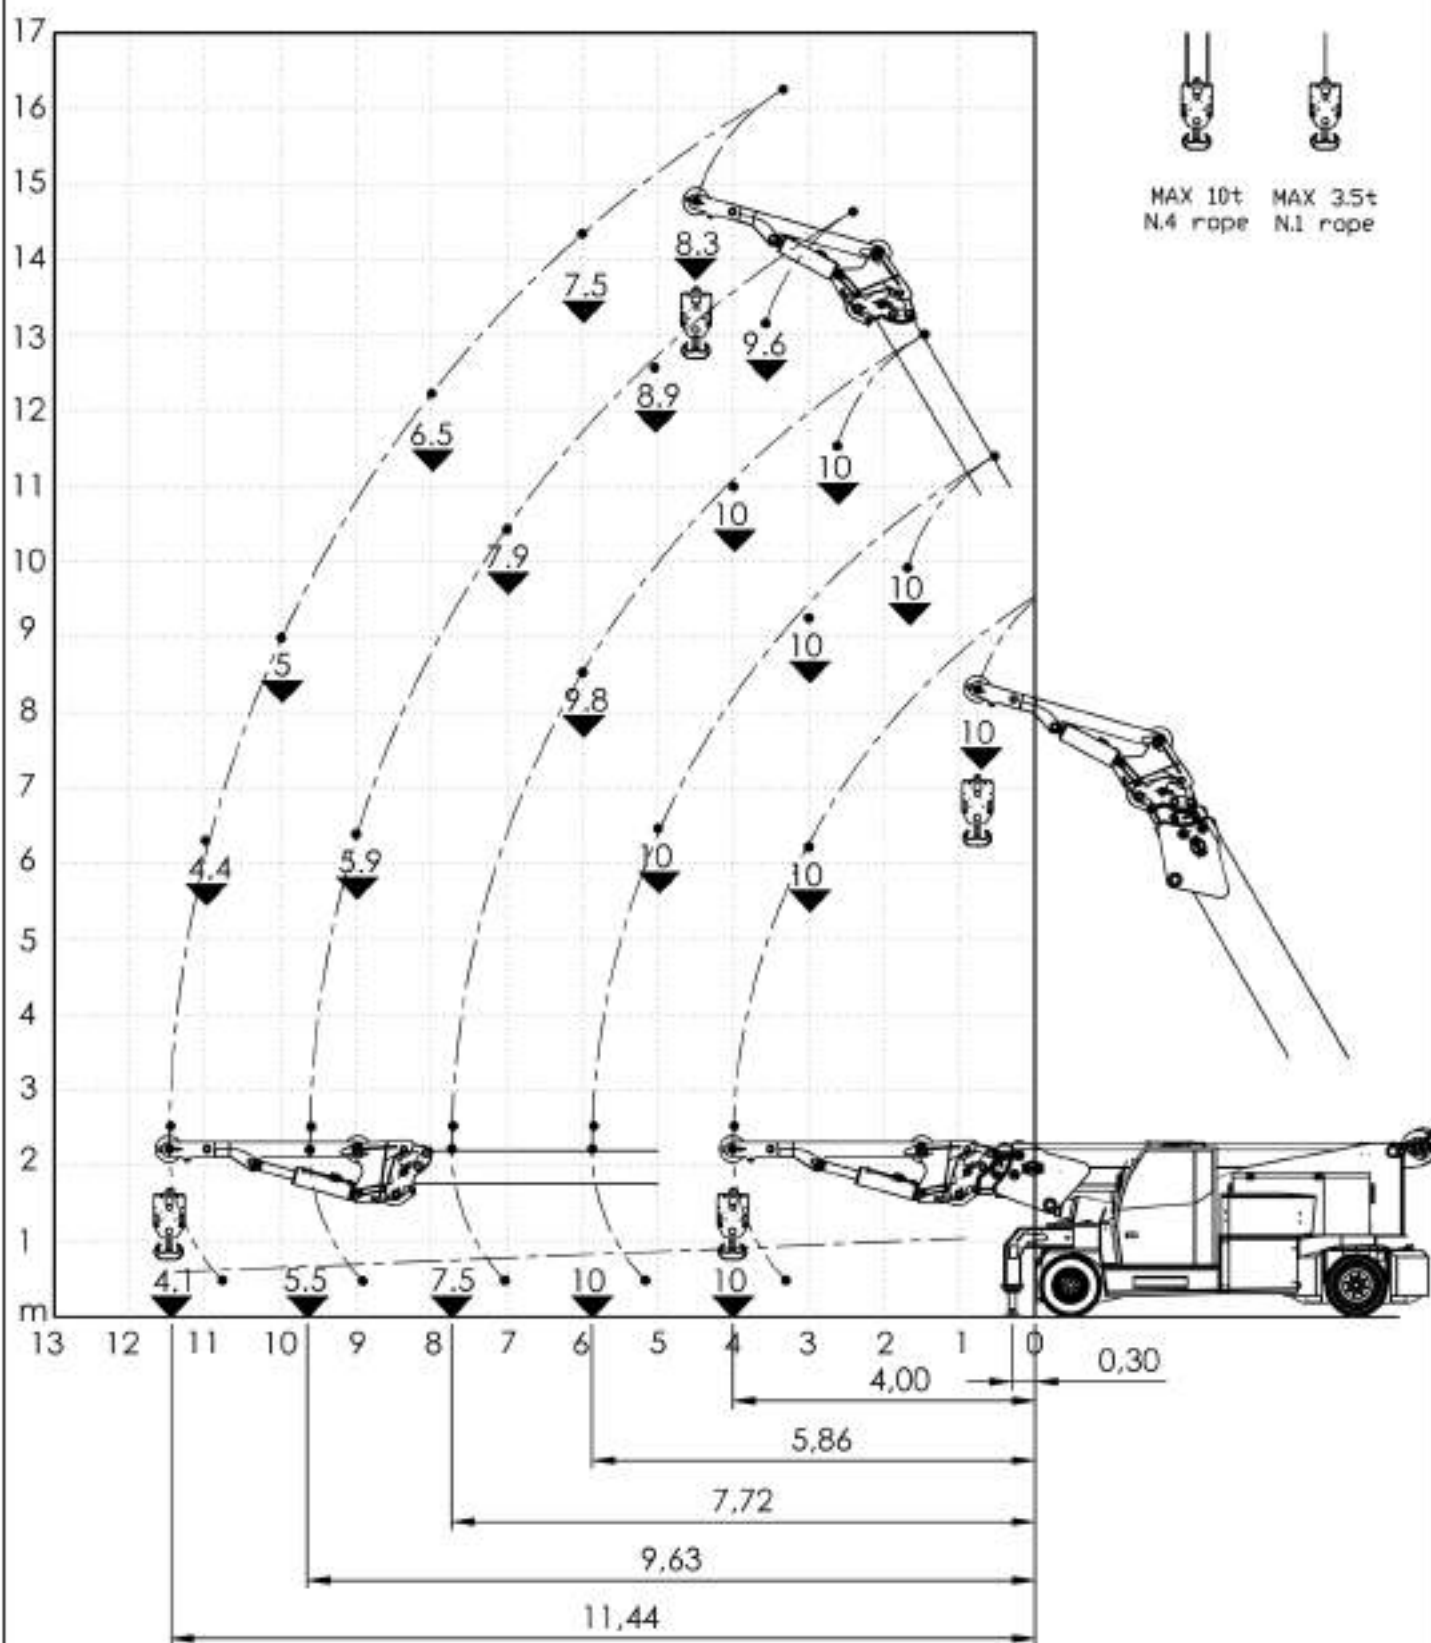

DIAGRAMMA DELLE PORTATE (t)
CAPACITY DIAGRAM (t)
TRAGLASTDIAGRAMM (t)
LASTENDIAGRAM (t)
TABLEAU DES CHARGES (t)
DIAGRAMA DE LAS CARGAS (t)

JMG

MC 400

ST 300 Z1+Z2

Cod.: 090-DIA-10342
Scala: 1:100