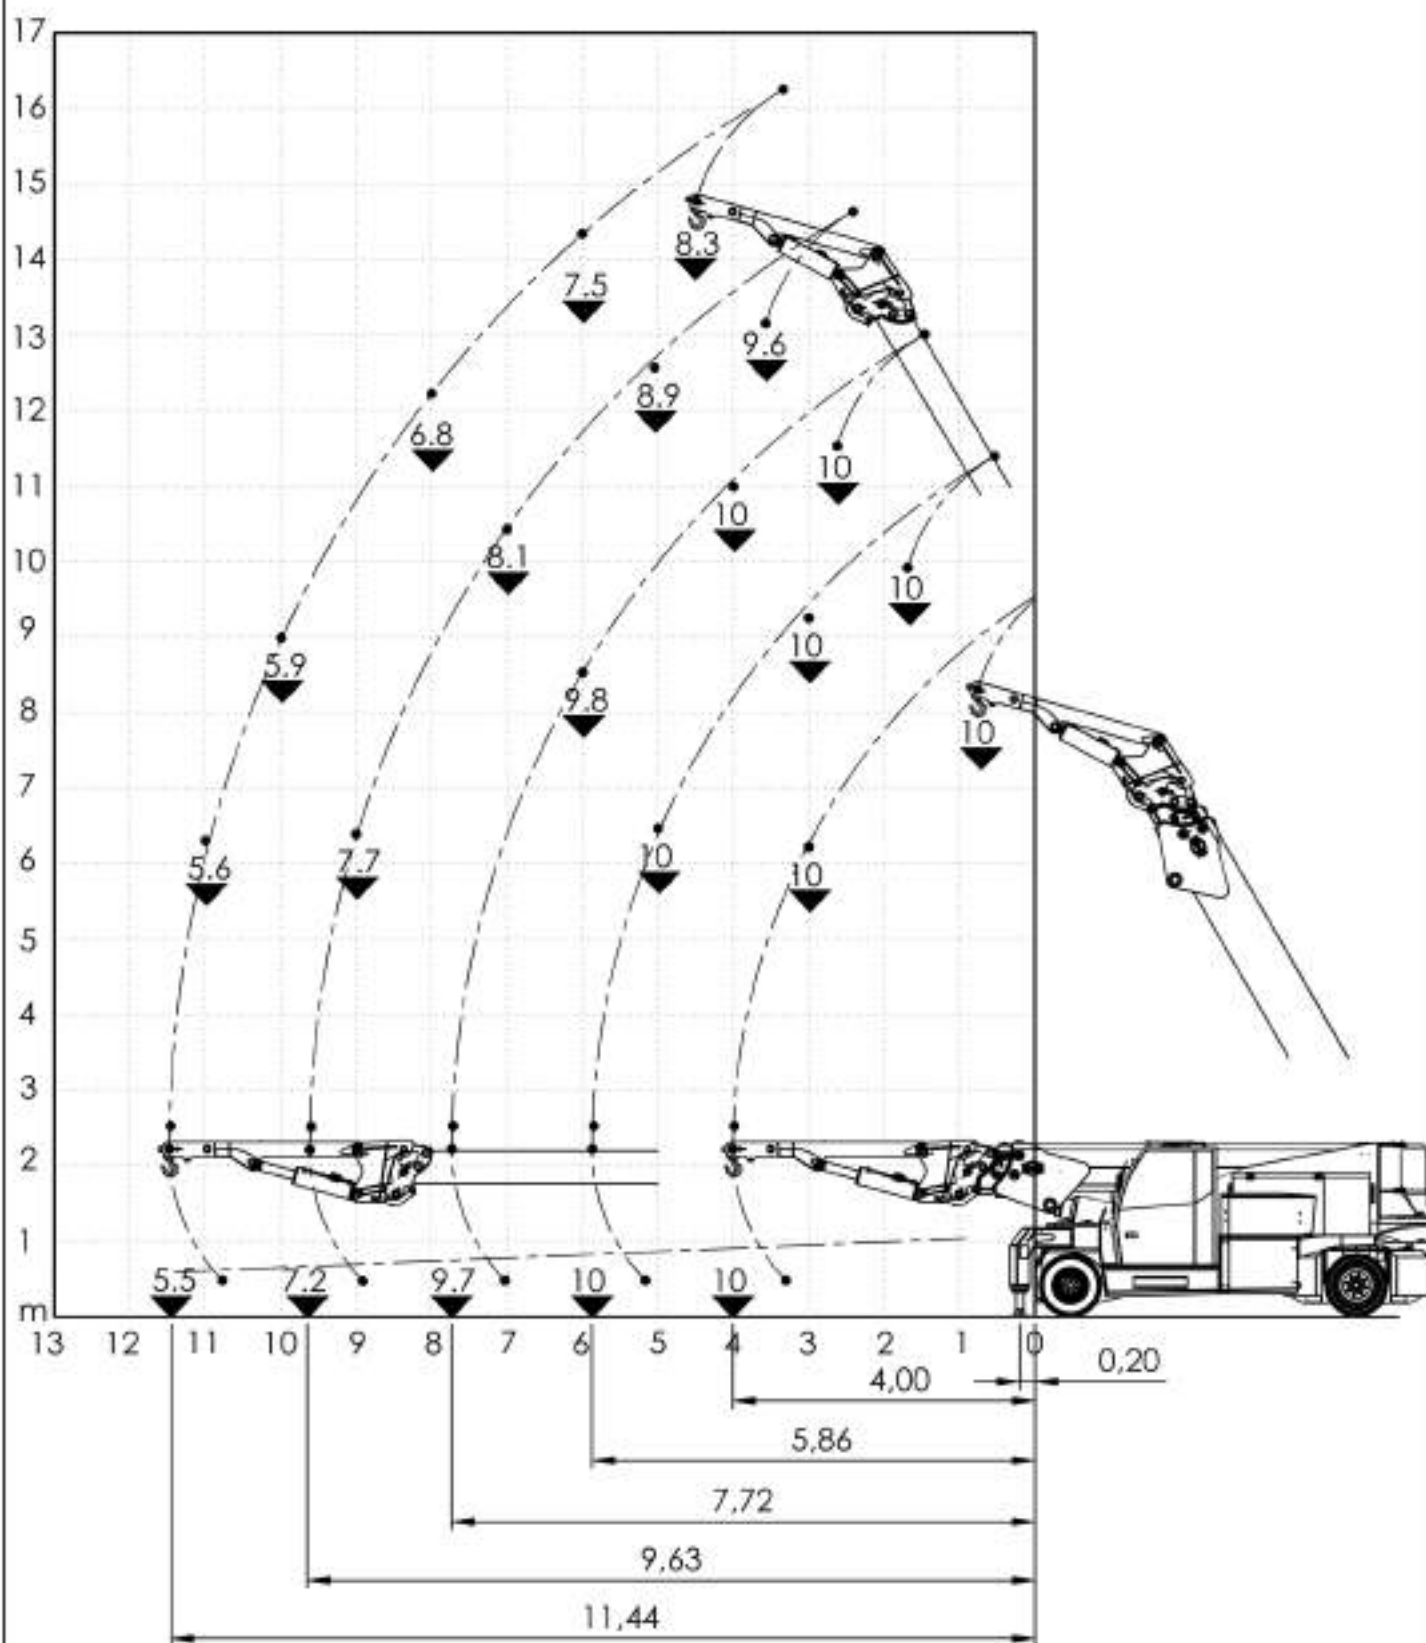

DIAGRAMMA DELLE PORTATE (t)
CAPACITY DIAGRAM (t)
TRAGLASTDIAGRAMM (t)
LASTENDIAGRAM (t)
TABLEAU DES CHARGES (t)
DIAGRAMA DE LAS CARGAS (t)

JMG

MC 400

ST 200 Z1+Z2+Z3+Z4+Z5+Z6

Cod.: 090-DIA-10319
Scala: 1:100