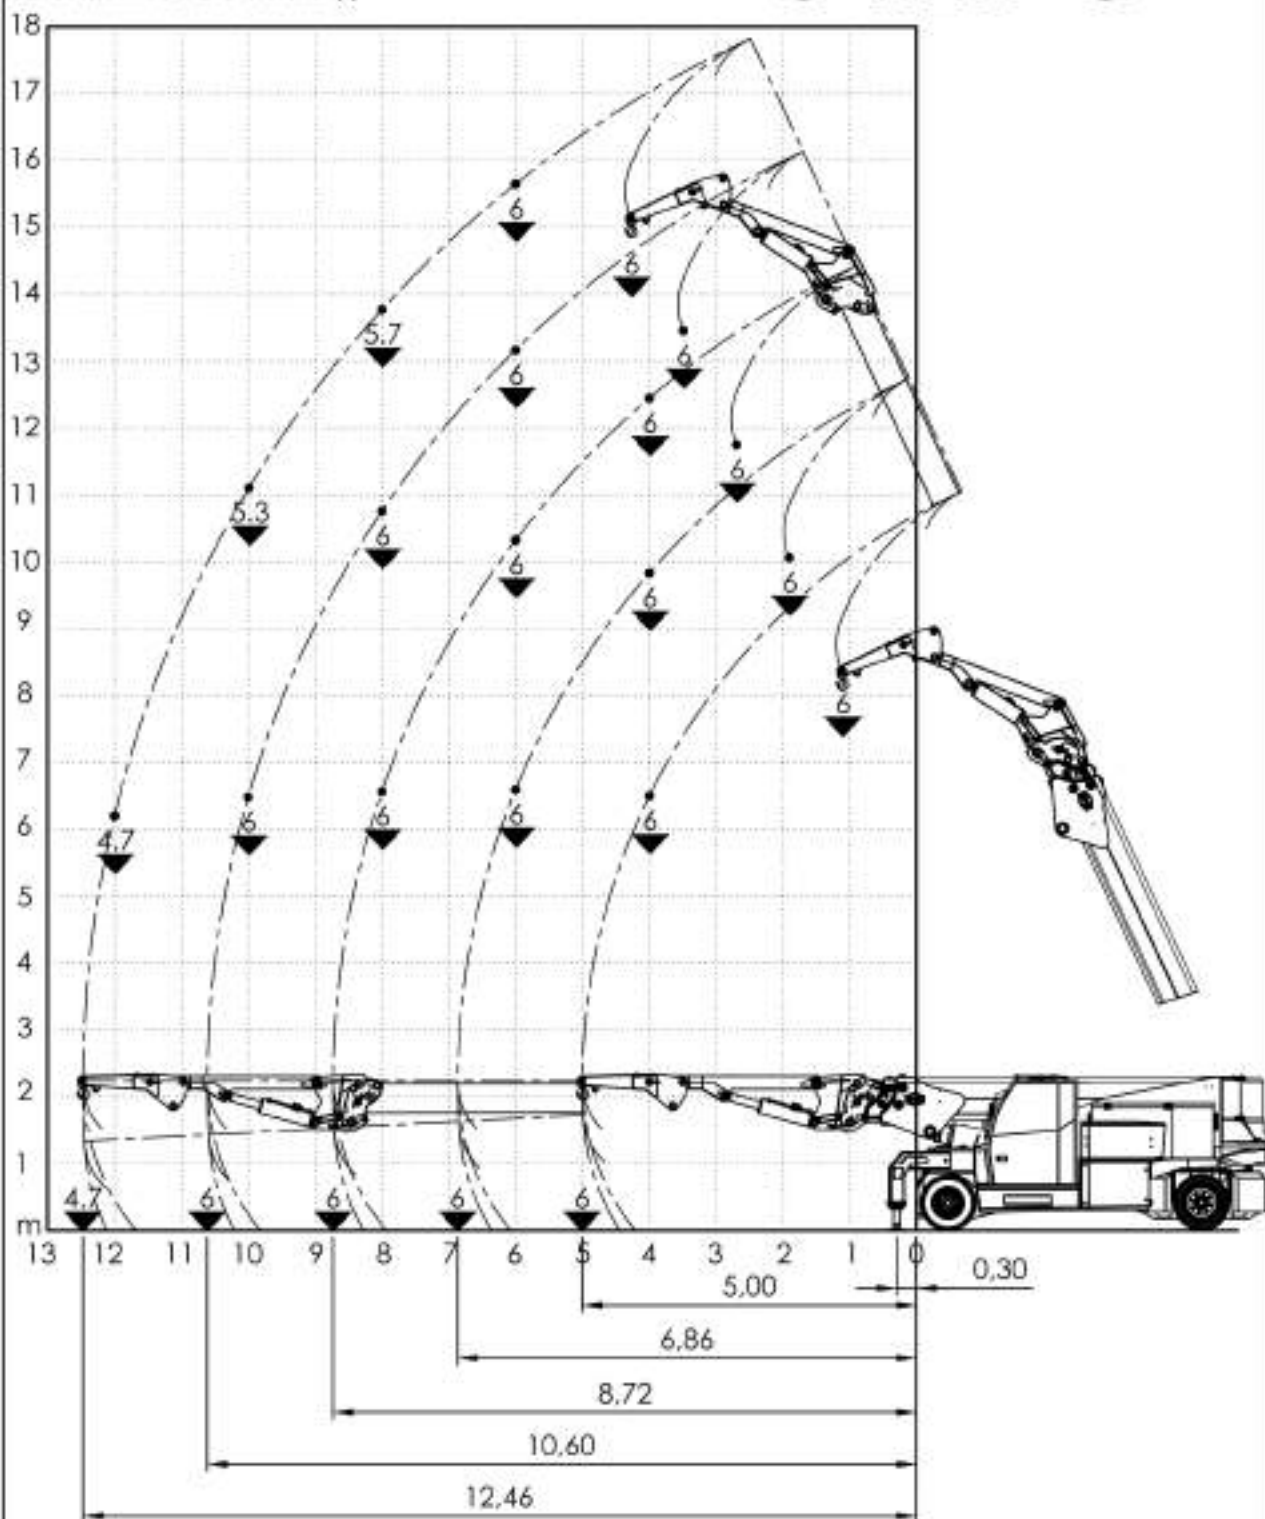

DIAGRAMMA DELLE PORTATE (t)
CAPACITY DIAGRAM (t)
TRAGLASTDIAGRAMM (t)
LASTENDIAGRAM (t)
TABLEAU DES CHARGES (t)
DIAGRAMA DE LAS CARGAS (t)

JMG

MC 400

ST 300 Z1+Z2+Z3+Z4+Z5+Z6

Cod.: 090-DIA-11980

Scala: 1:100