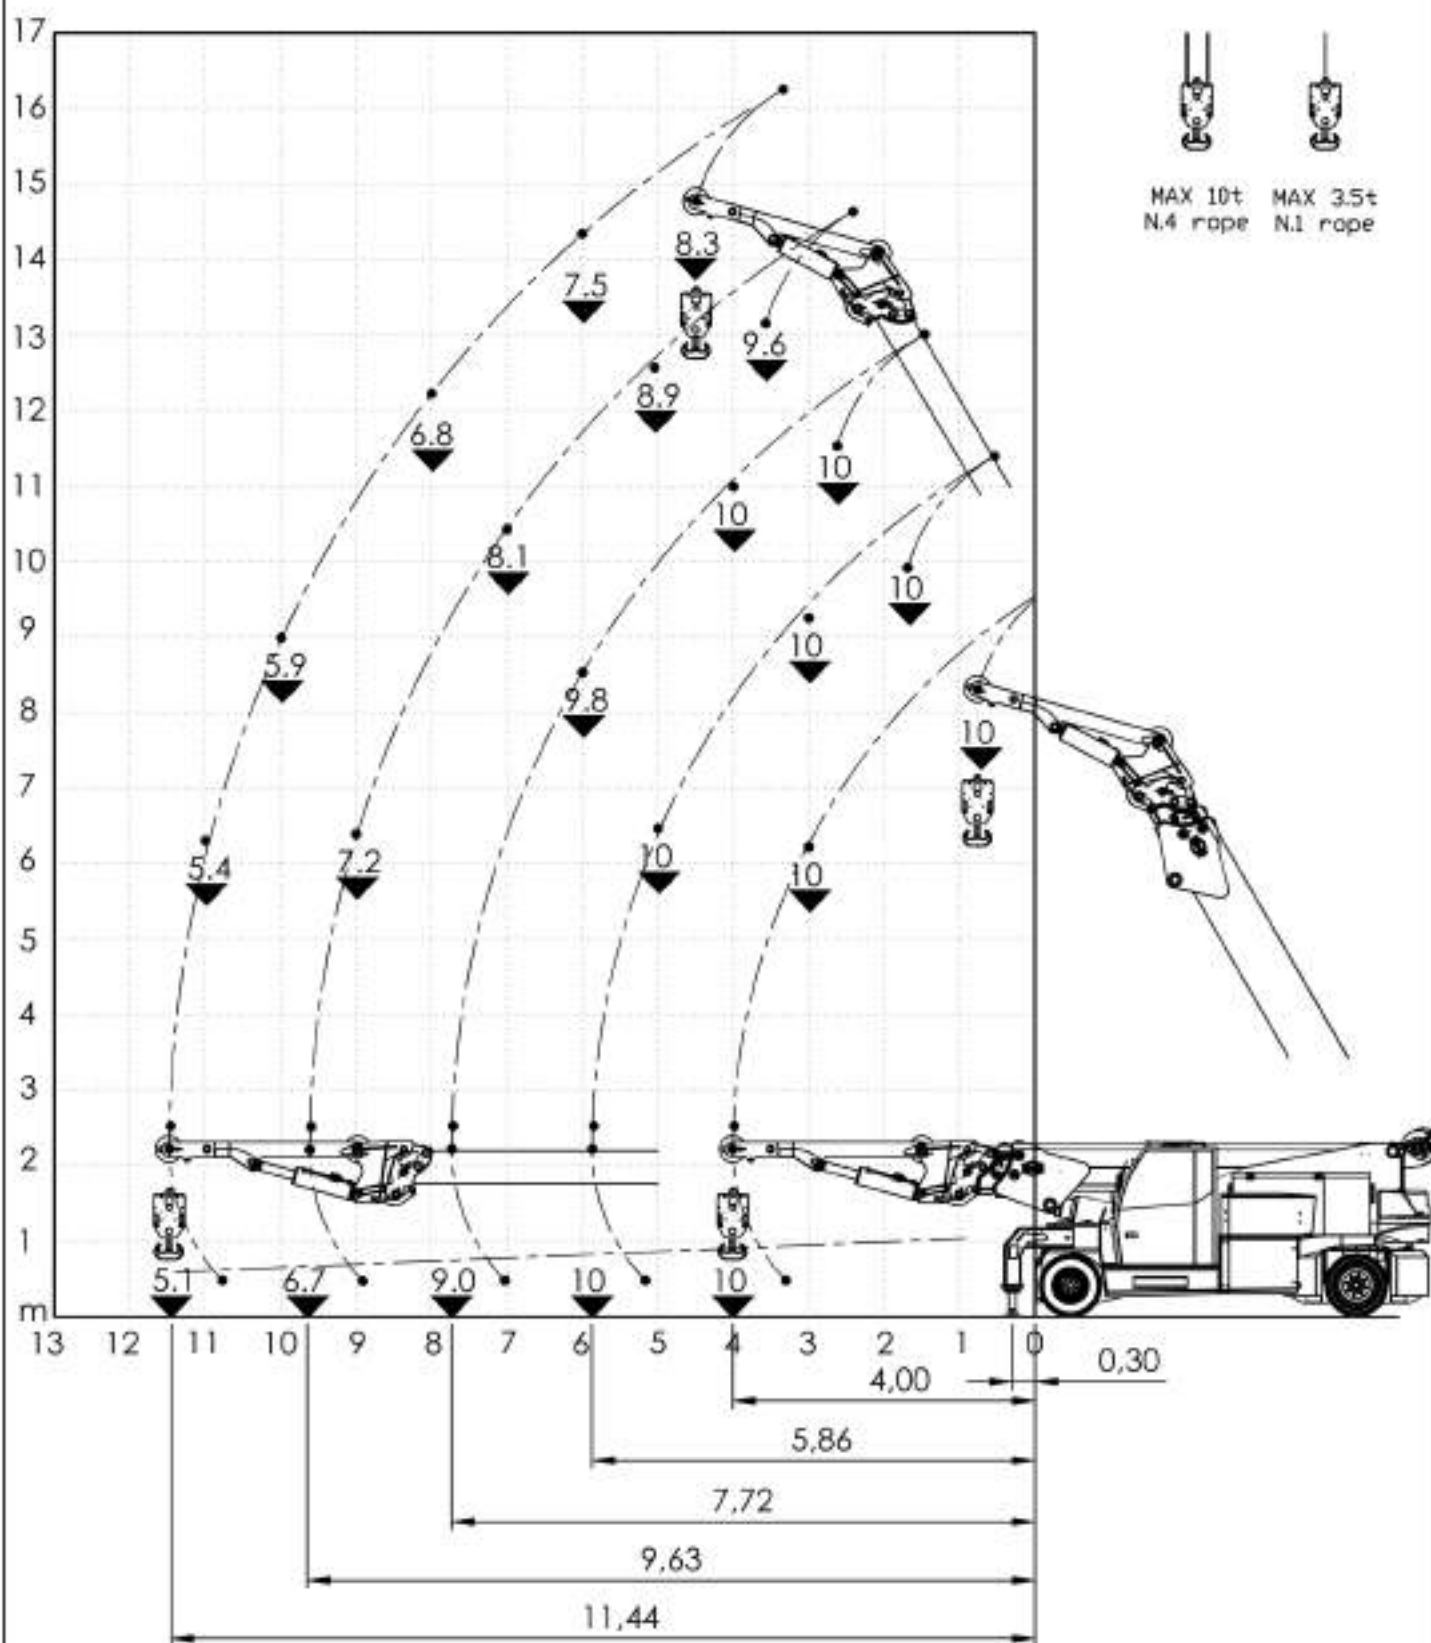

DIAGRAMMA DELLE PORTATE (t)
CAPACITY DIAGRAM (t)
TRAGLASTDIAGRAMM (t)
LASTENDIAGRAM (t)
TABLEAU DES CHARGES (t)
DIAGRAMA DE LAS CARGAS (t)

JMG

MC 400

ST 300 Z1+Z2+Z3+Z4

Cod.: 090-DIA-10340
Scala: 1:100