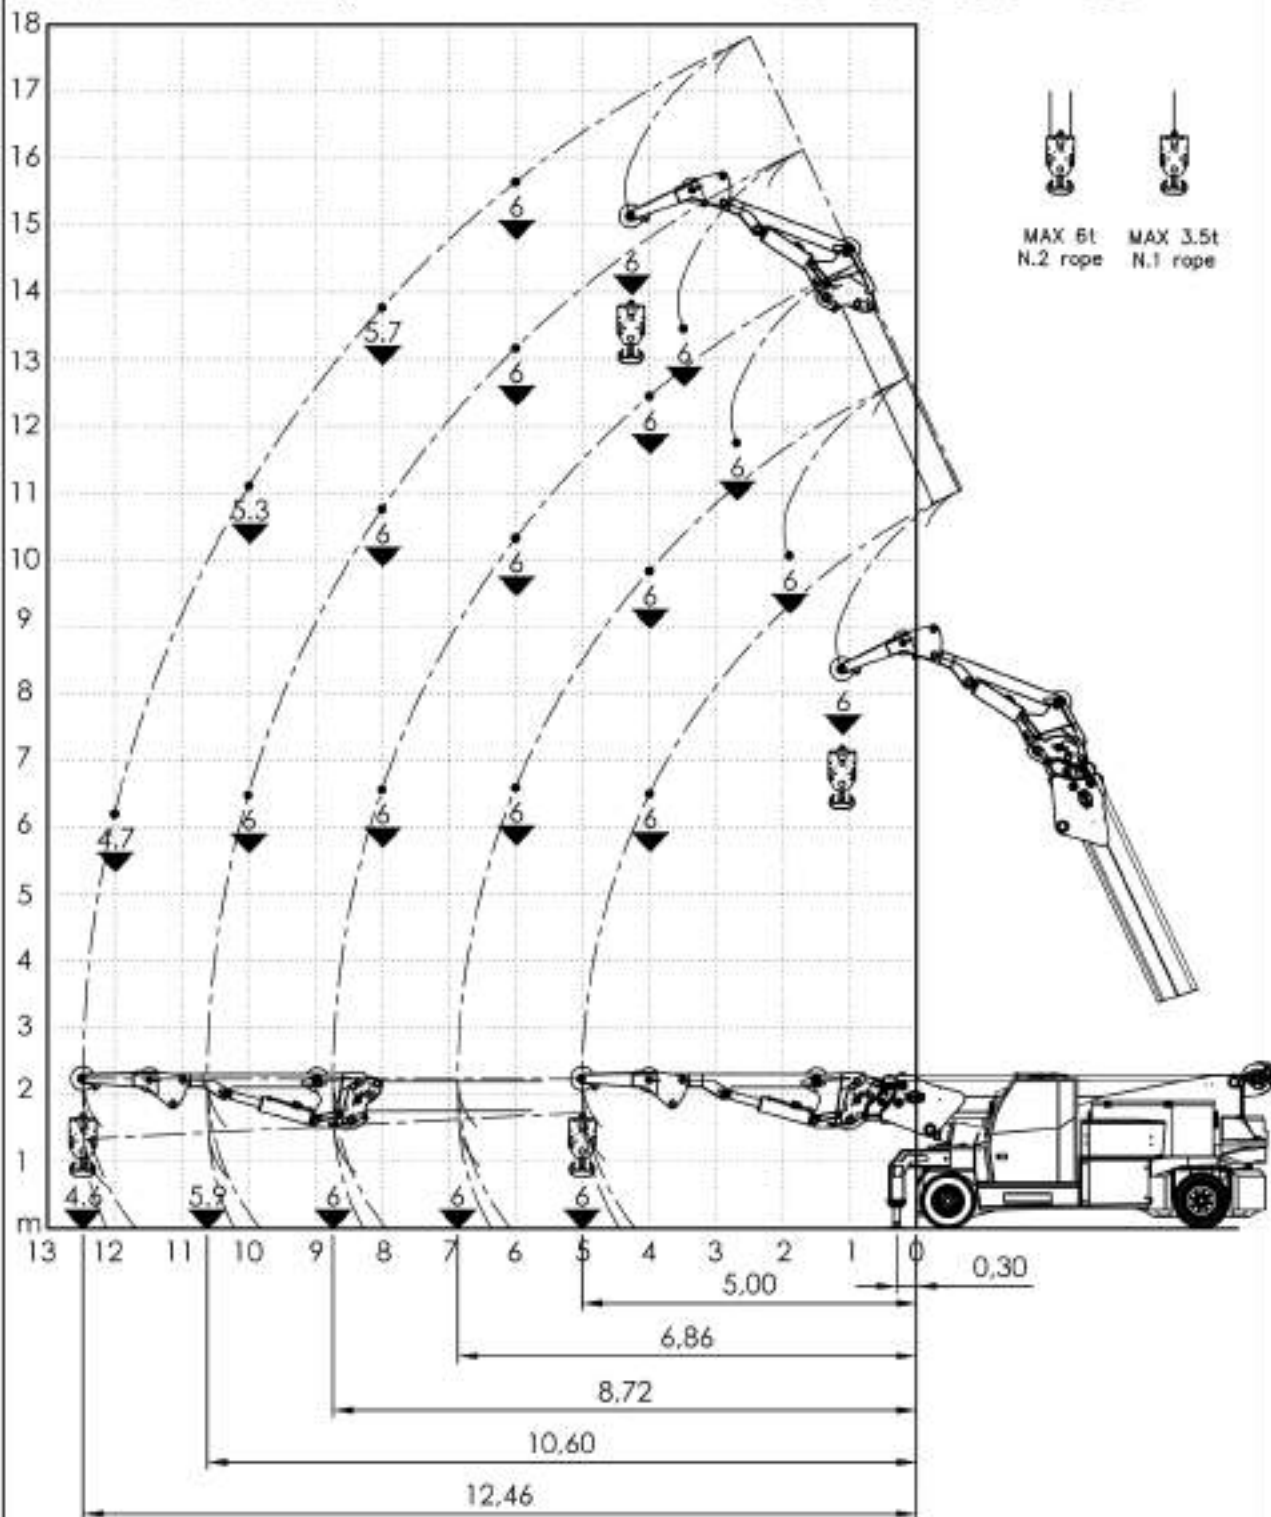

DIAGRAMMA DELLE PORTATE (t)
CAPACITY DIAGRAM (t)
TRAGLASTDIAGRAMM (t)
LASTENDIAGRAM (t)
TABLEAU DES CHARGES (t)
DIAGRAMA DE LAS CARGAS (t)

JMG

MC 400

ST 300 Z1+Z2+Z3+Z4

Cod.: 090-DIA-11996

Scala: 1:100