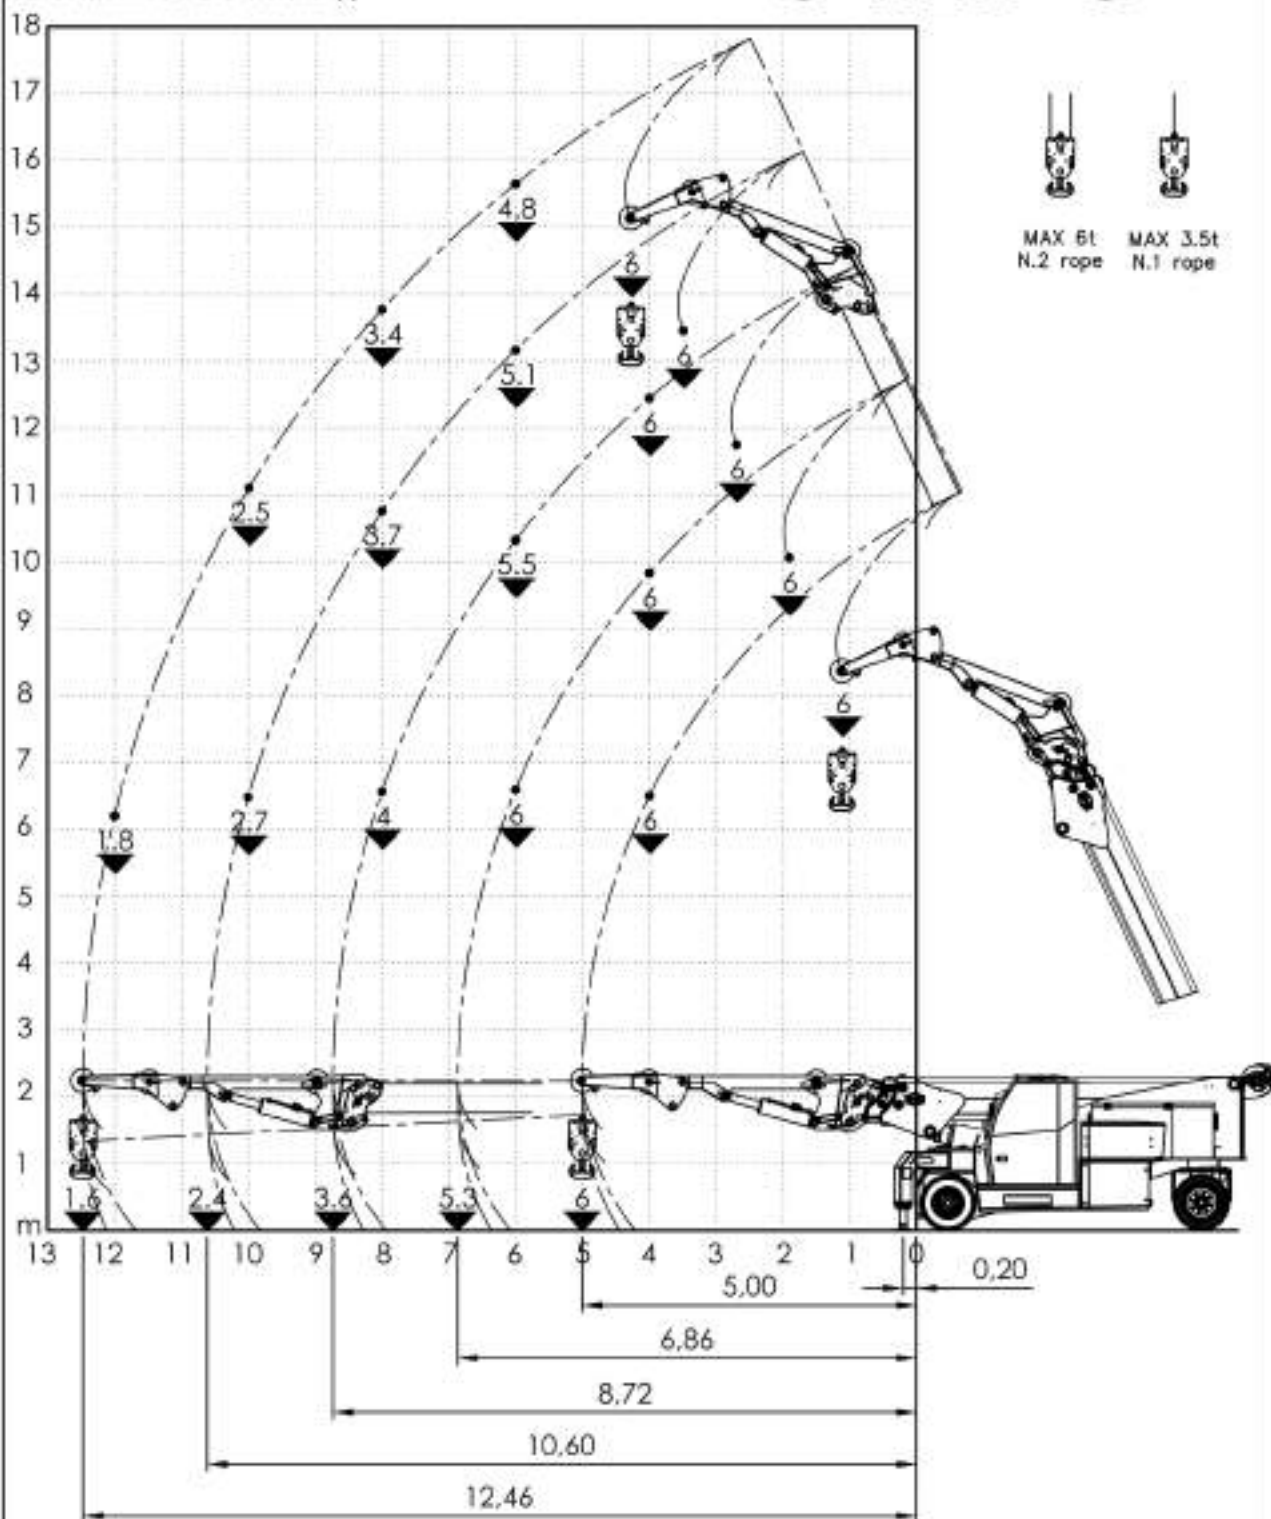

DIAGRAMMA DELLE PORTATE (t)
CAPACITY DIAGRAM (t)
TRAGLASTDIAGRAMM (t)
LASTENDIAGRAM (t)
TABLEAU DES CHARGES (t)
DIAGRAMA DE LAS CARGAS (t)

JMG

MC 400

ST 200 NZ

Cod.: 090-DIA-11994
Scala: 1:100