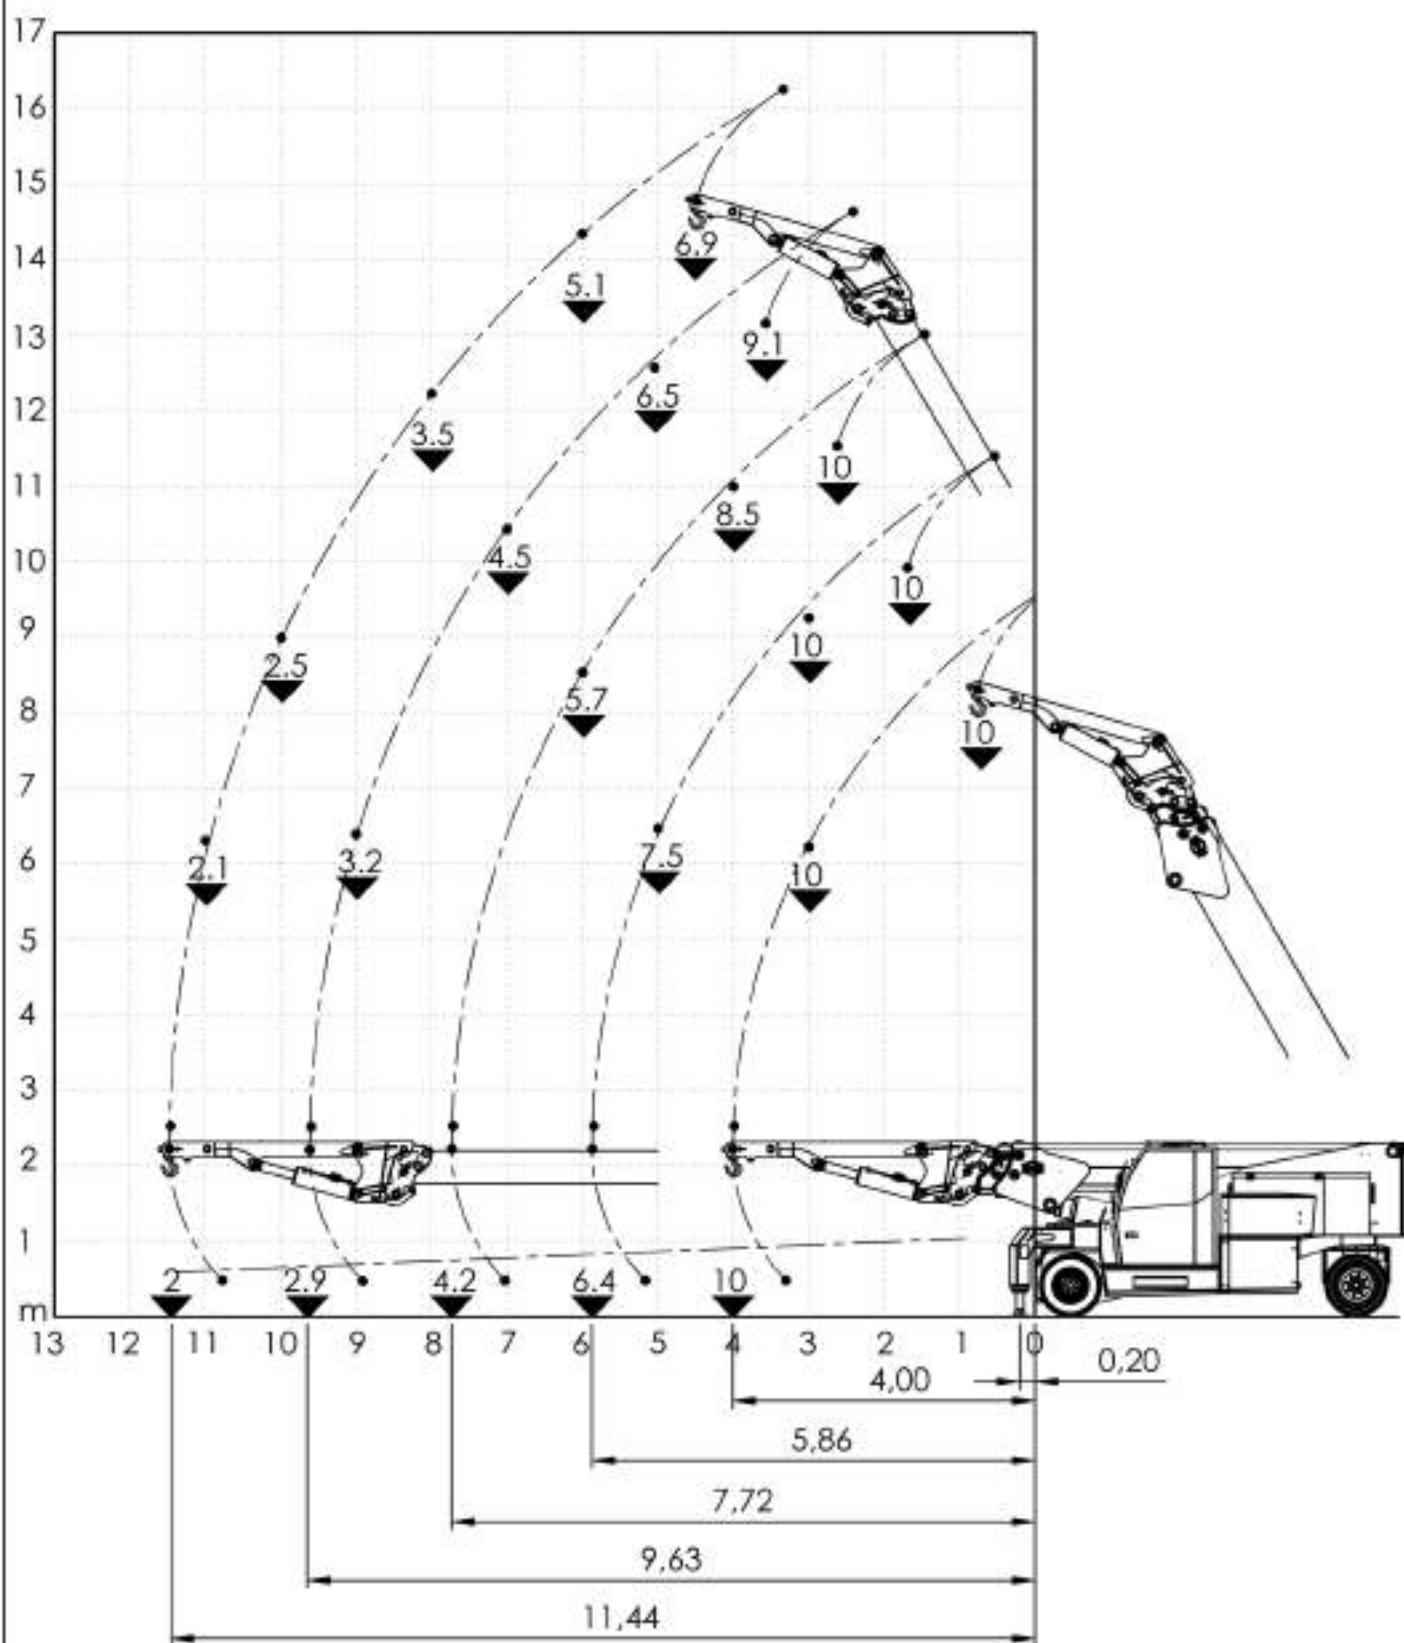

DIAGRAMMA DELLE PORTATE (t)
CAPACITY DIAGRAM (t)
TRAGLASTDIAGRAMM (t)
LASTENDIAGRAM (t)
TABLEAU DES CHARGES (t)
DIAGRAMA DE LAS CARGAS (t)

JMG

MC 400

ST 200 NZ

Cod.: 090-DIA-10323
Scala: 1:100