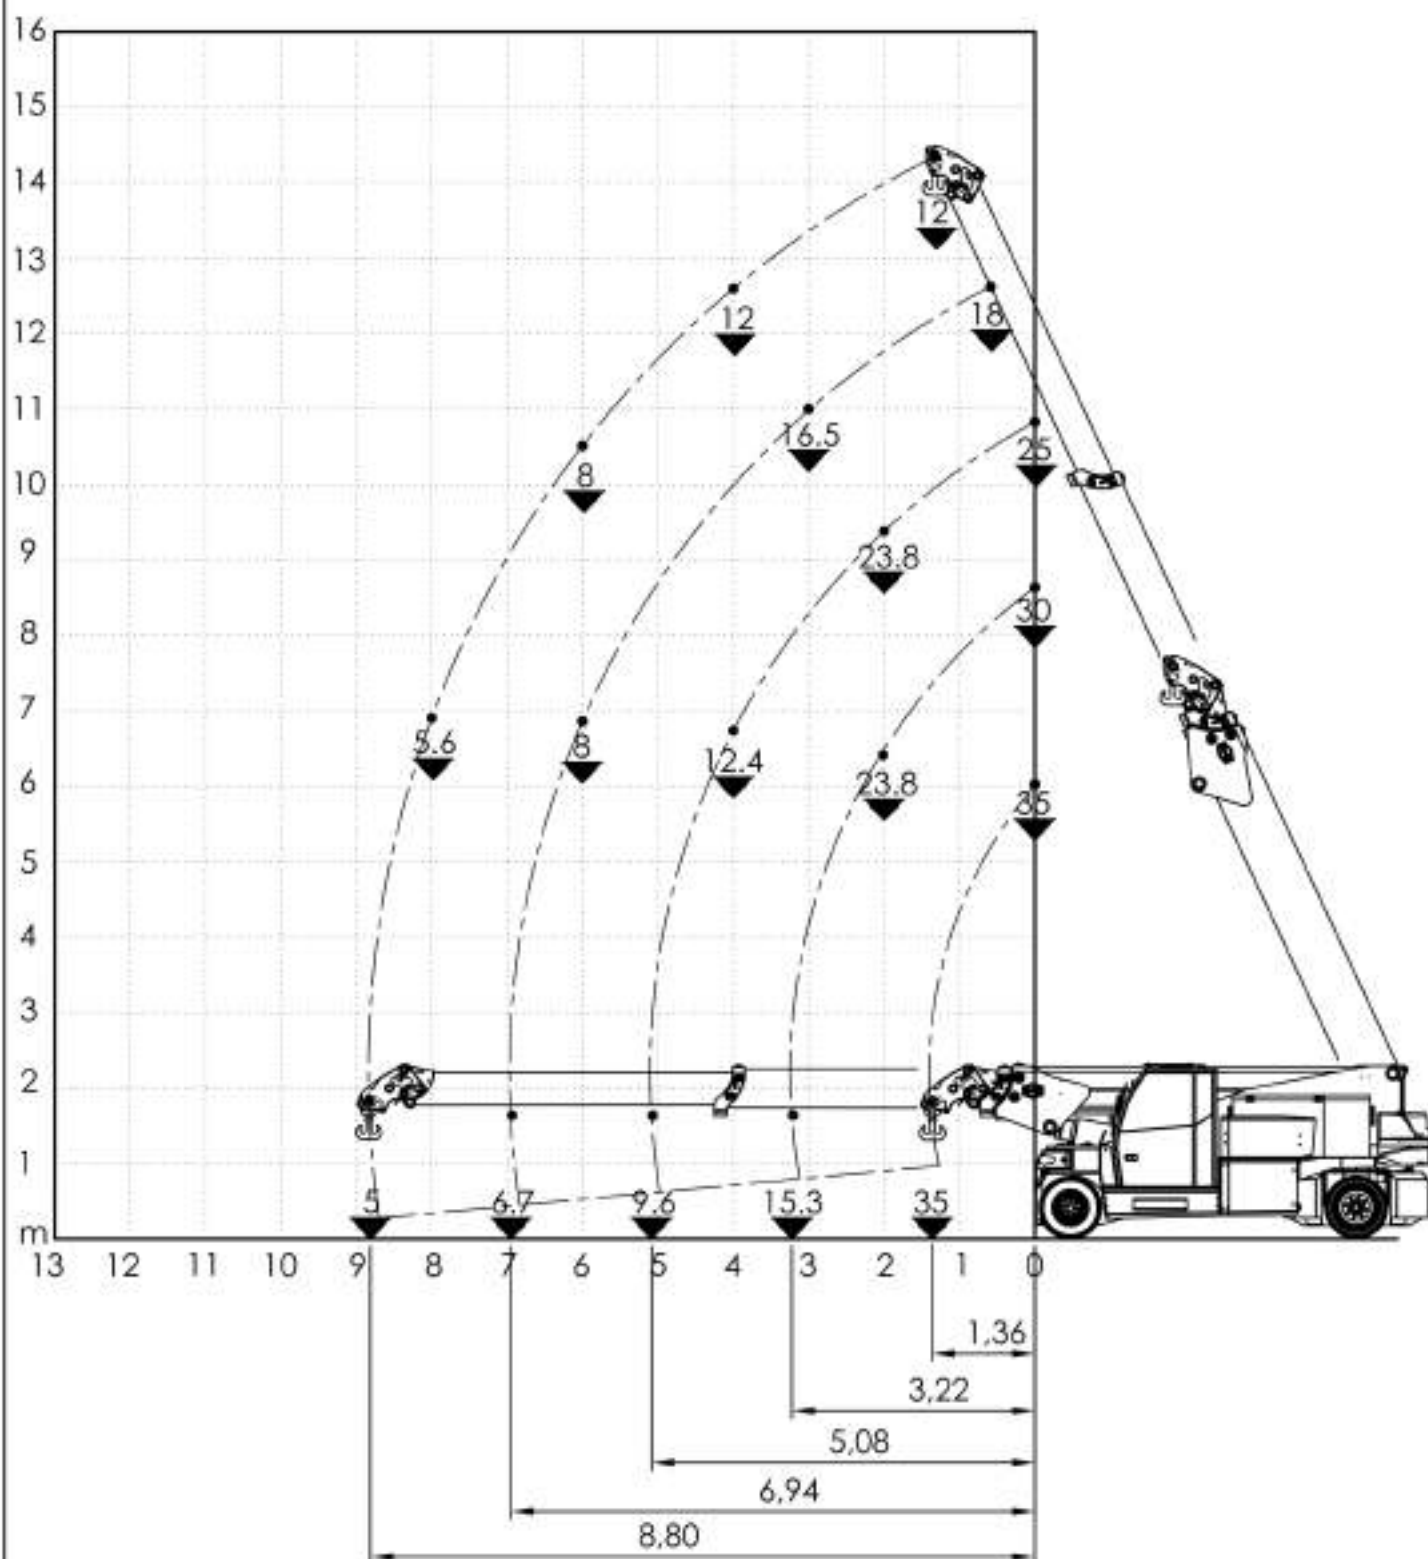

DIAGRAMMA DELLE PORTATE (t)
CAPACITY DIAGRAM (t)
TRAGLASTDIAGRAMM (t)
LASTENDIAGRAM (t)
TABLEAU DES CHARGES (t)
DIAGRAMA DE LAS CARGAS (t)

JMG

MC 400

Z1+Z2+Z3+Z4

Cod.: 090-DIA-03581
Scala: 1:100