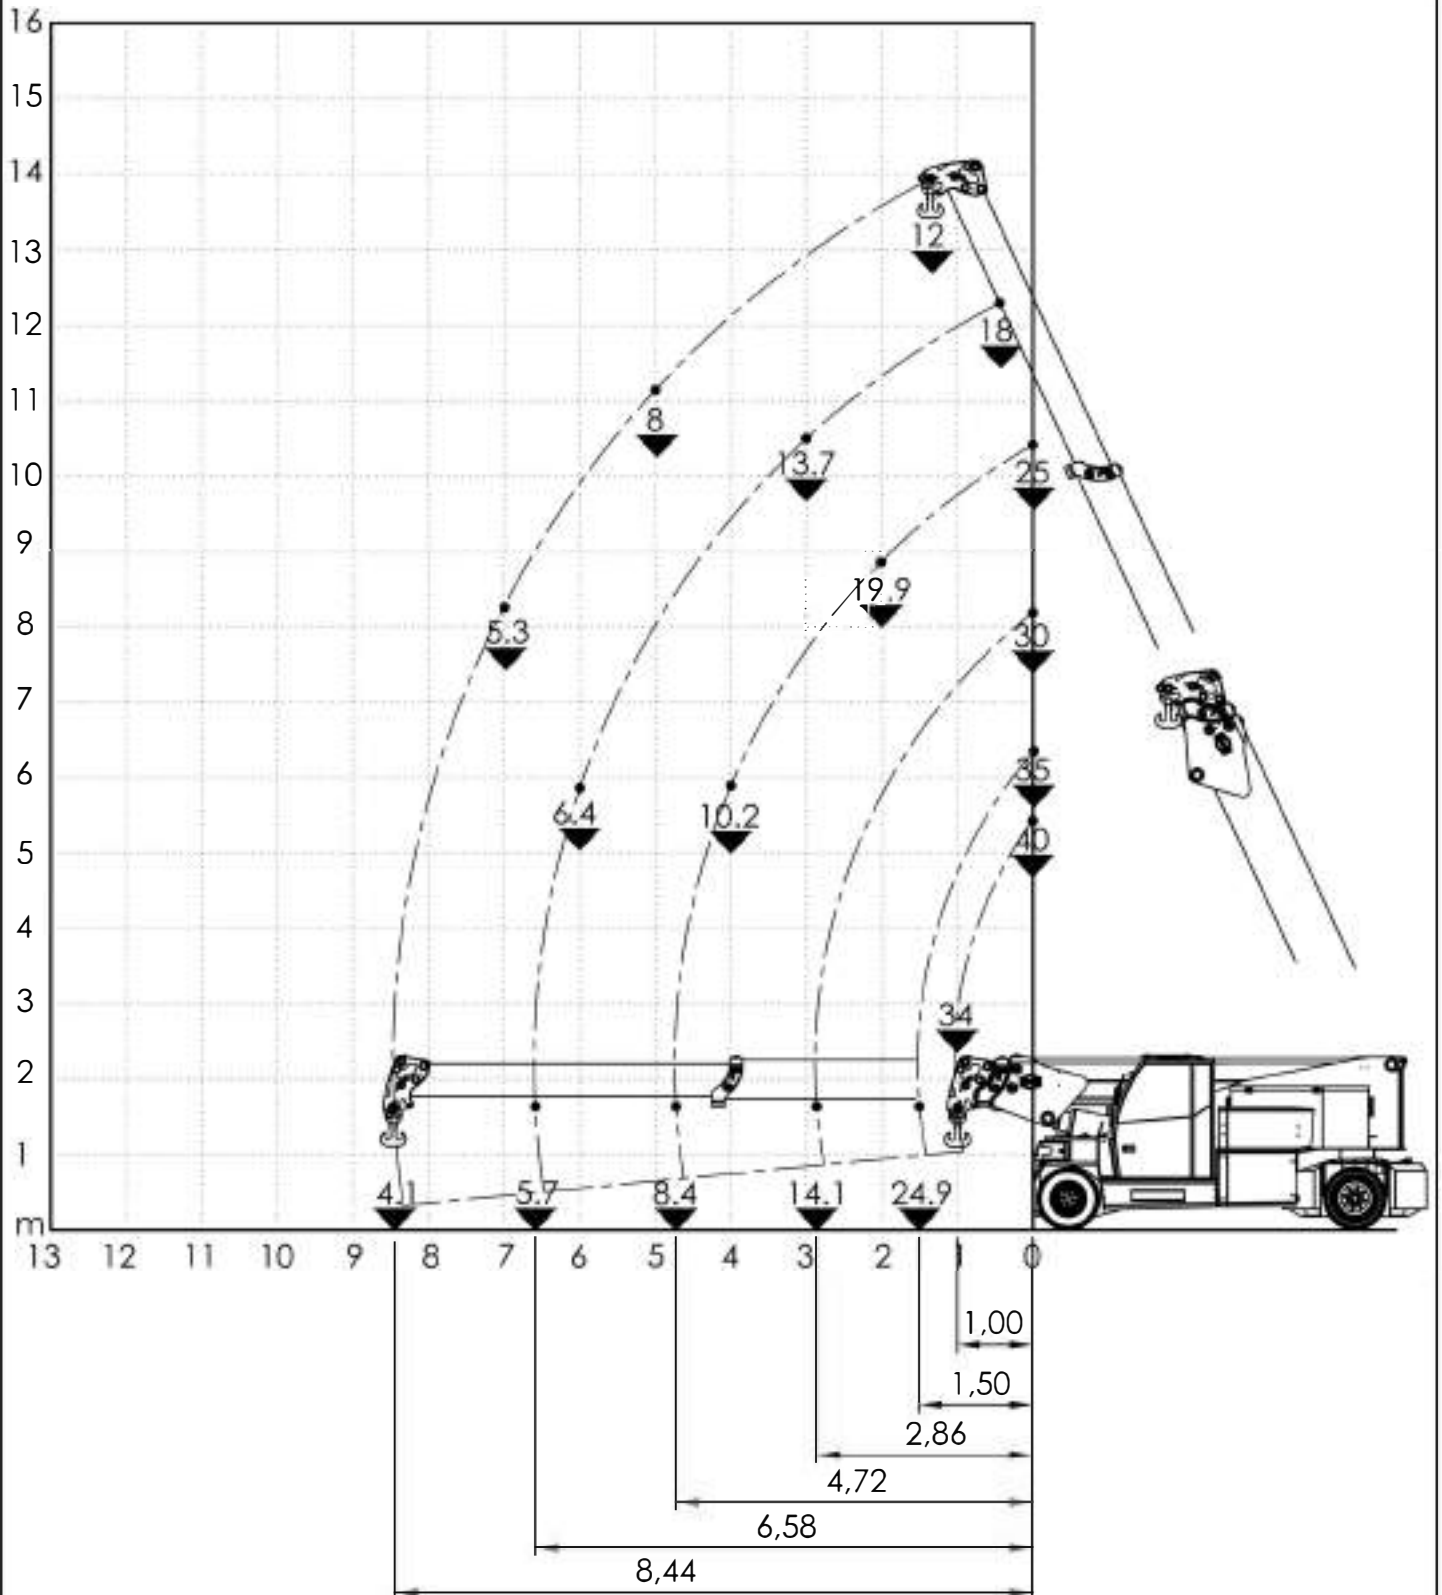

DIAGRAMMA DELLE PORTATE (t)
CAPACITY DIAGRAM (t)
TRAGLASTDIAGRAMM (t)
LASTENDIAGRAM (t)
TABLEAU DES CHARGES (t)
DIAGRAMA DE LAS CARGAS (t)

MC 400

Z1+Z2

Cod.: 090-DIA-03568

Scala: 1:100