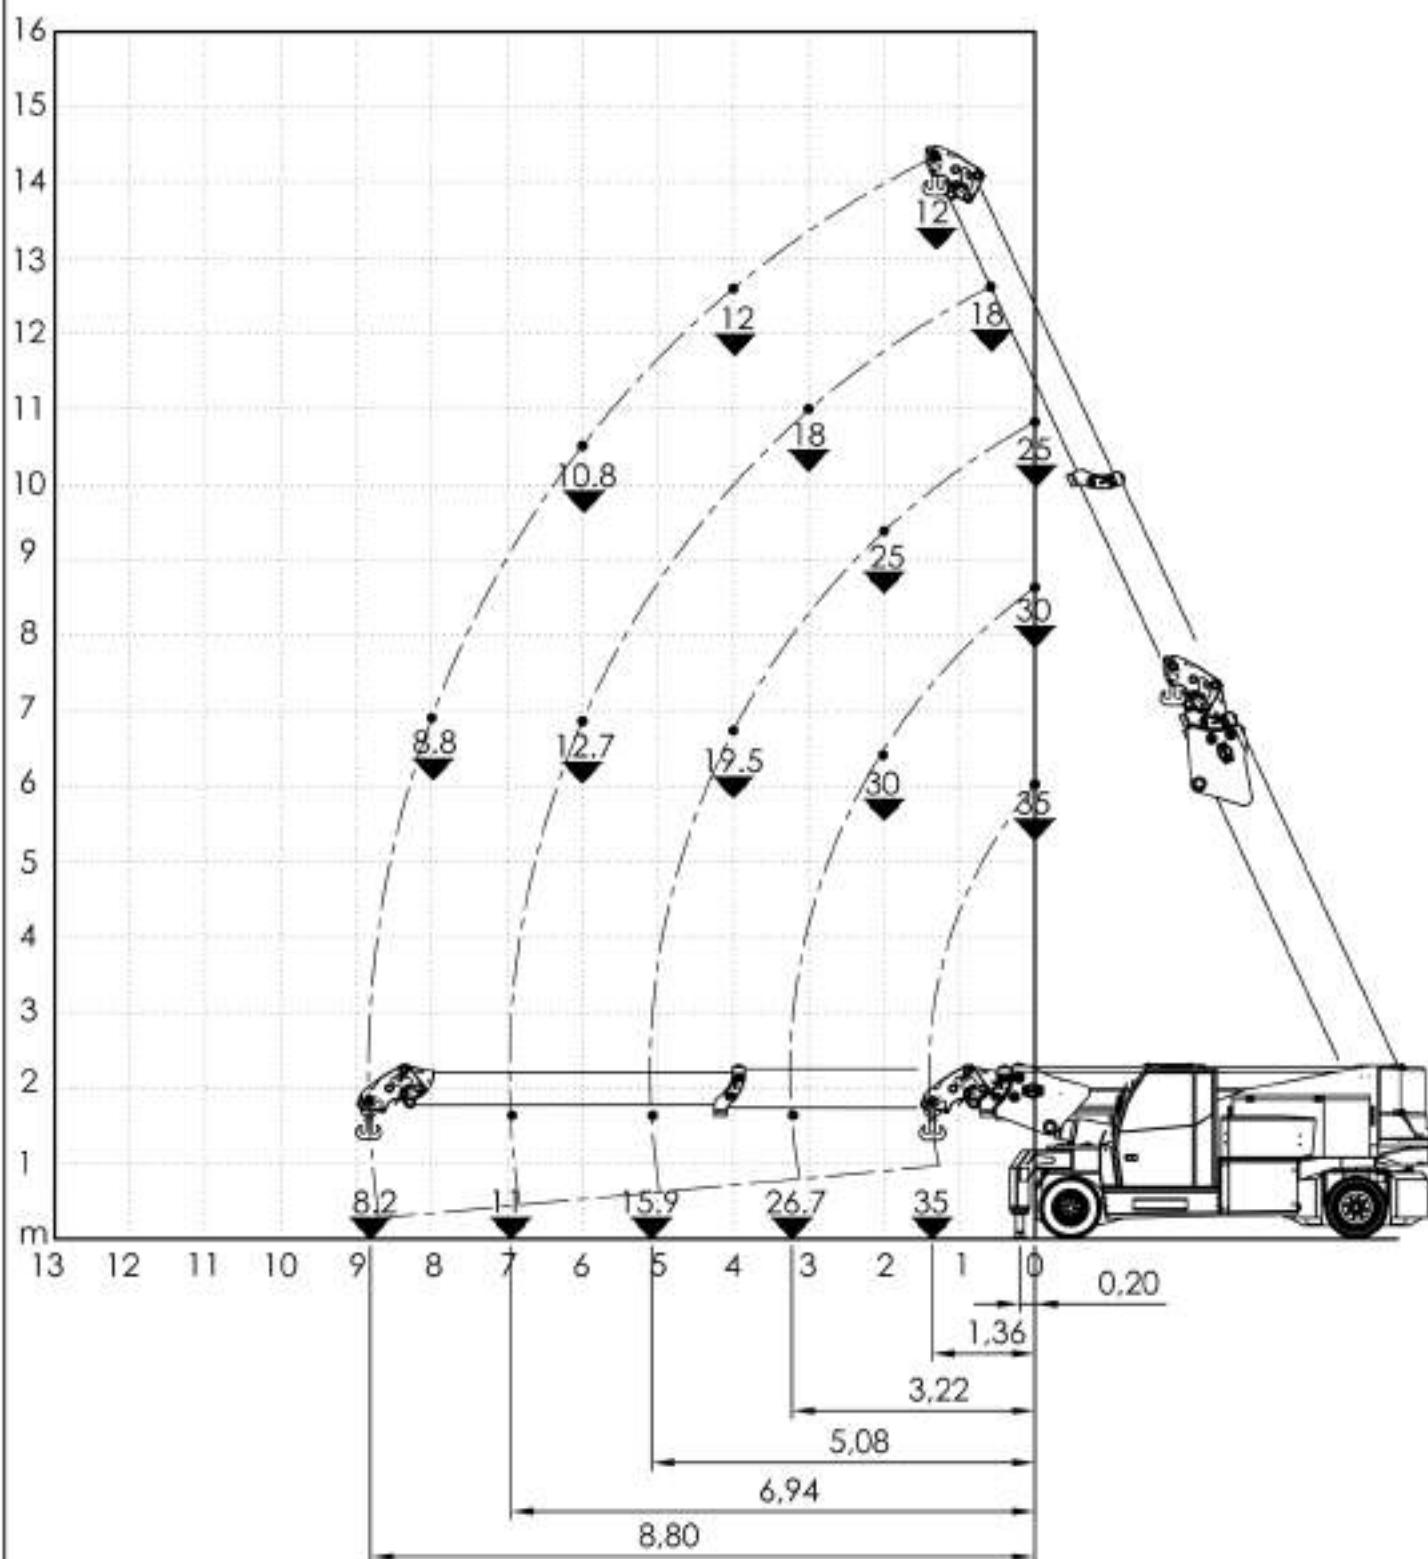

DIAGRAMMA DELLE PORTATE (t)
CAPACITY DIAGRAM (t)
TRAGLASTDIAGRAMM (t)
LASTENDIAGRAM (t)
TABLEAU DES CHARGES (t)
DIAGRAMA DE LAS CARGAS (t)

JMG

MC 400

ST 200 Z1+Z2+Z3+Z4+Z5+Z6

Cod.: 090-DIA-03585
Scala: 1:100