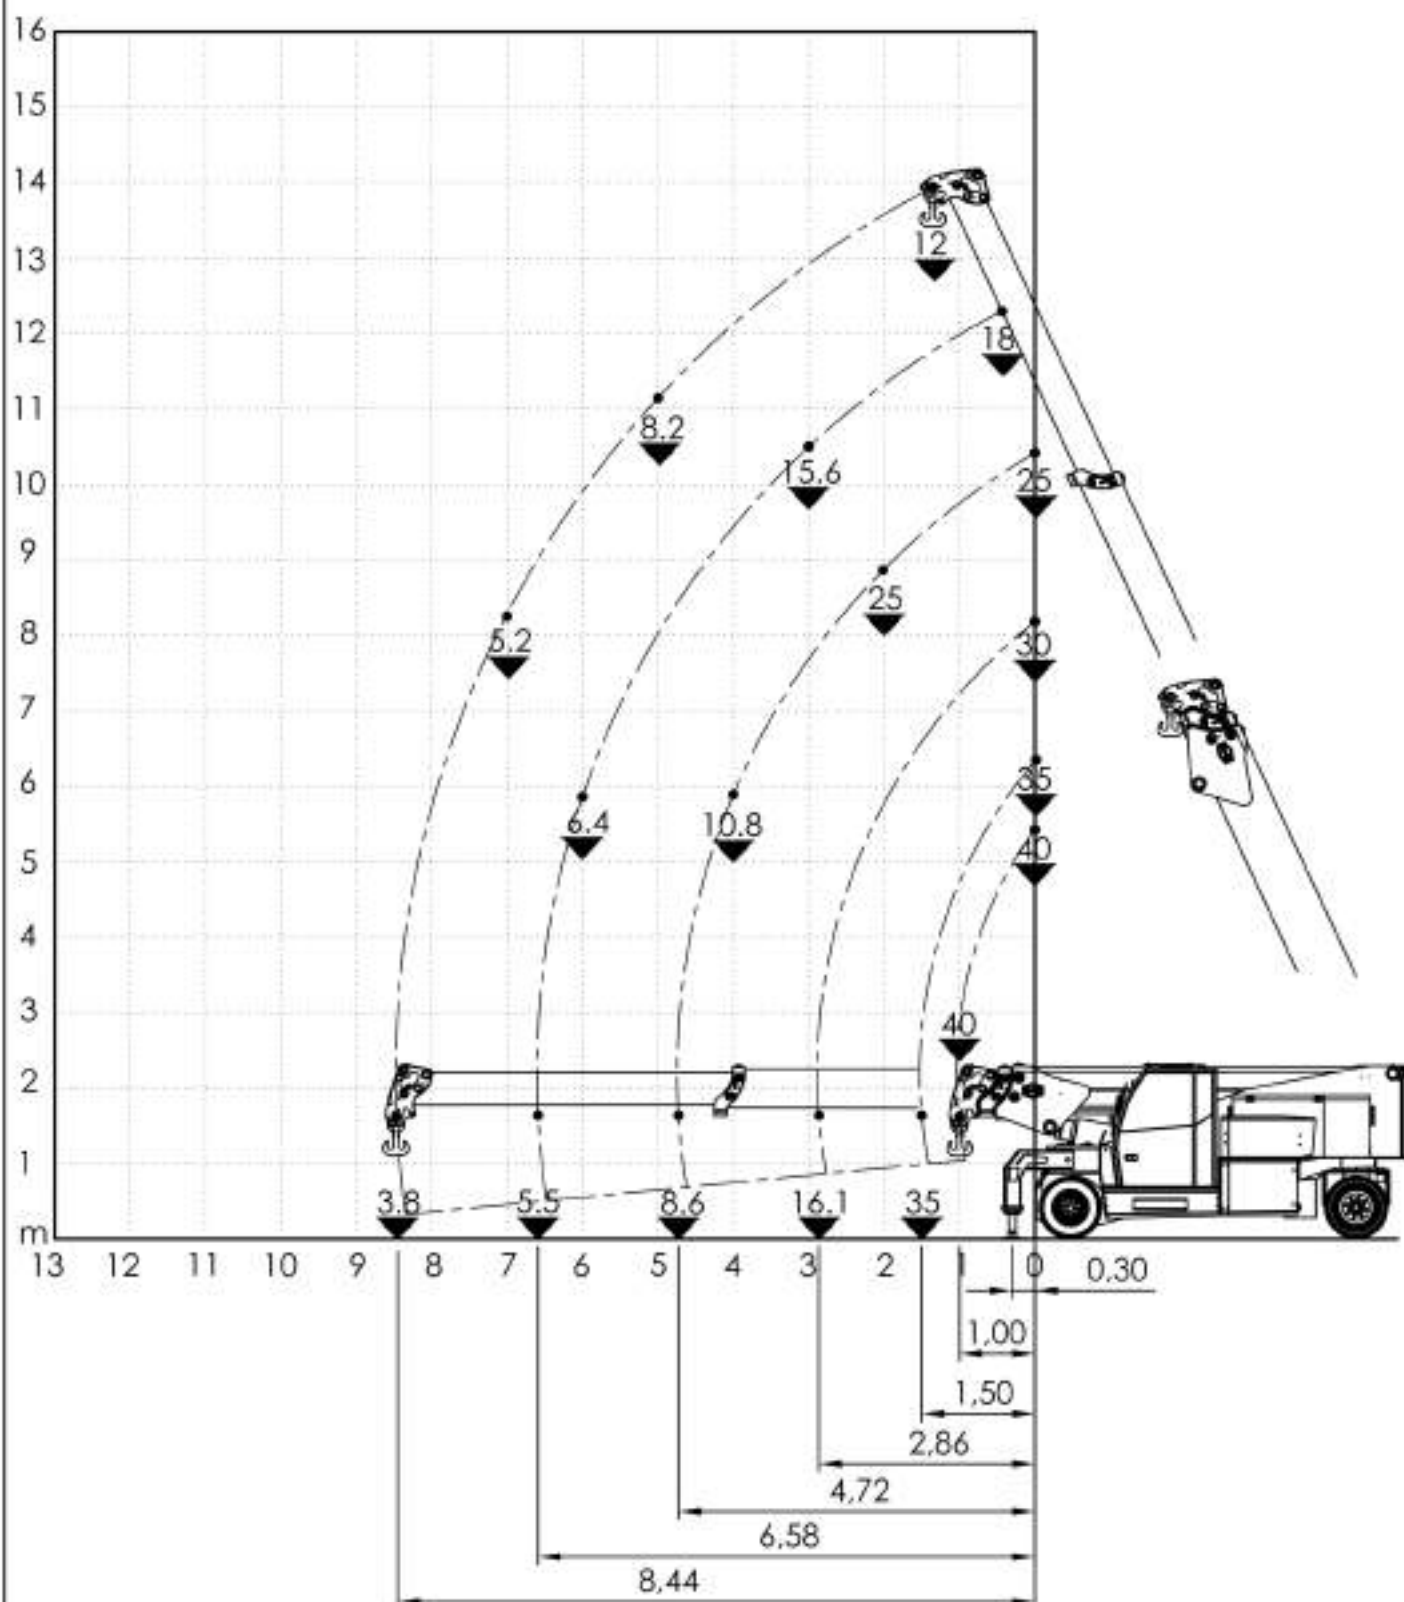

DIAGRAMMA DELLE PORTATE (t)
CAPACITY DIAGRAM (t)
TRAGLASTDIAGRAMM (t)
LASTENDIAGRAM (t)
TABLEAU DES CHARGES (t)
DIAGRAMA DE LAS CARGAS (t)

JMG

MC 400

ST 300 NZ

Cod.: 090-DIA-03579

Scala: 1:100