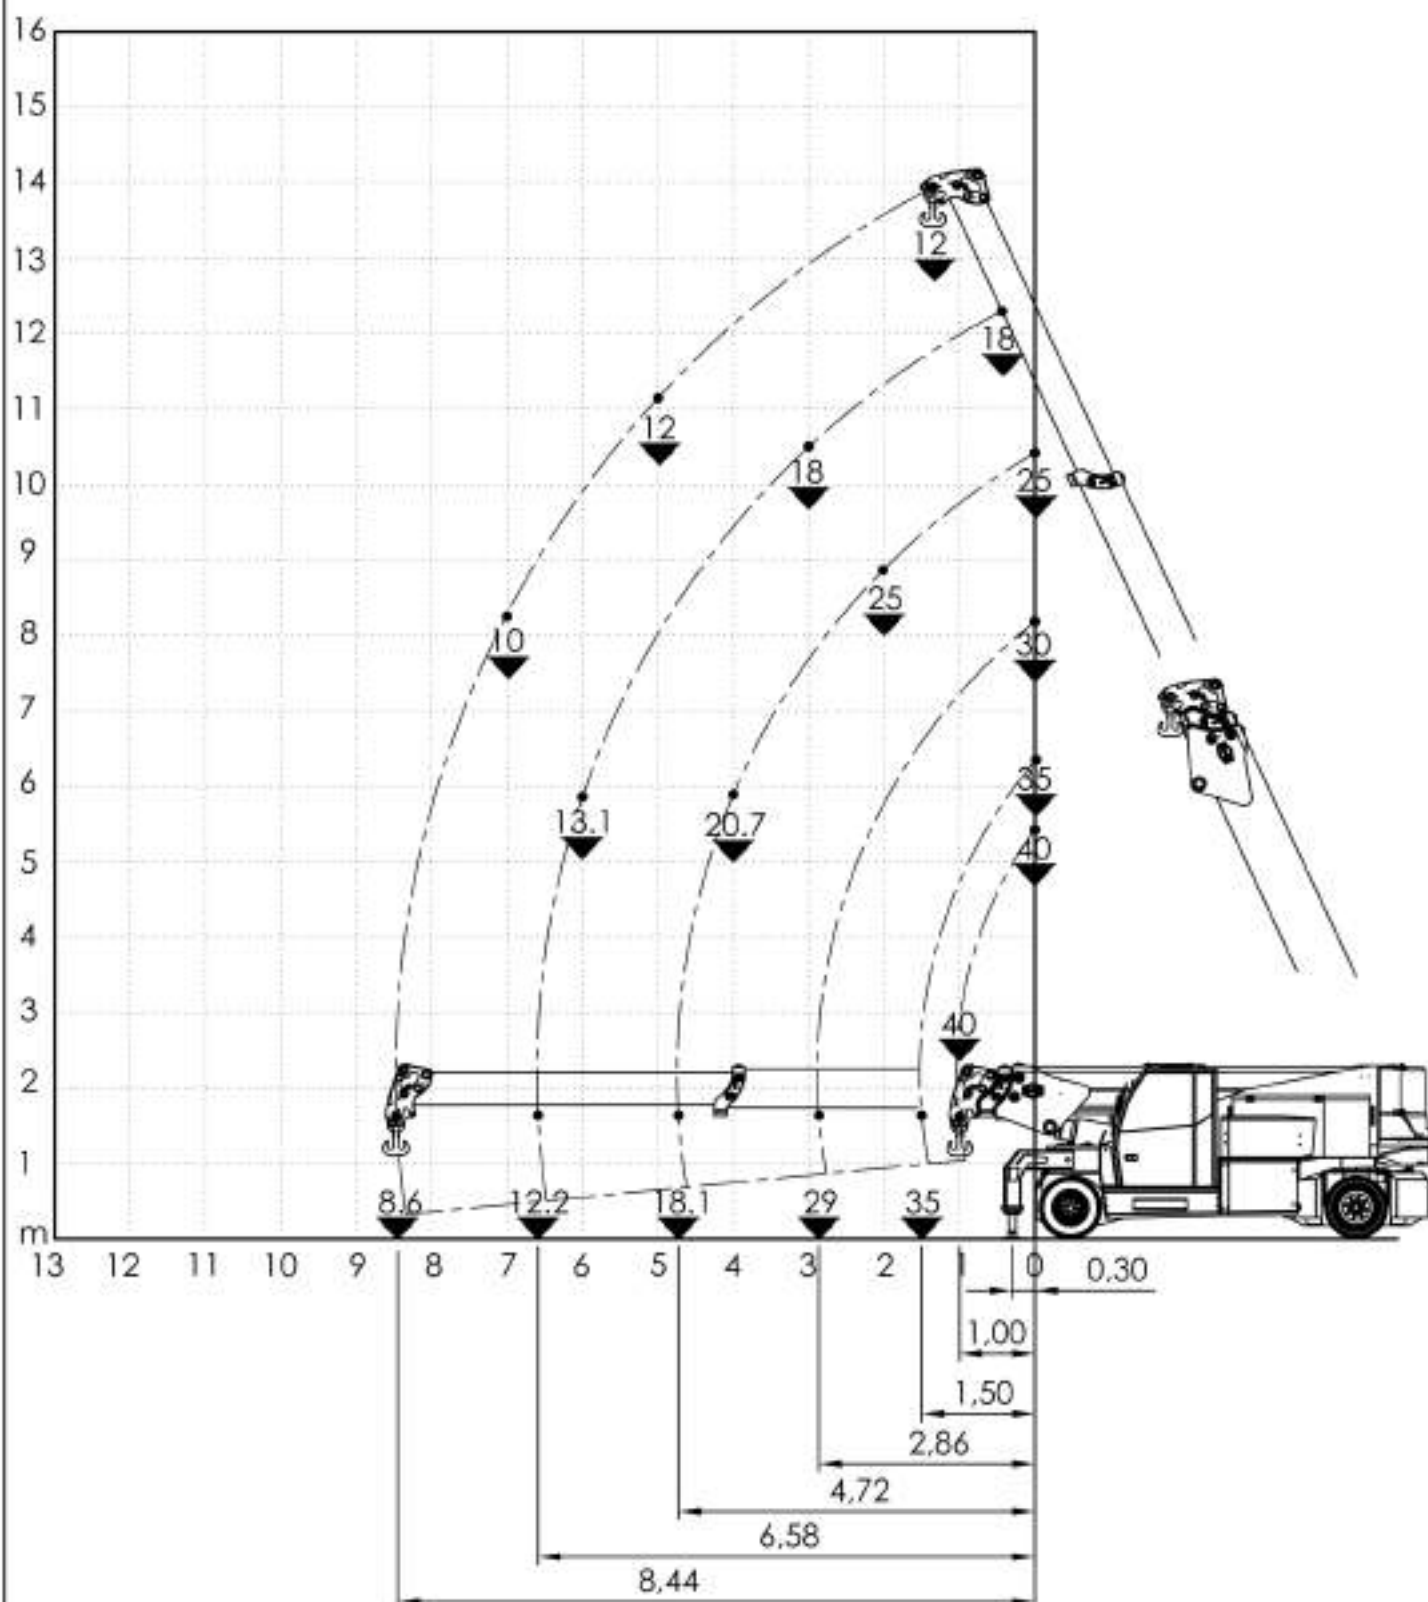

DIAGRAMMA DELLE PORTATE (t)
CAPACITY DIAGRAM (t)
TRAGLASTDIAGRAMM (t)
LASTENDIAGRAM (t)
TABLEAU DES CHARGES (t)
DIAGRAMA DE LAS CARGAS (t)

JMG

MC 400

ST 300 Z1+Z2+Z3+Z4+Z5+Z6

Cod.: 090-DIA-03575

Scala: 1:100