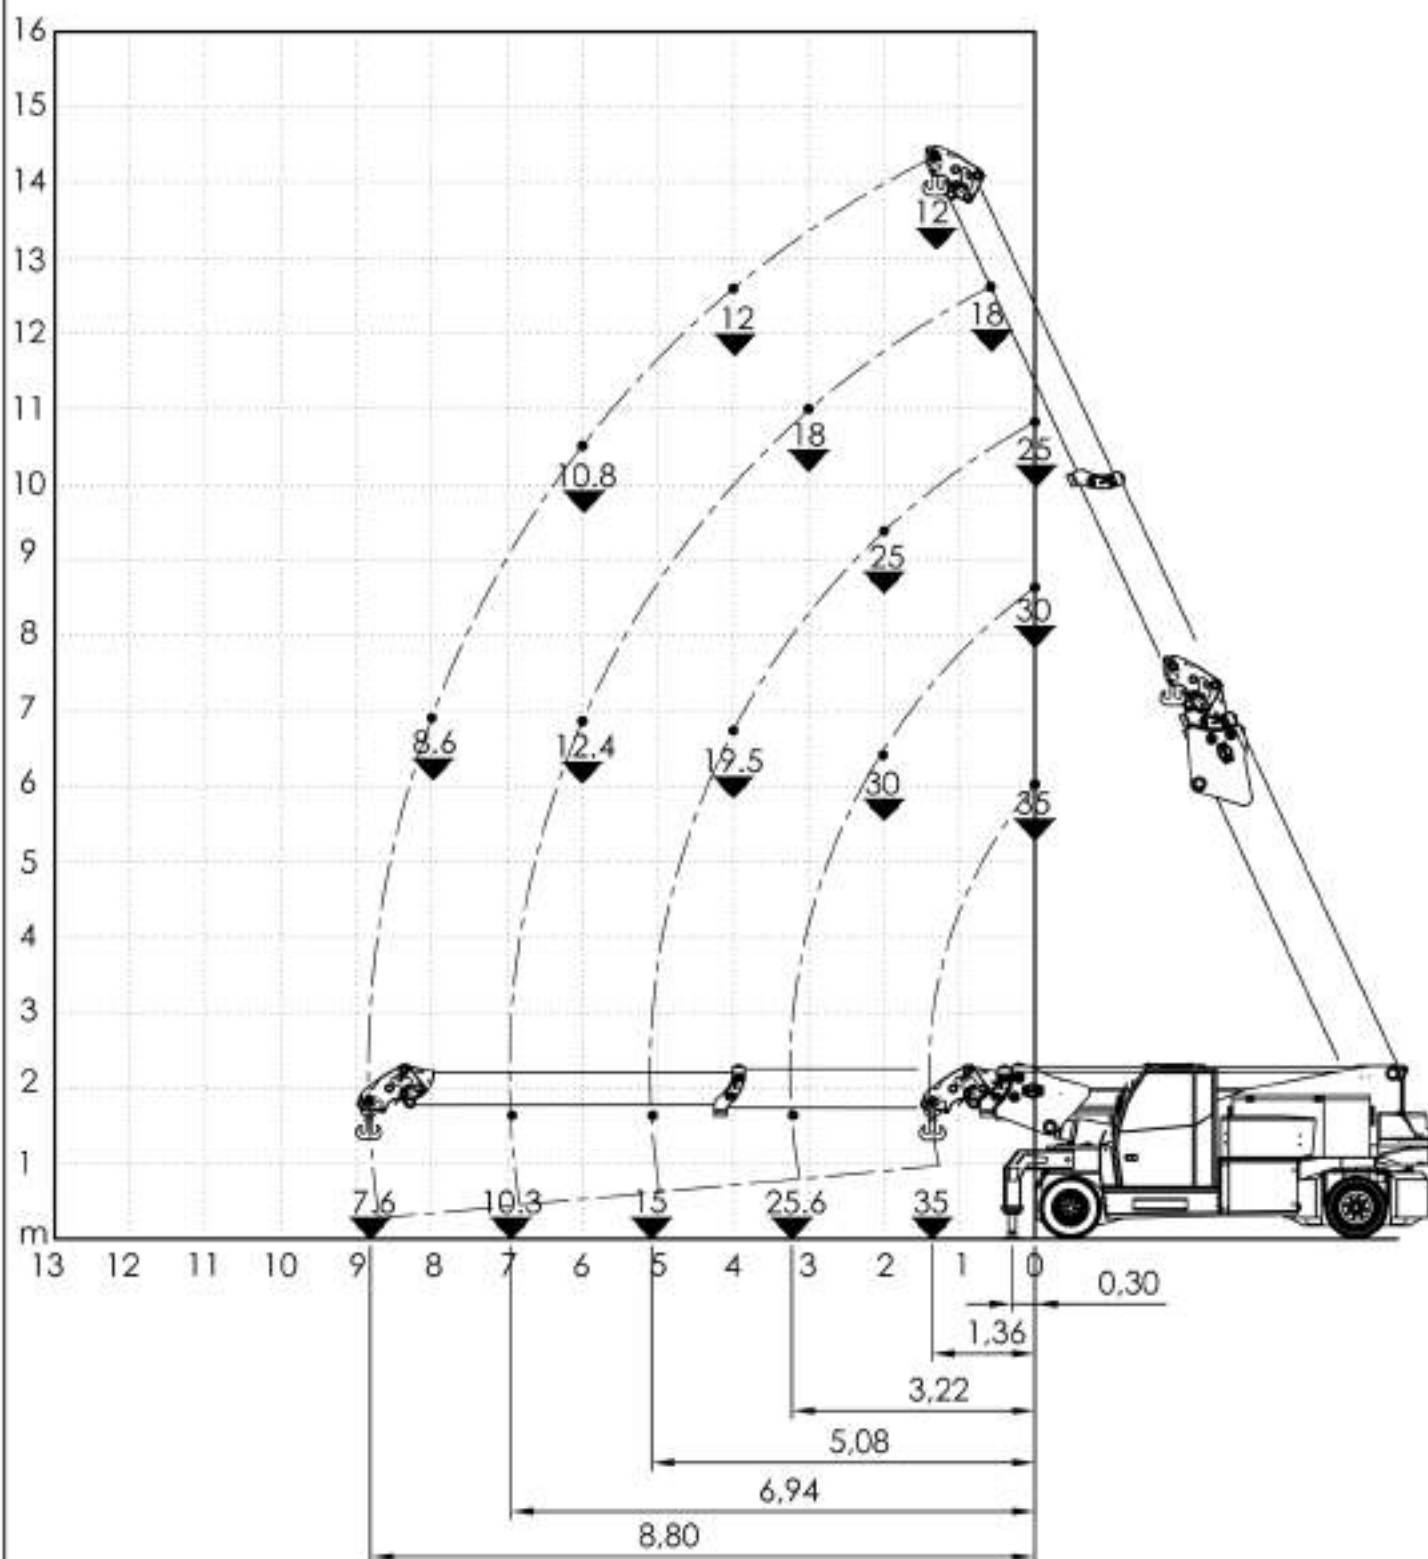

DIAGRAMMA DELLE PORTATE (t)
CAPACITY DIAGRAM (t)
TRAGLASTDIAGRAMM (t)
LASTENDIAGRAM (t)
TABLEAU DES CHARGES (t)
DIAGRAMA DE LAS CARGAS (t)

JMG

MC 400

ST 300 Z1+Z2+Z3+Z4

Cod.: 090-DIA-03591
Scala: 1:100