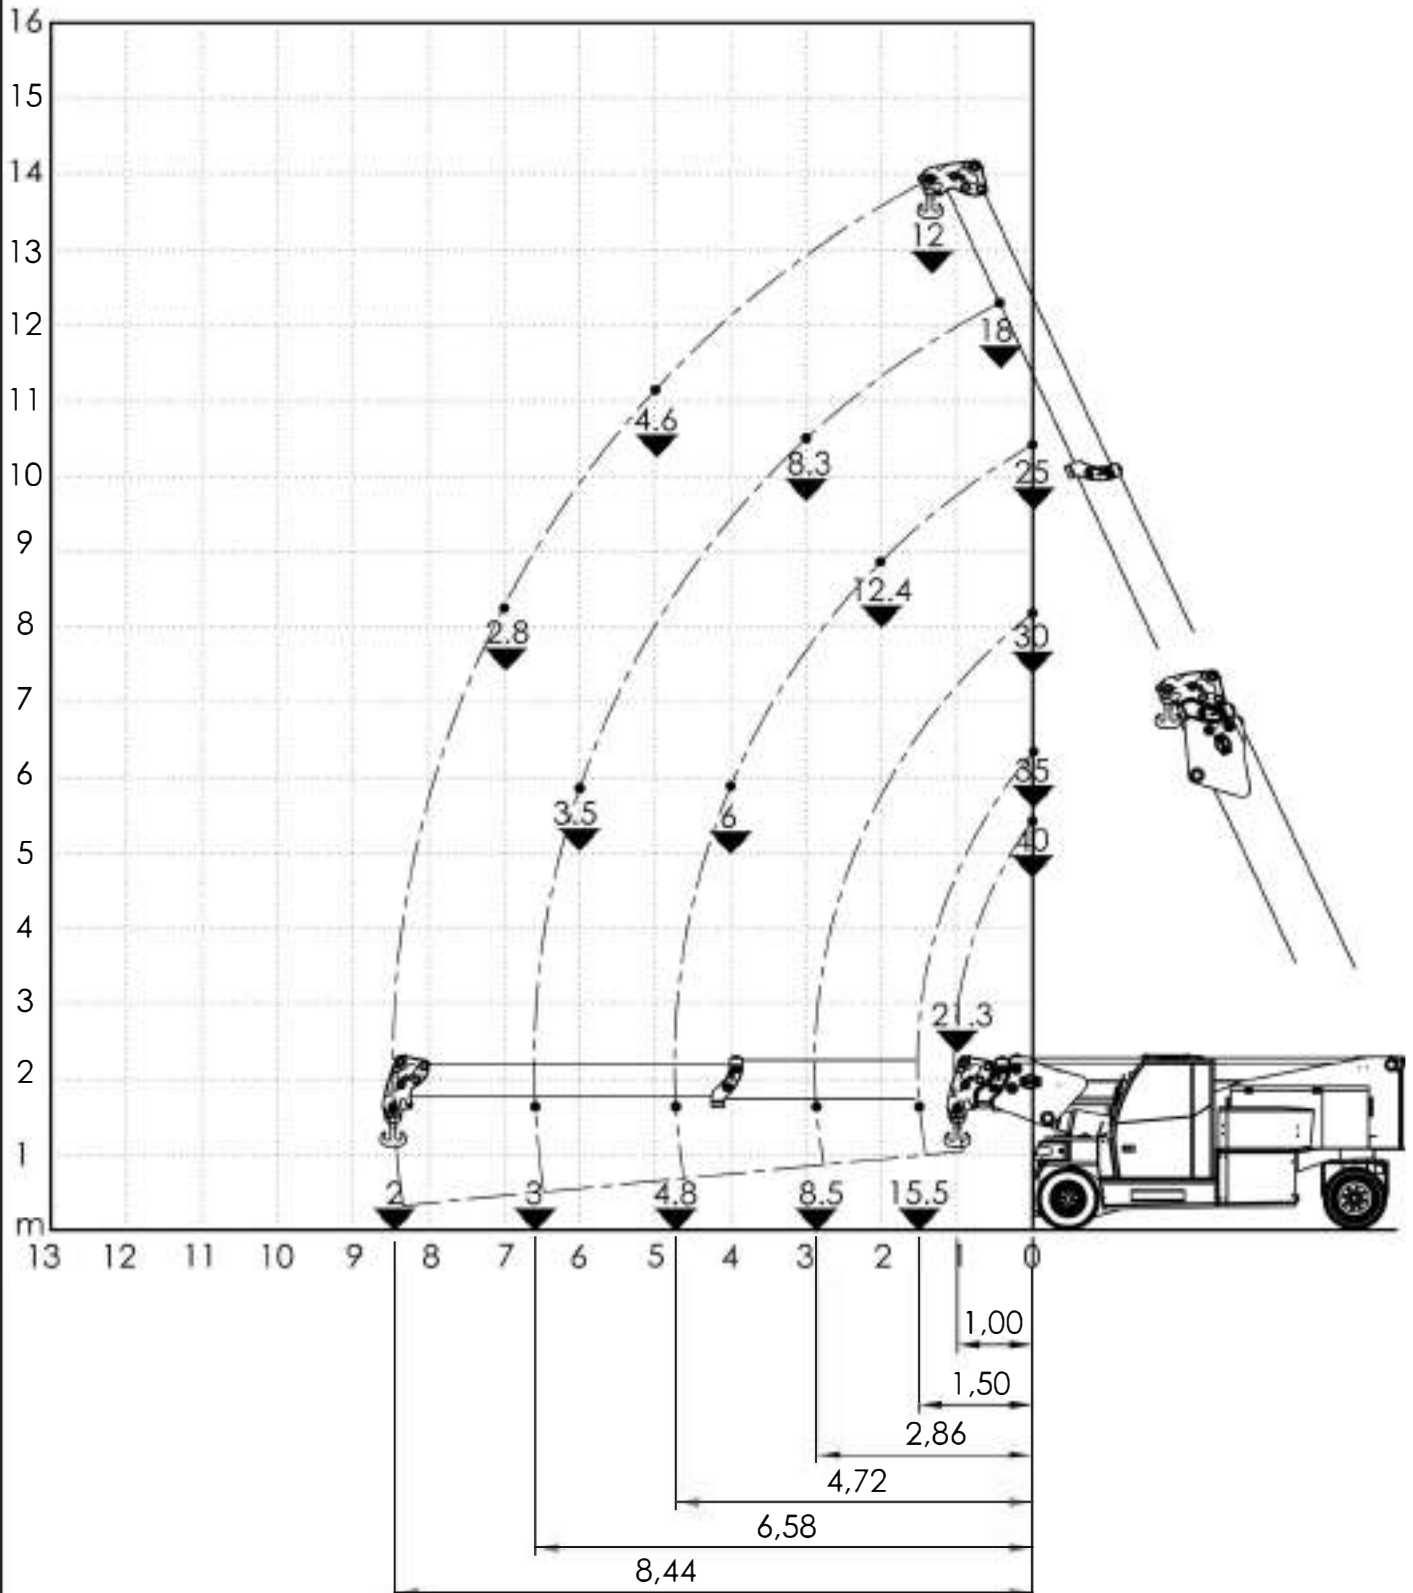

DIAGRAMMA DELLE PORTATE (t)
CAPACITY DIAGRAM (t)
TRAGLASTDIAGRAMM (t)
LASTENDIAGRAM (t)
TABLEAU DES CHARGES (t)
DIAGRAMA DE LAS CARGAS (t)

MC 400 NZ

Cod.: 090-DIA-03569
Scala: 1:100