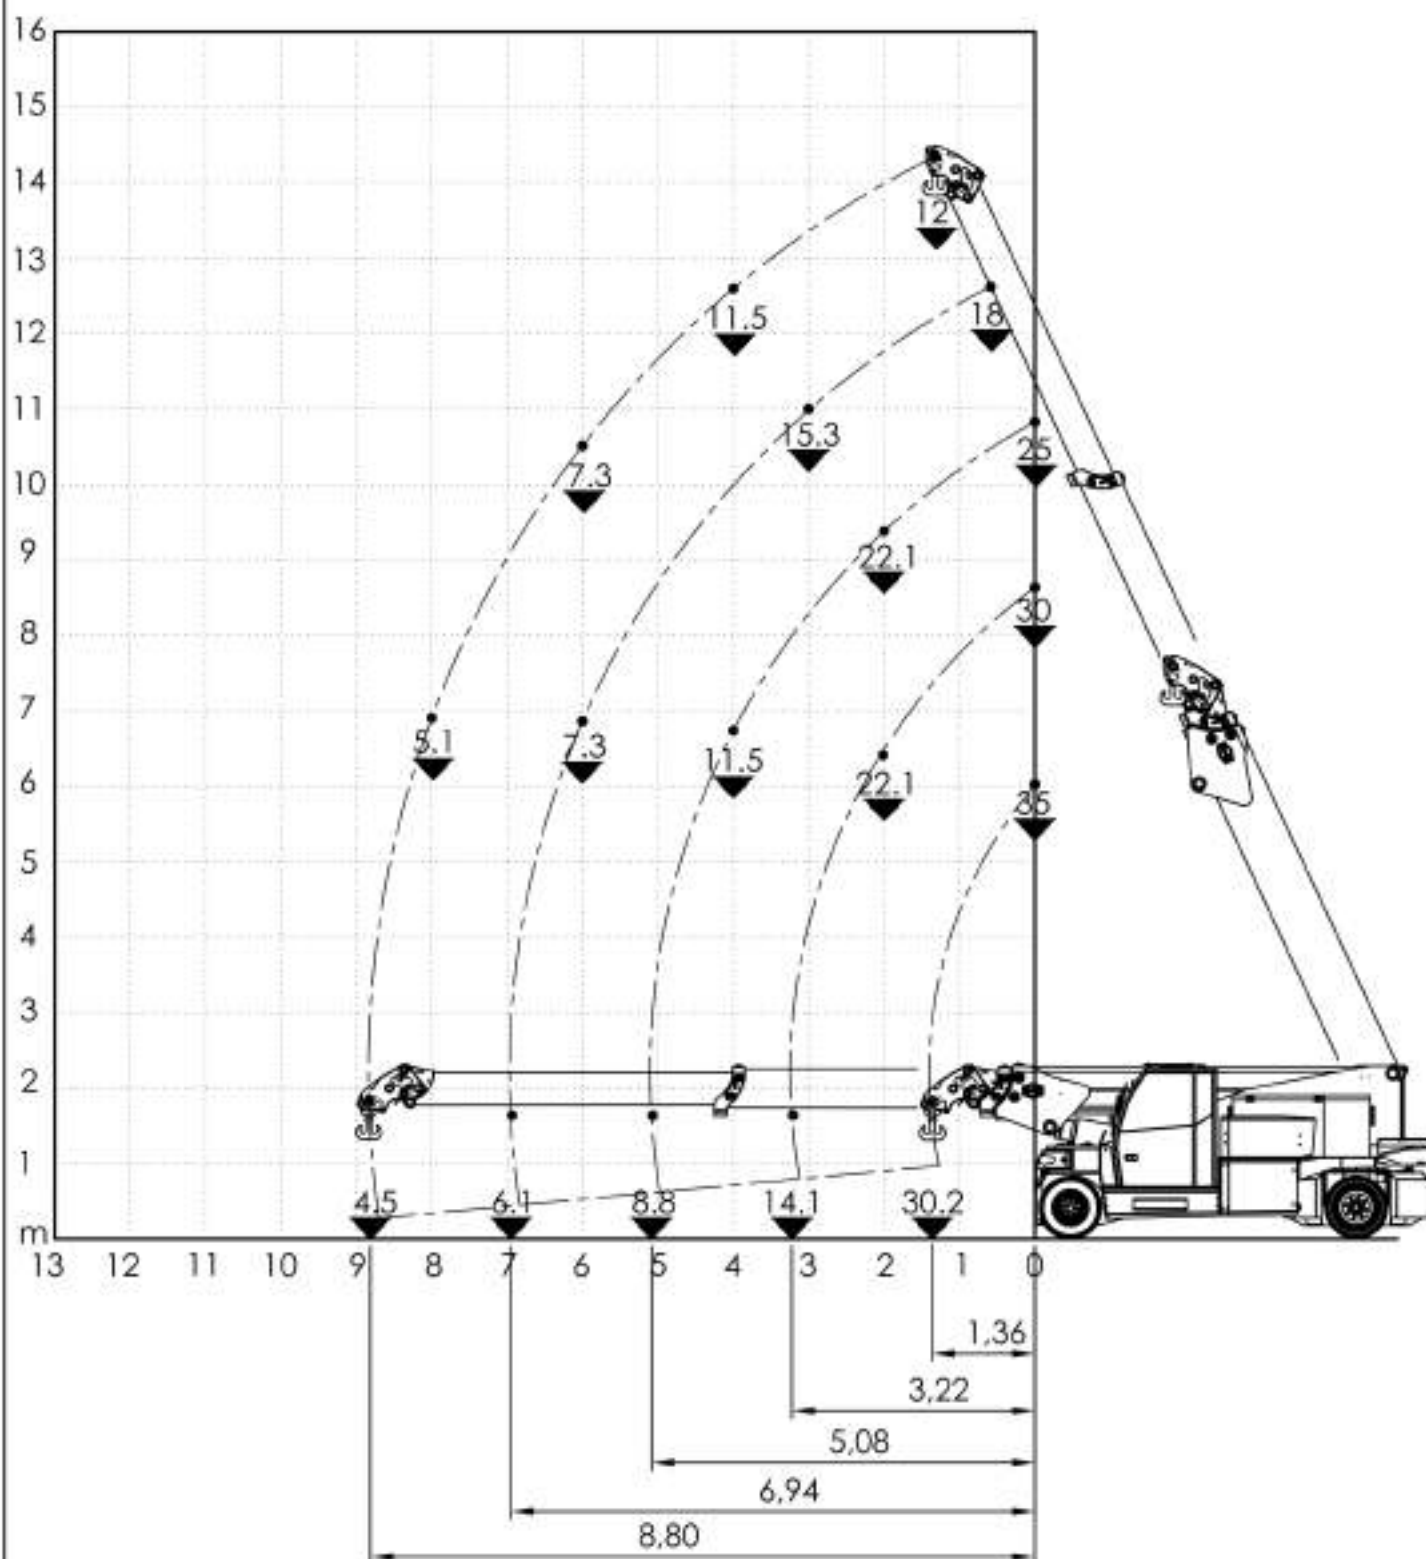

DIAGRAMMA DELLE PORTATE (t)
CAPACITY DIAGRAM (t)
TRAGLASTDIAGRAMM (t)
LASTENDIAGRAM (t)
TABLEAU DES CHARGES (t)
DIAGRAMA DE LAS CARGAS (t)

JMG

MC 400

Z1+Z2+Z3

Cod.: 090-DIA-03582
Scala: 1:100