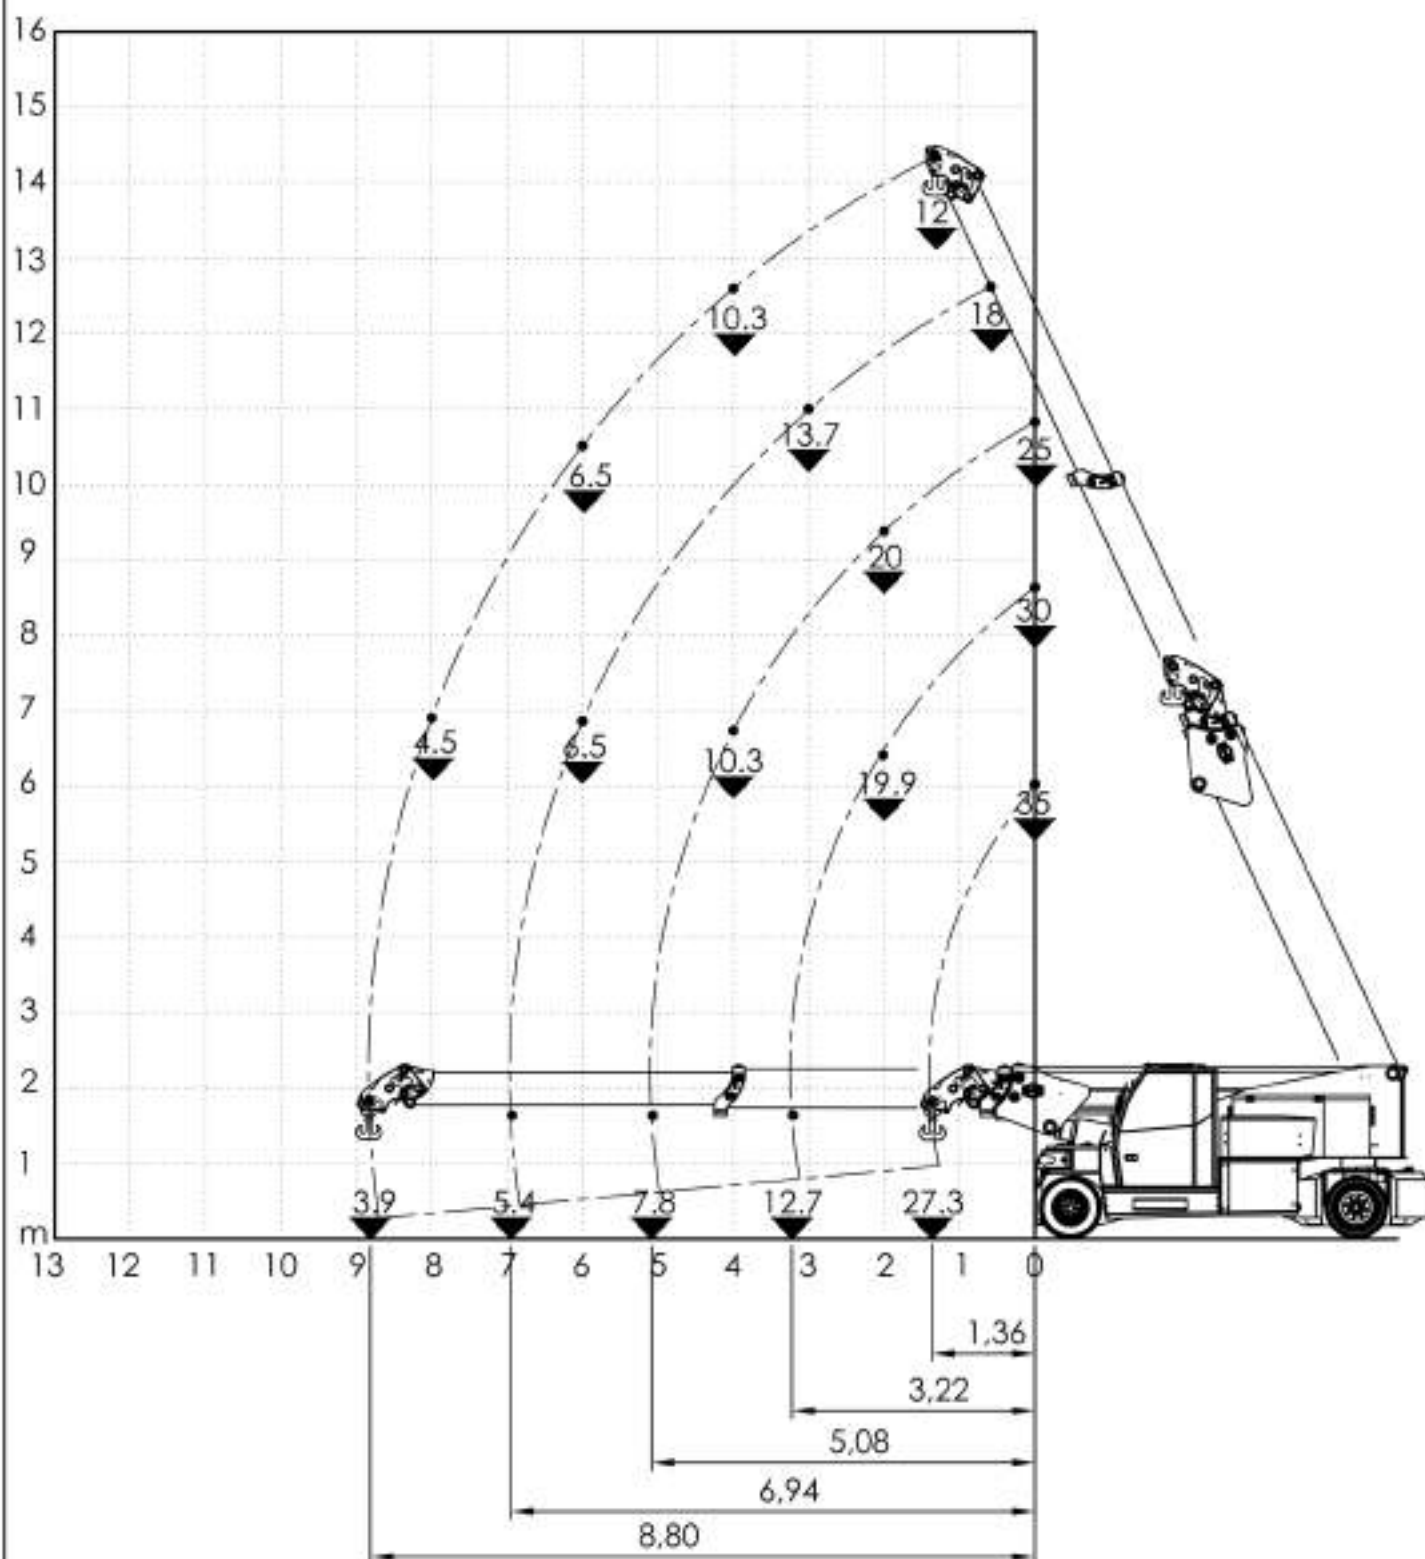

JMG

MC 400

Z1+Z2+Z3

Cod.: 090-DIA-03582
 Scala: 1:100

DIAGRAMMA DELLE PORTATE (t)
 CAPACITY DIAGRAM (t)
 TRAGLASTDIAGRAMM (t)
 LASTENDIAGRAM (t)
 TABLEAU DES CHARGES (t)
 DIAGRAMA DE LAS CARGAS (t)

JMG

MC 400