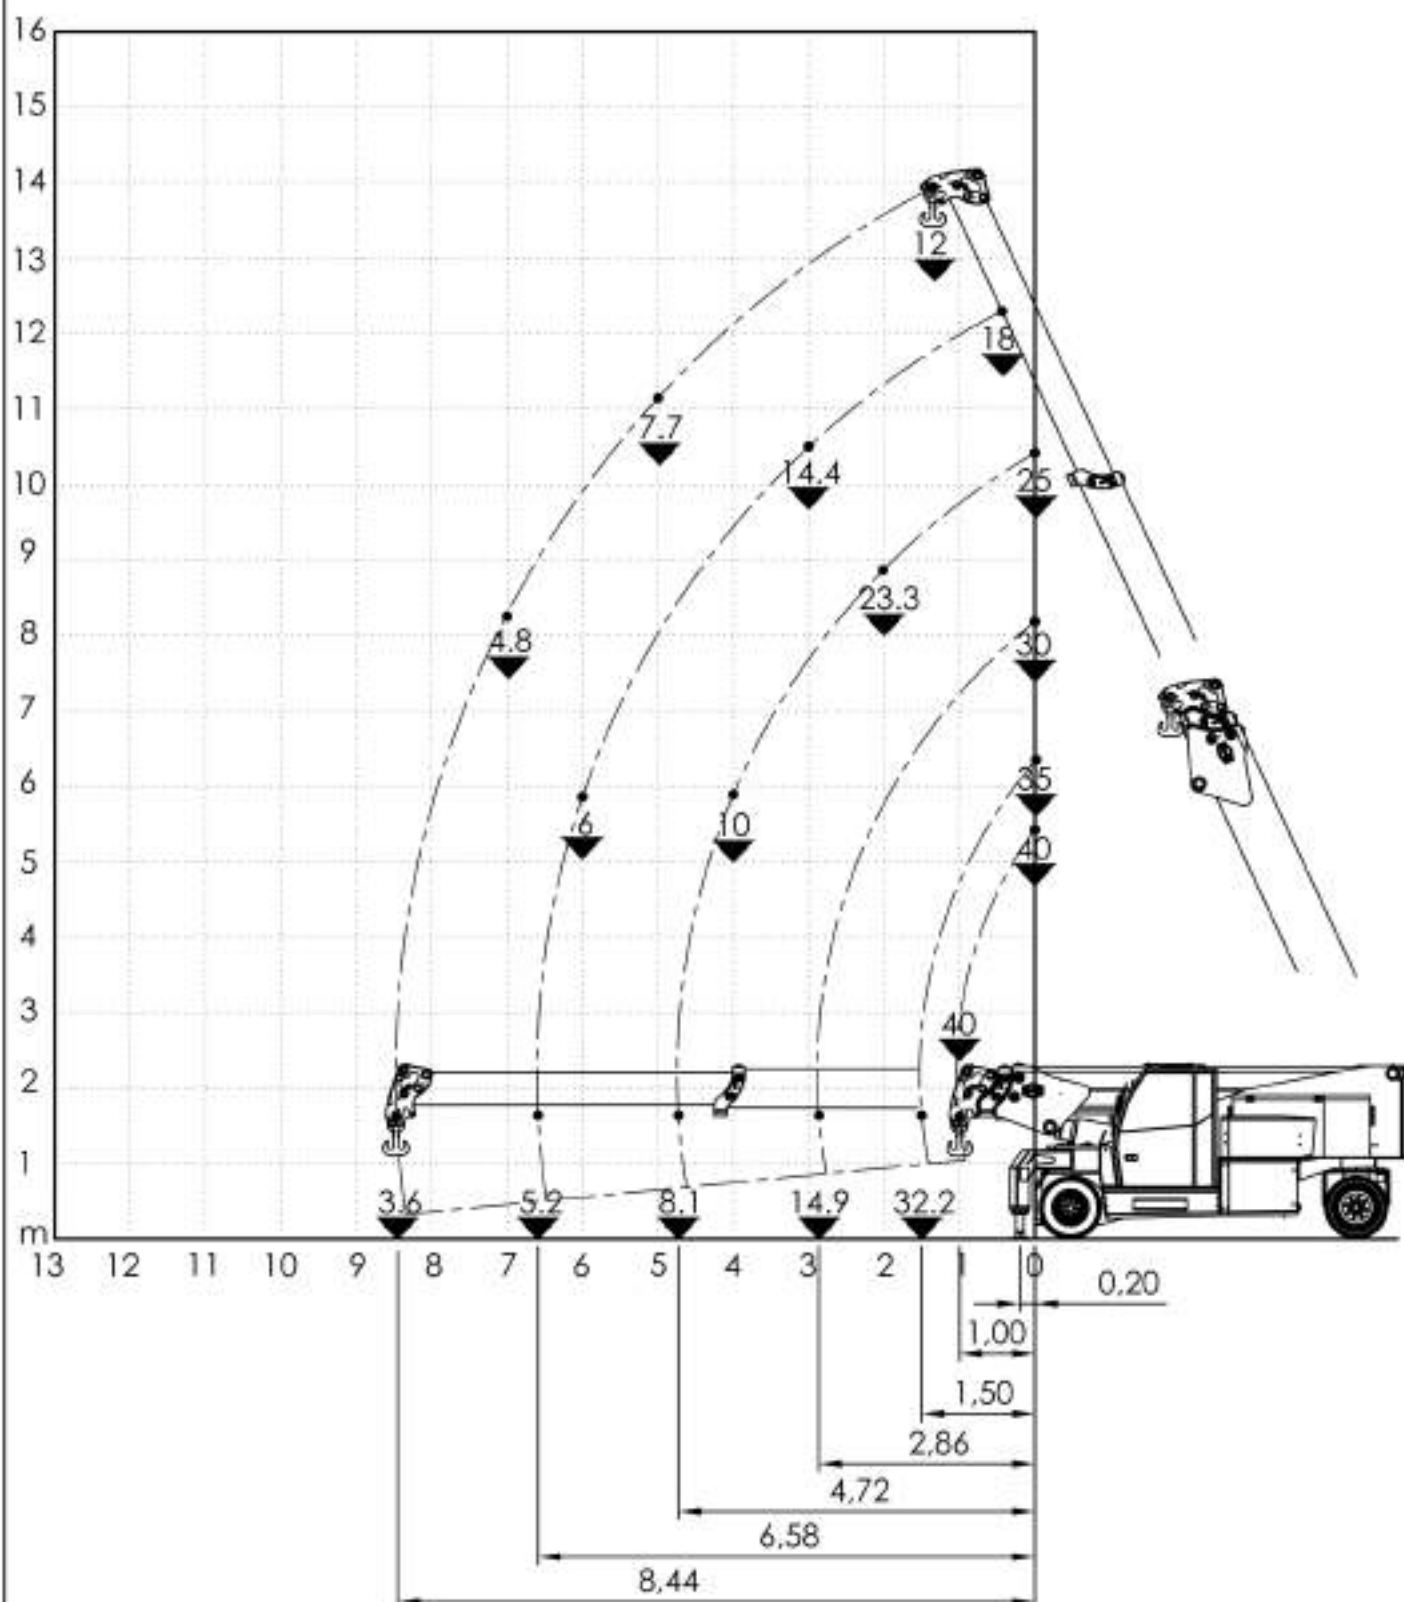

MC 400

ST 200 Z1+Z2

Cod.: 090-DIA-03573

Scala: 1:100

DIAGRAMMA DELLE PORTATE (t)
 CAPACITY DIAGRAM (t)
 TRAGLASTDIAGRAMM (t)
 LASTENDIAGRAM (t)
 TABLEAU DES CHARGES (t)
 DIAGRAMA DE LAS CARGAS (t)

JMG

MC 400