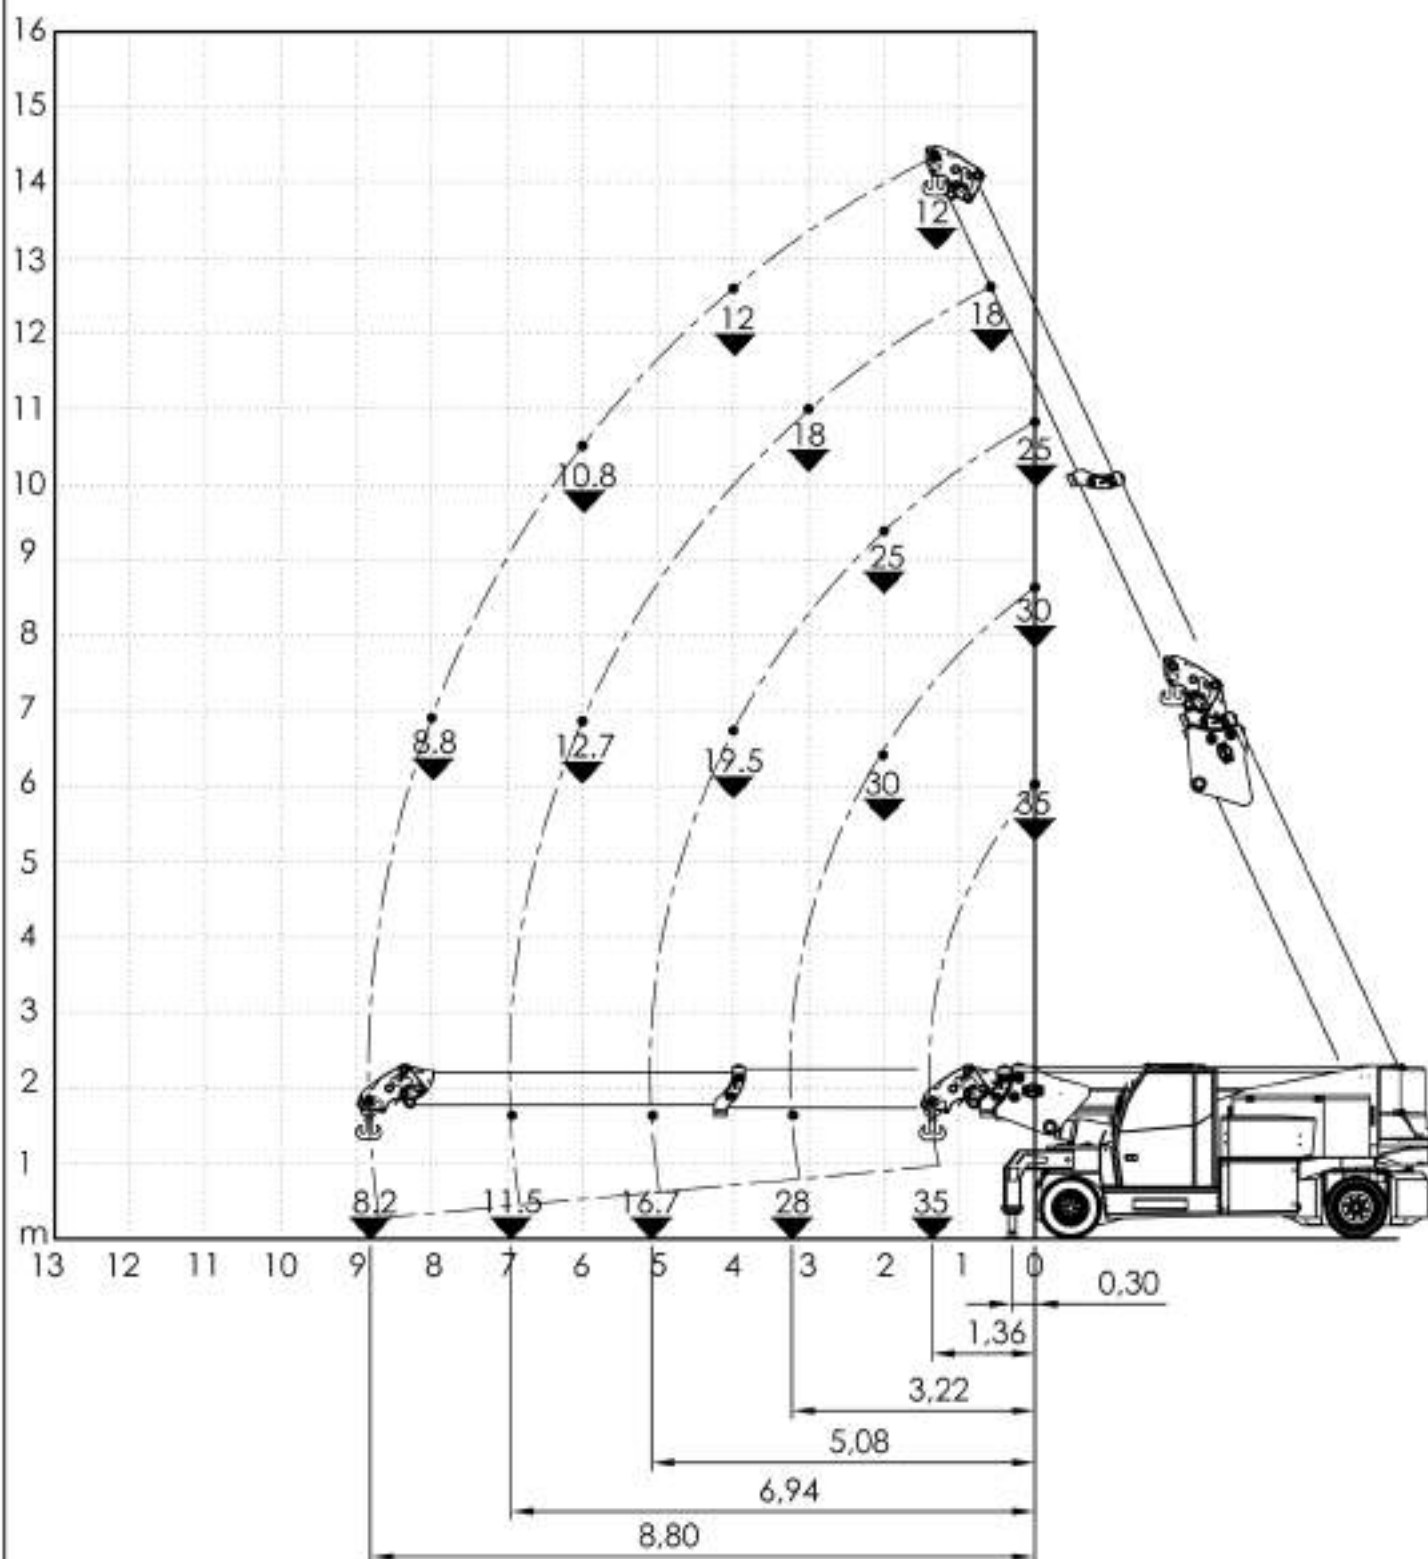

JMG

MC 400

ST 200 NZ

Cod.: 090-DIA-03589
 Scala: 1:100

DIAGRAMMA DELLE PORTATE (t)
 CAPACITY DIAGRAM (t)
 TRAGLASTDIAGRAMM (t)
 LASTENDIAGRAM (t)
 TABLEAU DES CHARGES (t)
 DIAGRAMA DE LAS CARGAS (t)

JMG

MC 400