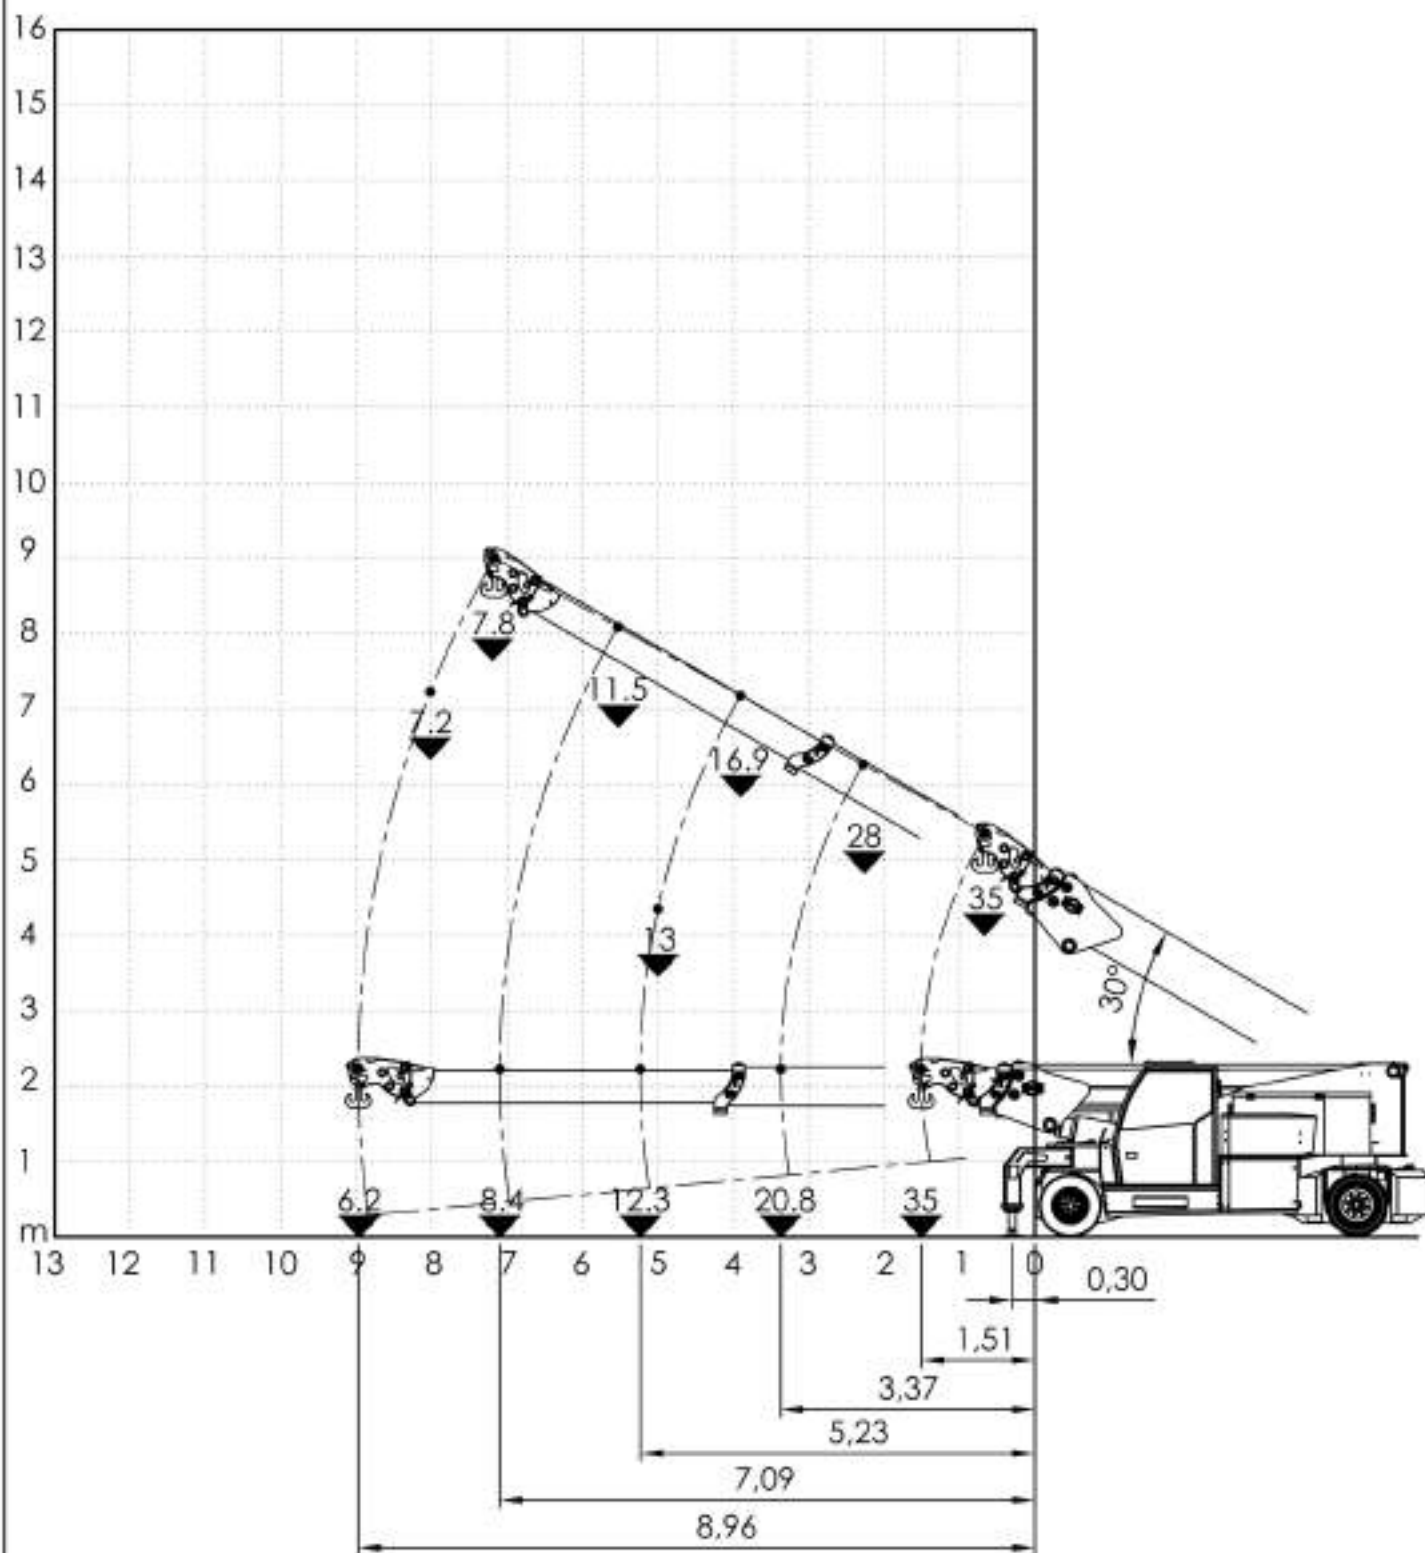

DIAGRAMMA DELLE PORTATE (t)
CAPACITY DIAGRAM (t)
TRAGLASTDIAGRAMM (t)
LASTENDIAGRAM (t)
TABLEAU DES CHARGES (t)
DIAGRAMA DE LAS CARGAS (t)

JMG

MC 400

ST 300 Z1+Z2

Cod.: 090-DIA-03608
Scala: 1:100