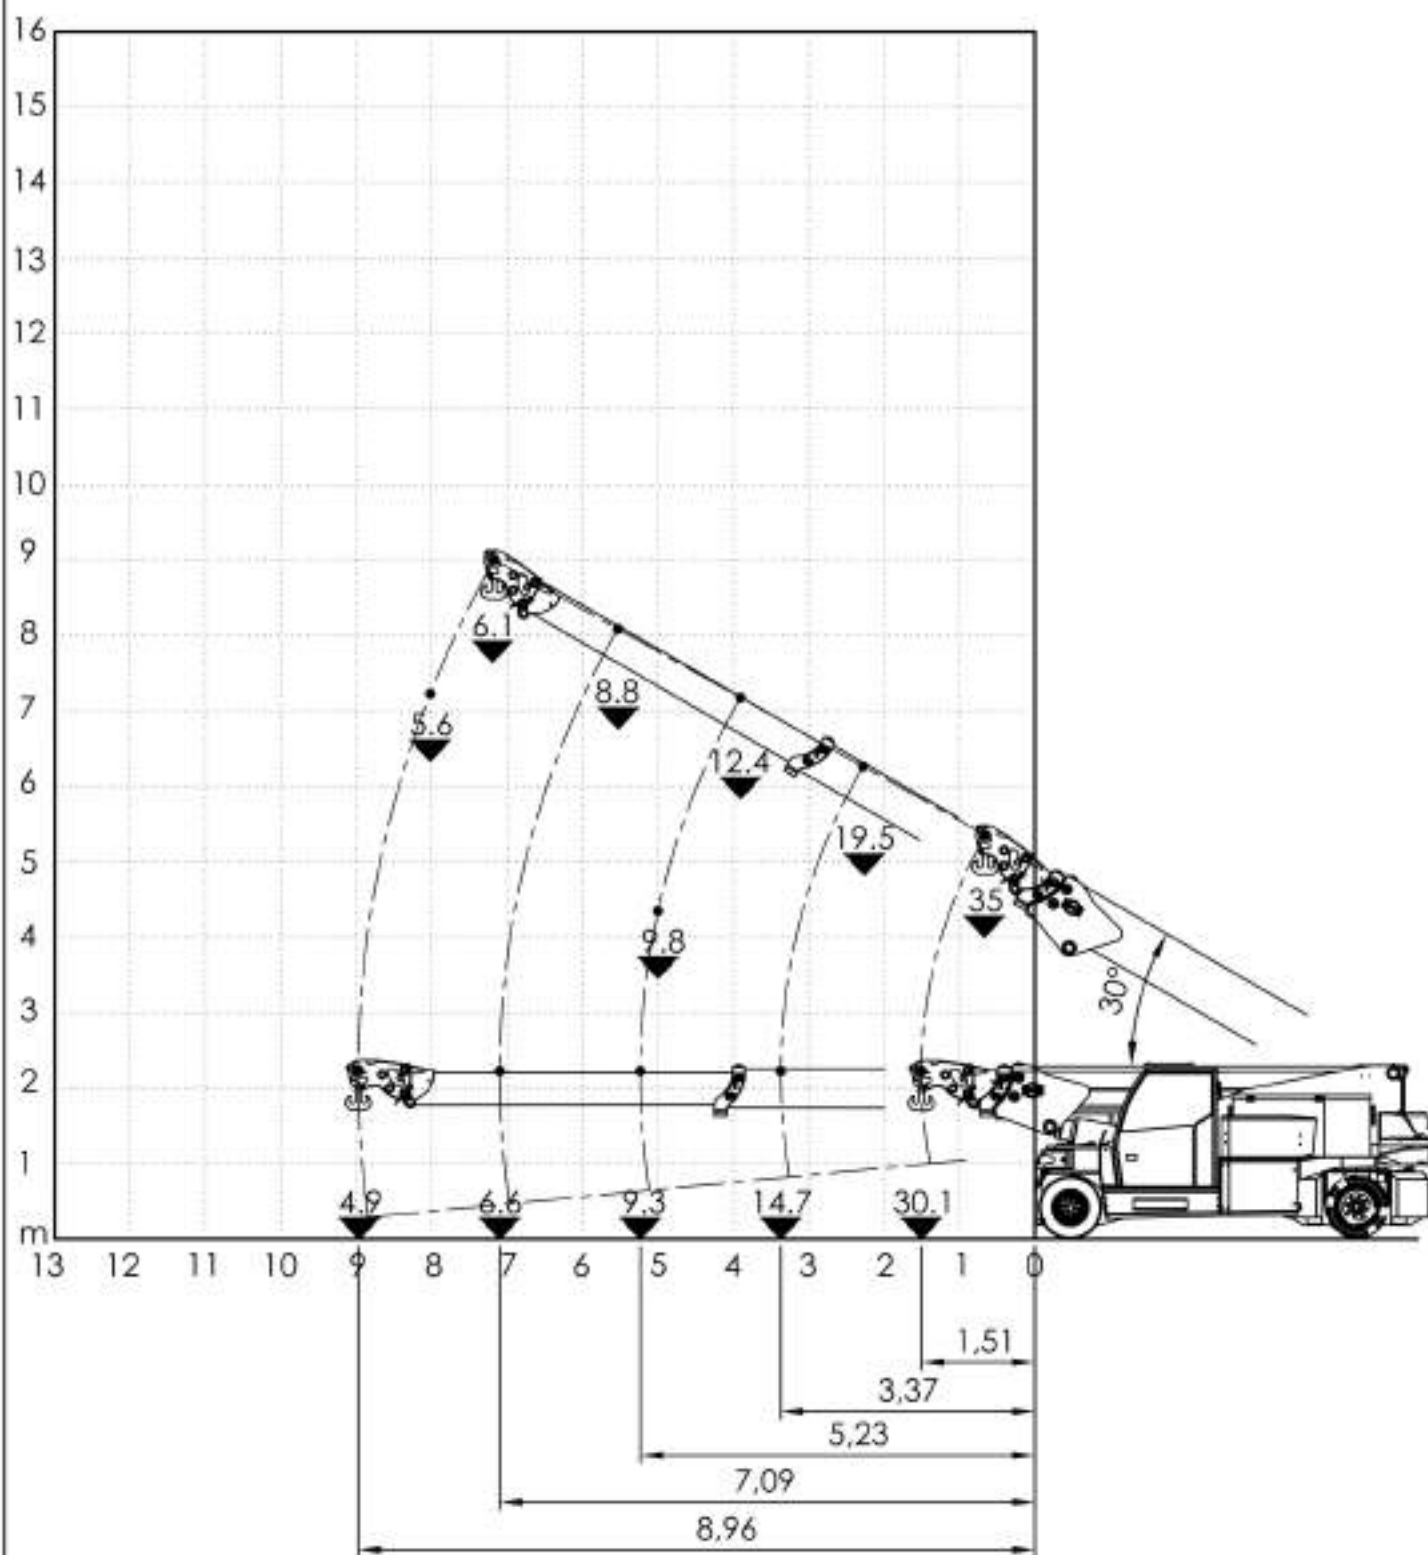

DIAGRAMMA DELLE PORTATE (t)
CAPACITY DIAGRAM (t)
TRAGLASTDIAGRAMM (t)
LASTENDIAGRAM (t)
TABLEAU DES CHARGES (t)
DIAGRAMA DE LAS CARGAS (t)

JMG

MC 400

Z1+Z2+Z3+Z4

Cod.: 090-DIA-03596

Scala: 1:100