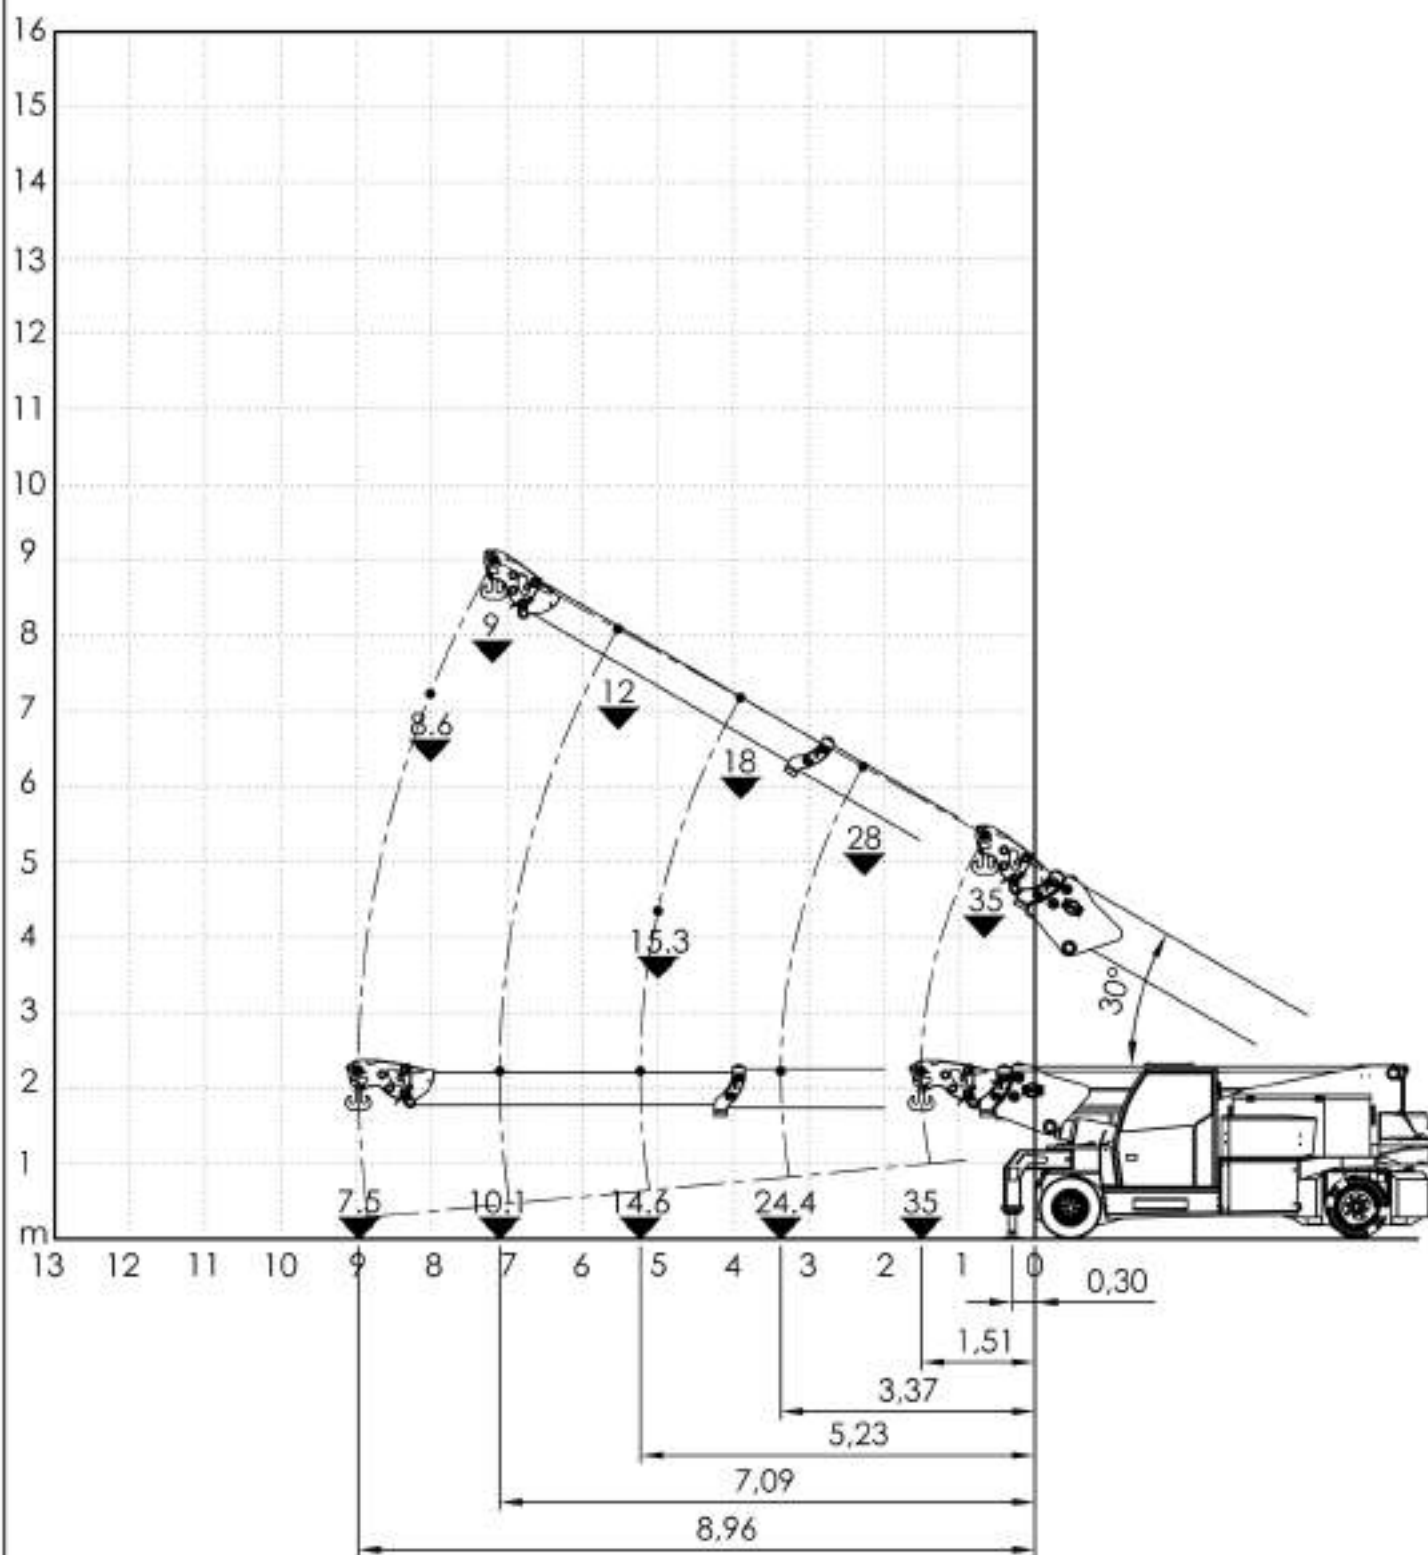

DIAGRAMMA DELLE PORTATE (t)
CAPACITY DIAGRAM (t)
TRAGLASTDIAGRAMM (t)
LASTENDIAGRAM (t)
TABLEAU DES CHARGES (t)
DIAGRAMA DE LAS CARGAS (t)

JMG

MC 400

ST 300 Z1+Z2+Z3+Z4

Cod.: 090-DIA-03606
Scala: 1:100