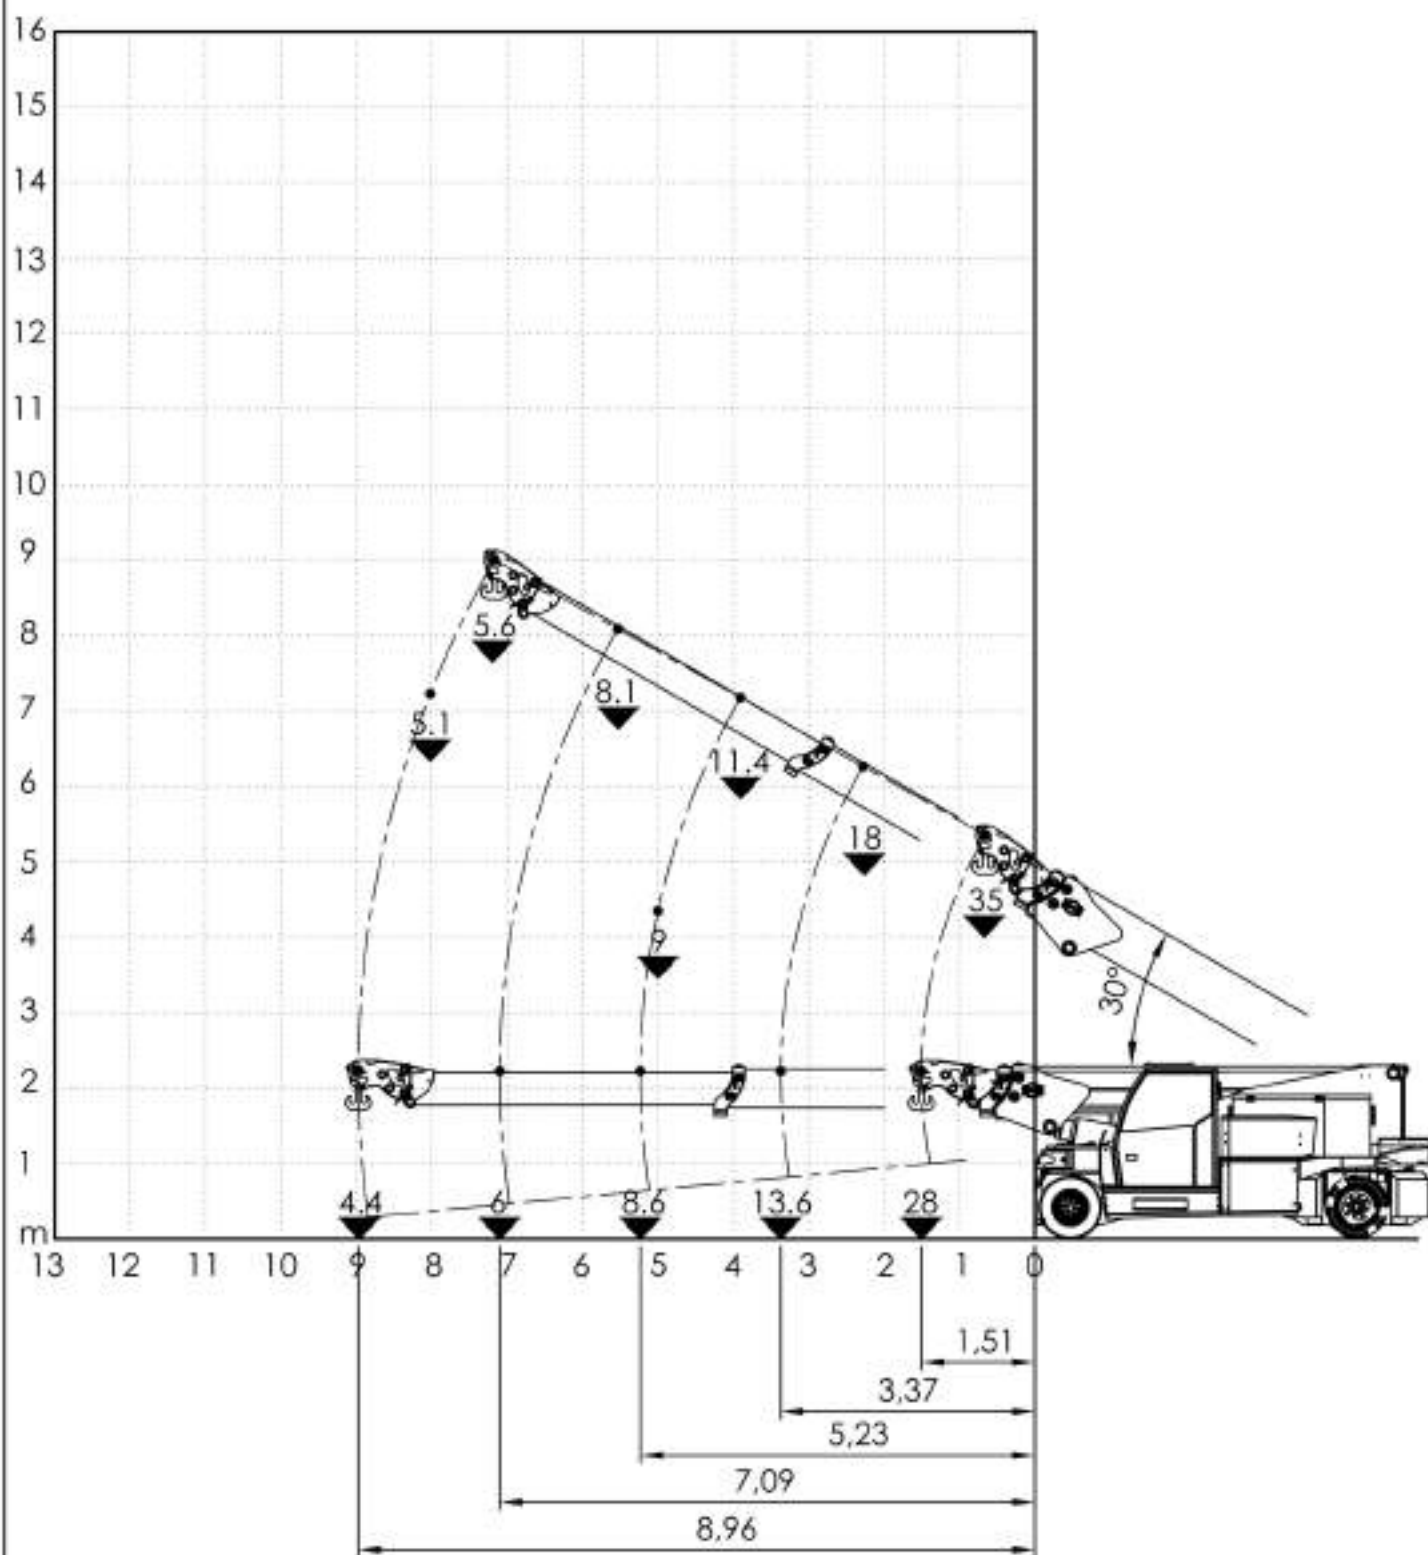

DIAGRAMMA DELLE PORTATE (t)
CAPACITY DIAGRAM (t)
TRAGLASTDIAGRAMM (t)
LASTENDIAGRAM (t)
TABLEAU DES CHARGES (t)
DIAGRAMA DE LAS CARGAS (t)

JMG

MC 400

Z1+Z2+Z3

Cod.: 090-DIA-03597
Scala: 1:100