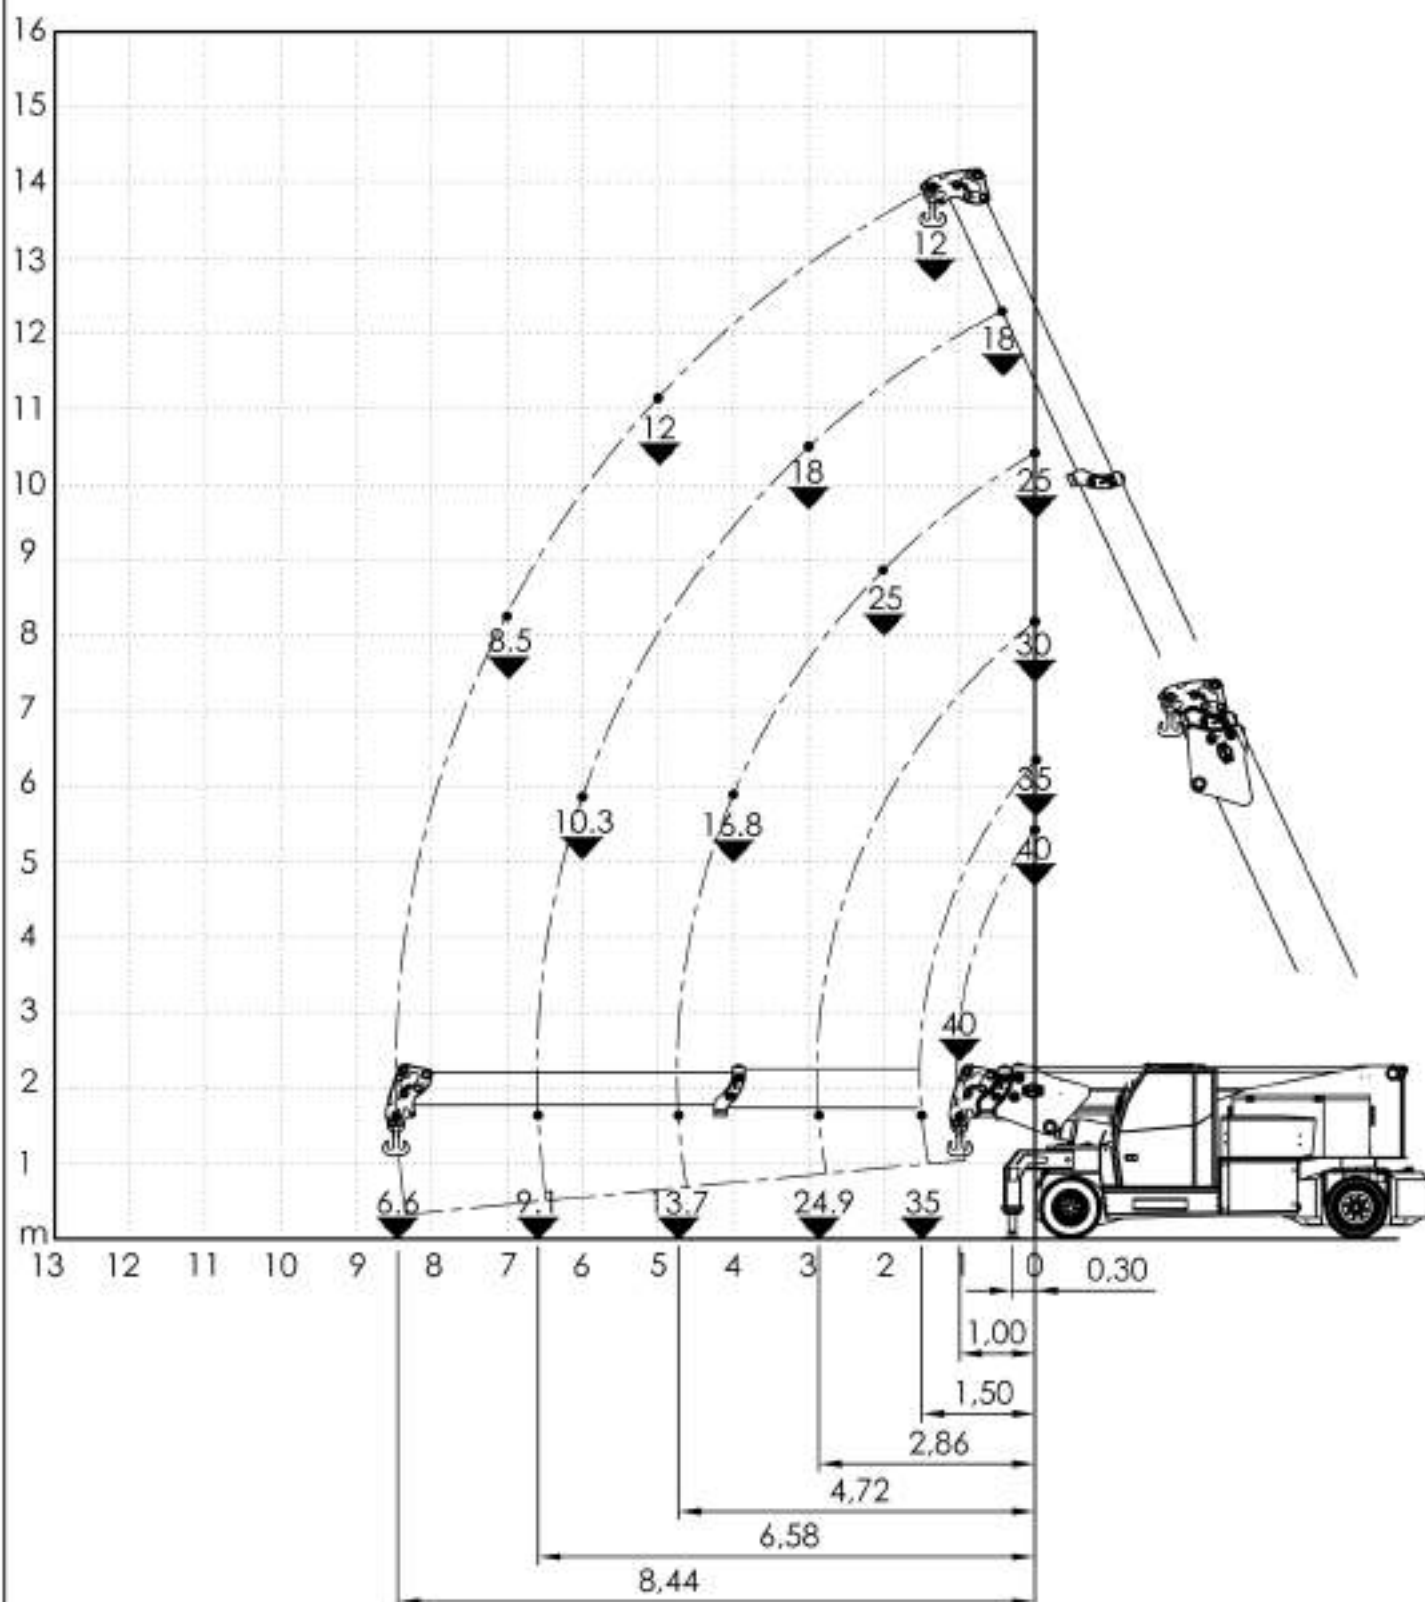

DIAGRAMMA DELLE PORTATE (t)
CAPACITY DIAGRAM (t)
TRAGLASTDIAGRAMM (t)
LASTENDIAGRAM (t)
TABLEAU DES CHARGES (t)
DIAGRAMA DE LAS CARGAS (t)

JMG

MC 400

ST 300 Z1+Z2

Cod.: 090-DIA-03578

Scala: 1:100