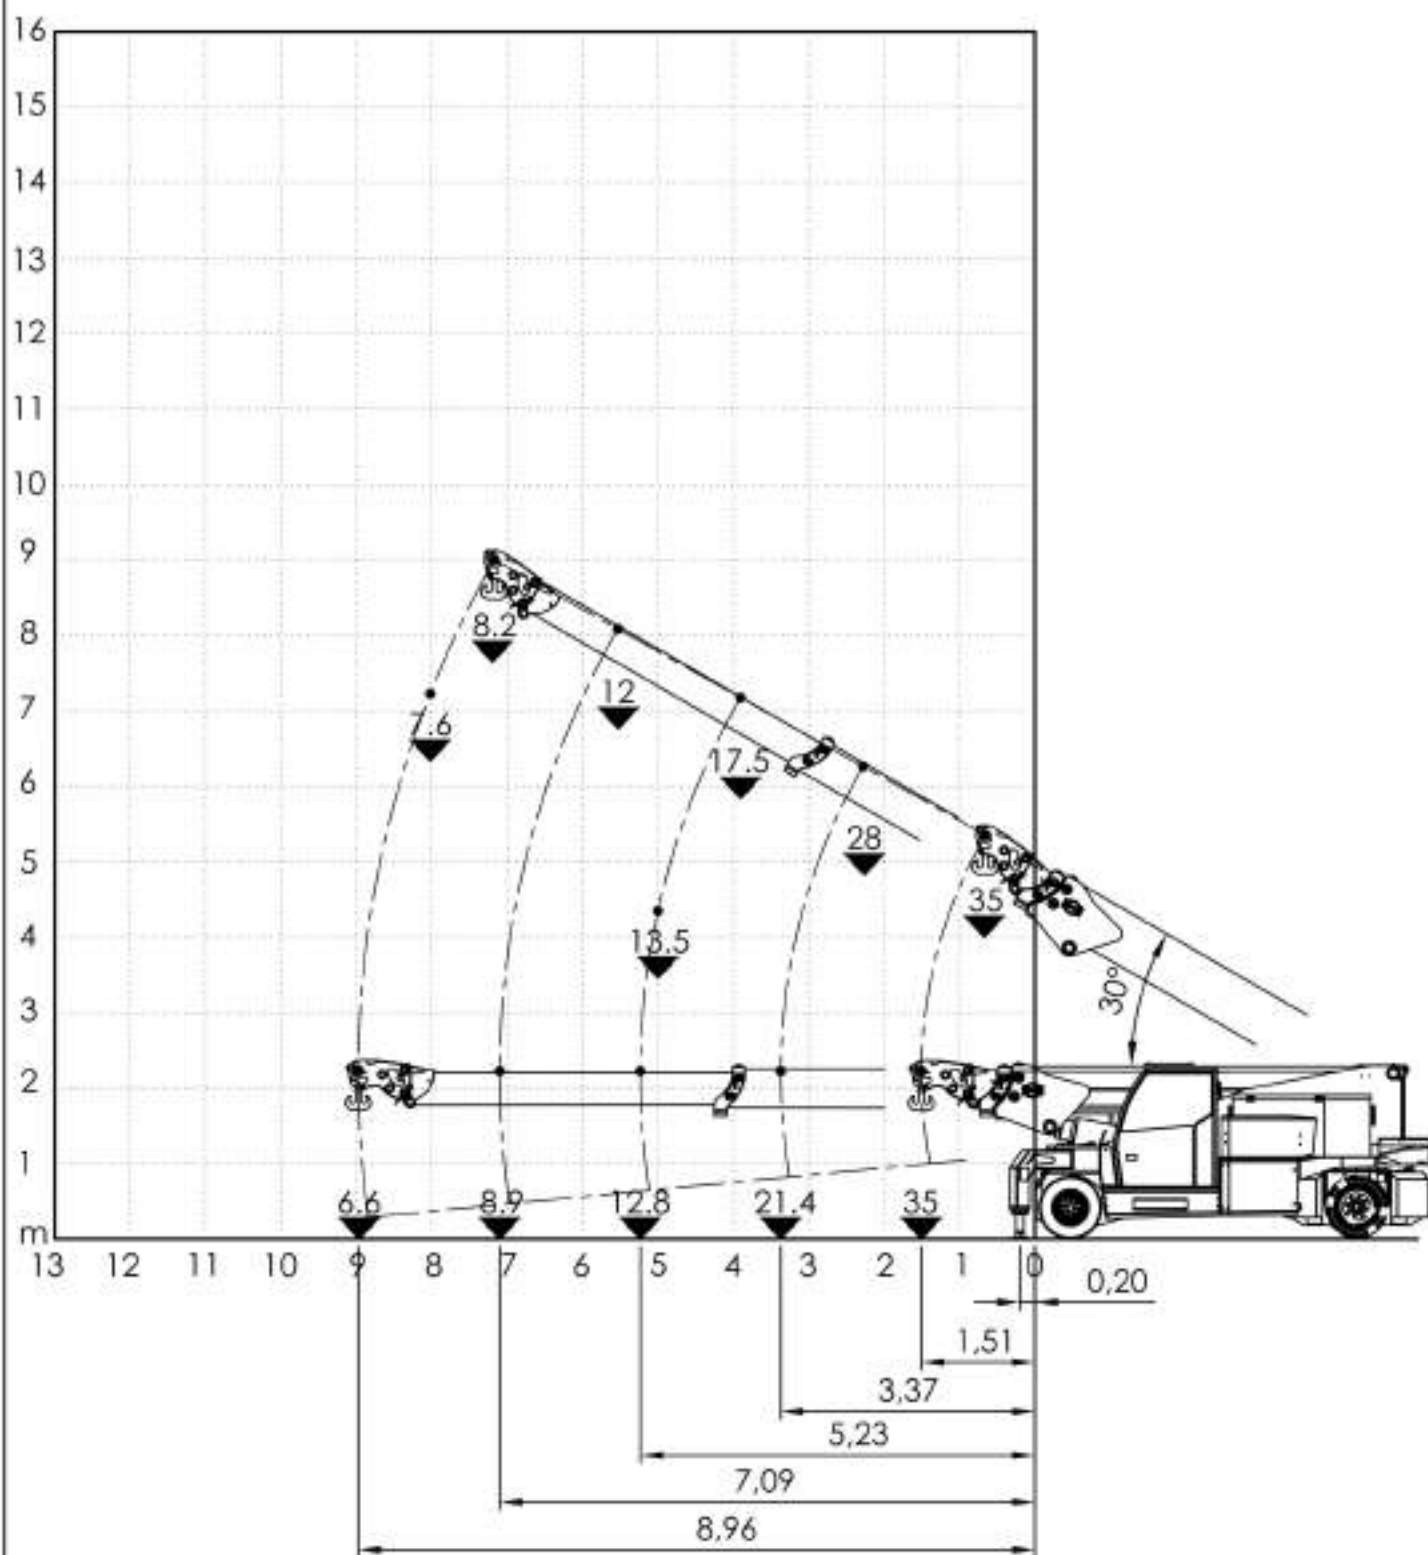

DIAGRAMMA DELLE PORTATE (t)
CAPACITY DIAGRAM (t)
TRAGLASTDIAGRAMM (t)
LASTENDIAGRAM (t)
TABLEAU DES CHARGES (t)
DIAGRAMA DE LAS CARGAS (t)

JMG

MC 400

ST 200 Z1+Z2+Z3

Cod.: 090-DIA-03602

Scala: 1:100