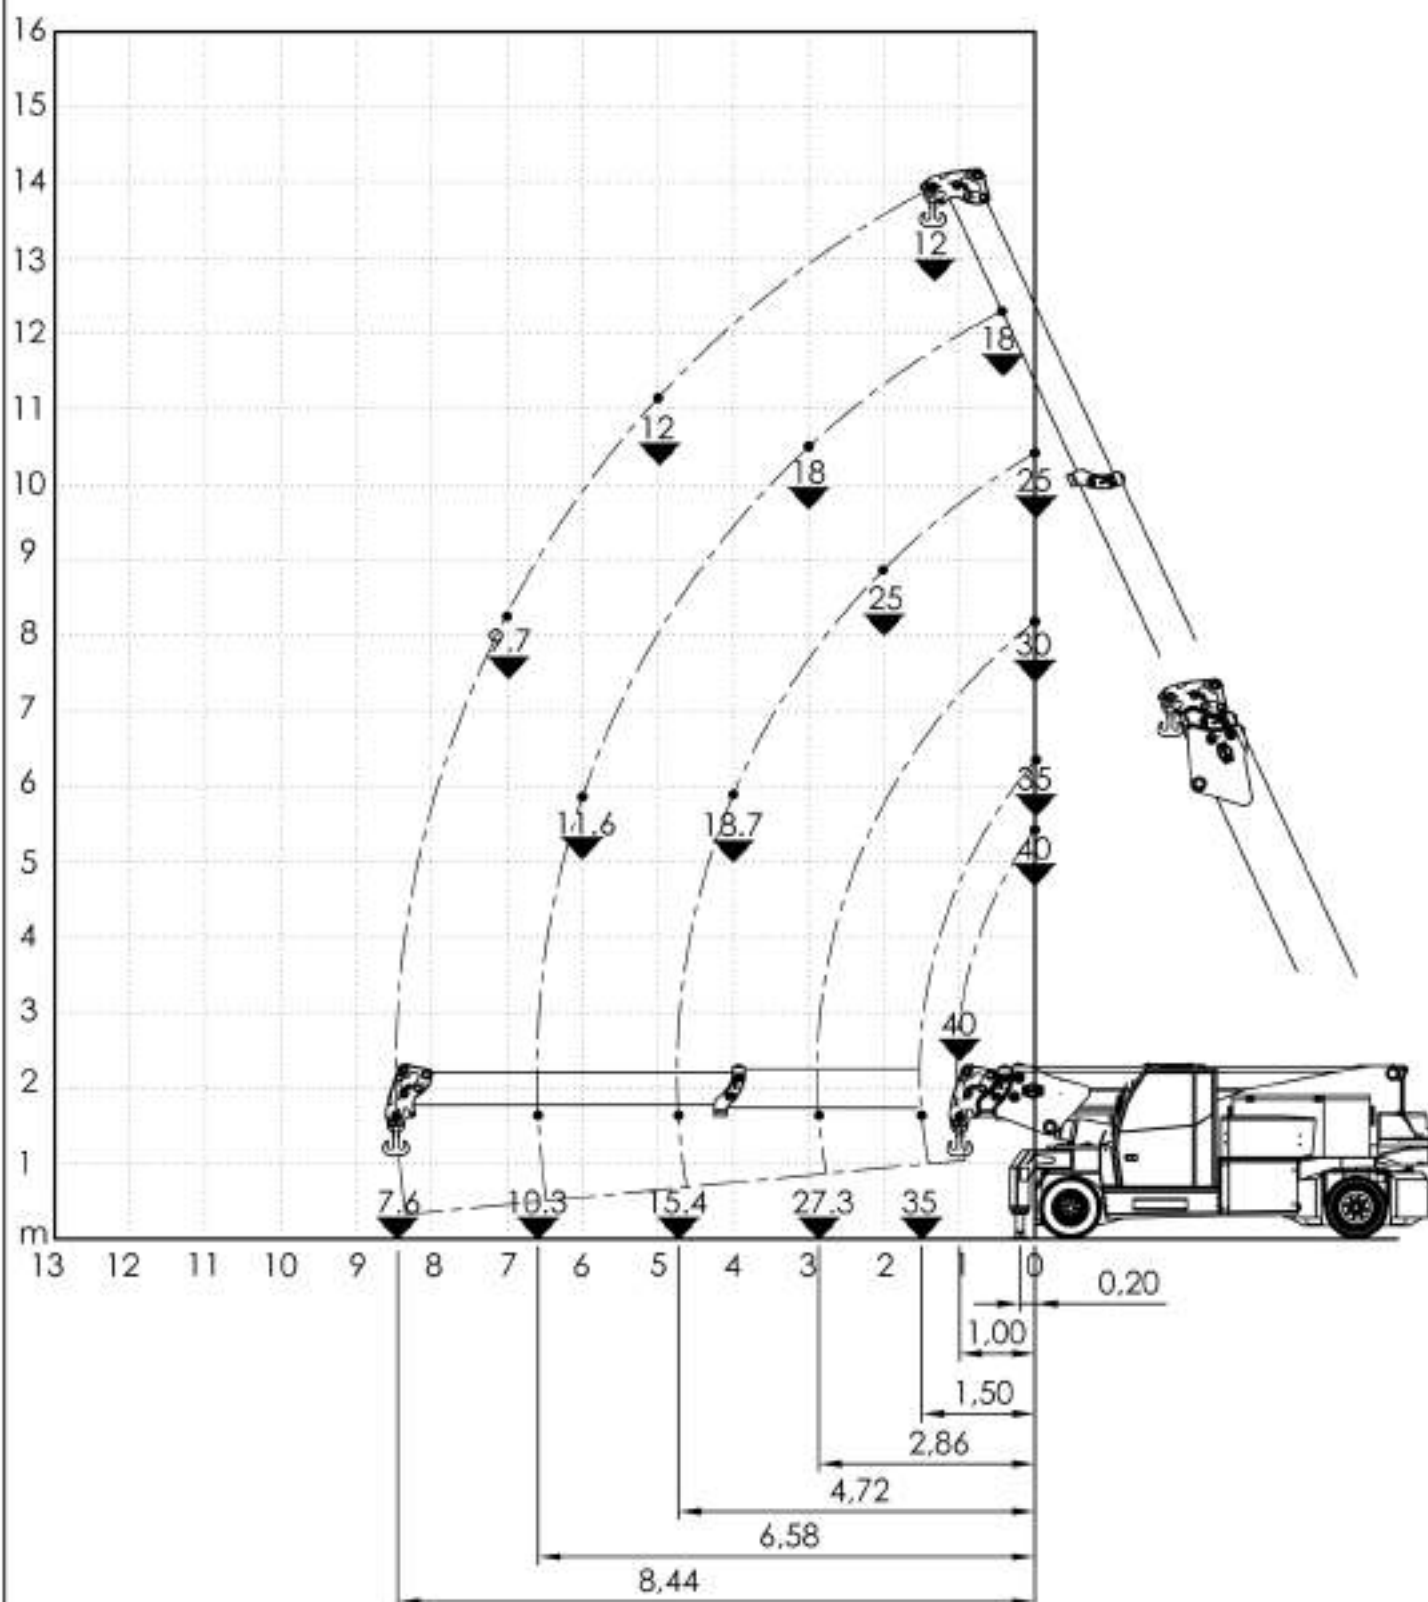

DIAGRAMMA DELLE PORTATE (t)
CAPACITY DIAGRAM (t)
TRAGLASTDIAGRAMM (t)
LASTENDIAGRAM (t)
TABLEAU DES CHARGES (t)
DIAGRAMA DE LAS CARGAS (t)

JMG

MC 400

ST 200 Z1+Z2+Z3+Z4

Cod.: 090-DIA-03571

Scala: 1:100