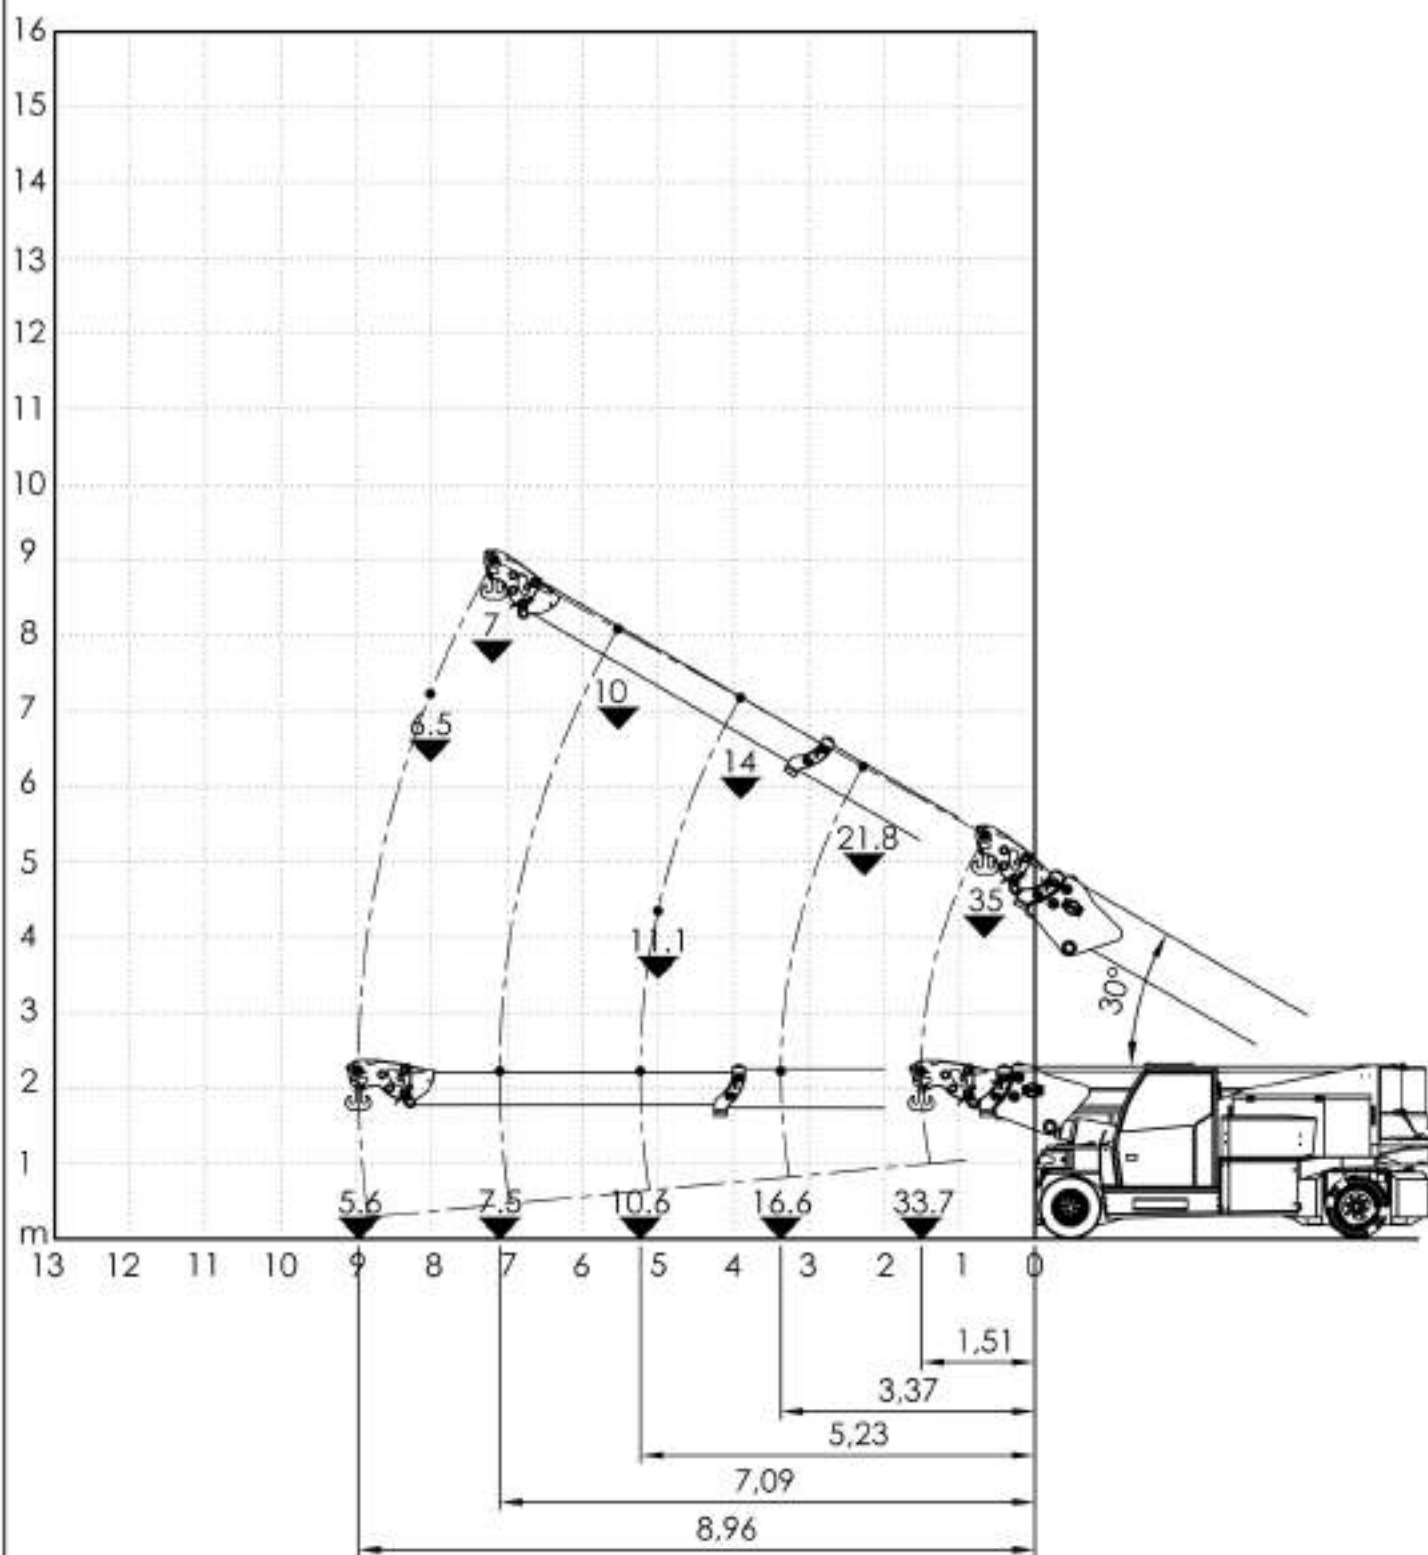

DIAGRAMMA DELLE PORTATE (t)
CAPACITY DIAGRAM (t)
TRAGLASTDIAGRAMM (t)
LASTENDIAGRAM (t)
TABLEAU DES CHARGES (t)
DIAGRAMA DE LAS CARGAS (t)

JMG

MC 400

Z1+Z2+Z3+Z4+Z5+Z6

Cod.: 090-DIA-03595
Scala: 1:100