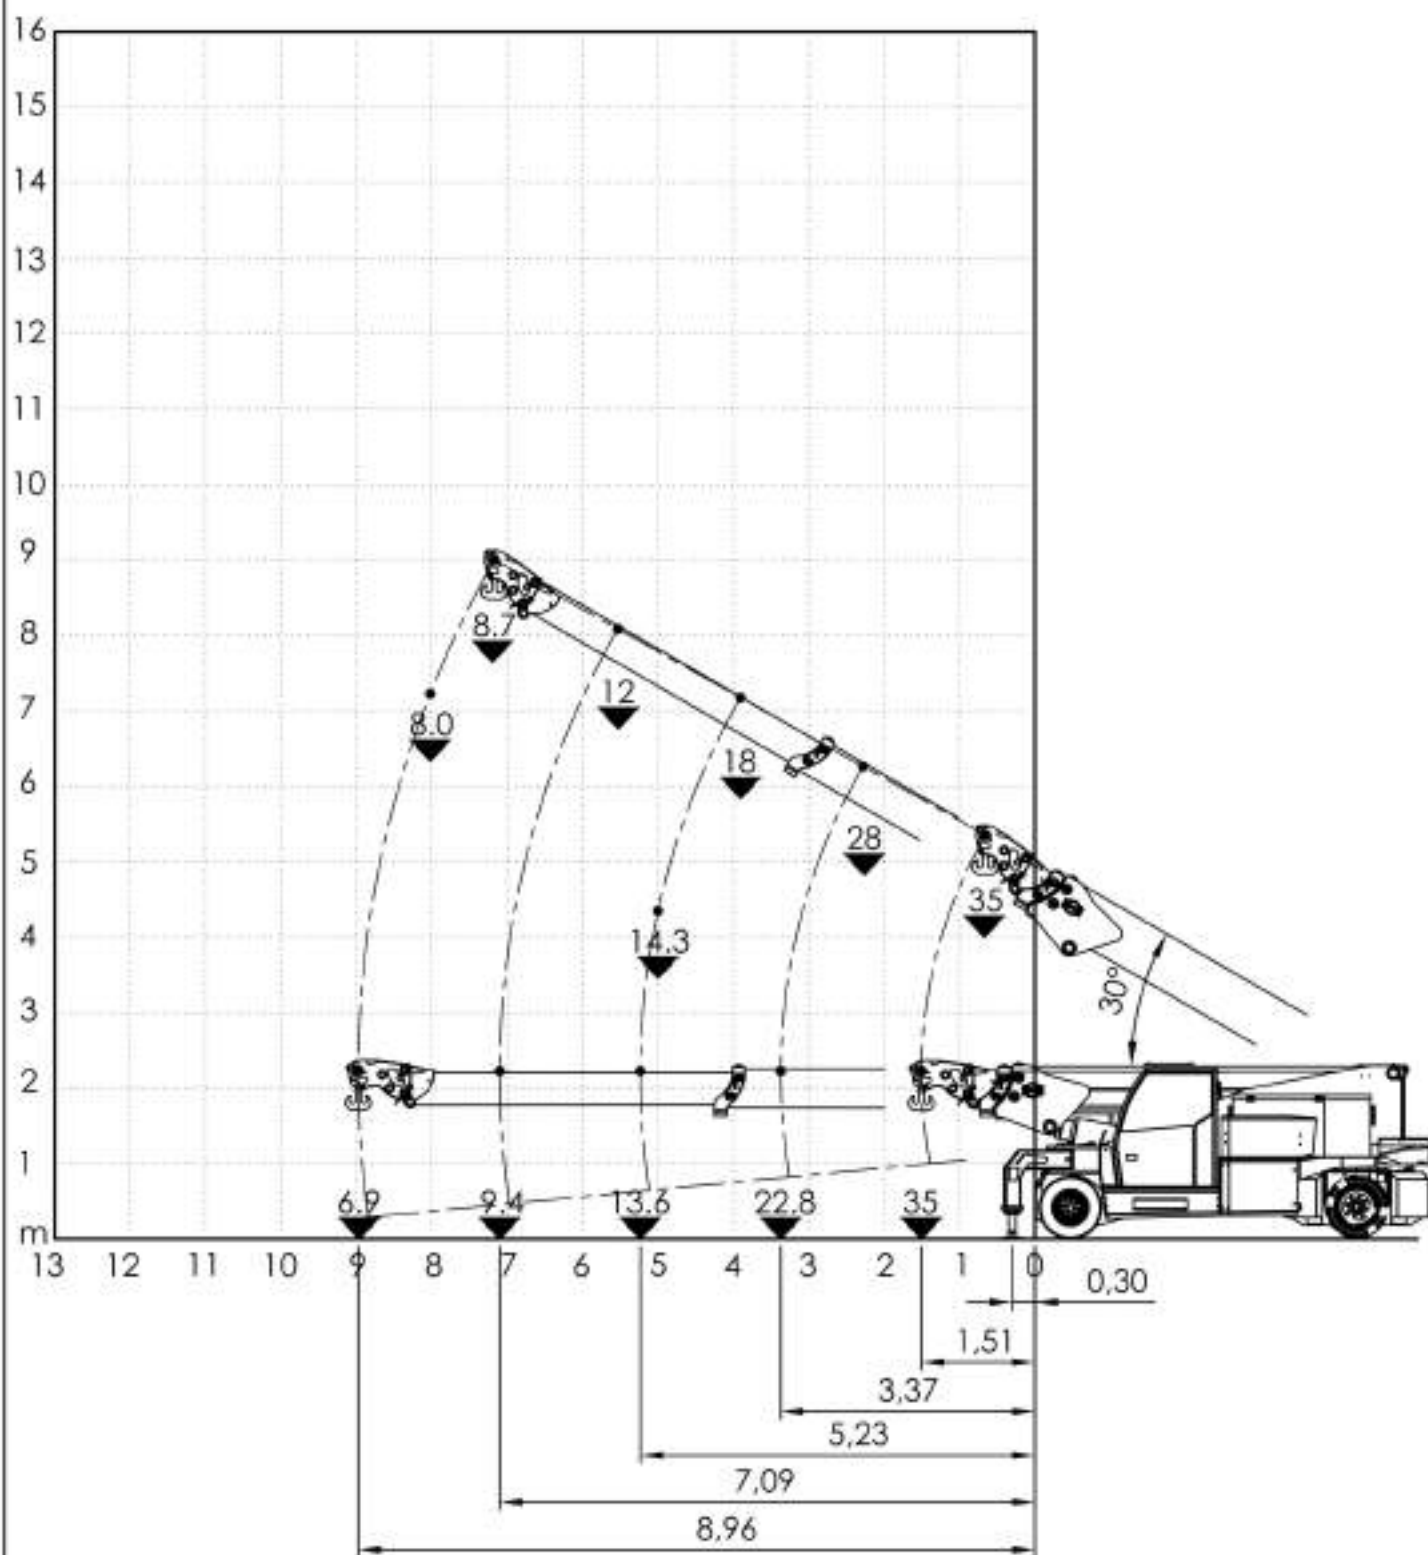

DIAGRAMMA DELLE PORTATE (t)
CAPACITY DIAGRAM (t)
TRAGLASTDIAGRAMM (t)
LASTENDIAGRAM (t)
TABLEAU DES CHARGES (t)
DIAGRAMA DE LAS CARGAS (t)

JMG

MC 400

ST 300 Z1+Z2+Z3

Cod.: 090-DIA-03607
Scala: 1:100