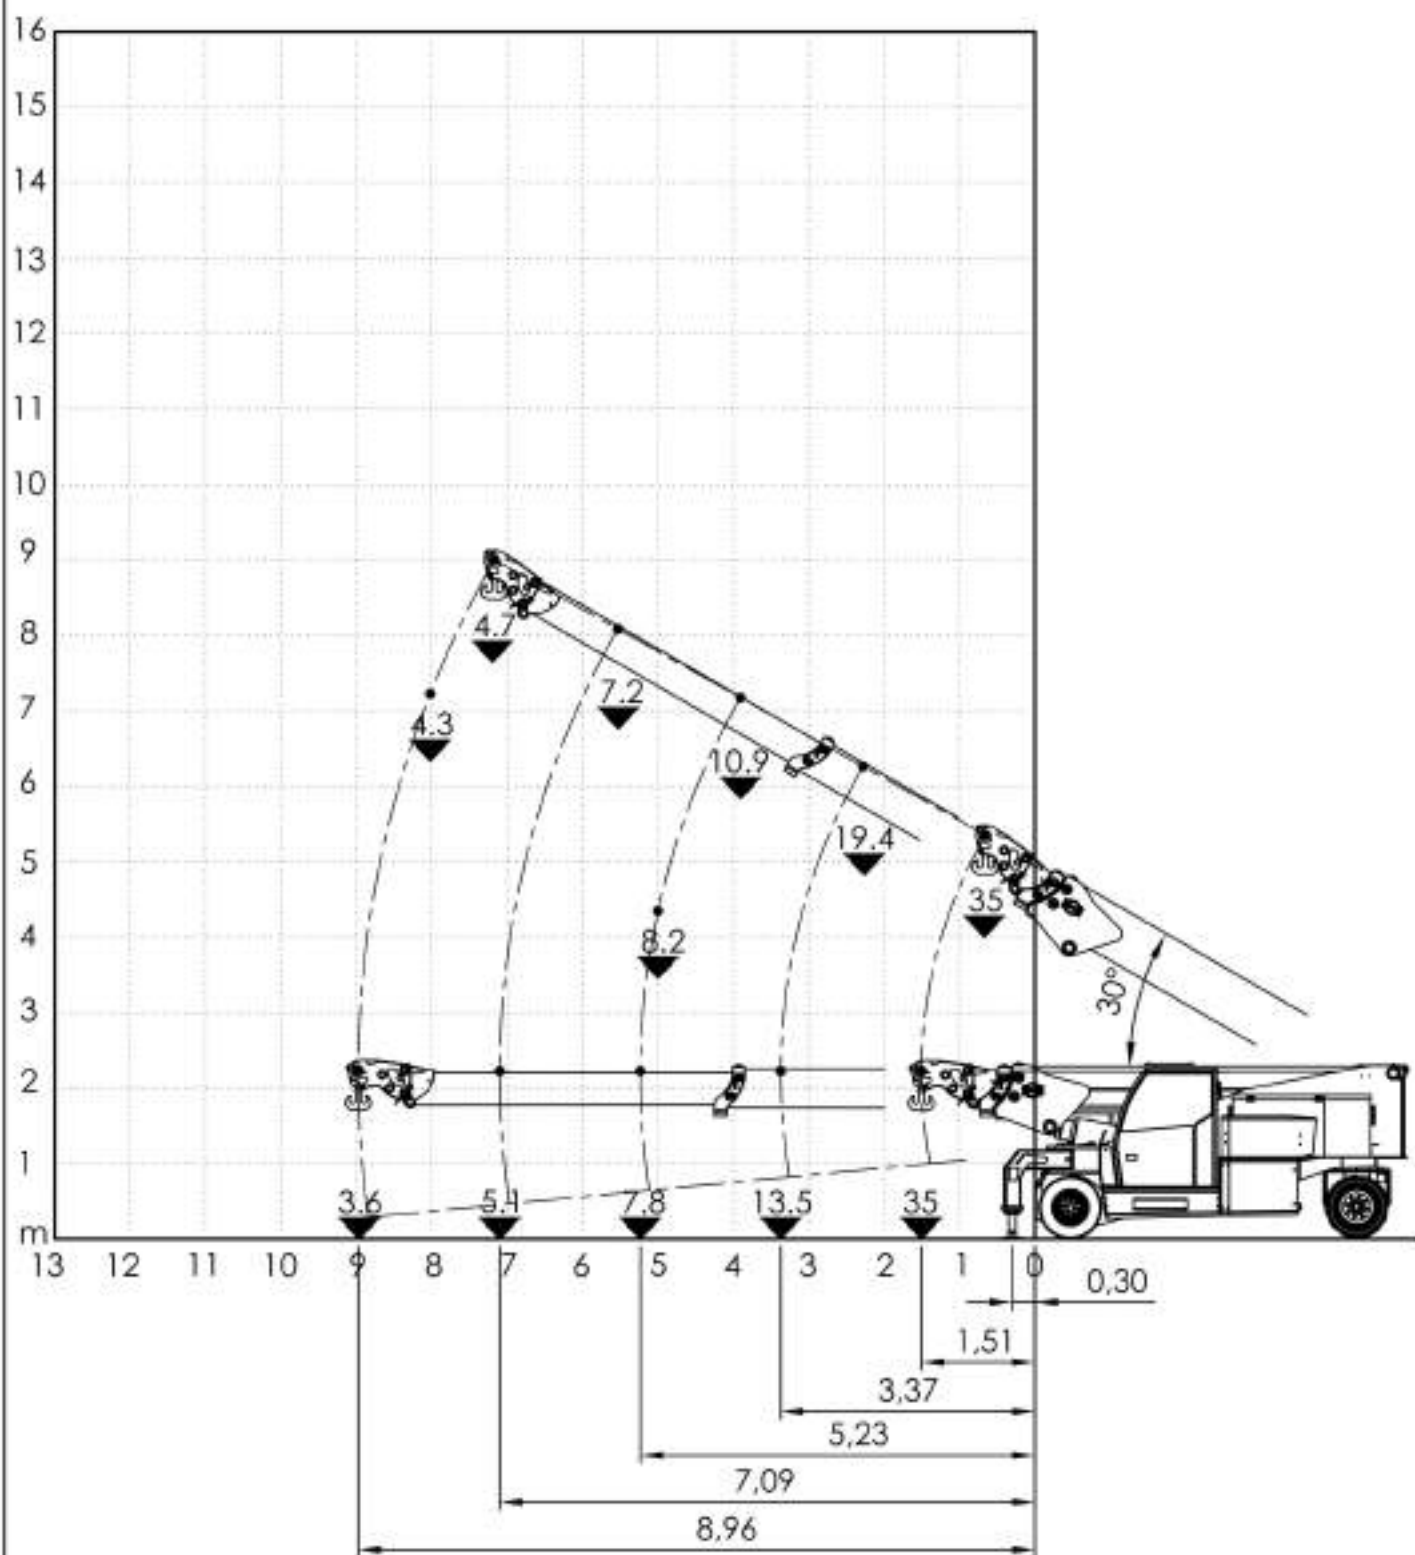

DIAGRAMMA DELLE PORTATE (t)
CAPACITY DIAGRAM (t)
TRAGLASTDIAGRAMM (t)
LASTENDIAGRAM (t)
TABLEAU DES CHARGES (t)
DIAGRAMA DE LAS CARGAS (t)

JMG

MC 400

ST 300 NZ

Cod.: 090-DIA-03609
Scala: 1:100