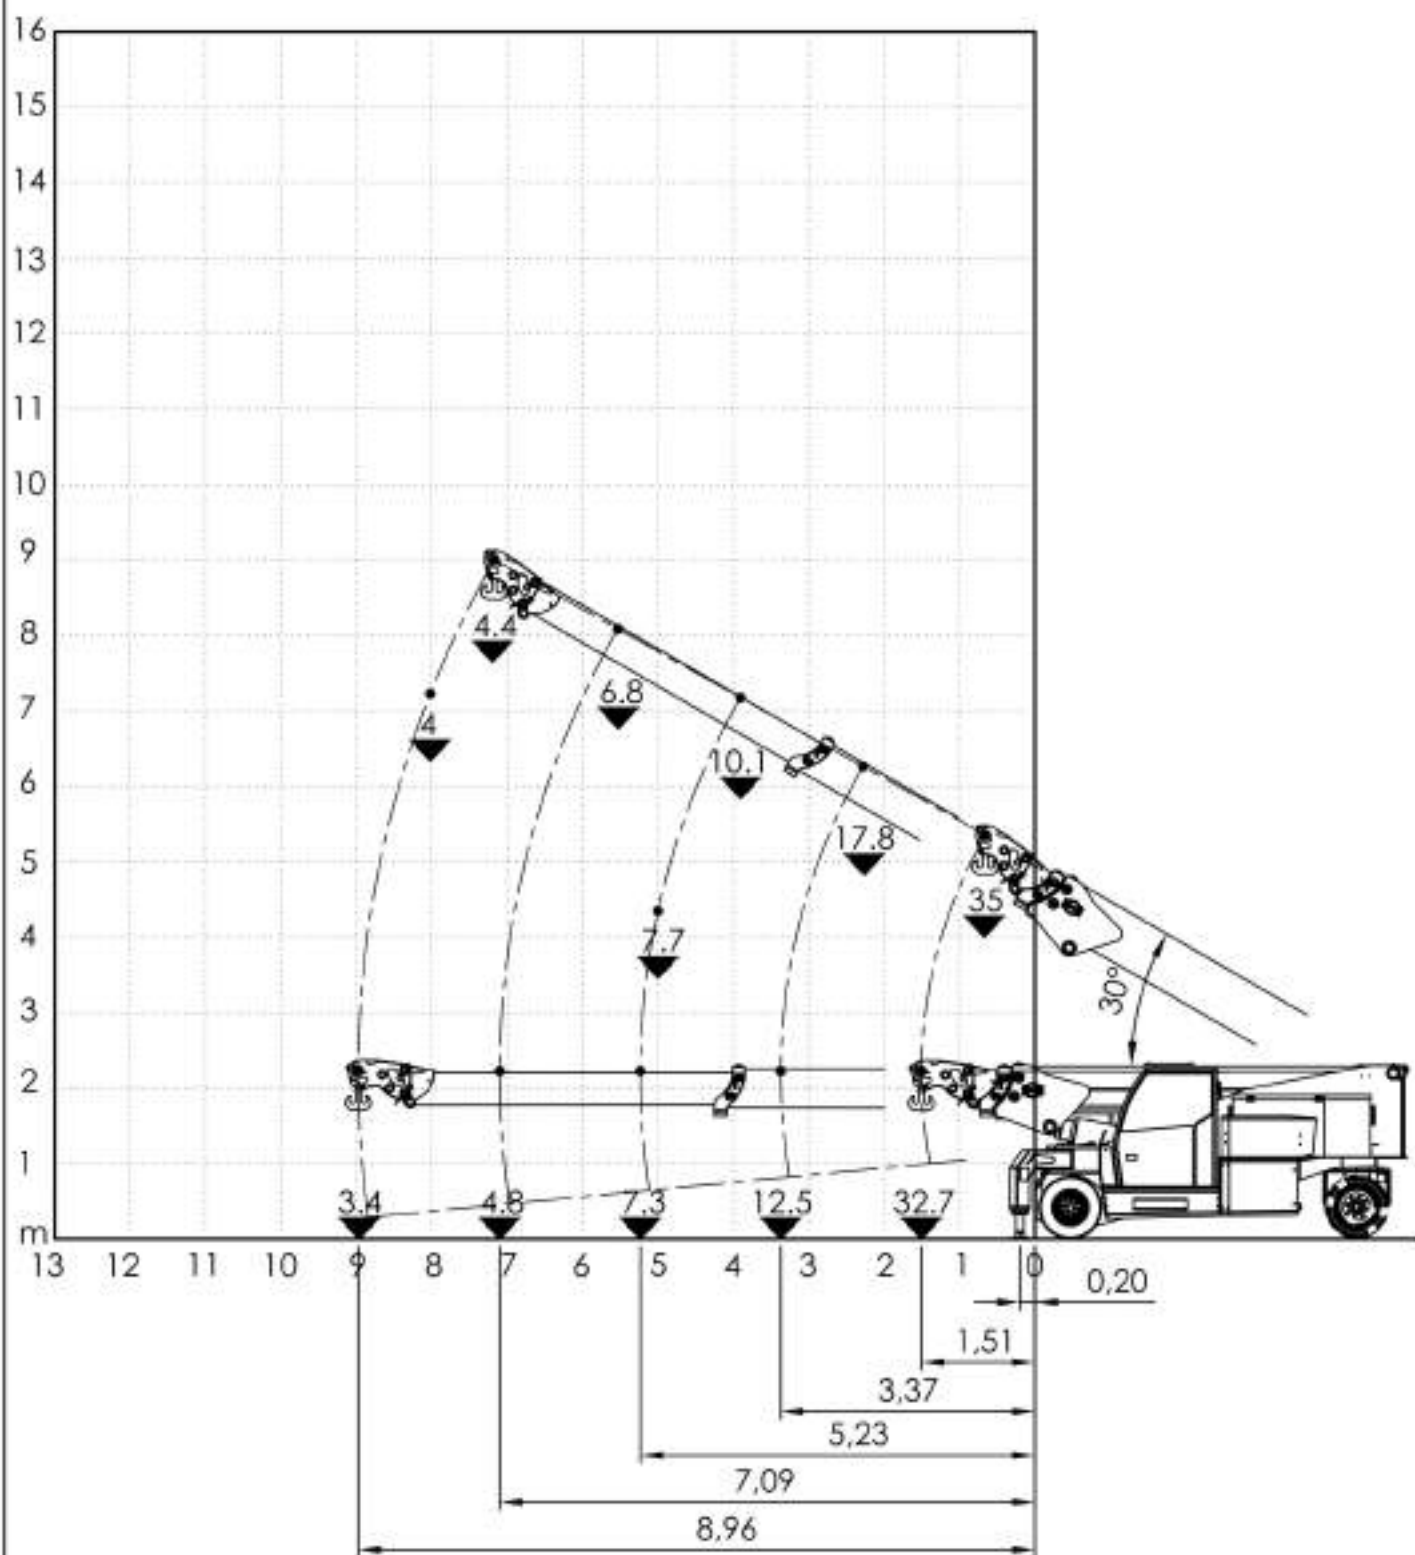

DIAGRAMMA DELLE PORTATE (t)
CAPACITY DIAGRAM (t)
TRAGLASTDIAGRAMM (t)
LASTENDIAGRAM (t)
TABLEAU DES CHARGES (t)
DIAGRAMA DE LAS CARGAS (t)

JMG

MC 400

ST 200 NZ

Cod.: 090-DIA-03604
Scala: 1:100