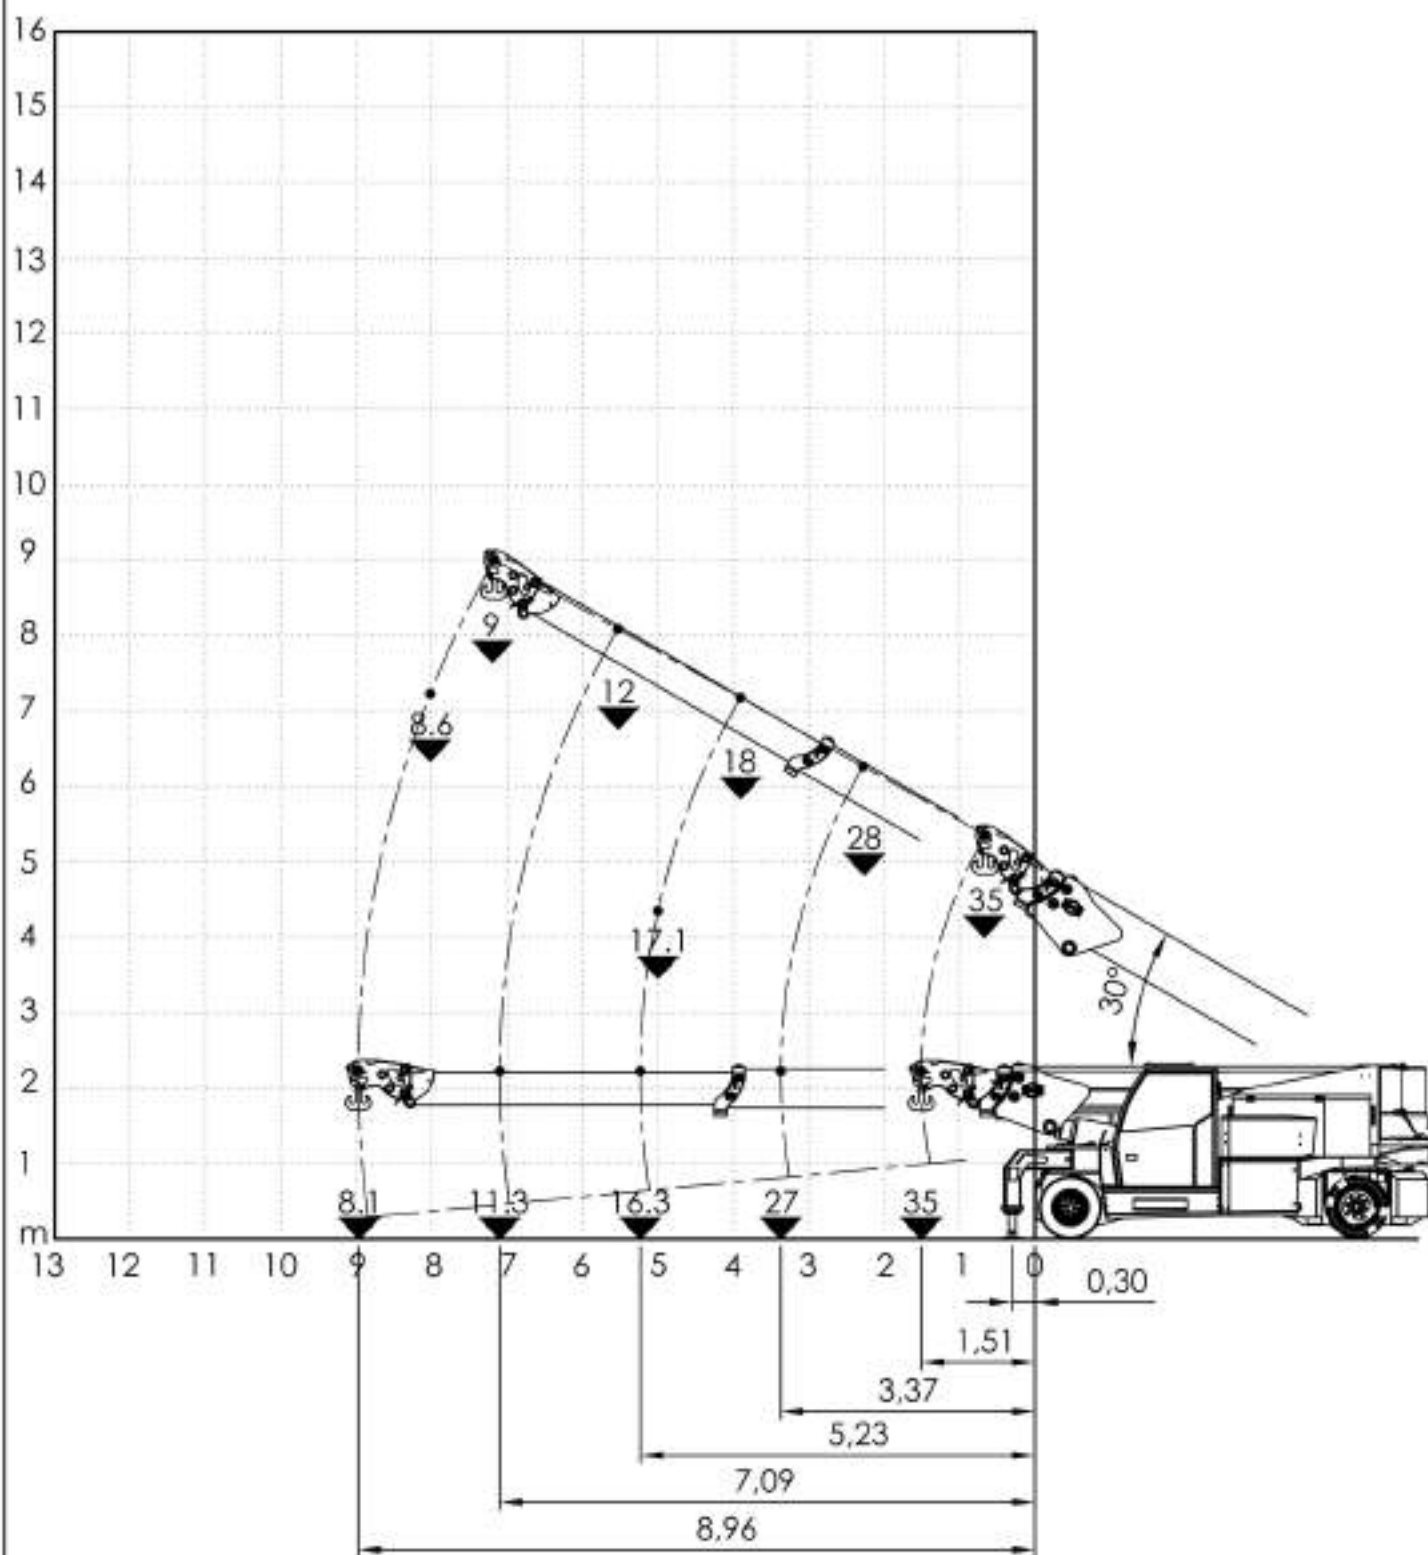

DIAGRAMMA DELLE PORTATE (t)
CAPACITY DIAGRAM (t)
TRAGLASTDIAGRAMM (t)
LASTENDIAGRAM (t)
TABLEAU DES CHARGES (t)
DIAGRAMA DE LAS CARGAS (t)

JMG

MC 400

ST 300 Z1+Z2+Z3+Z4+Z5+Z6

Cod.: 090-DIA-03605

Scala: 1:100