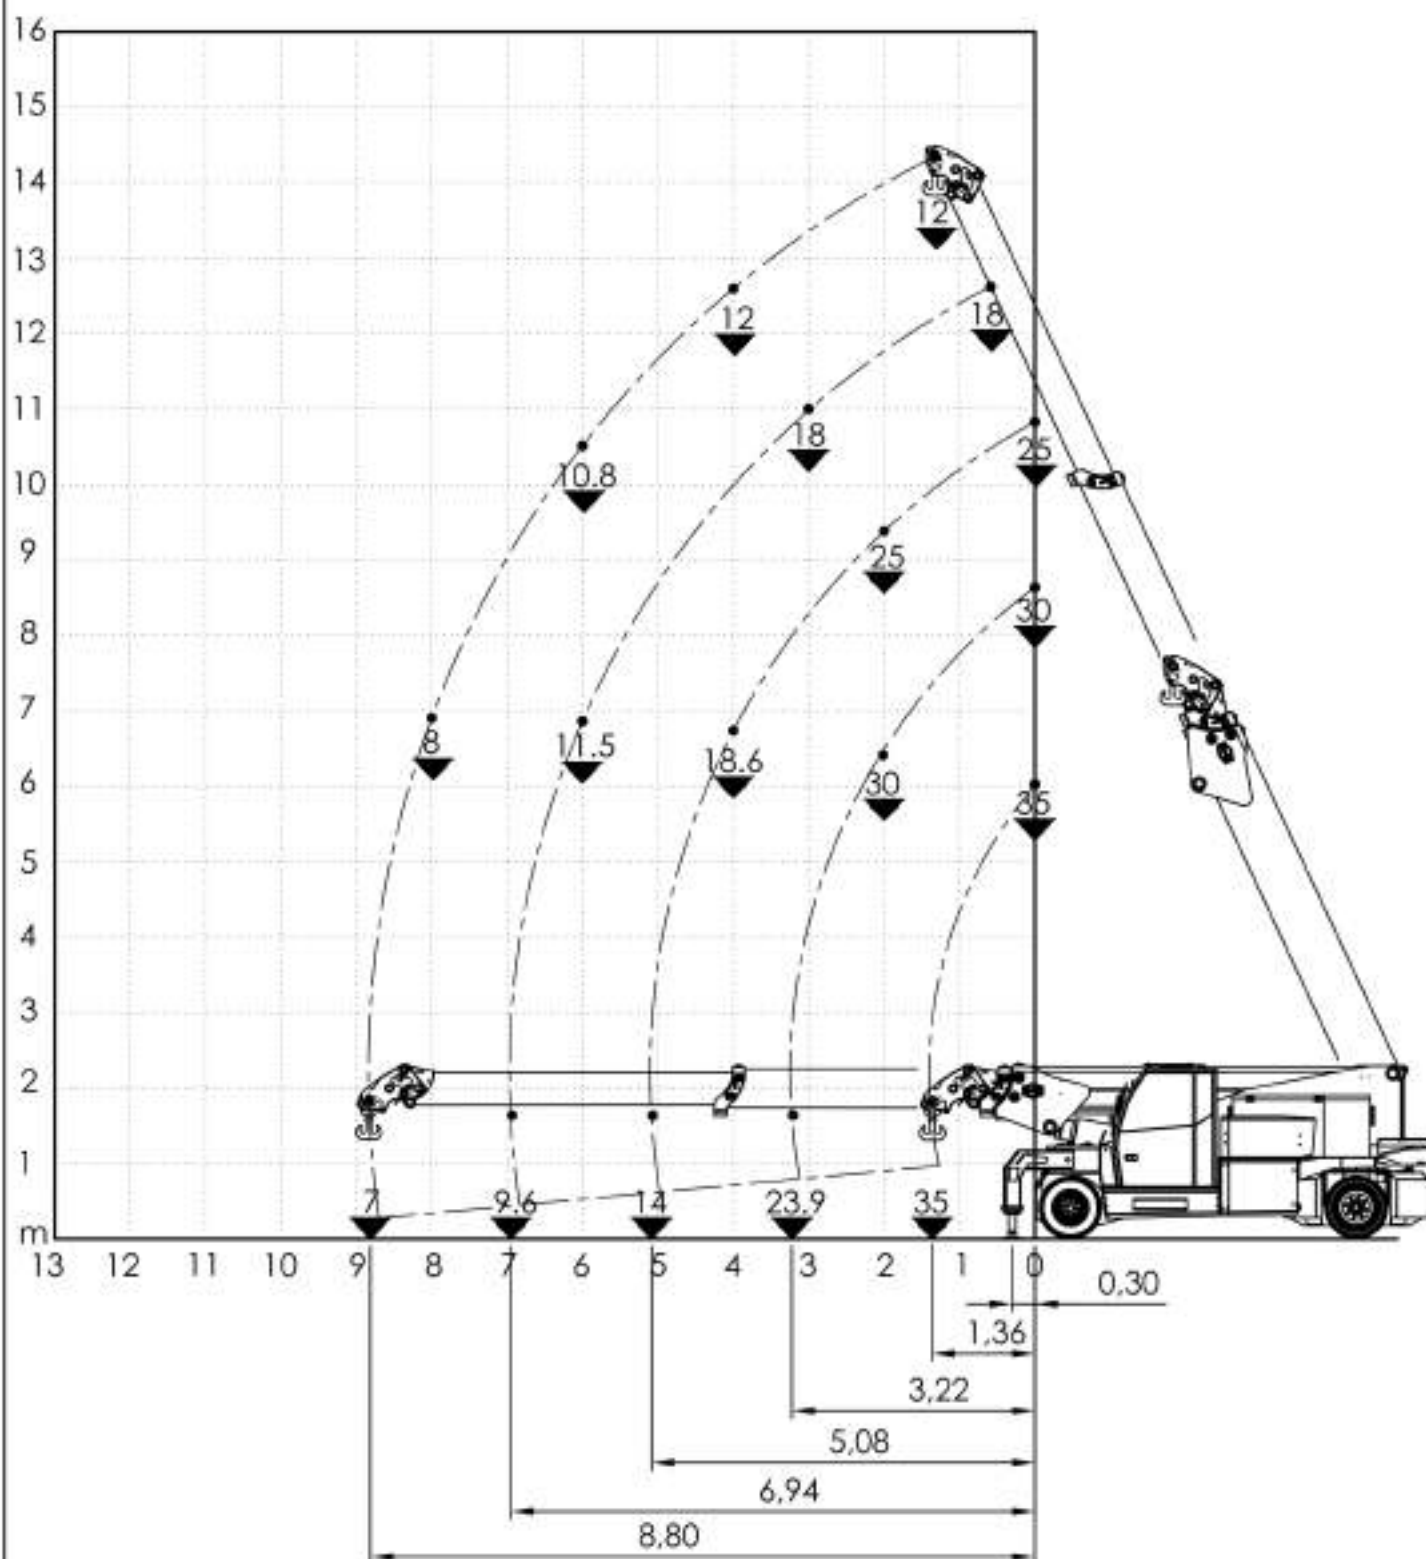

DIAGRAMMA DELLE PORTATE (t)
CAPACITY DIAGRAM (t)
TRAGLASTDIAGRAMM (t)
LASTENDIAGRAM (t)
TABLEAU DES CHARGES (t)
DIAGRAMA DE LAS CARGAS (t)

JMG

MC 400

ST 300 Z1+Z2+Z3

Cod.: 090-DIA-03592
Scala: 1:100