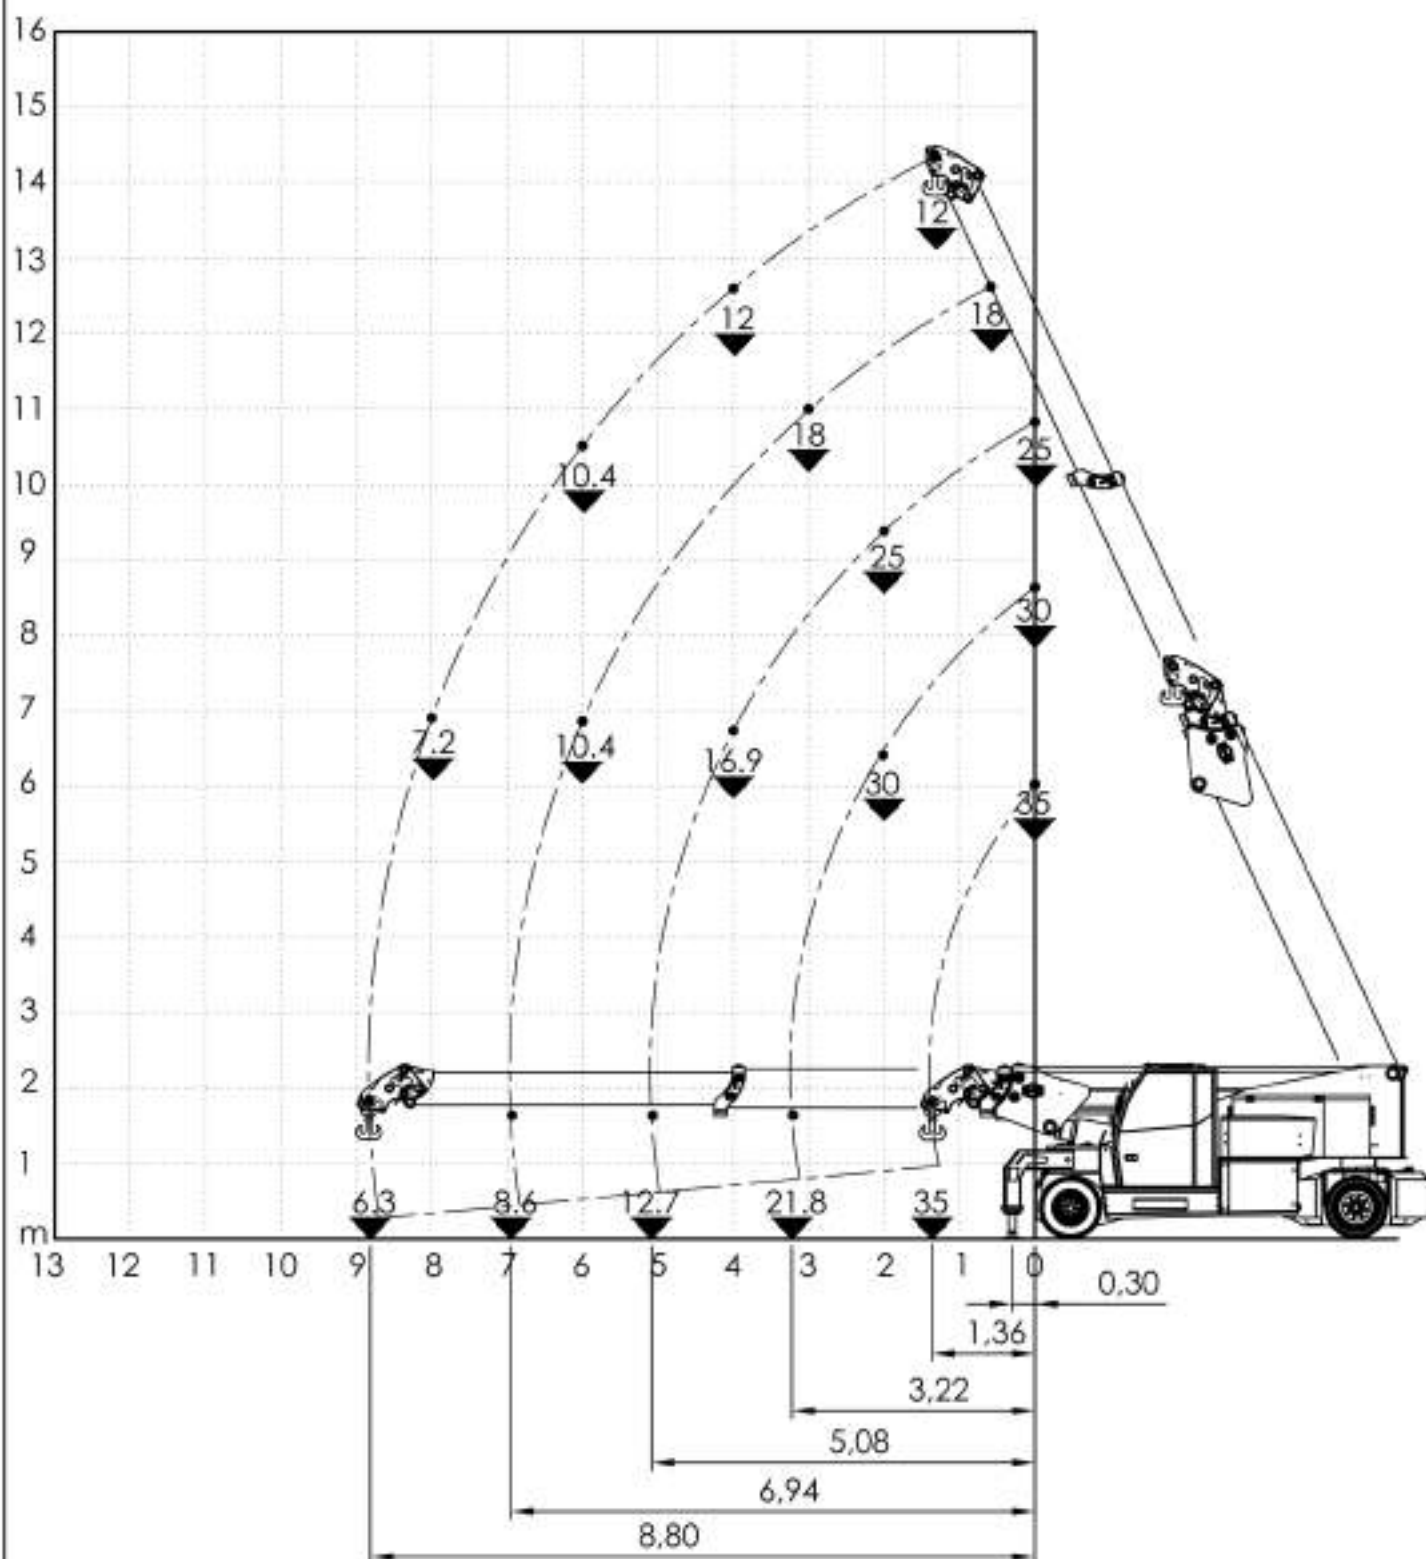

DIAGRAMMA DELLE PORTATE (t)
CAPACITY DIAGRAM (t)
TRAGLASTDIAGRAMM (t)
LASTENDIAGRAM (t)
TABLEAU DES CHARGES (t)
DIAGRAMA DE LAS CARGAS (t)

JMG

MC 400

ST 300 Z1+Z2

Cod.: 090-DIA-03593
Scala: 1:100