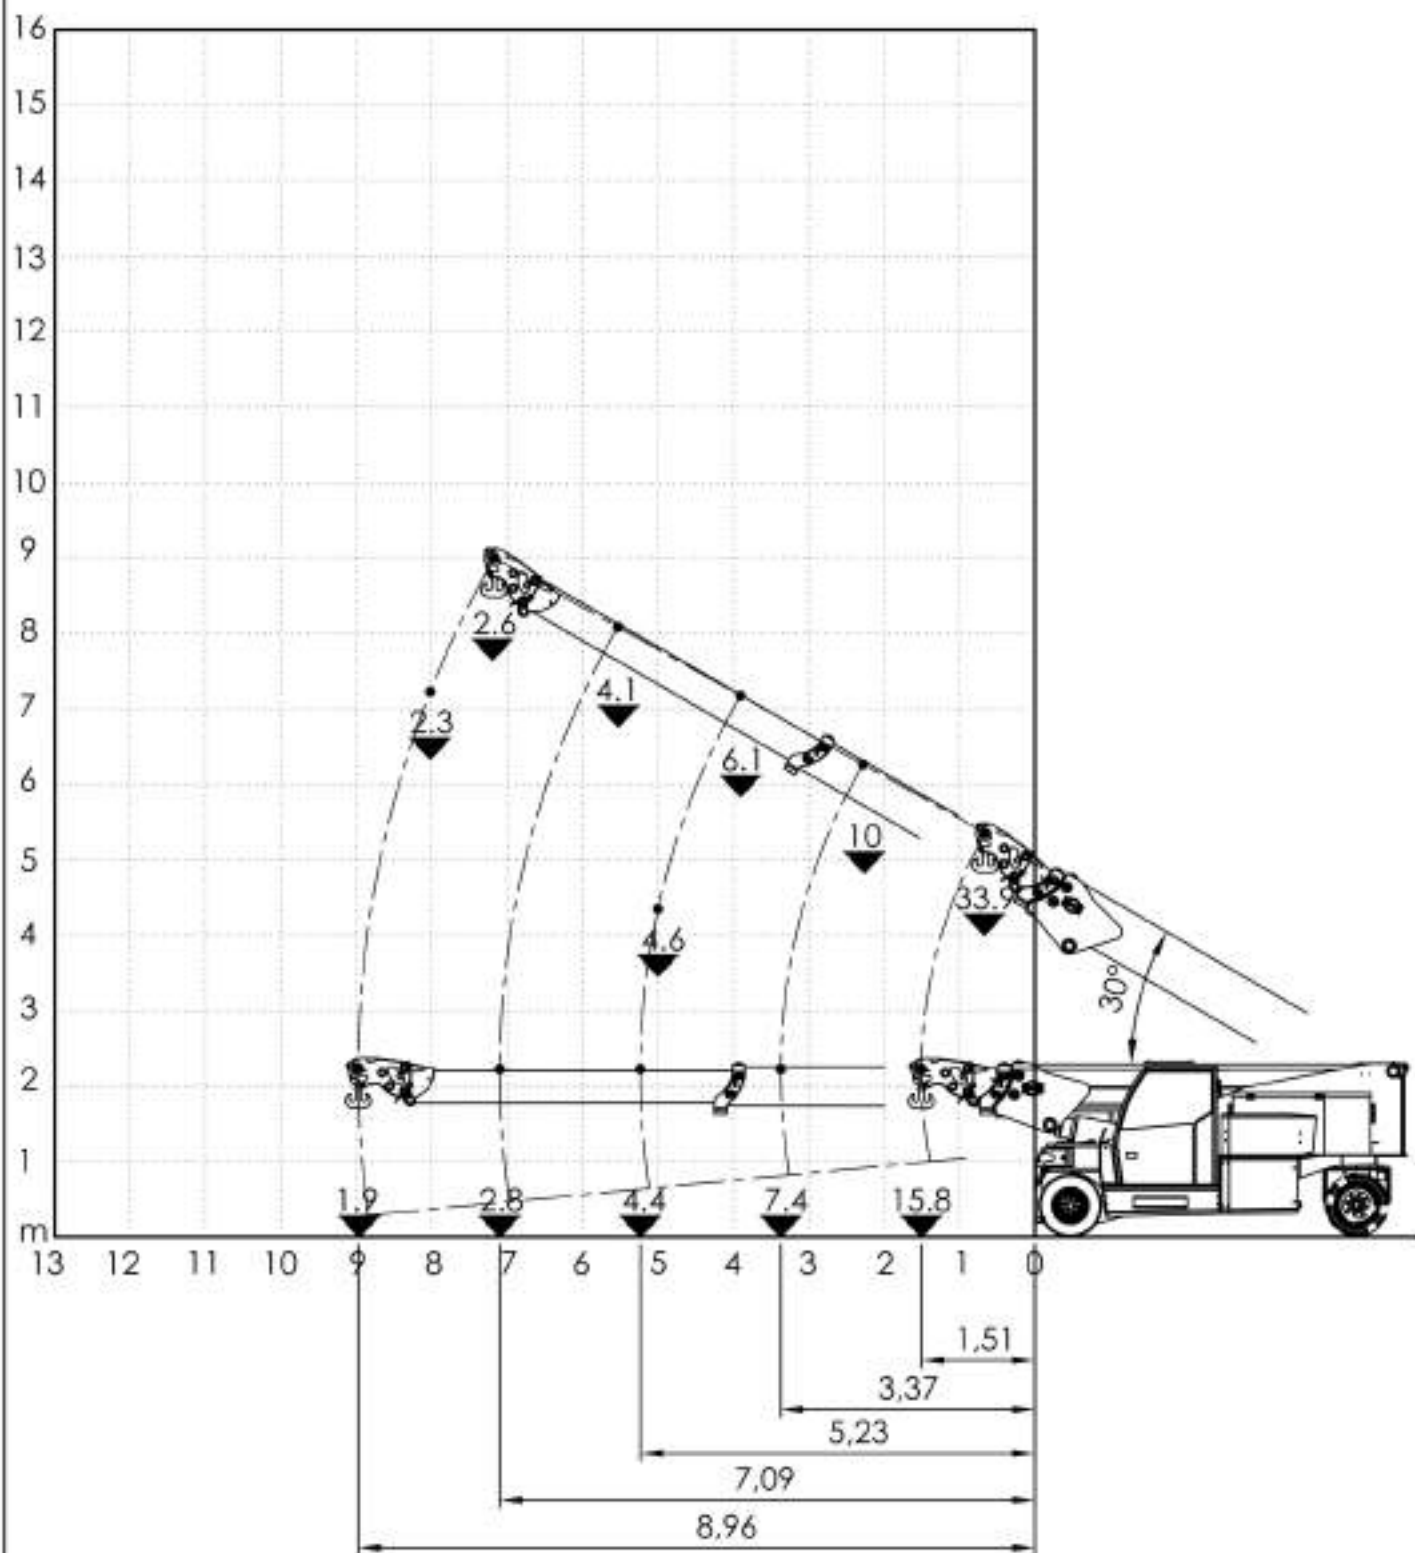

DIAGRAMMA DELLE PORTATE (t)
CAPACITY DIAGRAM (t)
TRAGLASTDIAGRAMM (t)
LASTENDIAGRAM (t)
TABLEAU DES CHARGES (t)
DIAGRAMA DE LAS CARGAS (t)

JMG

MC 400 NZ

Cod.: 090-DIA-03599
Scala: 1:100