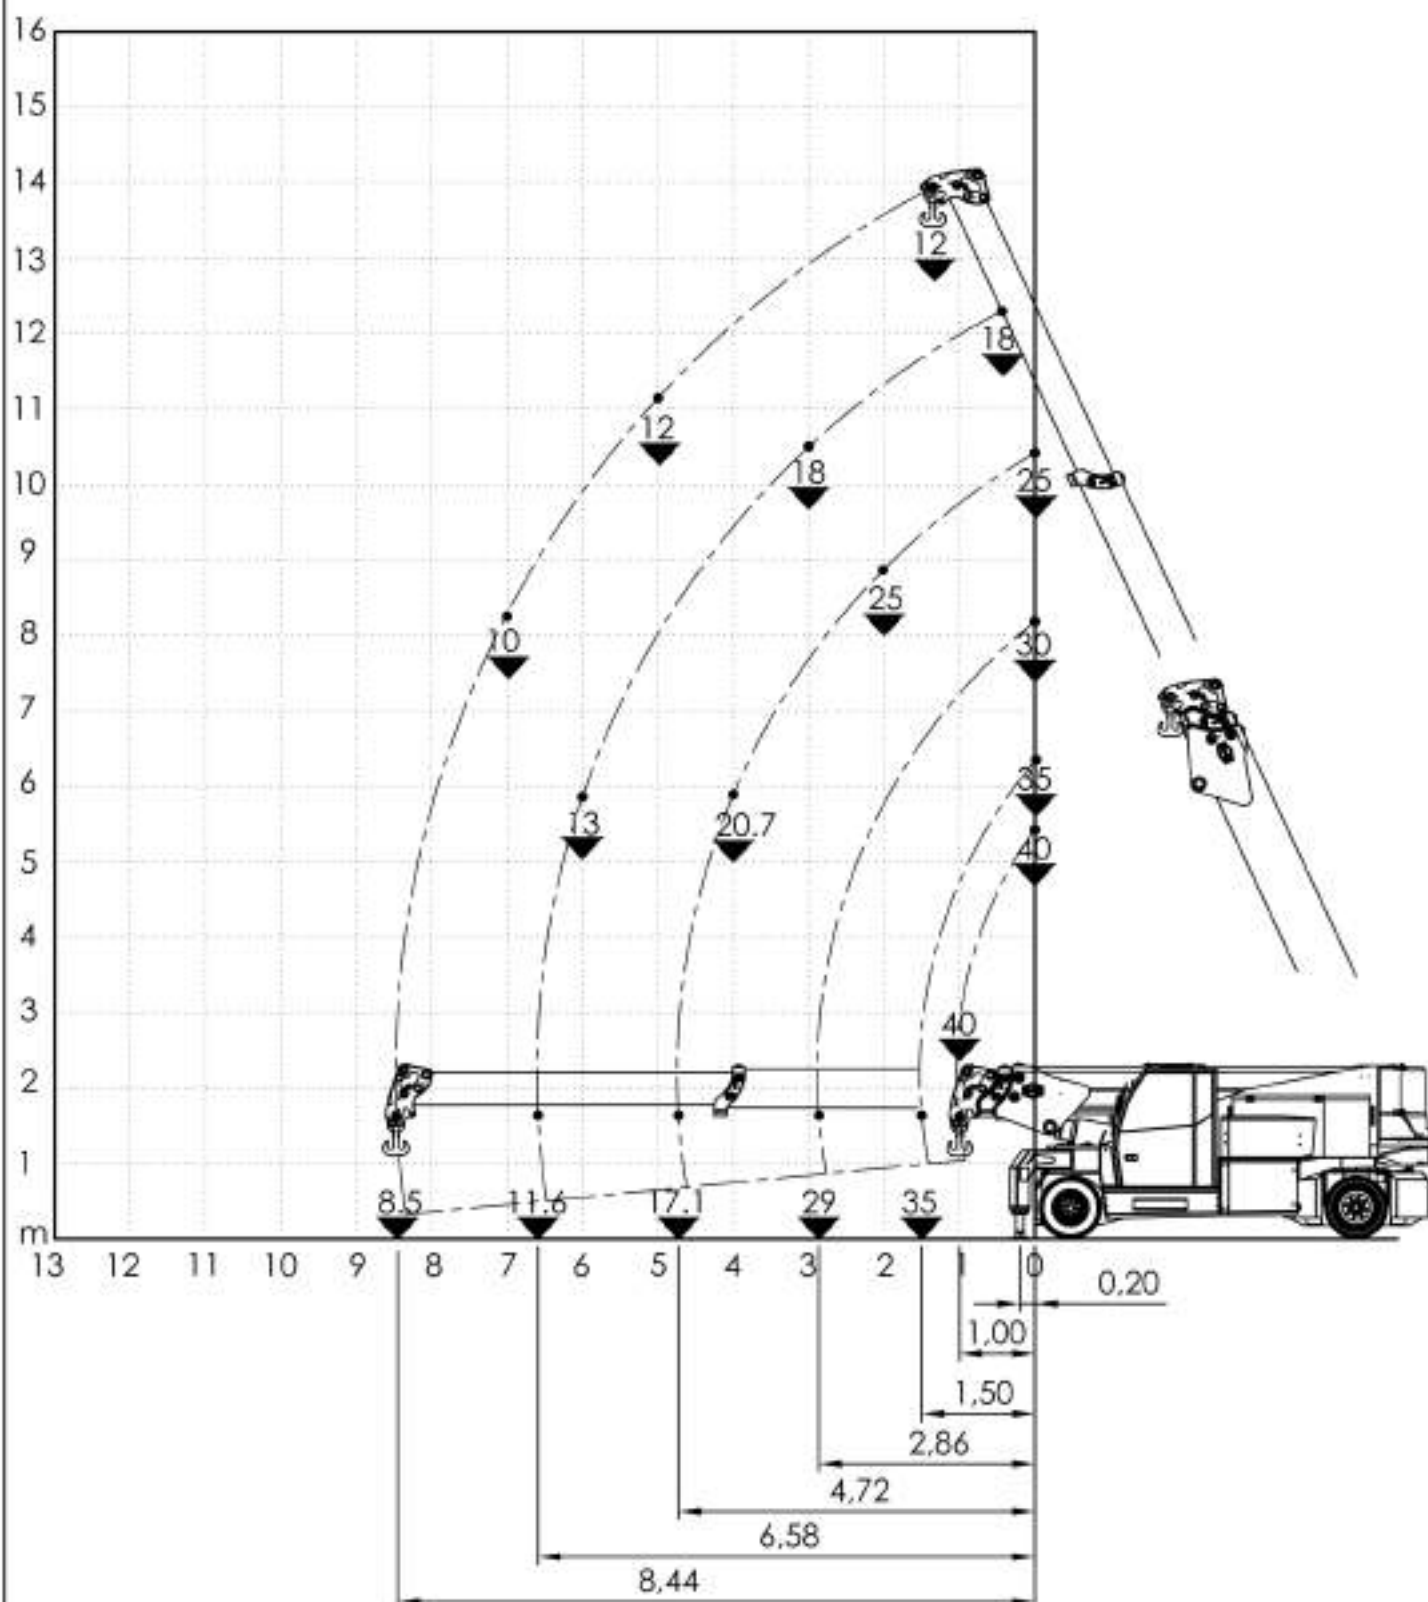

DIAGRAMMA DELLE PORTATE (t)
CAPACITY DIAGRAM (t)
TRAGLASTDIAGRAMM (t)
LASTENDIAGRAM (t)
TABLEAU DES CHARGES (t)
DIAGRAMA DE LAS CARGAS (t)

JMG

MC 400

ST 200 Z1+Z2+Z3+Z4+Z5+Z6

Cod.: 090-DIA-03570
Scala: 1:100