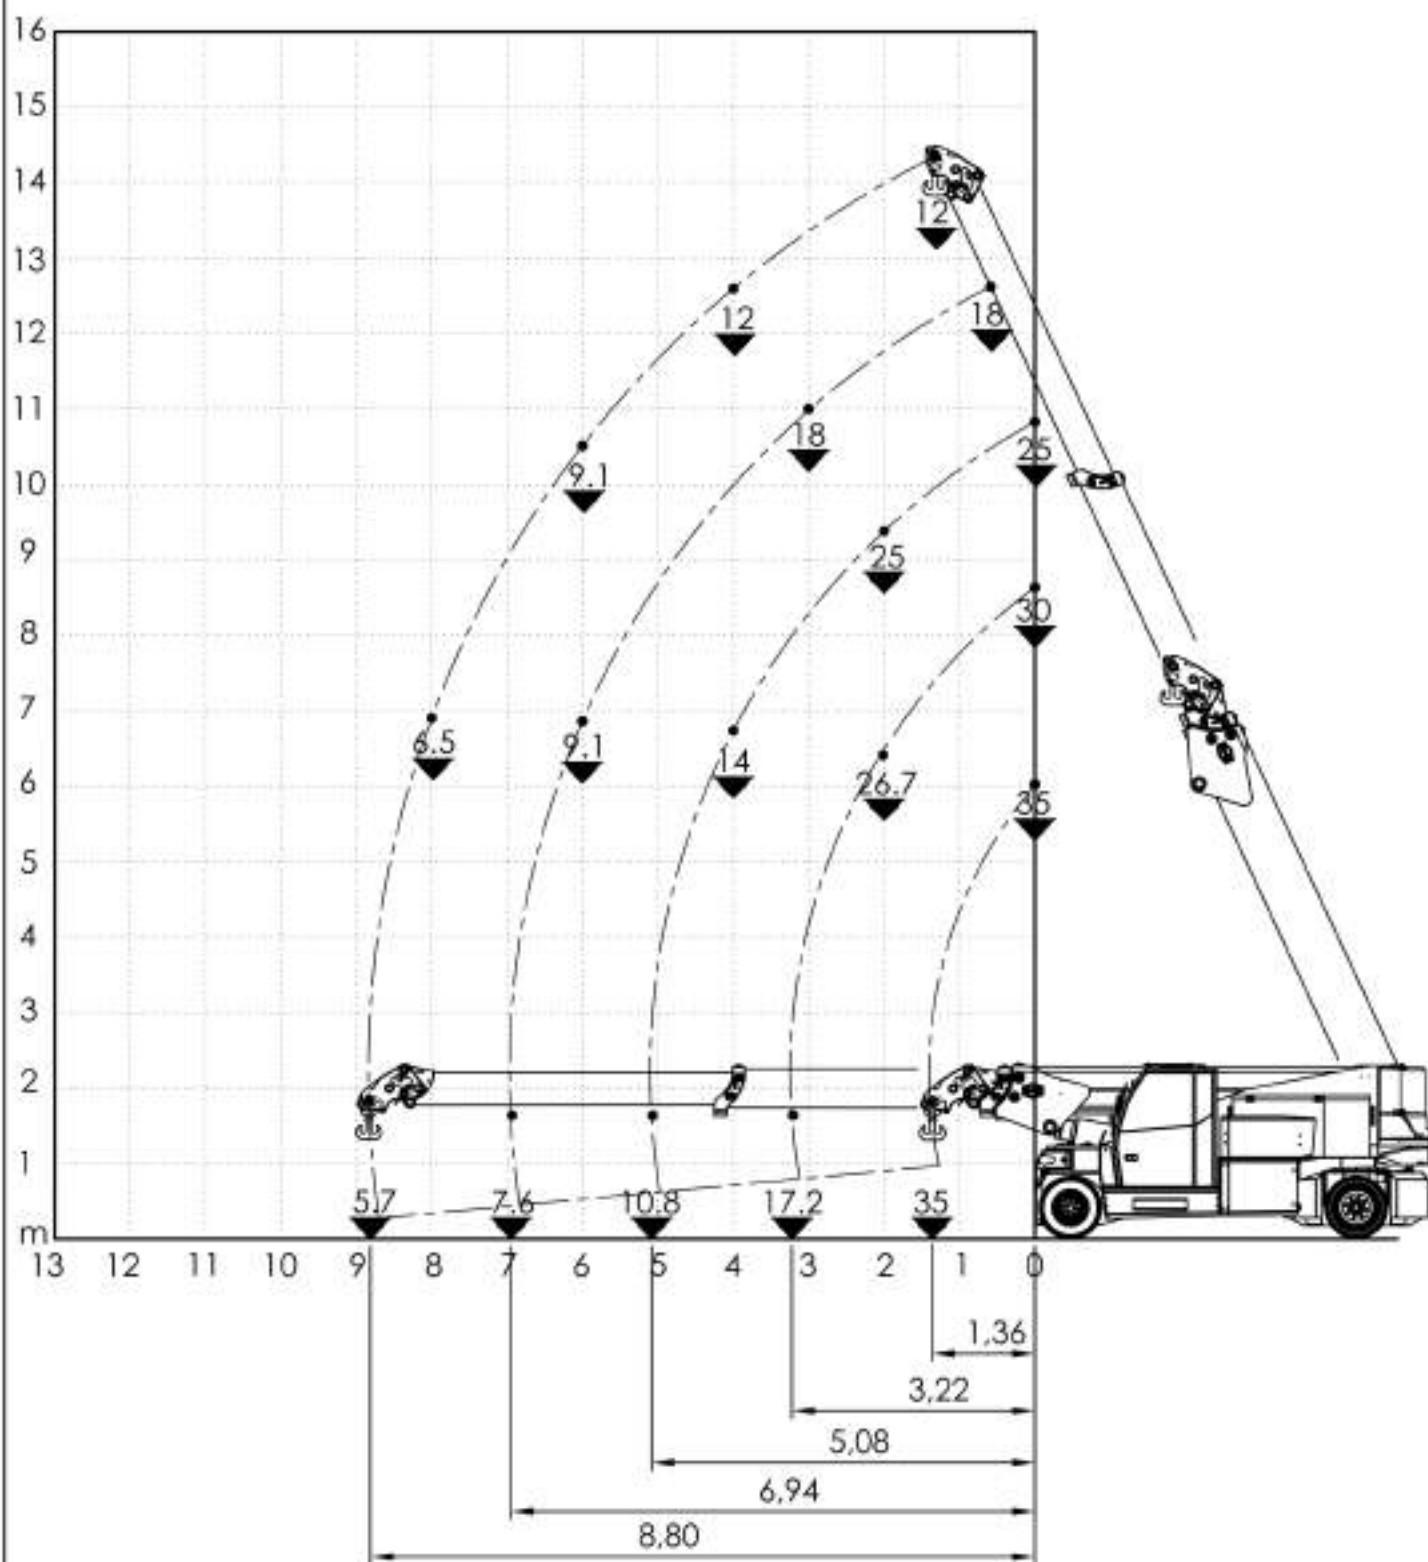

DIAGRAMMA DELLE PORTATE (t)
CAPACITY DIAGRAM (t)
TRAGLASTDIAGRAMM (t)
LASTENDIAGRAM (t)
TABLEAU DES CHARGES (t)
DIAGRAMA DE LAS CARGAS (t)

JMG

MC 400

Z1+Z2+Z3+Z4+Z5+Z6

Cod.: 090-DIA-03580
Scala: 1:100