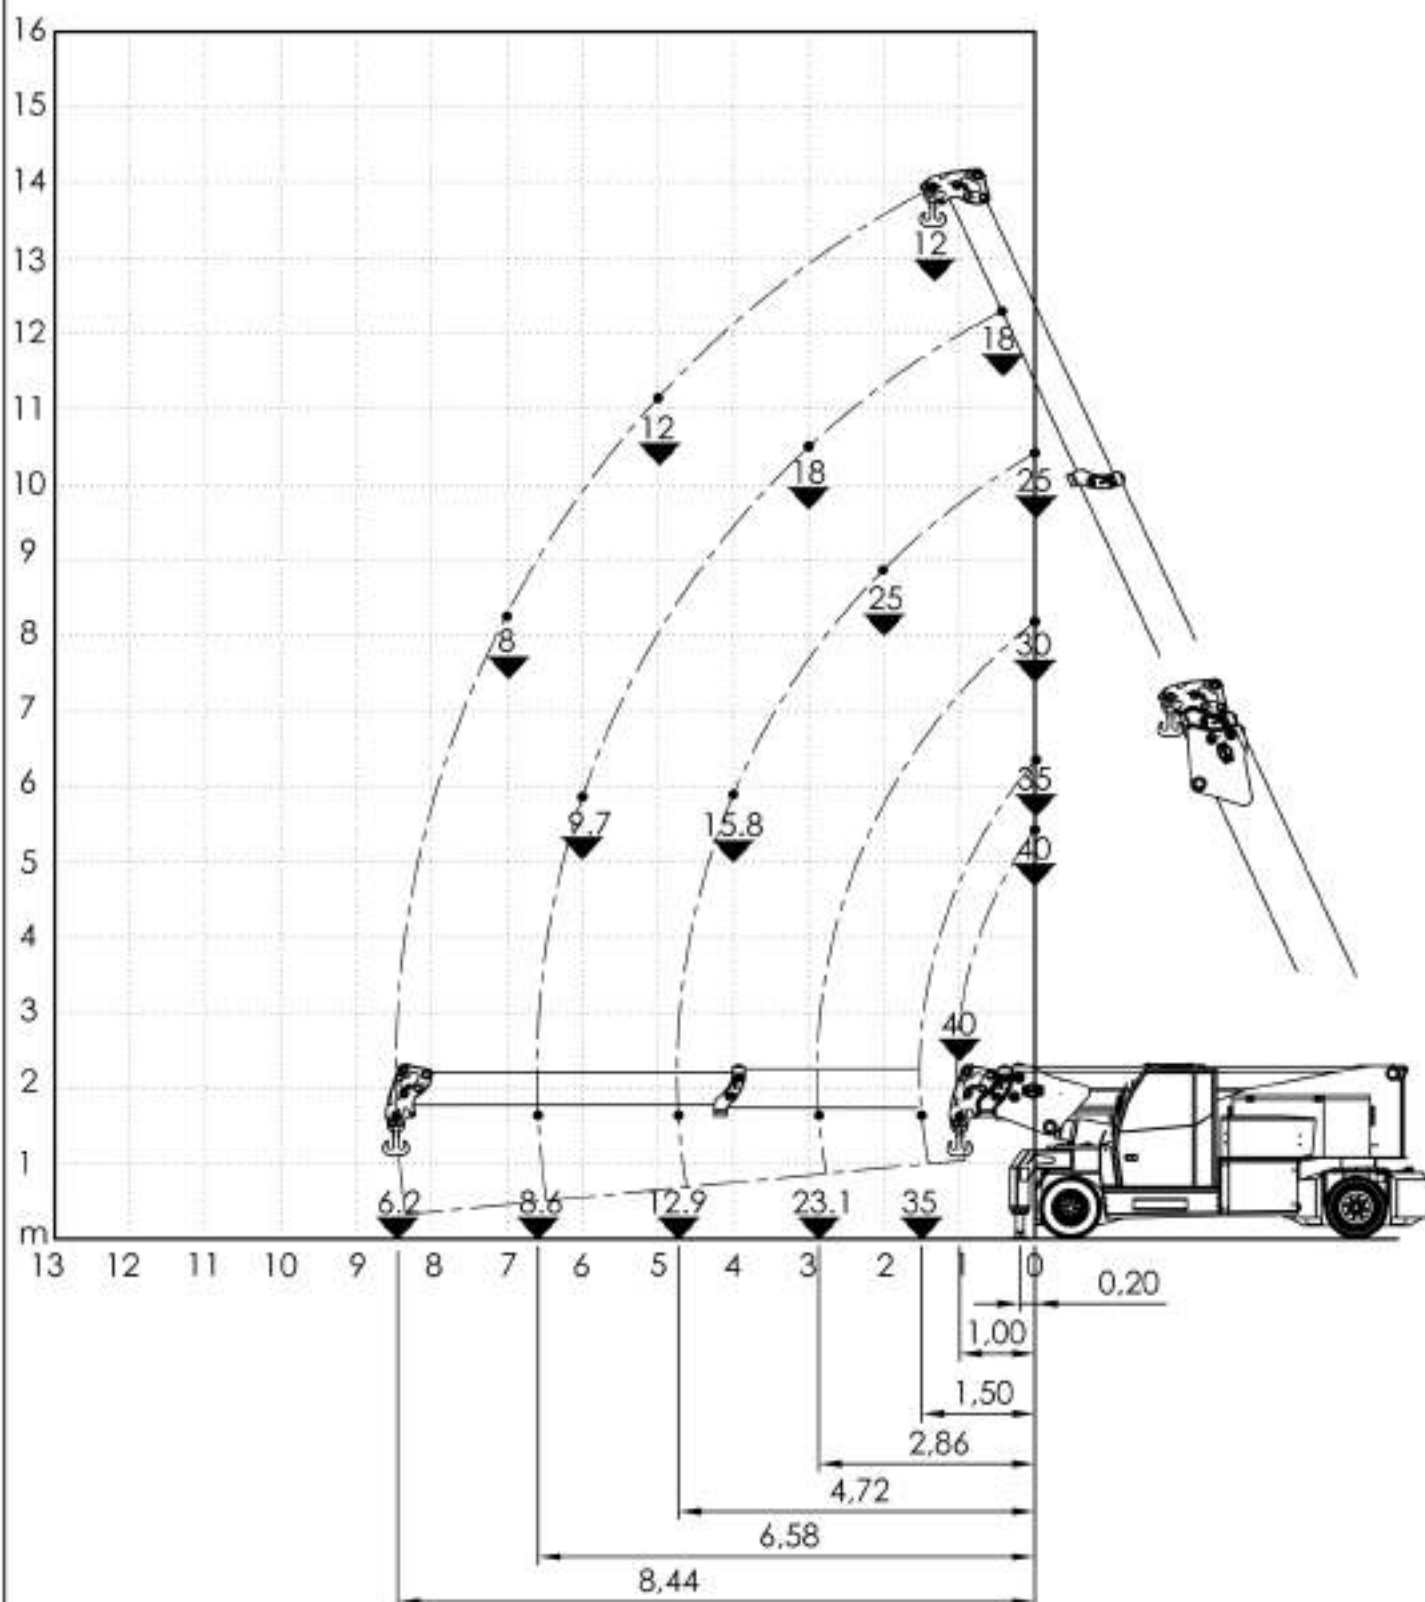

JMG

MC 400

ST 200 Z1+Z2+Z3

Cod.: 090-DIA-03572

Scala: 1:100

DIAGRAMMA DELLE PORTATE (t)
 CAPACITY DIAGRAM (t)
 TRAGLASTDIAGRAMM (t)
 LASTENDIAGRAM (t)
 TABLEAU DES CHARGES (t)
 DIAGRAMA DE LAS CARGAS (t)

JMG