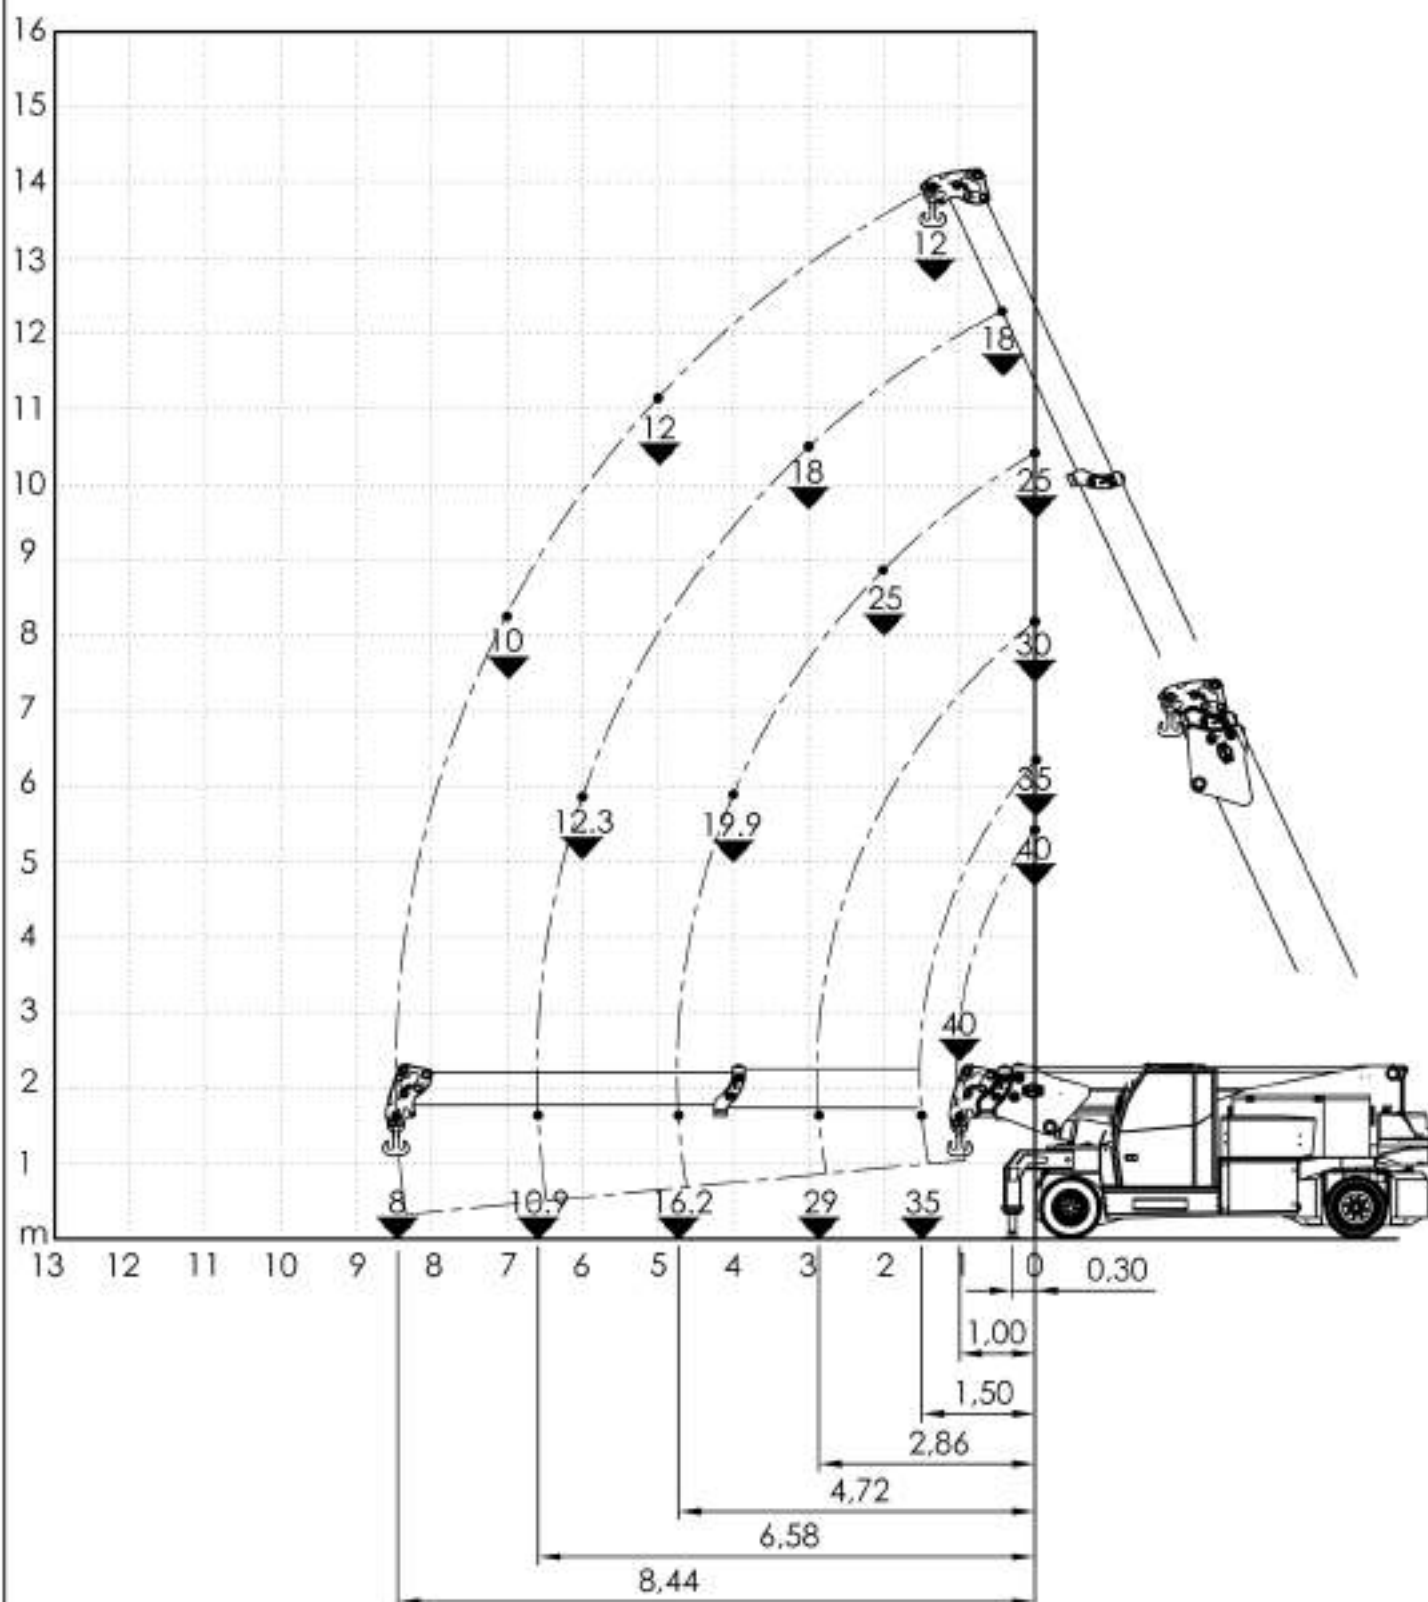

DIAGRAMMA DELLE PORTATE (t)
CAPACITY DIAGRAM (t)
TRAGLASTDIAGRAMM (t)
LASTENDIAGRAM (t)
TABLEAU DES CHARGES (t)
DIAGRAMA DE LAS CARGAS (t)

JMG

MC 400

ST 300 Z1+Z2+Z3+Z4

Cod.: 090-DIA-03576
Scala: 1:100