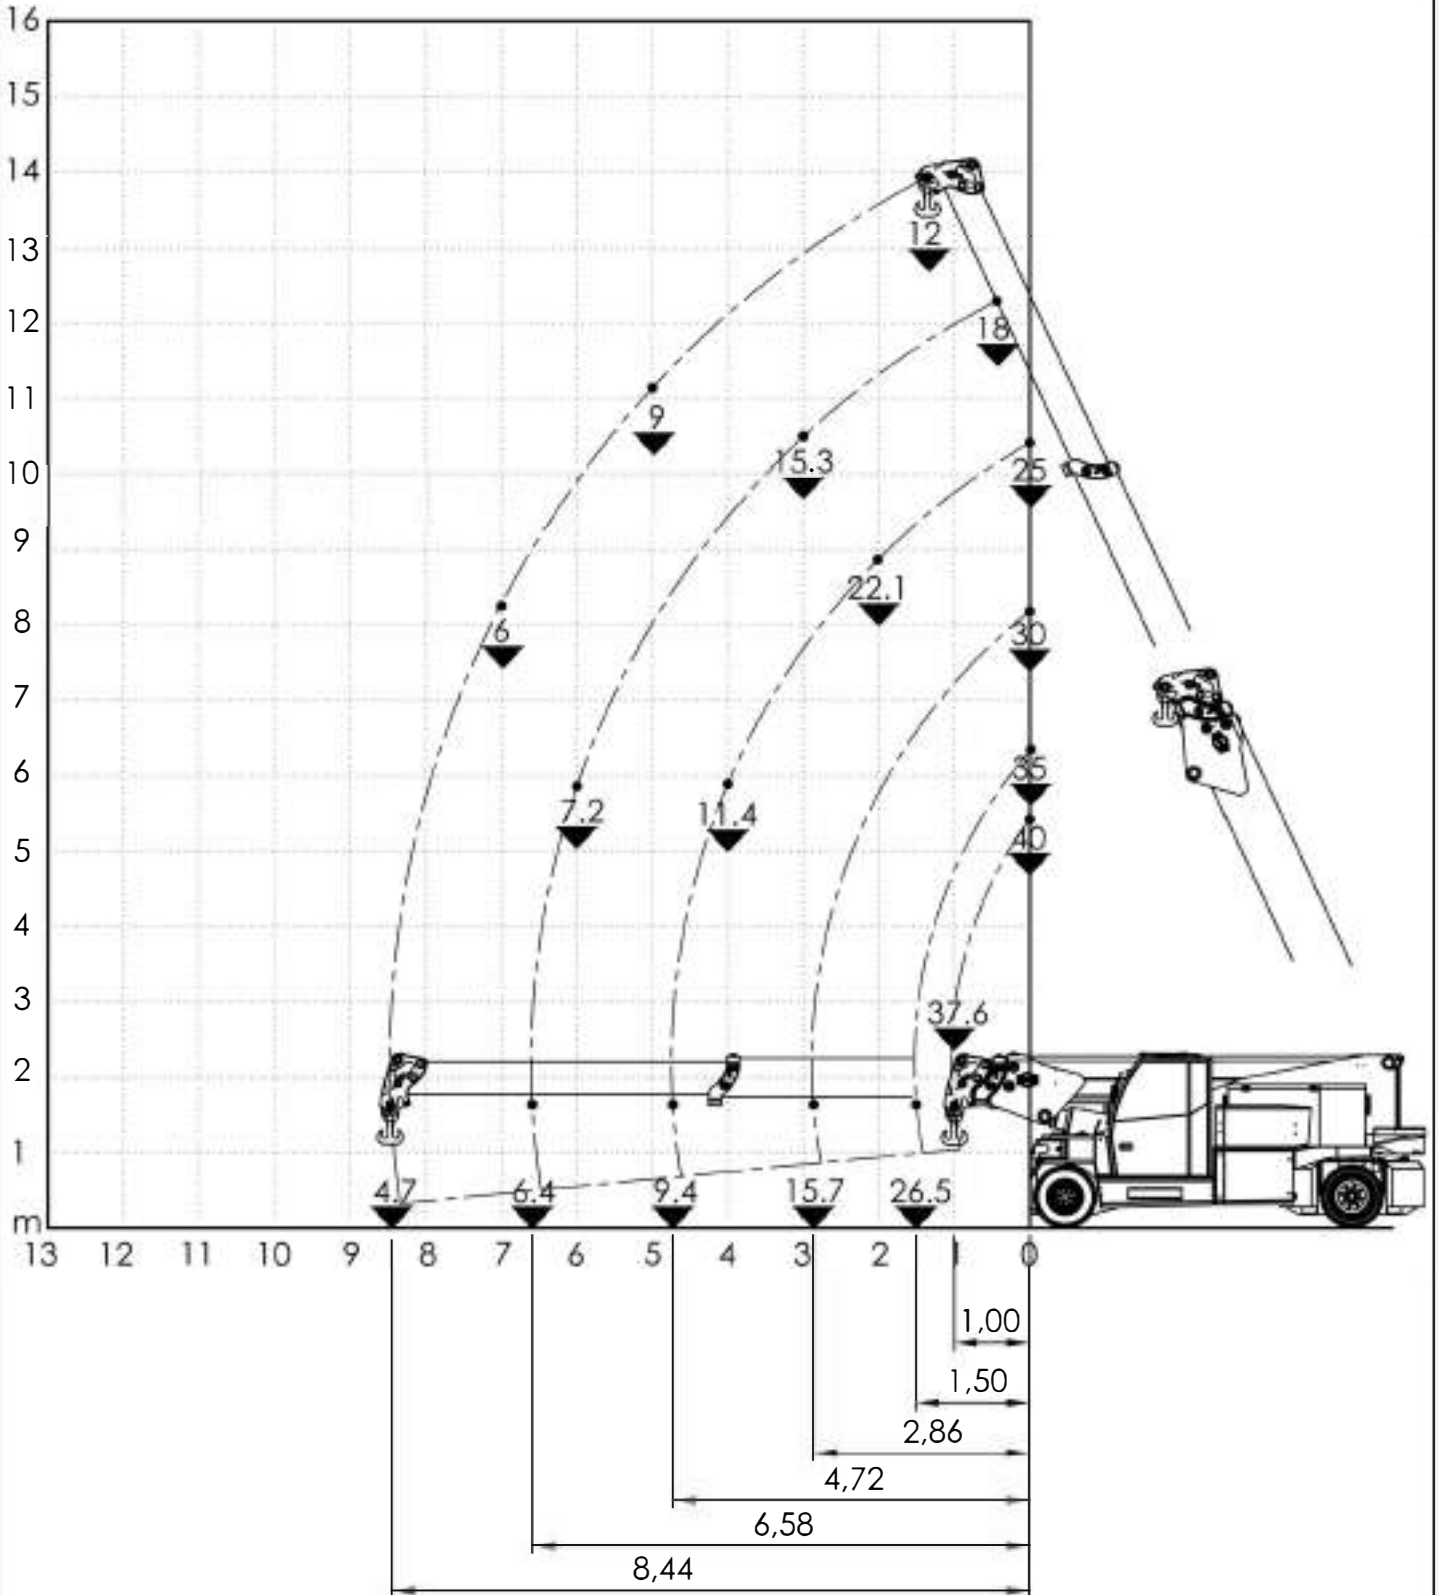

DIAGRAMMA DELLE PORTATE (t)
 CAPACITY DIAGRAM (t)
 TRAGLASTDIAGRAMM (t)
 LASTENDIAGRAM (t)
 TABLEAU DES CHARGES (t)
 DIAGRAMA DE LAS CARGAS (t)

MC 400

Z1+Z2+Z3+Z4+Z5+Z6

Cod.: 090-DIA-03565
 Scala: 1:100

DIAGRAMMA DELLE PORTATE (t)
 CAPACITY DIAGRAM (t)
 TRAGLASTDIAGRAMM (t)
 LASTENDIAGRAM (t)
 TABLEAU DES CHARGES (t)
 DIAGRAMA DE LAS CARGAS (t)

MC 400

Z1+Z2+Z3+Z4

Cod.: 090-DIA-03566
 Scala: 1:100

DIAGRAMMA DELLE PORTATE (t)
 CAPACITY DIAGRAM (t)
 TRAGLASTDIAGRAMM (t)
 LASTENDIAGRAM (t)
 TABLEAU DES CHARGES (t)
 DIAGRAMA DE LAS CARGAS (t)

MC 400

Z1+Z2+Z3