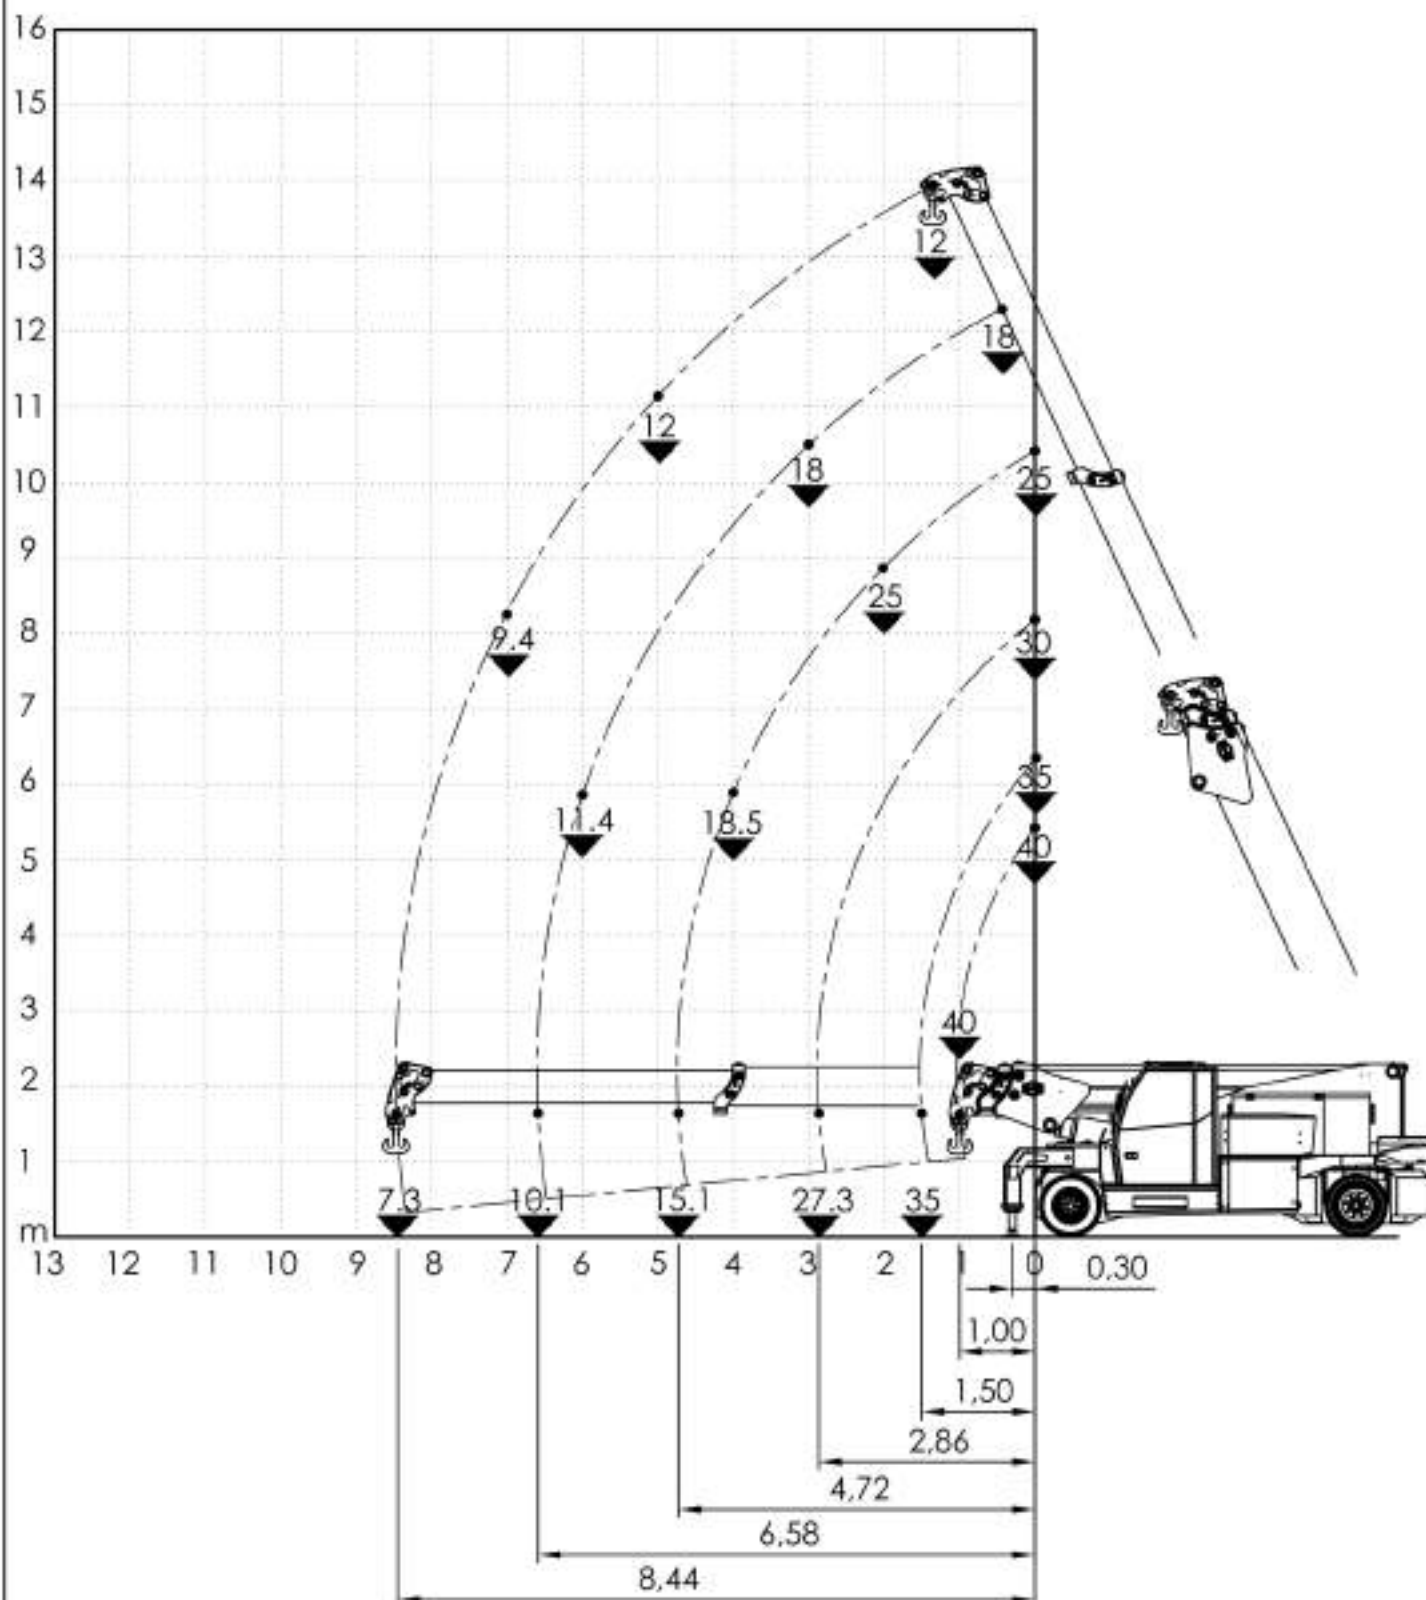

DIAGRAMMA DELLE PORTATE (t)
CAPACITY DIAGRAM (t)
TRAGLASTDIAGRAMM (t)
LASTENDIAGRAM (t)
TABLEAU DES CHARGES (t)
DIAGRAMA DE LAS CARGAS (t)

JMG

MC 400

ST 300 Z1+Z2+Z3

Cod.: 090-DIA-03577
Scala: 1:100