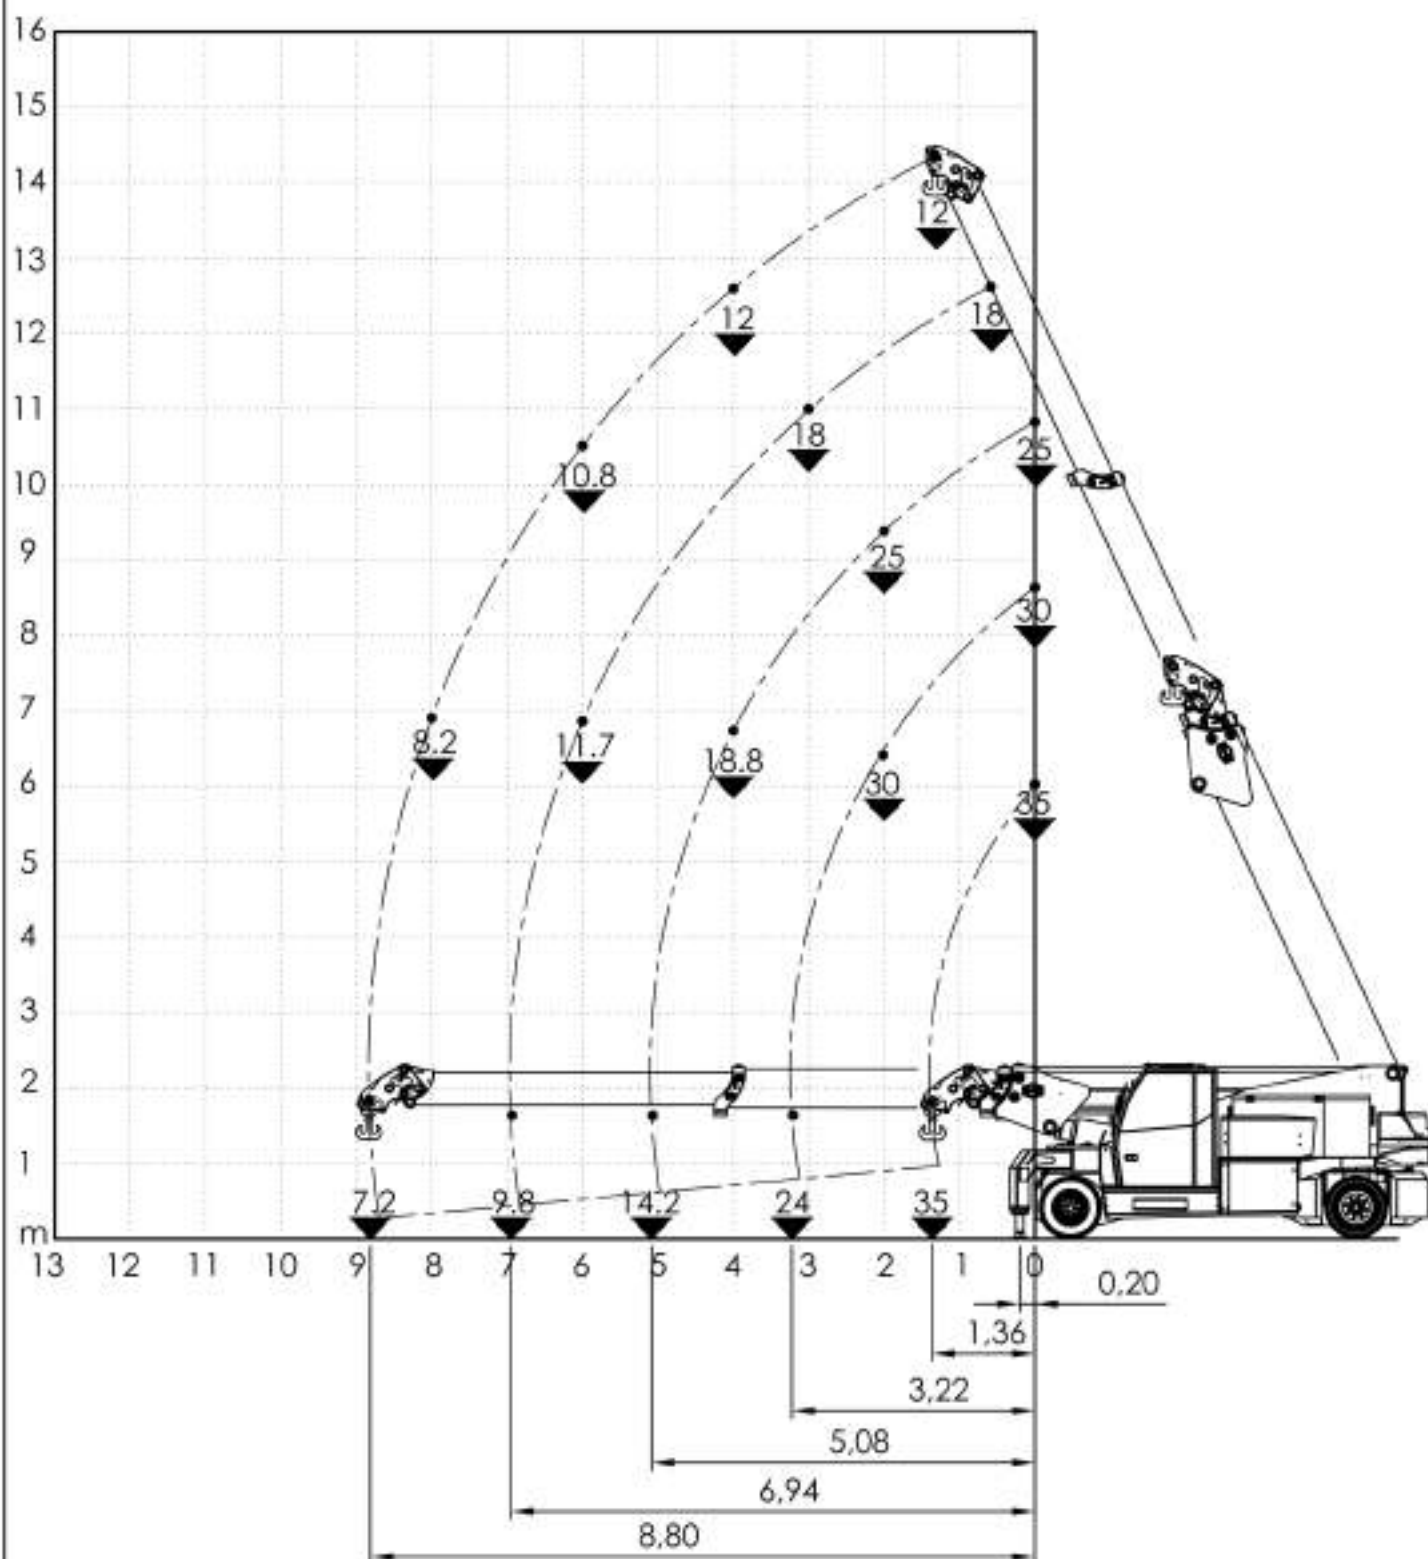

DIAGRAMMA DELLE PORTATE (t)
CAPACITY DIAGRAM (t)
TRAGLASTDIAGRAMM (t)
LASTENDIAGRAM (t)
TABLEAU DES CHARGES (t)
DIAGRAMA DE LAS CARGAS (t)

JMG

MC 400

ST 200 Z1+Z2+Z3+Z4

Cod.: 090-DIA-03586
Scala: 1:100