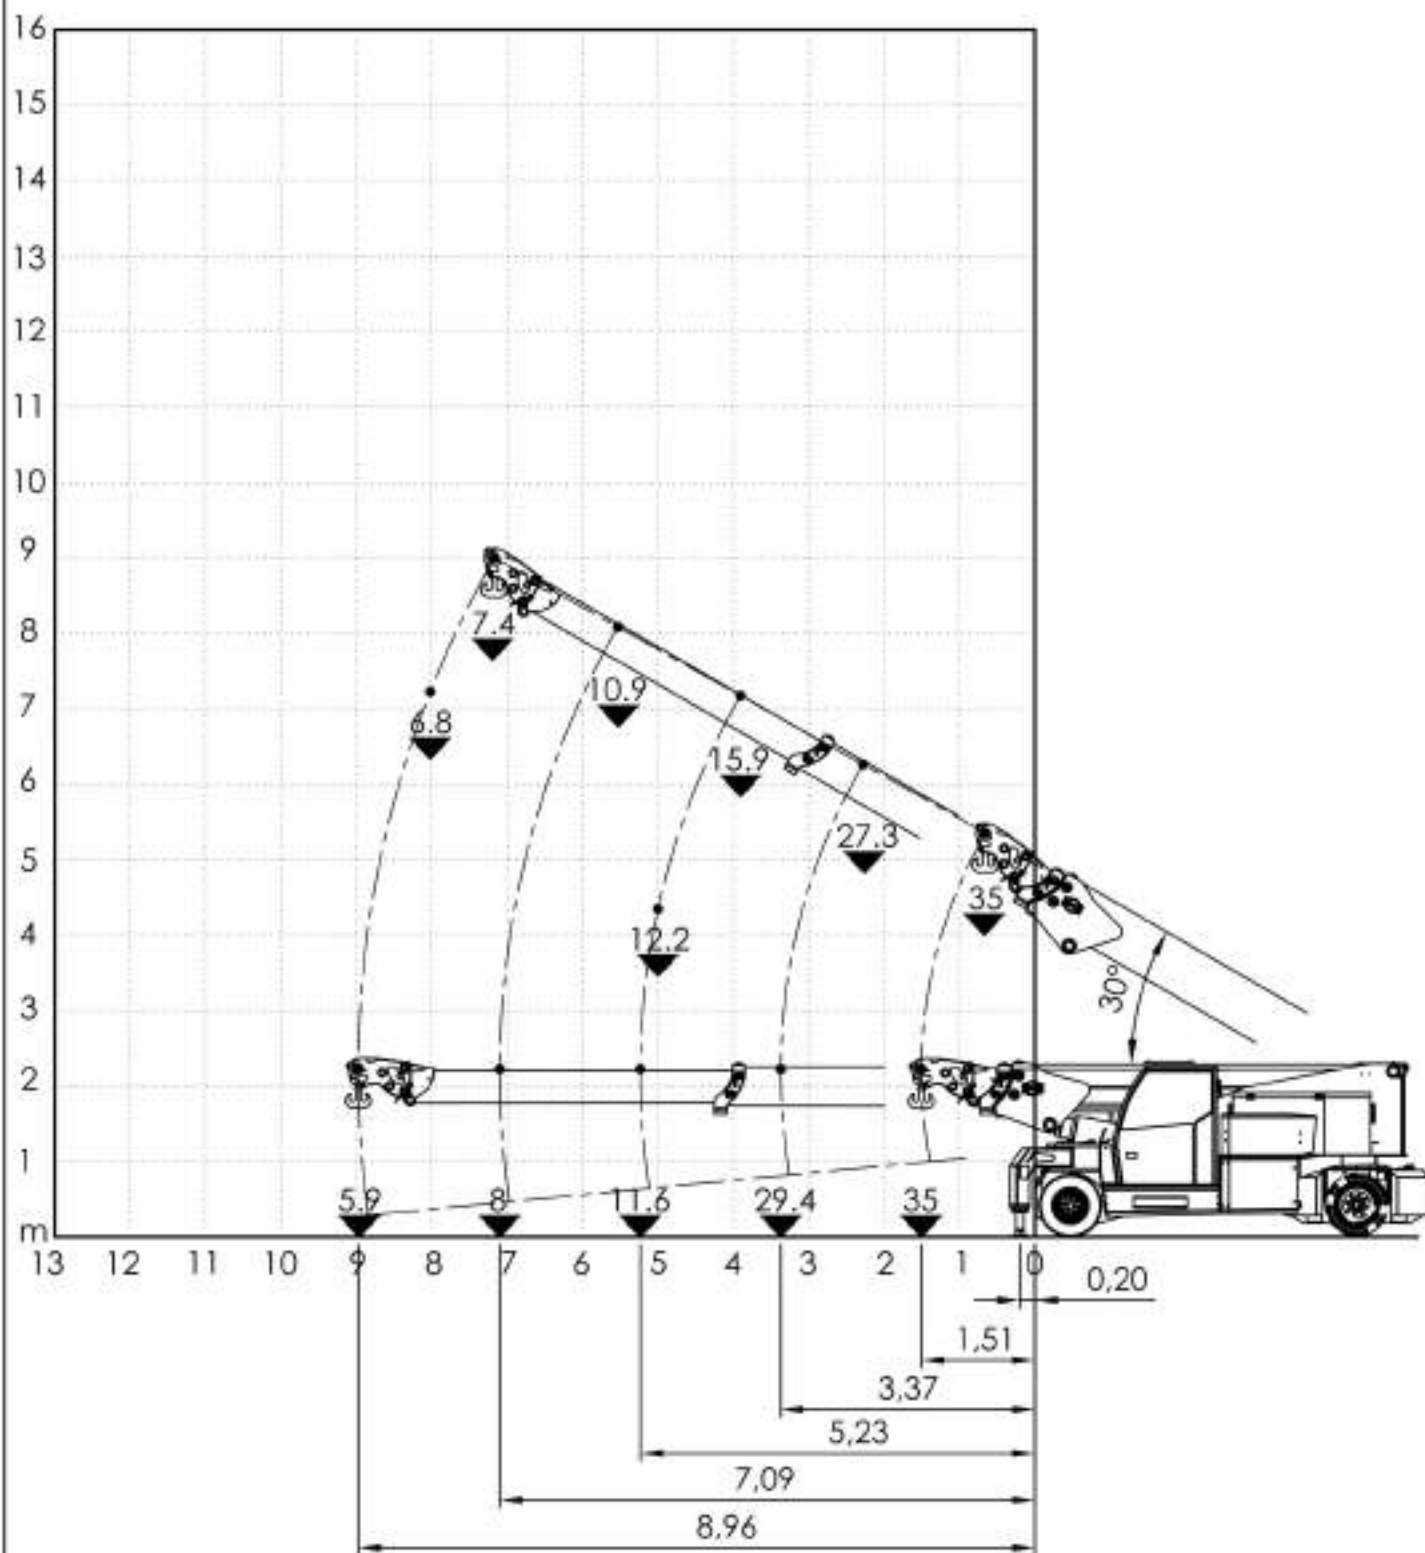

JMG

MC 400

ST 200 Z1+Z2+Z3

Cod.: 090-DIA-03602

Scala: 1:100

DIAGRAMMA DELLE PORTATE (t)
 CAPACITY DIAGRAM (t)
 TRAGLASTDIAGRAMM (t)
 LASTENDIAGRAM (t)
 TABLEAU DES CHARGES (t)
 DIAGRAMA DE LAS CARGAS (t)

JMG