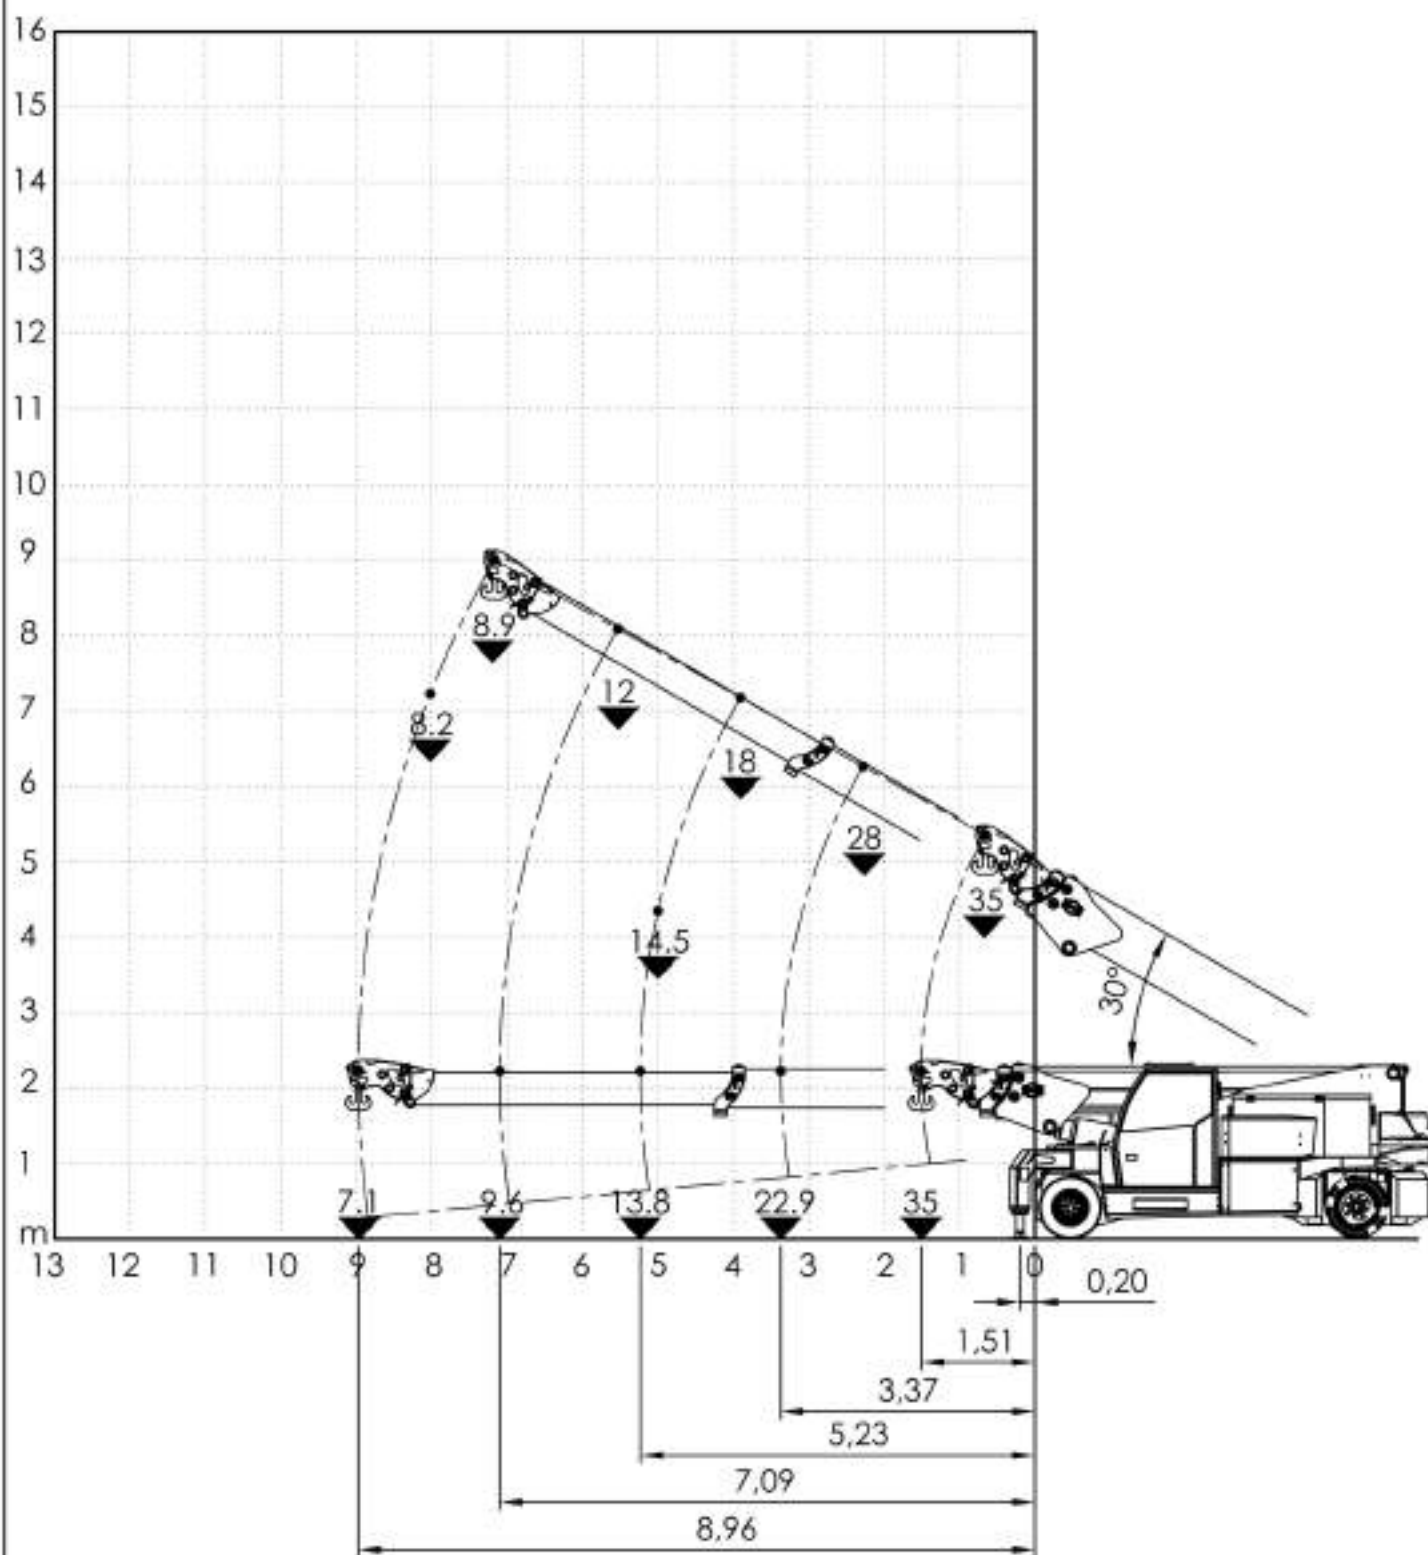

DIAGRAMMA DELLE PORTATE (t)
CAPACITY DIAGRAM (t)
TRAGLASTDIAGRAMM (t)
LASTENDIAGRAM (t)
TABLEAU DES CHARGES (t)
DIAGRAMA DE LAS CARGAS (t)

JMG

MC 400

ST 200 Z1+Z2+Z3+Z4

Cod.: 090-DIA-03601
Scala: 1:100