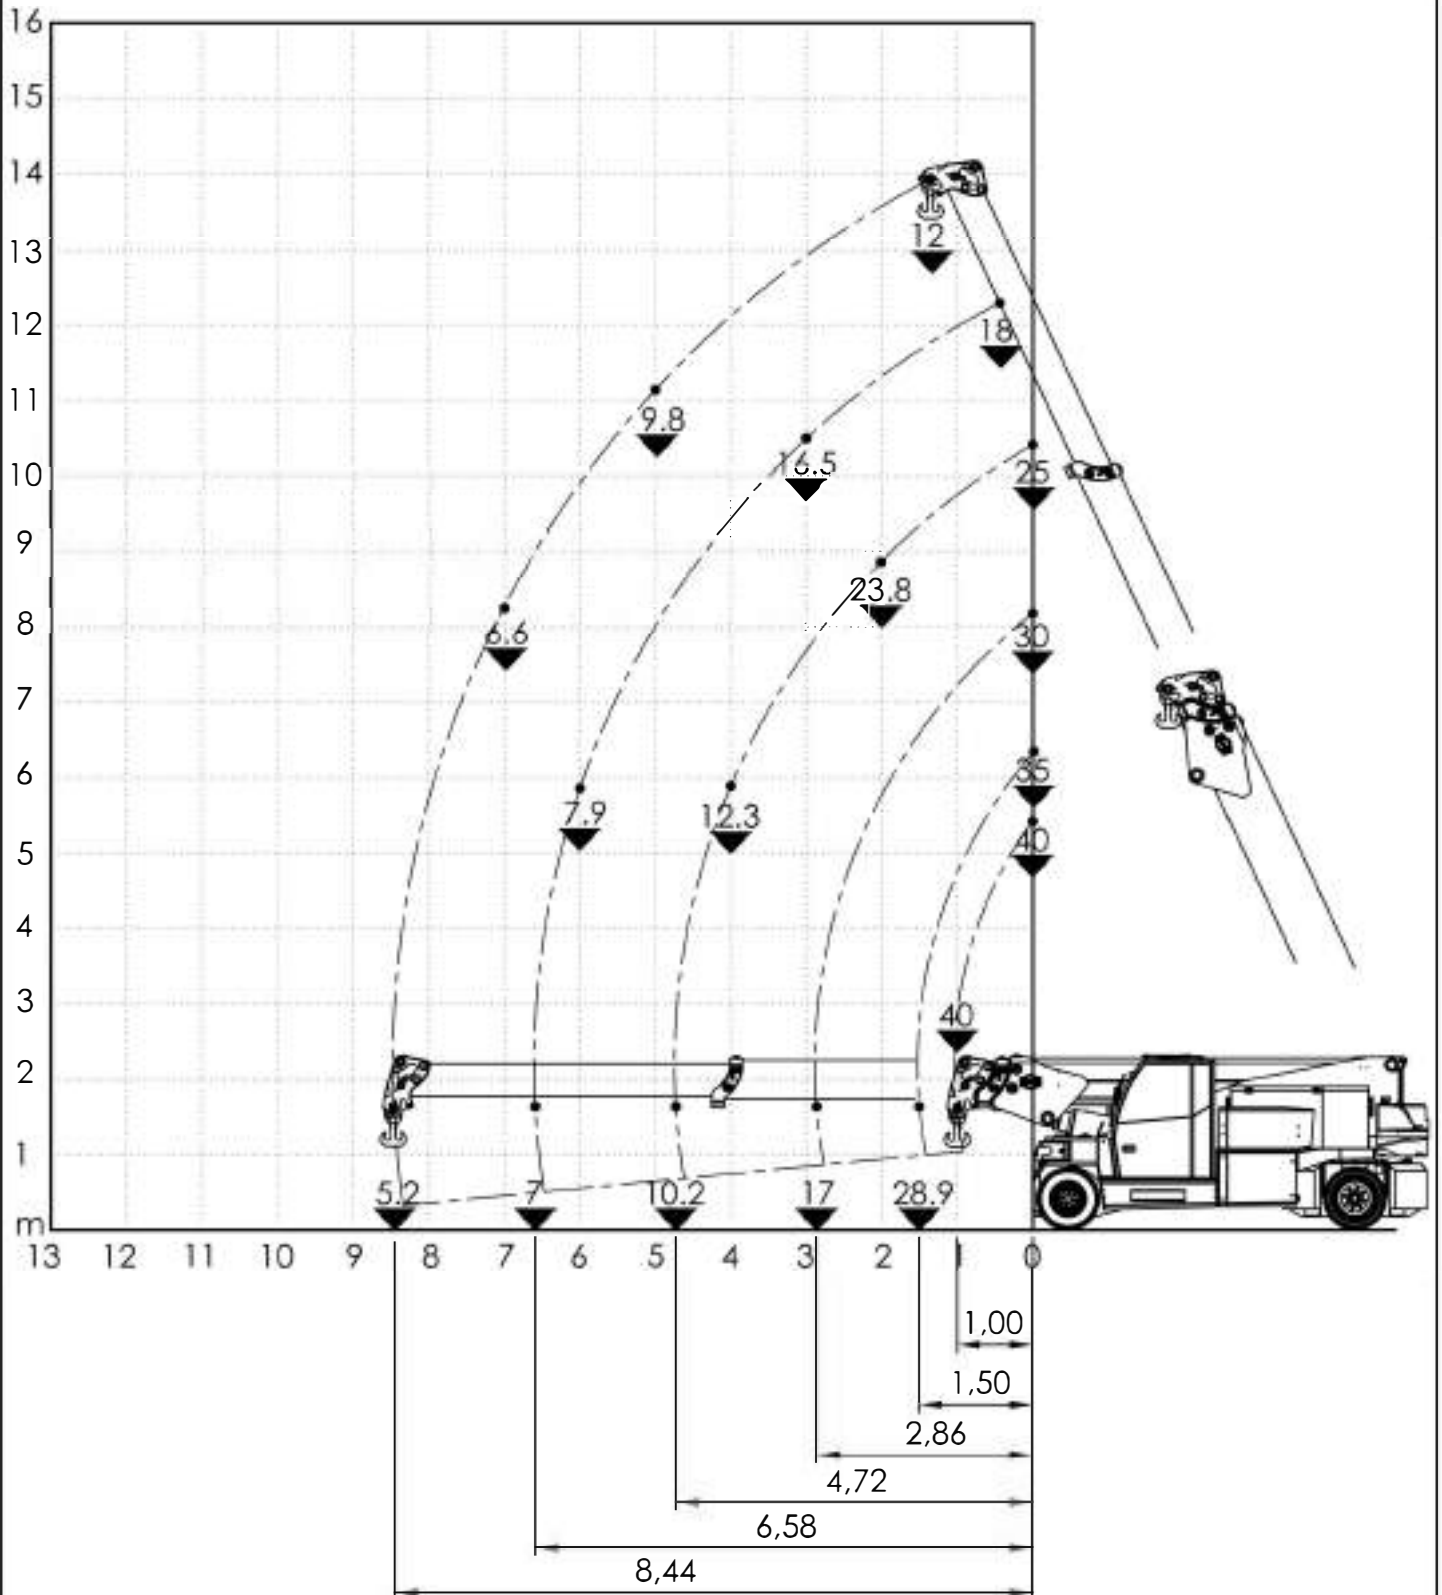

DIAGRAMMA DELLE PORTATE (t)
 CAPACITY DIAGRAM (t)
 TRAGLASTDIAGRAMM (t)
 LASTENDIAGRAM (t)
 TABLEAU DES CHARGES (t)
 DIAGRAMA DE LAS CARGAS (t)

MC 400

Z1+Z2+Z3+Z4+Z5+Z6

Cod.: 090-DIA-03565
 Scala: 1:100

DIAGRAMMA DELLE PORTATE (t)
 CAPACITY DIAGRAM (t)
 TRAGLASTDIAGRAMM (t)
 LASTENDIAGRAM (t)
 TABLEAU DES CHARGES (t)
 DIAGRAMA DE LAS CARGAS (t)