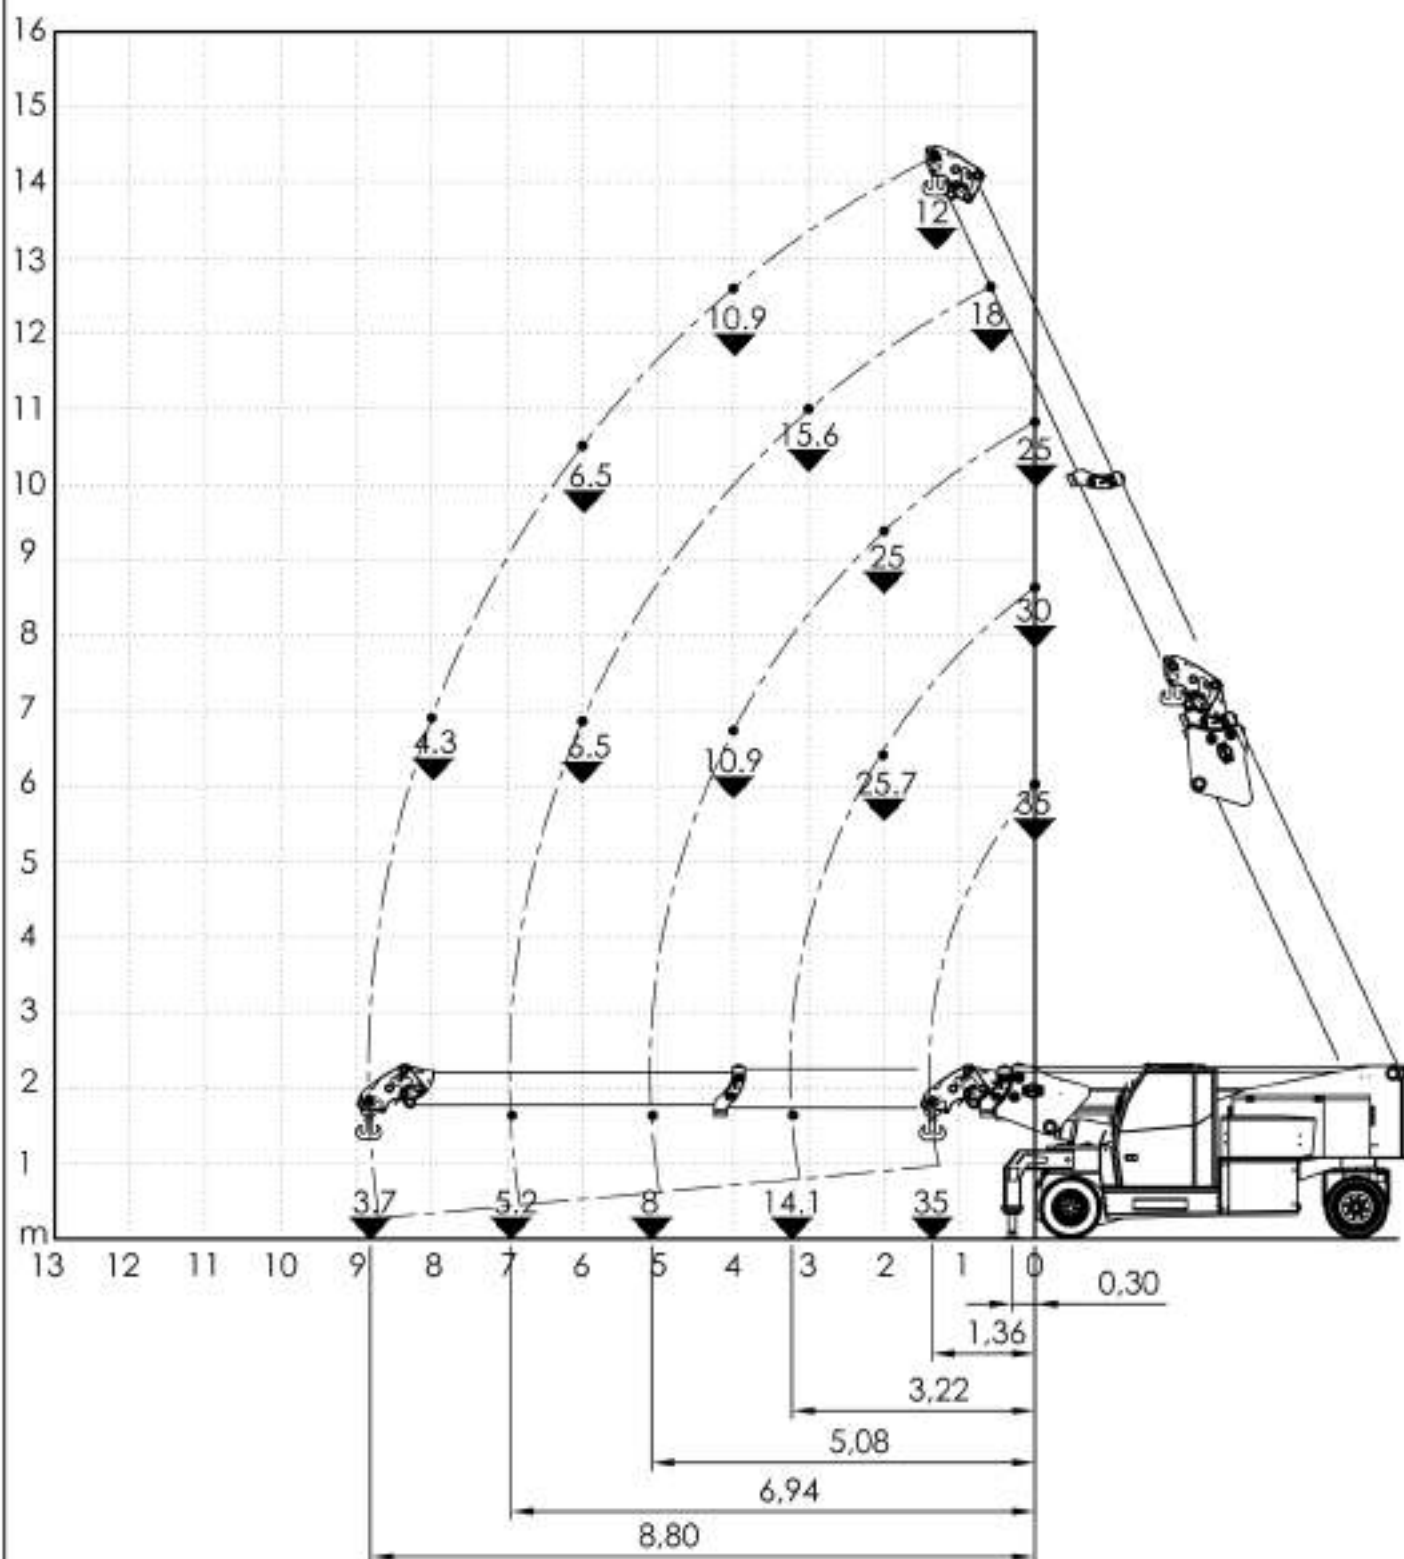

JMG

MC 400

ST 300 Z1+Z2

Cod.: 090-DIA-03593
 Scala: 1:100

DIAGRAMMA DELLE PORTATE (t)
 CAPACITY DIAGRAM (t)
 TRAGLASTDIAGRAMM (t)
 LASTENDIAGRAM (t)
 TABLEAU DES CHARGES (t)
 DIAGRAMA DE LAS CARGAS (t)

JMG