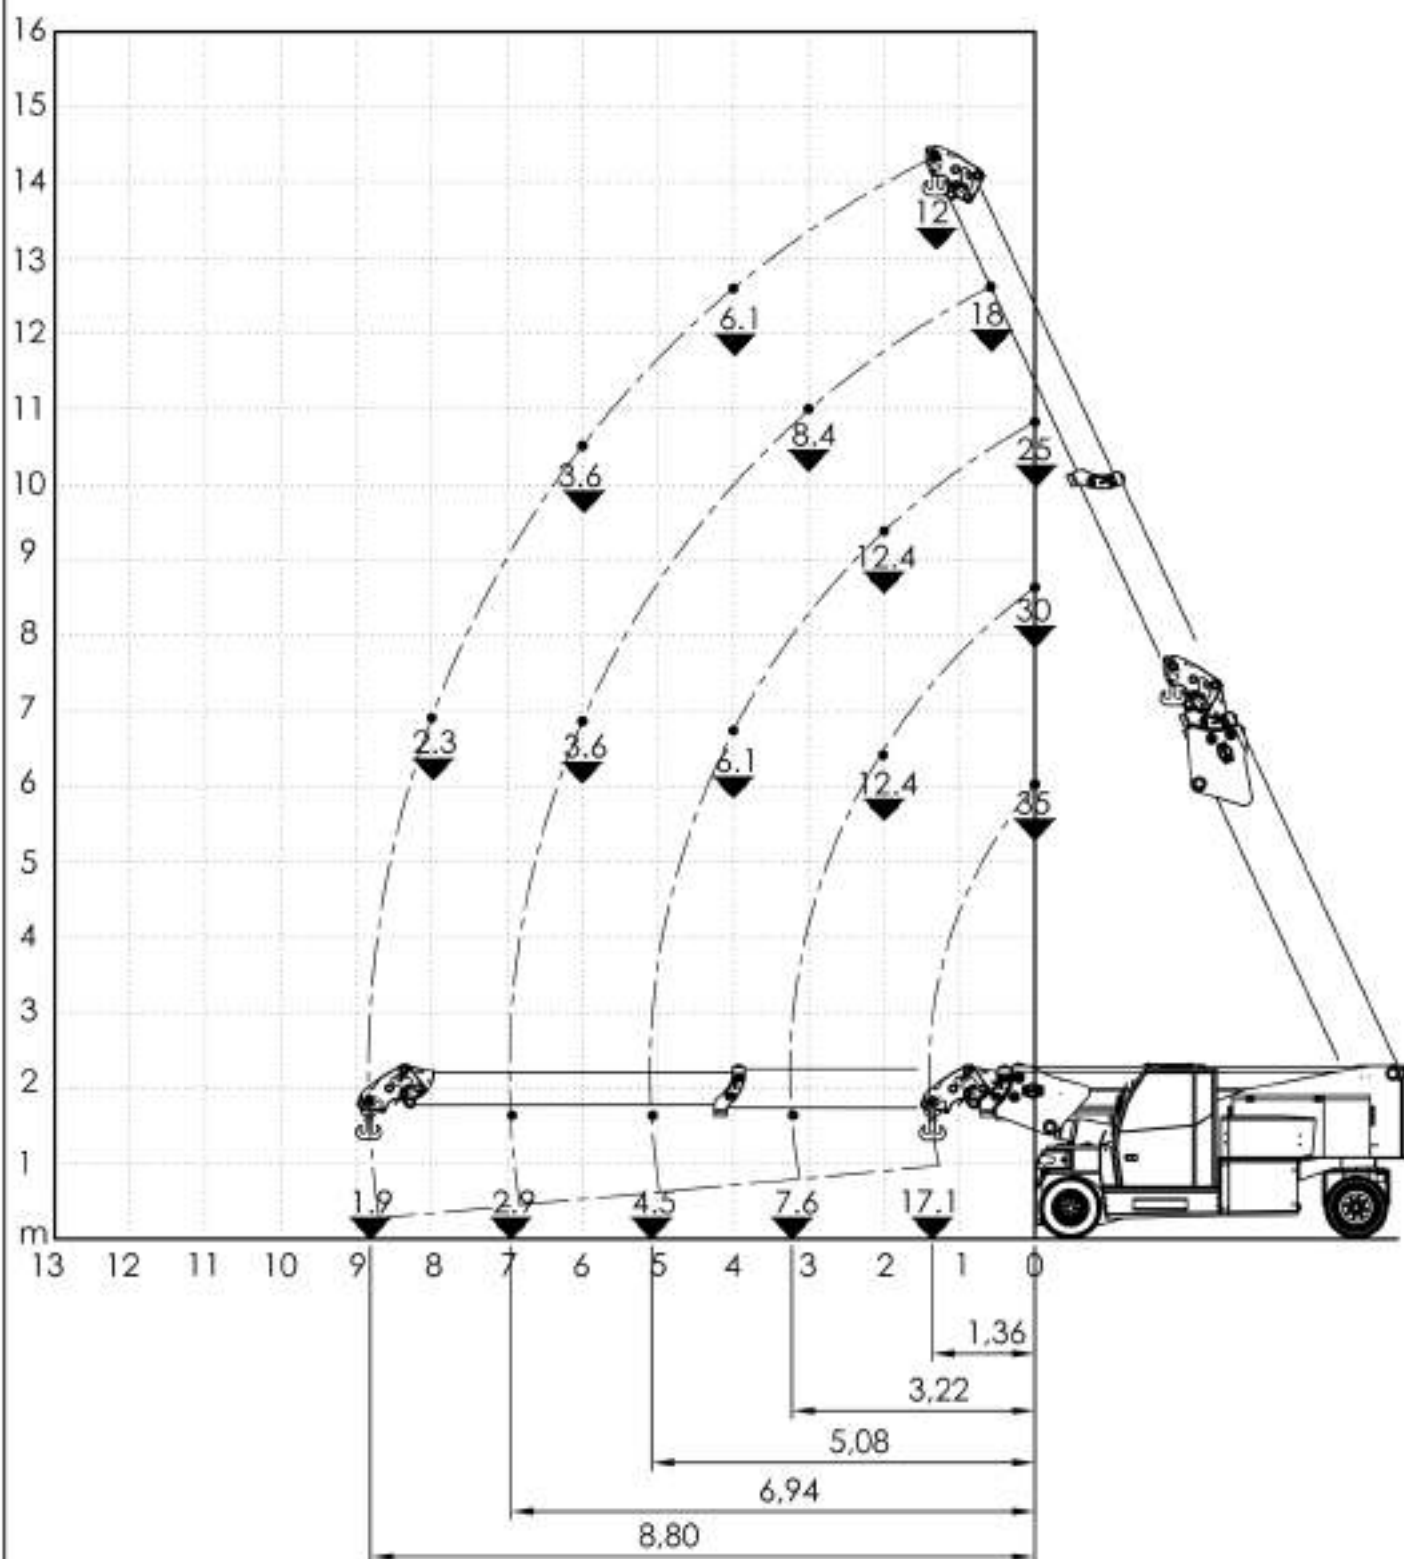

DIAGRAMMA DELLE PORTATE (t)
CAPACITY DIAGRAM (t)
TRAGLASTDIAGRAMM (t)
LASTENDIAGRAM (t)
TABLEAU DES CHARGES (t)
DIAGRAMA DE LAS CARGAS (t)

JMG

MC 400 NZ

Cod.: 090-DIA-03584
Scala: 1:100