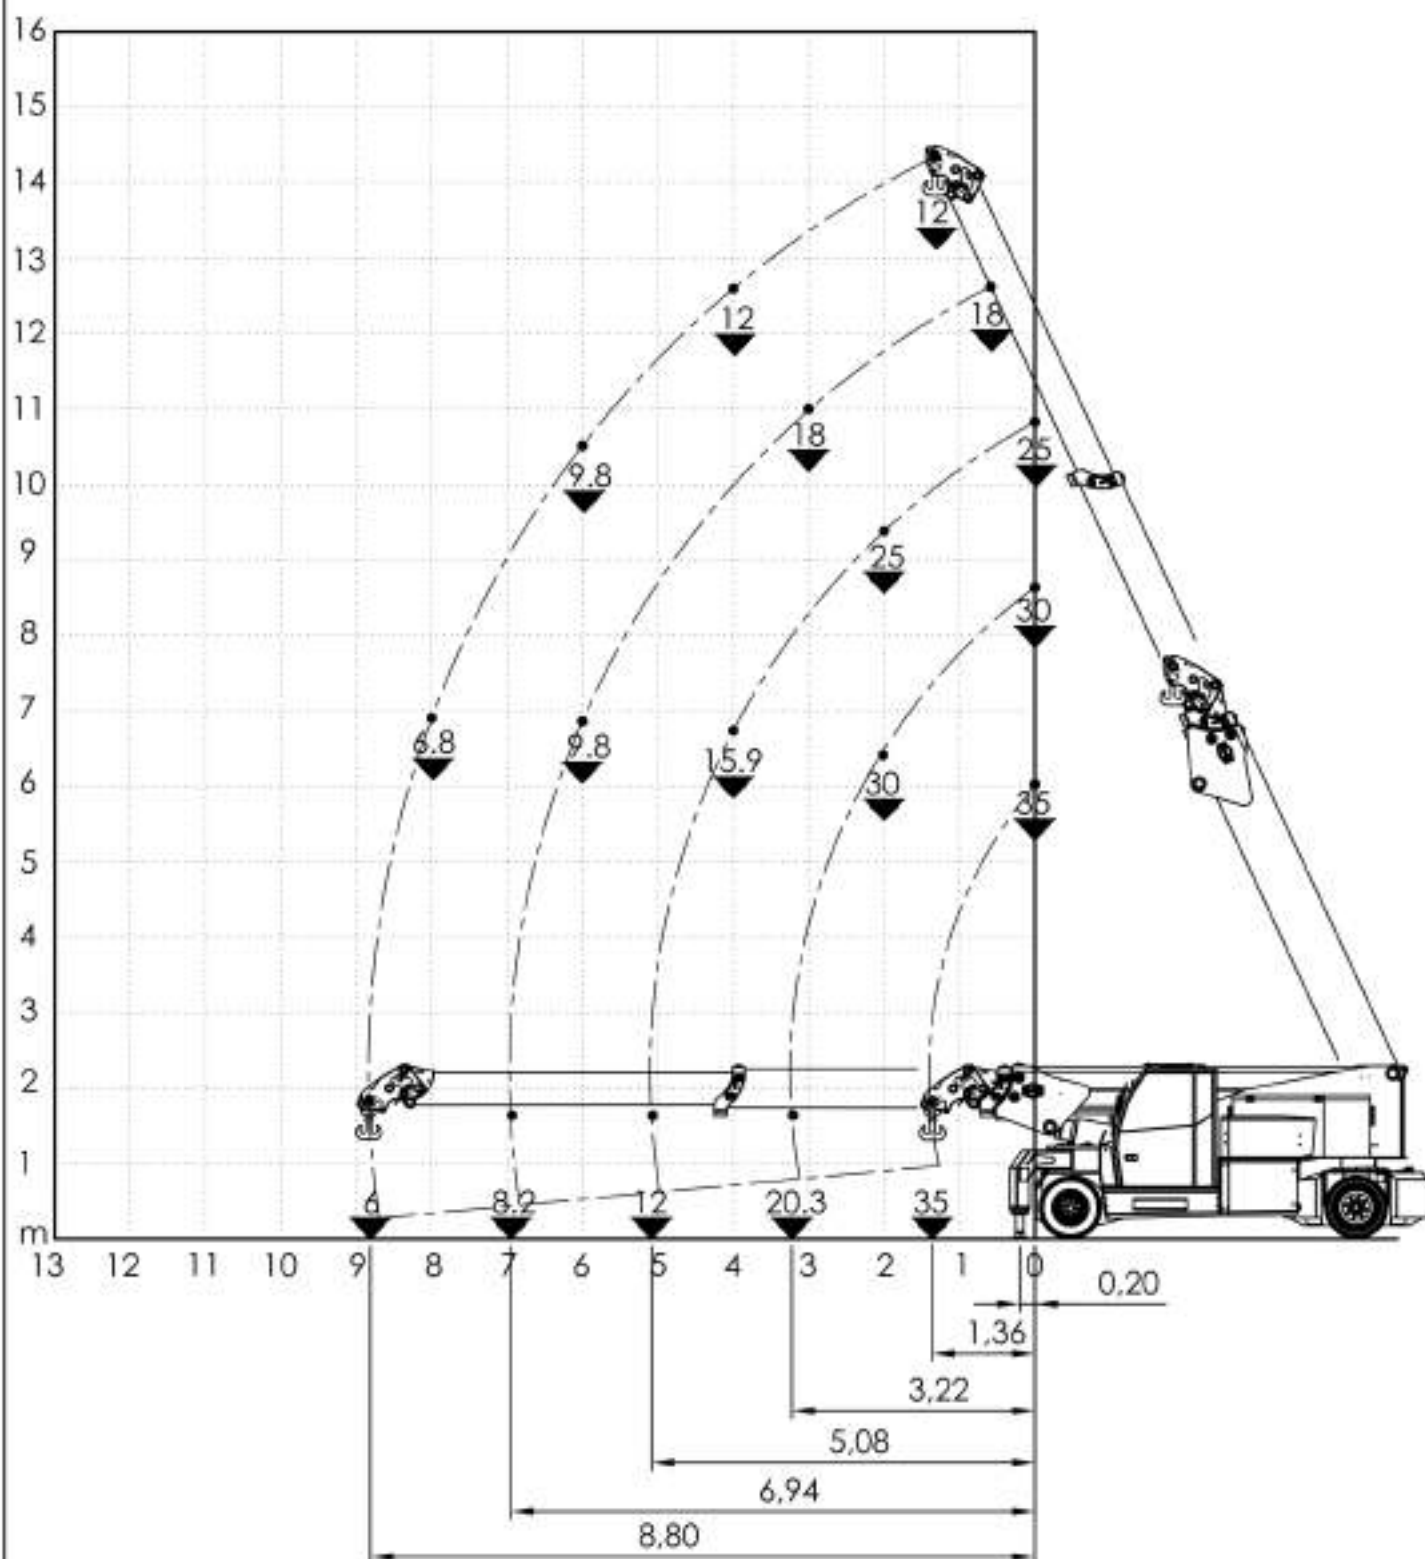

DIAGRAMMA DELLE PORTATE (t)
CAPACITY DIAGRAM (t)
TRAGLASTDIAGRAMM (t)
LASTENDIAGRAM (t)
TABLEAU DES CHARGES (t)
DIAGRAMA DE LAS CARGAS (t)

JMG

MC 400

ST 200 Z1+Z2

Cod.: 090-DIA-03588
Scala: 1:100