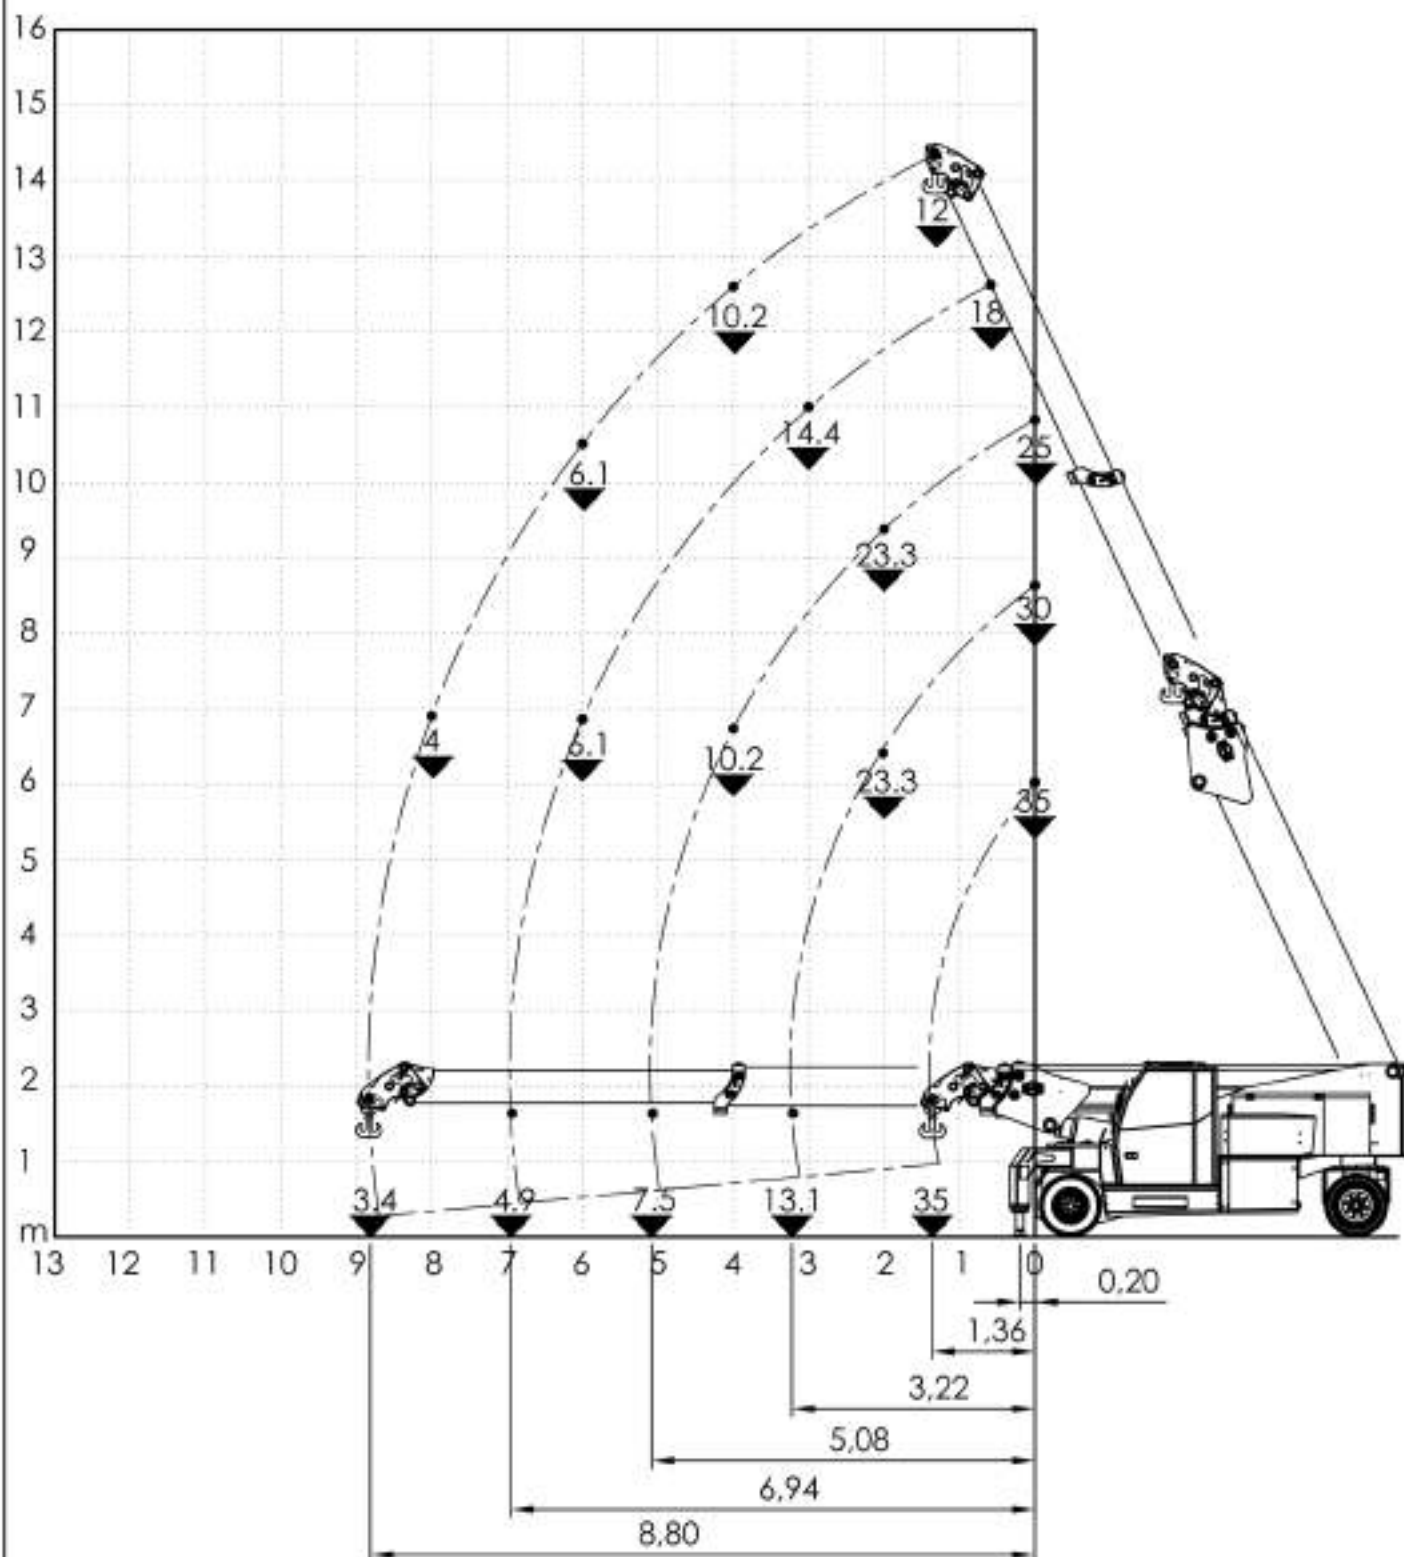

DIAGRAMMA DELLE PORTATE (t)
CAPACITY DIAGRAM (t)
TRAGLASTDIAGRAMM (t)
LASTENDIAGRAM (t)
TABLEAU DES CHARGES (t)
DIAGRAMA DE LAS CARGAS (t)

JMG

MC 400

ST 200 NZ

Cod.: 090-DIA-03589
Scala: 1:100