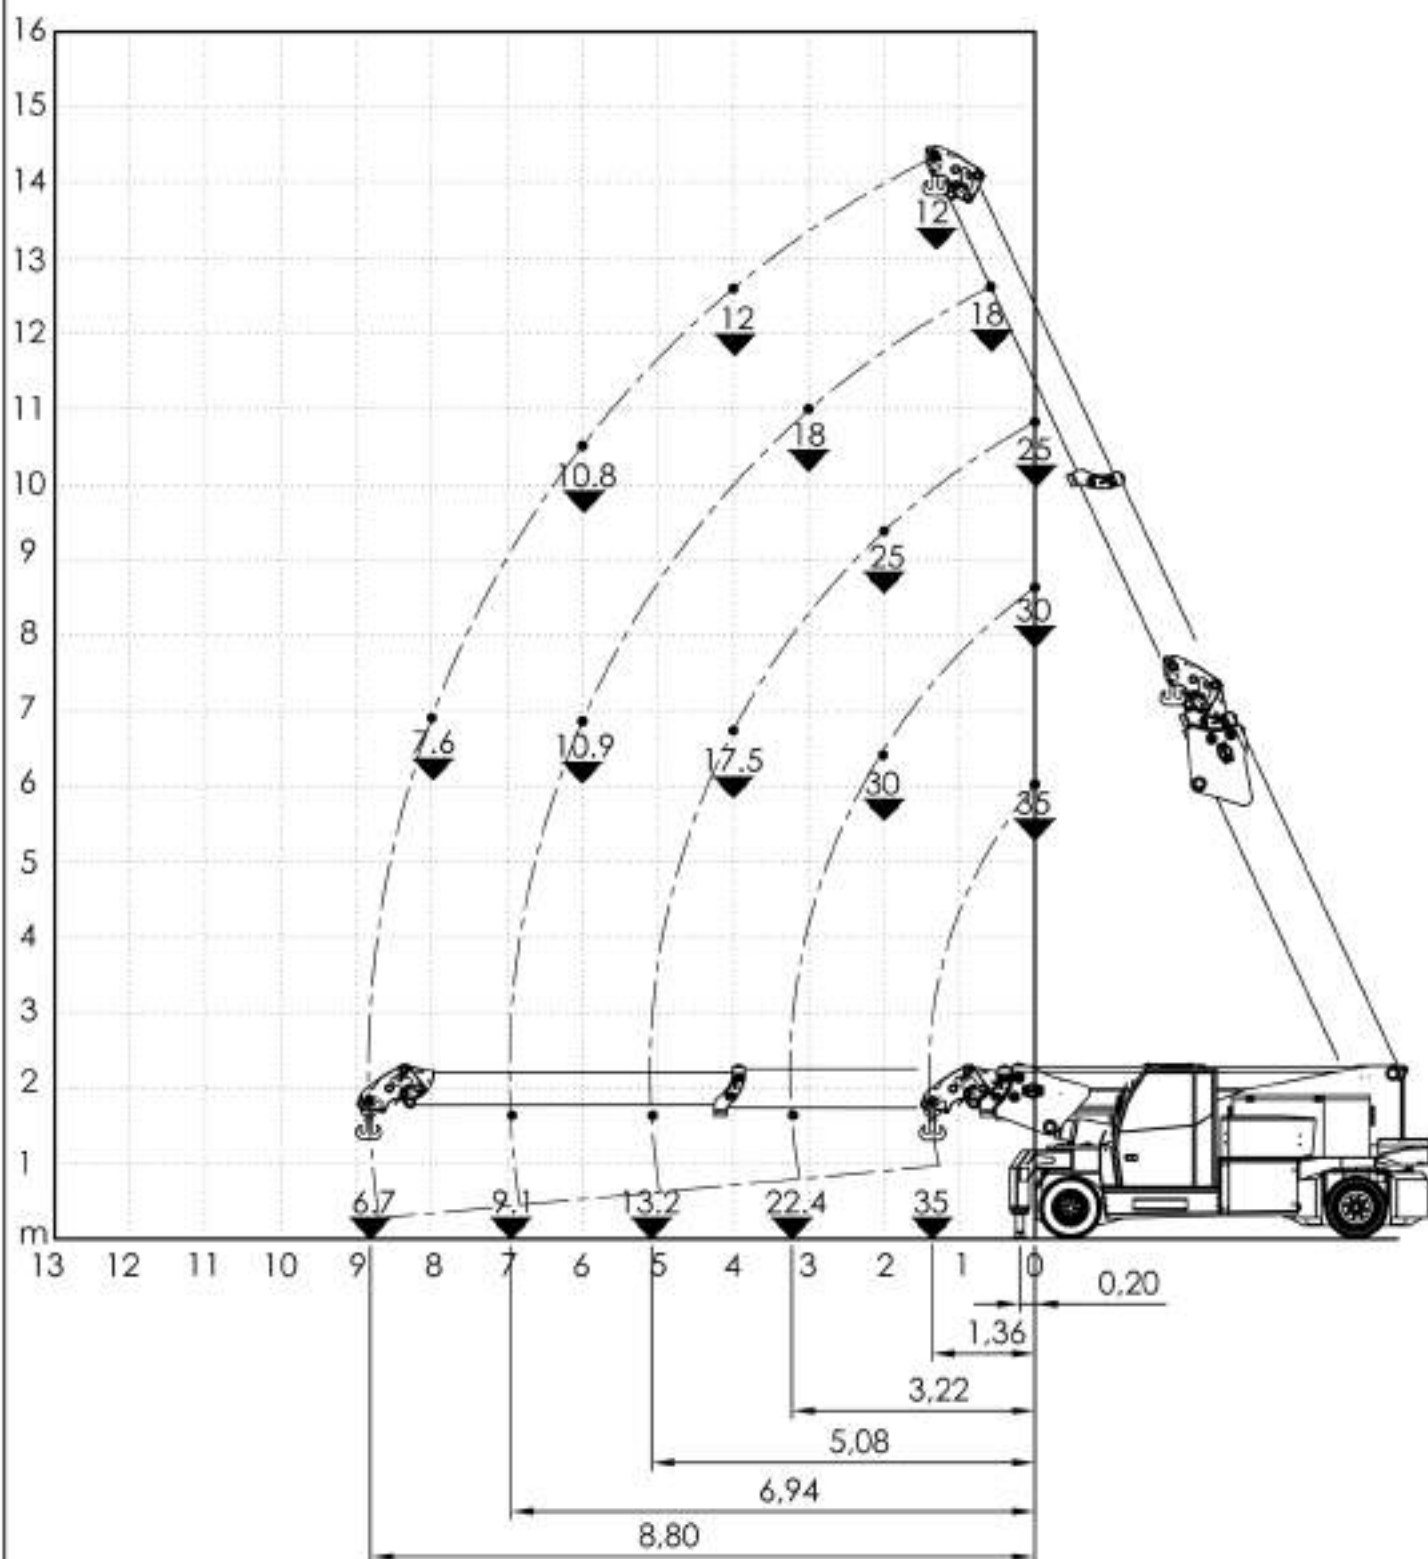

DIAGRAMMA DELLE PORTATE (t)
CAPACITY DIAGRAM (t)
TRAGLASTDIAGRAMM (t)
LASTENDIAGRAM (t)
TABLEAU DES CHARGES (t)
DIAGRAMA DE LAS CARGAS (t)

JMG

MC 400

ST 200 Z1+Z2+Z3

Cod.: 090-DIA-03587
Scala: 1:100