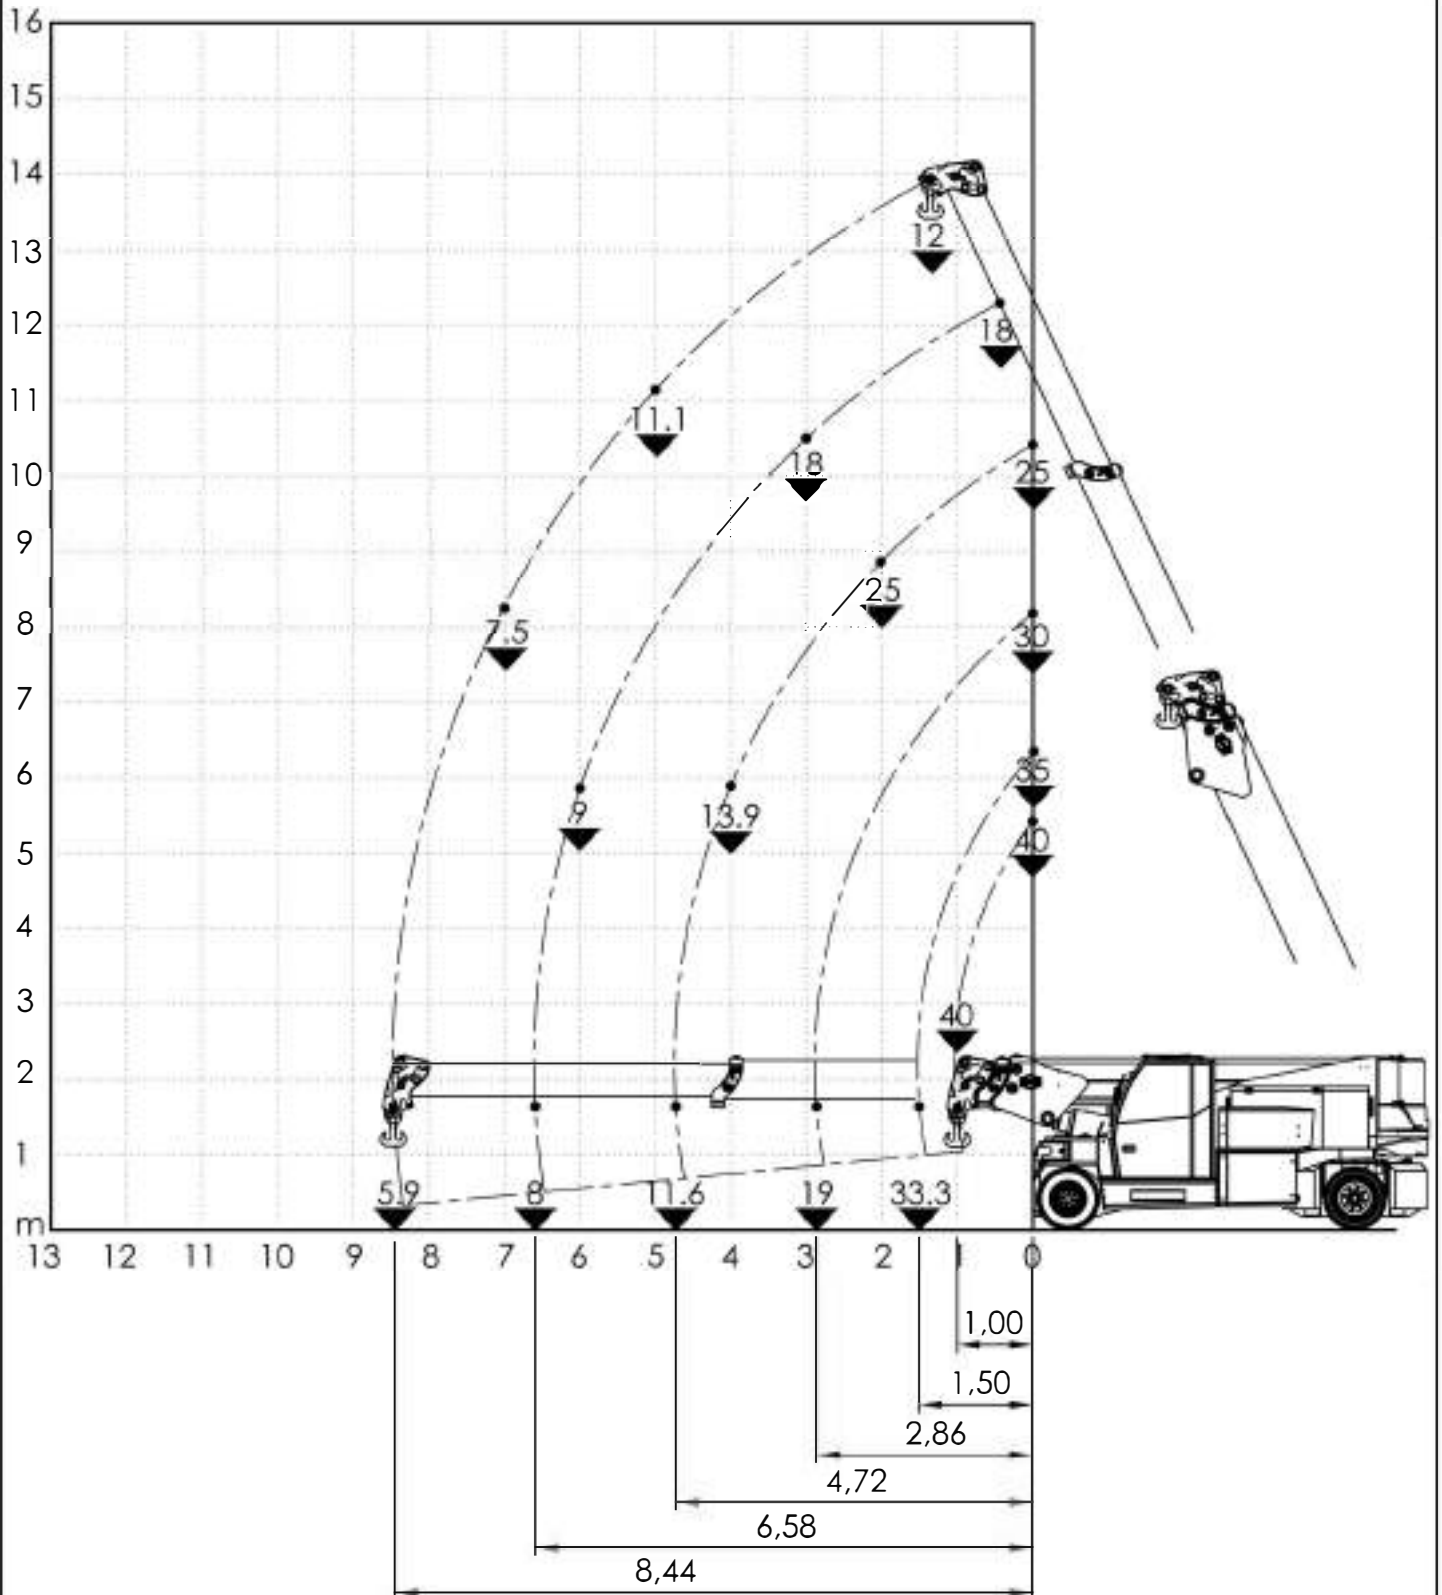

DIAGRAMMA DELLE PORTATE (t)
 CAPACITY DIAGRAM (t)
 TRAGLASTDIAGRAMM (t)
 LASTENDIAGRAM (t)
 TABLEAU DES CHARGES (t)
 DIAGRAMA DE LAS CARGAS (t)

MC 400

Z1+Z2+Z3+Z4+Z5+Z6

Cod.: 090-DIA-03565
 Scala: 1:100

DIAGRAMMA DELLE PORTATE (t)
 CAPACITY DIAGRAM (t)
 TRAGLASTDIAGRAMM (t)
 LASTENDIAGRAM (t)
 TABLEAU DES CHARGES (t)
 DIAGRAMA DE LAS CARGAS (t)