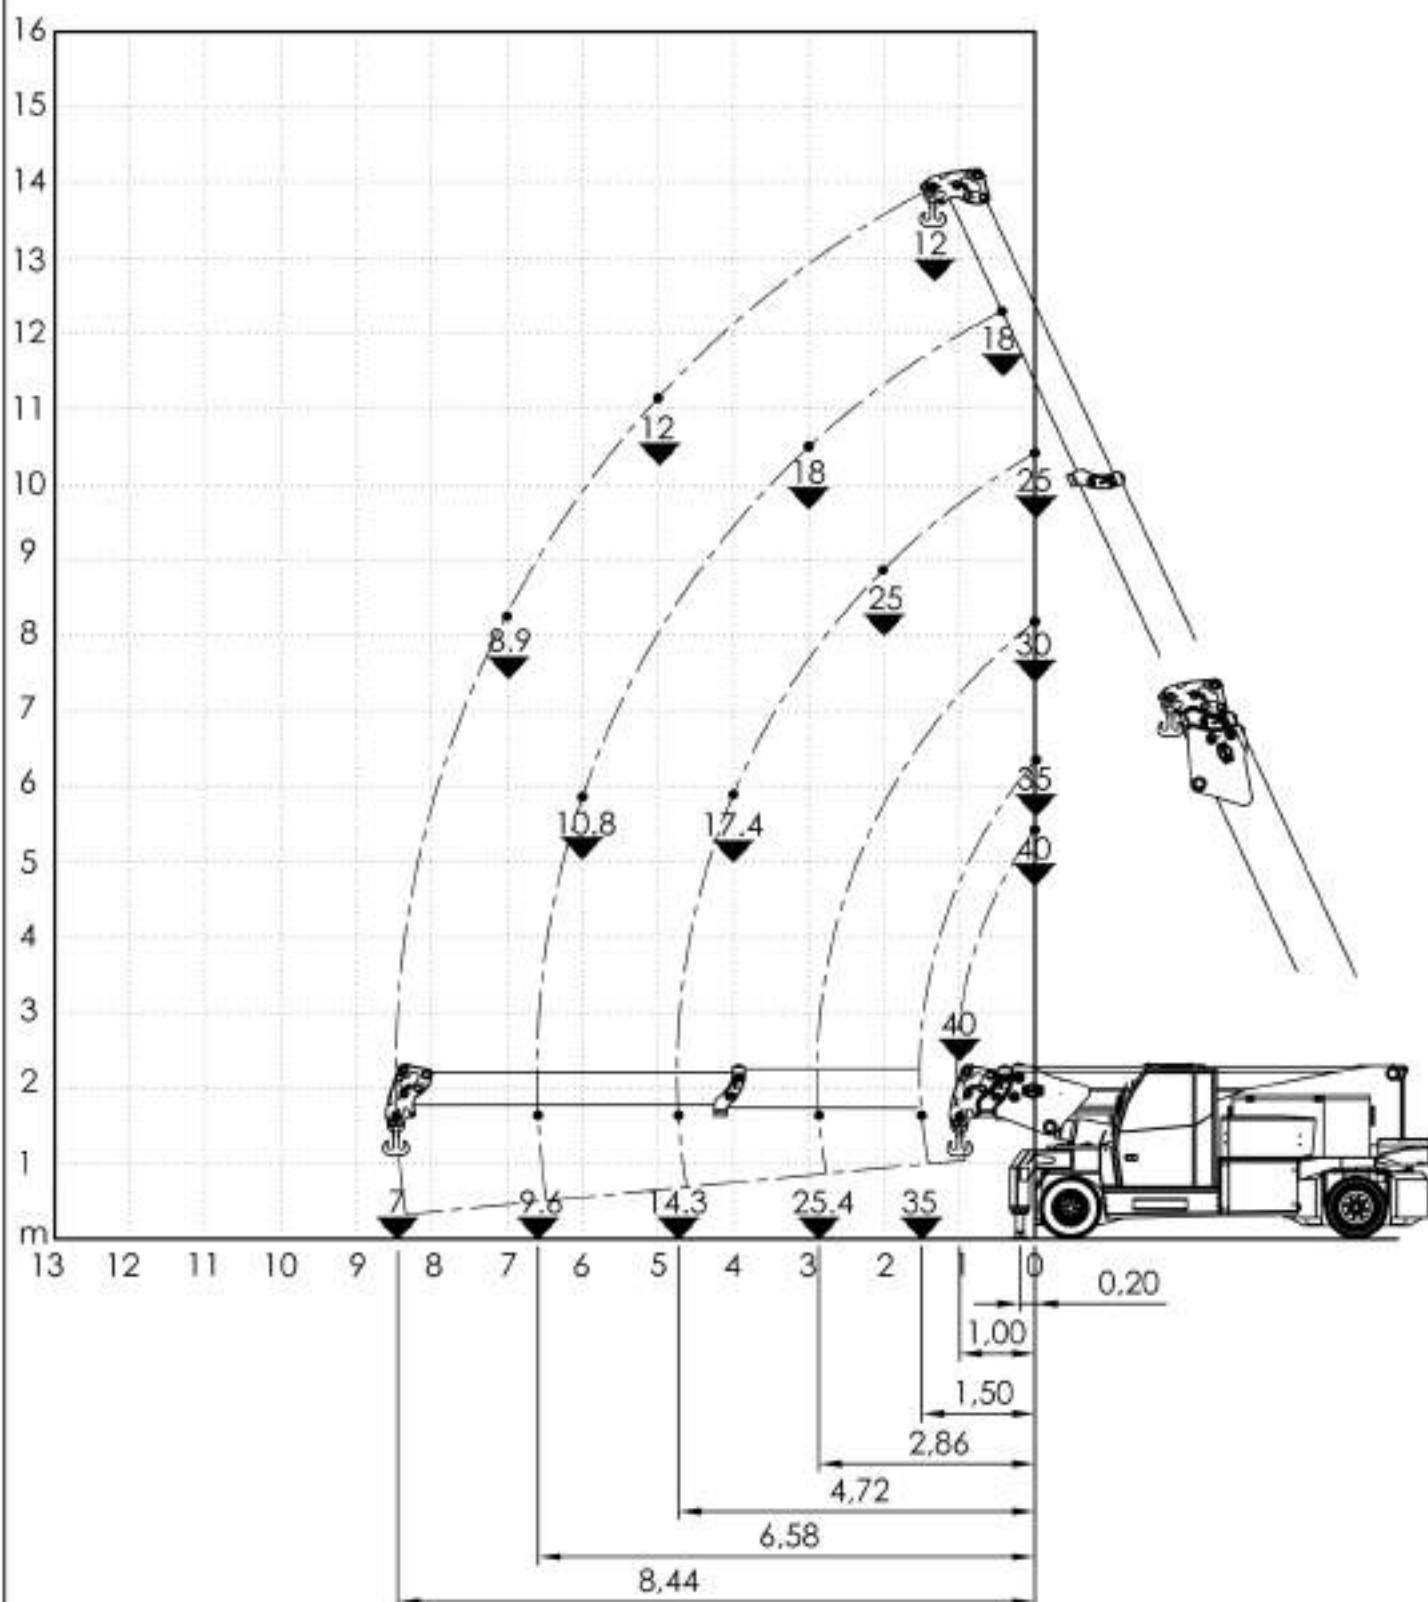

DIAGRAMMA DELLE PORTATE (t)
CAPACITY DIAGRAM (t)
TRAGLASTDIAGRAMM (t)
LASTENDIAGRAM (t)
TABLEAU DES CHARGES (t)
DIAGRAMA DE LAS CARGAS (t)

JMG

MC 400

ST 200 Z1+Z2+Z3

Cod.: 090-DIA-03572

Scala: 1:100