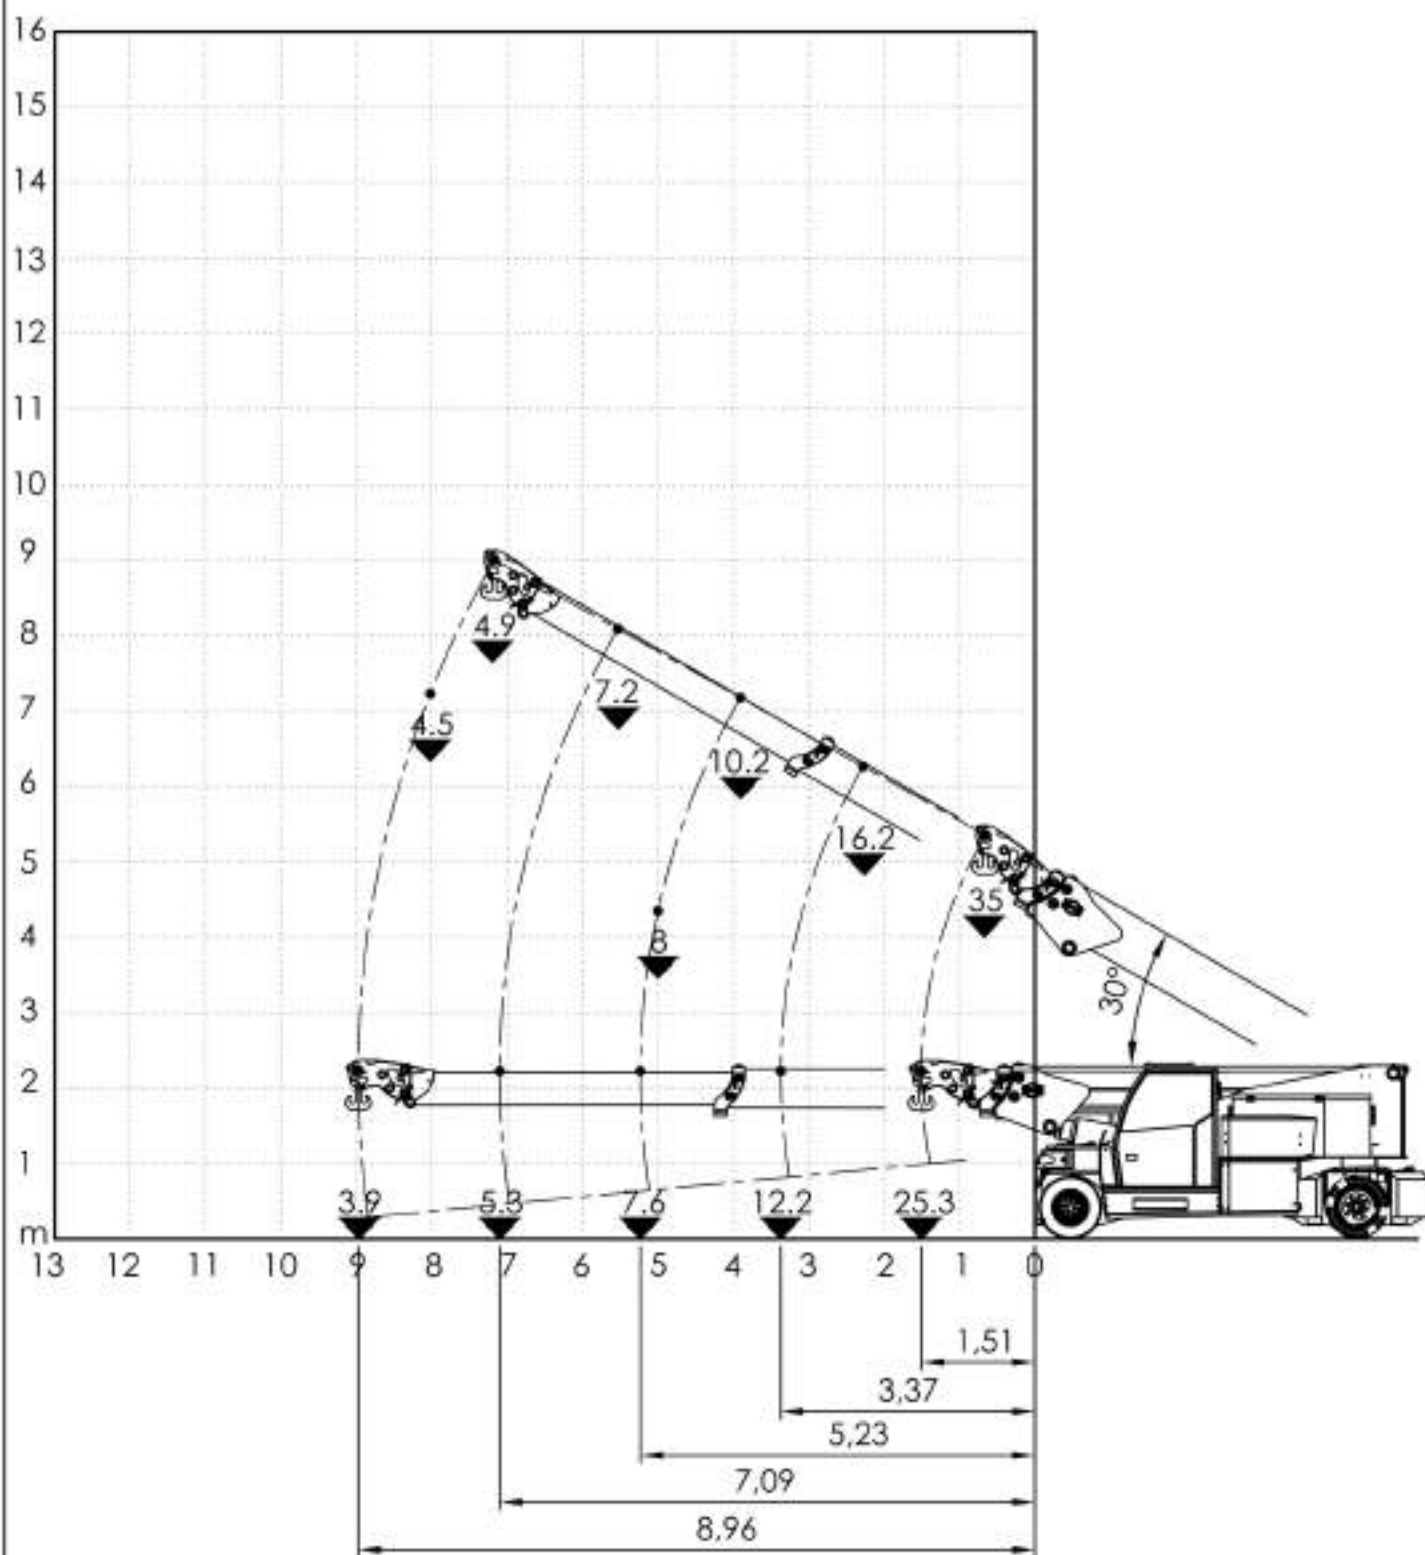

DIAGRAMMA DELLE PORTATE (t)
CAPACITY DIAGRAM (t)
TRAGLASTDIAGRAMM (t)
LASTENDIAGRAM (t)
TABLEAU DES CHARGES (t)
DIAGRAMA DE LAS CARGAS (t)

JMG

MC 400

Z1+Z2

Cod.: 090-DIA-03598
Scala: 1:100