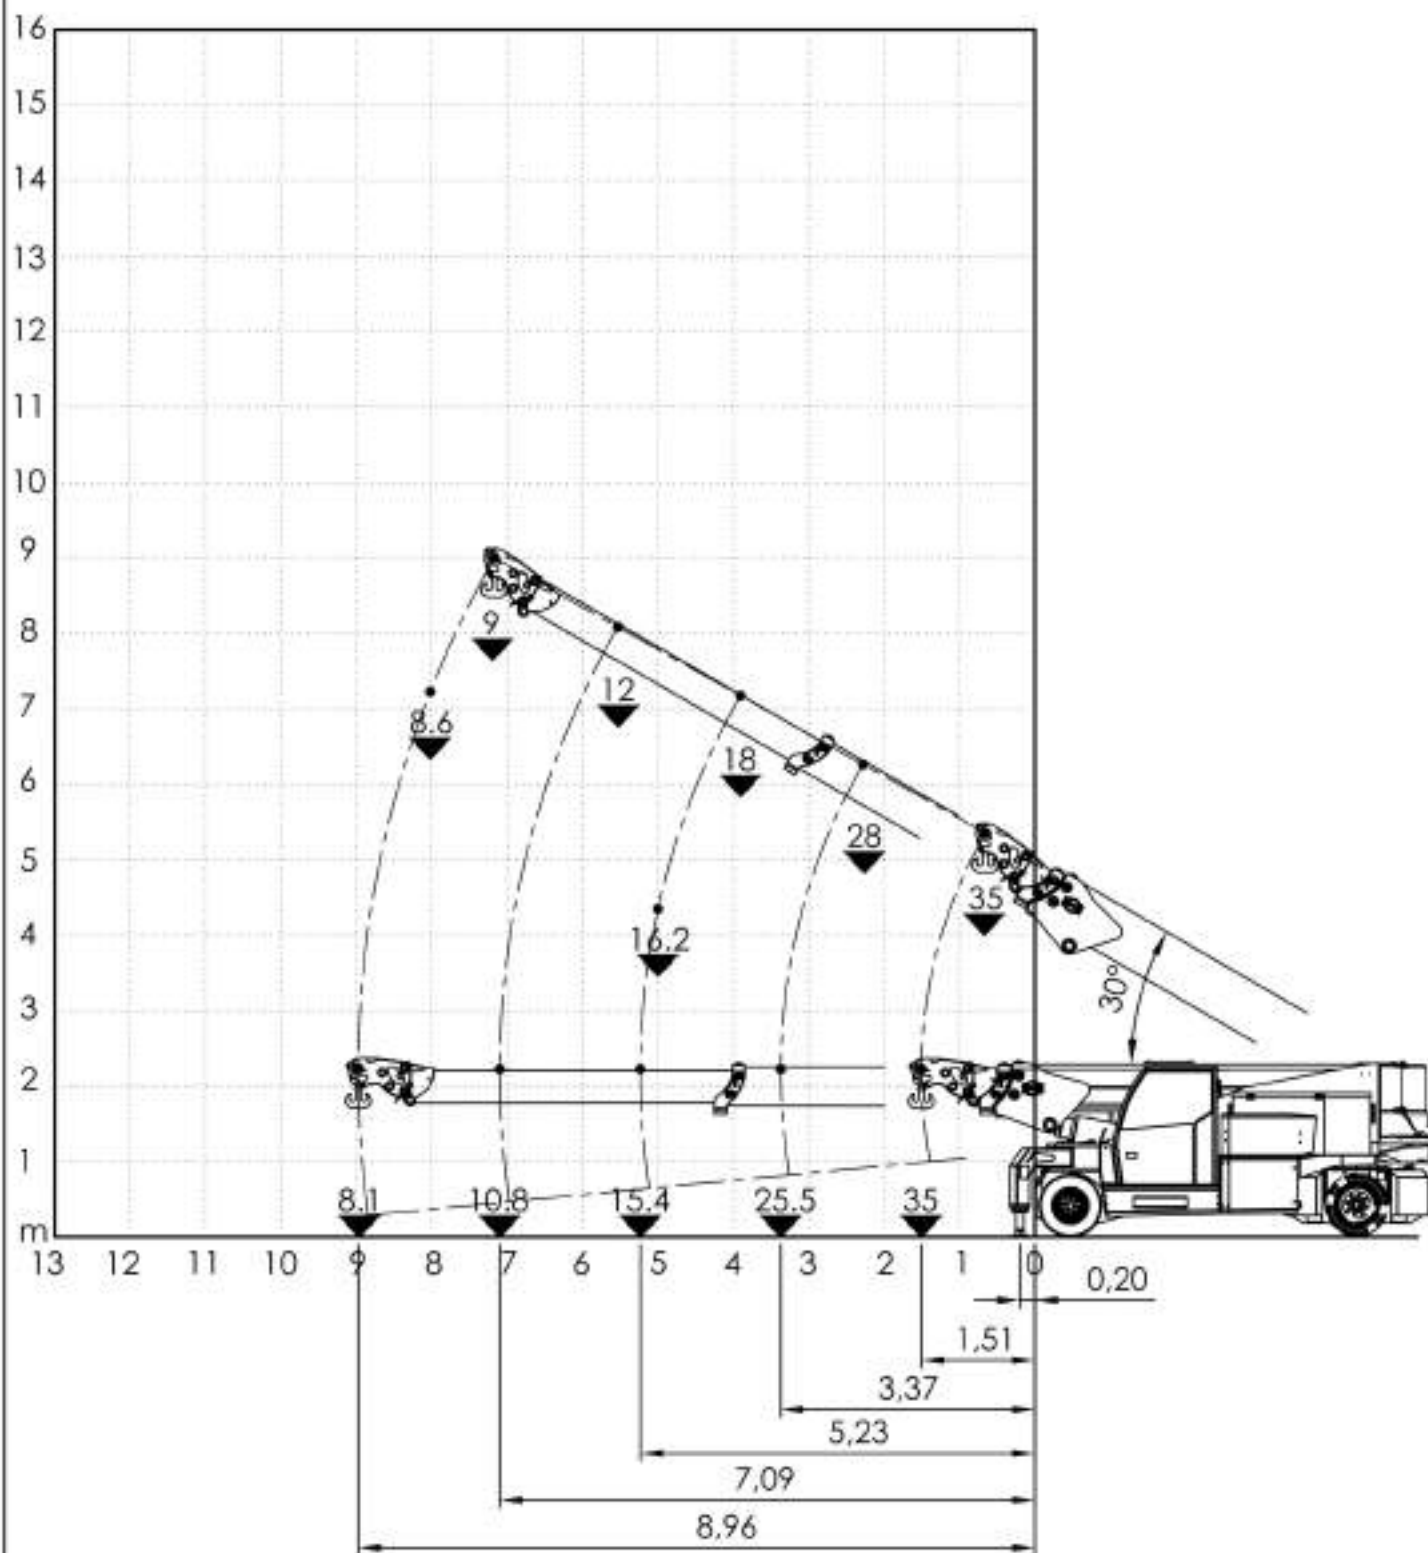

DIAGRAMMA DELLE PORTATE (t)
CAPACITY DIAGRAM (t)
TRAGLASTDIAGRAMM (t)
LASTENDIAGRAM (t)
TABLEAU DES CHARGES (t)
DIAGRAMA DE LAS CARGAS (t)

JMG

MC 400

ST 200 Z1+Z2+Z3+Z4+Z5+Z6

Cod.: 090-DIA-03600

Scala: 1:100